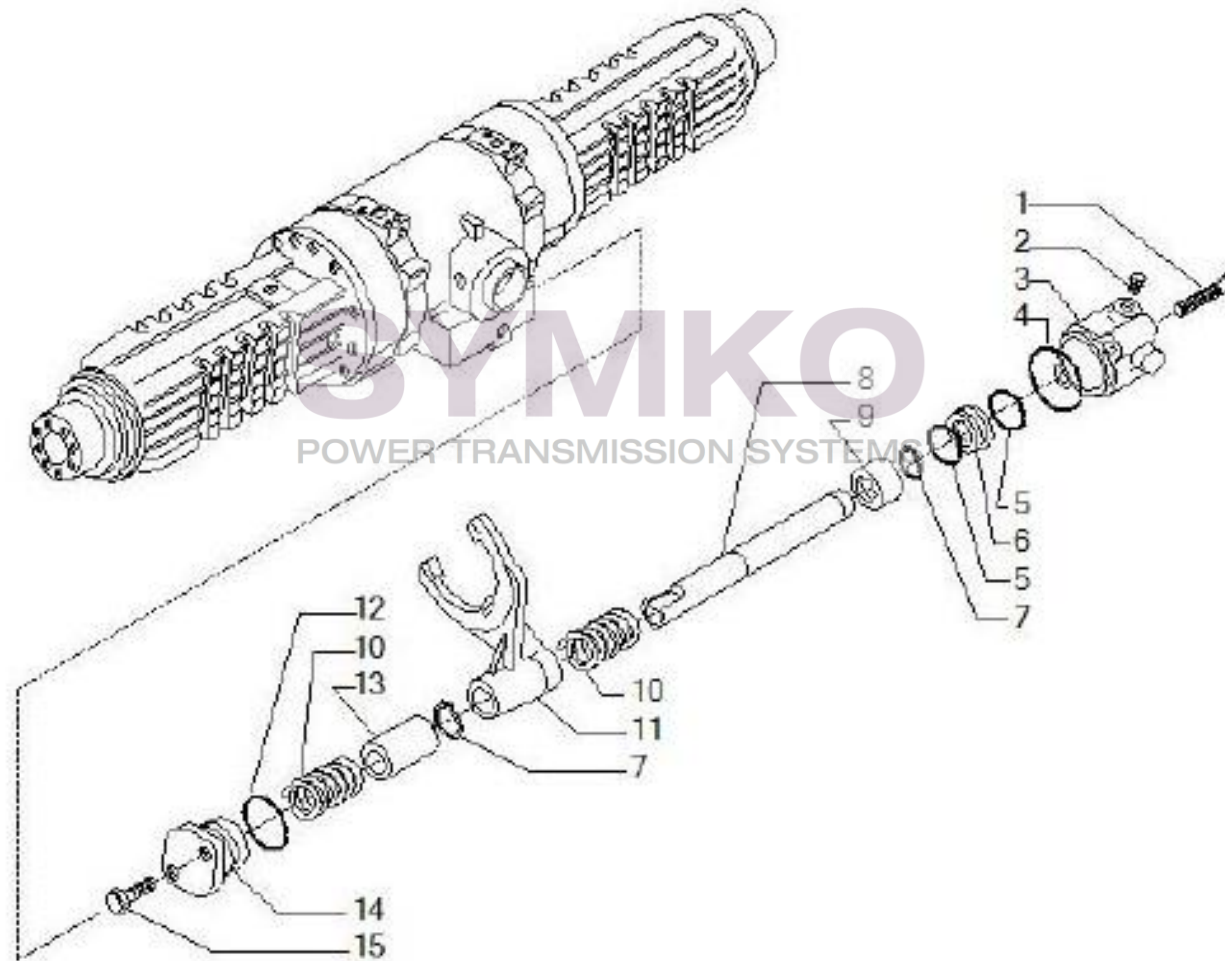

VUES PONT CARRARO N°138630

Vue N°4

SYMKO – Parc d’activité de Tournebride – 23 Rue de la Guillauderie 44118
LA CHEVROLIERE

Tél : 02 51 70 13 13 - fax : 02 51 70 04 04

contact@symko.fr

www.symko.fr