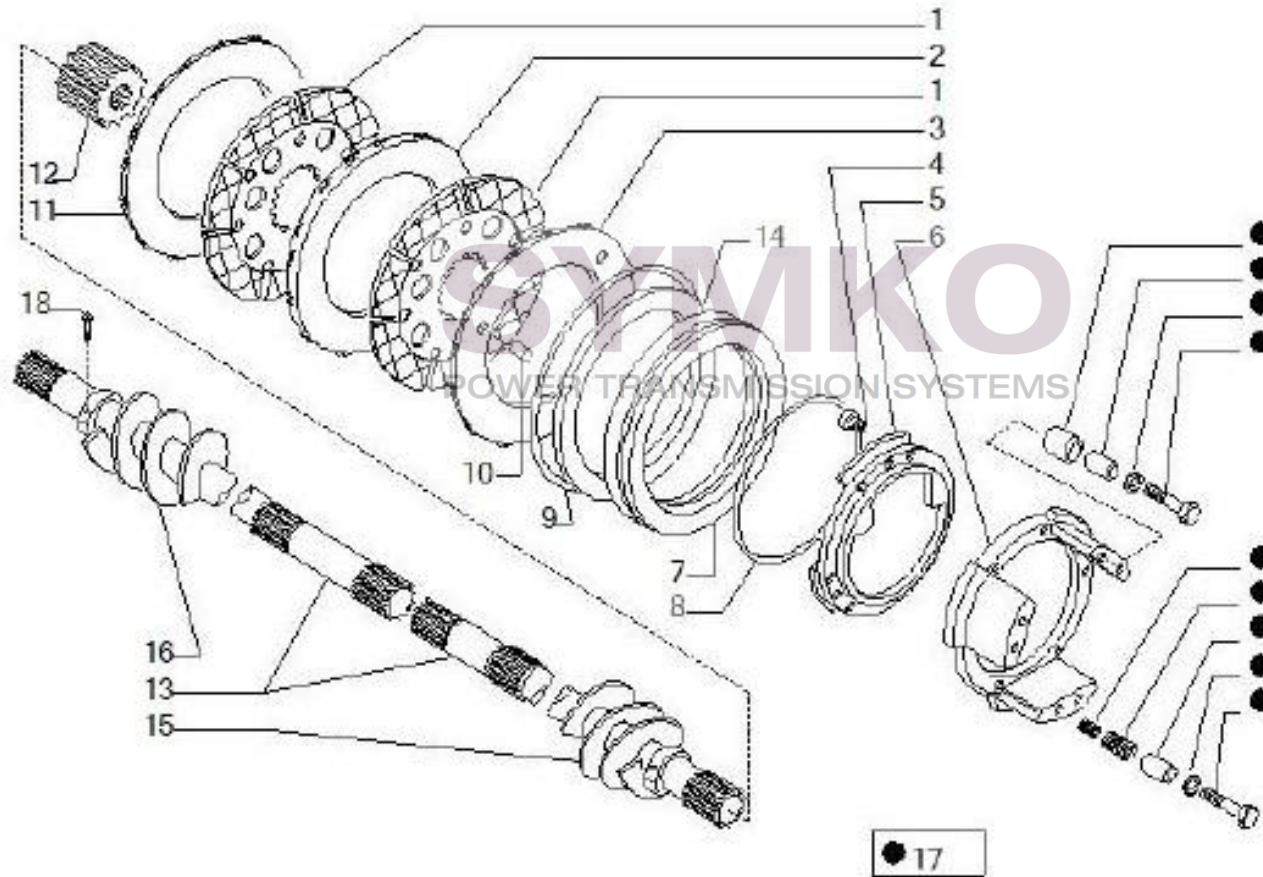

VUES PONT CARRARO N°138630

Vue N°5

SYMKO – Parc d’activité de Tournebride – 23 Rue de la Guillauderie 44118
LA CHEVROLIERE

Tél : 02 51 70 13 13 - fax : 02 51 70 04 04

contact@symko.fr

www.symko.fr