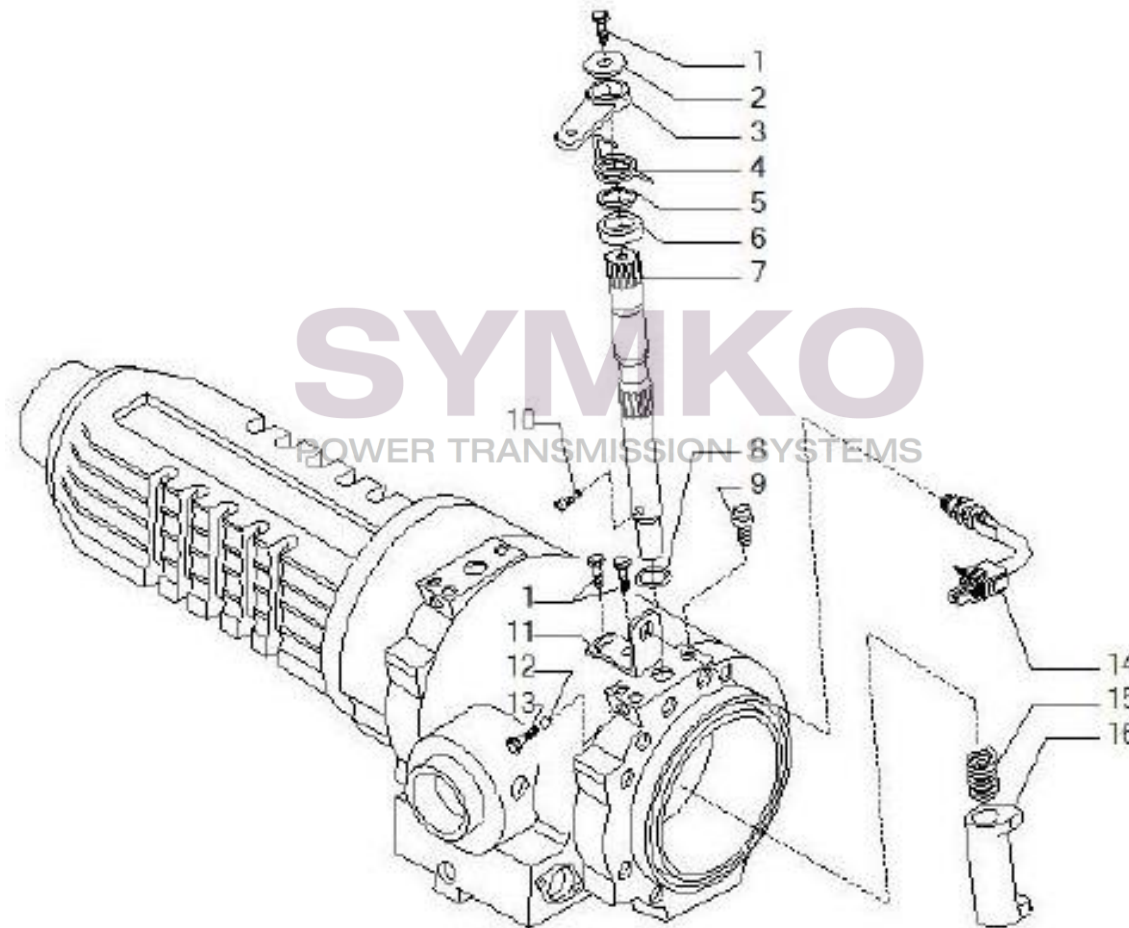

VUES PONT CARRARO N°138630

Vue N°6

SYMKO – Parc d’activité de Tournebride – 23 Rue de la Guillauderie 44118
LA CHEVROLIERE

Tél : 02 51 70 13 13 - fax : 02 51 70 04 04

contact@symko.fr

www.symko.fr