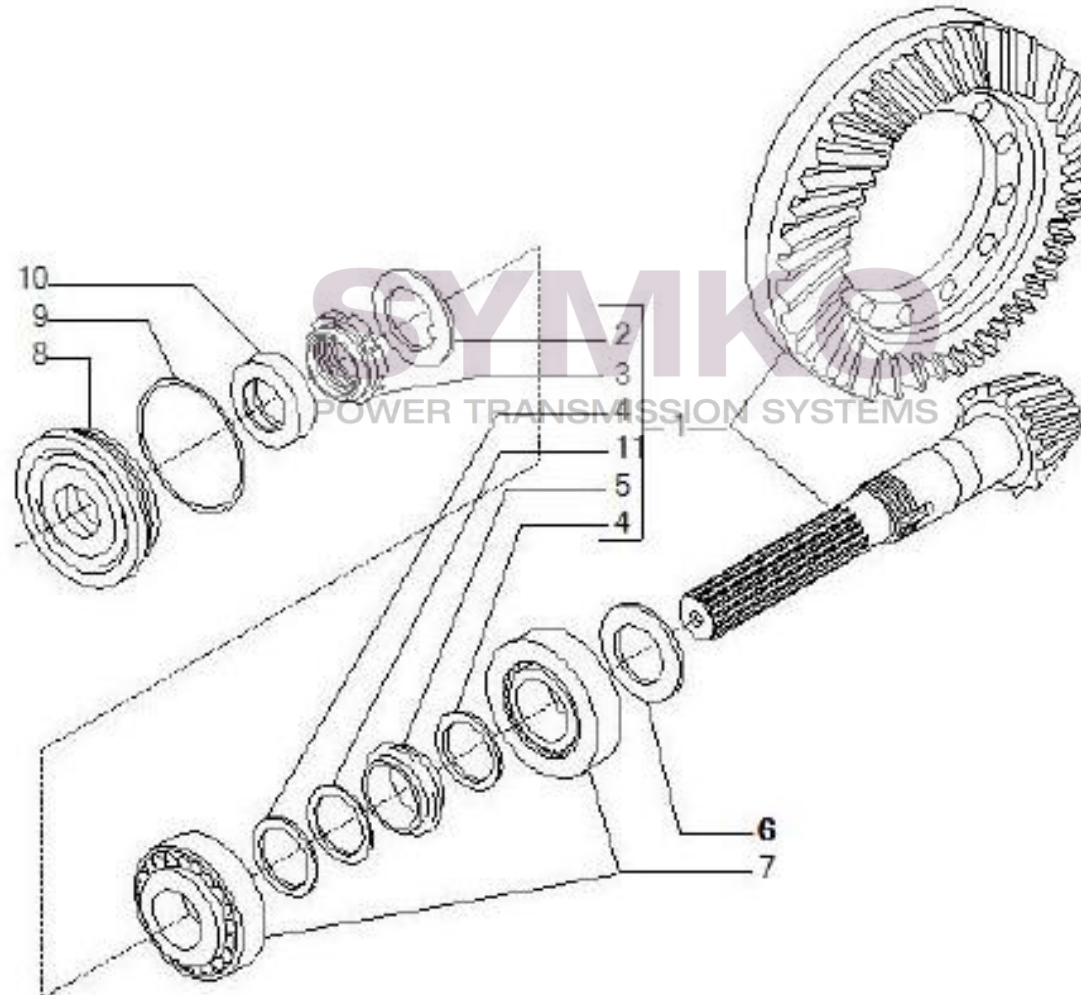

VUES PONT CARRARO N°138630

Vue N°2

SYMKO – Parc d’activité de Tournebride – 23 Rue de la Guillauderie 44118
LA CHEVROLIERE

Tél : 02 51 70 13 13 - fax : 02 51 70 04 04

contact@symko.fr

www.symko.fr