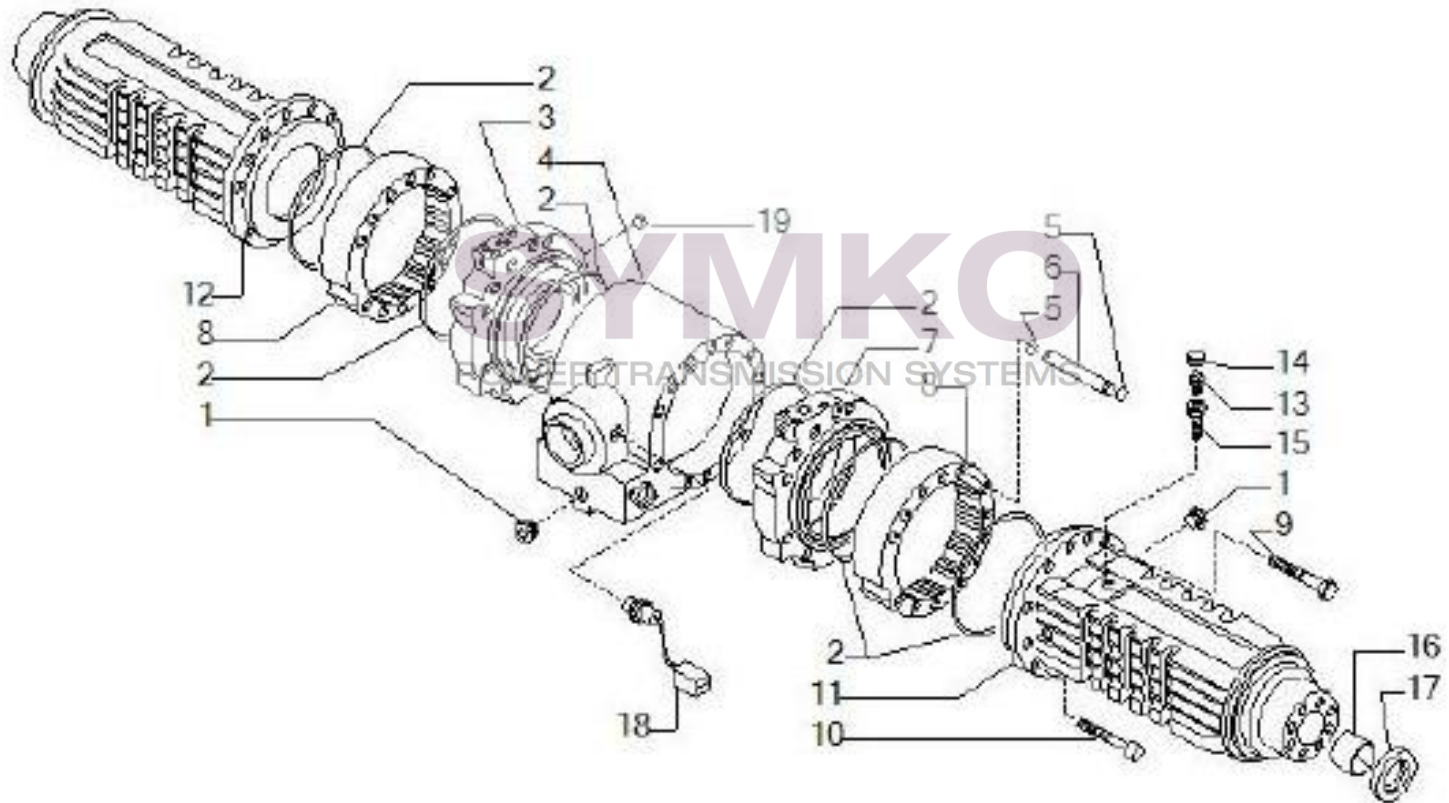

VUES PONT CARRARO N°138630

Vue N°1

SYMKO – Parc d’activité de Tournebride – 23 Rue de la Guillauderie 44118
LA CHEVROLIERE

Tél : 02 51 70 13 13 - fax : 02 51 70 04 04

contact@symko.fr

www.symko.fr

VUES PONT CARRARO N°138630