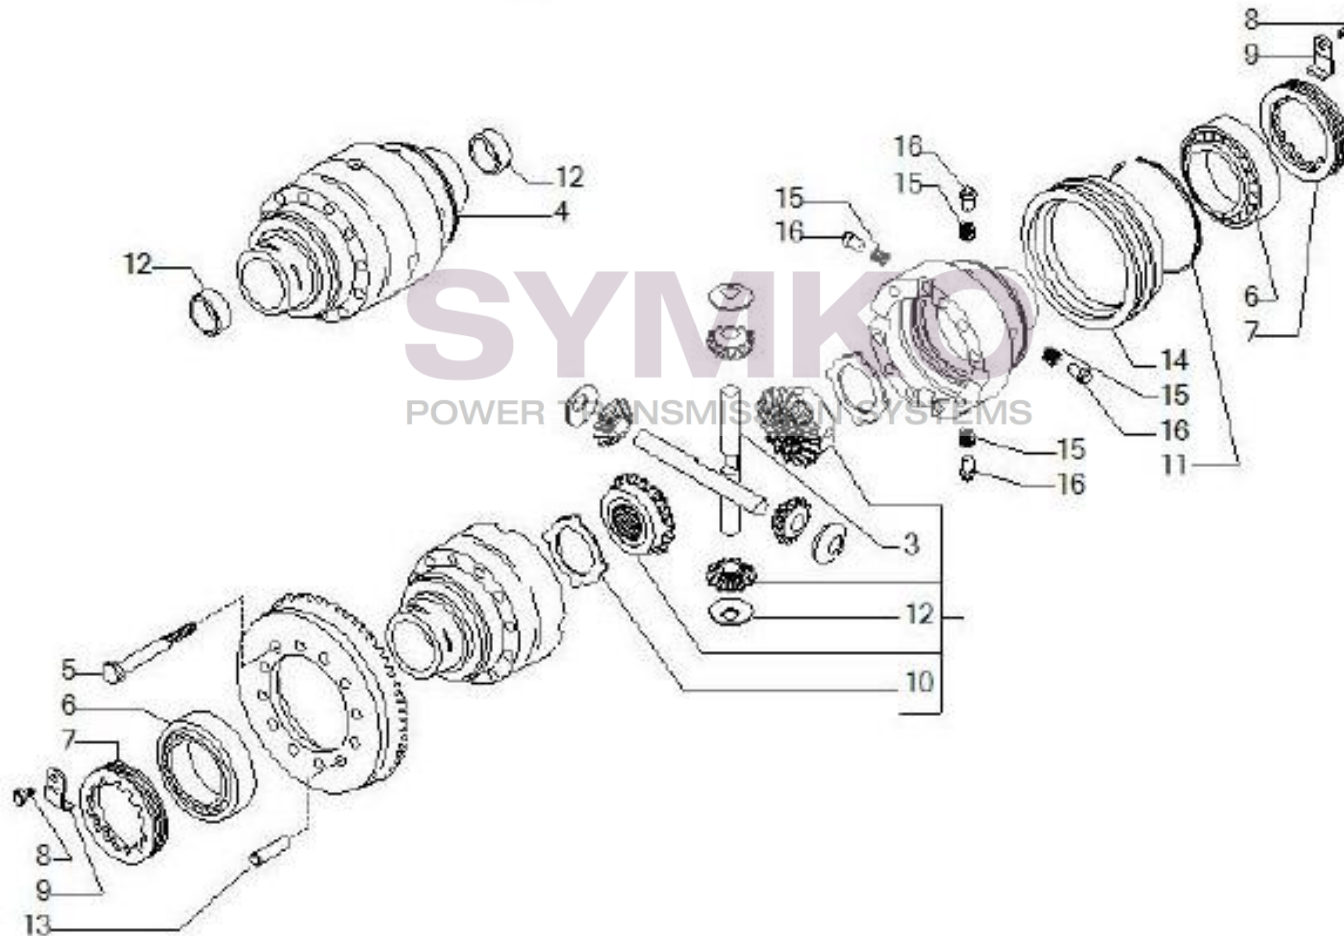

Vue N°2

SYMKO – Parc d’activité de Tournebride – 23 Rue de la Guillauderie 44118
LA CHEVROLIERE

Tél : 02 51 70 13 13 - fax : 02 51 70 04 04

contact@symko.fr

www.symko.fr

VUES PONT CARRARO N°138630

Vue N°3

SYMKO – Parc d’activité de Tournebride – 23 Rue de la Guillauderie 44118
LA CHEVROLIERE