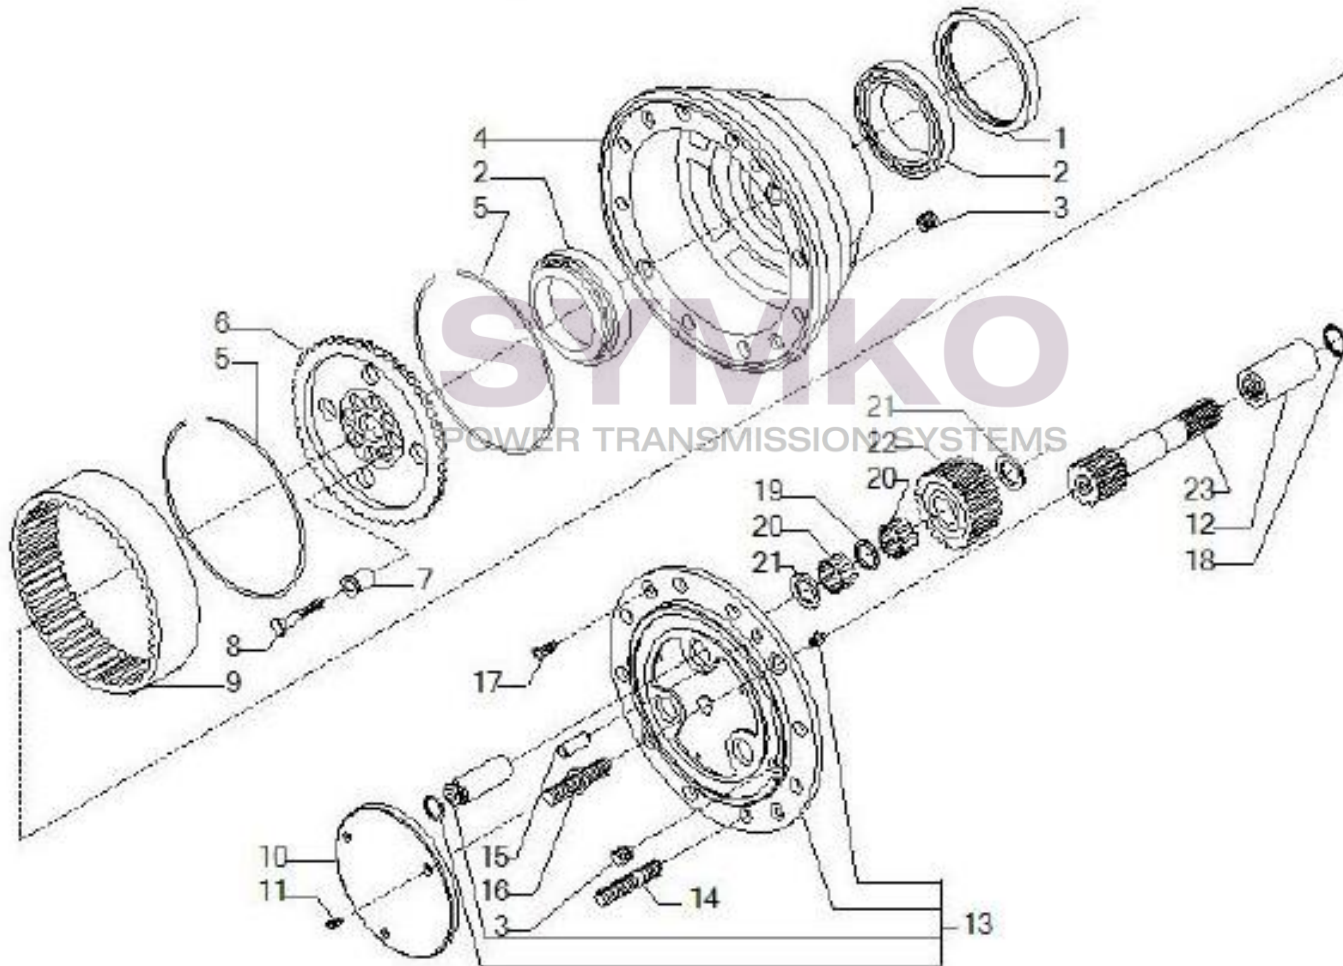

SYMKO

POWER TRANSMISSION SYSTEMS

VUES PONT CARRARO N°138630

Vue N°7

SYMKO – Parc d’activité de Tournebride – 23 Rue de la Guillauderie 44118
LA CHEVROLIERE

Tél : 02 51 70 13 13 - fax : 02 51 70 04 04

contact@symko.fr

www.symko.fr