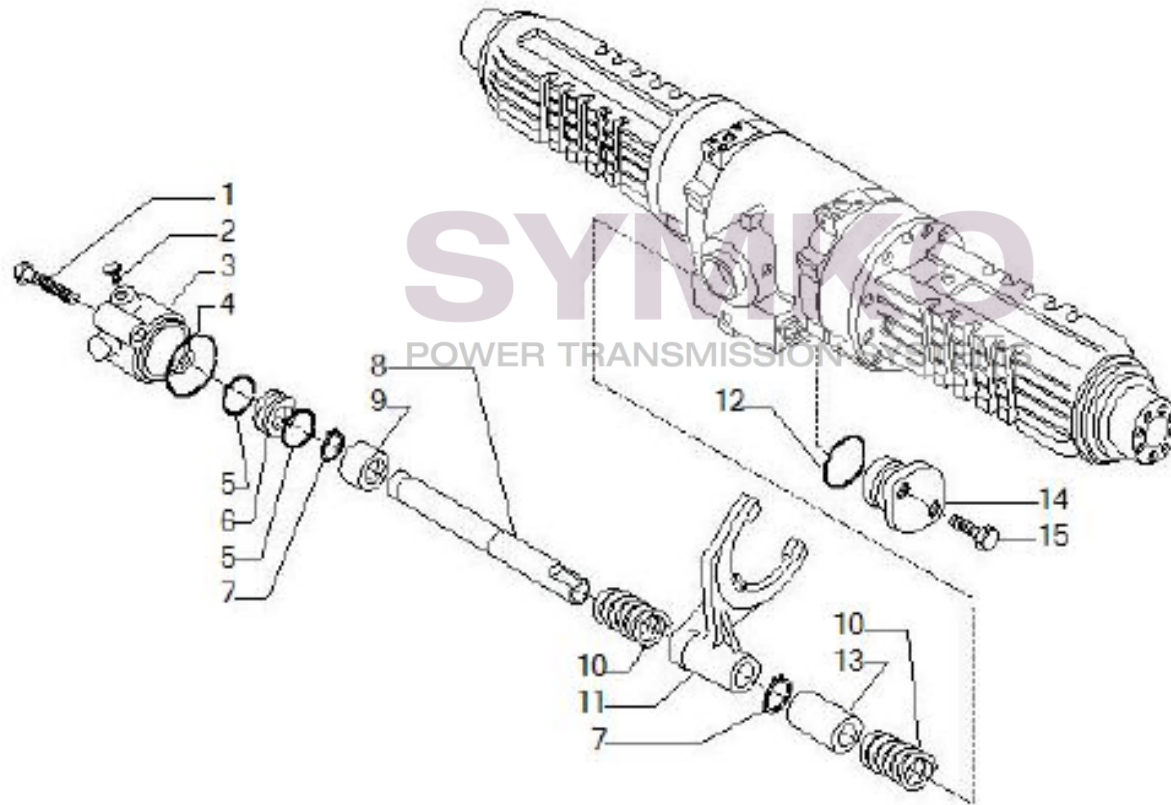

VUES PONT CARRARO N°138631

Vue N°4

SYMKO – Parc d'activité de Tournebride – 23 Rue de la Guillauderie 44118
LA CHEVROLIERE

Tél : 02 51 70 13 13 - fax : 02 51 70 04 04

contact@symko.fr

www.symko.fr