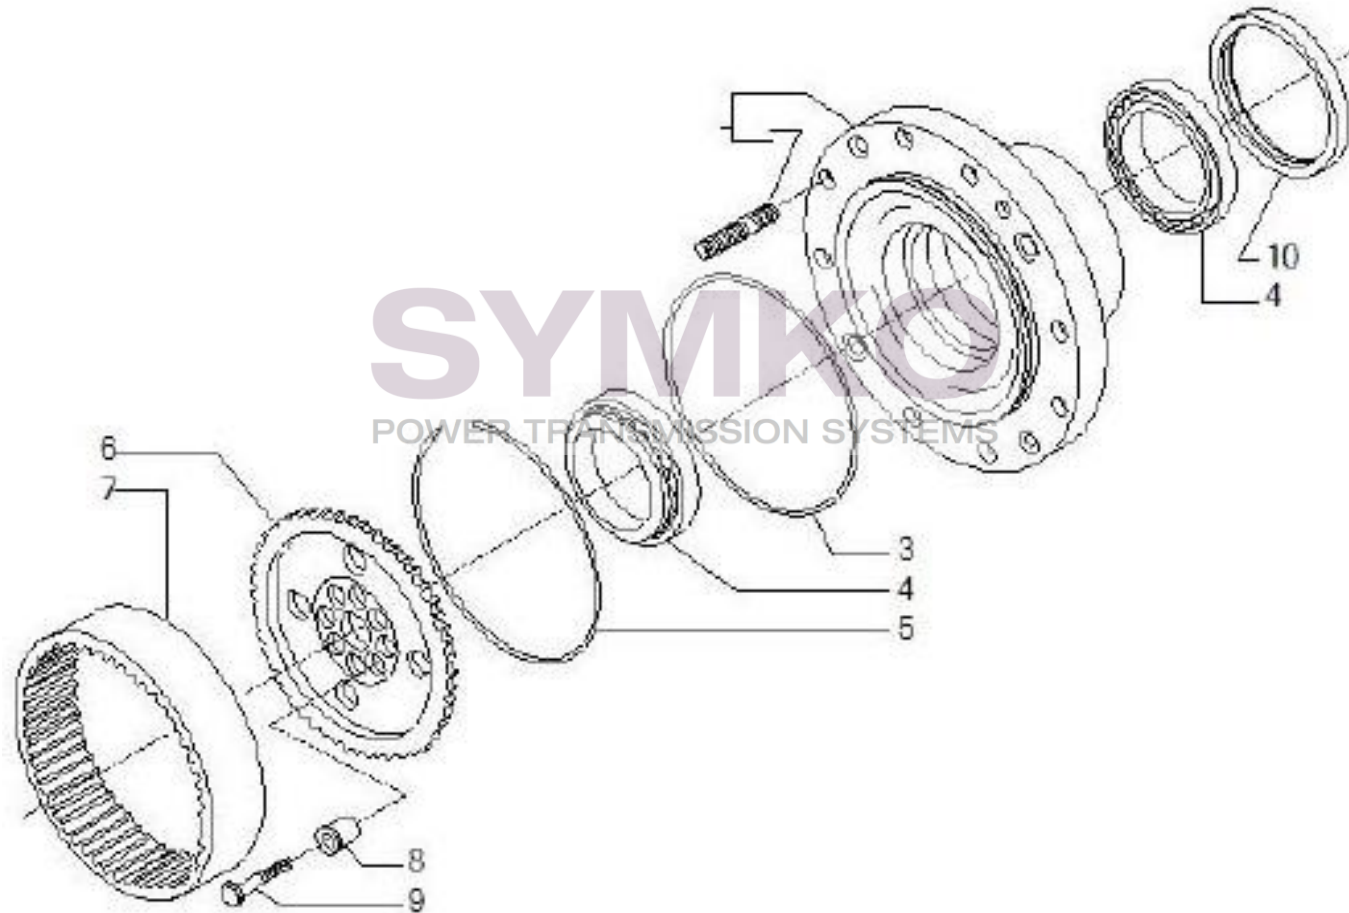

VUES PONT CARRARO N°138631

Vue N°7

SYMKO – Parc d’activité de Tournebride – 23 Rue de la Guillauderie 44118
LA CHEVROLIERE

Tél : 02 51 70 13 13 - fax : 02 51 70 04 04

contact@symko.fr

www.symko.fr