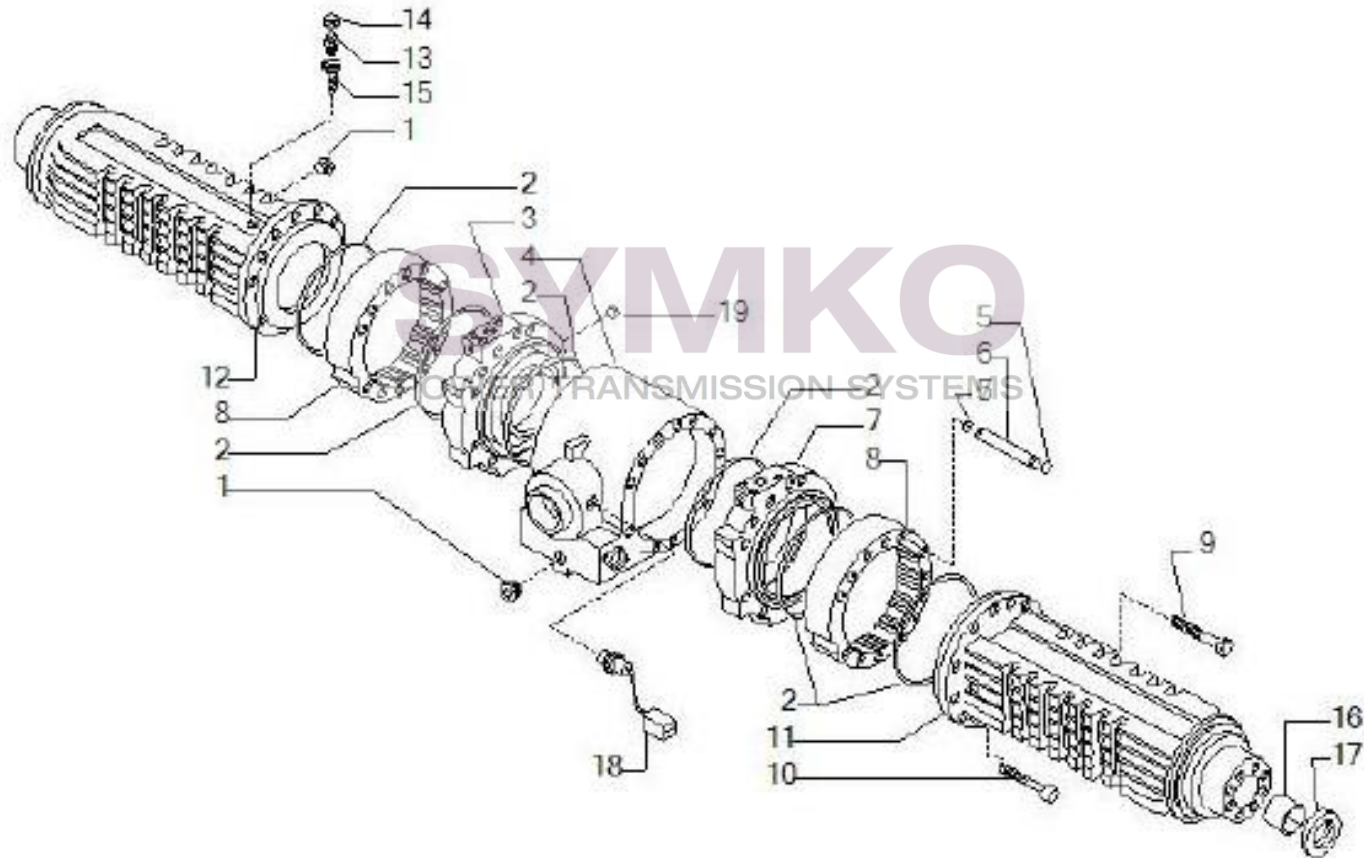

## VUES PONT CARRARO N°138631

Vue N°1

SYMKO – Parc d’activité de Tournebride – 23 Rue de la Guillauderie 44118  
LA CHEVROLIERE

Tél : 02 51 70 13 13 - fax : 02 51 70 04 04

[contact@symko.fr](mailto:contact@symko.fr)