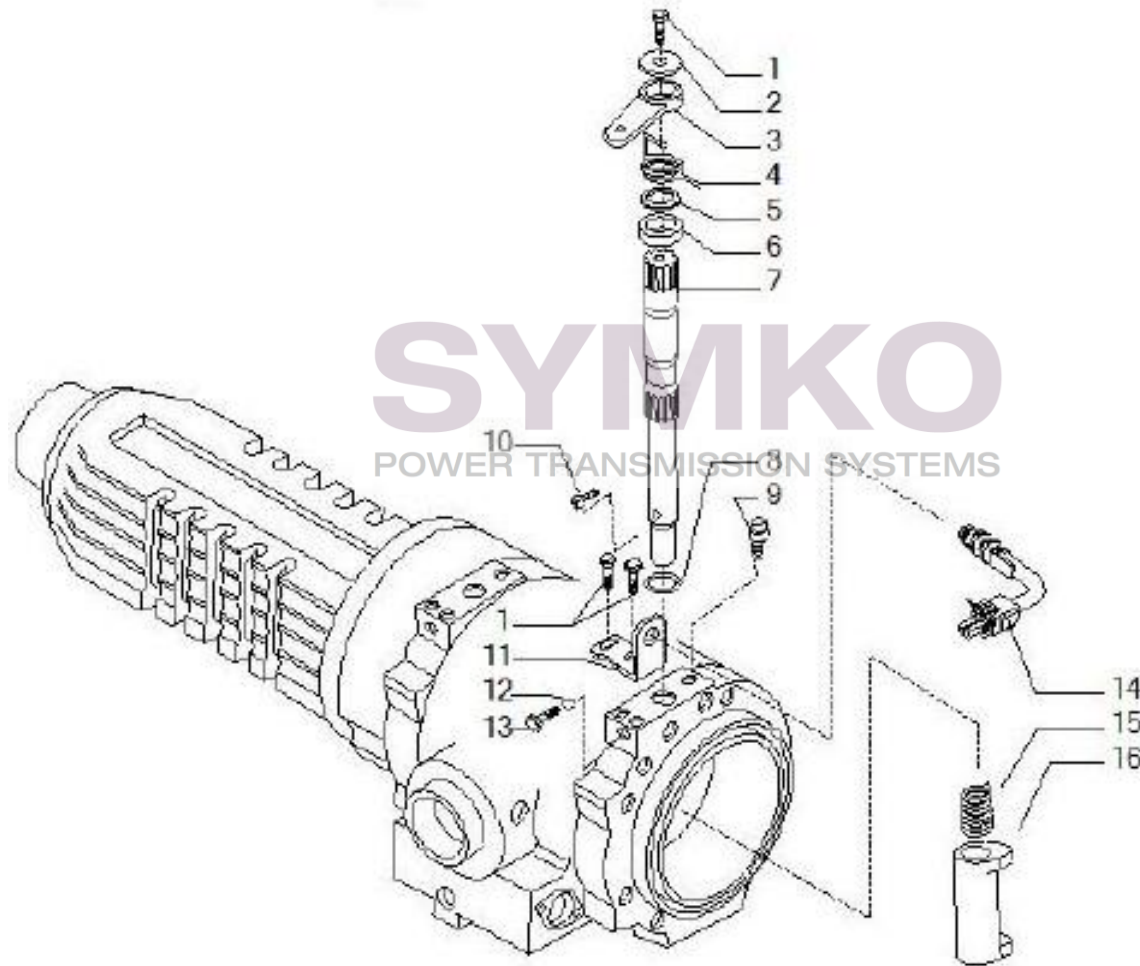

VUES PONT CARRARO N°138631

Vue N°6

SYMKO – Parc d’activité de Tournebride – 23 Rue de la Guillauderie 44118
LA CHEVROLIERE

Tél : 02 51 70 13 13 - fax : 02 51 70 04 04

contact@symko.fr

www.symko.fr