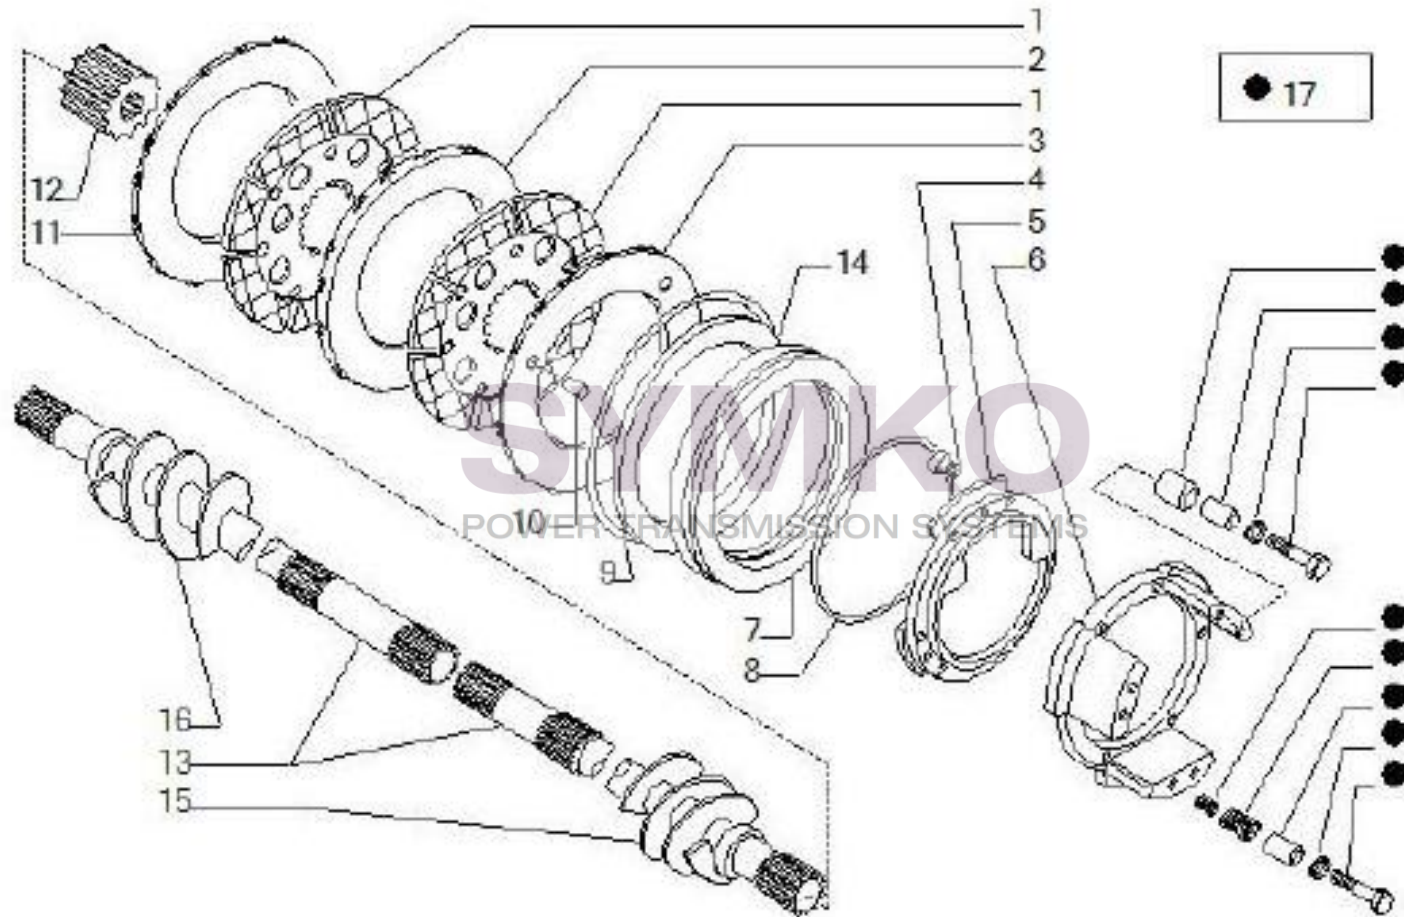

VUES PONT CARRARO N°138631

Vue N°5

SYMKO – Parc d'activité de Tournebride – 23 Rue de la Guillauderie 44118
LA CHEVROLIERE

Tél : 02 51 70 13 13 - fax : 02 51 70 04 04

contact@symko.fr

www.symko.fr