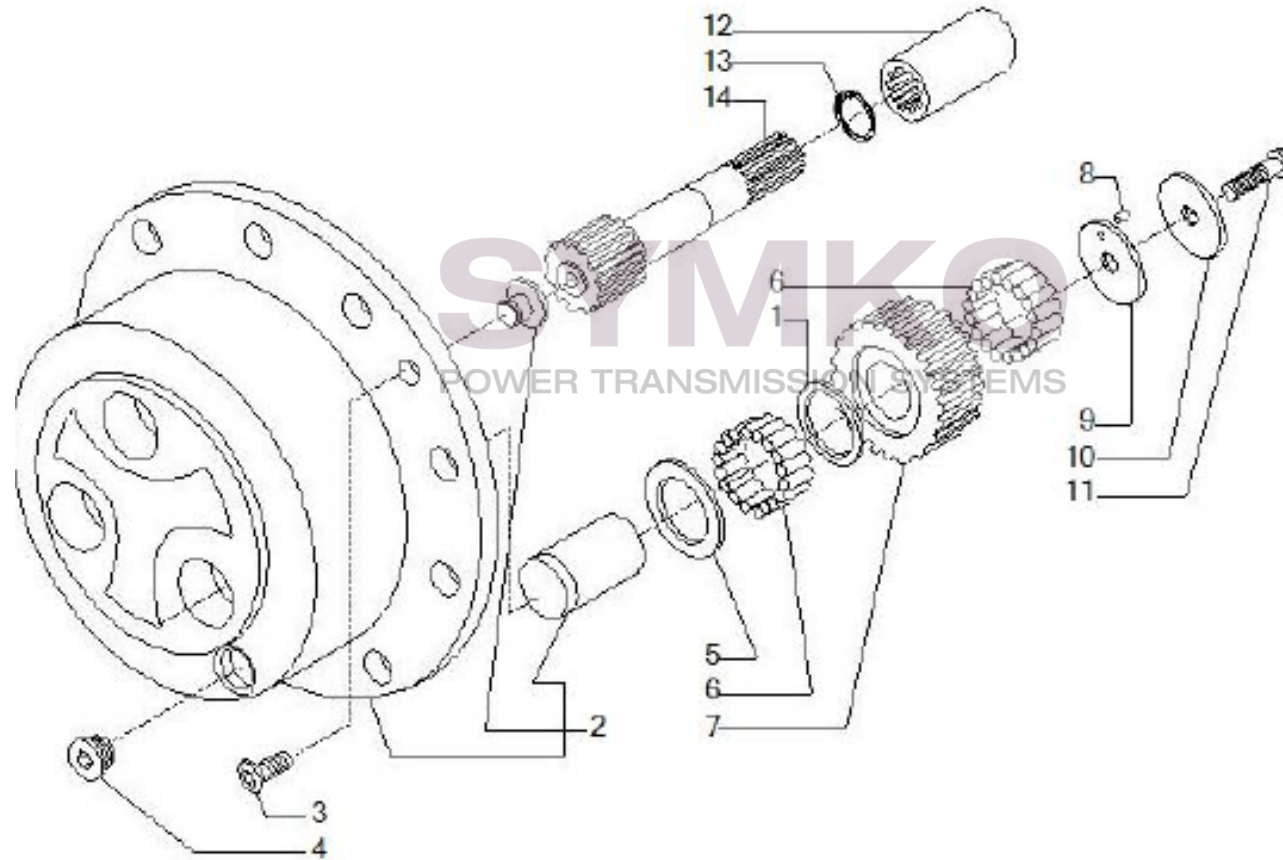

VUES PONT CARRARO N°138631

Vue N°8

SYMKO – Parc d'activité de Tournebride – 23 Rue de la Guillauderie 44118
LA CHEVROLIERE

Tél : 02 51 70 13 13 - fax : 02 51 70 04 04

contact@symko.fr

www.symko.fr