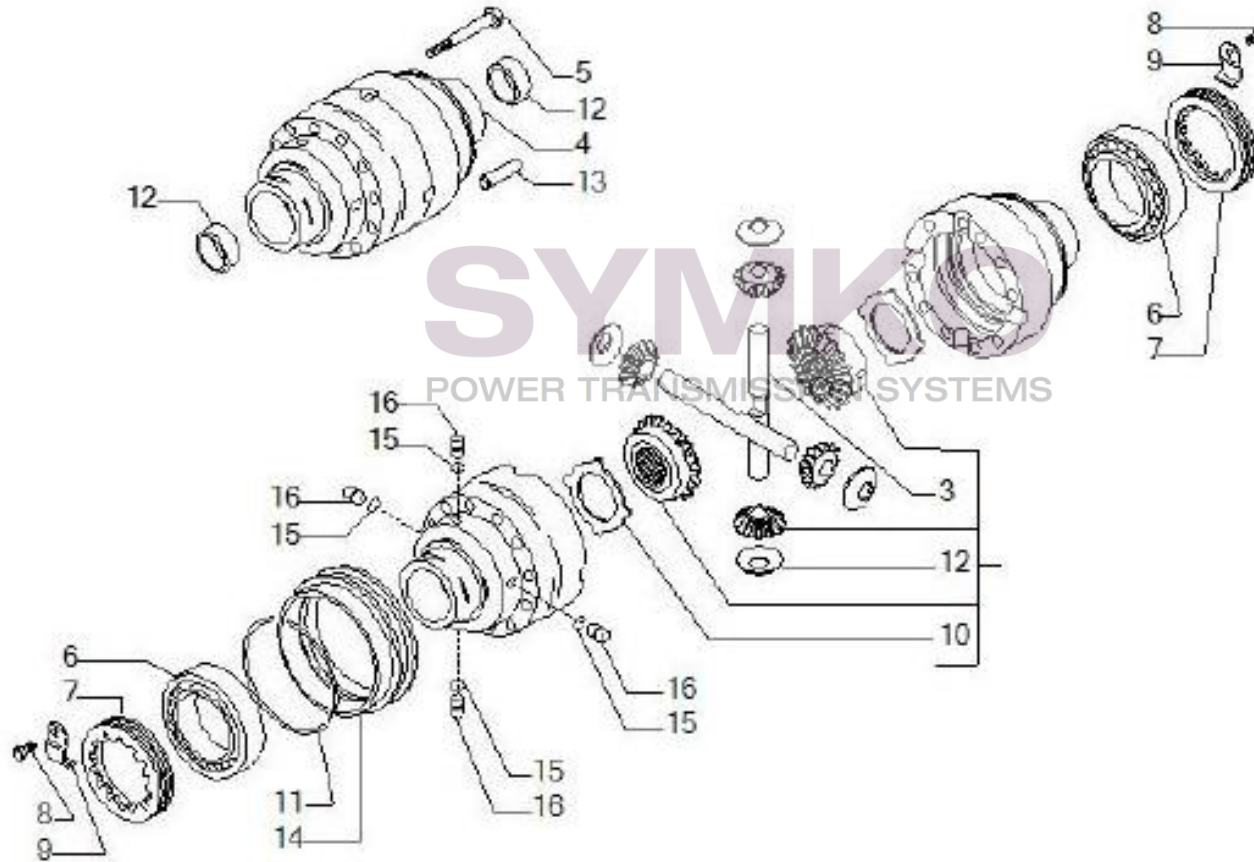

VUES PONT CARRARO N°138631

Vue N°3

SYMKO – Parc d’activité de Tournebride – 23 Rue de la Guillauderie 44118
LA CHEVROLIERE

Tél : 02 51 70 13 13 - fax : 02 51 70 04 04

contact@symko.fr

www.symko.fr