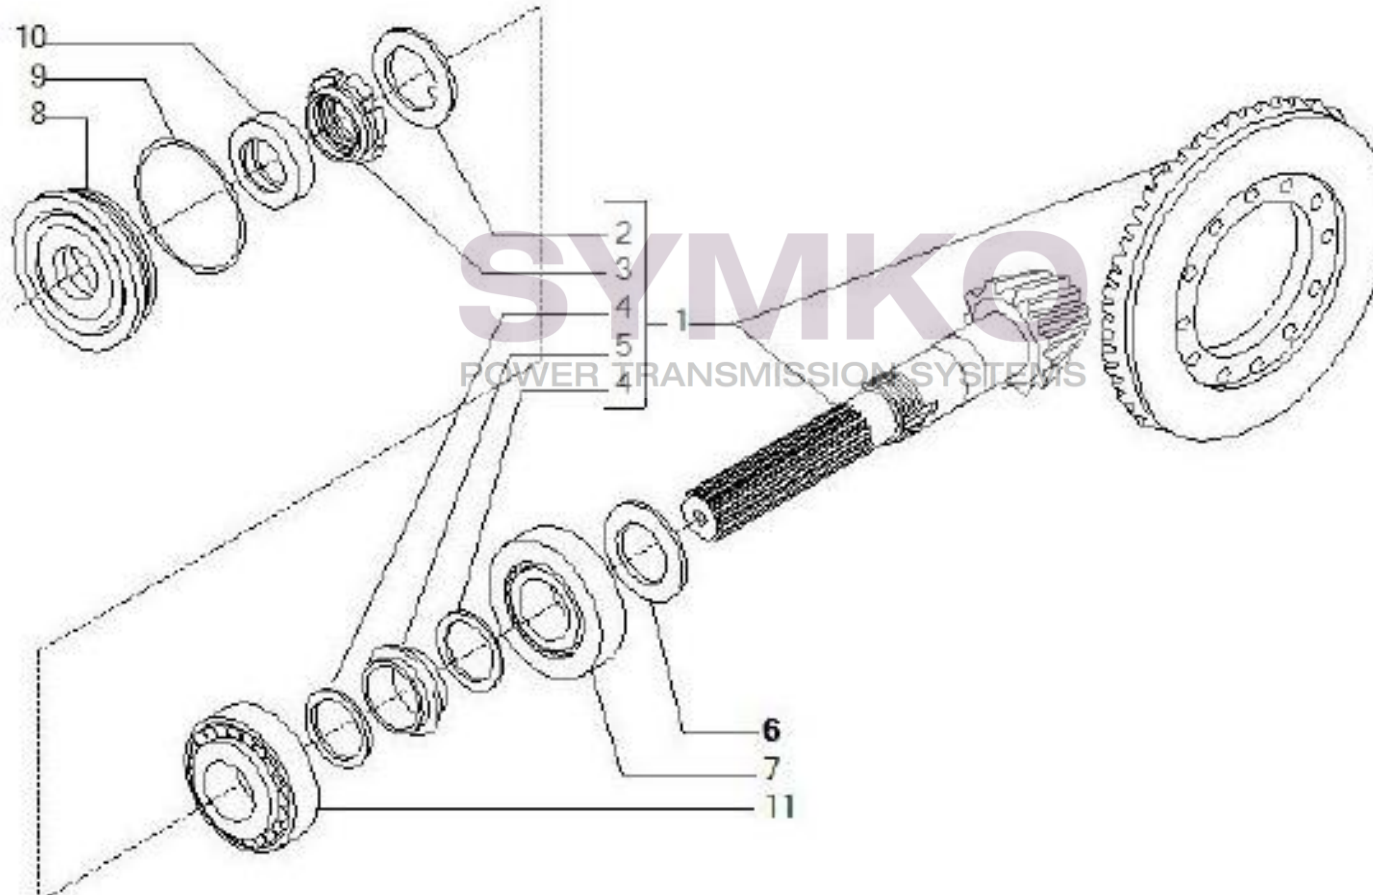

VUES PONT CARRARO N°138631

Vue N°2

SYMKO – Parc d’activité de Tournebride – 23 Rue de la Guillauderie 44118
LA CHEVROLIERE

Tél : 02 51 70 13 13 - fax : 02 51 70 04 04

contact@symko.fr

www.symko.fr