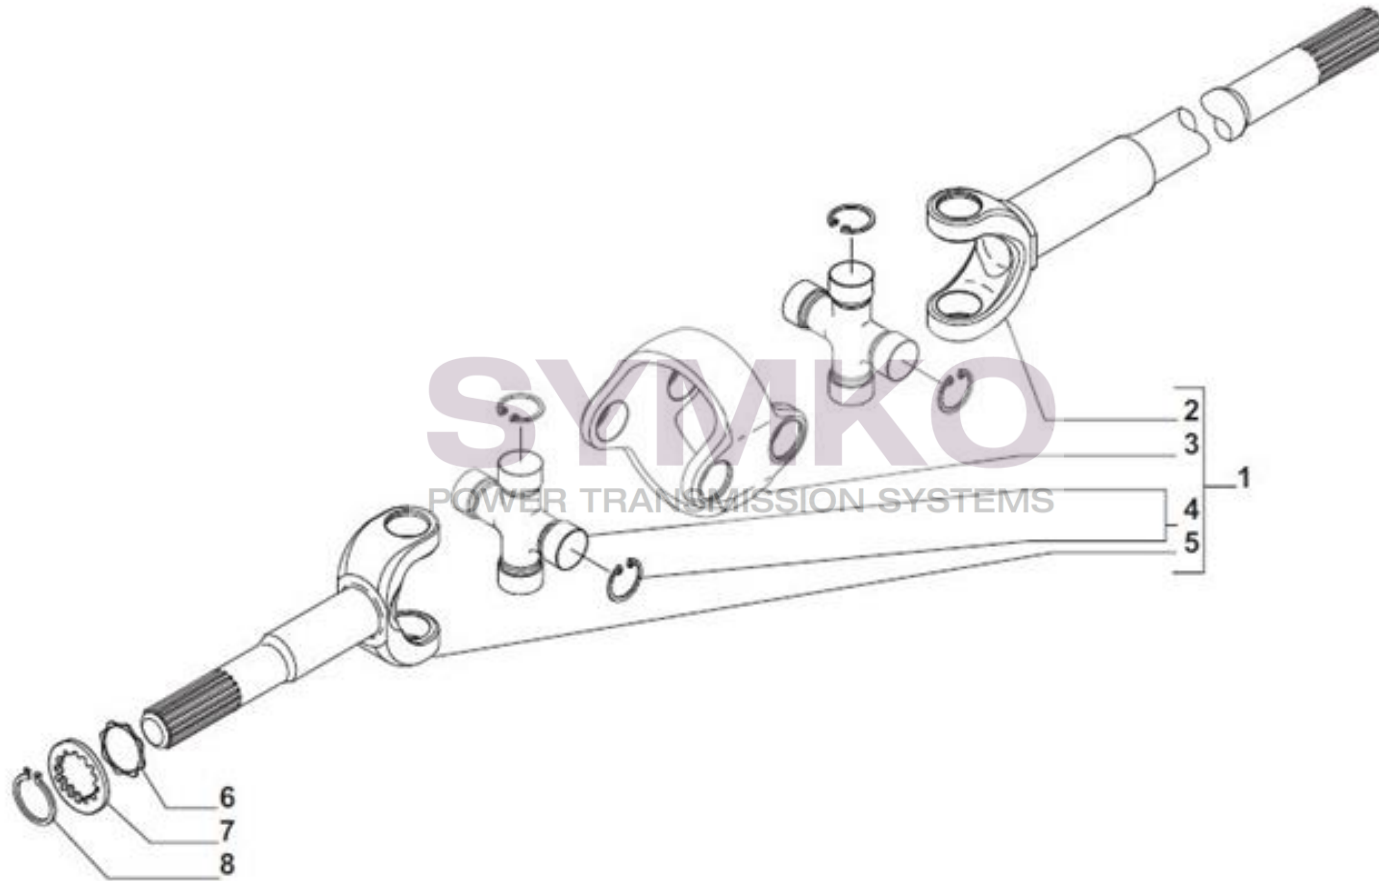

Vue N°4

SYMKO – Parc d’activité de Tournebride – 23 Rue de la Guillauderie 44118
LA CHEVROLIERE

Tél : 02 51 70 13 13 - fax : 02 51 70 04 04

contact@symko.fr

www.symko.fr

VUES PONT CARRARO N°138632

Vue N°5

SYMKO – Parc d'activité de Tournebride – 23 Rue de la Guillauderie 44118
LA CHEVROLIERE