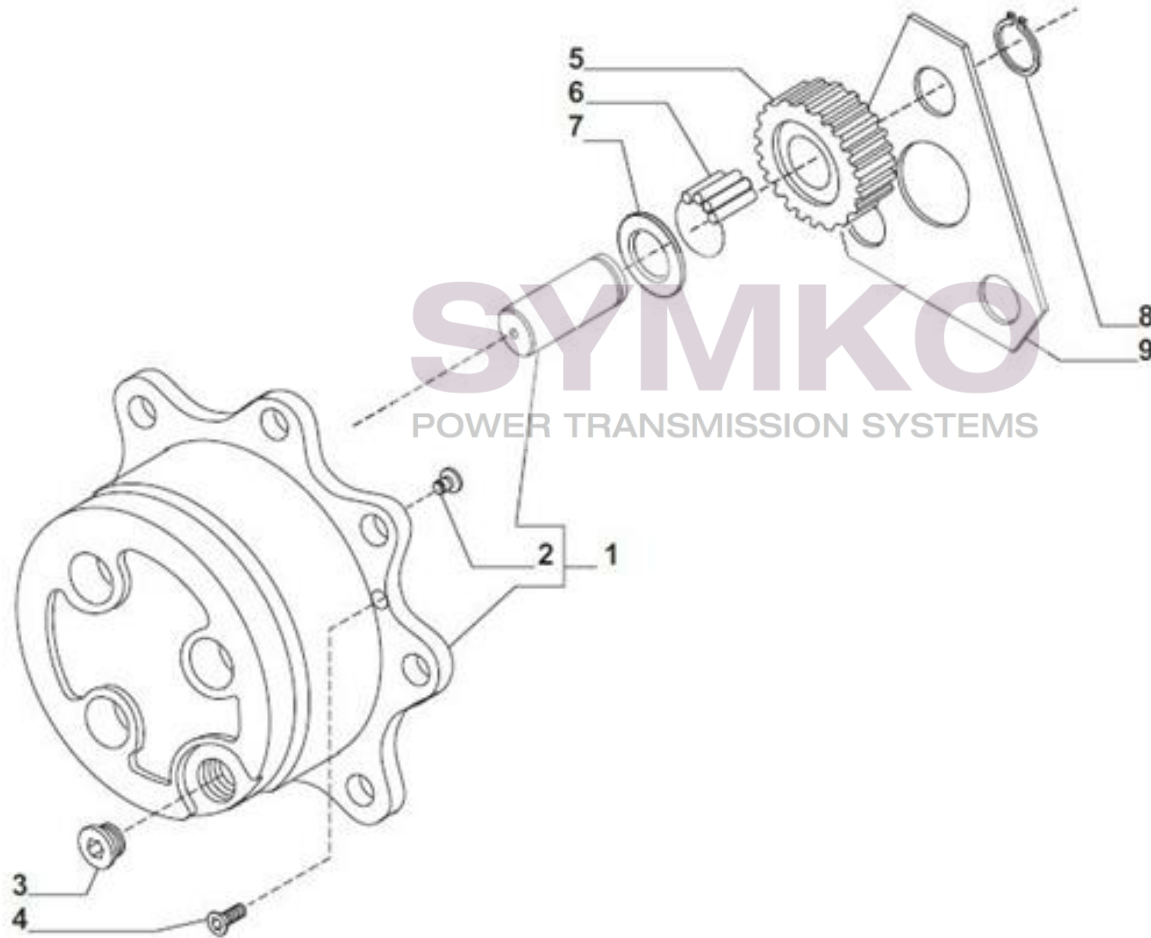

VUES PONT CARRARO N°138632

Vue N°7

SYMKO – Parc d'activité de Tournebride – 23 Rue de la Guillauderie 44118
LA CHEVROLIERE

Tél : 02 51 70 13 13 - fax : 02 51 70 04 04

contact@symko.fr

www.symko.fr