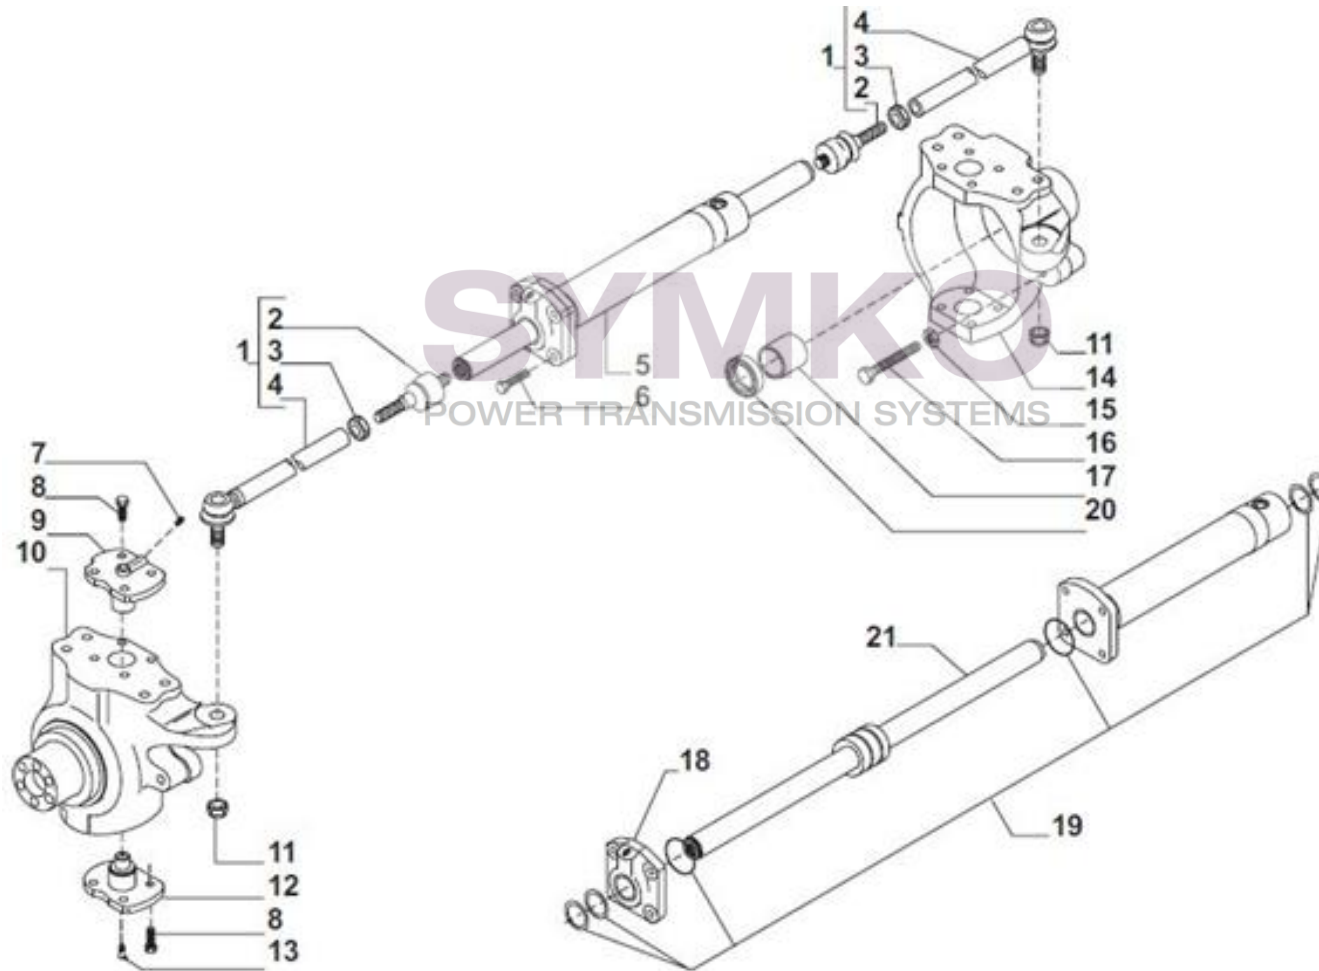

VUES PONT CARRARO N°138632

Vue N°2

SYMKO – Parc d’activité de Tournebride – 23 Rue de la Guillauderie 44118
LA CHEVROLIERE

Tél : 02 51 70 13 13 - fax : 02 51 70 04 04

contact@symko.fr

www.symko.fr