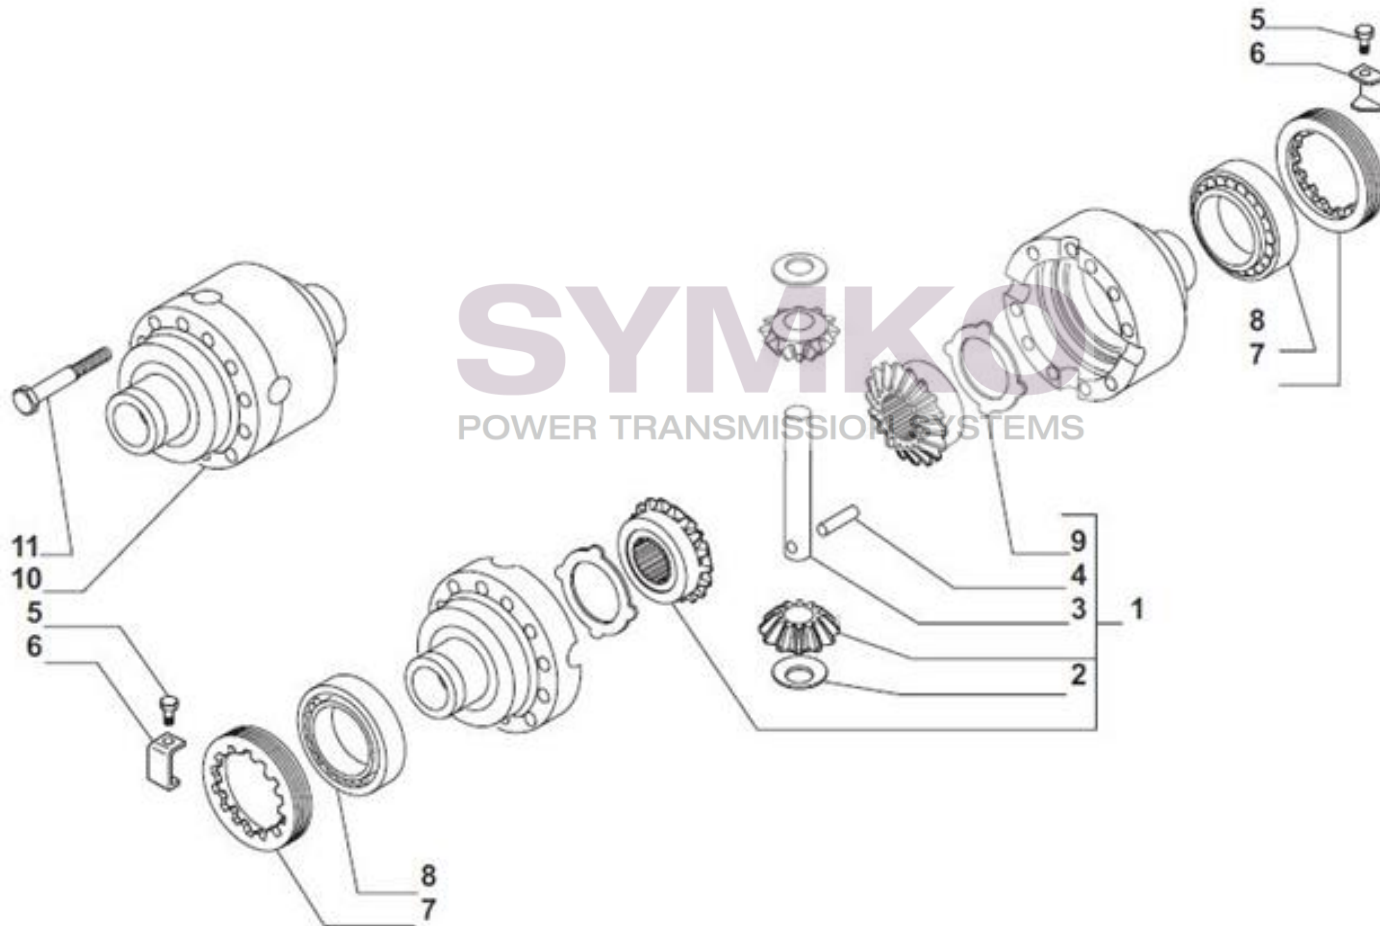

VUES PONT CARRARO N°138632

Vue N°4

SYMKO – Parc d’activité de Tournebride – 23 Rue de la Guillauderie 44118
LA CHEVROLIERE

Tél : 02 51 70 13 13 - fax : 02 51 70 04 04

contact@symko.fr

www.symko.fr