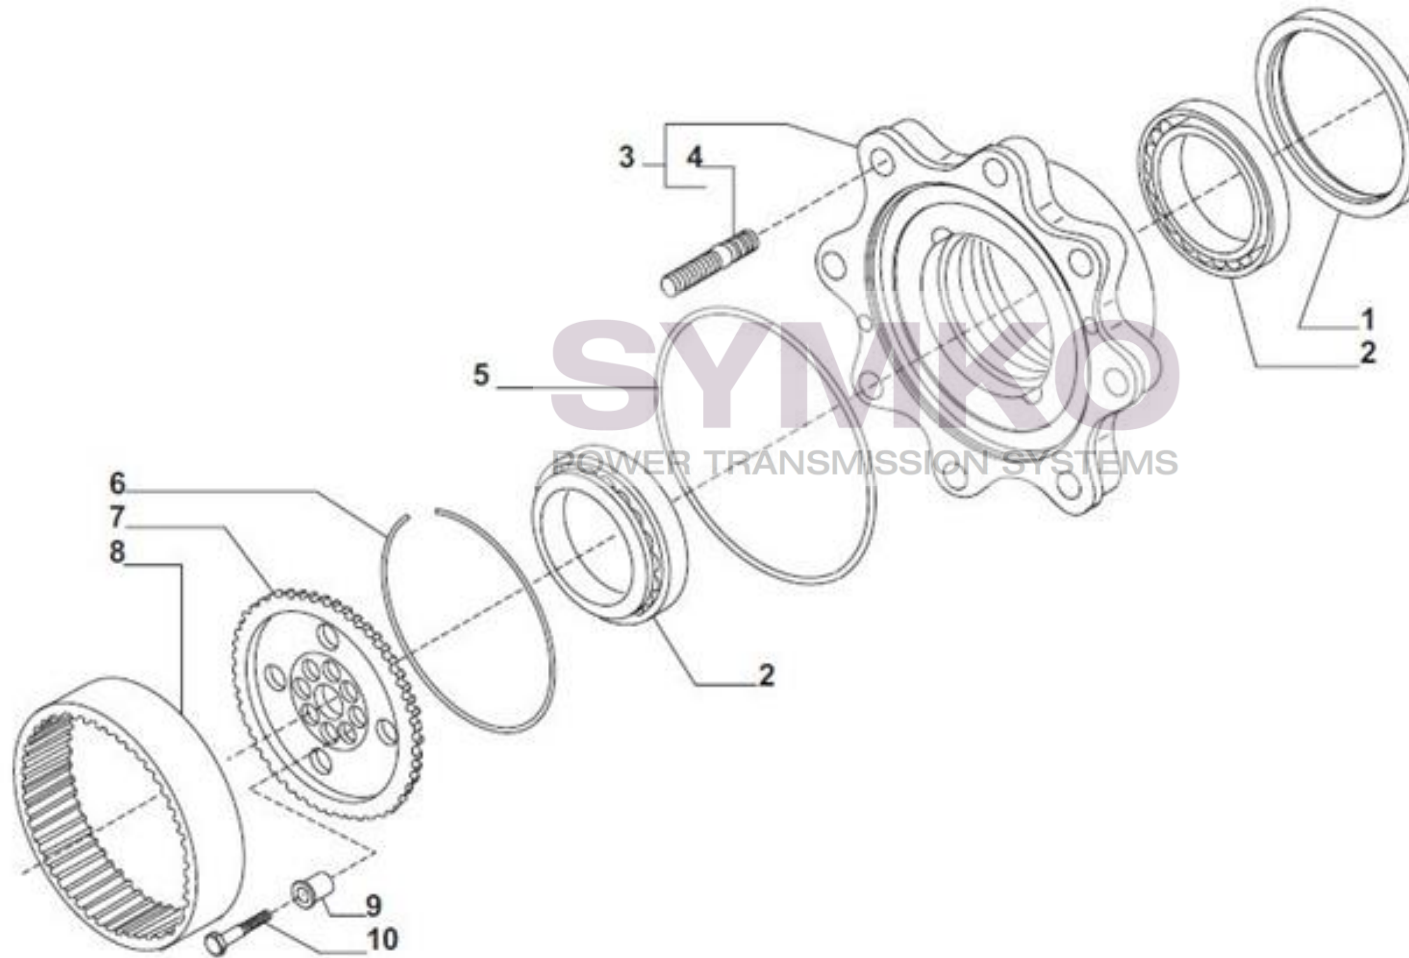

VUES PONT CARRARO N°138632

Vue N°6

SYMKO – Parc d'activité de Tournebride – 23 Rue de la Guillauderie 44118
LA CHEVROLIERE

Tél : 02 51 70 13 13 - fax : 02 51 70 04 04

contact@symko.fr

www.symko.fr