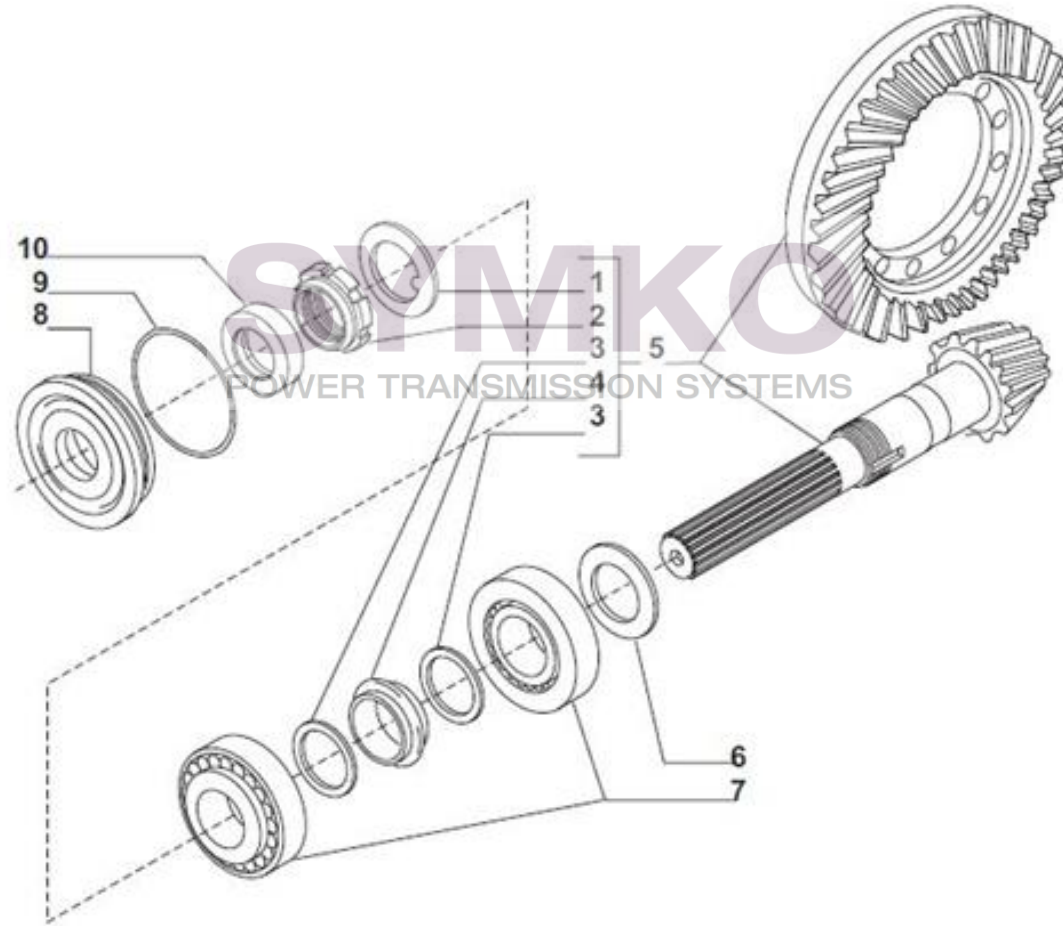

VUES PONT CARRARO N°138632

Vue N°3

SYMKO – Parc d’activité de Tournebride – 23 Rue de la Guillauderie 44118
LA CHEVROLIERE

Tél : 02 51 70 13 13 - fax : 02 51 70 04 04

contact@symko.fr

www.symko.fr