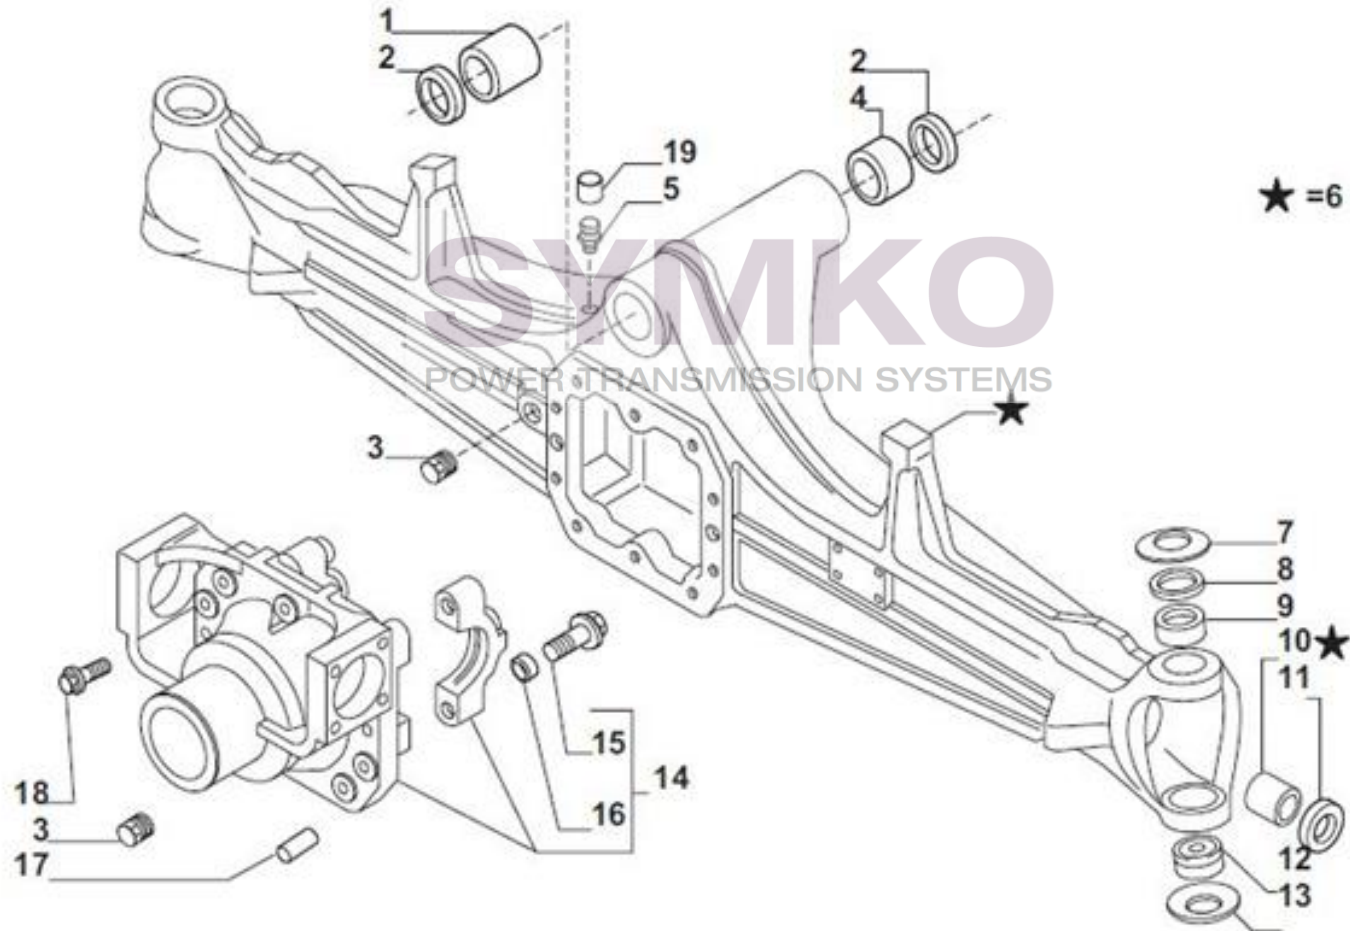

SYMKO

POWER TRANSMISSION SYSTEMS

VUES PONT CARRARO N°138632

Vue N°1

SYMKO – Parc d'activité de Tournebride – 23 Rue de la Guillauderie 44118
LA CHEVROLIERE

Tél : 02 51 70 13 13 - fax : 02 51 70 04 04

contact@symko.fr

www.symko.fr