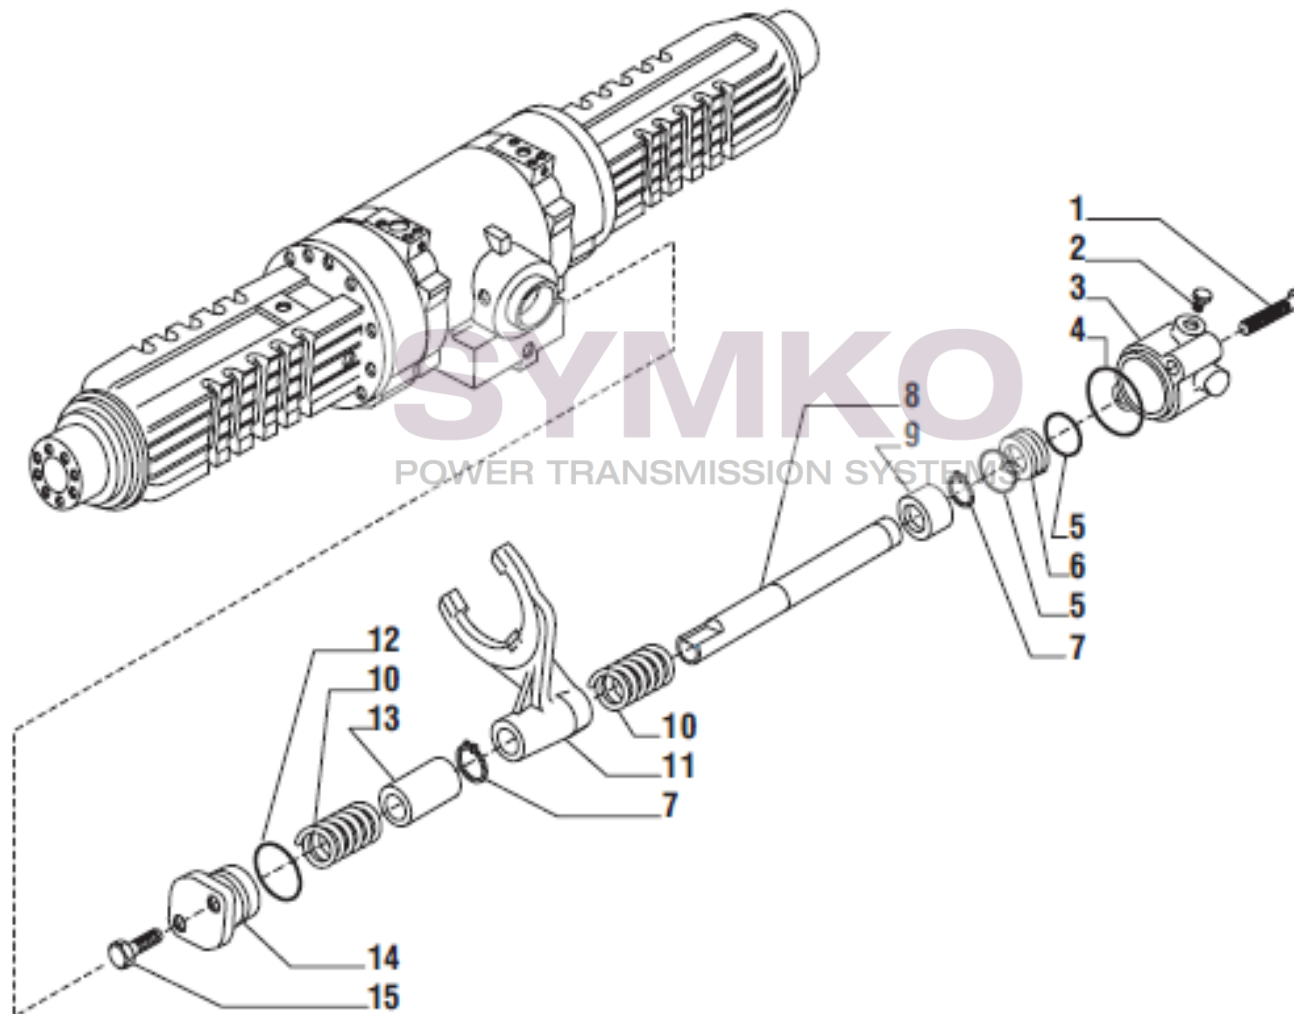

VUES PONT CARRARO N°138633

Vue N°4

SYMKO – Parc d'activité de Tournebride – 23 Rue de la Guillauderie 44118
LA CHEVROLIERE

Tél : 02 51 70 13 13 - fax : 02 51 70 04 04

contact@symko.fr

www.symko.fr