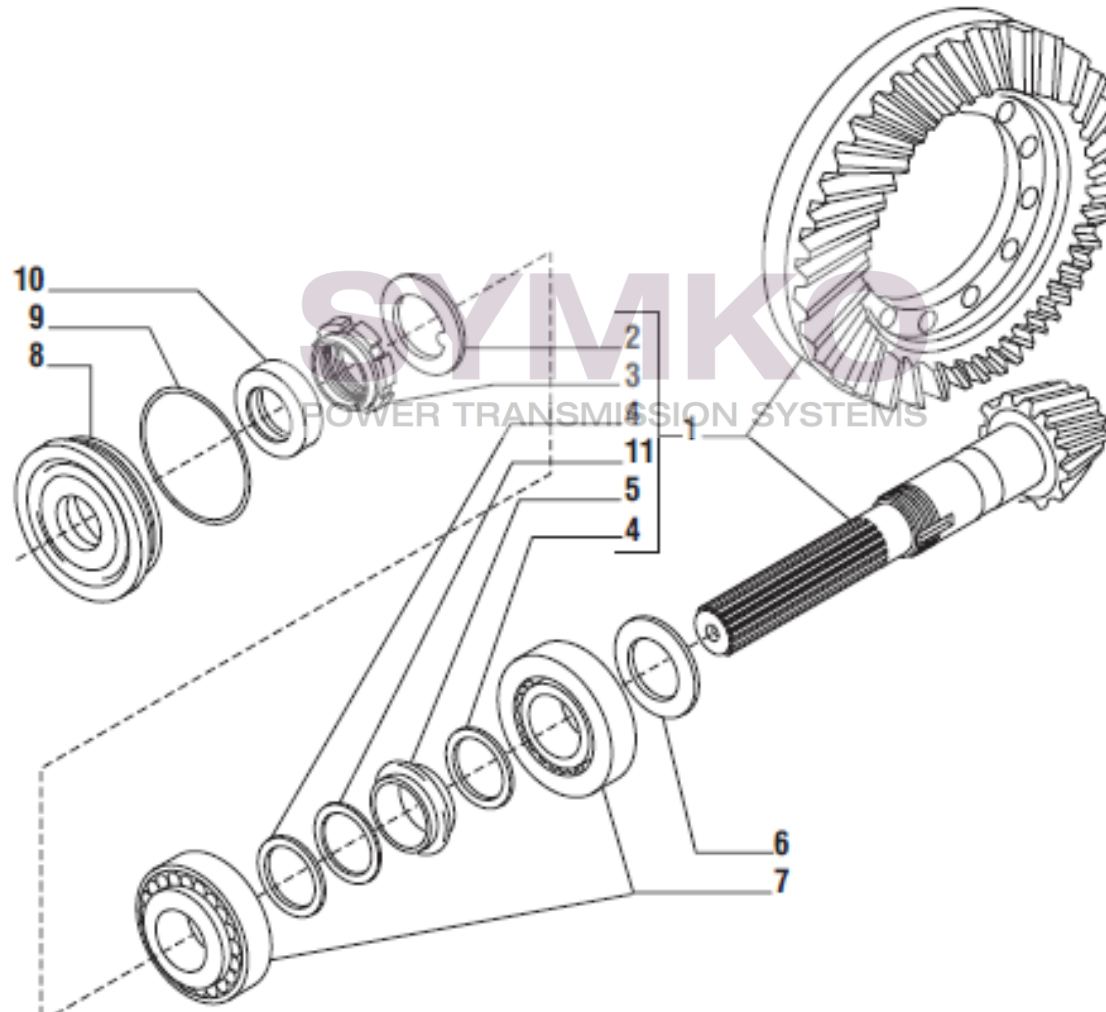

VUES PONT CARRARO N°138633

Vue N°2

SYMKO – Parc d'activité de Tournebride – 23 Rue de la Guillauderie 44118
LA CHEVROLIERE

Tél : 02 51 70 13 13 - fax : 02 51 70 04 04

contact@symko.fr

www.symko.fr