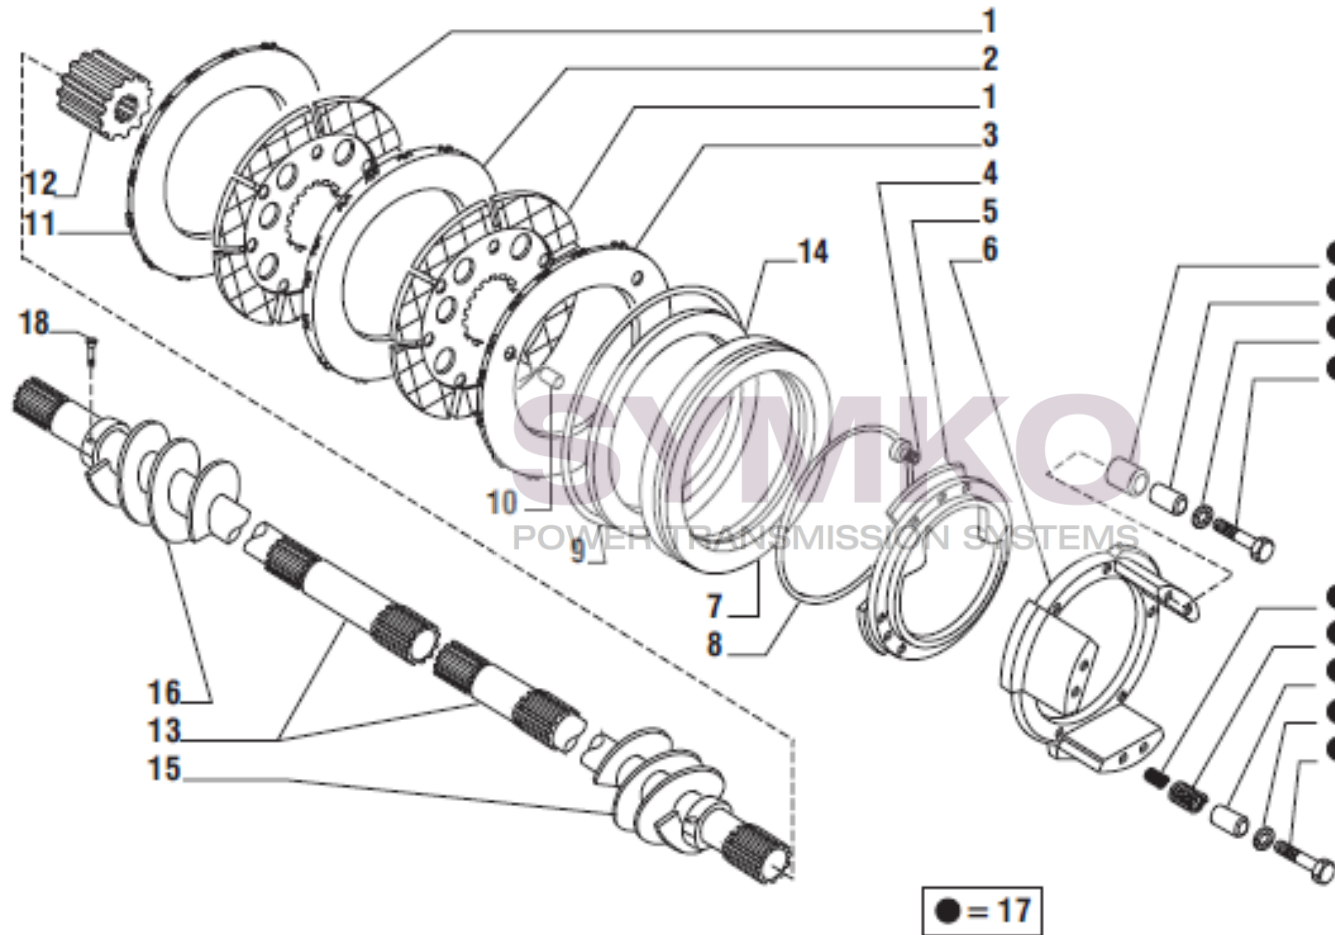

VUES PONT CARRARO N°138633

Vue N°5

SYMKO – Parc d’activité de Tournebride – 23 Rue de la Guillauderie 44118
LA CHEVROLIERE

Tél : 02 51 70 13 13 - fax : 02 51 70 04 04

contact@symko.fr

www.symko.fr