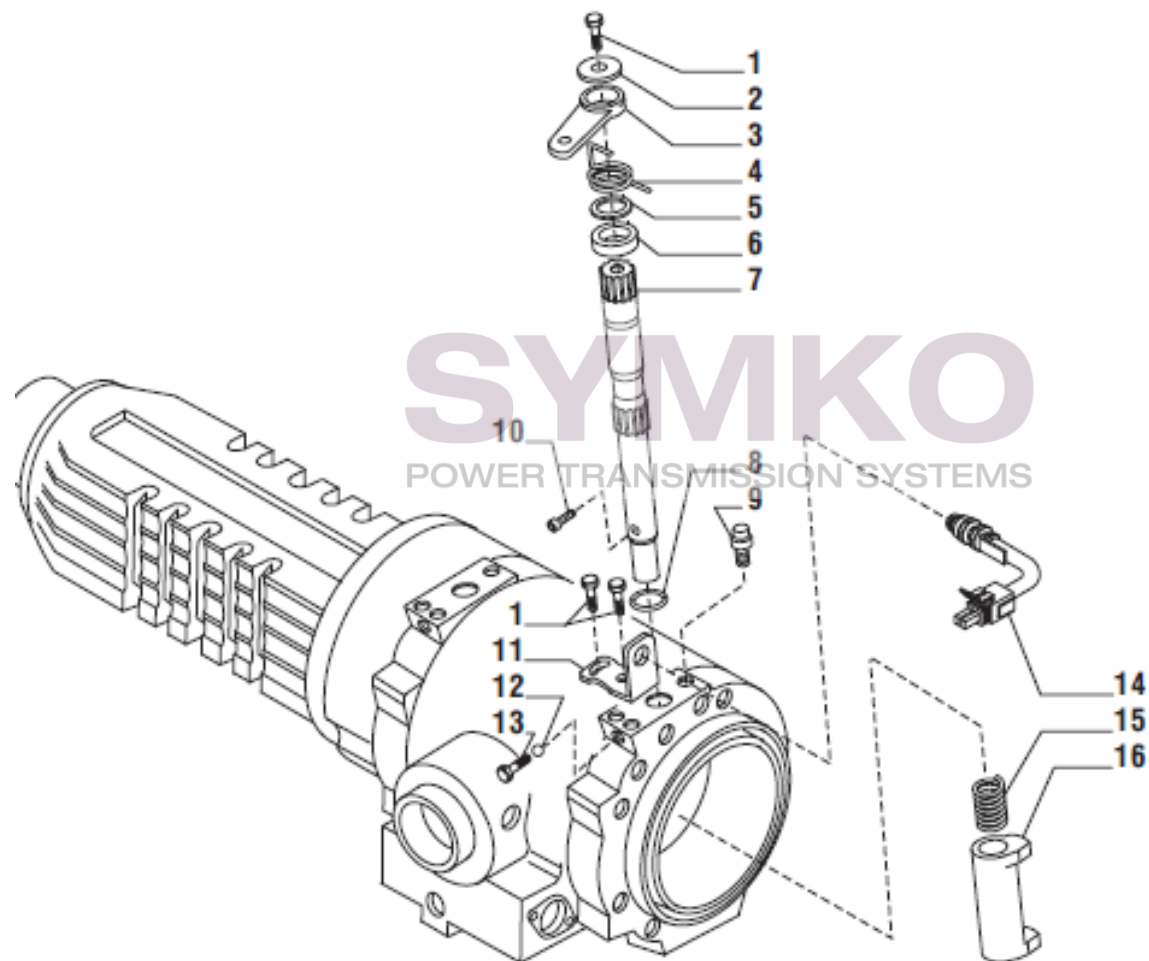

SYMKO

POWER TRANSMISSION SYSTEMS

VUES PONT CARRARO N°138633

Vue N°6

SYMKO – Parc d’activité de Tournebride – 23 Rue de la Guillauderie 44118
LA CHEVROLIERE

Tél : 02 51 70 13 13 - fax : 02 51 70 04 04

contact@symko.fr

www.symko.fr