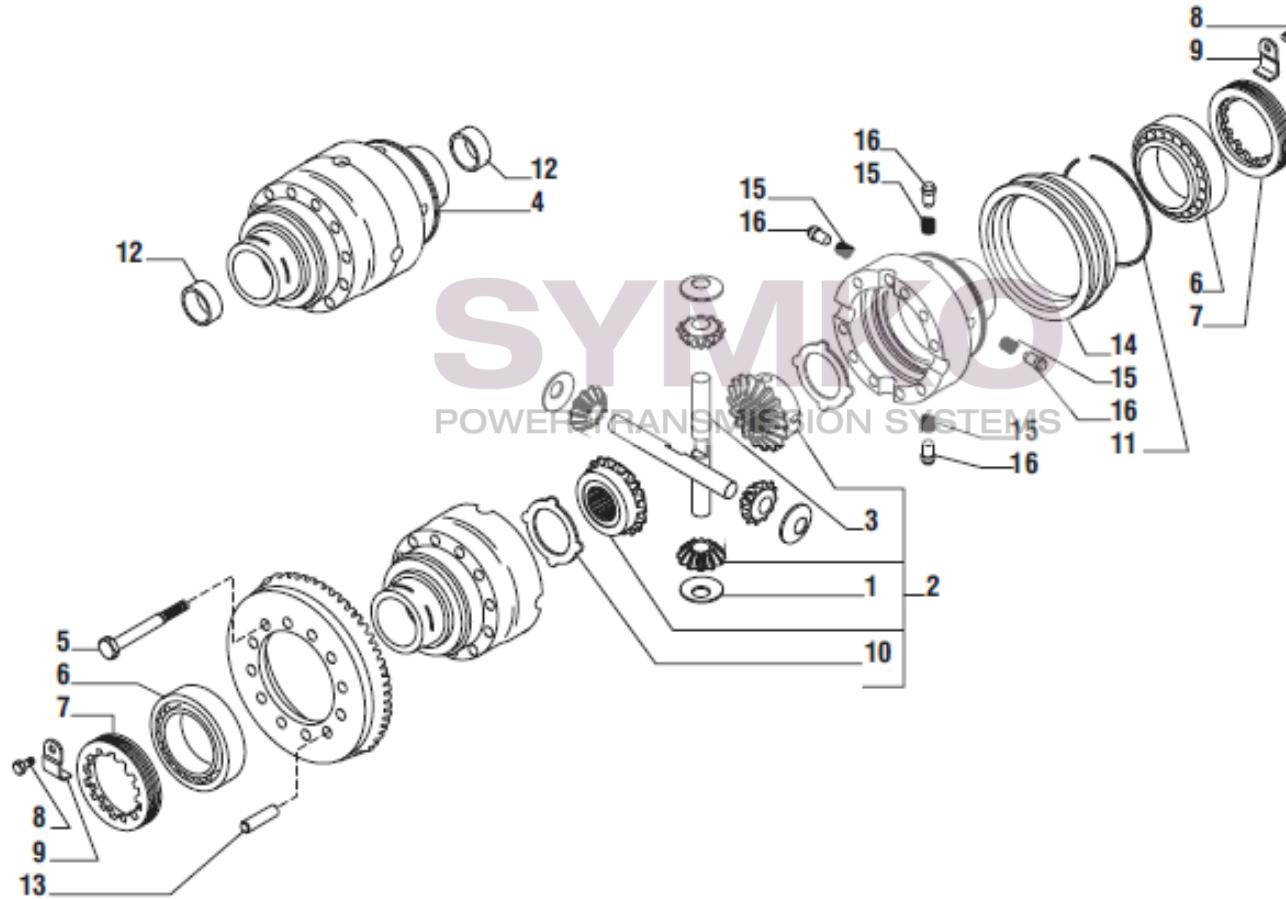

SYMKO

POWER TRANSMISSION SYSTEMS

VUES PONT CARRARO N°138633

Vue N°3

SYMKO – Parc d’activité de Tournebride – 23 Rue de la Guillauderie 44118
LA CHEVROLIERE

Tél : 02 51 70 13 13 - fax : 02 51 70 04 04

contact@symko.fr

www.symko.fr