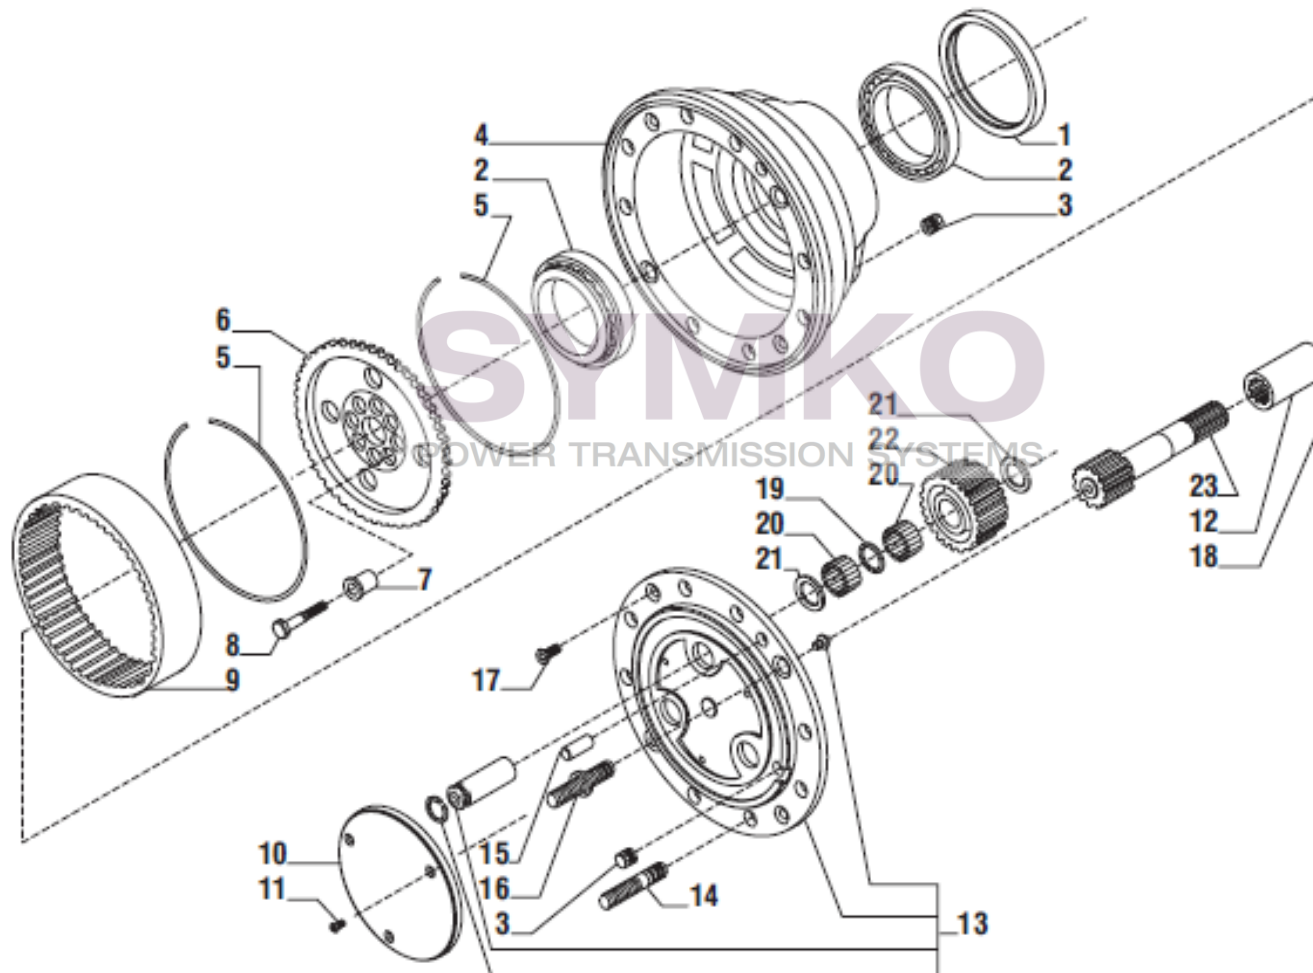

SYMKO

POWER TRANSMISSION SYSTEMS

VUES PONT CARRARO N°138633

Vue N°7

SYMKO – Parc d’activité de Tournebride – 23 Rue de la Guillauderie 44118
LA CHEVROLIERE

Tél : 02 51 70 13 13 - fax : 02 51 70 04 04

contact@symko.fr

www.symko.fr