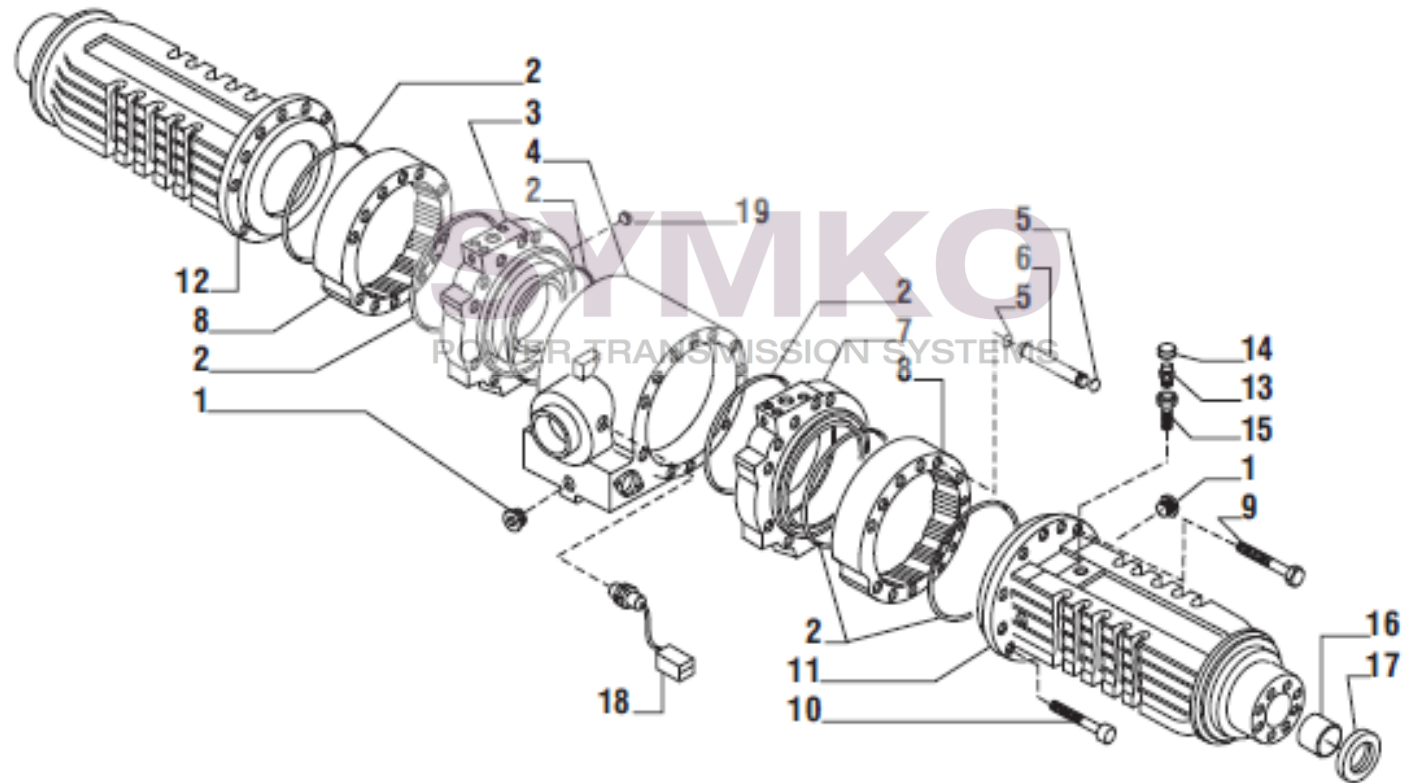

# SYMKO

POWER TRANSMISSION SYSTEMS

VUES PONT CARRARO N°138633

Vue N°1

SYMKO – Parc d’activité de Tournebride – 23 Rue de la Guillauderie 44118  
LA CHEVROLIERE

Tél : 02 51 70 13 13 - fax : 02 51 70 04 04

[contact@symko.fr](mailto:contact@symko.fr)