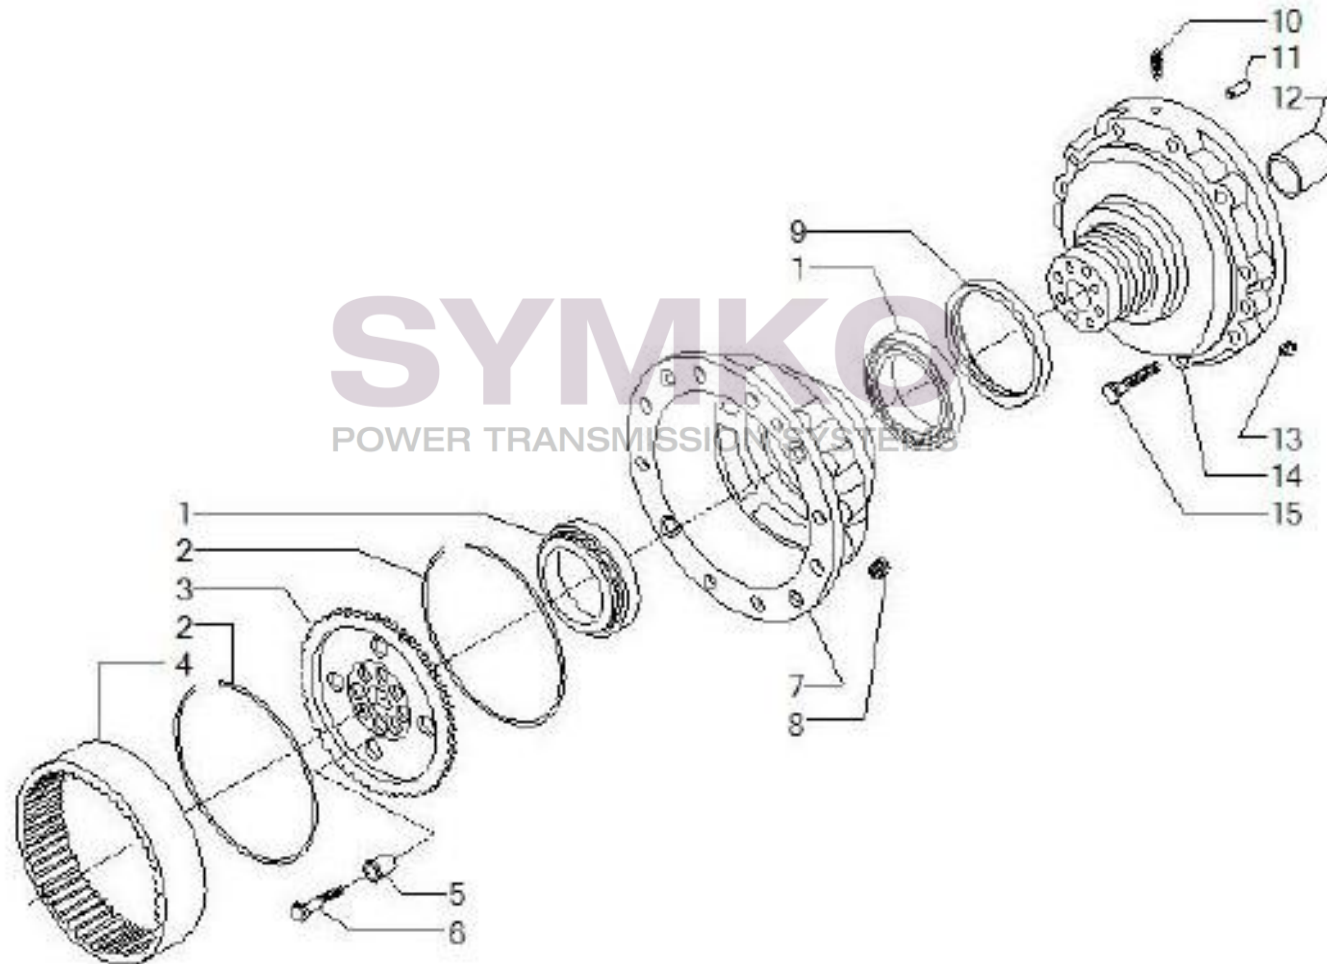

VUES PONT CARRARO N°138741

Vue N°4

SYMKO – Parc d’activité de Tournebride – 23 Rue de la Guillauderie 44118
LA CHEVROLIERE

Tél : 02 51 70 13 13 - fax : 02 51 70 04 04

contact@symko.fr

www.symko.fr