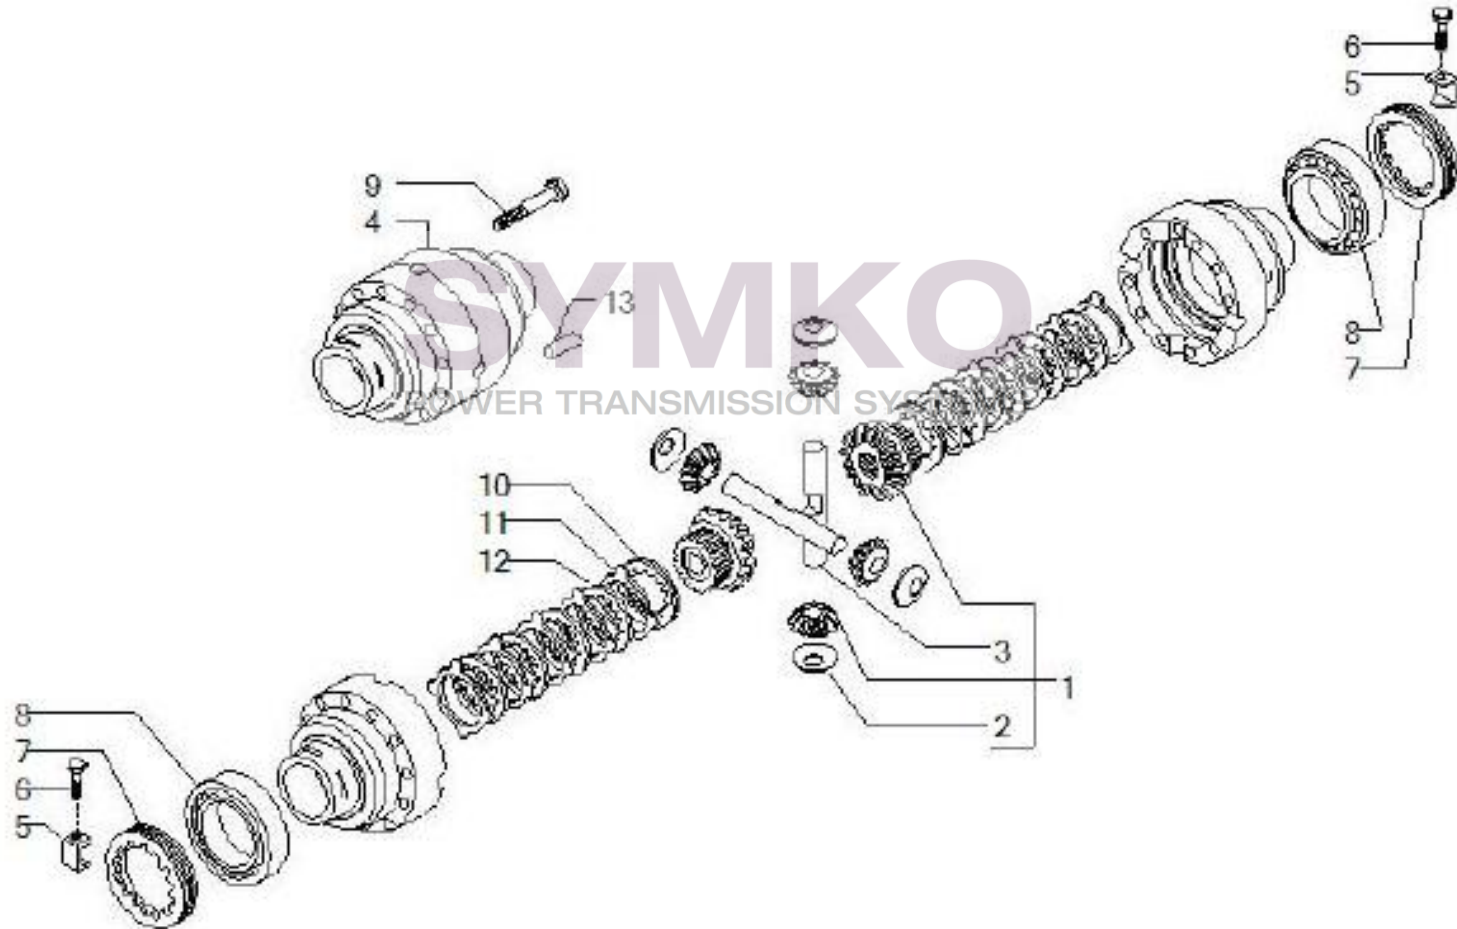

Vue N°2

SYMKO – Parc d’activité de Tournebride – 23 Rue de la Guillauderie 44118
LA CHEVROLIERE

Tél : 02 51 70 13 13 - fax : 02 51 70 04 04

contact@symko.fr

www.symko.fr

VUES PONT CARRARO N°138741

Vue N°3

SYMKO – Parc d’activité de Tournebride – 23 Rue de la Guillauderie 44118
LA CHEVROLIERE