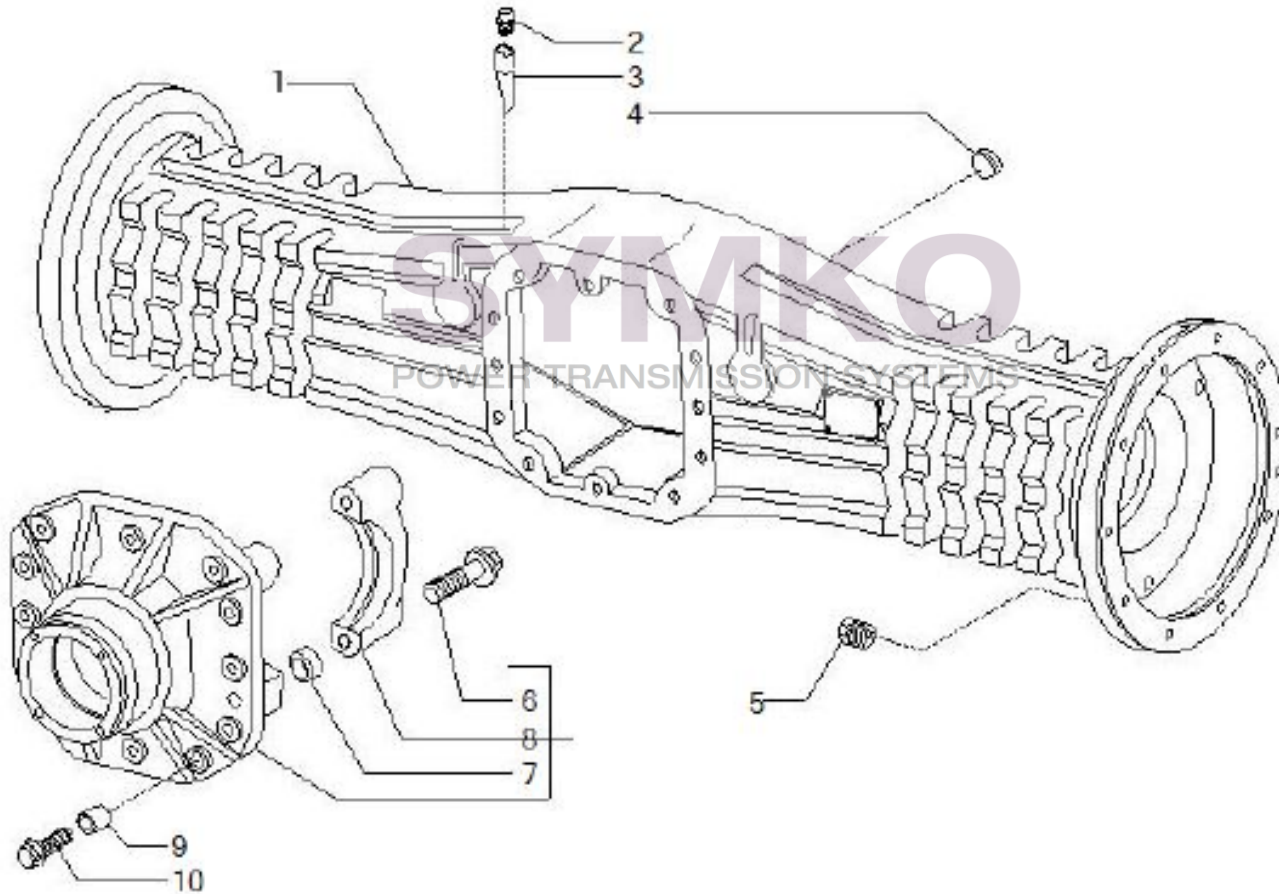

VUES PONT CARRARO N°138741

Vue N°1

SYMKO – Parc d’activité de Tournebride – 23 Rue de la Guillauderie 44118
LA CHEVROLIERE

Tél : 02 51 70 13 13 - fax : 02 51 70 04 04

contact@symko.fr

www.symko.fr

VUES PONT CARRARO N°138741