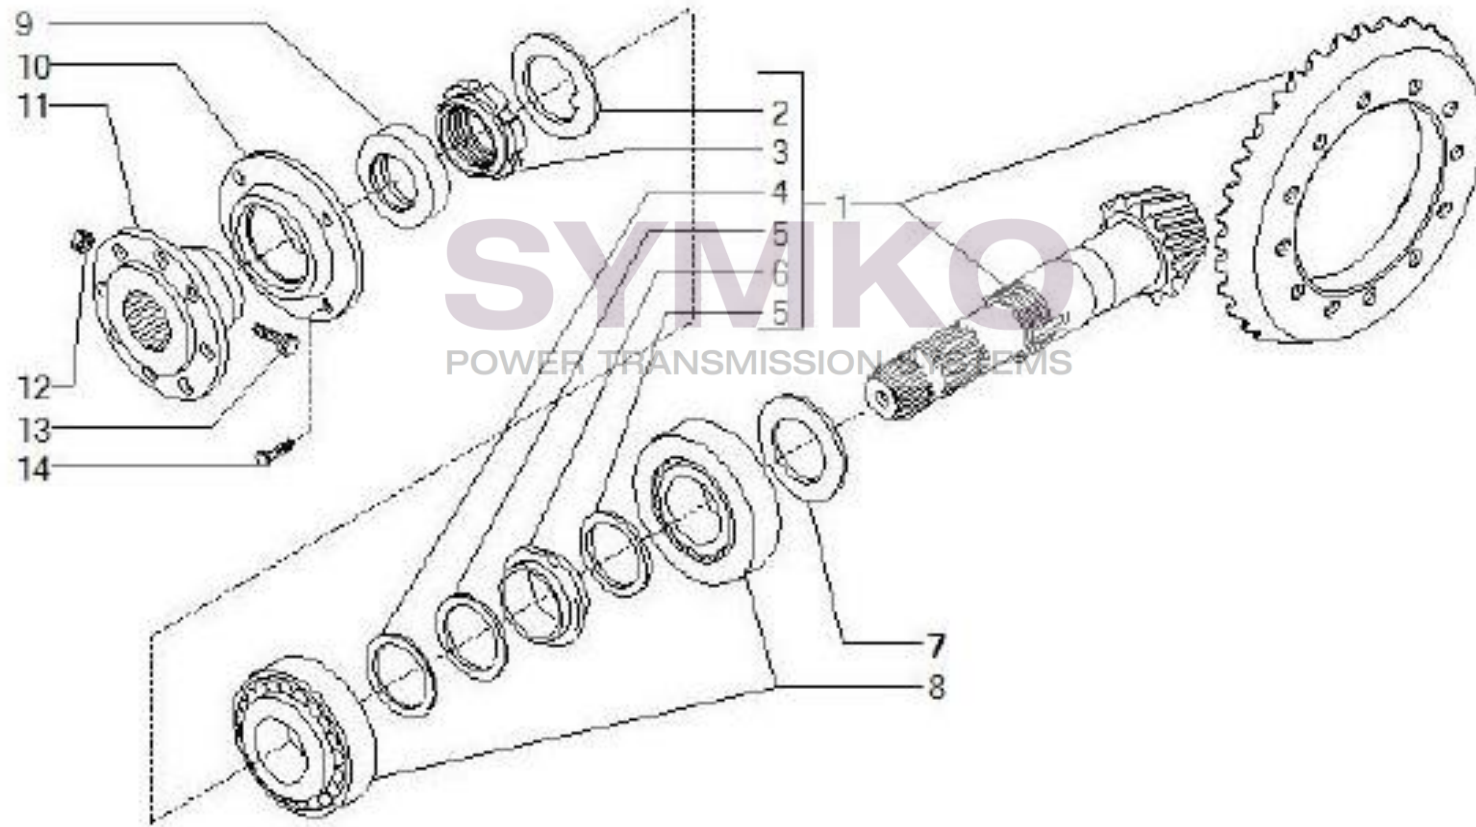

VUES PONT CARRARO N°138741

Vue N°2

SYMKO – Parc d’activité de Tournebride – 23 Rue de la Guillauderie 44118
LA CHEVROLIERE

Tél : 02 51 70 13 13 - fax : 02 51 70 04 04

contact@symko.fr

www.symko.fr