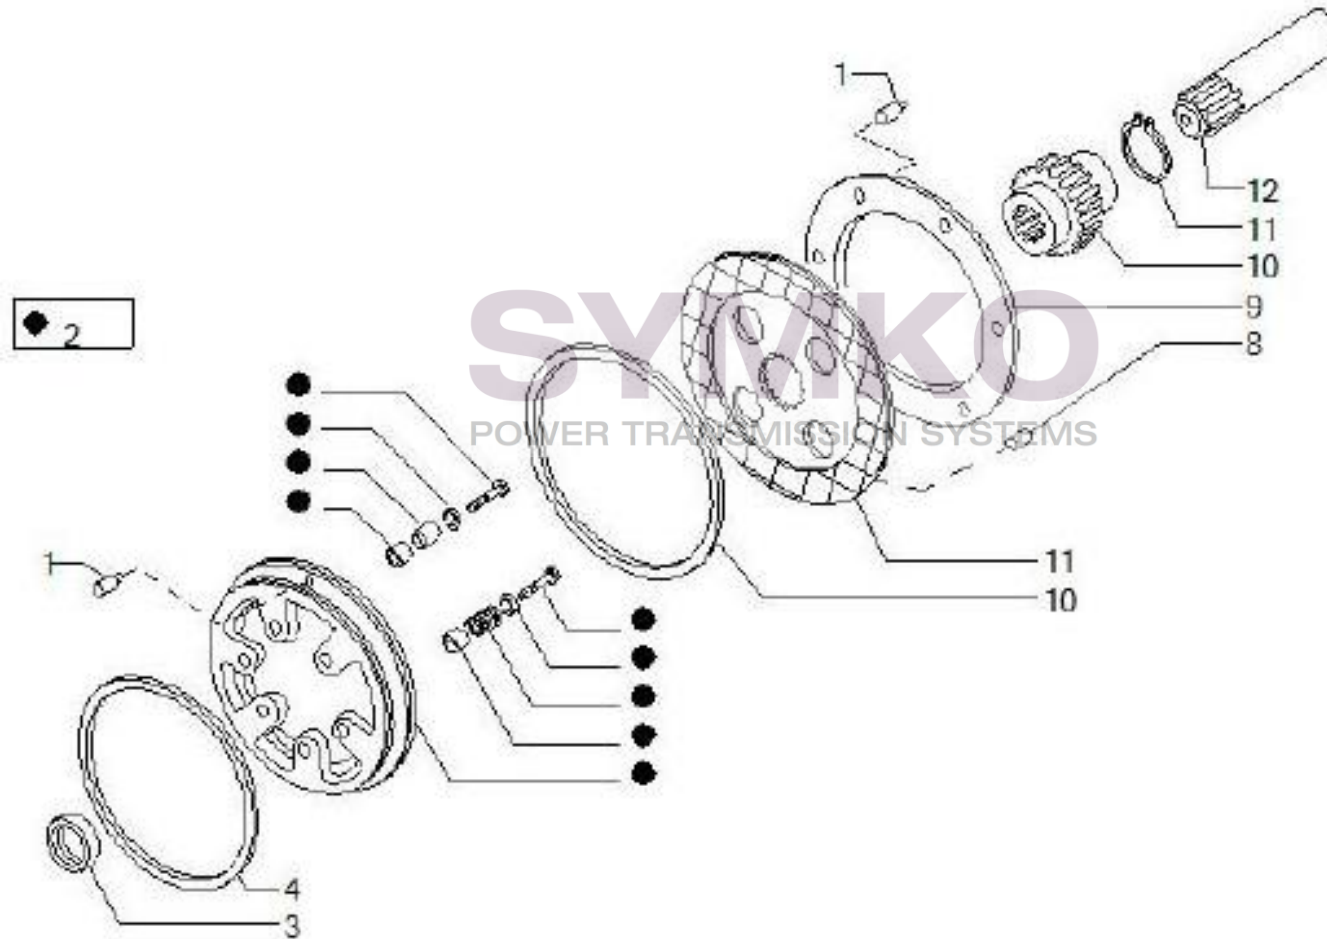

VUES PONT CARRARO N°138741

Vue N°5

SYMKO – Parc d’activité de Tournebride – 23 Rue de la Guillauderie 44118
LA CHEVROLIERE

Tél : 02 51 70 13 13 - fax : 02 51 70 04 04

contact@symko.fr

www.symko.fr