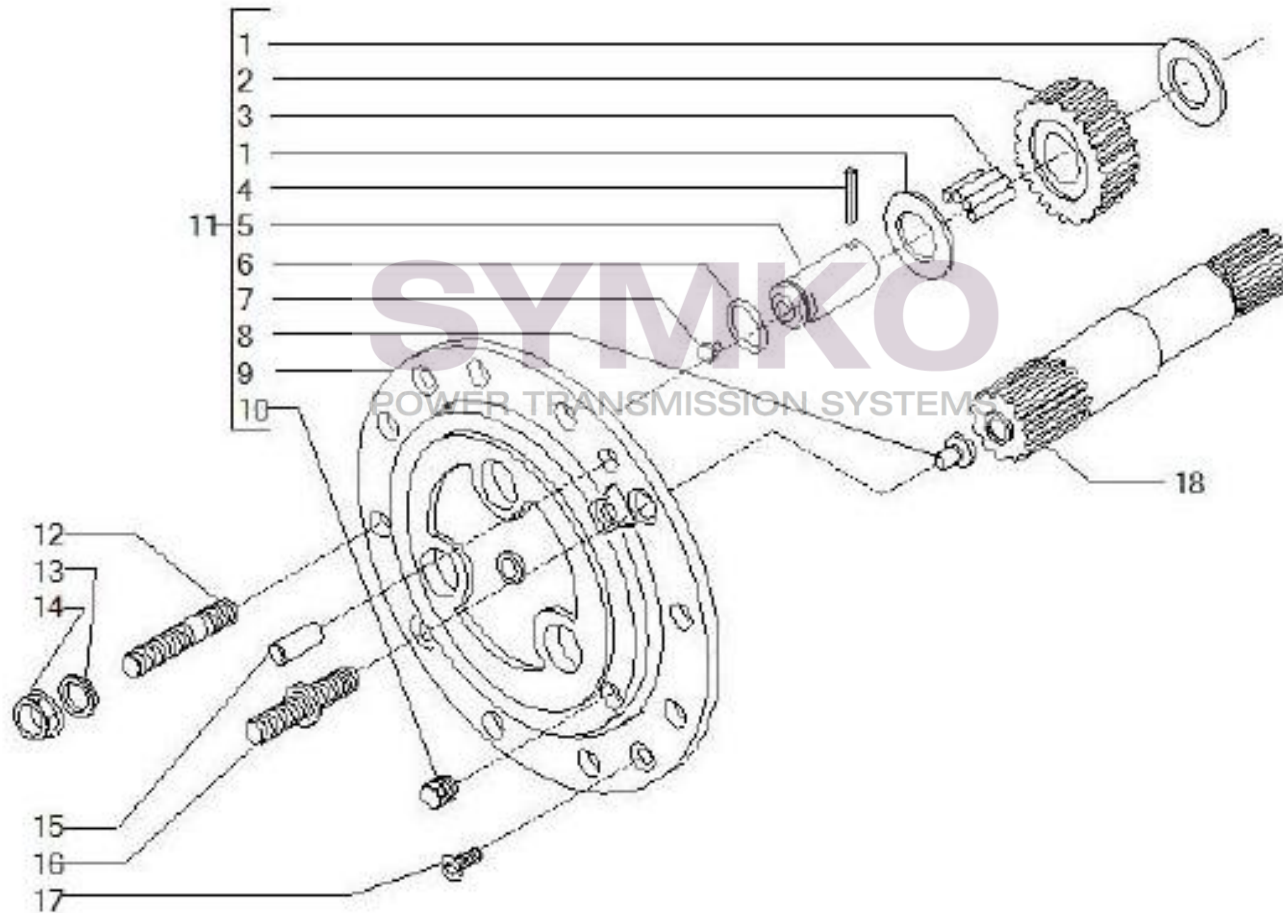

VUES PONT CARRARO N°138741

Vue N°6

SYMKO – Parc d’activité de Tournebride – 23 Rue de la Guillauderie 44118
LA CHEVROLIERE

Tél : 02 51 70 13 13 - fax : 02 51 70 04 04

contact@symko.fr

www.symko.fr