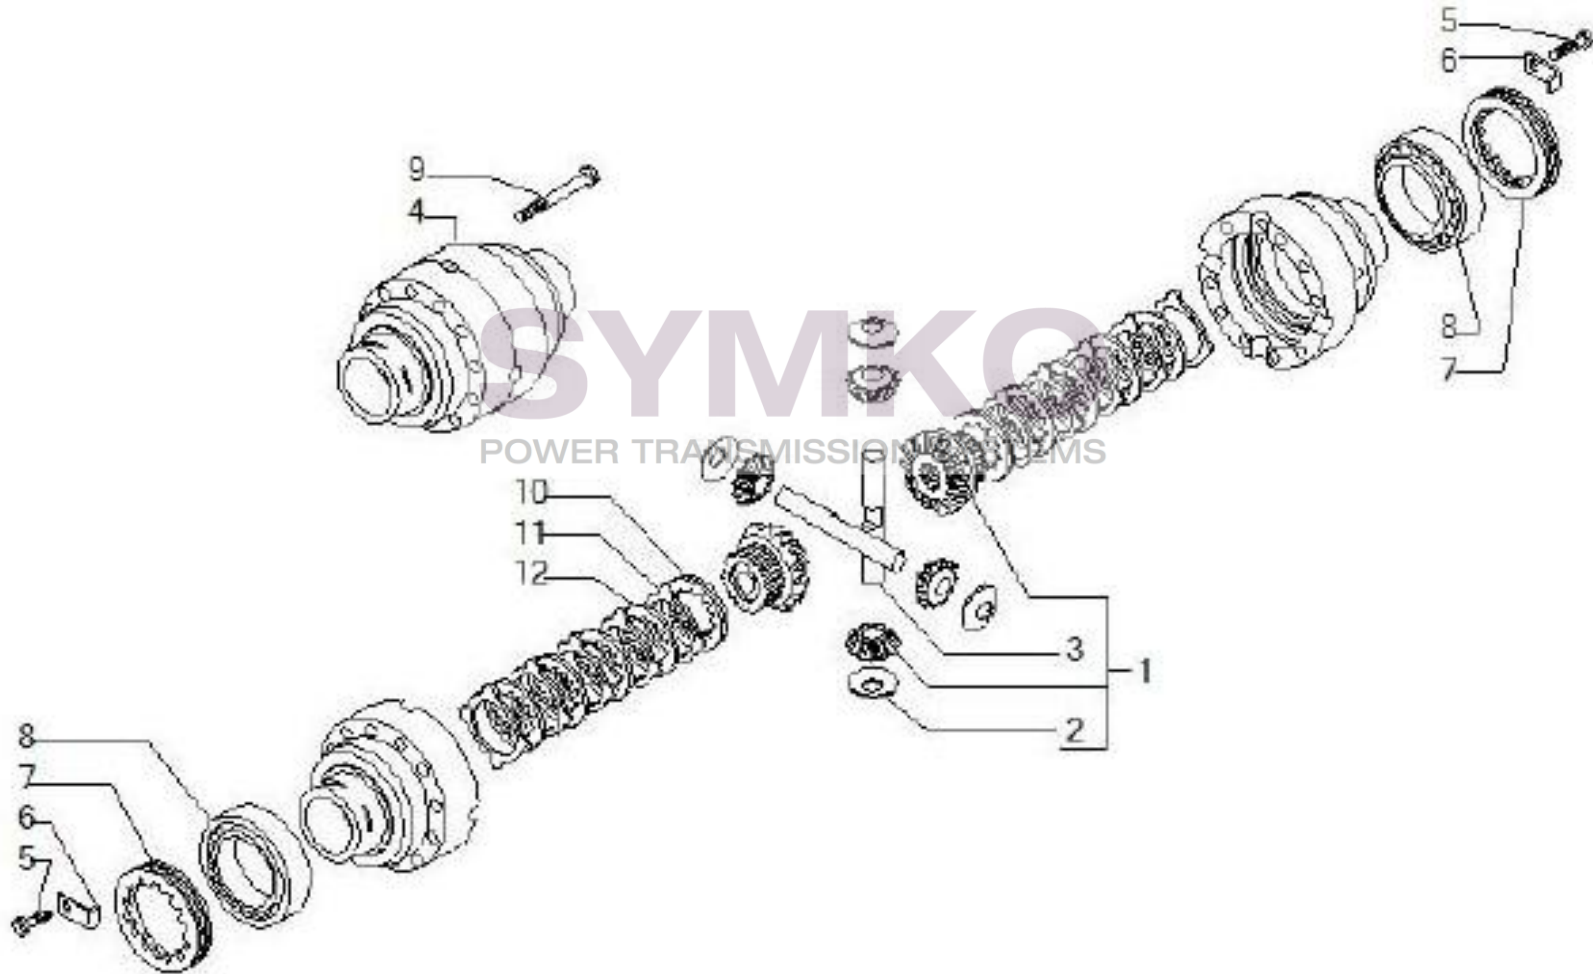

VUES PONT CARRARO N°138773

Vue N°4

SYMKO – Parc d’activité de Tournebride – 23 Rue de la Guillauderie 44118
LA CHEVROLIERE

Tél : 02 51 70 13 13 - fax : 02 51 70 04 04

contact@symko.fr

www.symko.fr