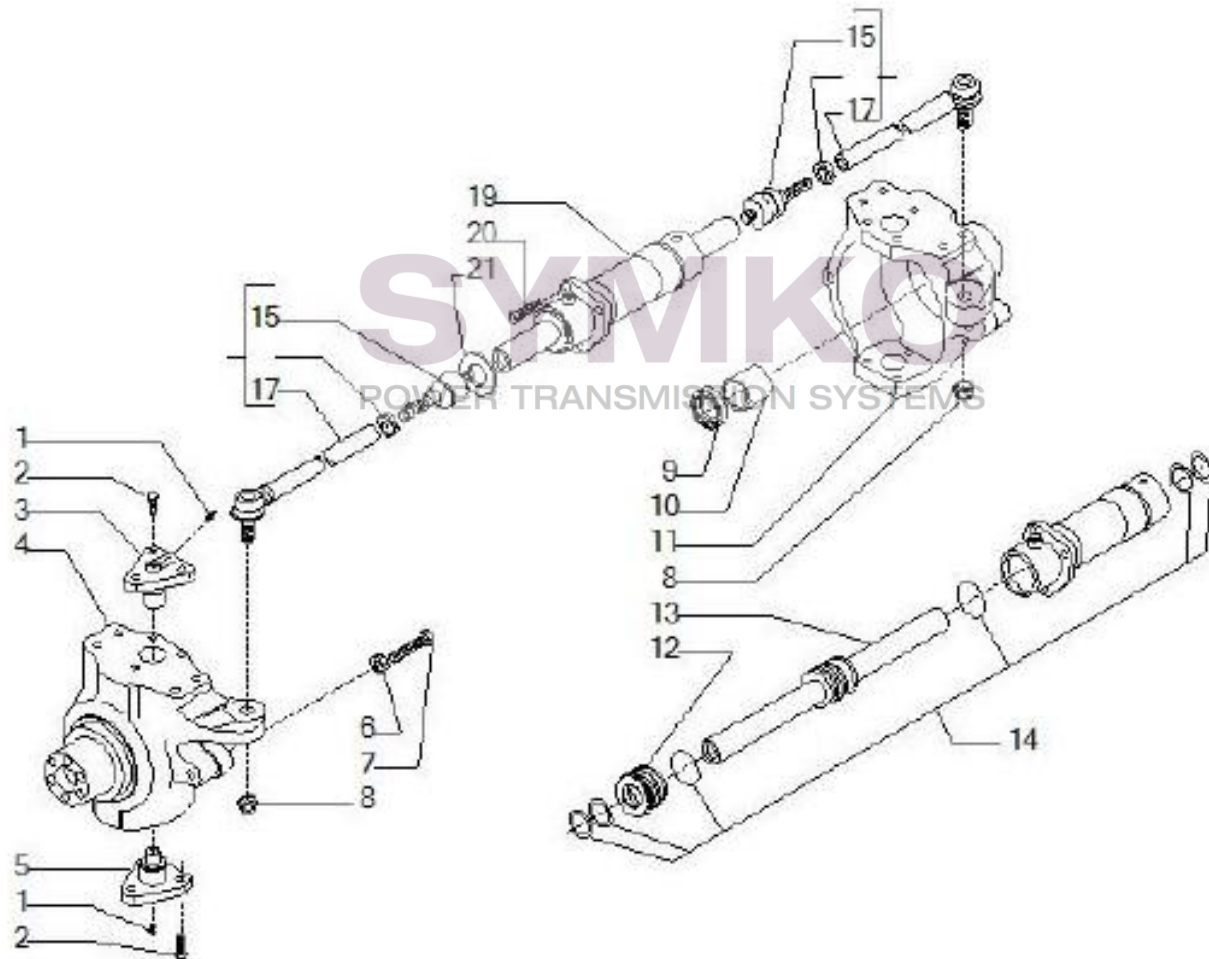

## VUES PONT CARRARO N°138773

Vue N°2

SYMKO – Parc d’activité de Tournebride – 23 Rue de la Guillauderie 44118  
LA CHEVROLIERE

Tél : 02 51 70 13 13 - fax : 02 51 70 04 04

[contact@symko.fr](mailto:contact@symko.fr)