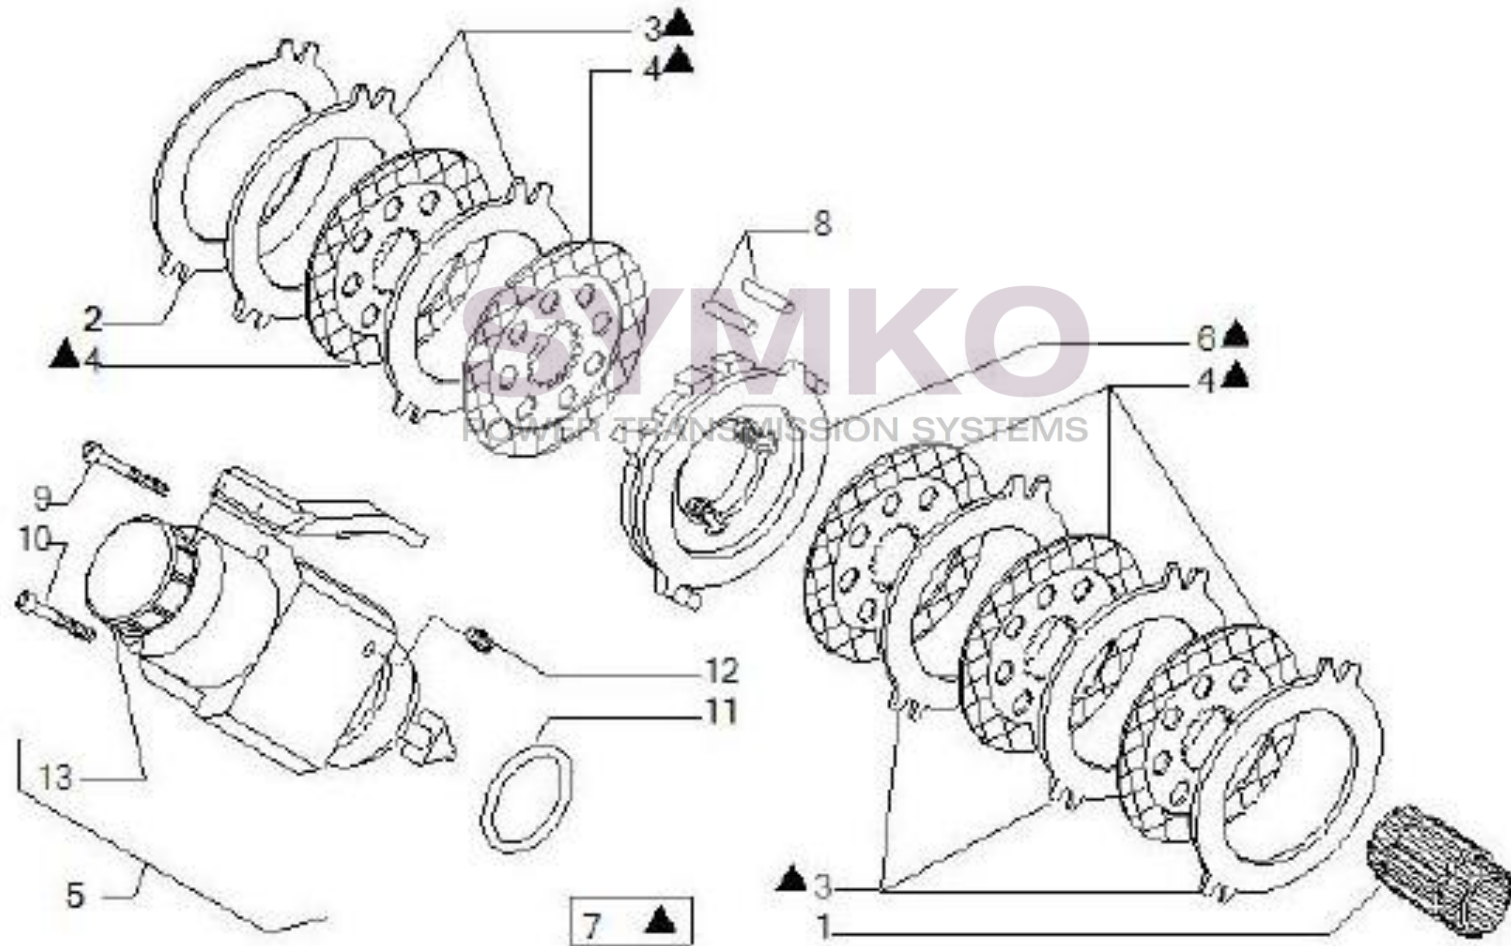

VUES PONT CARRARO N°138773

Vue N°9

SYMKO – Parc d'activité de Tournebride – 23 Rue de la Guillauderie 44118
LA CHEVROLIERE

Tél : 02 51 70 13 13 - fax : 02 51 70 04 04

contact@symko.fr

www.symko.fr