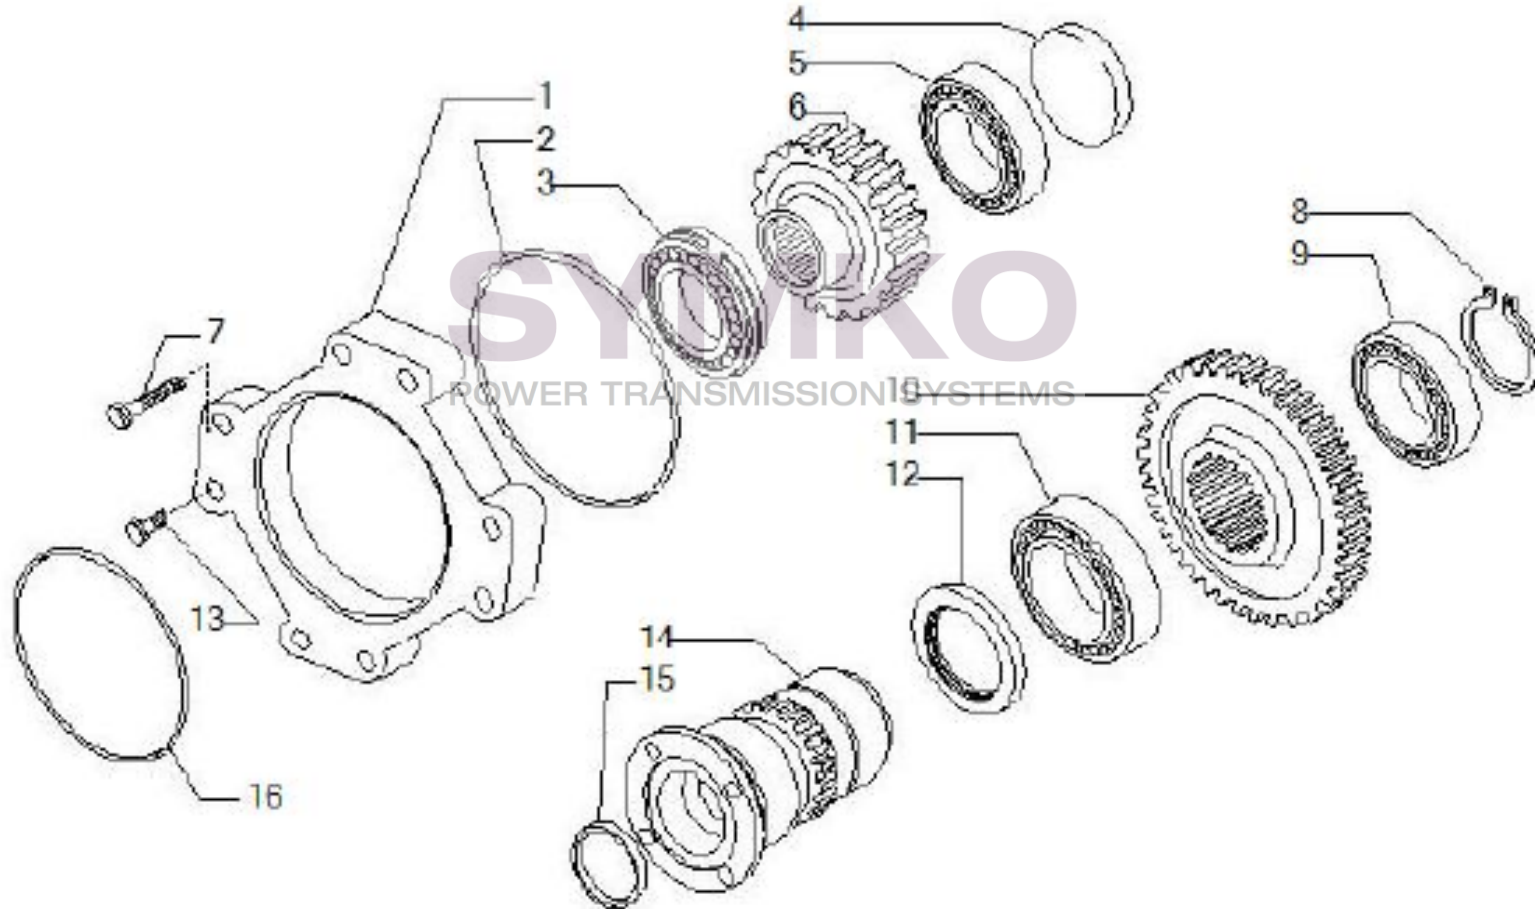

VUES PONT CARRARO N°138773

Vue N°13

SYMKO – Parc d’activité de Tournebride – 23 Rue de la Guillauderie 44118
LA CHEVROLIERE

Tél : 02 51 70 13 13 - fax : 02 51 70 04 04

contact@symko.fr

www.symko.fr