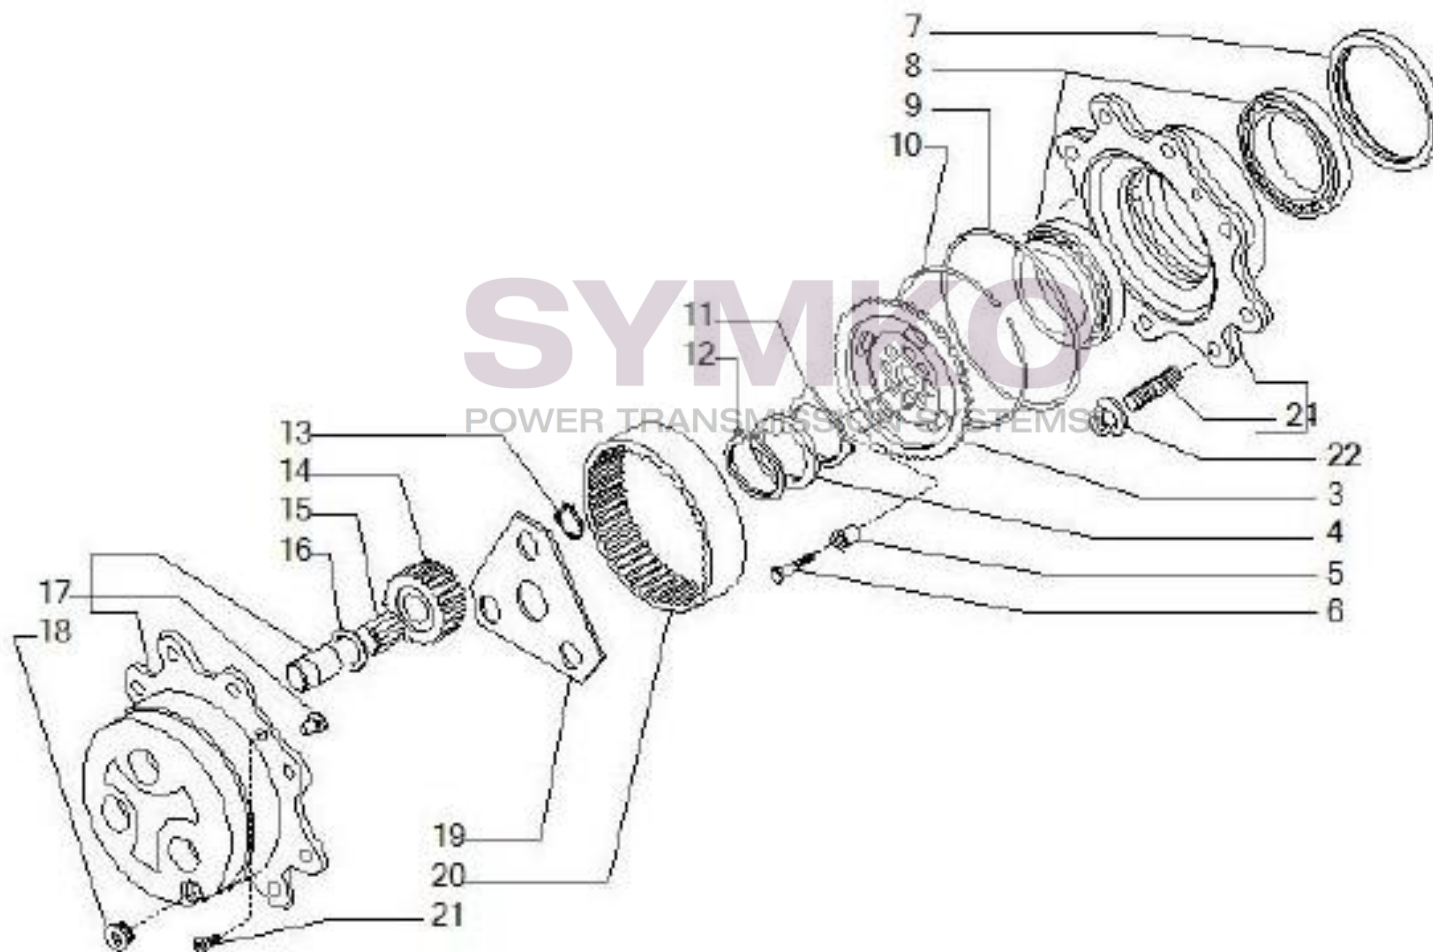

SYMKO

POWER TRANSMISSION SYSTEMS

VUES PONT CARRARO N°138773

Vue N°7

SYMKO – Parc d’activité de Tournebride – 23 Rue de la Guillauderie 44118
LA CHEVROLIERE

Tél : 02 51 70 13 13 - fax : 02 51 70 04 04

contact@symko.fr

www.symko.fr