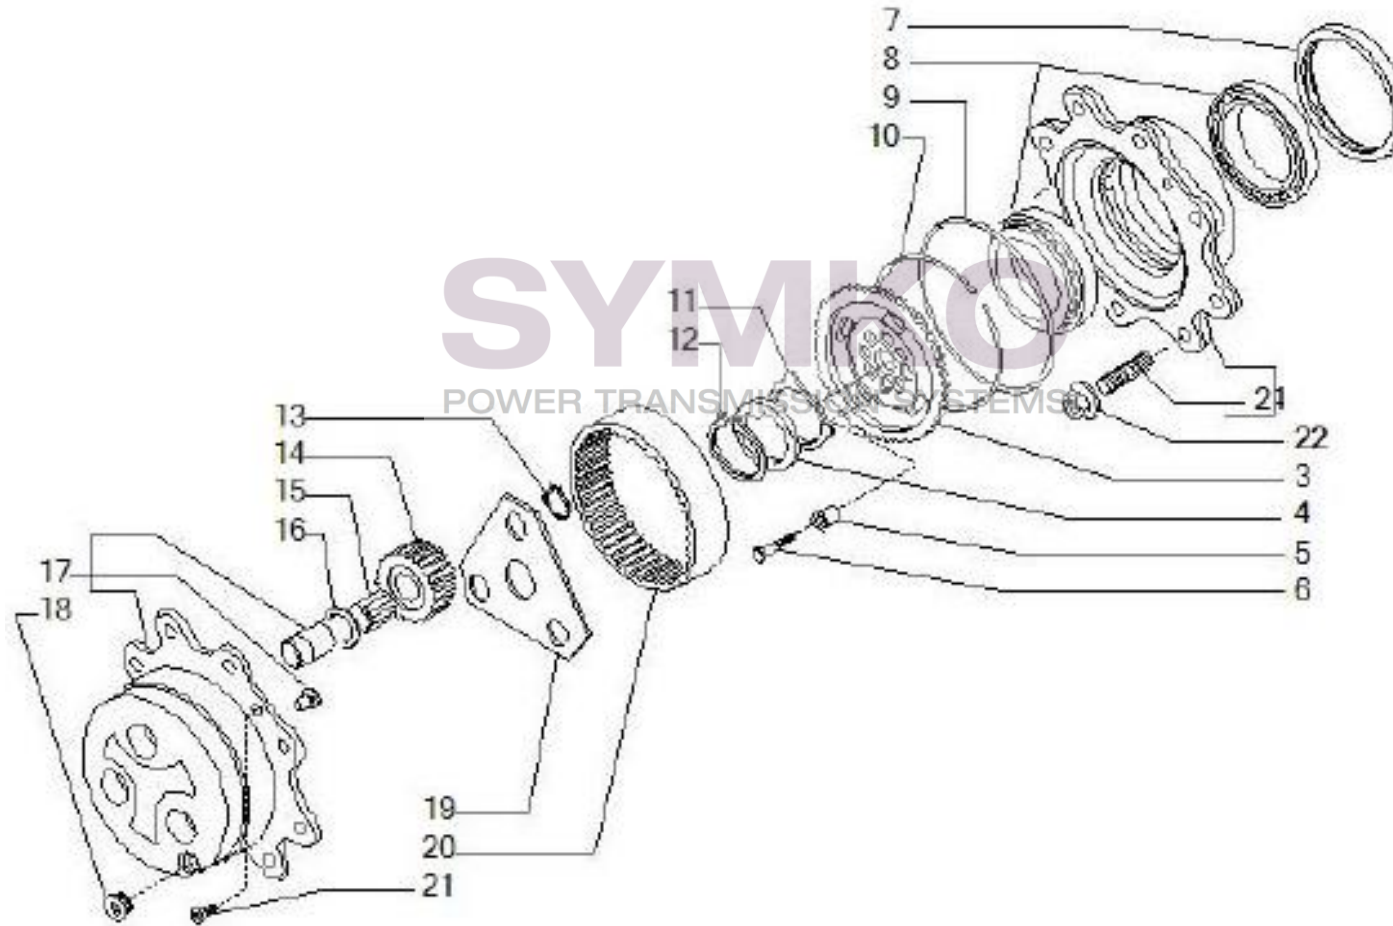

SYMKO

POWER TRANSMISSION SYSTEMS

VUES PONT CARRARO N°138773

Vue N°6

SYMKO – Parc d’activité de Tournebride – 23 Rue de la Guillauderie 44118
LA CHEVROLIERE

Tél : 02 51 70 13 13 - fax : 02 51 70 04 04

contact@symko.fr

www.symko.fr