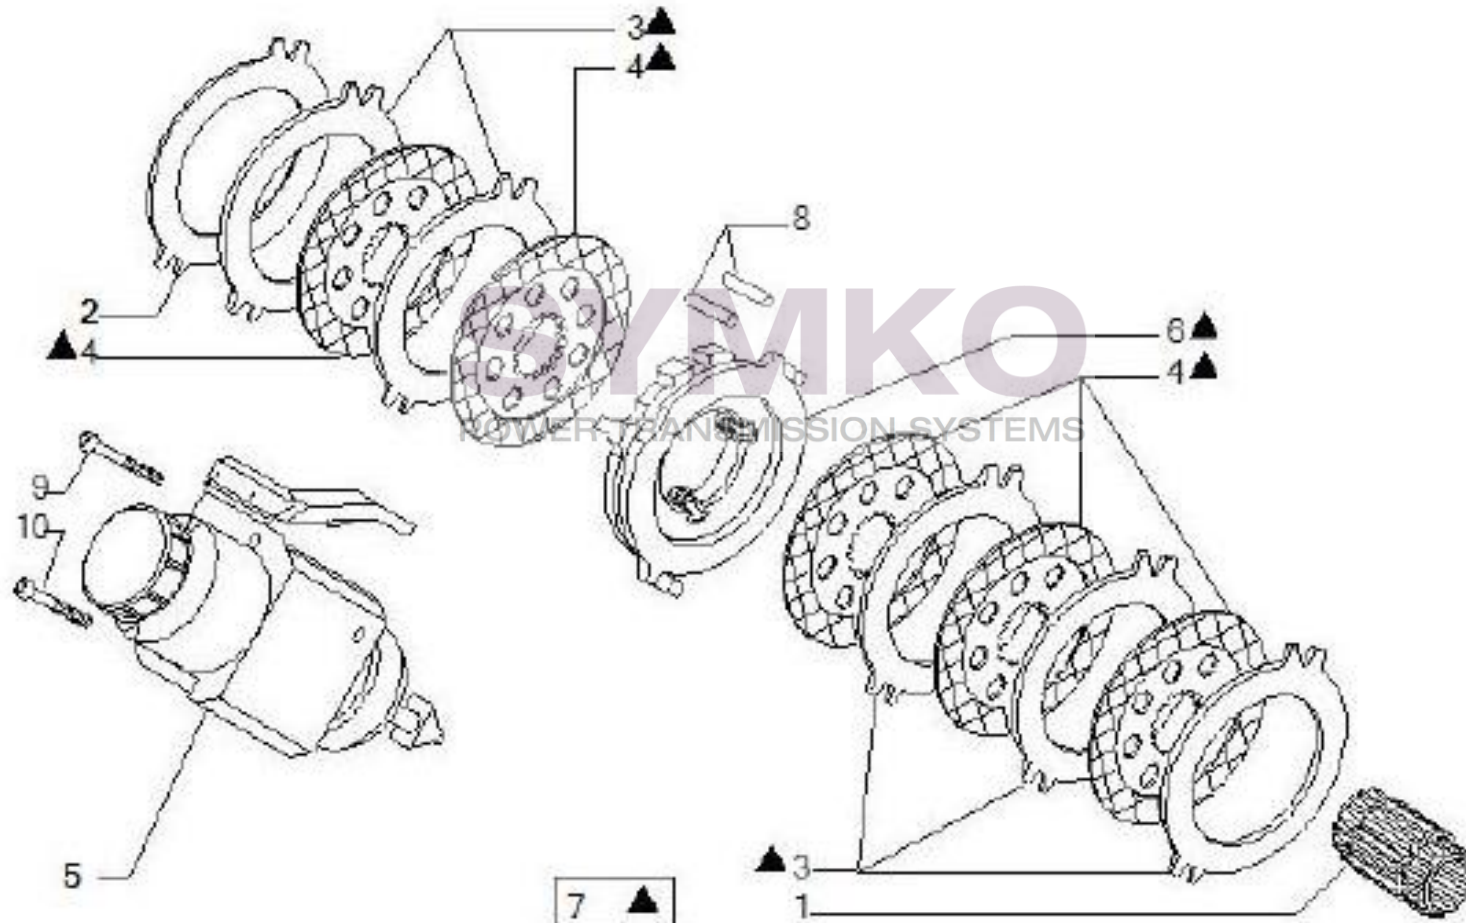

VUES PONT CARRARO N°138773

Vue N°8

SYMKO – Parc d'activité de Tournebride – 23 Rue de la Guillauderie 44118
LA CHEVROLIERE

Tél : 02 51 70 13 13 - fax : 02 51 70 04 04

contact@symko.fr

www.symko.fr