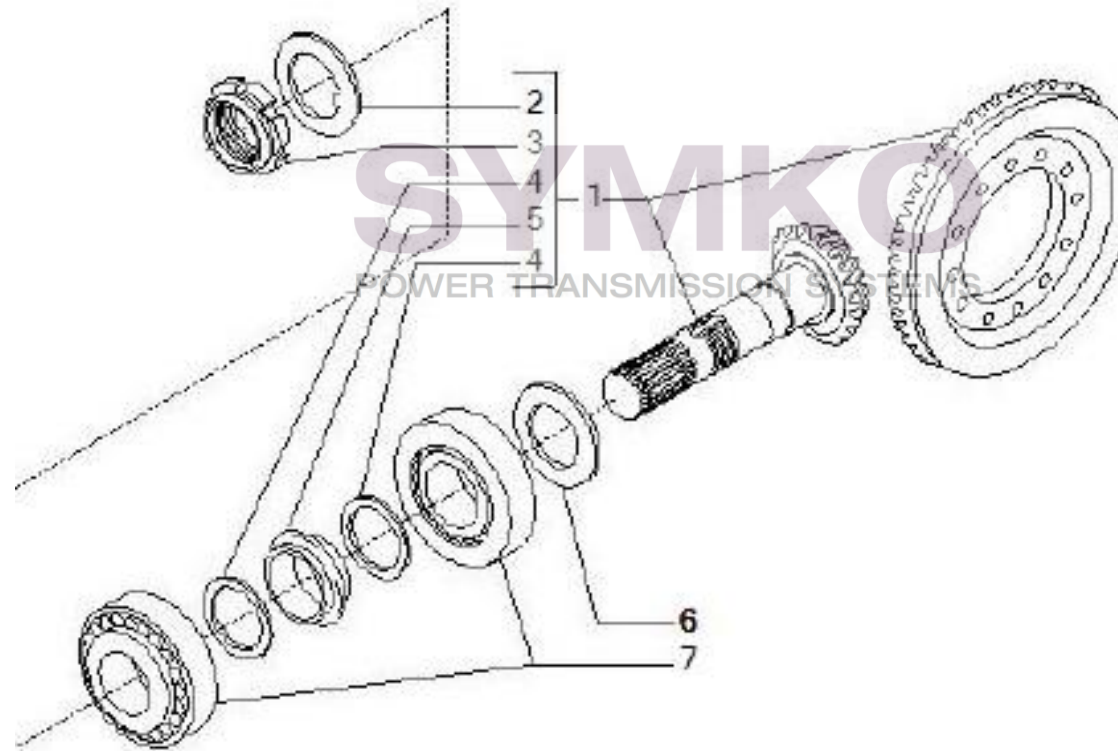

VUES PONT CARRARO N°138773

Vue N°3

SYMKO – Parc d’activité de Tournebride – 23 Rue de la Guillauderie 44118
LA CHEVROLIERE

Tél : 02 51 70 13 13 - fax : 02 51 70 04 04

contact@symko.fr

www.symko.fr