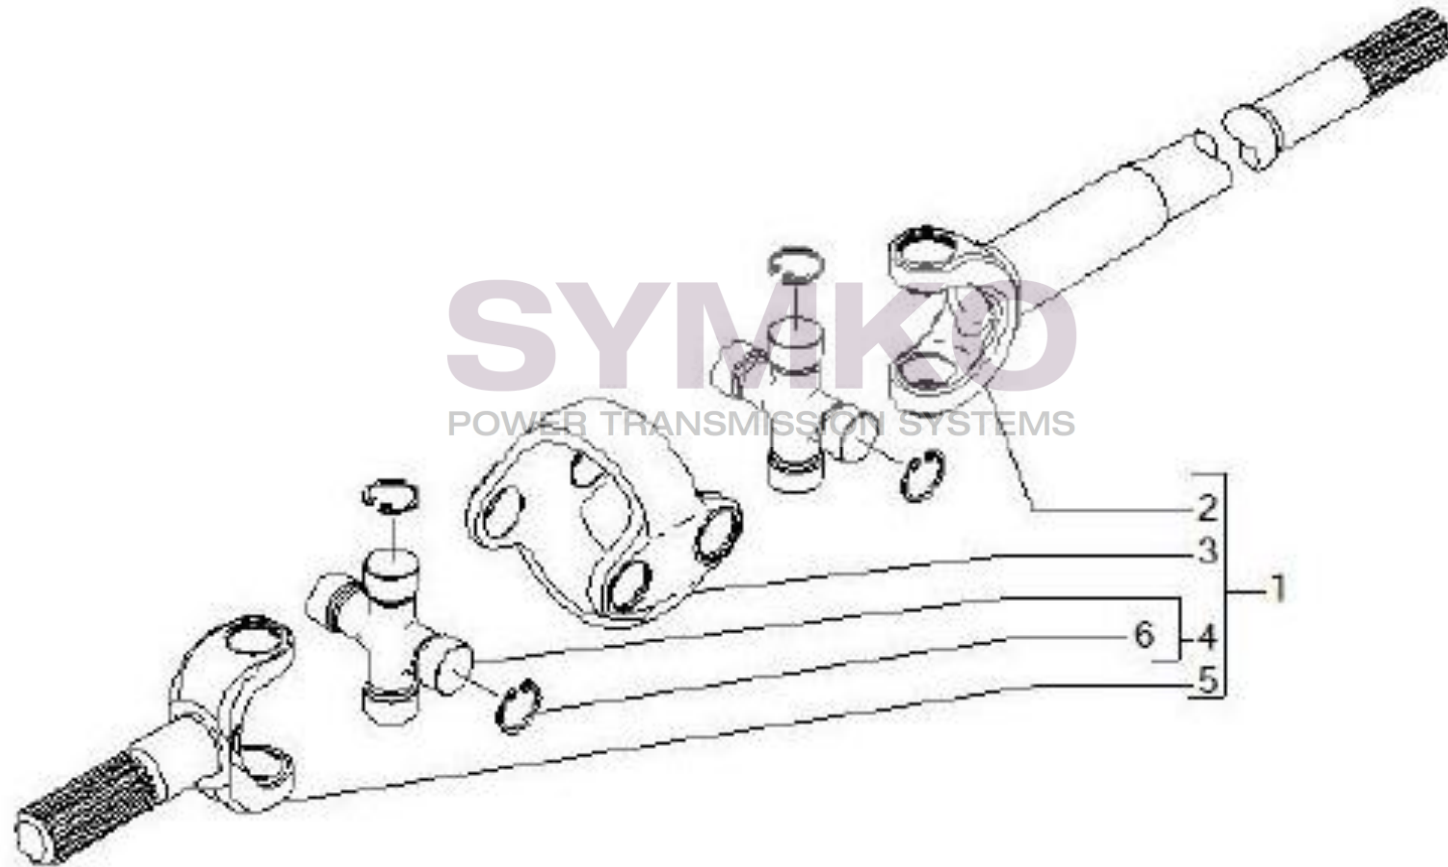

VUES PONT CARRARO N°138773

Vue N°5

SYMKO – Parc d'activité de Tournebride – 23 Rue de la Guillauderie 44118
LA CHEVROLIERE

Tél : 02 51 70 13 13 - fax : 02 51 70 04 04

contact@symko.fr

www.symko.fr