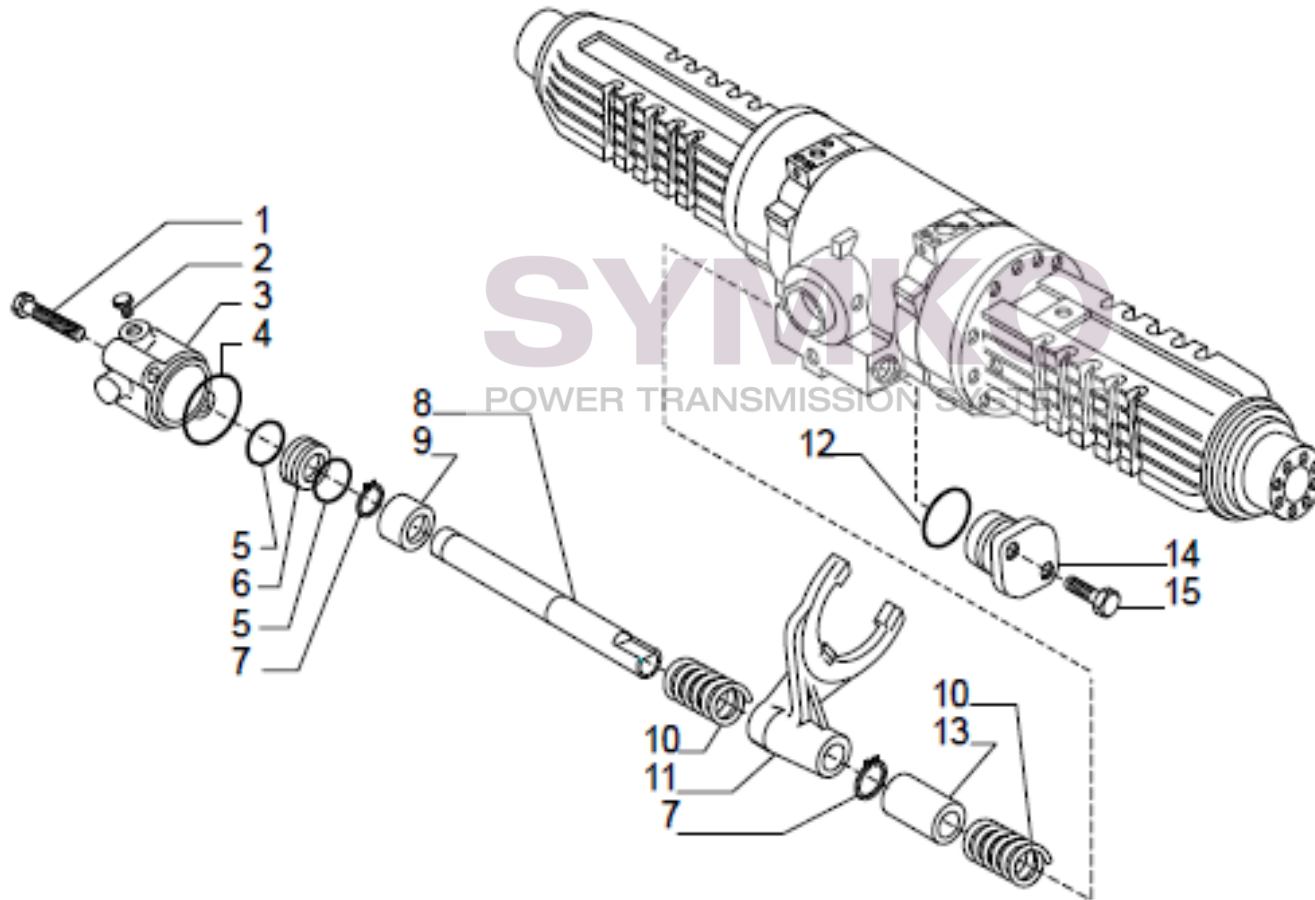

Vue N°3

SYMKO – Parc d'activité de Tournebride – 23 Rue de la Guillauderie 44118
LA CHEVROLIERE

Tél : 02 51 70 13 13 - fax : 02 51 70 04 04

contact@symko.fr

www.symko.fr

VUES PONT CARRARO N°139003

Vue N°4

SYMKO – Parc d’activité de Tournebride – 23 Rue de la Guillauderie 44118
LA CHEVROLIERE