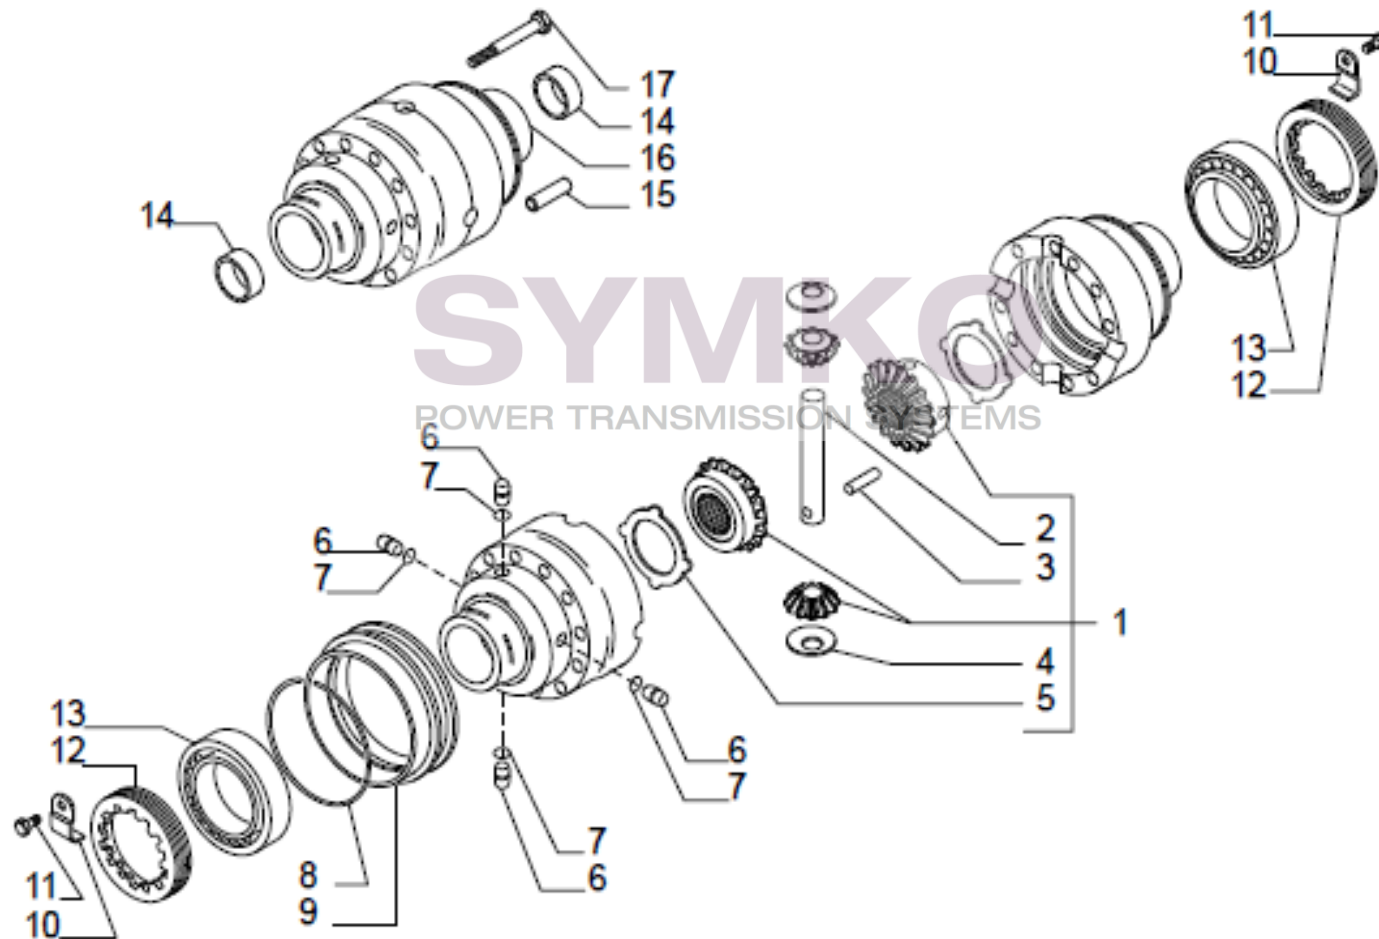

SYMKO

POWER TRANSMISSION SYSTEMS

VUES PONT CARRARO N°139003

Vue N°3

SYMKO – Parc d'activité de Tournebride – 23 Rue de la Guillauderie 44118
LA CHEVROLIERE

Tél : 02 51 70 13 13 - fax : 02 51 70 04 04

contact@symko.fr

www.symko.fr