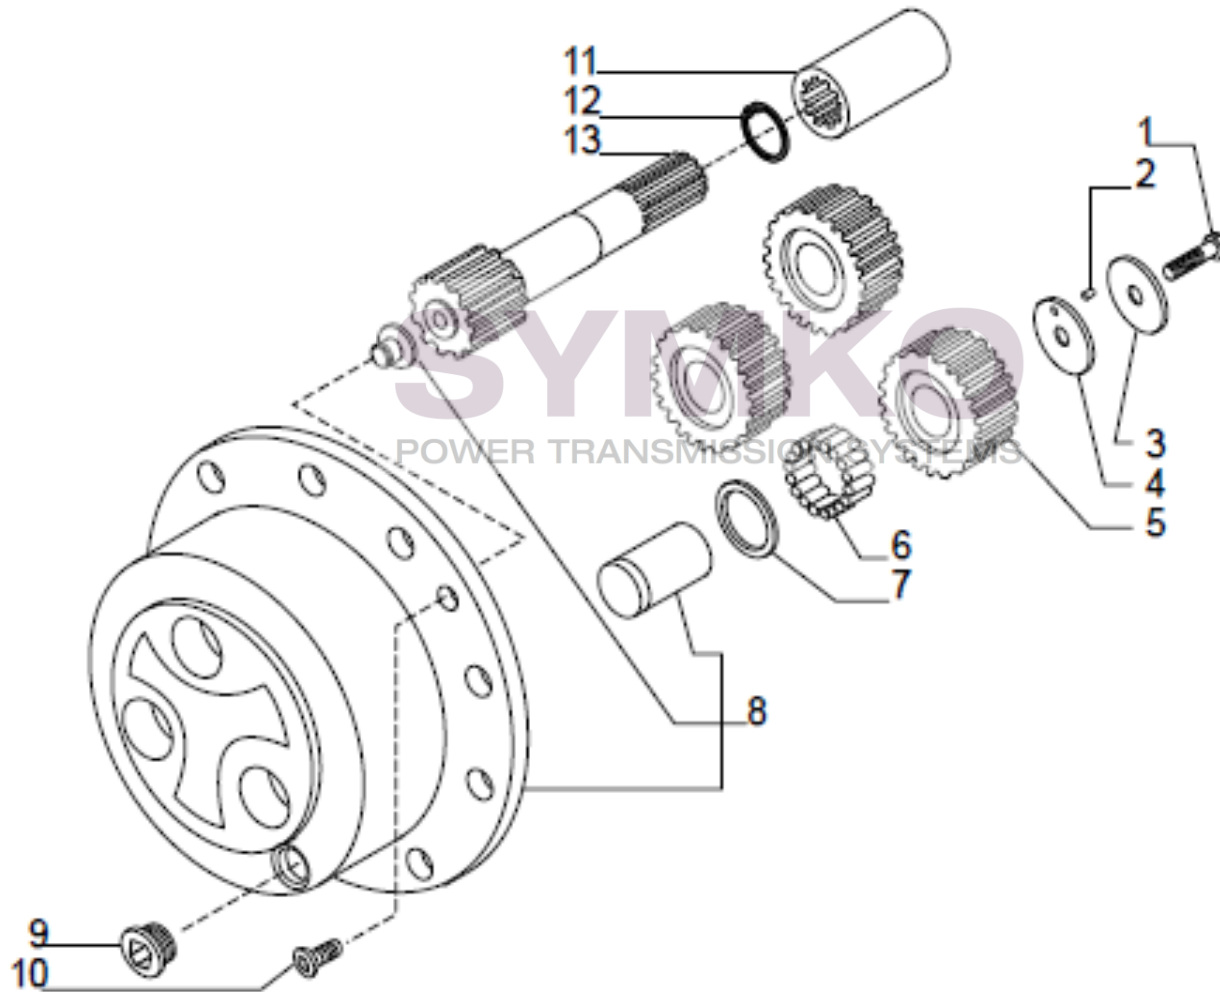

VUES PONT CARRARO N°139003

Vue N°8

SYMKO – Parc d’activité de Tournebride – 23 Rue de la Guillauderie 44118
LA CHEVROLIERE

Tél : 02 51 70 13 13 - fax : 02 51 70 04 04

contact@symko.fr

www.symko.fr