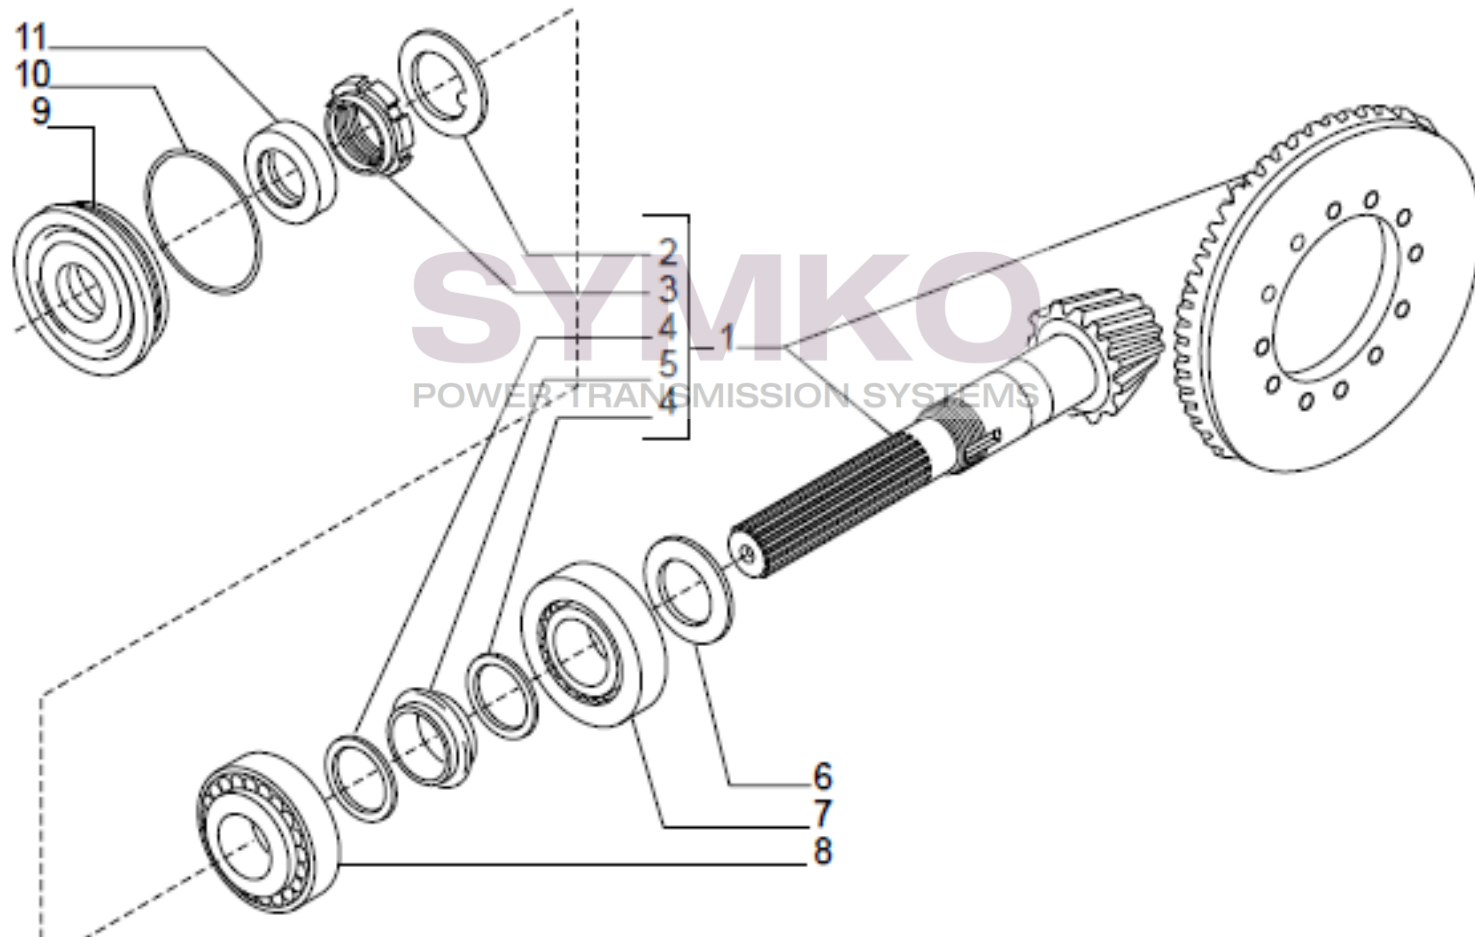

VUES PONT CARRARO N°139003

Vue N°2

SYMKO – Parc d'activité de Tournebride – 23 Rue de la Guillauderie 44118
LA CHEVROLIERE

Tél : 02 51 70 13 13 - fax : 02 51 70 04 04

contact@symko.fr

www.symko.fr