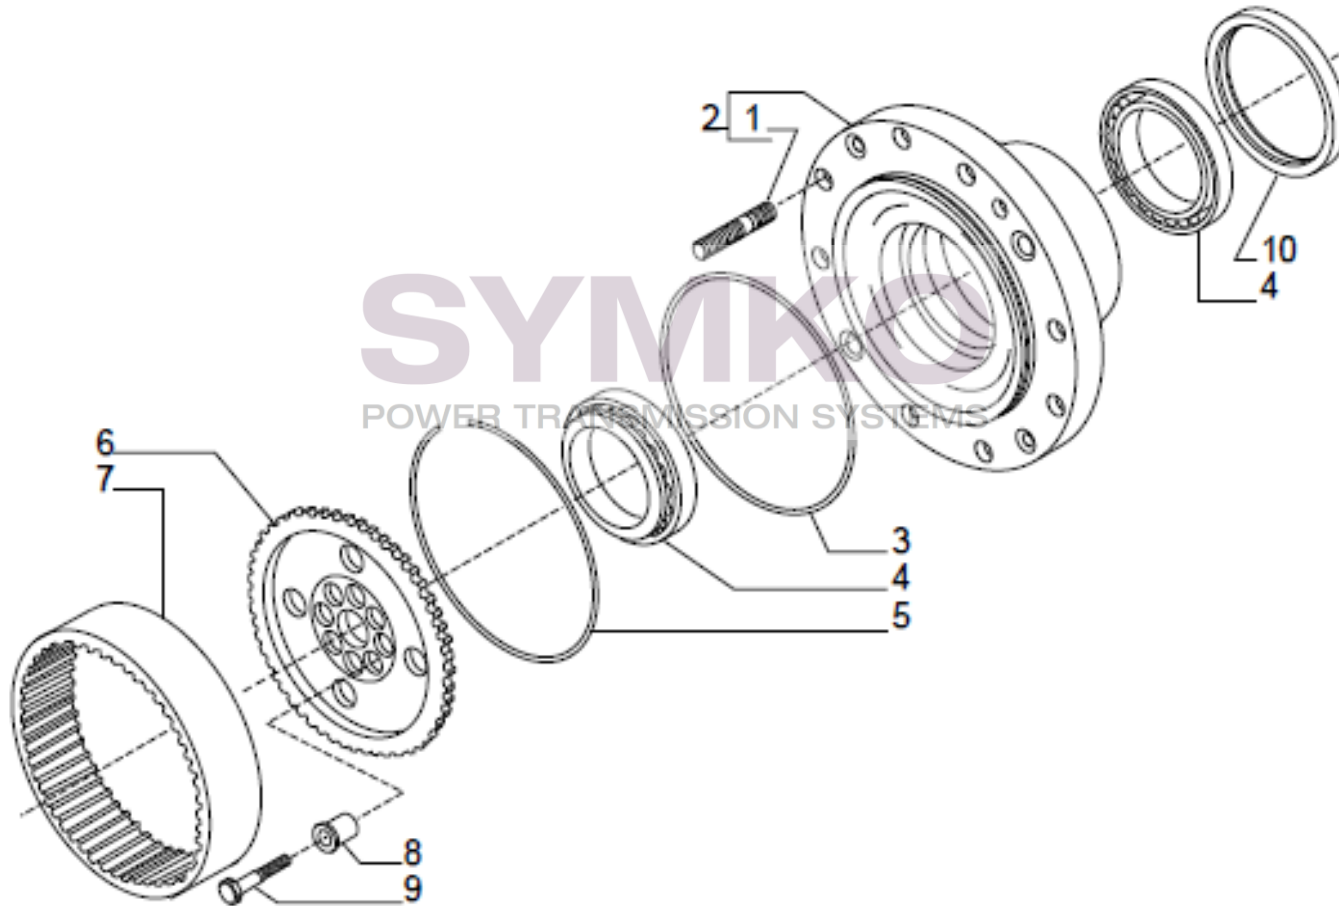

VUES PONT CARRARO N°139003

Vue N°7

SYMKO – Parc d’activité de Tournebride – 23 Rue de la Guillauderie 44118
LA CHEVROLIERE

Tél : 02 51 70 13 13 - fax : 02 51 70 04 04

contact@symko.fr

www.symko.fr