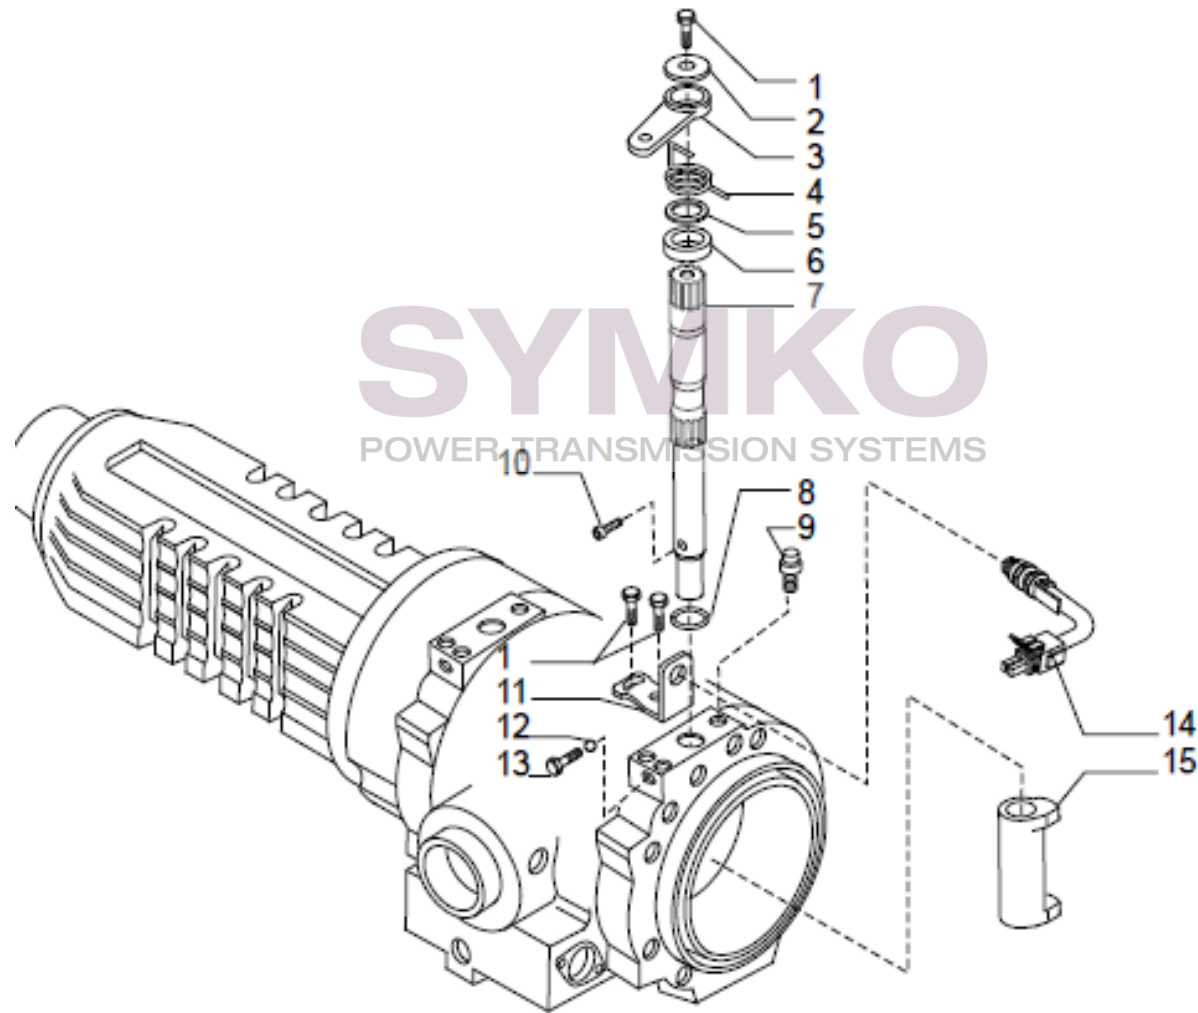

contact@symko.fr

www.symko.fr

SYMKO

POWER TRANSMISSION SYSTEMS

VUES PONT CARRARO N°139003

Vue N°6

SYMKO – Parc d'activité de Tournebride – 23 Rue de la Guillauderie 44118
LA CHEVROLIERE

Tél : 02 51 70 13 13 - fax : 02 51 70 04 04