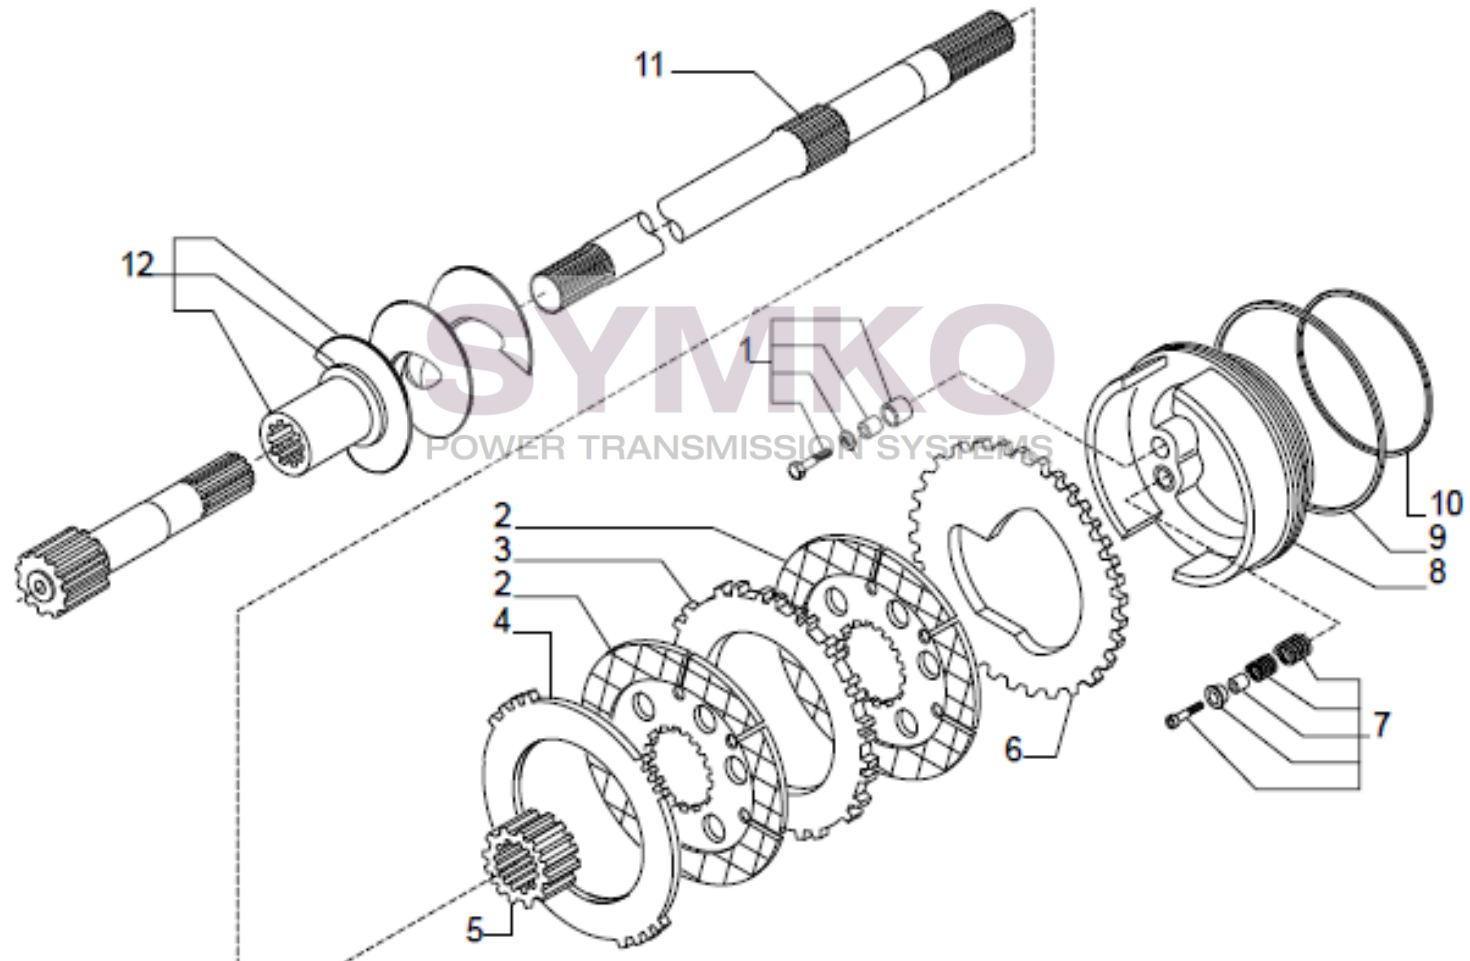

VUES PONT CARRARO N°139003

Vue N°5

SYMKO – Parc d’activité de Tournebride – 23 Rue de la Guillauderie 44118
LA CHEVROLIERE

Tél : 02 51 70 13 13 - fax : 02 51 70 04 04

contact@symko.fr

www.symko.fr