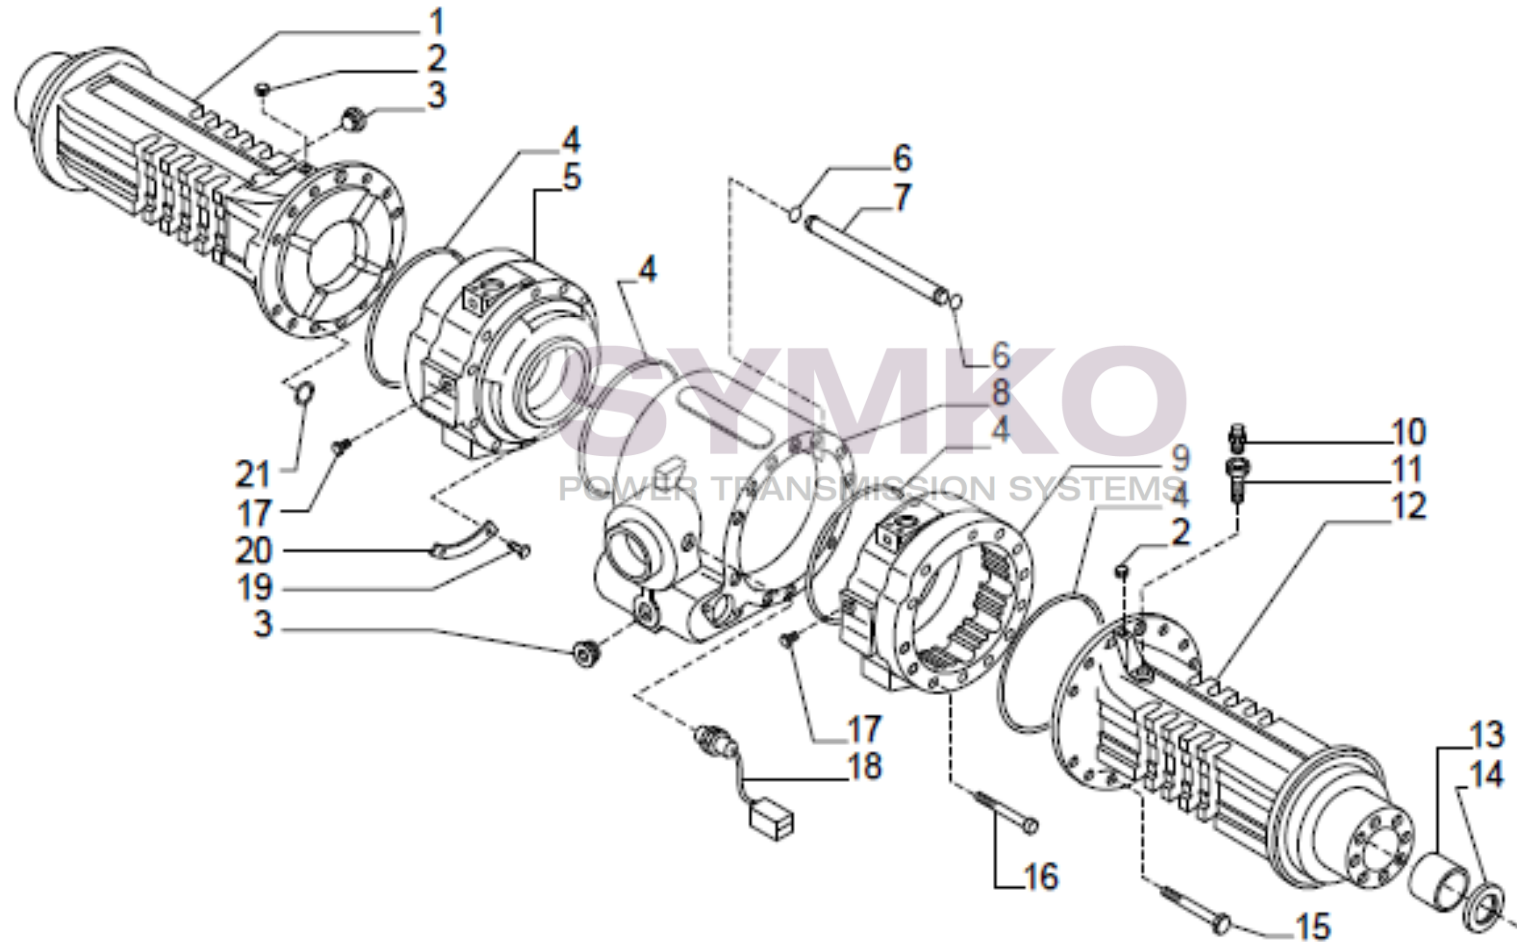

VUES PONT CARRARO N°139003

Vue N°1

SYMKO – Parc d’activité de Tournebride – 23 Rue de la Guillauderie 44118
LA CHEVROLIERE

Tél : 02 51 70 13 13 - fax : 02 51 70 04 04

contact@symko.fr

www.symko.fr

VUES PONT CARRARO N°139003