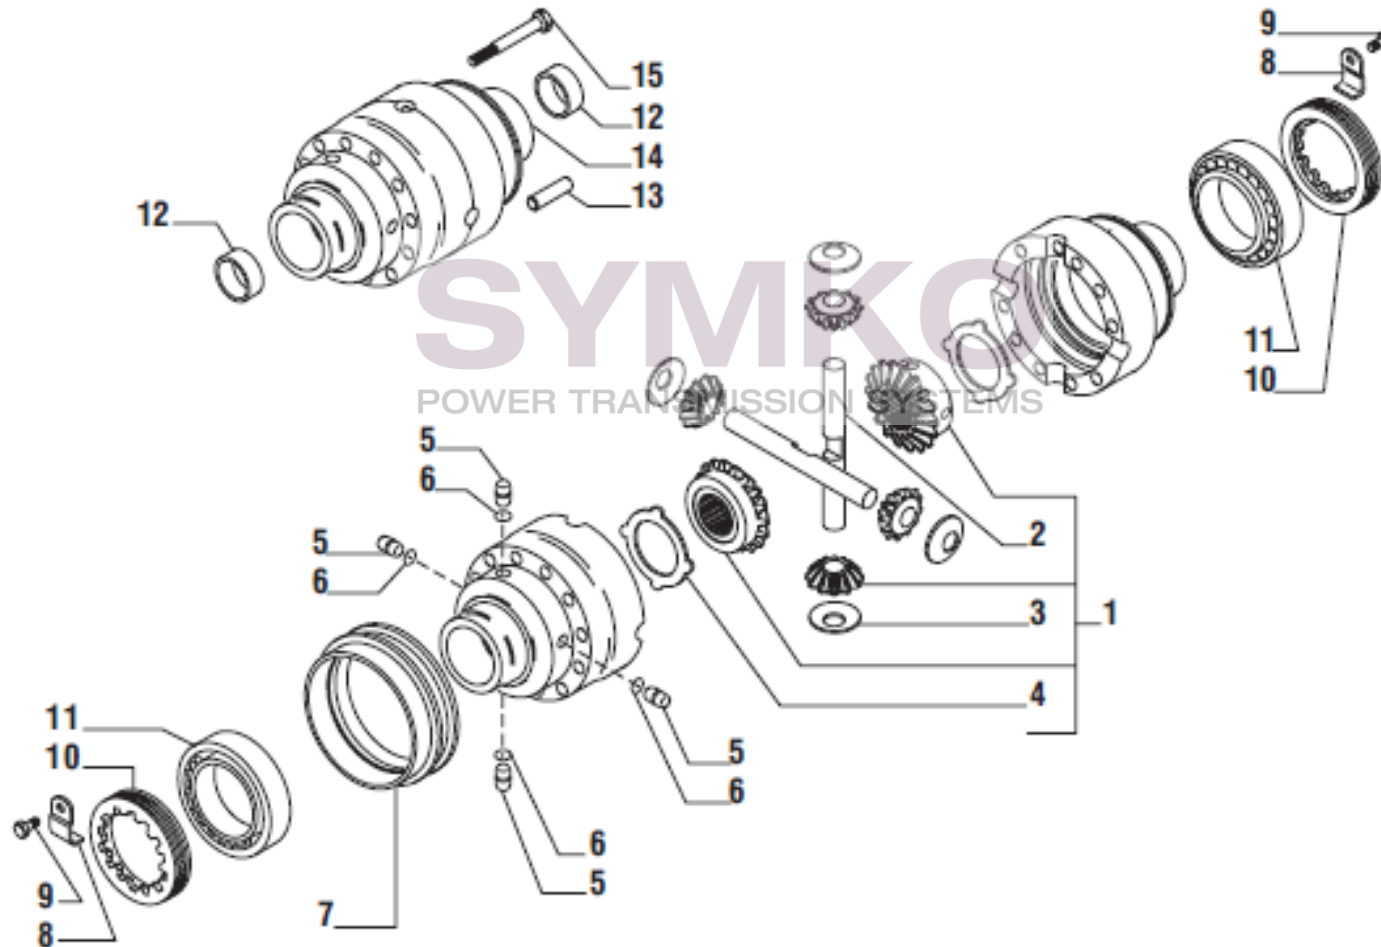

Vue N°2

SYMKO – Parc d'activité de Tournebride – 23 Rue de la Guillauderie 44118
LA CHEVROLIERE

Tél : 02 51 70 13 13 - fax : 02 51 70 04 04

contact@symko.fr

www.symko.fr

VUES PONT CARRARO N°139005

Vue N°3

SYMKO – Parc d’activité de Tournebride – 23 Rue de la Guillauderie 44118
LA CHEVROLIERE