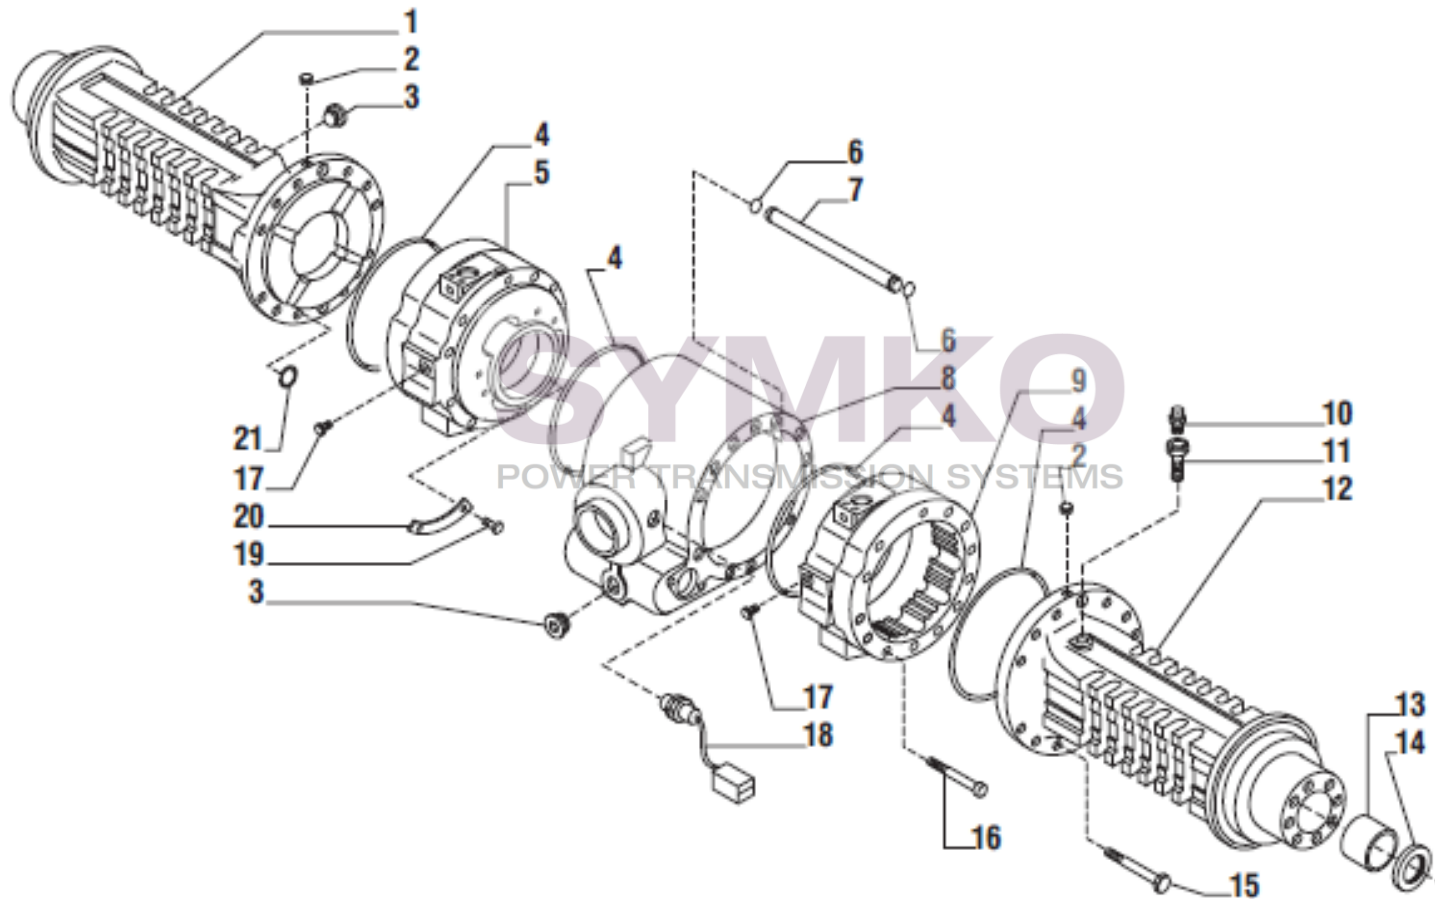

VUES PONT CARRARO N°139005

Vue N°1

SYMKO – Parc d’activité de Tournebride – 23 Rue de la Guillauderie 44118
LA CHEVROLIERE

Tél : 02 51 70 13 13 - fax : 02 51 70 04 04

contact@symko.fr

www.symko.fr

VUES PONT CARRARO N°139005