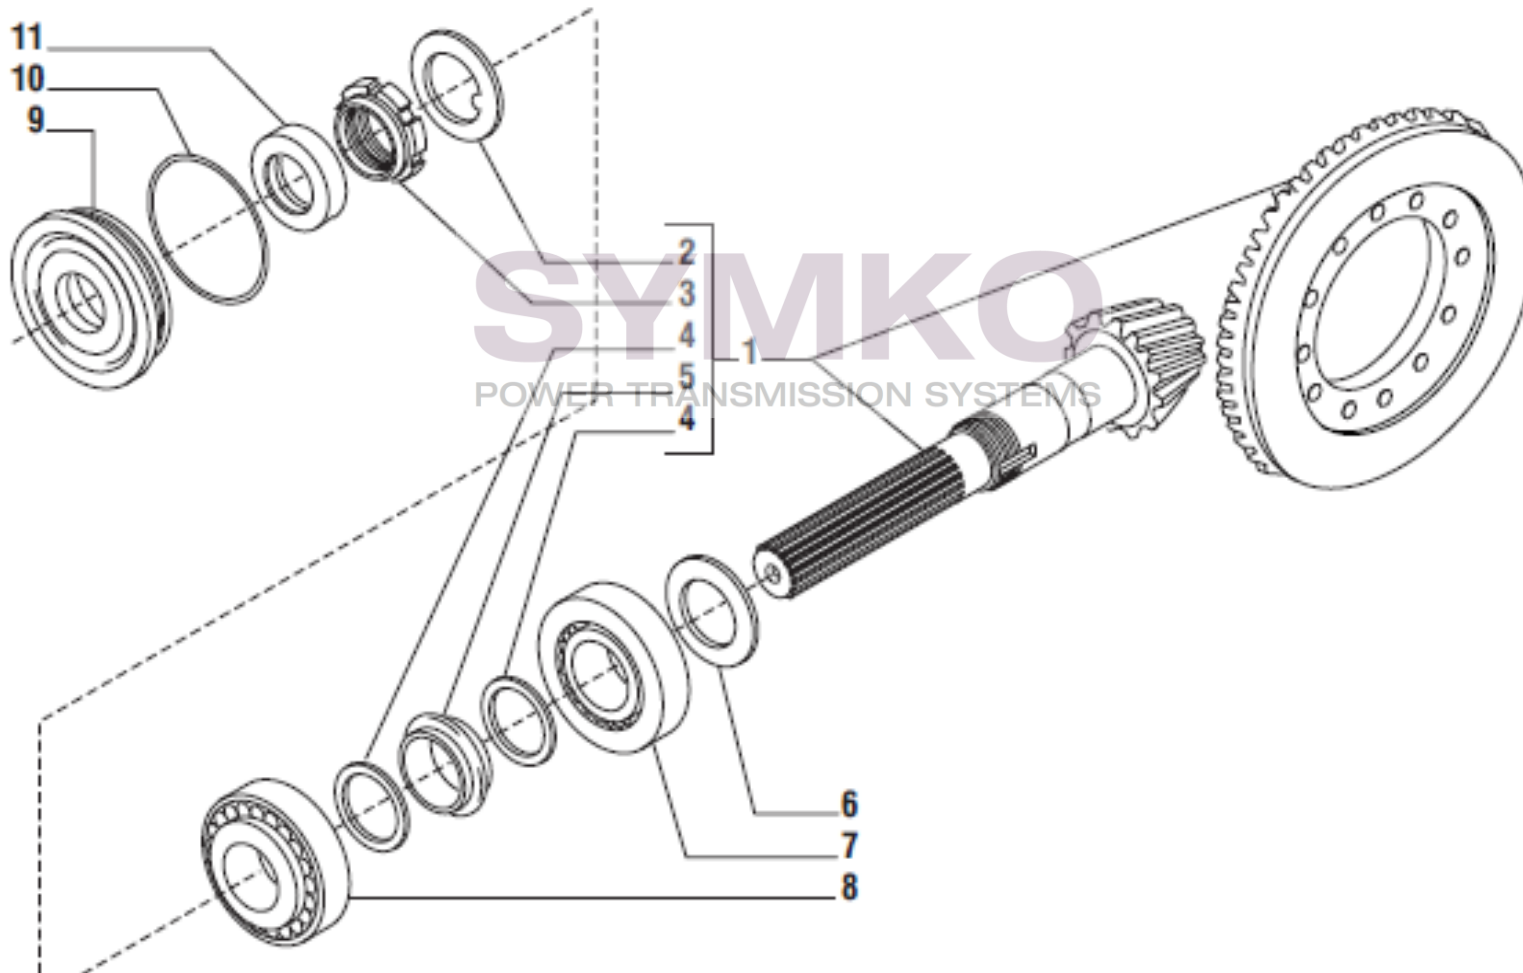

VUES PONT CARRARO N°139005

Vue N°2

SYMKO – Parc d'activité de Tournebride – 23 Rue de la Guillauderie 44118
LA CHEVROLIERE

Tél : 02 51 70 13 13 - fax : 02 51 70 04 04

contact@symko.fr

www.symko.fr