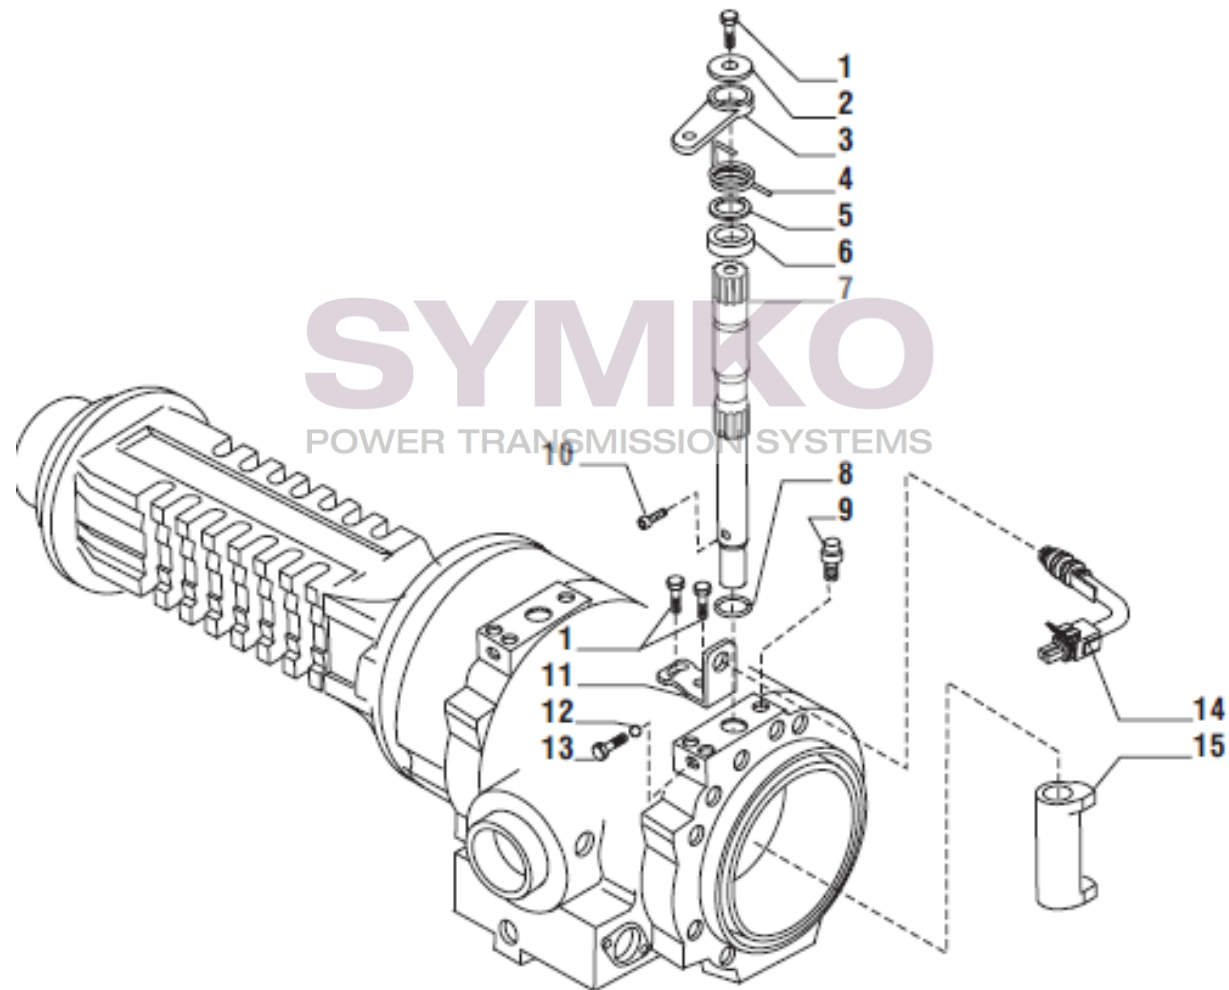

www.symko.fr

SYMKO

POWER TRANSMISSION SYSTEMS

VUES PONT CARRARO N°139005

Vue N°6

SYMKO – Parc d’activité de Tournebride – 23 Rue de la Guillauderie 44118
LA CHEVROLIERE

Tél : 02 51 70 13 13 - fax : 02 51 70 04 04