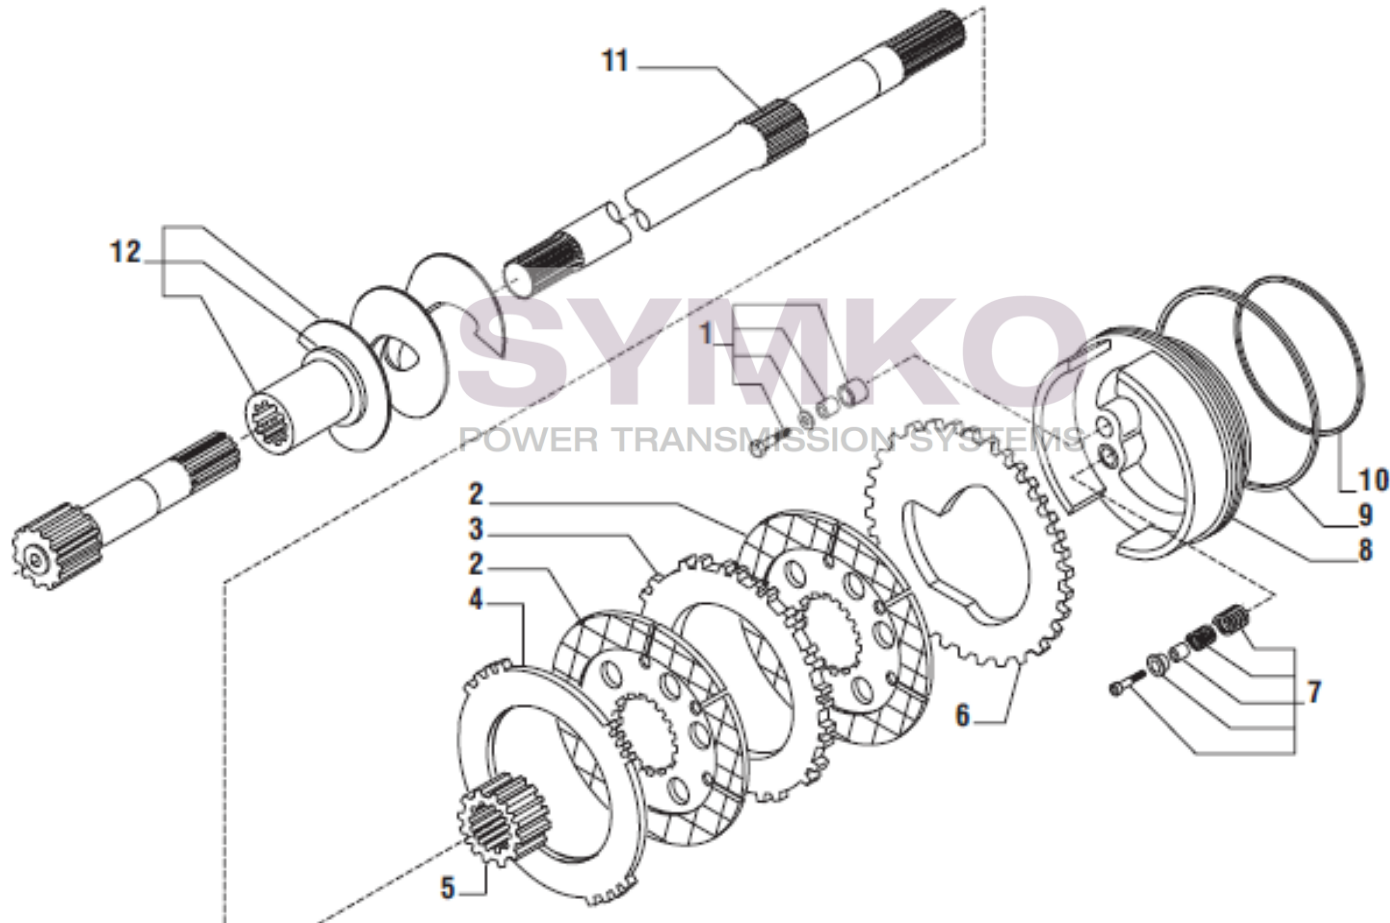

VUES PONT CARRARO N°139005

Vue N°5

SYMKO – Parc d’activité de Tournebride – 23 Rue de la Guillauderie 44118
LA CHEVROLIERE

Tél : 02 51 70 13 13 - fax : 02 51 70 04 04

contact@symko.fr

www.symko.fr