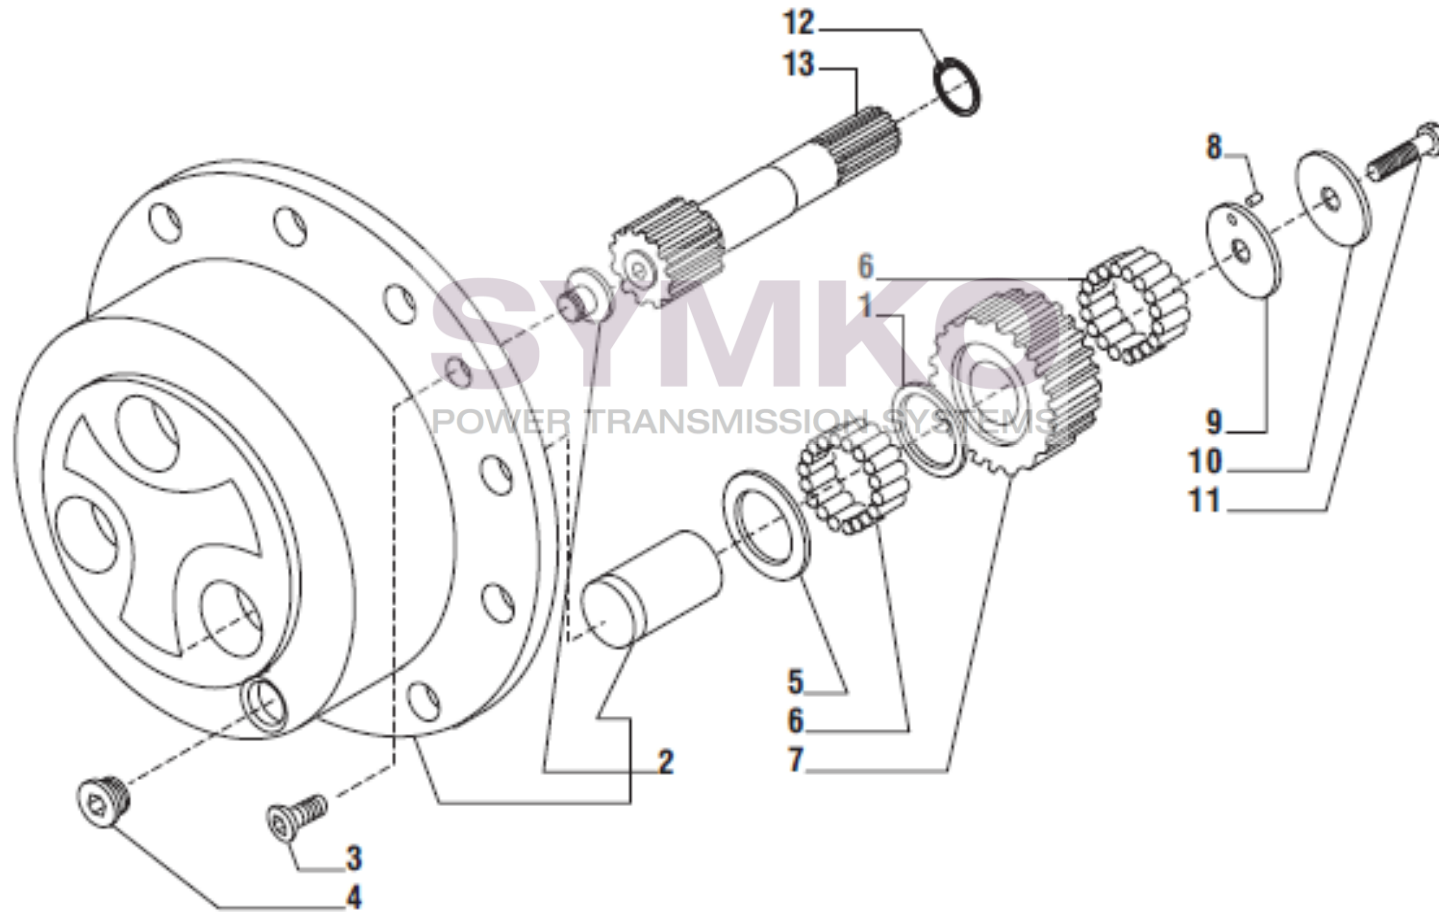

VUES PONT CARRARO N°139005

Vue N°8

SYMKO – Parc d’activité de Tournebride – 23 Rue de la Guillauderie 44118
LA CHEVROLIERE

Tél : 02 51 70 13 13 - fax : 02 51 70 04 04

contact@symko.fr

www.symko.fr