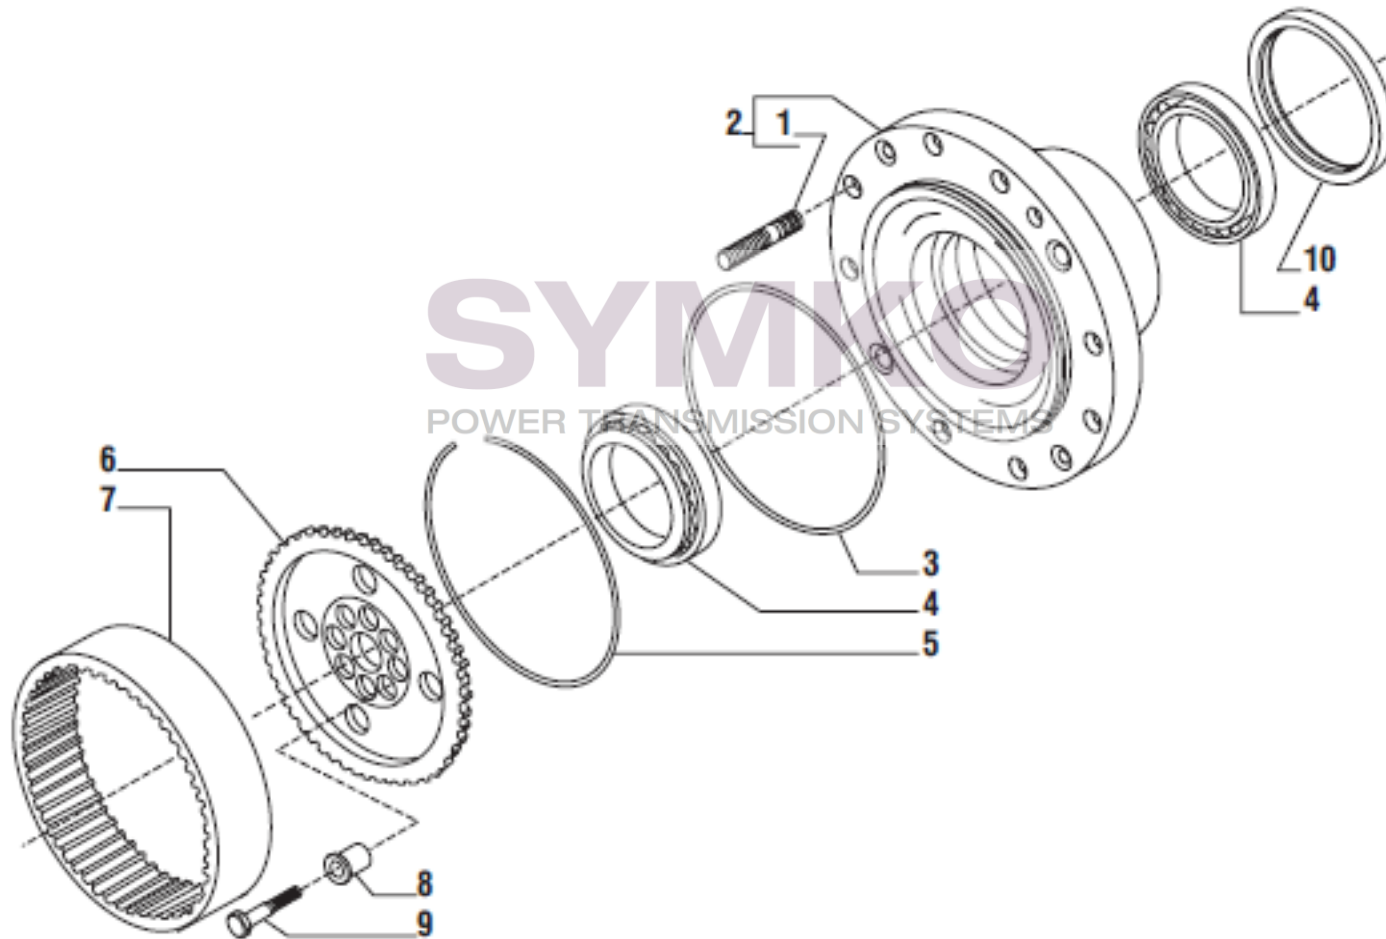

VUES PONT CARRARO N°139005

Vue N°7

SYMKO – Parc d’activité de Tournebride – 23 Rue de la Guillauderie 44118
LA CHEVROLIERE

Tél : 02 51 70 13 13 - fax : 02 51 70 04 04

contact@symko.fr

www.symko.fr