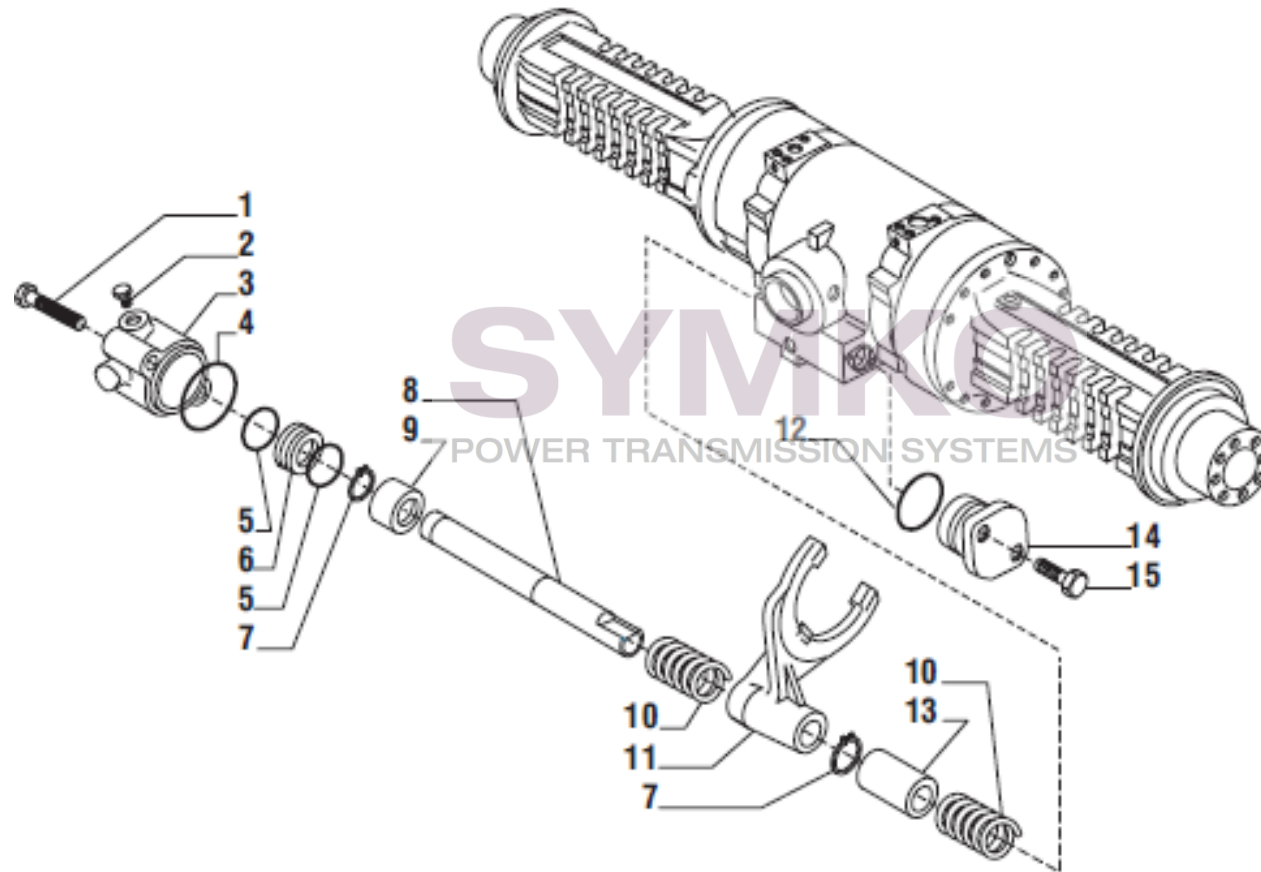

VUES PONT CARRARO N°139005

Vue N°4

SYMKO – Parc d'activité de Tournebride – 23 Rue de la Guillauderie 44118
LA CHEVROLIERE

Tél : 02 51 70 13 13 - fax : 02 51 70 04 04

contact@symko.fr

www.symko.fr