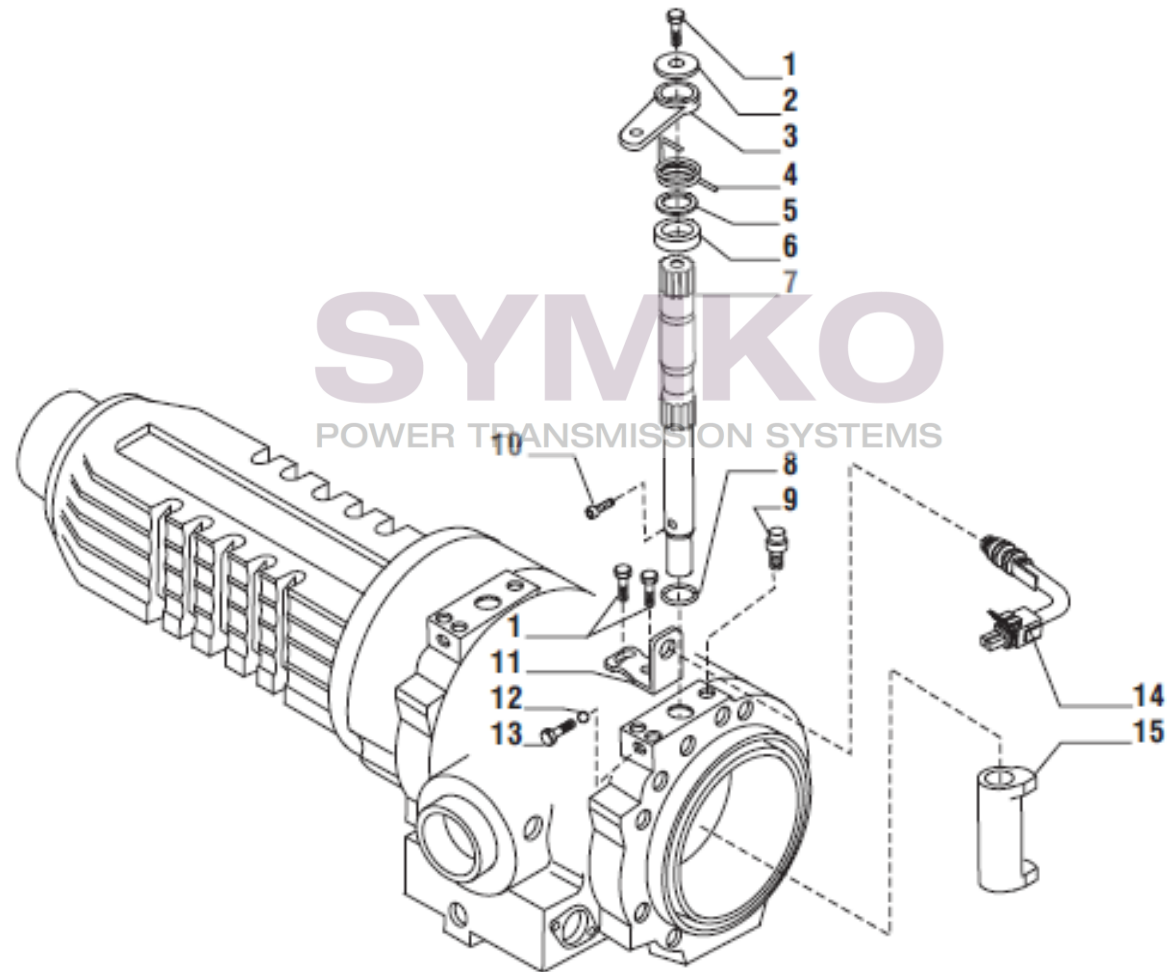

VUES PONT CARRARO N°139006

Vue N°8

SYMKO – Parc d’activité de Tournebride – 23 Rue de la Guillauderie 44118
LA CHEVROLIERE

Tél : 02 51 70 13 13 - fax : 02 51 70 04 04

contact@symko.fr

www.symko.fr