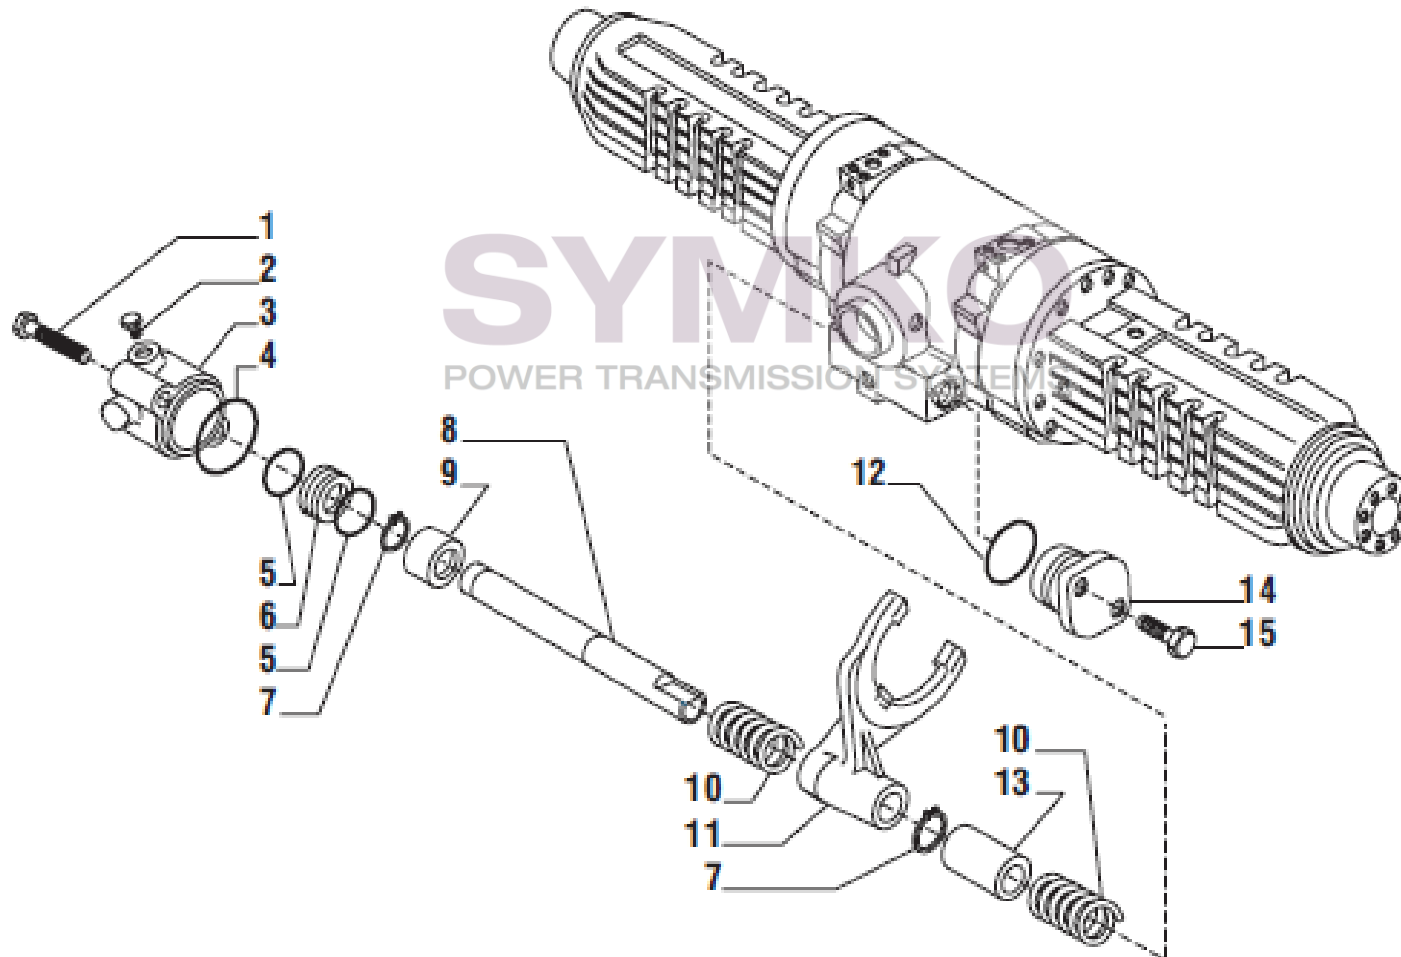

SYMKO

POWER TRANSMISSION SYSTEMS

VUES PONT CARRARO N°139006

Vue N°5

SYMKO – Parc d’activité de Tournebride – 23 Rue de la Guillauderie 44118
LA CHEVROLIERE

Tél : 02 51 70 13 13 - fax : 02 51 70 04 04

contact@symko.fr

www.symko.fr