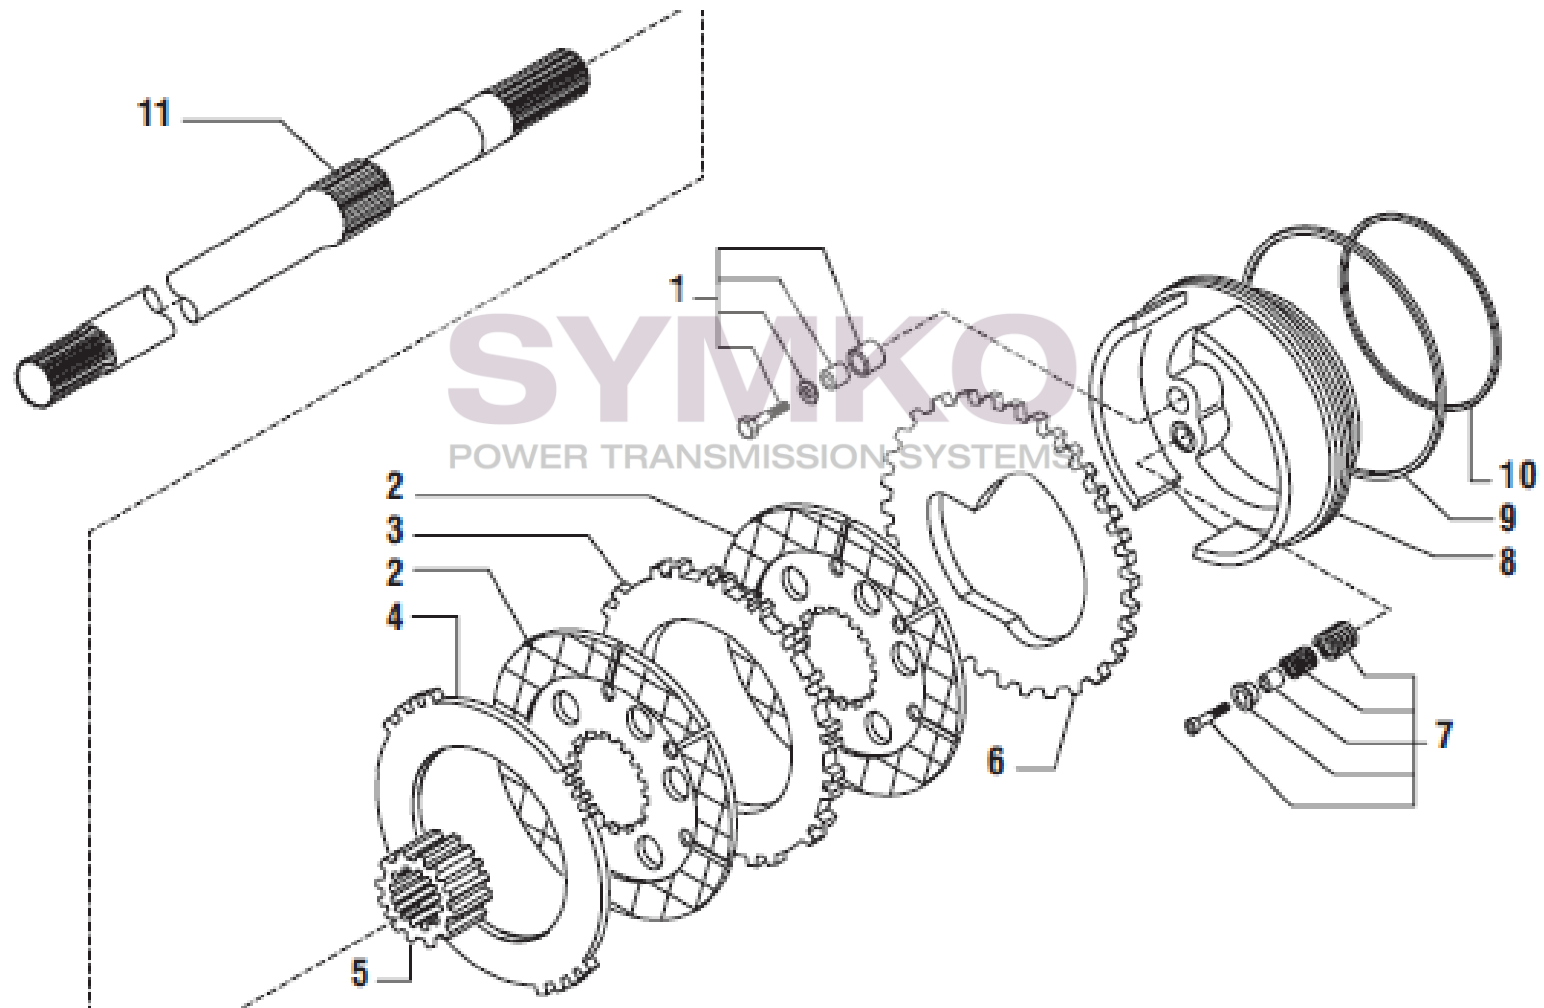

VUES PONT CARRARO N°139006

Vue N°7

SYMKO – Parc d’activité de Tournebride – 23 Rue de la Guillauderie 44118
LA CHEVROLIERE

Tél : 02 51 70 13 13 - fax : 02 51 70 04 04

contact@symko.fr

www.symko.fr