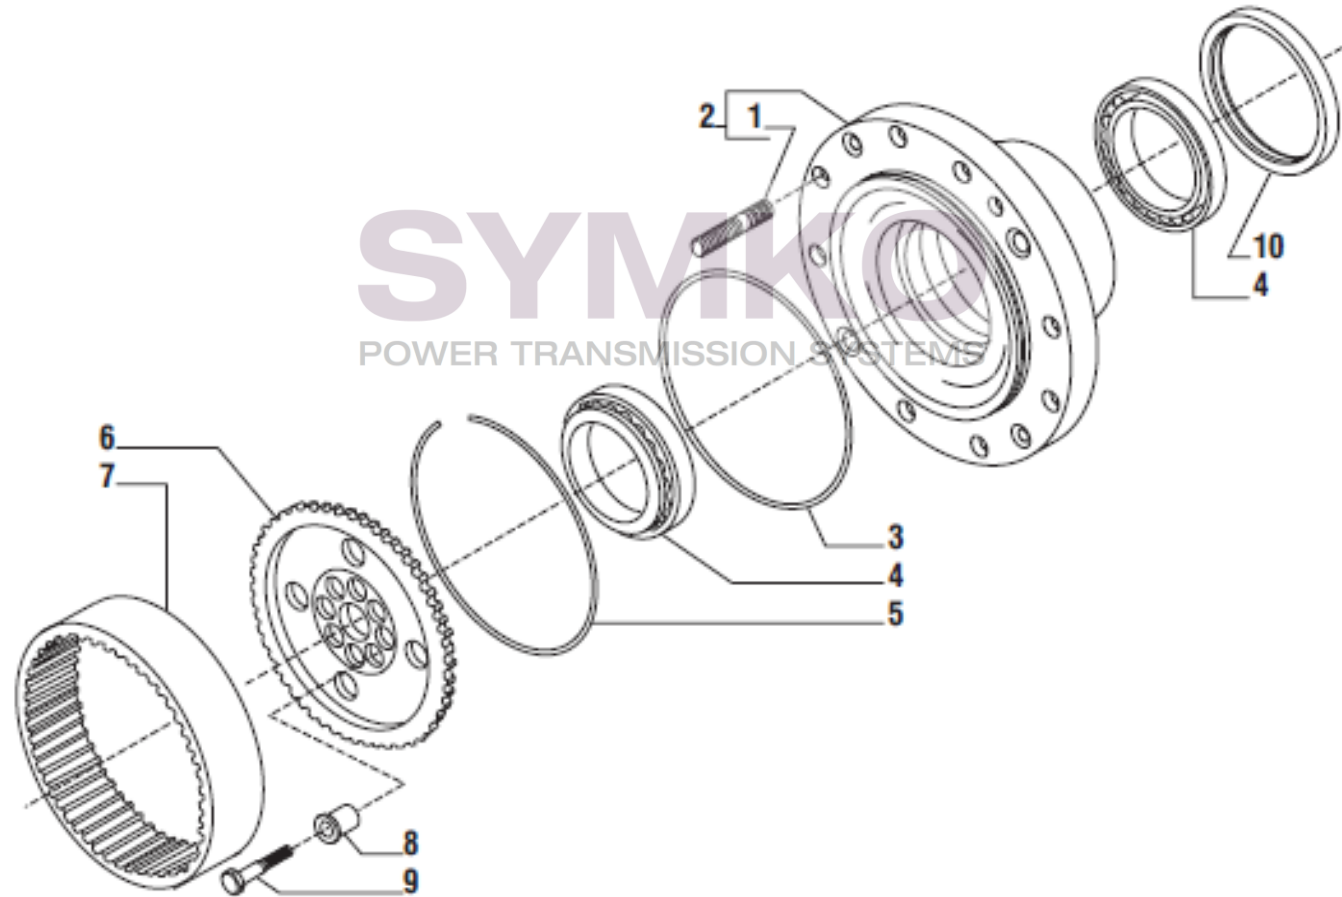

VUES PONT CARRARO N°139006

Vue N°9

SYMKO – Parc d’activité de Tournebride – 23 Rue de la Guillauderie 44118
LA CHEVROLIERE

Tél : 02 51 70 13 13 - fax : 02 51 70 04 04

contact@symko.fr

www.symko.fr