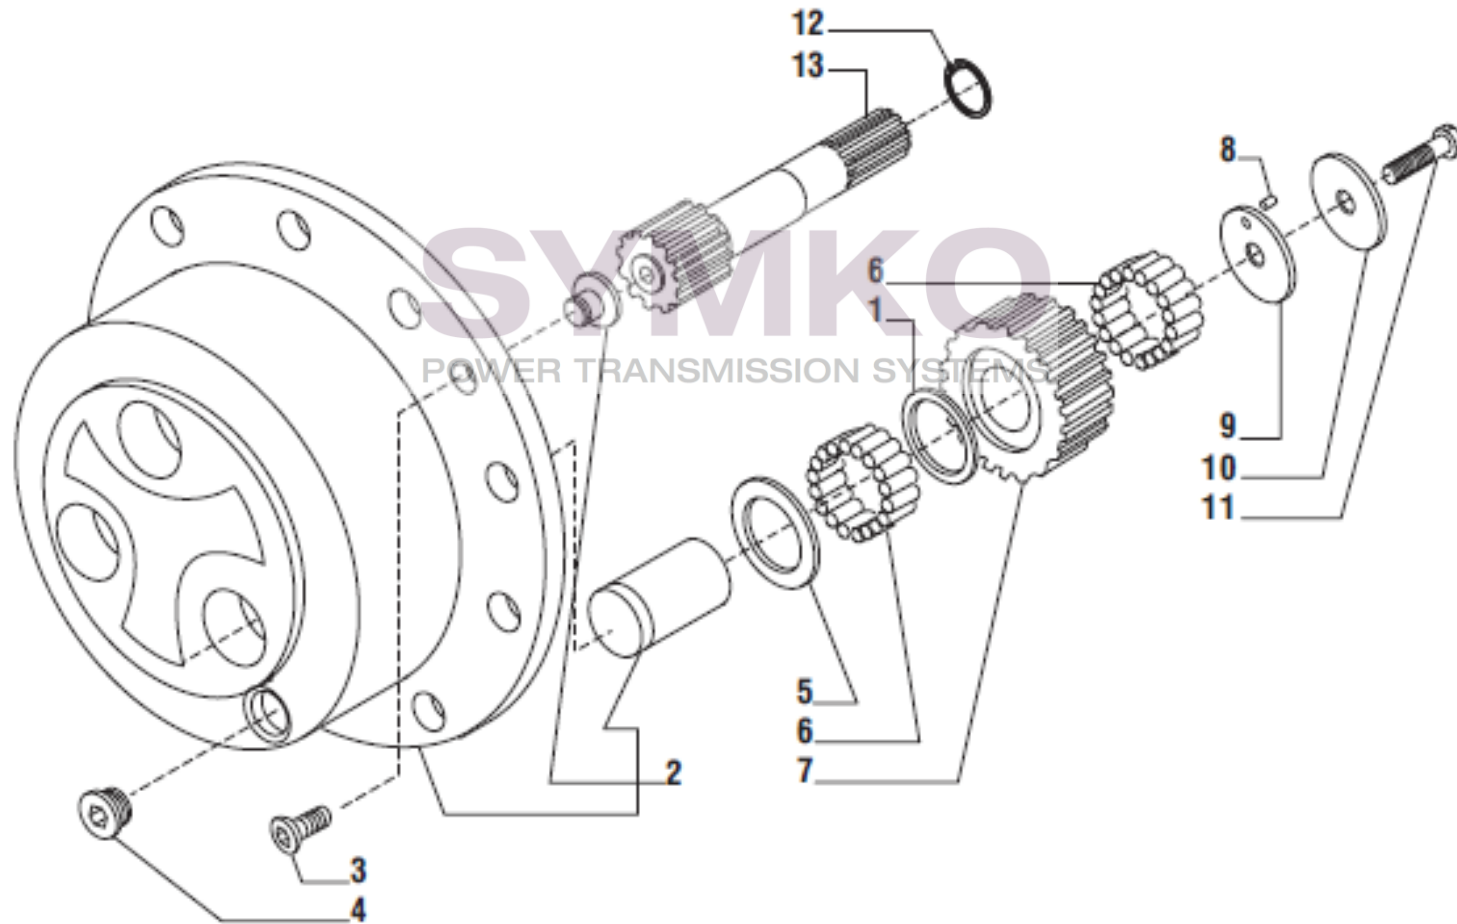

VUES PONT CARRARO N°139006

Vue N°10

SYMKO – Parc d'activité de Tournebride – 23 Rue de la Guillauderie 44118
LA CHEVROLIERE

Tél : 02 51 70 13 13 - fax : 02 51 70 04 04

contact@symko.fr

www.symko.fr