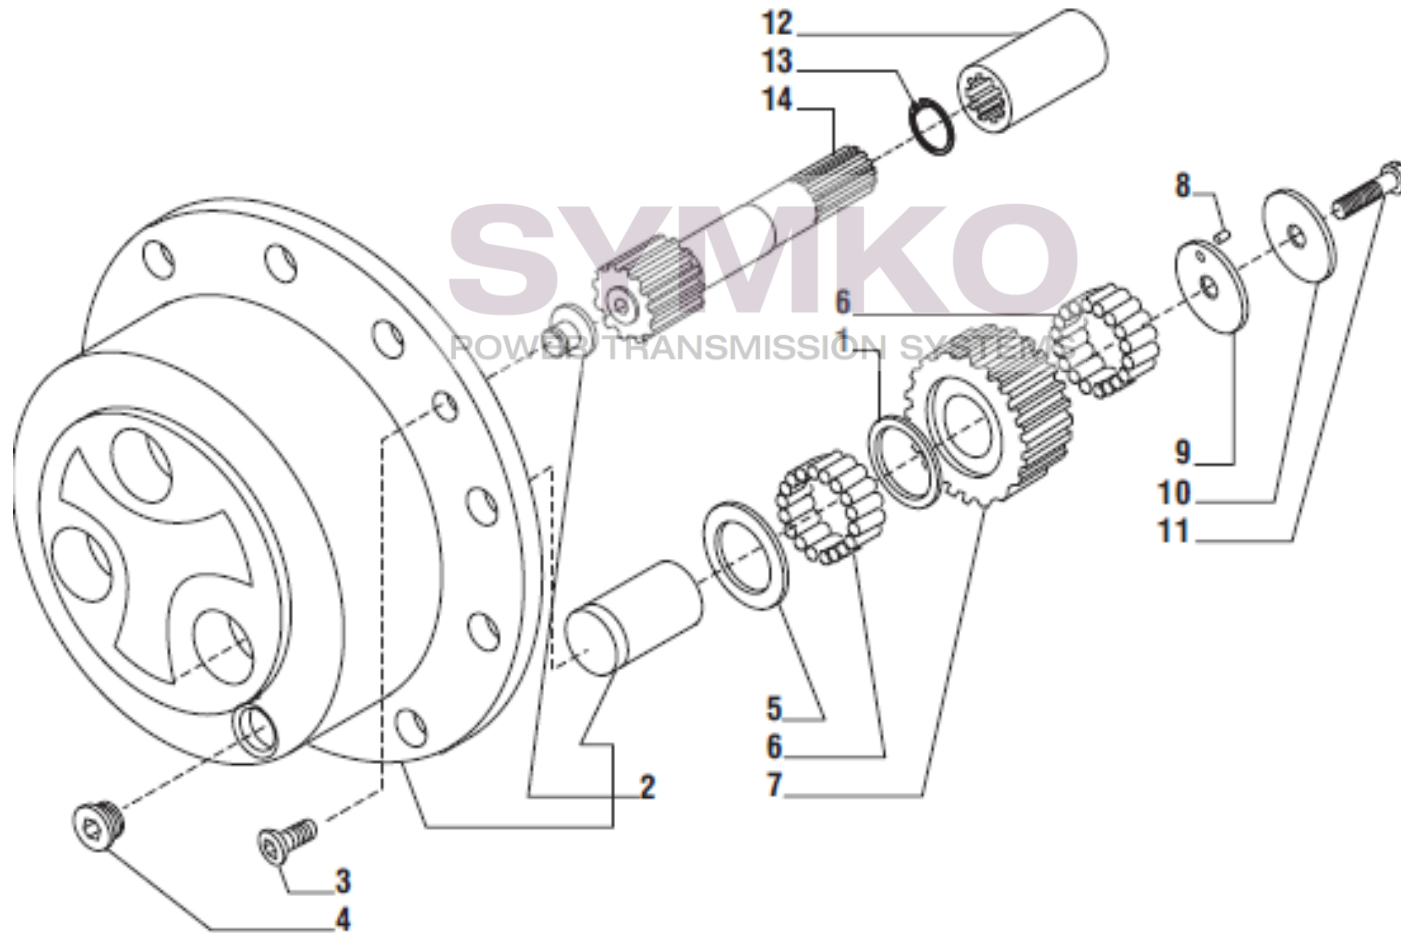

SYMKO

POWER TRANSMISSION SYSTEMS

VUES PONT CARRARO N°139006

Vue N°11

SYMKO – Parc d’activité de Tournebride – 23 Rue de la Guillauderie 44118
LA CHEVROLIERE

Tél : 02 51 70 13 13 - fax : 02 51 70 04 04

contact@symko.fr

www.symko.fr