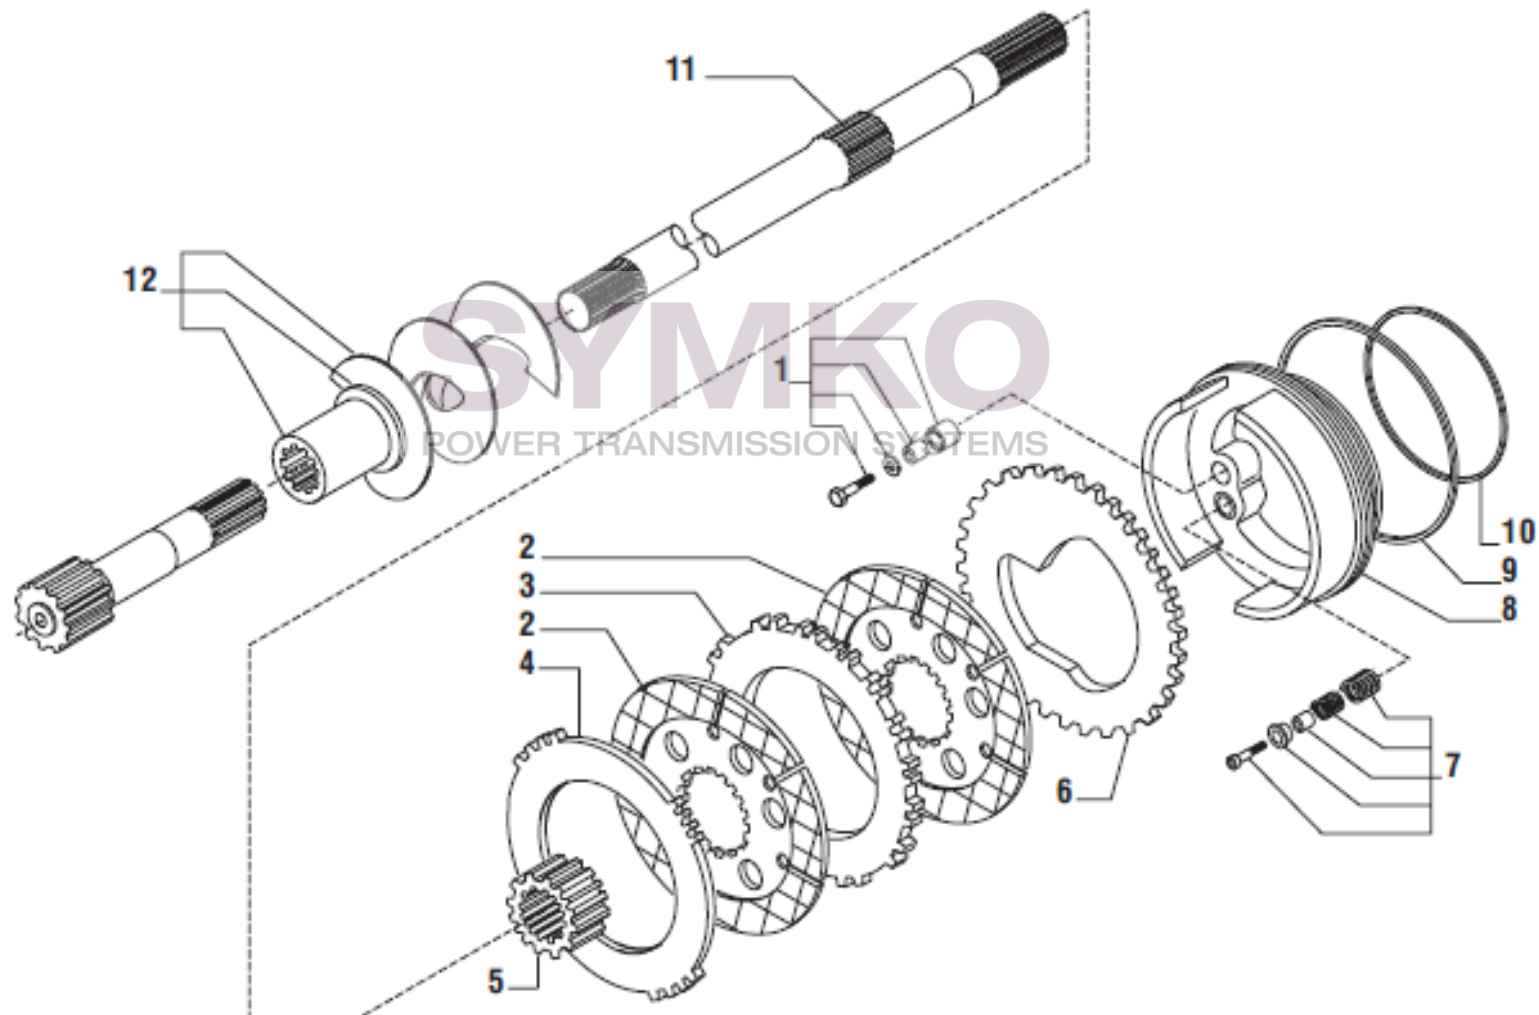

SYMKO

POWER TRANSMISSION SYSTEMS

VUES PONT CARRARO N°139006

Vue N°6

SYMKO – Parc d'activité de Tournebride – 23 Rue de la Guillauderie 44118
LA CHEVROLIERE

Tél : 02 51 70 13 13 - fax : 02 51 70 04 04

contact@symko.fr

www.symko.fr