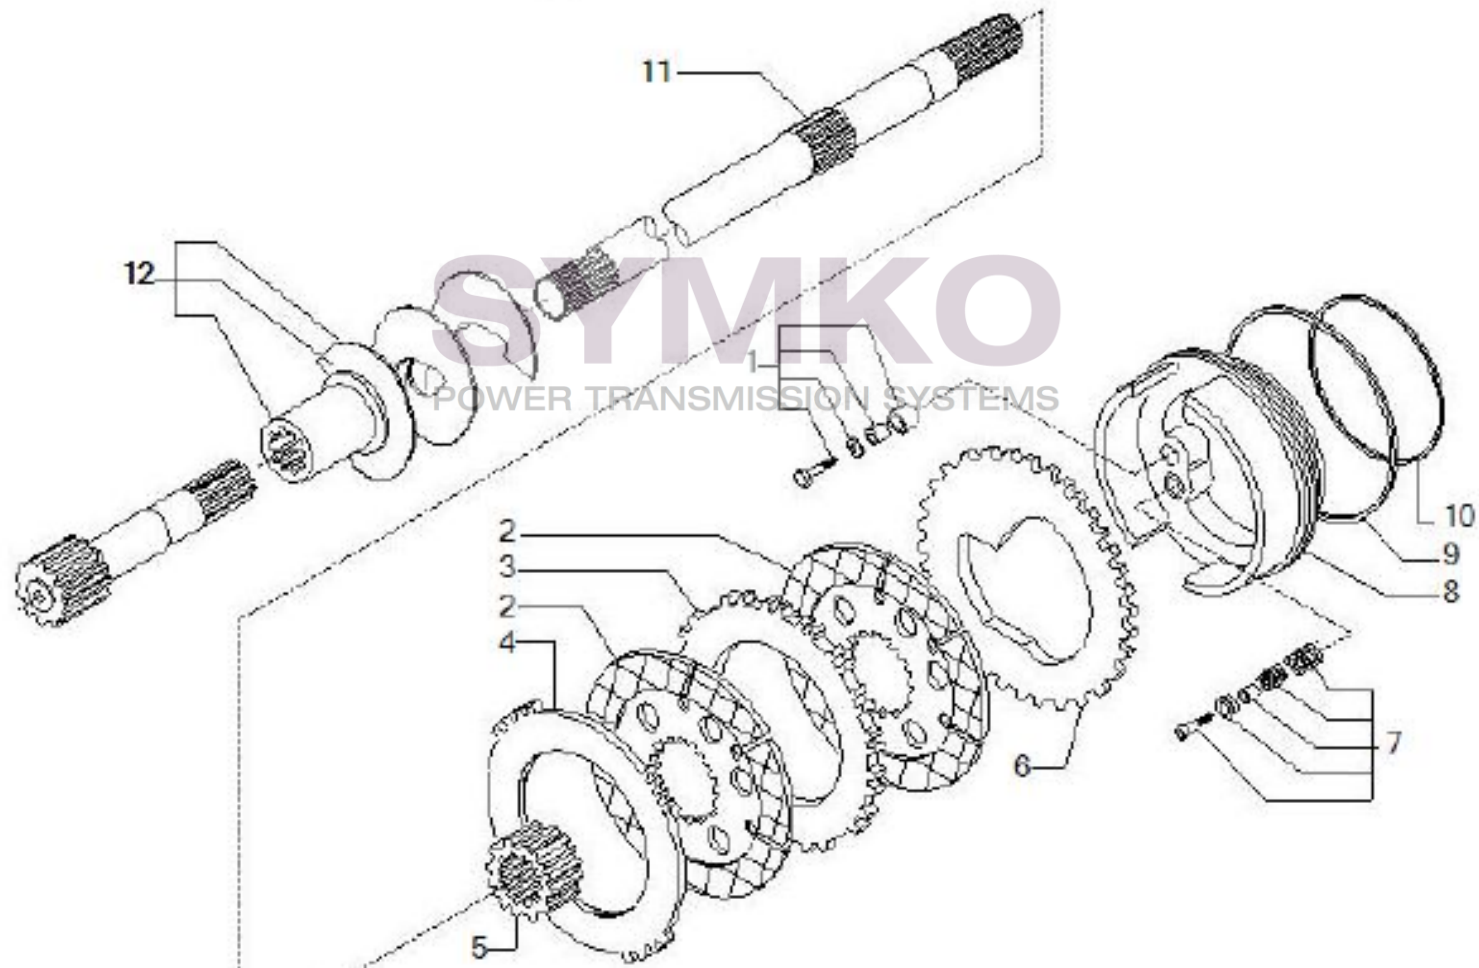

VUES PONT CARRARO N°139007

Vue N°5

SYMKO – Parc d’activité de Tournebride – 23 Rue de la Guillauderie 44118
LA CHEVROLIERE

Tél : 02 51 70 13 13 - fax : 02 51 70 04 04

contact@symko.fr

www.symko.fr