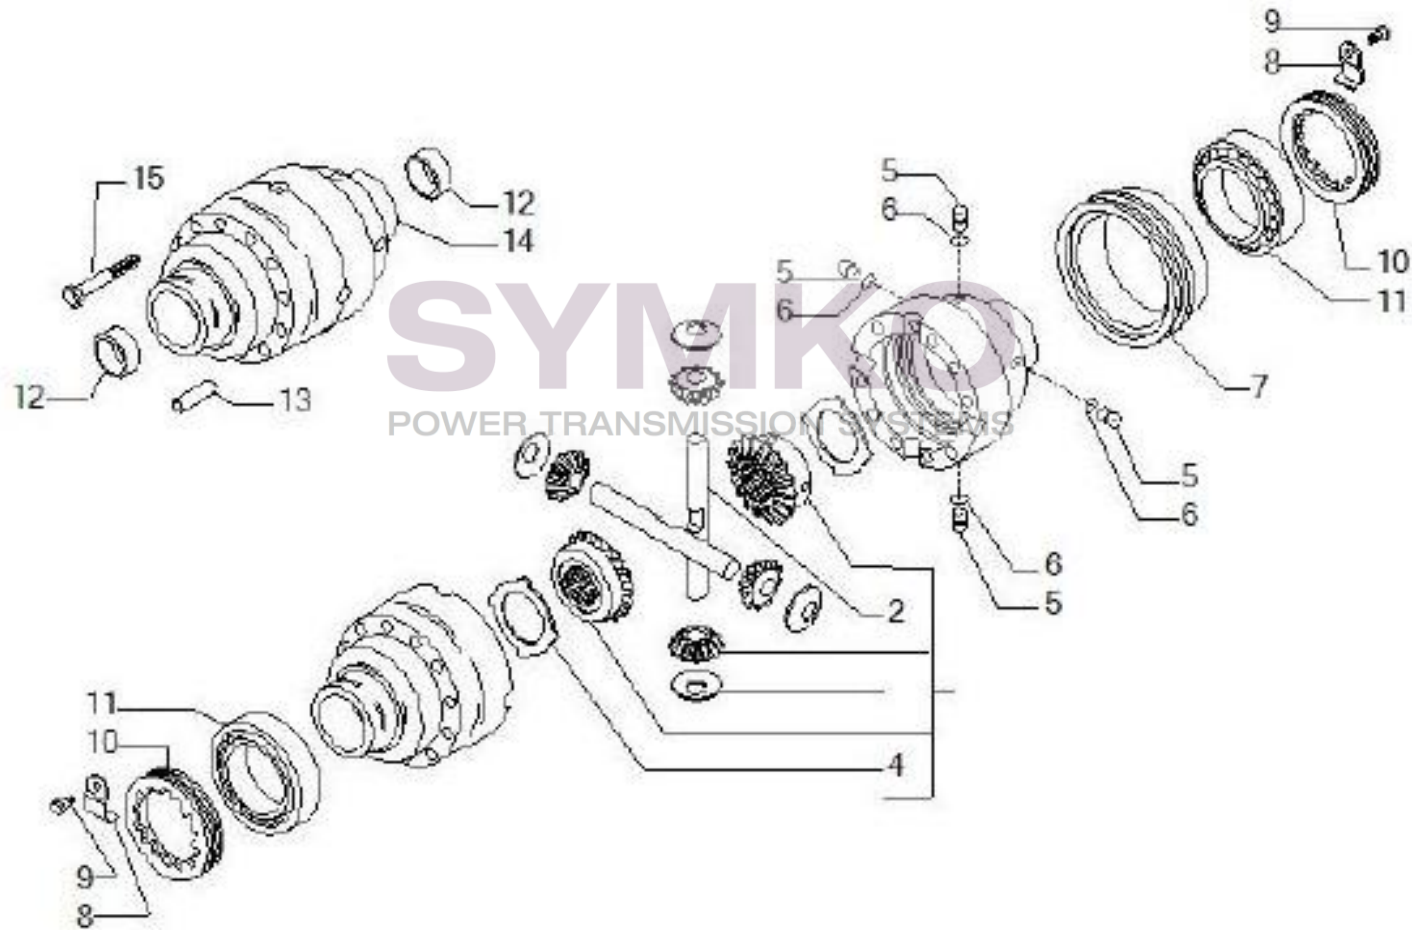

Vue N°2

SYMKO – Parc d’activité de Tournebride – 23 Rue de la Guillauderie 44118
LA CHEVROLIERE

Tél : 02 51 70 13 13 - fax : 02 51 70 04 04

contact@symko.fr

www.symko.fr

VUES PONT CARRARO N°139007

Vue N°3

SYMKO – Parc d’activité de Tournebride – 23 Rue de la Guillauderie 44118
LA CHEVROLIERE