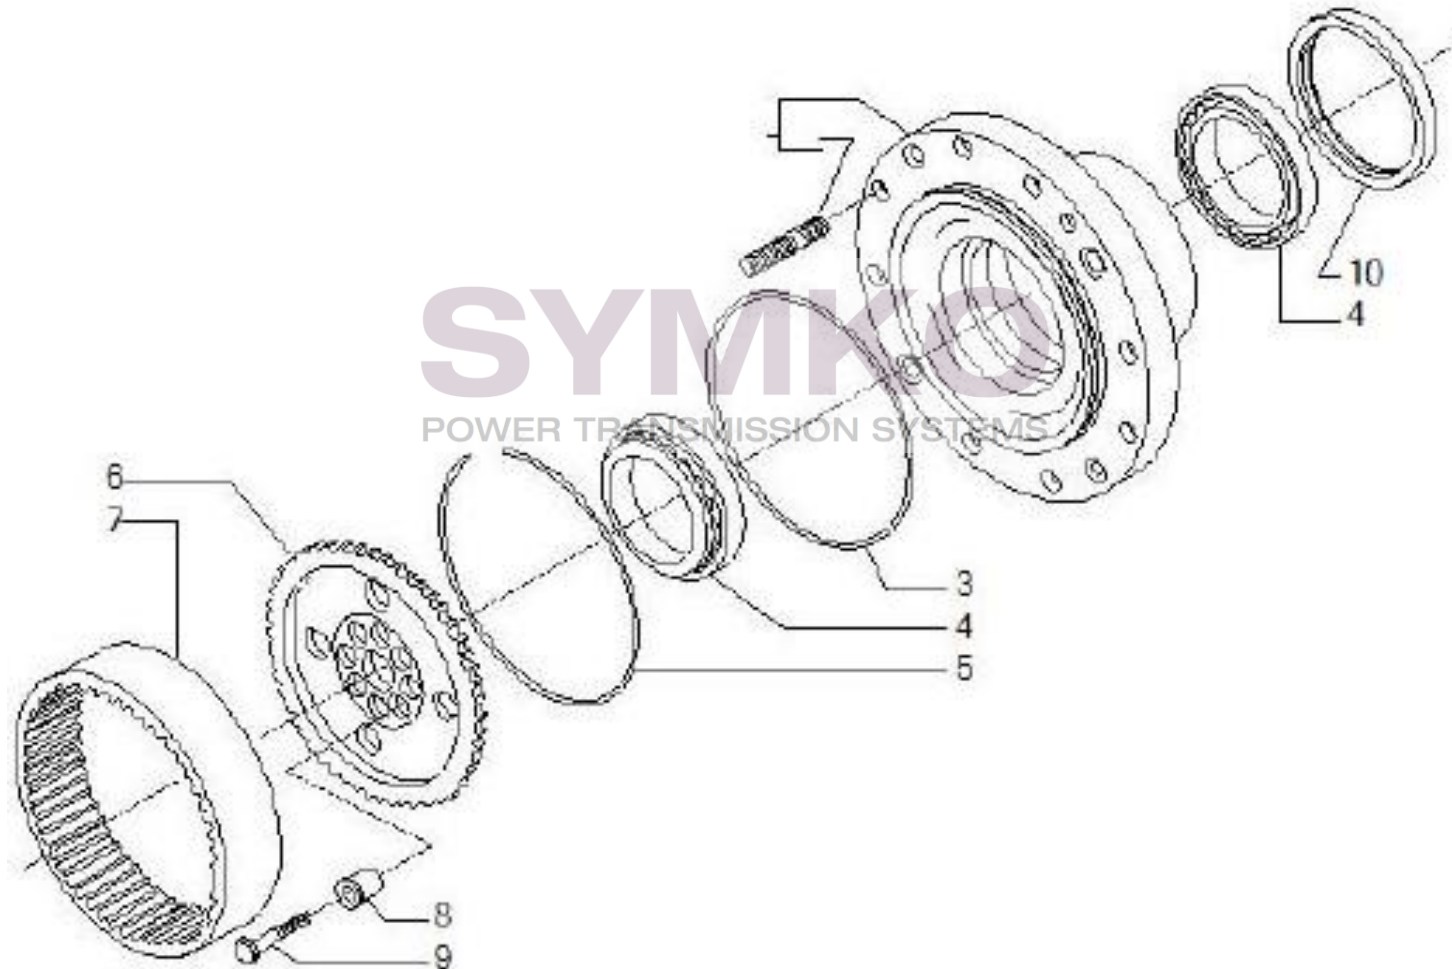

VUES PONT CARRARO N°139007

Vue N°7

SYMKO – Parc d’activité de Tournebride – 23 Rue de la Guillauderie 44118
LA CHEVROLIERE

Tél : 02 51 70 13 13 - fax : 02 51 70 04 04

contact@symko.fr

www.symko.fr