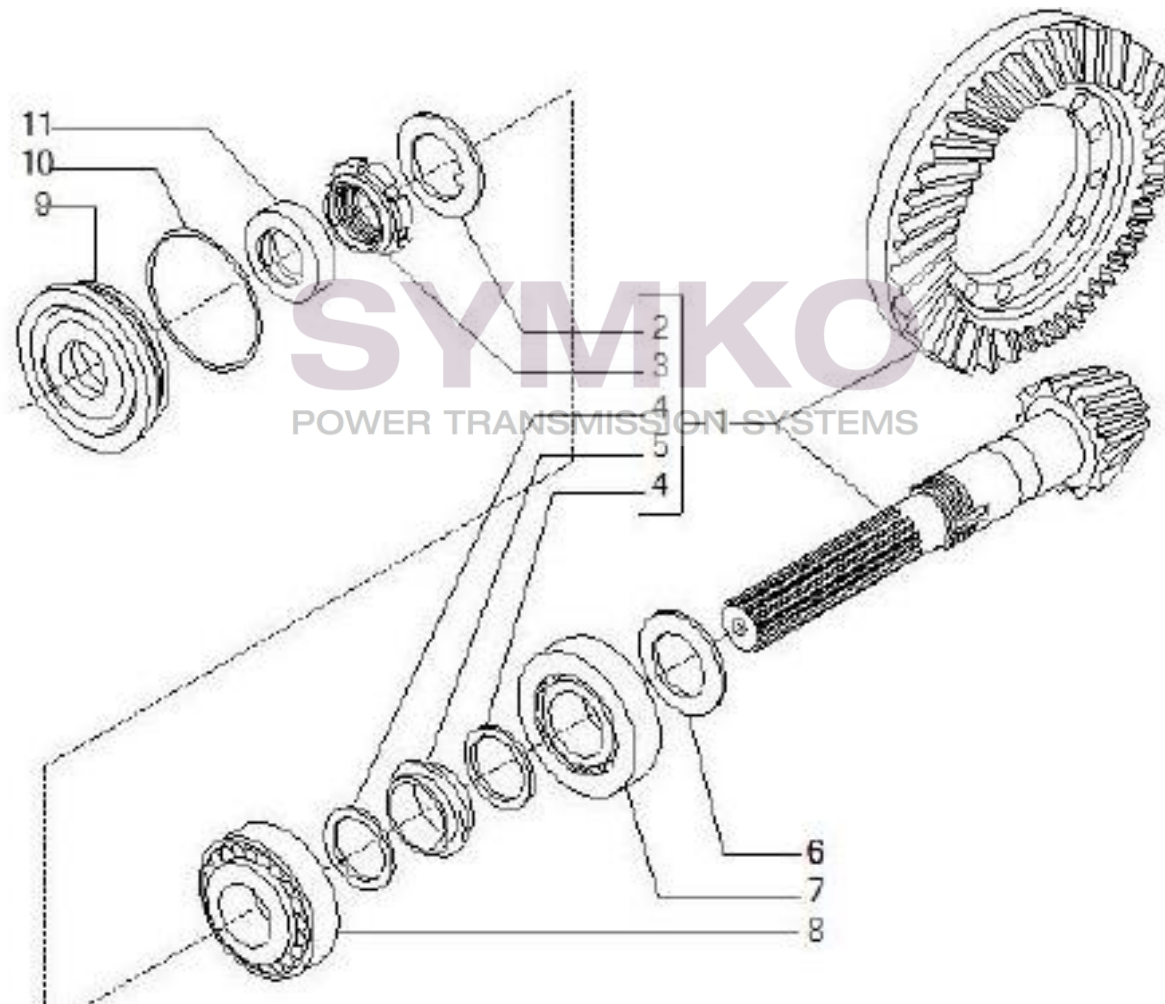

VUES PONT CARRARO N°139007

Vue N°2

SYMKO – Parc d’activité de Tournebride – 23 Rue de la Guillauderie 44118
LA CHEVROLIERE

Tél : 02 51 70 13 13 - fax : 02 51 70 04 04

contact@symko.fr

www.symko.fr