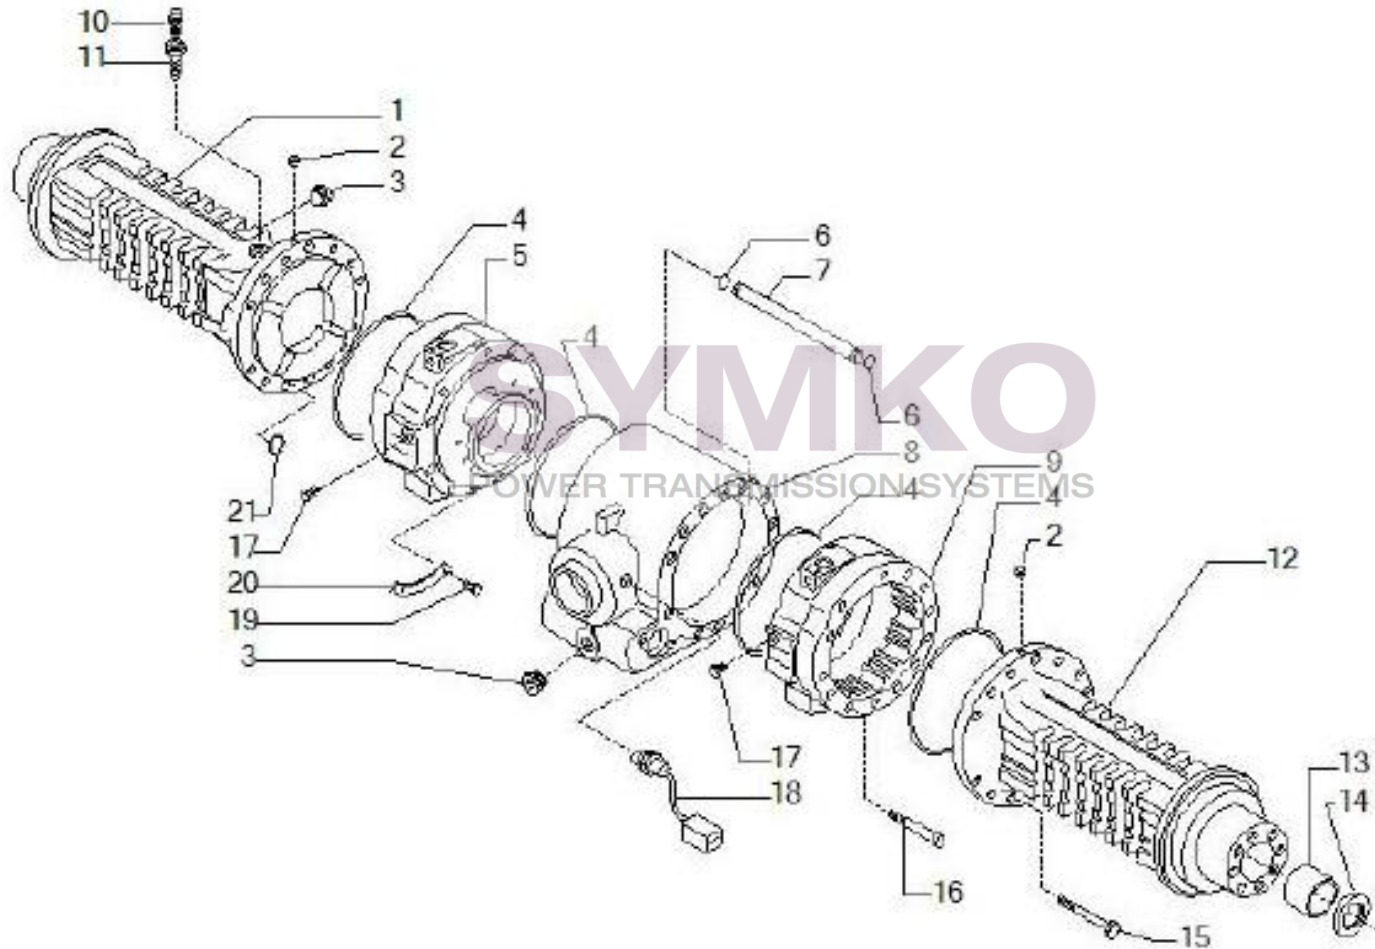

VUES PONT CARRARO N°139007

Vue N°1

SYMKO – Parc d’activité de Tournebride – 23 Rue de la Guillauderie 44118
LA CHEVROLIERE

Tél : 02 51 70 13 13 - fax : 02 51 70 04 04

contact@symko.fr

www.symko.fr

VUES PONT CARRARO N°139007