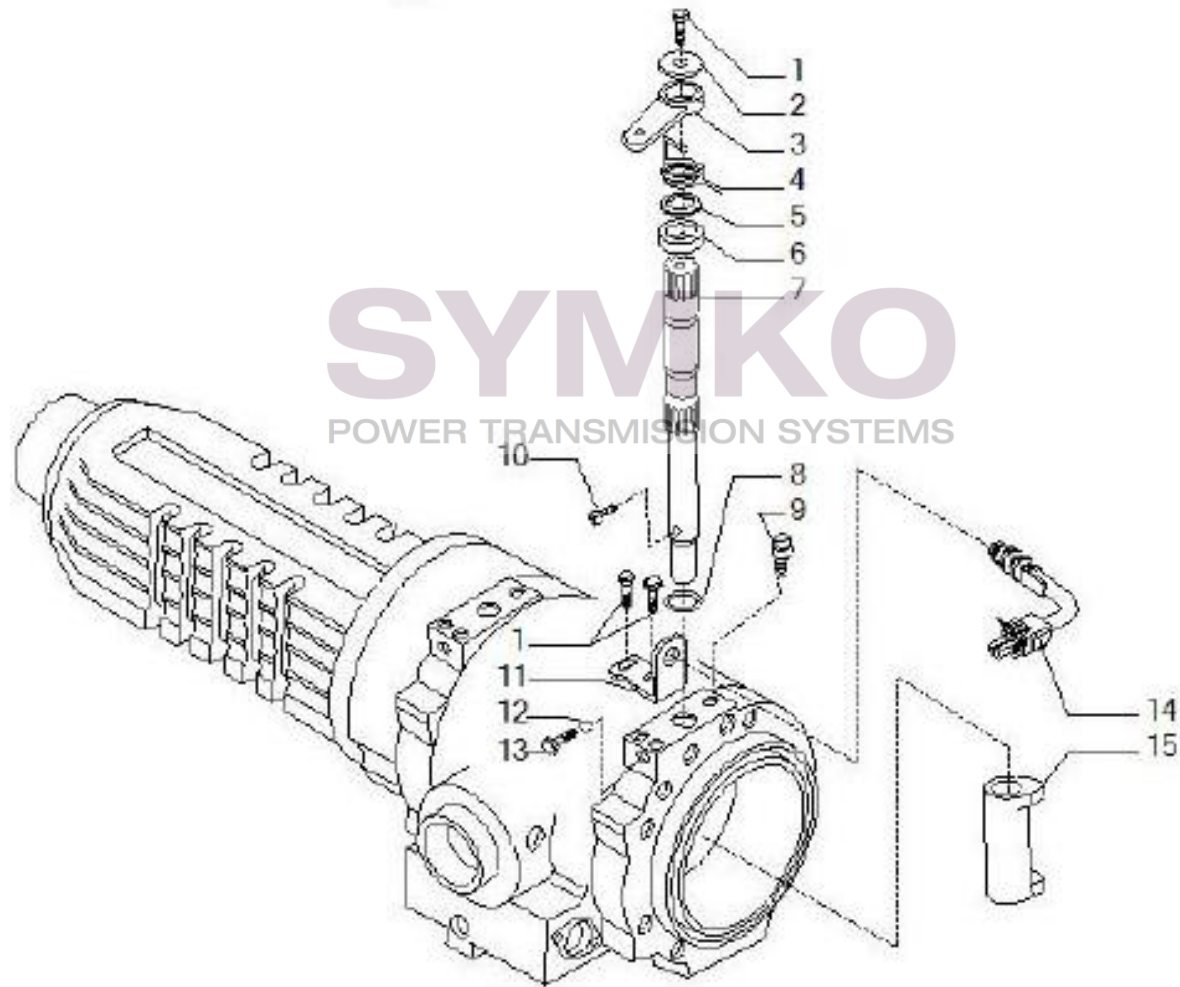

www.symko.fr

SYMKO

POWER TRANSMISSION SYSTEMS

VUES PONT CARRARO N°139007

Vue N°6

SYMKO – Parc d'activité de Tournebride – 23 Rue de la Guillauderie 44118
LA CHEVROLIERE

Tél : 02 51 70 13 13 - fax : 02 51 70 04 04