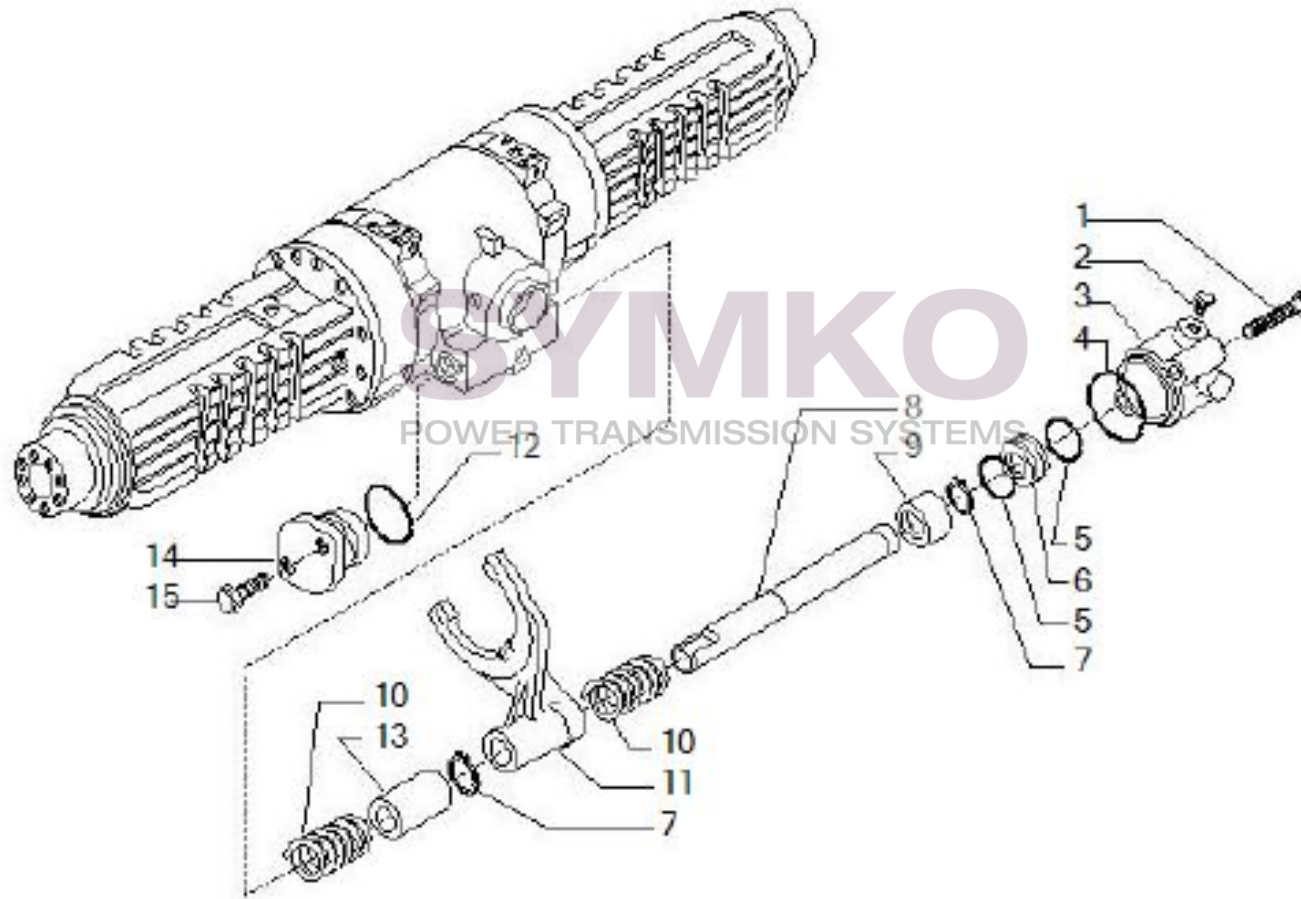

VUES PONT CARRARO N°139007

Vue N°4

SYMKO – Parc d’activité de Tournebride – 23 Rue de la Guillauderie 44118
LA CHEVROLIERE

Tél : 02 51 70 13 13 - fax : 02 51 70 04 04

contact@symko.fr

www.symko.fr