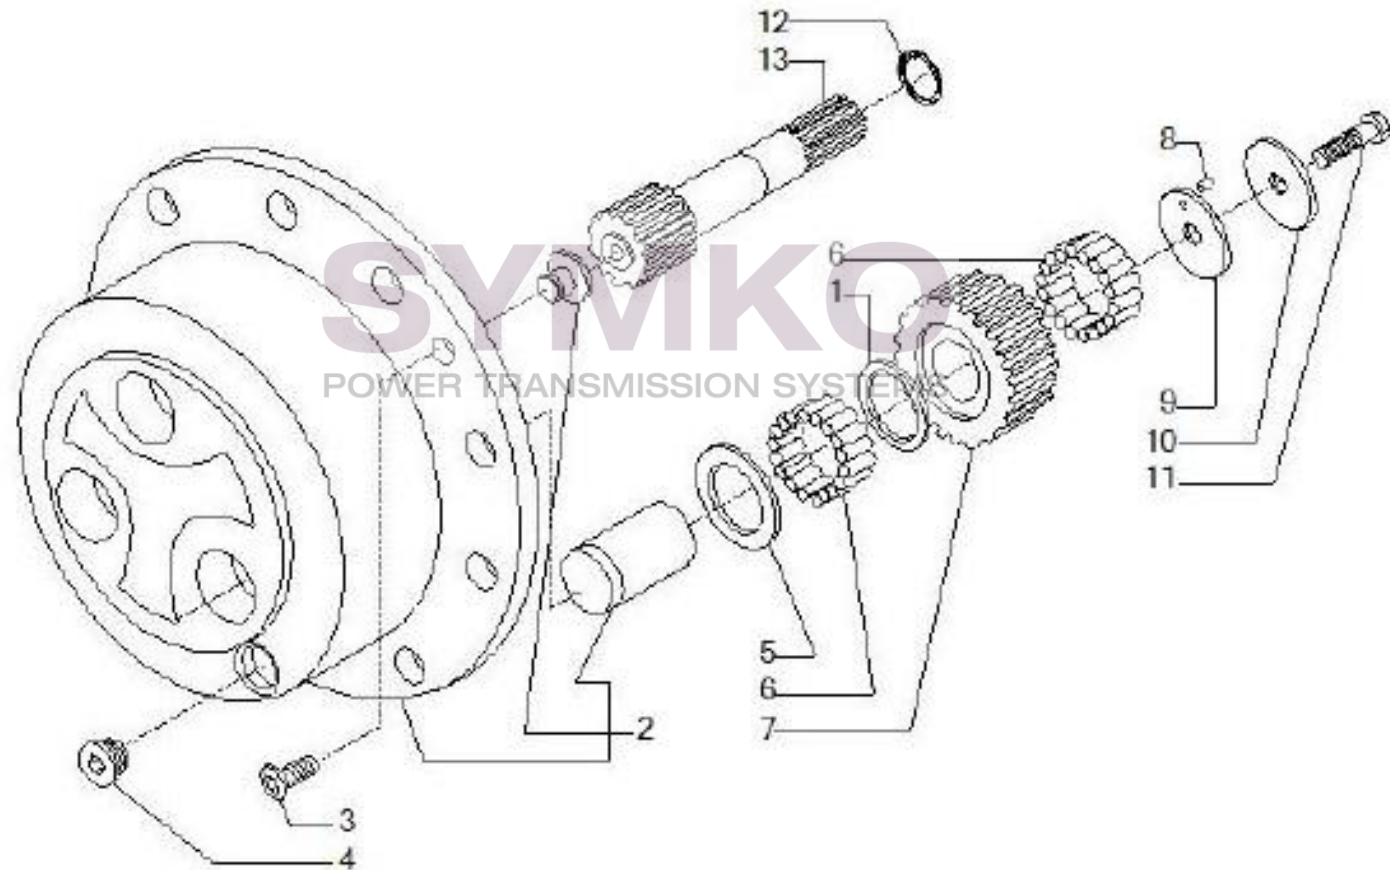

VUES PONT CARRARO N°139007

Vue N°8

SYMKO – Parc d'activité de Tournebride – 23 Rue de la Guillauderie 44118
LA CHEVROLIERE

Tél : 02 51 70 13 13 - fax : 02 51 70 04 04

contact@symko.fr

www.symko.fr