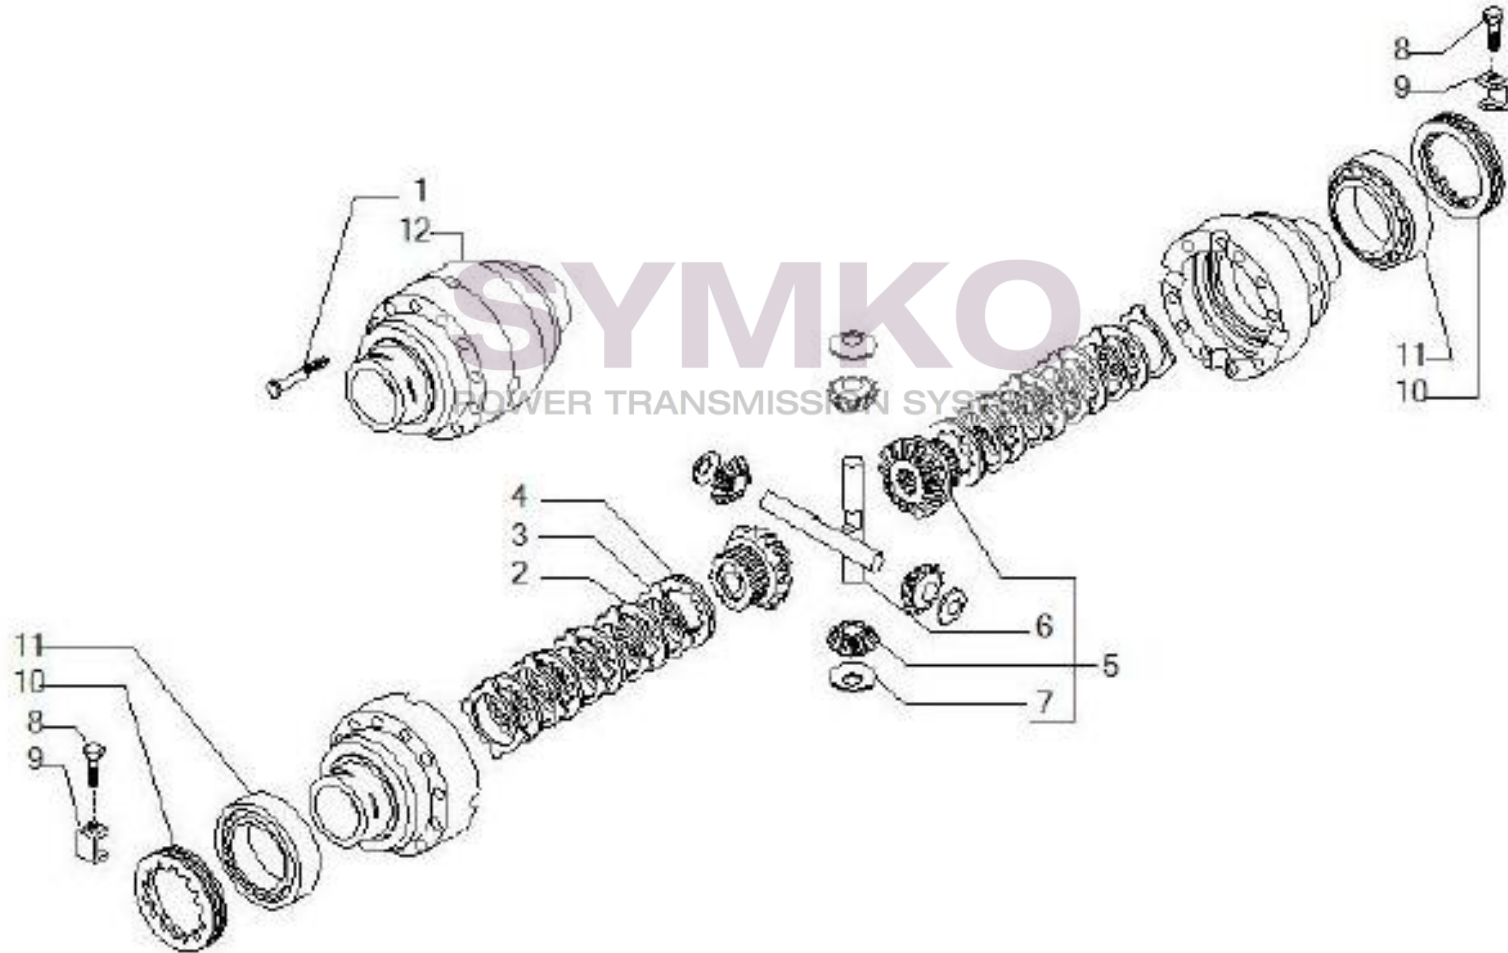

Vue N°2

SYMKO – Parc d'activité de Tournebride – 23 Rue de la Guillauderie 44118
LA CHEVROLIERE

Tél : 02 51 70 13 13 - fax : 02 51 70 04 04

contact@symko.fr

www.symko.fr

VUES PONT CARRARO N°139056

Vue N°3

SYMKO – Parc d’activité de Tournebride – 23 Rue de la Guillauderie 44118
LA CHEVROLIERE