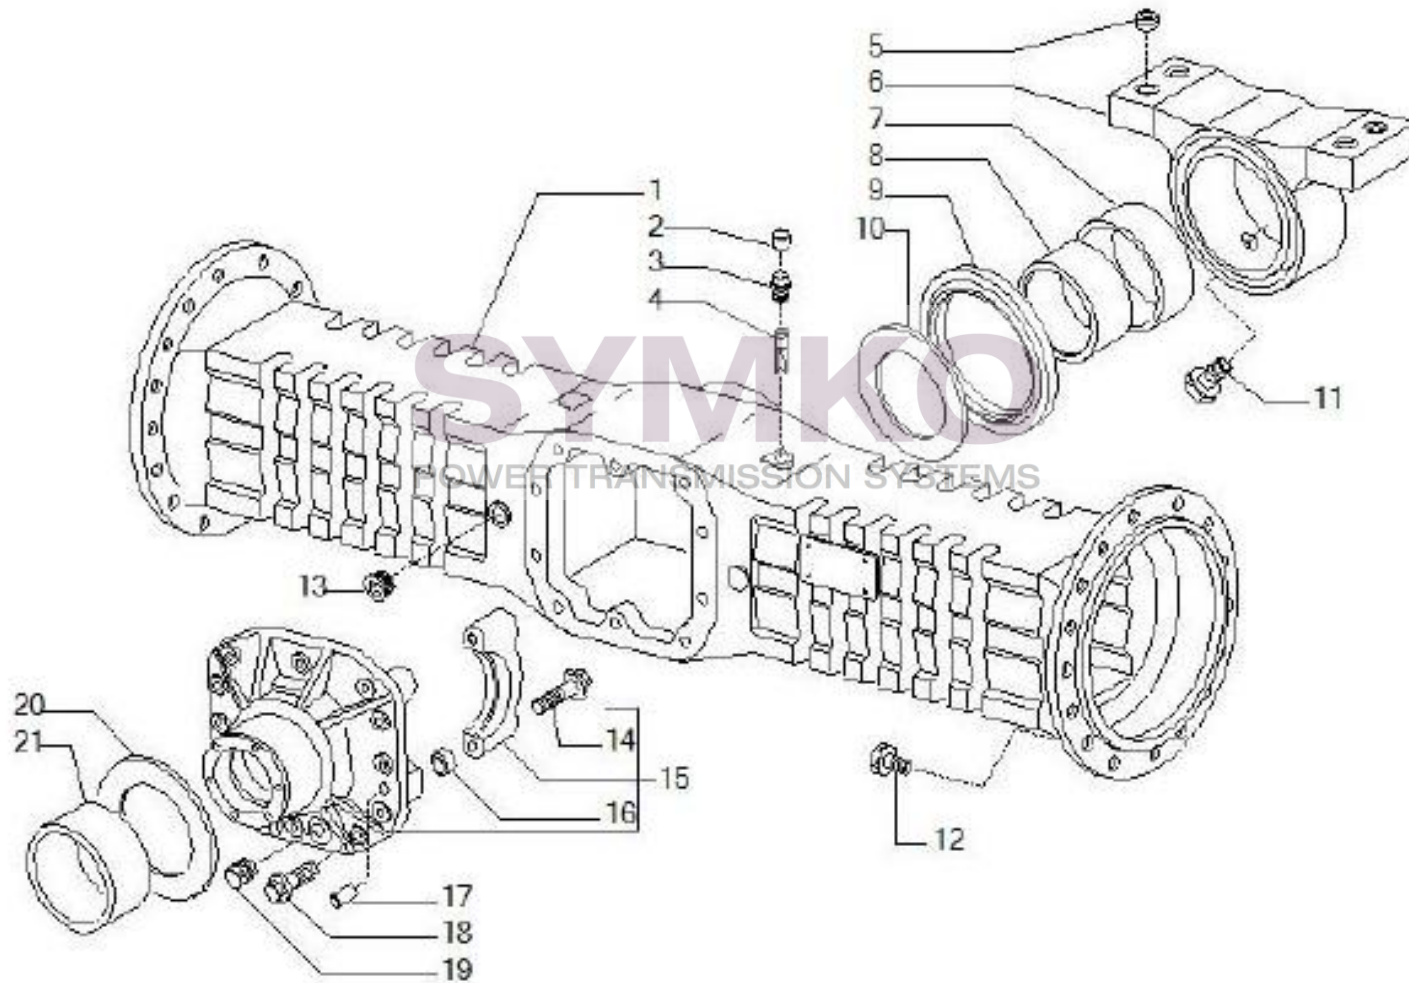

VUES PONT CARRARO N°139056

Vue N°1

SYMKO – Parc d’activité de Tournebride – 23 Rue de la Guillauderie 44118
LA CHEVROLIERE

Tél : 02 51 70 13 13 - fax : 02 51 70 04 04

contact@symko.fr

www.symko.fr

VUES PONT CARRARO N°139056