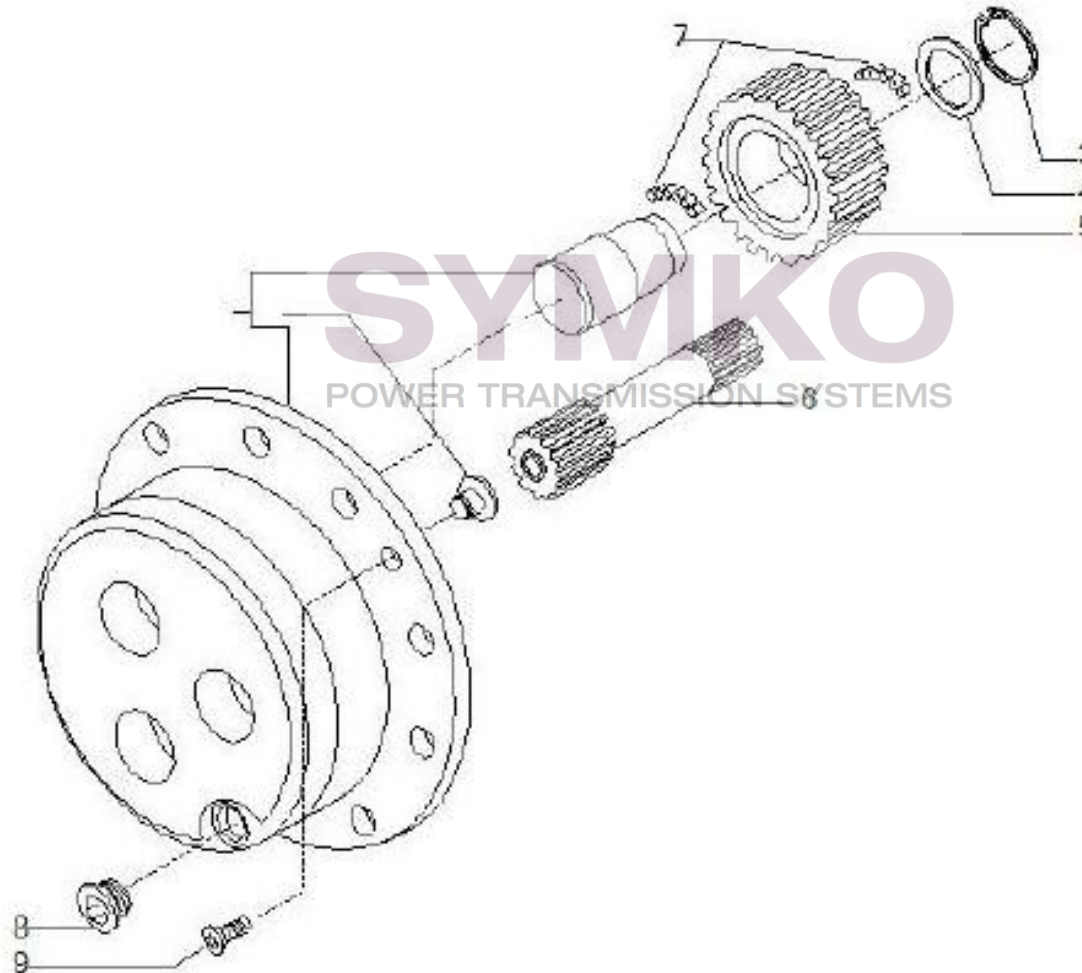

VUES PONT CARRARO N°139056

Vue N°5

SYMKO – Parc d’activité de Tournebride – 23 Rue de la Guillauderie 44118
LA CHEVROLIERE

Tél : 02 51 70 13 13 - fax : 02 51 70 04 04

contact@symko.fr

www.symko.fr