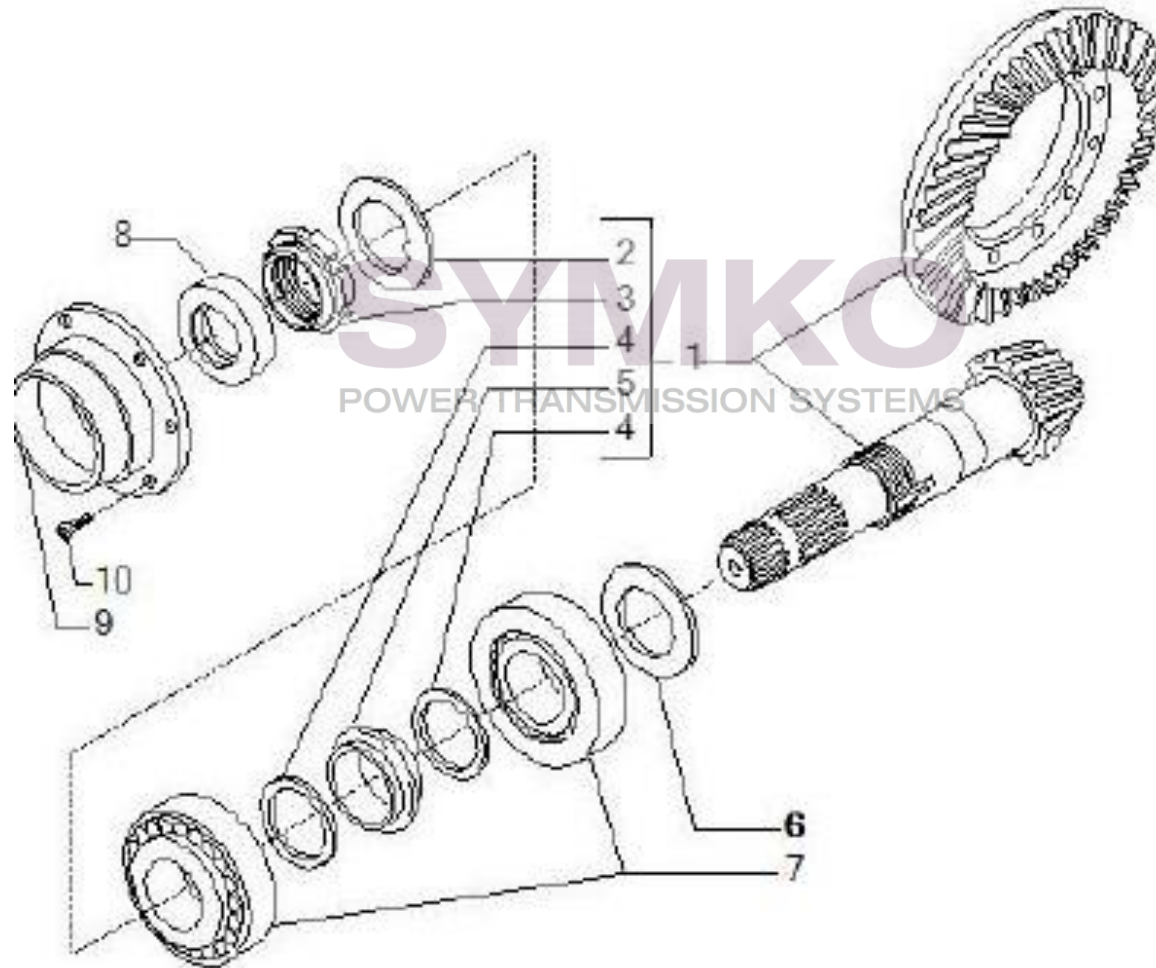

VUES PONT CARRARO N°139056

Vue N°2

SYMKO – Parc d'activité de Tournebride – 23 Rue de la Guillauderie 44118
LA CHEVROLIERE

Tél : 02 51 70 13 13 - fax : 02 51 70 04 04

contact@symko.fr

www.symko.fr