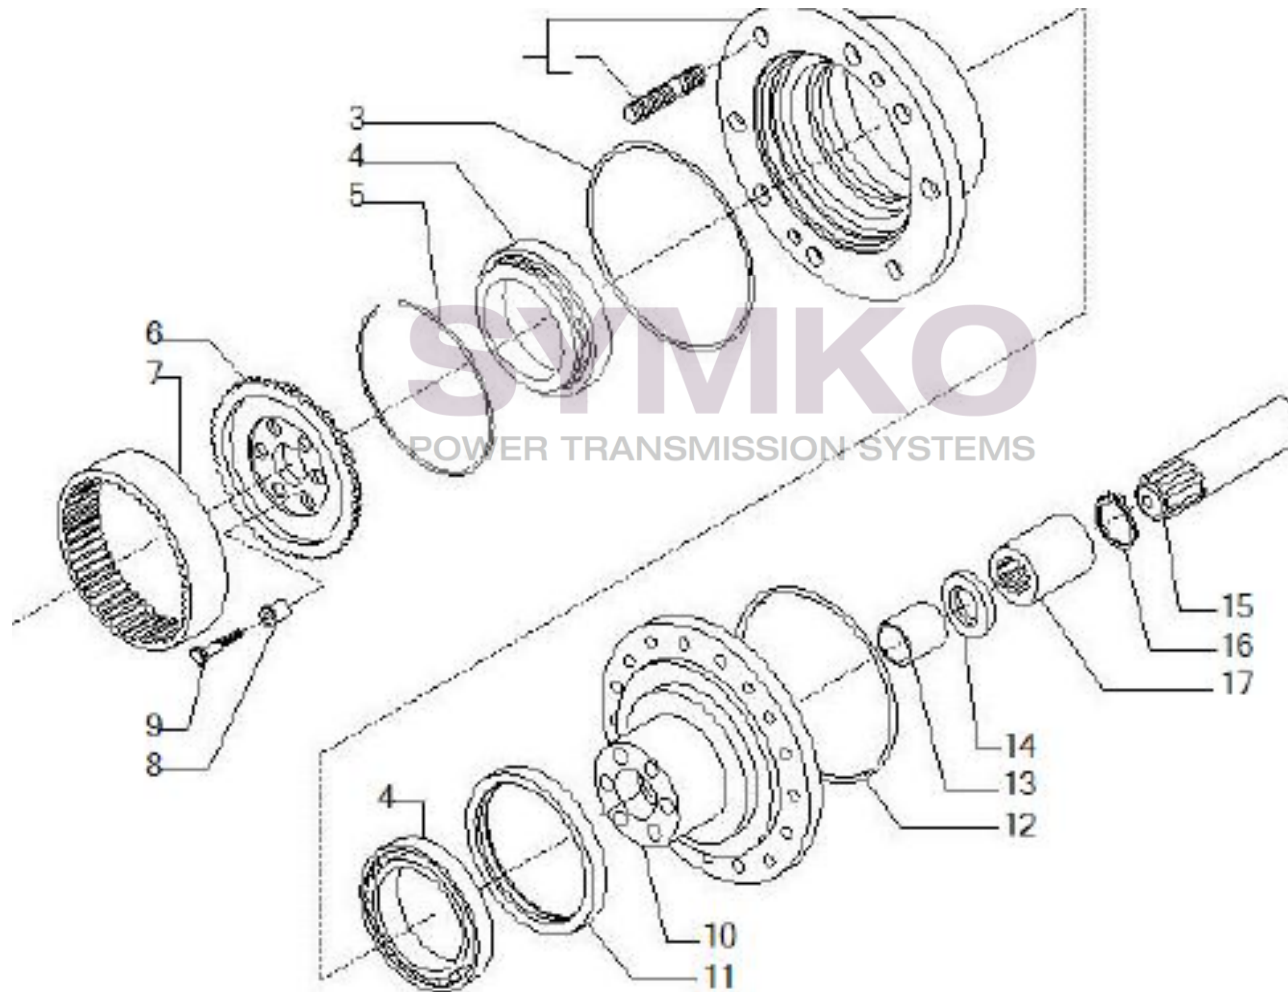

VUES PONT CARRARO N°139056

Vue N°4

SYMKO – Parc d'activité de Tournebride – 23 Rue de la Guillauderie 44118
LA CHEVROLIERE

Tél : 02 51 70 13 13 - fax : 02 51 70 04 04

contact@symko.fr

www.symko.fr