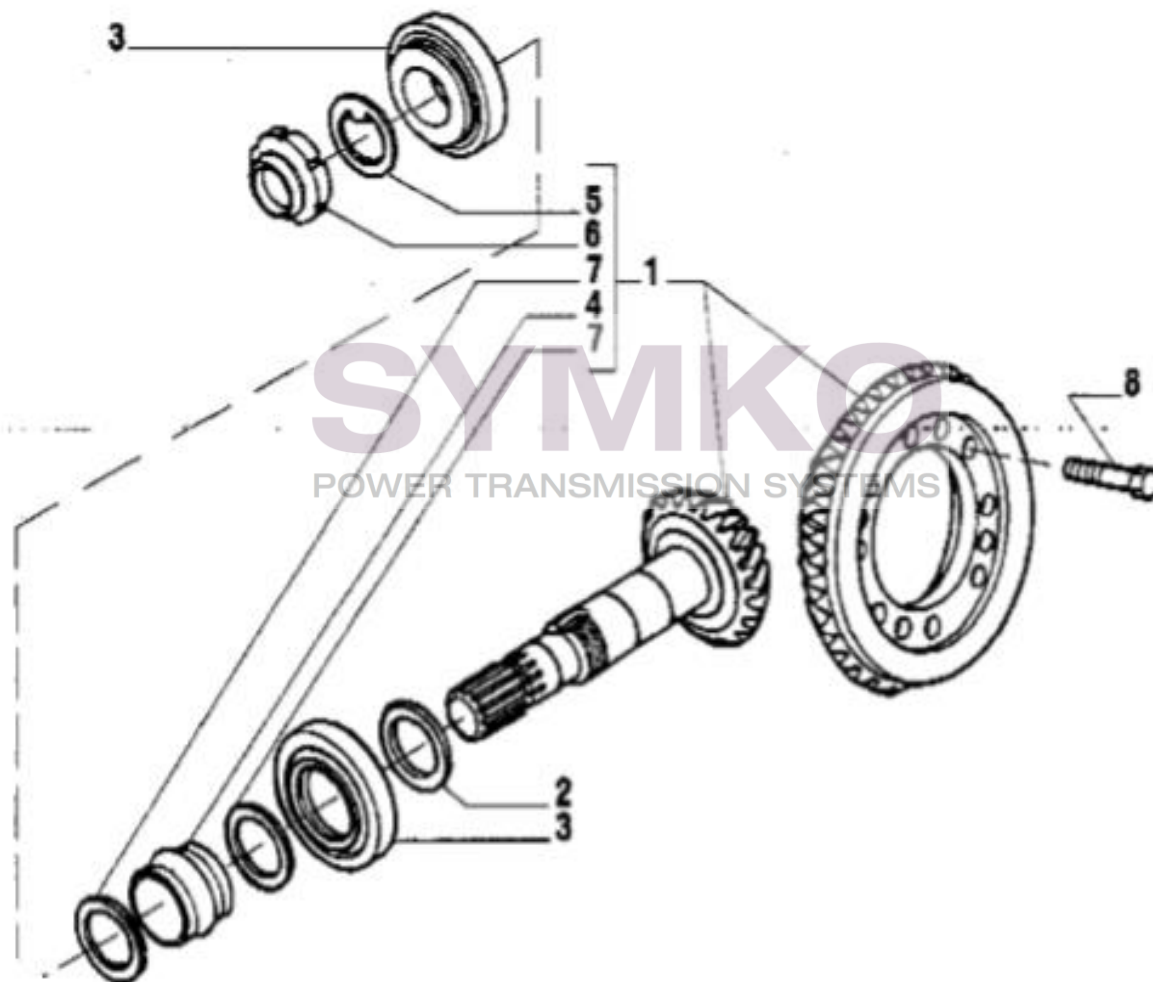

contact@symko.fr

www.symko.fr

SYMKO

POWER TRANSMISSION SYSTEMS

VUES PONT CARRARO N°134553-139171

Vue N°3

SYMKO – Parc d'activité de Tournebride – 23 Rue de la Guillauderie 44118
LA CHEVROLIERE

Tél : 02 51 70 13 13 - fax : 02 51 70 04 04