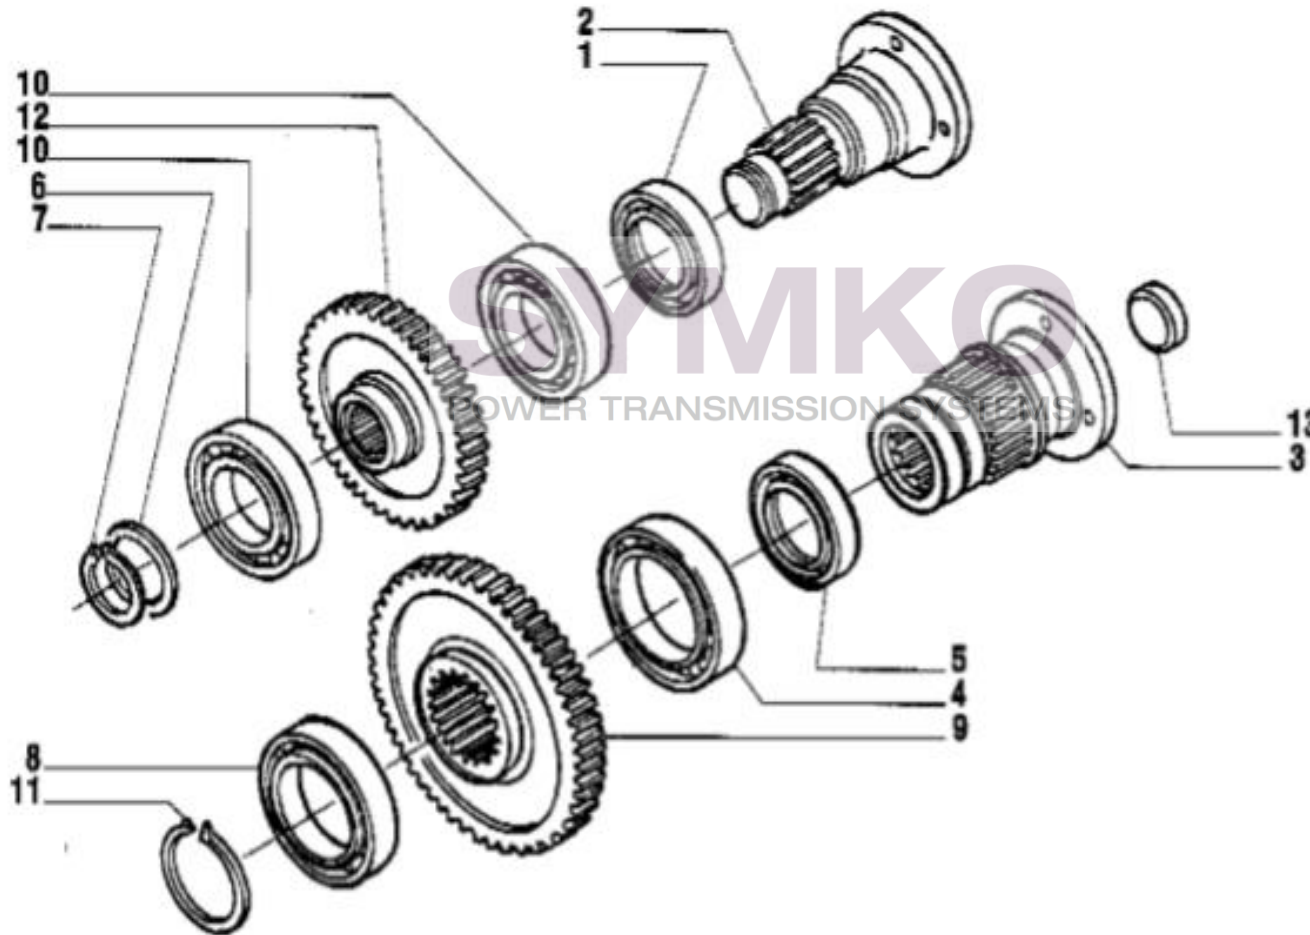

VUES PONT CARRARO N°134553-139171

Vue N°8

SYMKO – Parc d’activité de Tournebride – 23 Rue de la Guillauderie 44118
LA CHEVROLIERE

Tél : 02 51 70 13 13 - fax : 02 51 70 04 04

contact@symko.fr

www.symko.fr