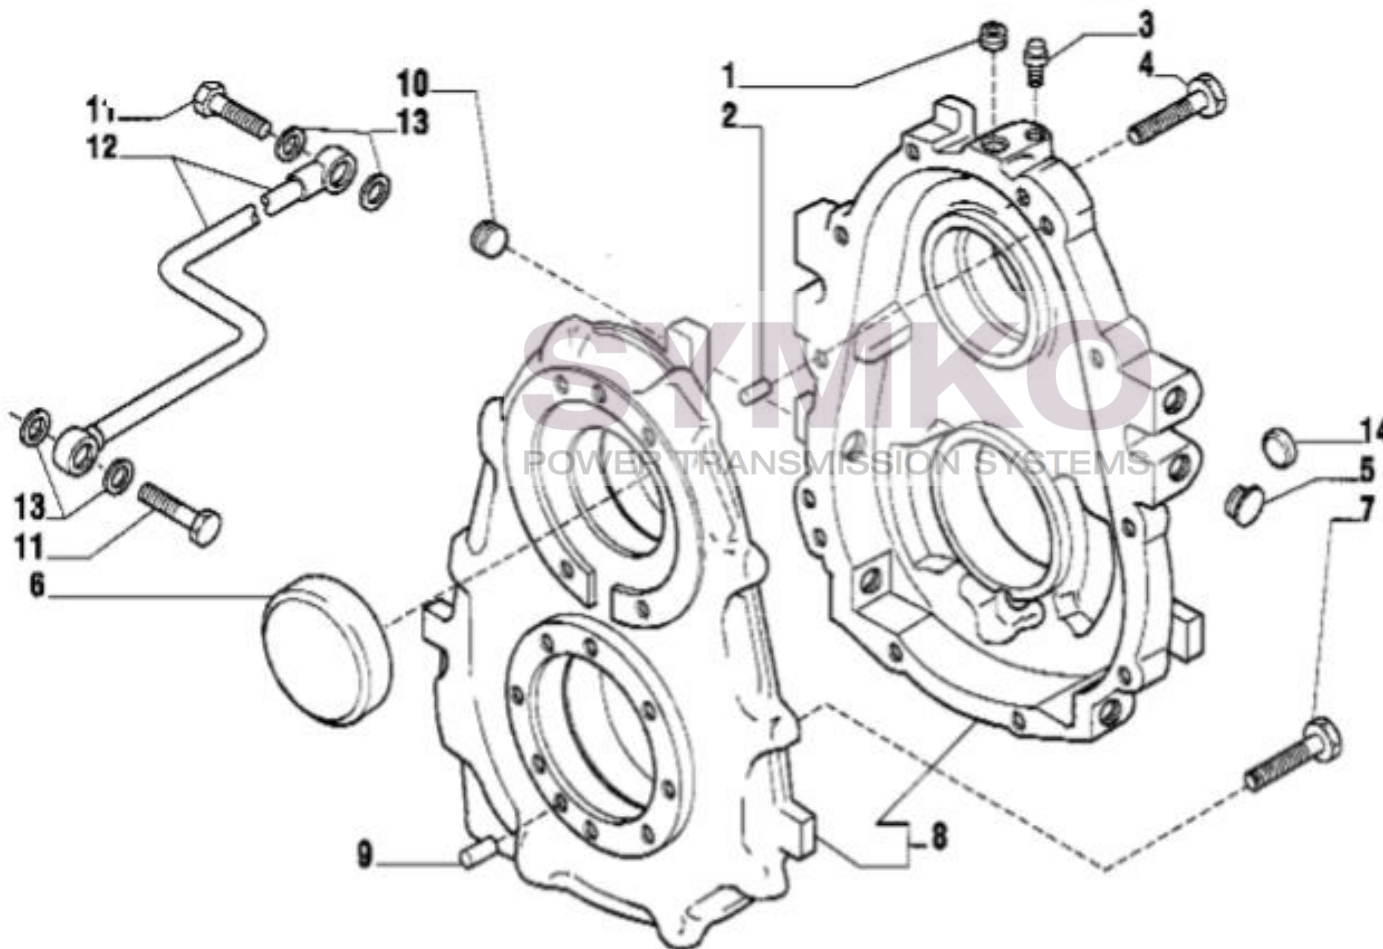

contact@symko.fr

www.symko.fr

SYMKO

POWER TRANSMISSION SYSTEMS

VUES PONT CARRARO N°134553-139171

Vue N°7

SYMKO – Parc d’activité de Tournebride – 23 Rue de la Guillauderie 44118
LA CHEVROLIERE

Tél : 02 51 70 13 13 - fax : 02 51 70 04 04