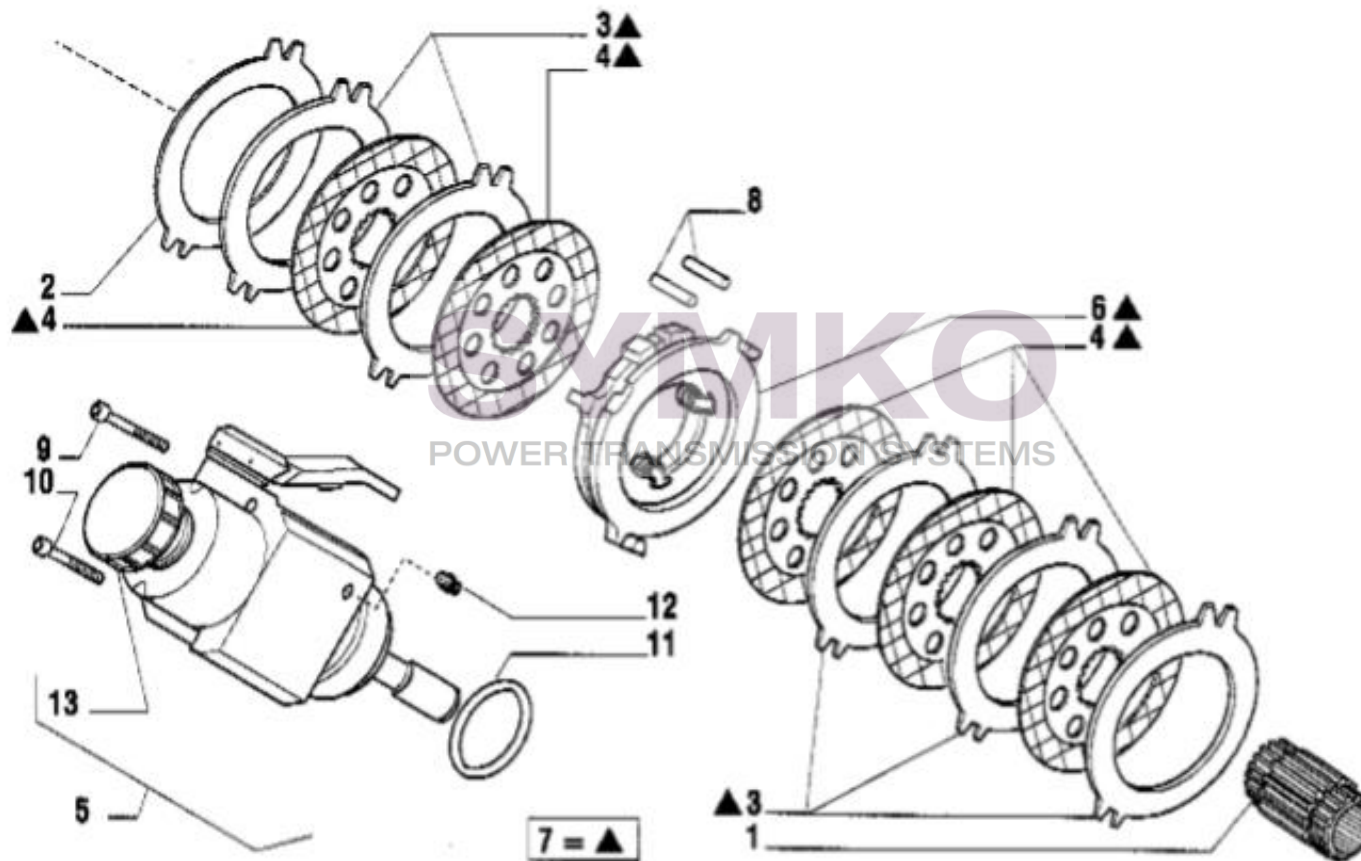

www.symko.fr

SYMKO

POWER TRANSMISSION SYSTEMS

VUES PONT CARRARO N°134553-139171

Vue N°6

SYMKO – Parc d'activité de Tournebride – 23 Rue de la Guillauderie 44118
LA CHEVROLIERE

Tél : 02 51 70 13 13 - fax : 02 51 70 04 04