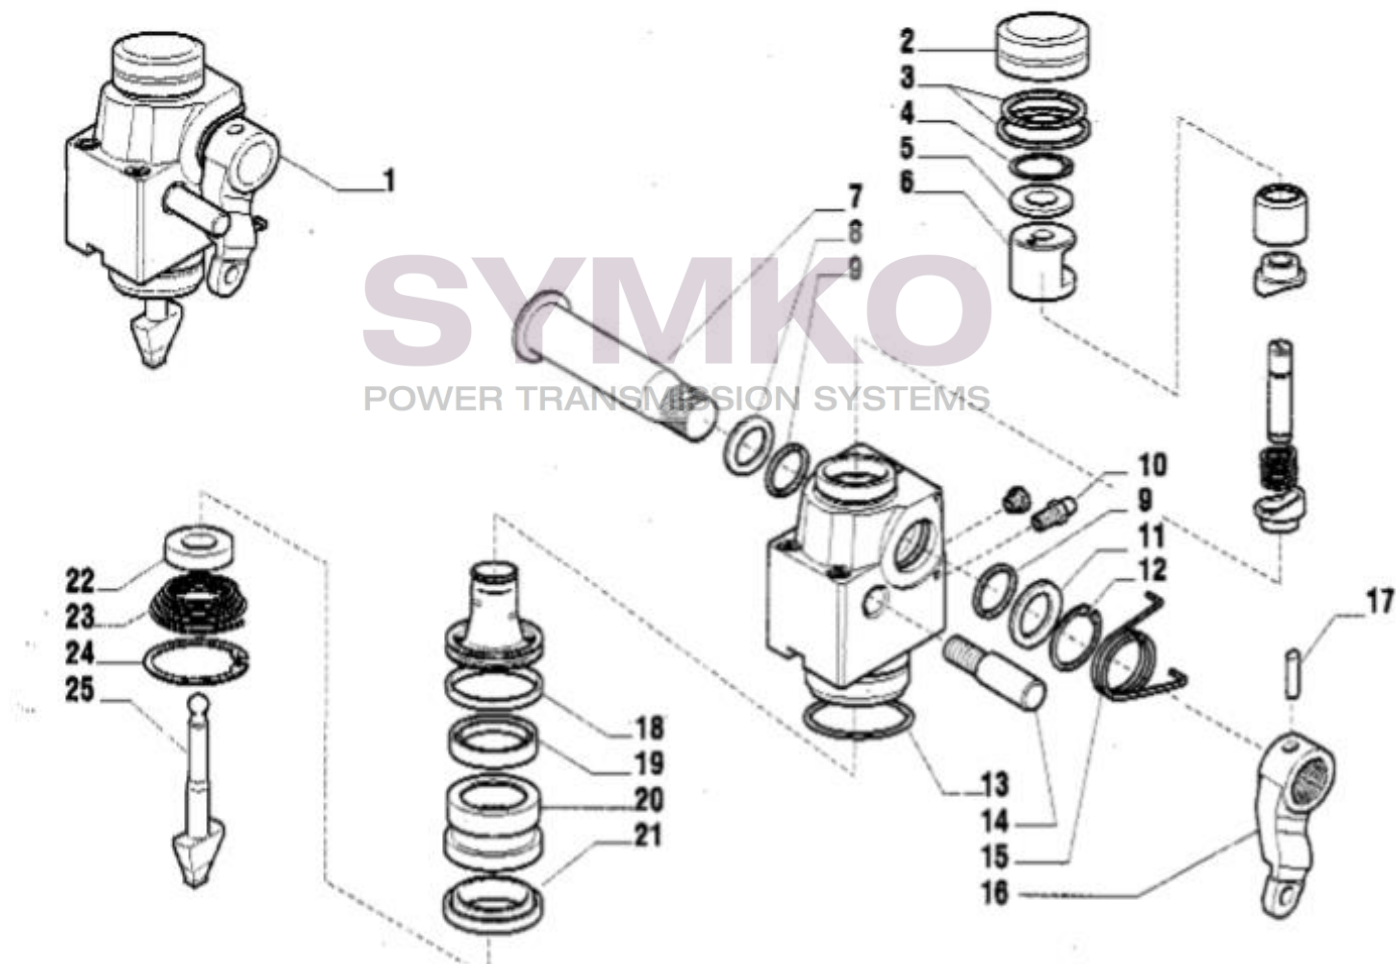

contact@symko.fr

www.symko.fr

SYMKO

POWER TRANSMISSION SYSTEMS

VUES PONT CARRARO N°134553-139171

Vue N°10

SYMKO – Parc d'activité de Tournebride – 23 Rue de la Guillauderie 44118
LA CHEVROLIERE

Tél : 02 51 70 13 13 - fax : 02 51 70 04 04