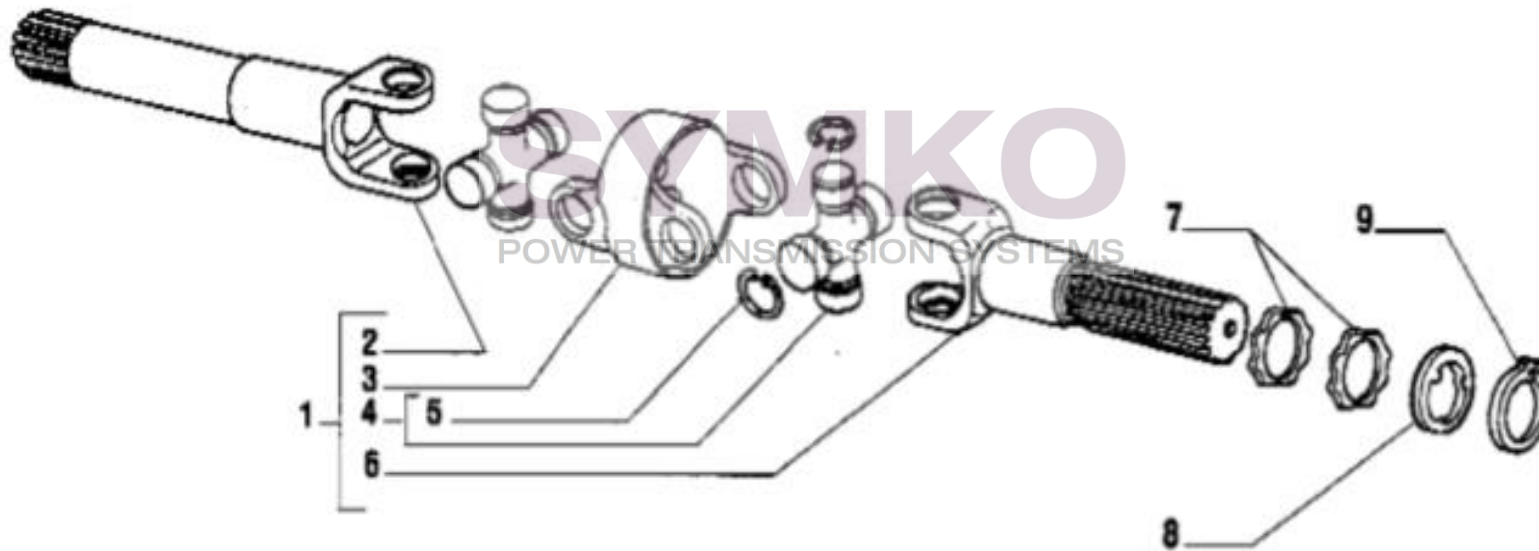

VUES PONT CARRARO N°134553-139171

Vue N°5

SYMKO – Parc d'activité de Tournebride – 23 Rue de la Guillauderie 44118
LA CHEVROLIERE

Tél : 02 51 70 13 13 - fax : 02 51 70 04 04

contact@symko.fr

www.symko.fr