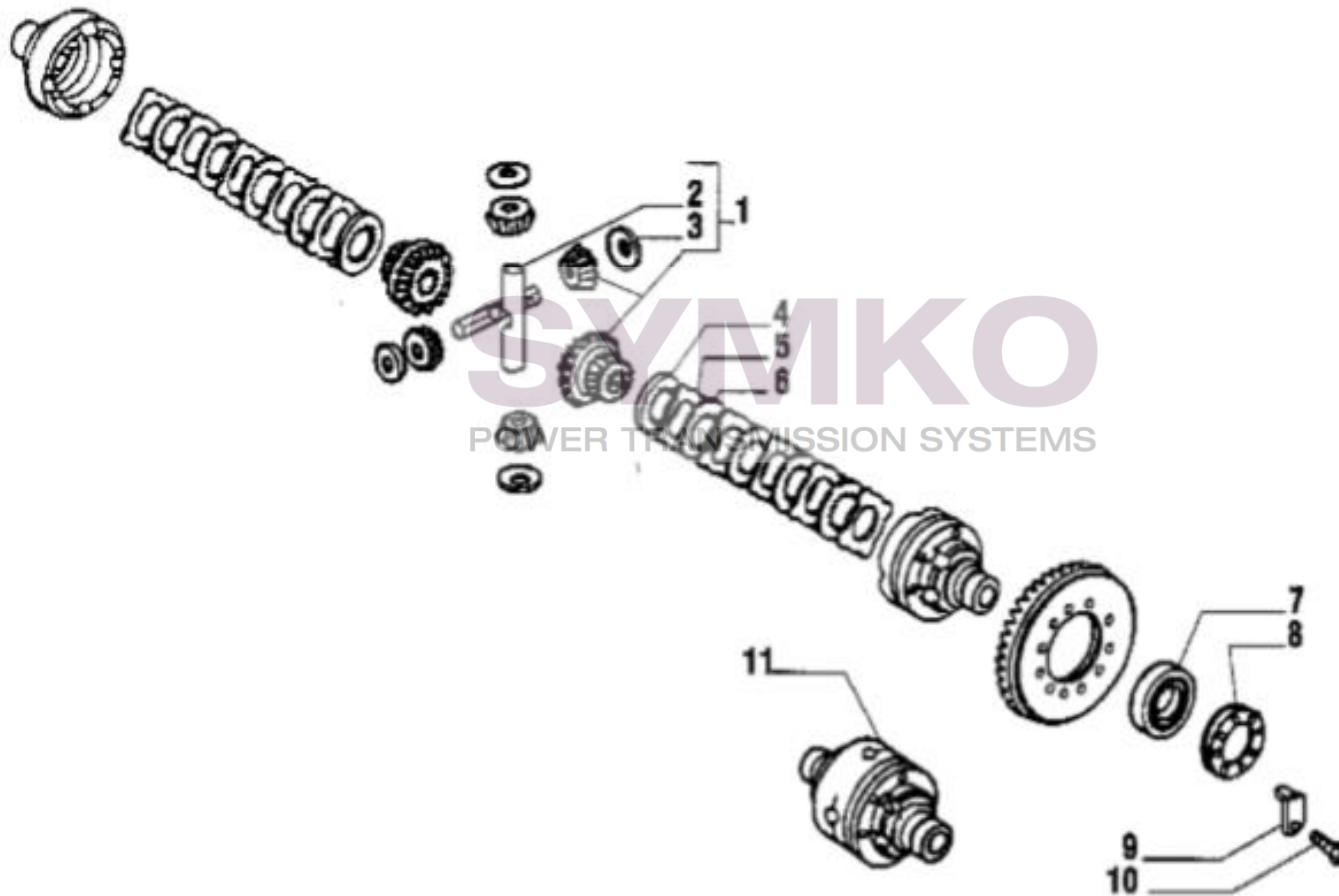

contact@symko.fr

www.symko.fr

SYMKO

POWER TRANSMISSION SYSTEMS

VUES PONT CARRARO N°134553-139171

Vue N°4

SYMKO – Parc d’activité de Tournebride – 23 Rue de la Guillauderie 44118
LA CHEVROLIERE

Tél : 02 51 70 13 13 - fax : 02 51 70 04 04