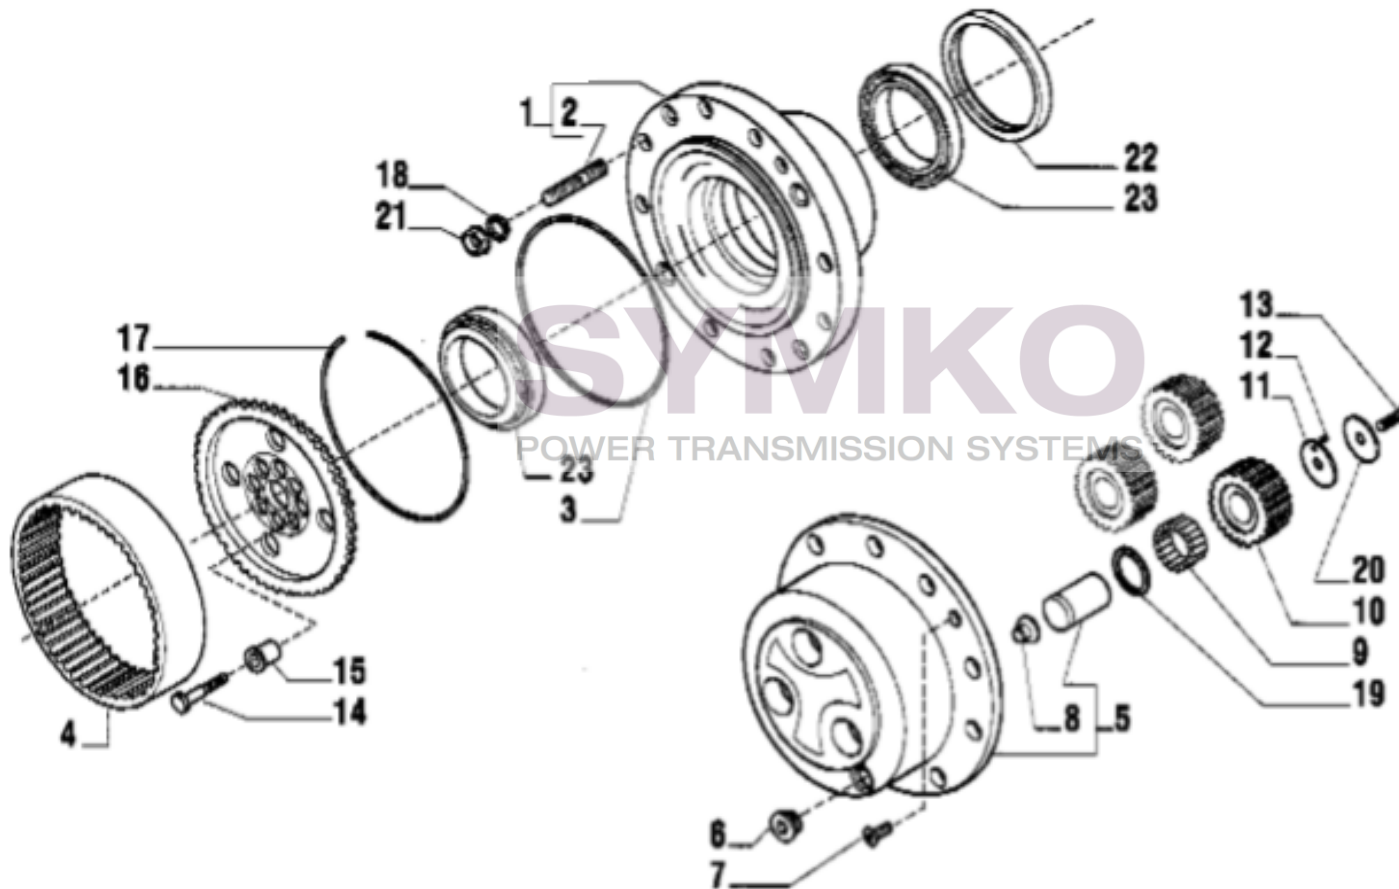

SYMKO

POWER TRANSMISSION SYSTEMS

VUES PONT CARRARO N°134553-139171

Vue N°9

SYMKO – Parc d’activité de Tournebride – 23 Rue de la Guillauderie 44118
LA CHEVROLIERE

Tél : 02 51 70 13 13 - fax : 02 51 70 04 04

contact@symko.fr

www.symko.fr