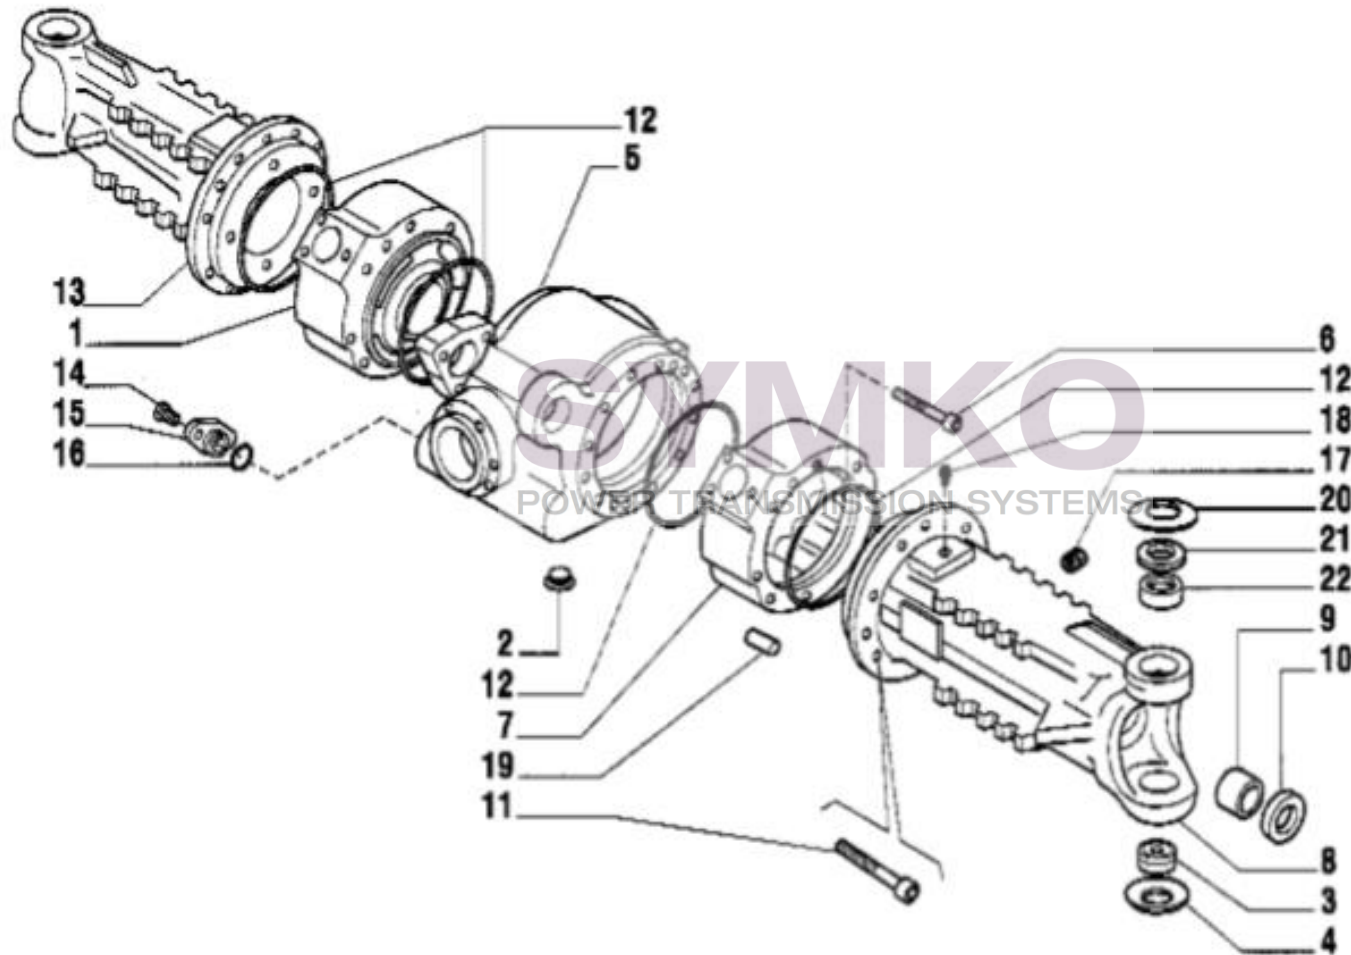

SYMKO

POWER TRANSMISSION SYSTEMS

VUES PONT CARRARO N°134553-139171

Vue N°1

SYMKO – Parc d’activité de Tournebride – 23 Rue de la Guillauderie 44118
LA CHEVROLIERE

Tél : 02 51 70 13 13 - fax : 02 51 70 04 04