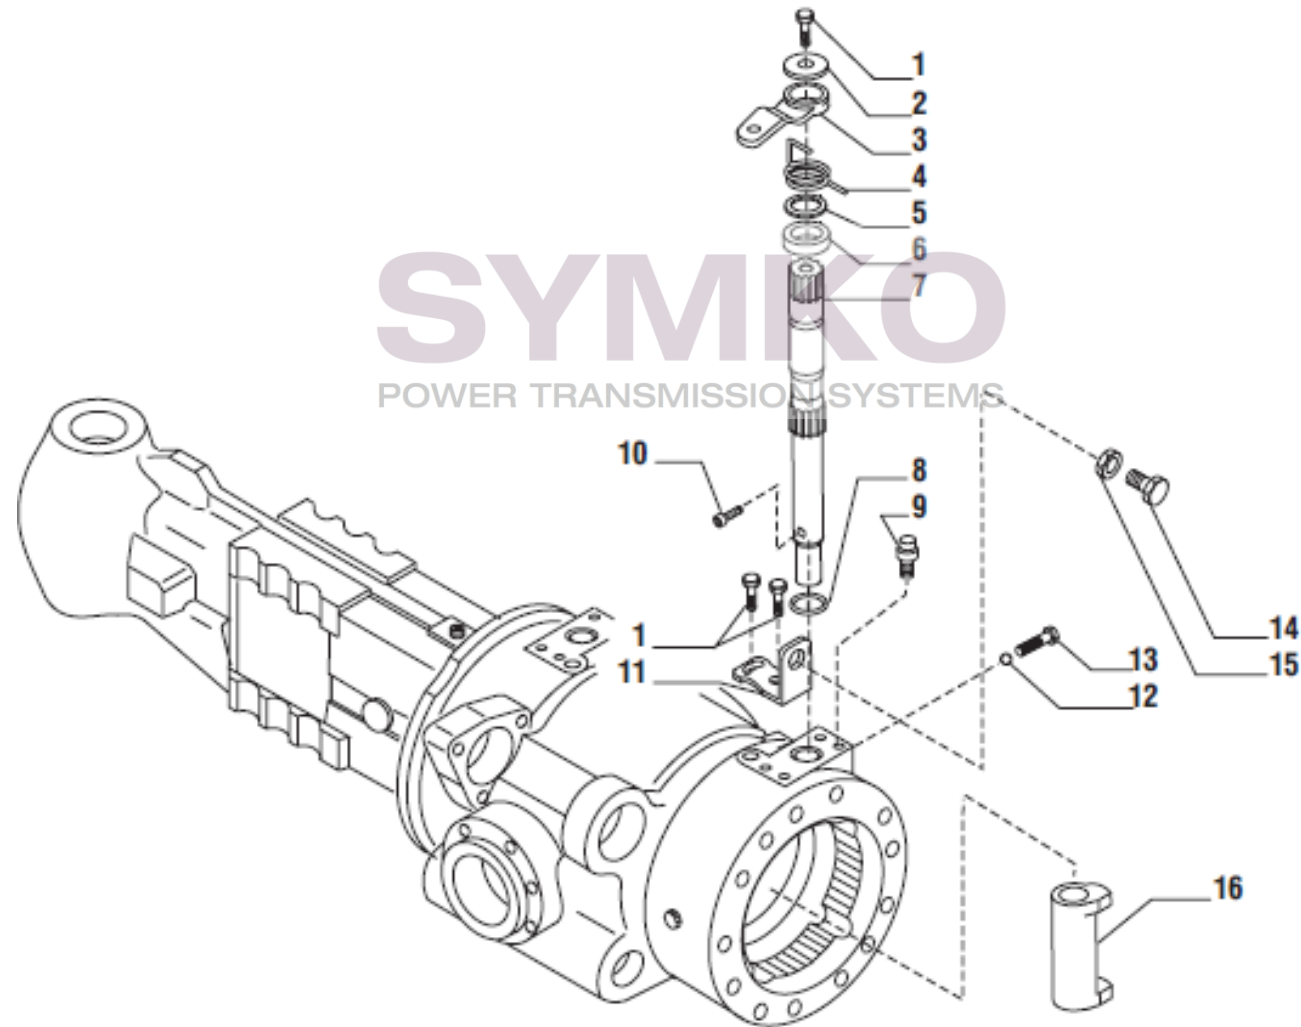

contact@symko.fr

www.symko.fr

SYMKO

POWER TRANSMISSION SYSTEMS

VUES PONT CARRARO N°139262

Vue N°7

SYMKO – Parc d’activité de Tournebride – 23 Rue de la Guillauderie 44118
LA CHEVROLIERE

Tél : 02 51 70 13 13 - fax : 02 51 70 04 04