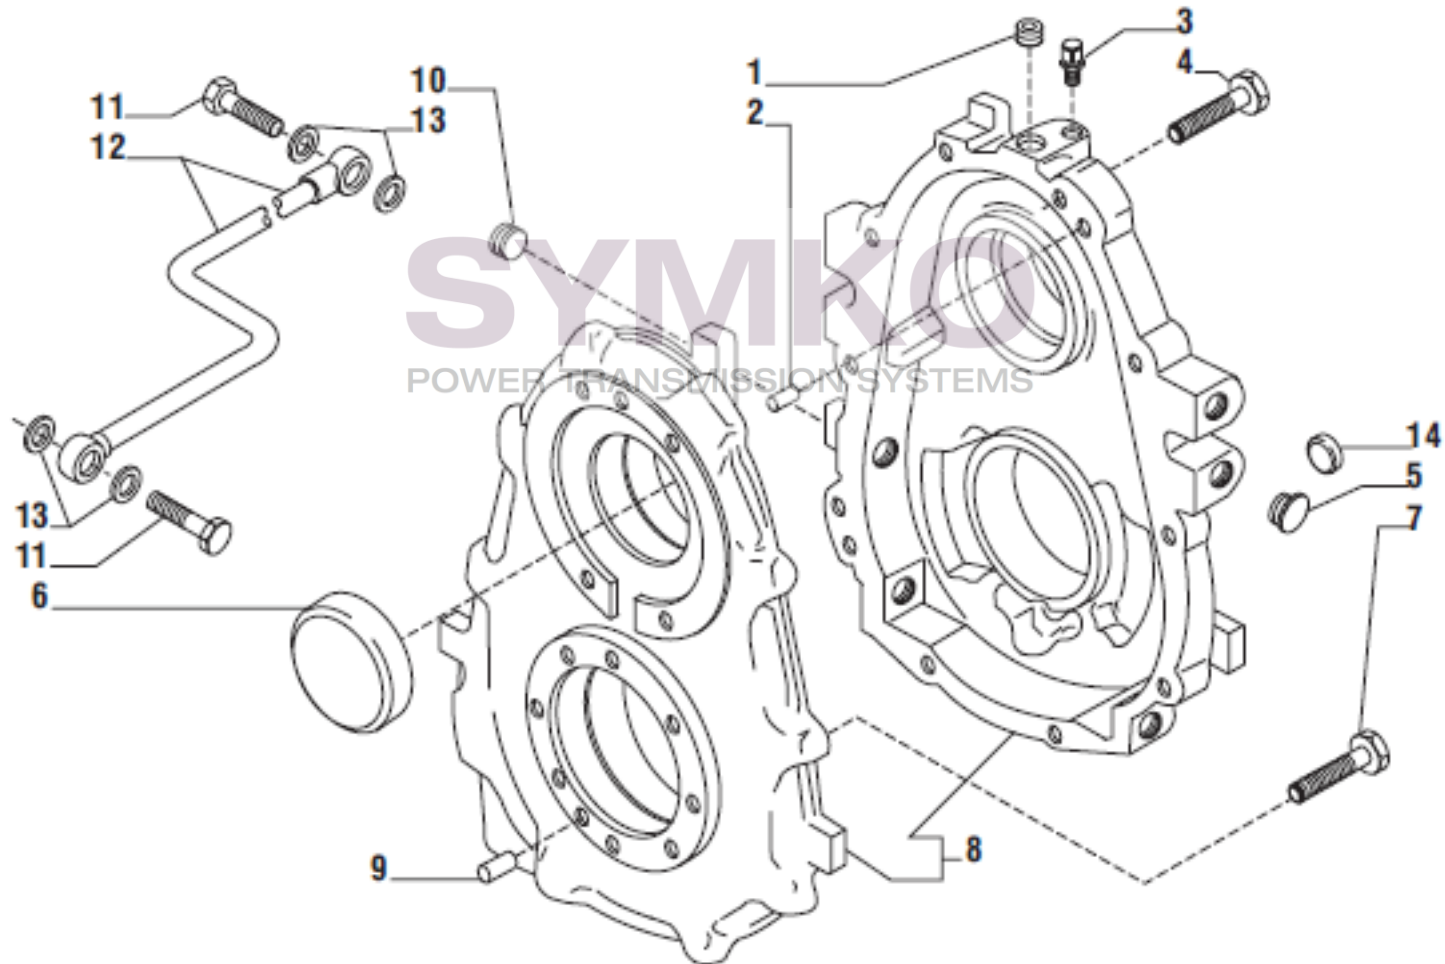

VUES PONT CARRARO N°139262

Vue N°10

SYMKO – Parc d’activité de Tournebride – 23 Rue de la Guillauderie 44118
LA CHEVROLIERE

Tél : 02 51 70 13 13 - fax : 02 51 70 04 04

contact@symko.fr

www.symko.fr