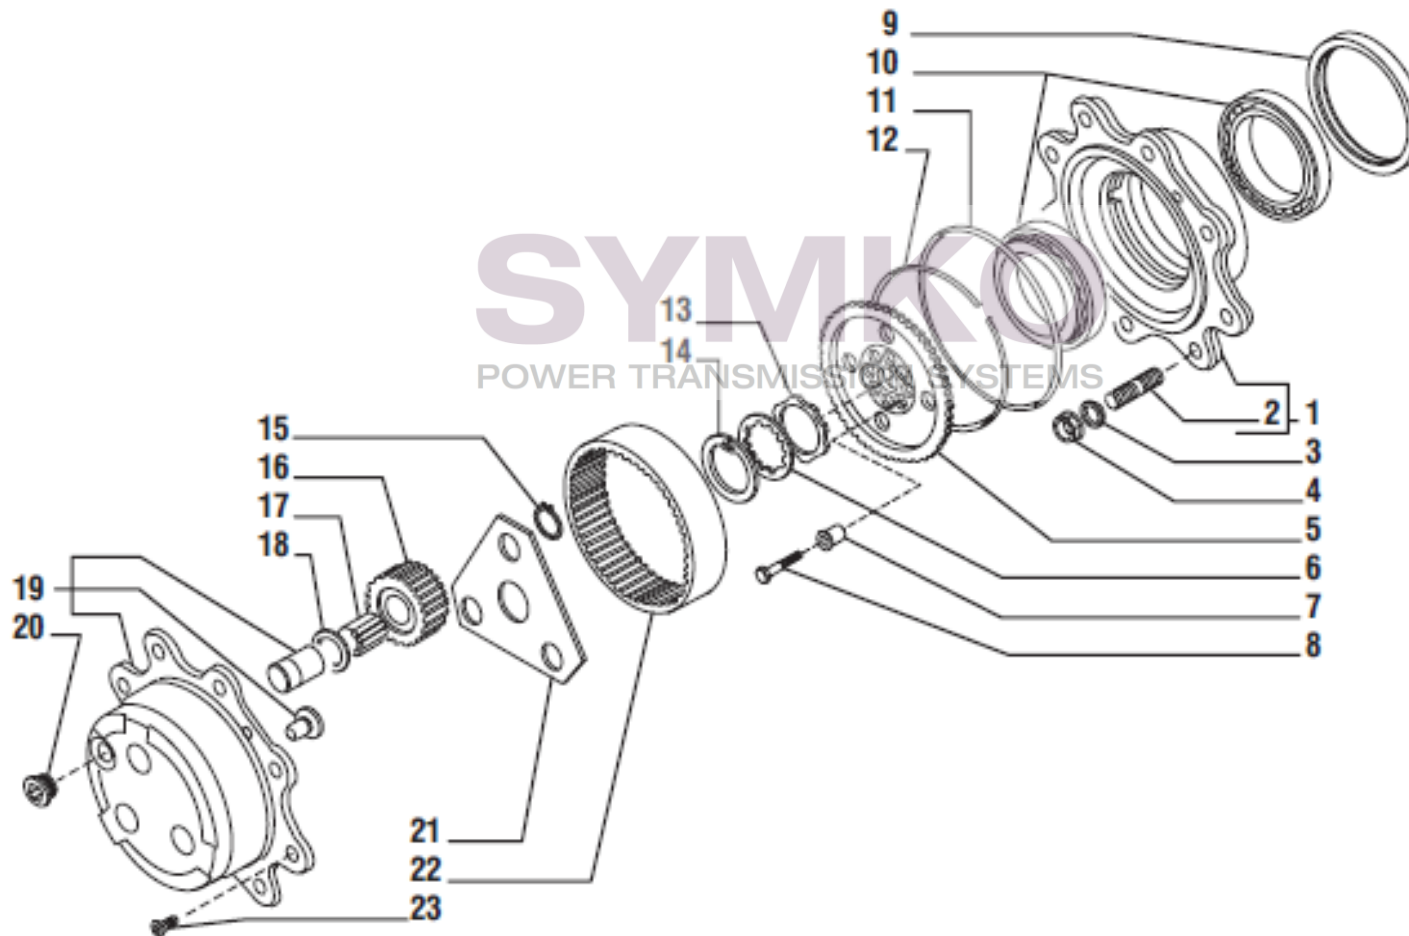

SYMKO

POWER TRANSMISSION SYSTEMS

VUES PONT CARRARO N°139262

Vue N°9

SYMKO – Parc d'activité de Tournebride – 23 Rue de la Guillauderie 44118
LA CHEVROLIERE

Tél : 02 51 70 13 13 - fax : 02 51 70 04 04

contact@symko.fr

www.symko.fr