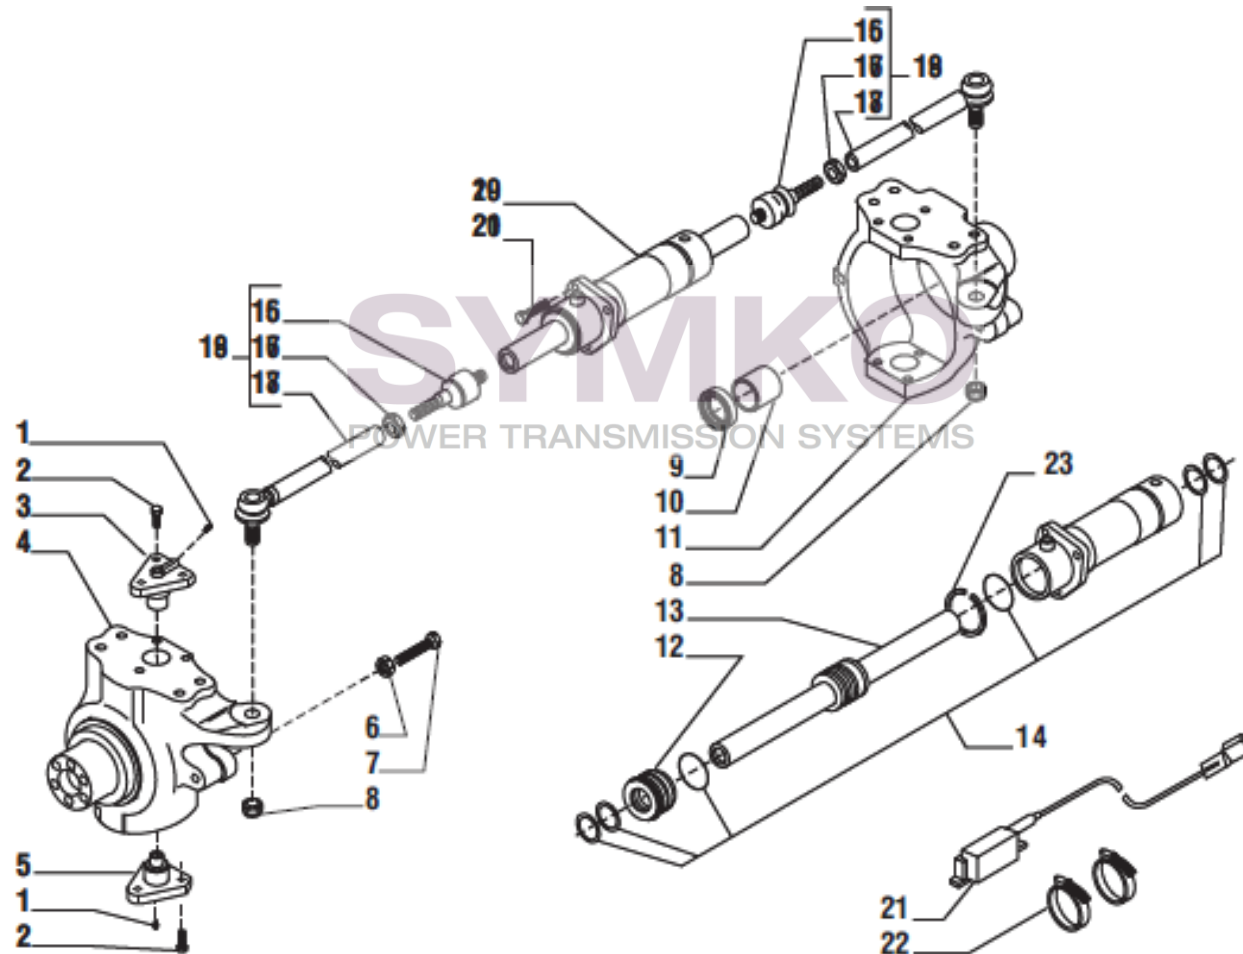

VUES PONT CARRARO N°139262

Vue N°3

SYMKO – Parc d’activité de Tournebride – 23 Rue de la Guillauderie 44118
LA CHEVROLIERE

Tél : 02 51 70 13 13 - fax : 02 51 70 04 04

contact@symko.fr

www.symko.fr