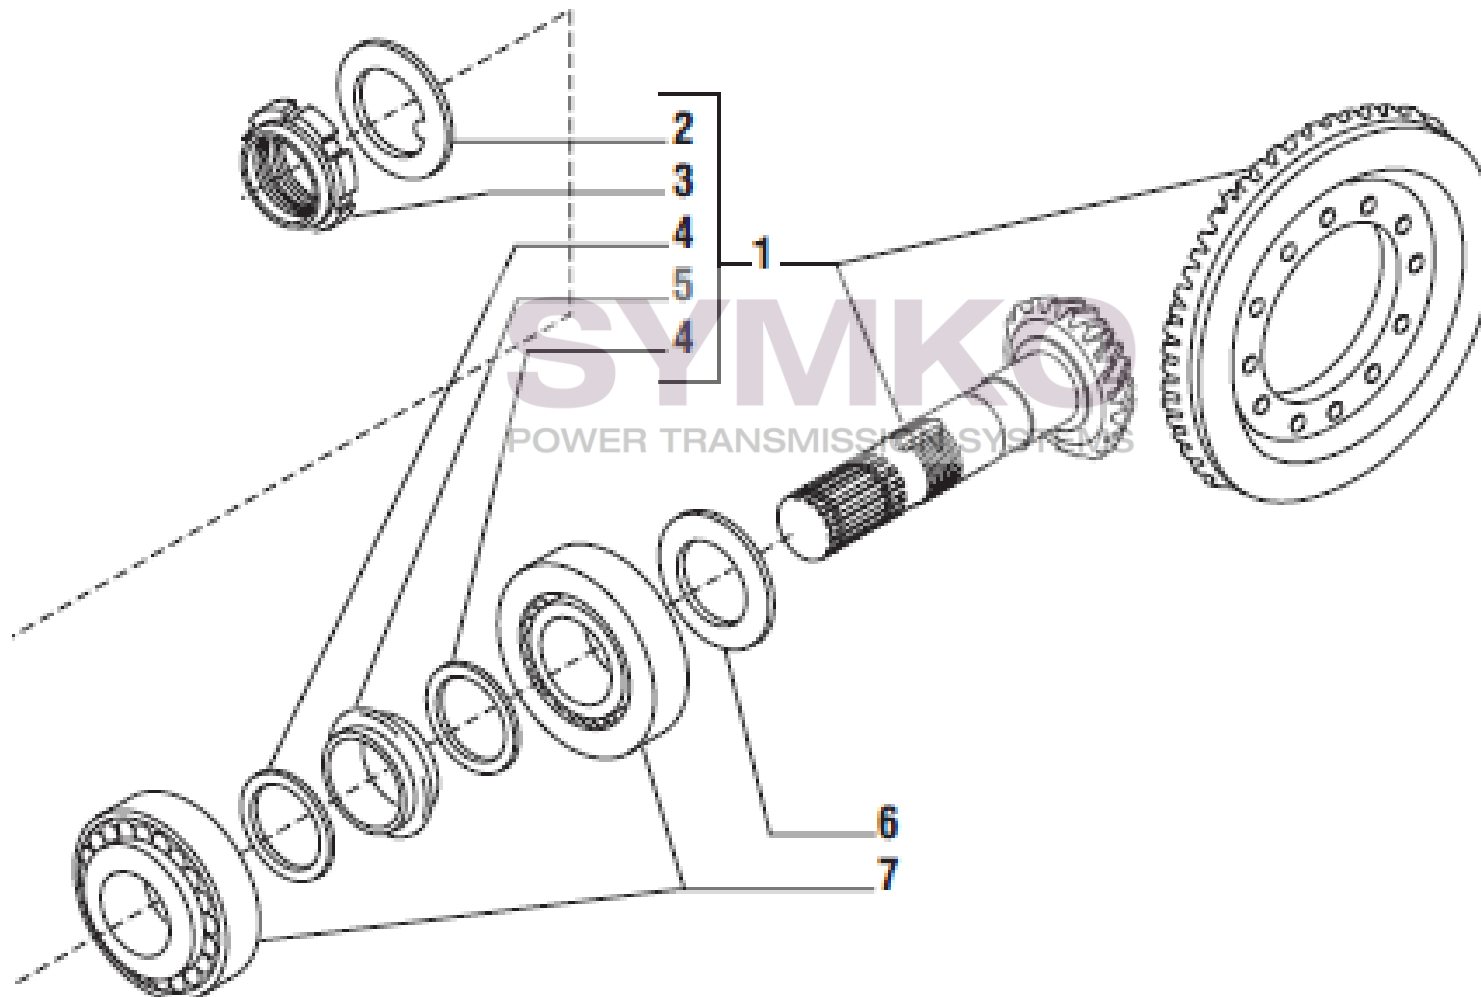

Vue N°3

SYMKO – Parc d’activité de Tournebride – 23 Rue de la Guillauderie 44118
LA CHEVROLIERE

Tél : 02 51 70 13 13 - fax : 02 51 70 04 04

contact@symko.fr

www.symko.fr

VUES PONT CARRARO N°139262

Vue N°4

SYMKO – Parc d'activité de Tournebride – 23 Rue de la Guillauderie 44118
LA CHEVROLIERE