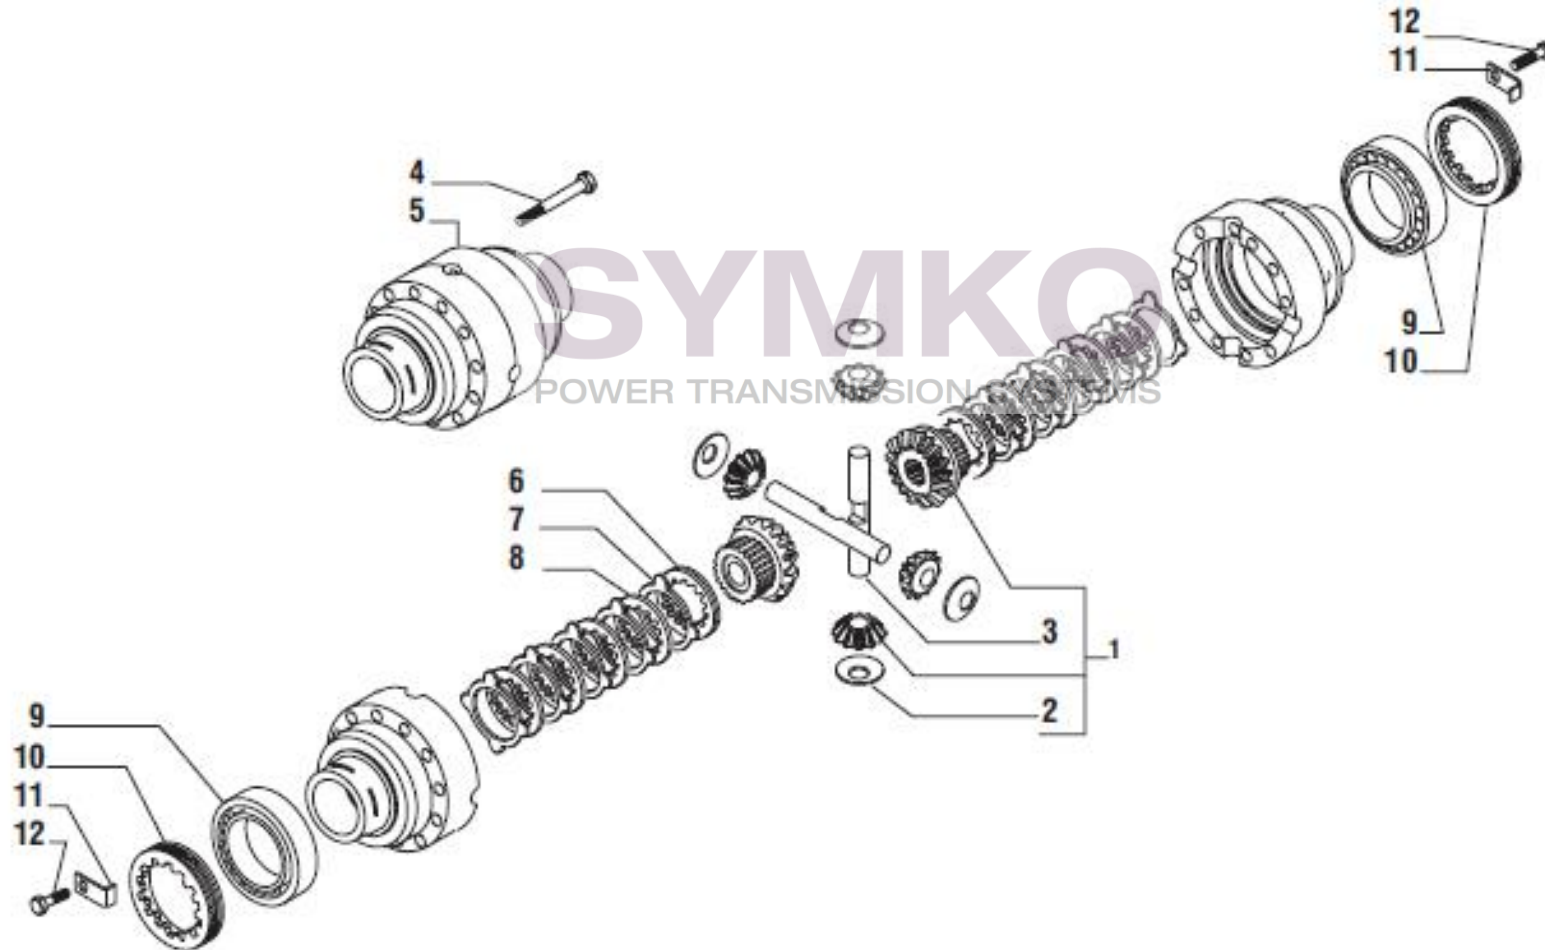

VUES PONT CARRARO N°139262

Vue N°5

SYMKO – Parc d’activité de Tournebride – 23 Rue de la Guillauderie 44118
LA CHEVROLIERE

Tél : 02 51 70 13 13 - fax : 02 51 70 04 04

contact@symko.fr

www.symko.fr