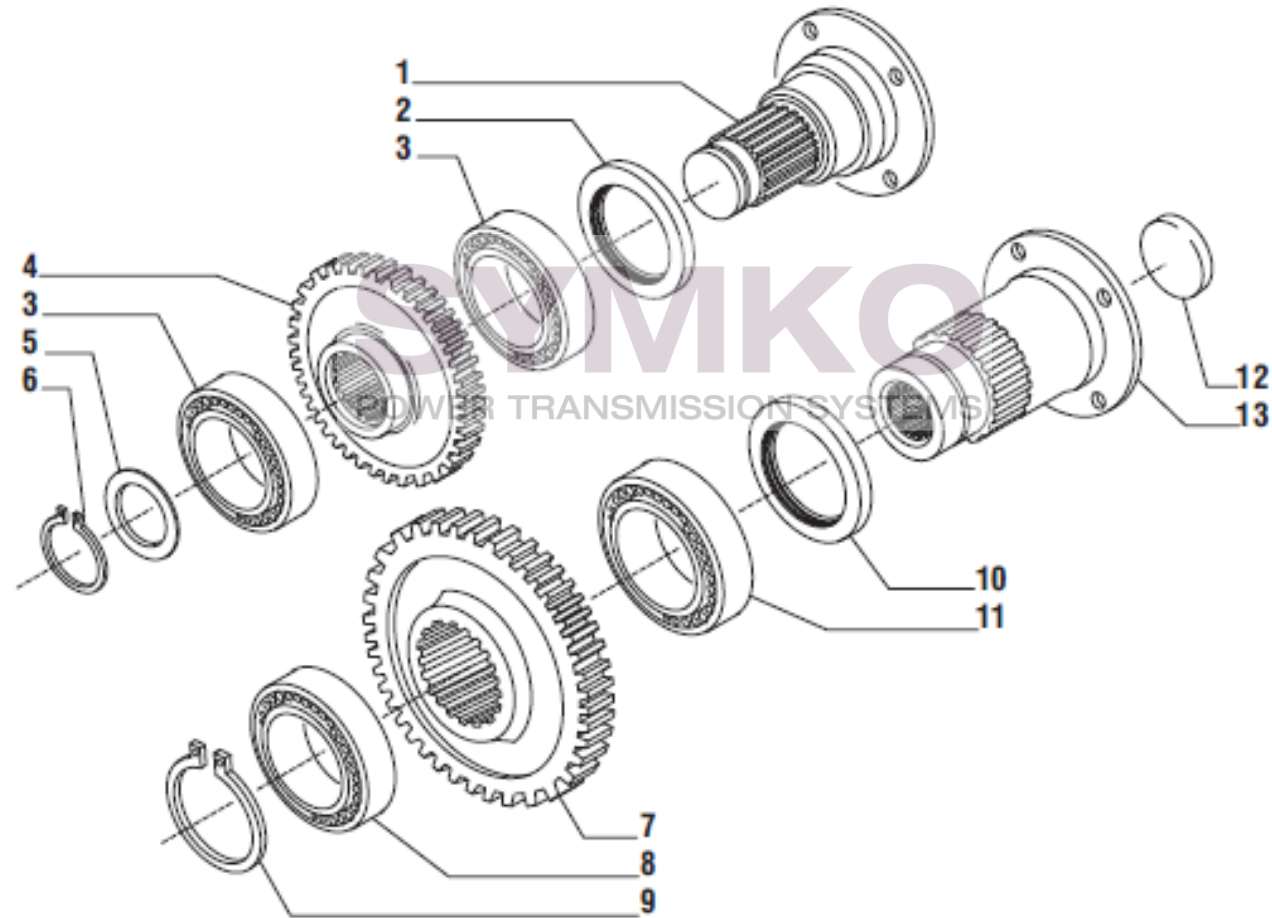

VUES PONT CARRARO N°139262

Vue N°11

SYMKO – Parc d’activité de Tournebride – 23 Rue de la Guillauderie 44118
LA CHEVROLIERE

Tél : 02 51 70 13 13 - fax : 02 51 70 04 04

contact@symko.fr

www.symko.fr