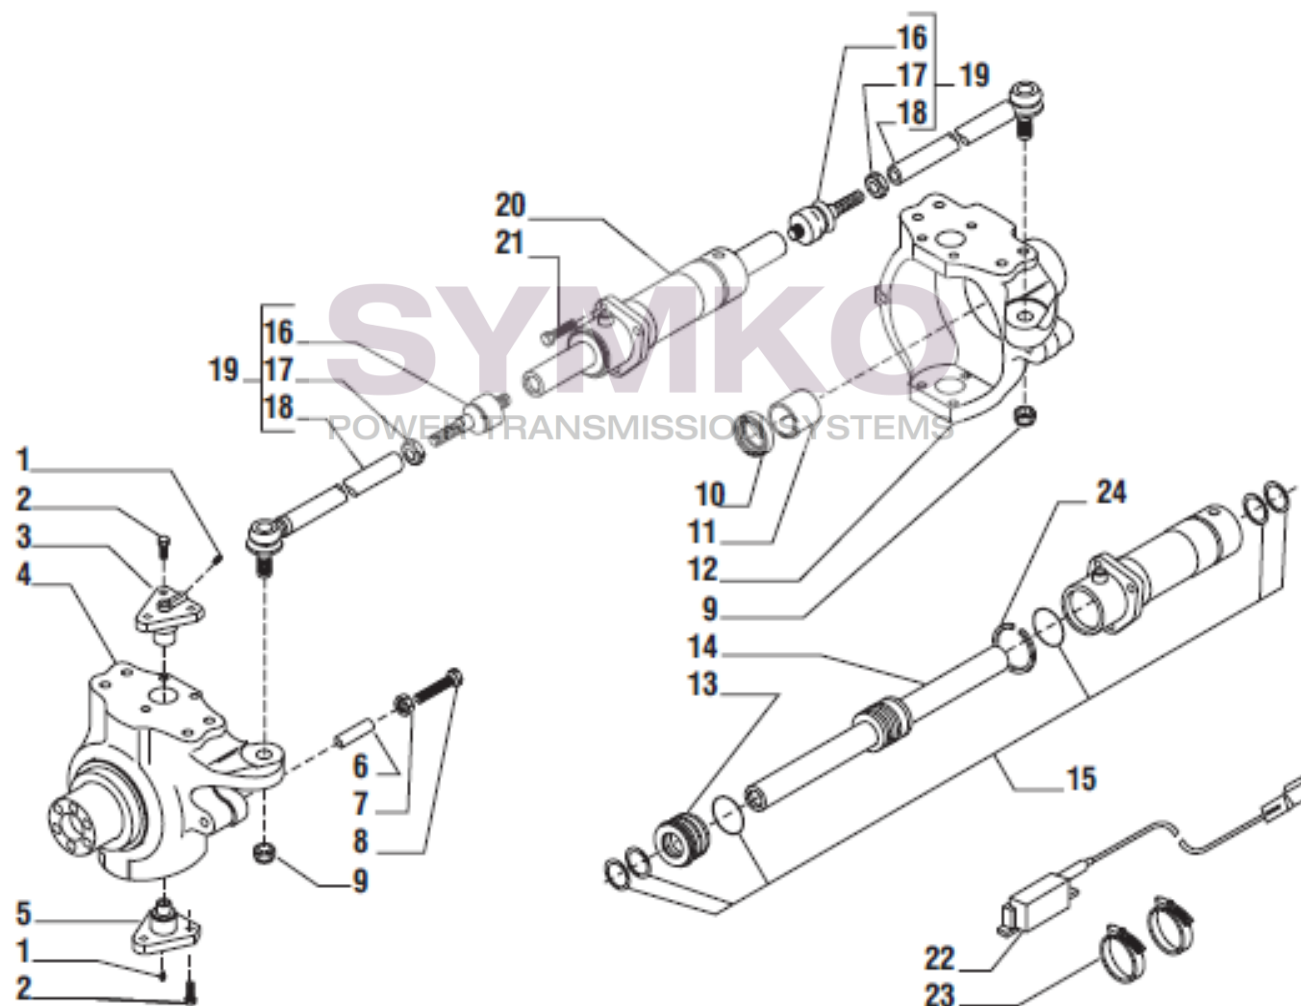

SYMKO

POWER TRANSMISSION SYSTEMS

VUES PONT CARRARO N°139262

Vue N°2

SYMKO – Parc d'activité de Tournebride – 23 Rue de la Guillauderie 44118
LA CHEVROLIERE

Tél : 02 51 70 13 13 - fax : 02 51 70 04 04

contact@symko.fr

www.symko.fr