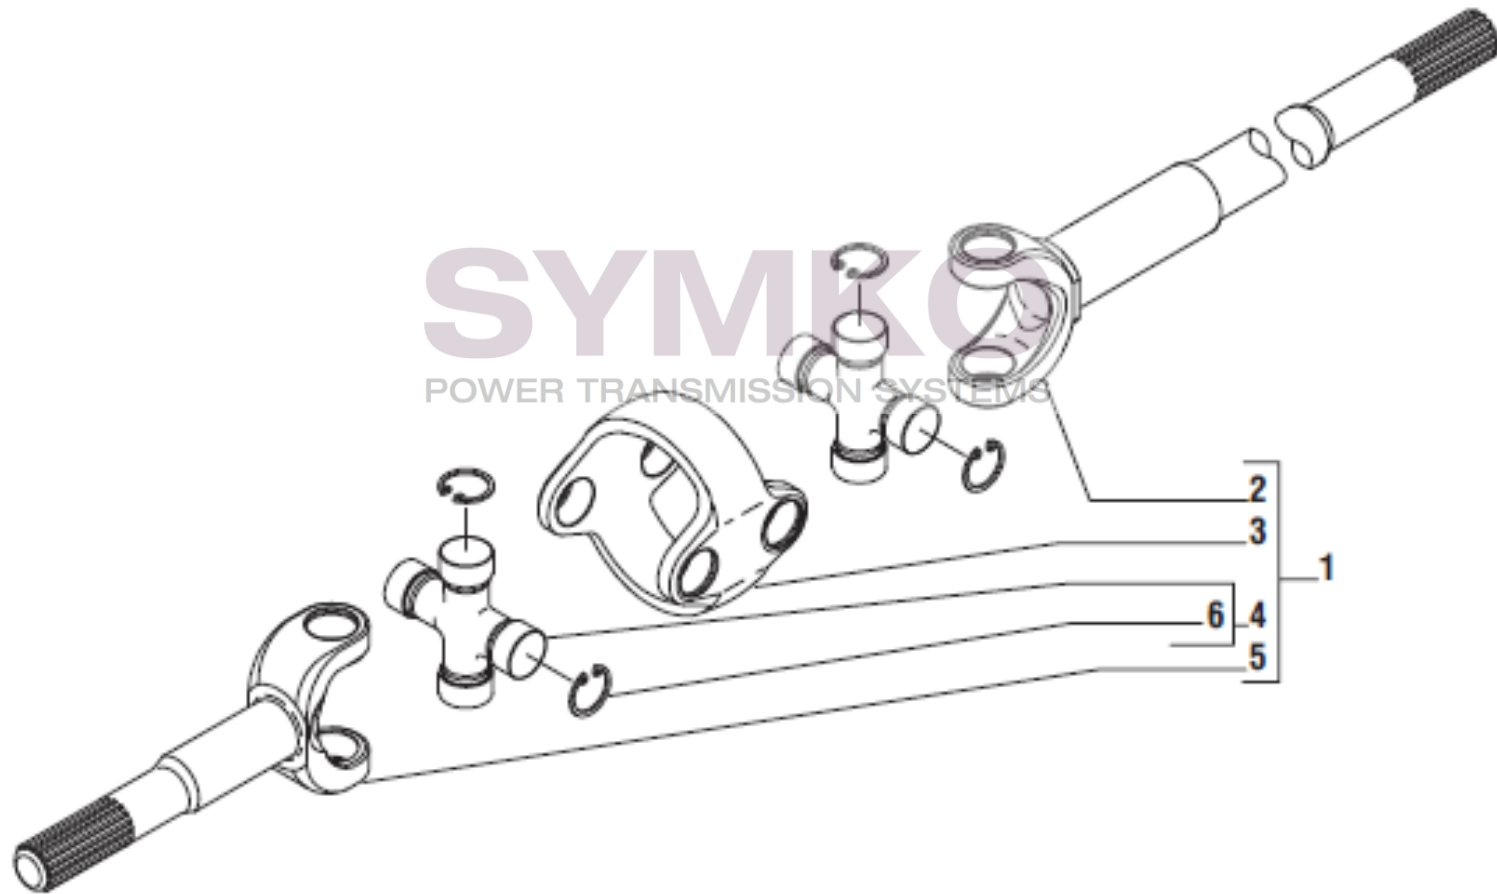

VUES PONT CARRARO N°139262

Vue N°8

SYMKO – Parc d'activité de Tournebride – 23 Rue de la Guillauderie 44118
LA CHEVROLIERE

Tél : 02 51 70 13 13 - fax : 02 51 70 04 04

contact@symko.fr

www.symko.fr