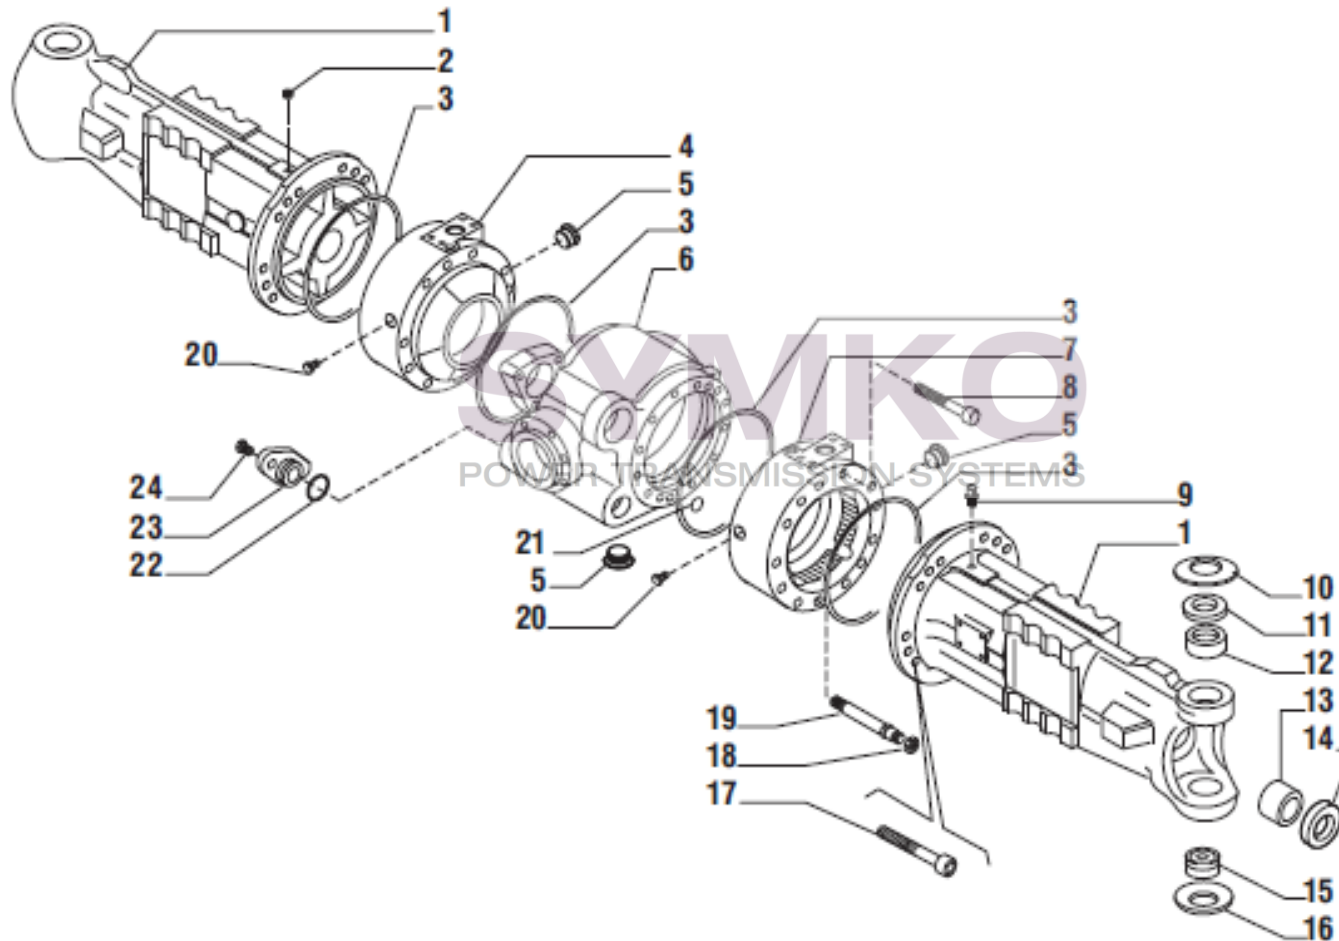

VUES PONT CARRARO N°139262

Vue N°1

SYMKO – Parc d’activité de Tournebride – 23 Rue de la Guillauderie 44118
LA CHEVROLIERE

Tél : 02 51 70 13 13 - fax : 02 51 70 04 04

contact@symko.fr

www.symko.fr

SYMKO

POWER TRANSMISSION SYSTEMS