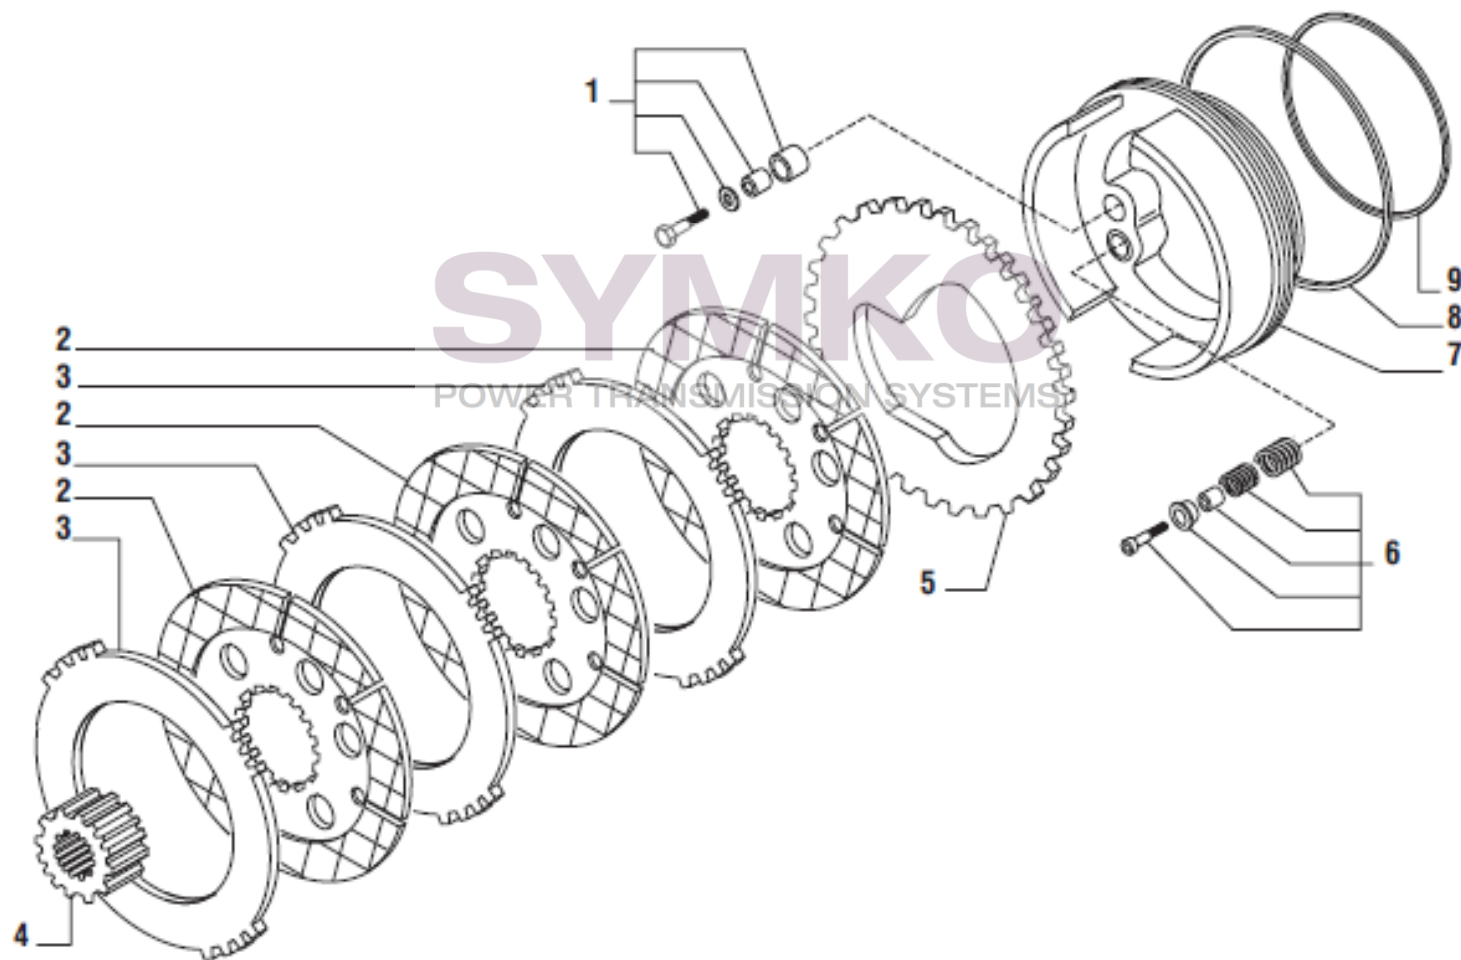

contact@symko.fr

www.symko.fr

SYMKO

POWER TRANSMISSION SYSTEMS

VUES PONT CARRARO N°139262

Vue N°6

SYMKO – Parc d'activité de Tournebride – 23 Rue de la Guillauderie 44118
LA CHEVROLIERE

Tél : 02 51 70 13 13 - fax : 02 51 70 04 04