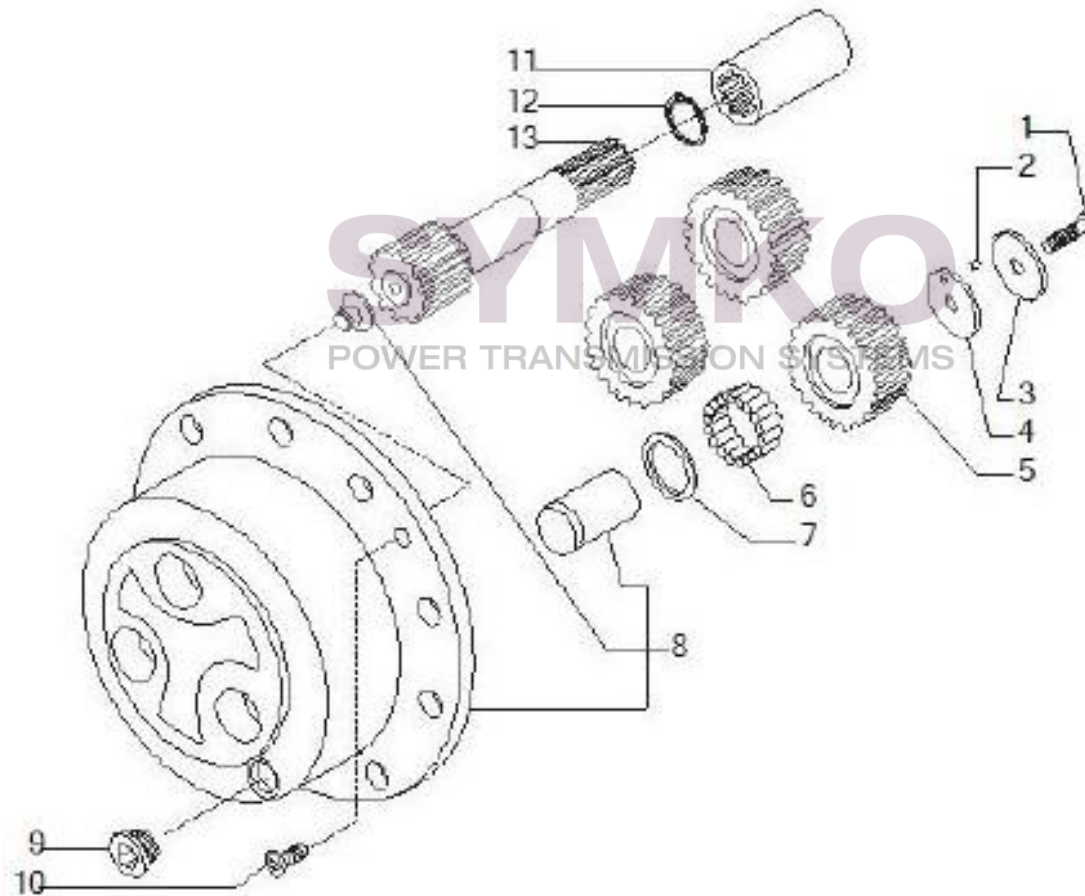

VUES PONT CARRARO N°139402

Vue N°7

SYMKO – Parc d’activité de Tournebride – 23 Rue de la Guillauderie 44118
LA CHEVROLIERE

Tél : 02 51 70 13 13 - fax : 02 51 70 04 04

contact@symko.fr

www.symko.fr