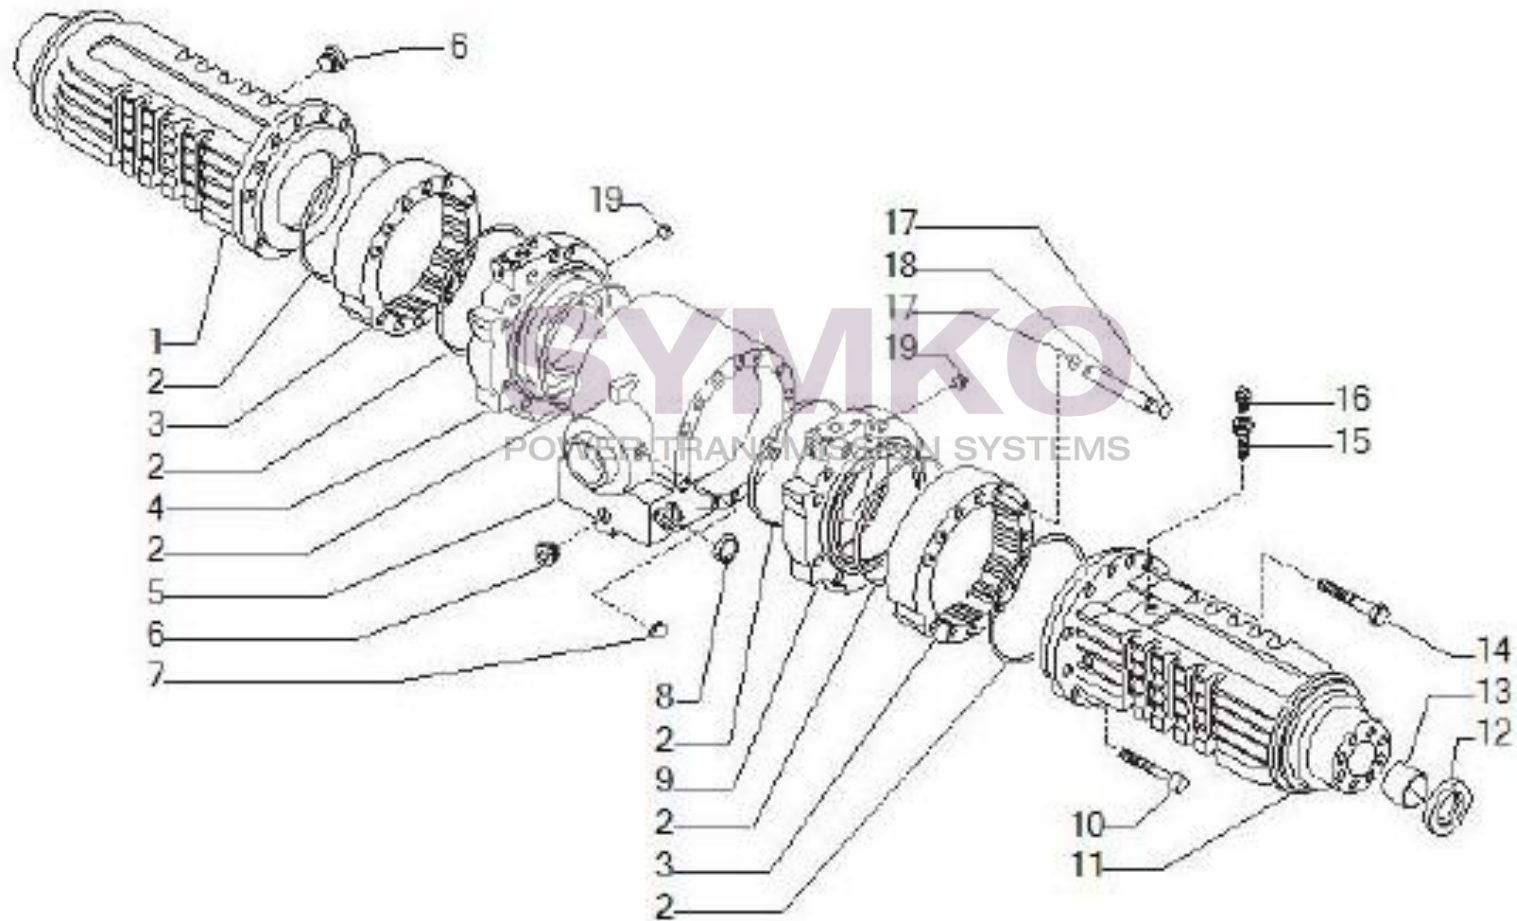

VUES PONT CARRARO N°139402

Vue N°1

SYMKO – Parc d’activité de Tournebride – 23 Rue de la Guillauderie 44118
LA CHEVROLIERE

Tél : 02 51 70 13 13 - fax : 02 51 70 04 04

contact@symko.fr

www.symko.fr

VUES PONT CARRARO N°139402