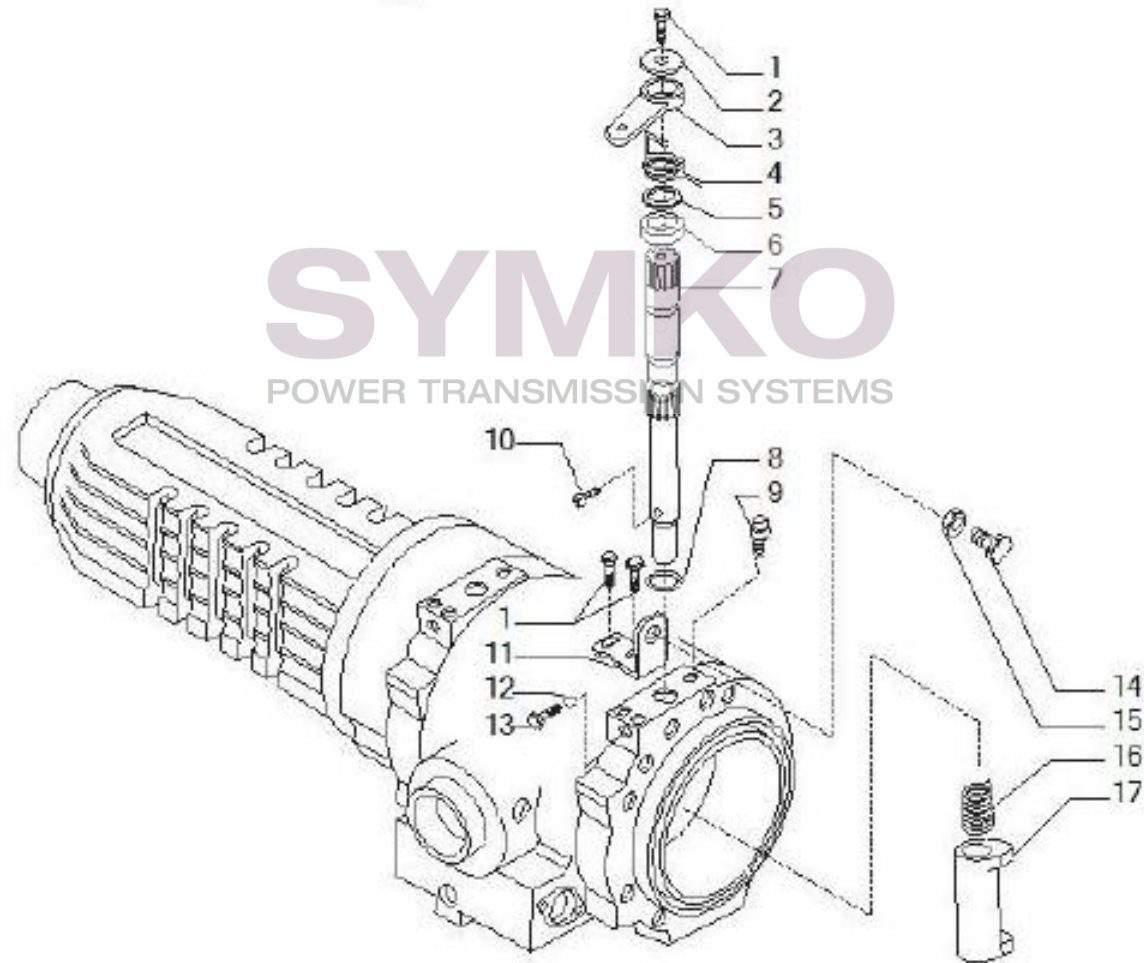

VUES PONT CARRARO N°139402

Vue N°5

SYMKO – Parc d’activité de Tournebride – 23 Rue de la Guillauderie 44118
LA CHEVROLIERE

Tél : 02 51 70 13 13 - fax : 02 51 70 04 04

contact@symko.fr

www.symko.fr