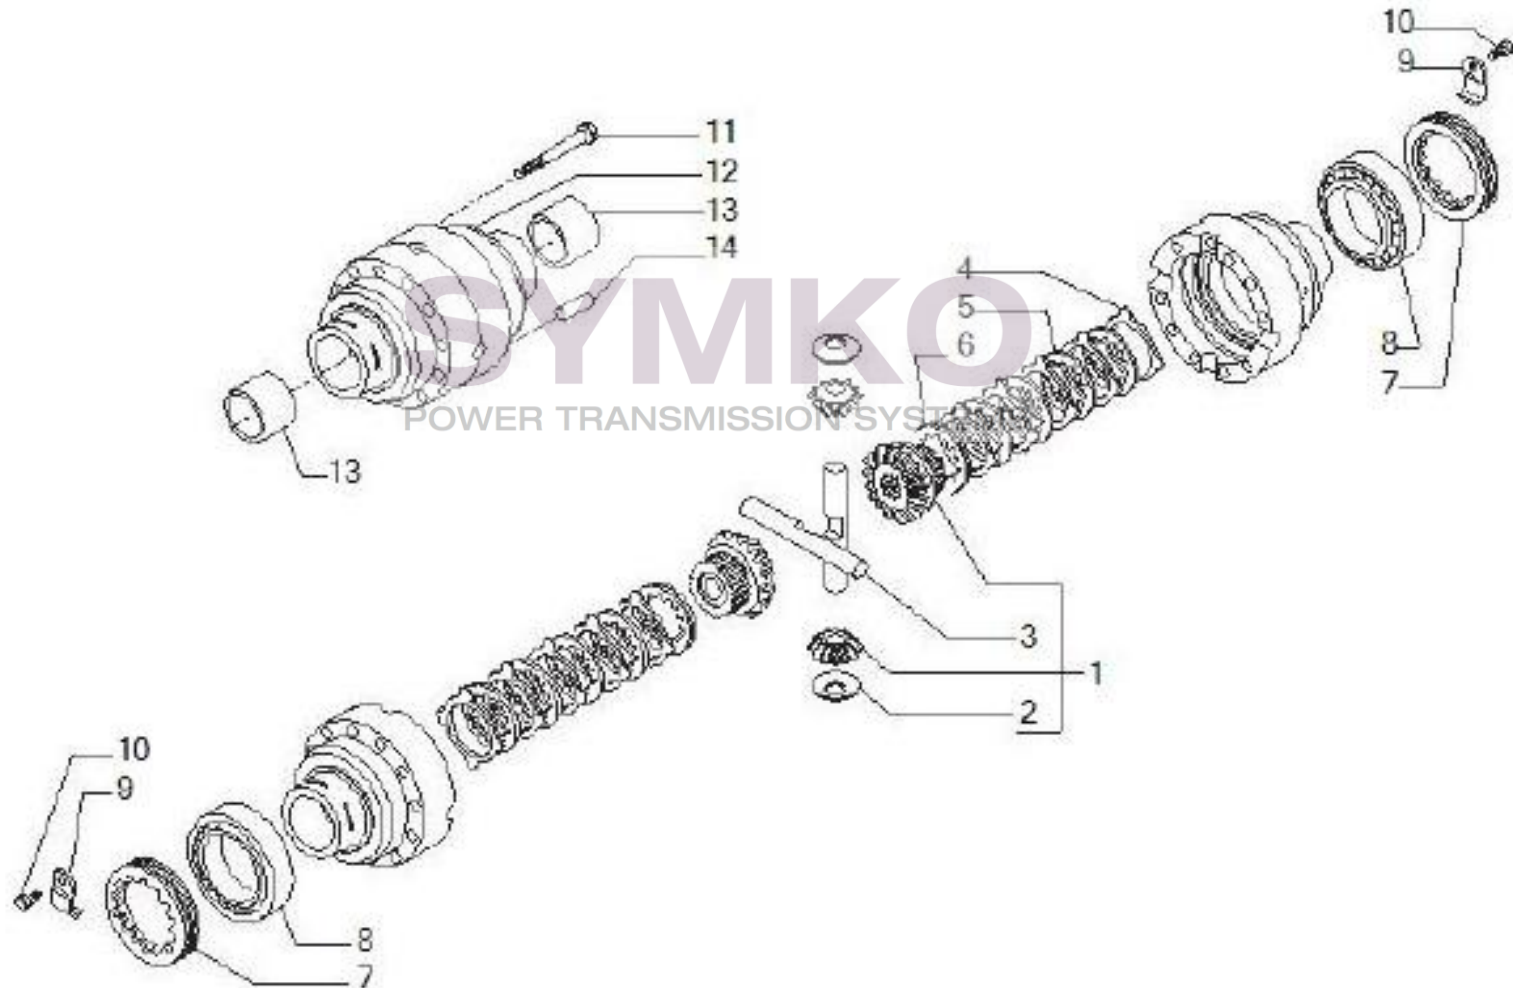

Vue N°2

SYMKO – Parc d’activité de Tournebride – 23 Rue de la Guillauderie 44118
LA CHEVROLIERE

Tél : 02 51 70 13 13 - fax : 02 51 70 04 04

contact@symko.fr

www.symko.fr

VUES PONT CARRARO N°139402

Vue N°3

SYMKO – Parc d’activité de Tournebride – 23 Rue de la Guillauderie 44118
LA CHEVROLIERE