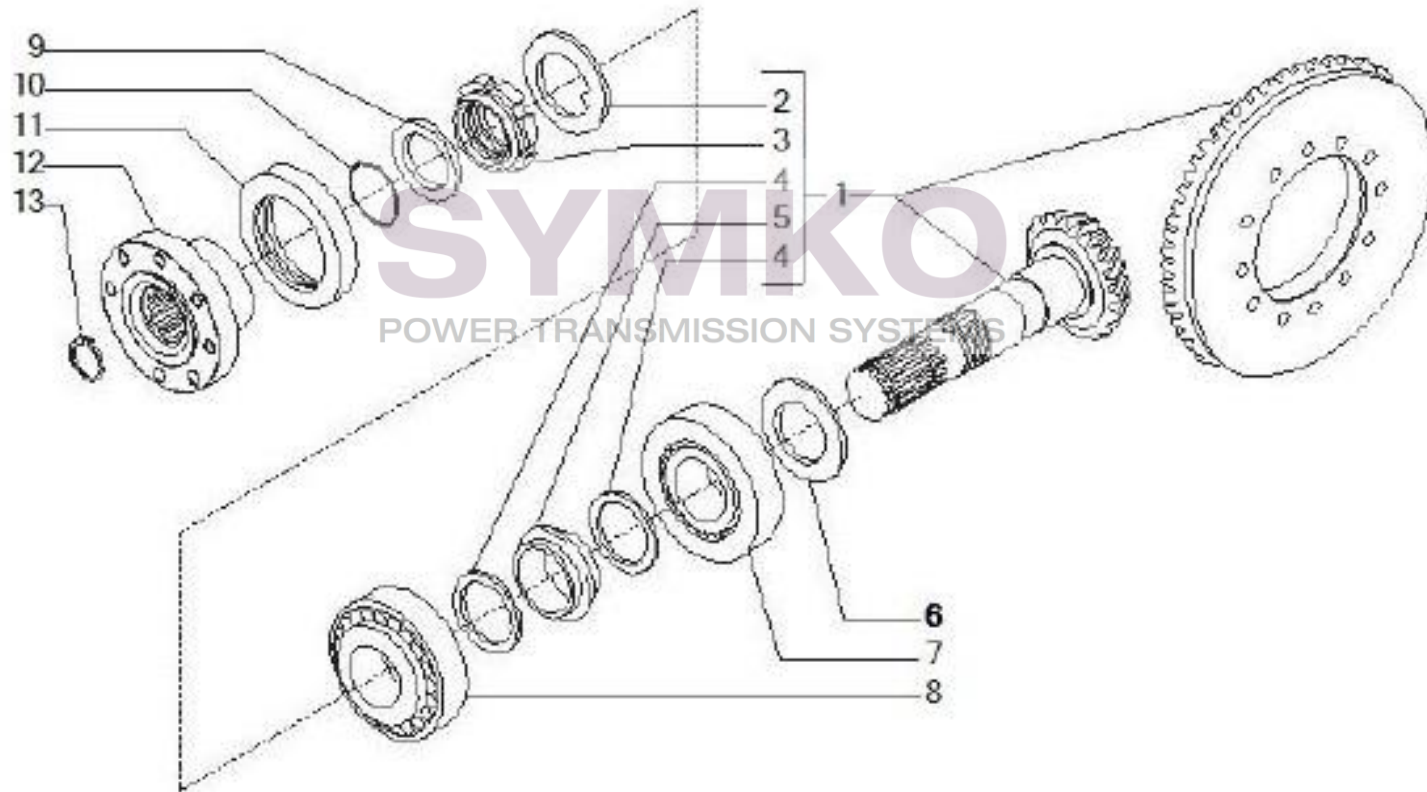

VUES PONT CARRARO N°139402

Vue N°2

SYMKO – Parc d’activité de Tournebride – 23 Rue de la Guillauderie 44118
LA CHEVROLIERE

Tél : 02 51 70 13 13 - fax : 02 51 70 04 04

contact@symko.fr

www.symko.fr