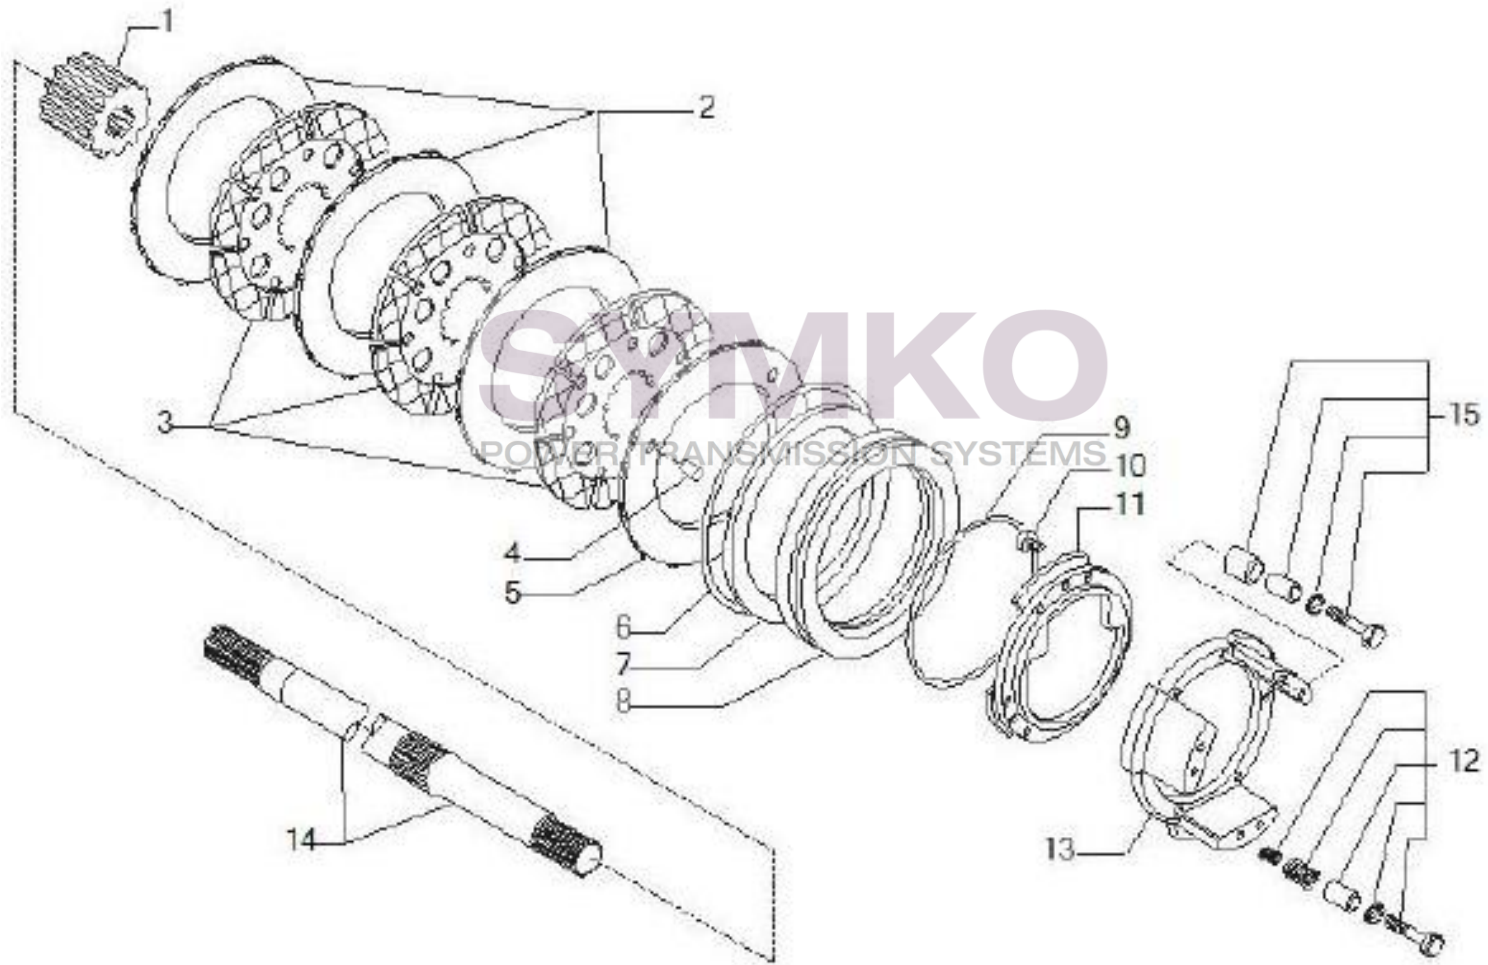

VUES PONT CARRARO N°139402

Vue N°4

SYMKO – Parc d'activité de Tournebride – 23 Rue de la Guillauderie 44118
LA CHEVROLIERE

Tél : 02 51 70 13 13 - fax : 02 51 70 04 04

contact@symko.fr

www.symko.fr