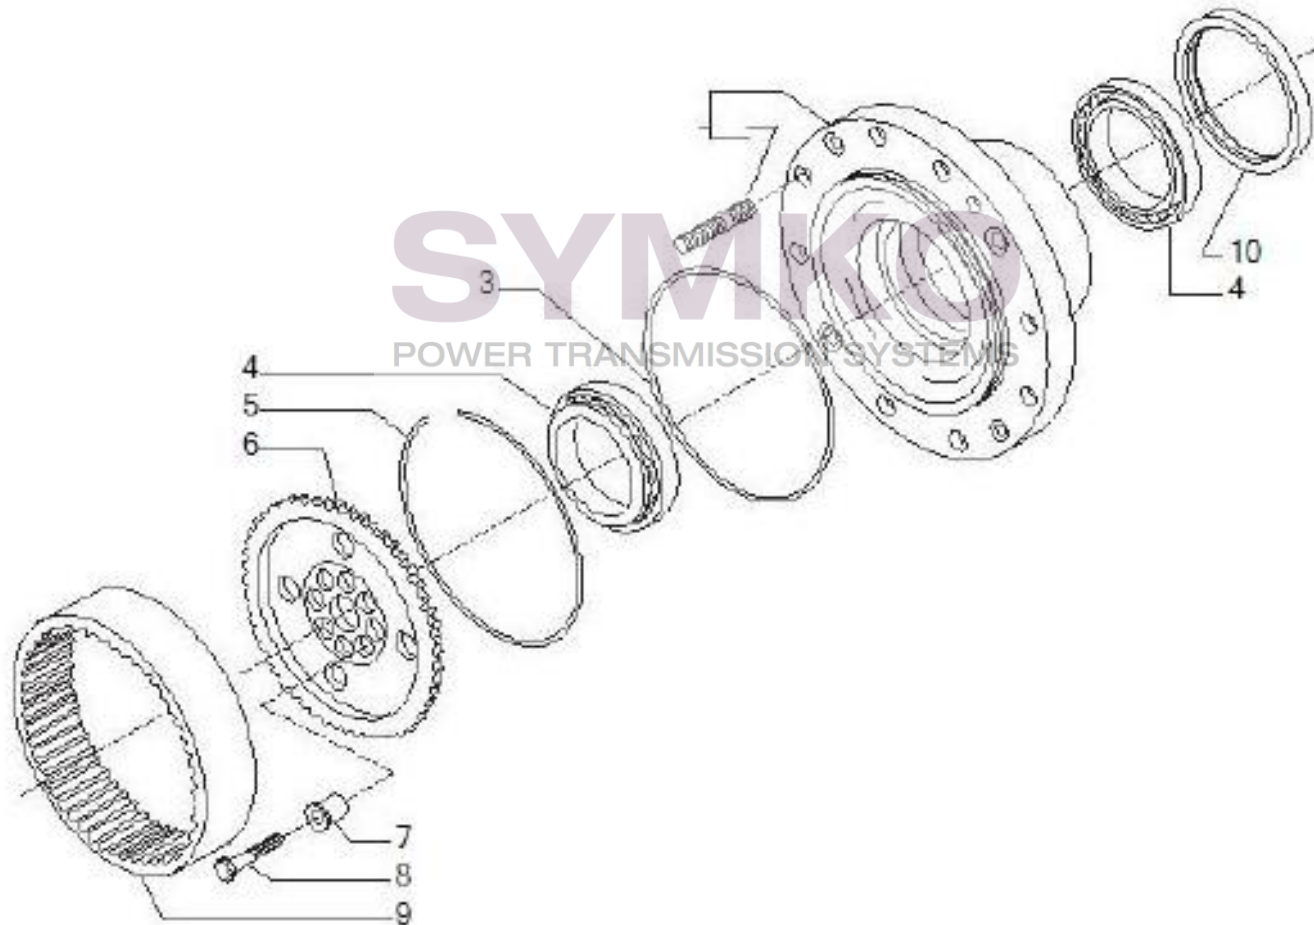

VUES PONT CARRARO N°139402

Vue N°6

SYMKO – Parc d'activité de Tournebride – 23 Rue de la Guillauderie 44118
LA CHEVROLIERE

Tél : 02 51 70 13 13 - fax : 02 51 70 04 04

contact@symko.fr

www.symko.fr