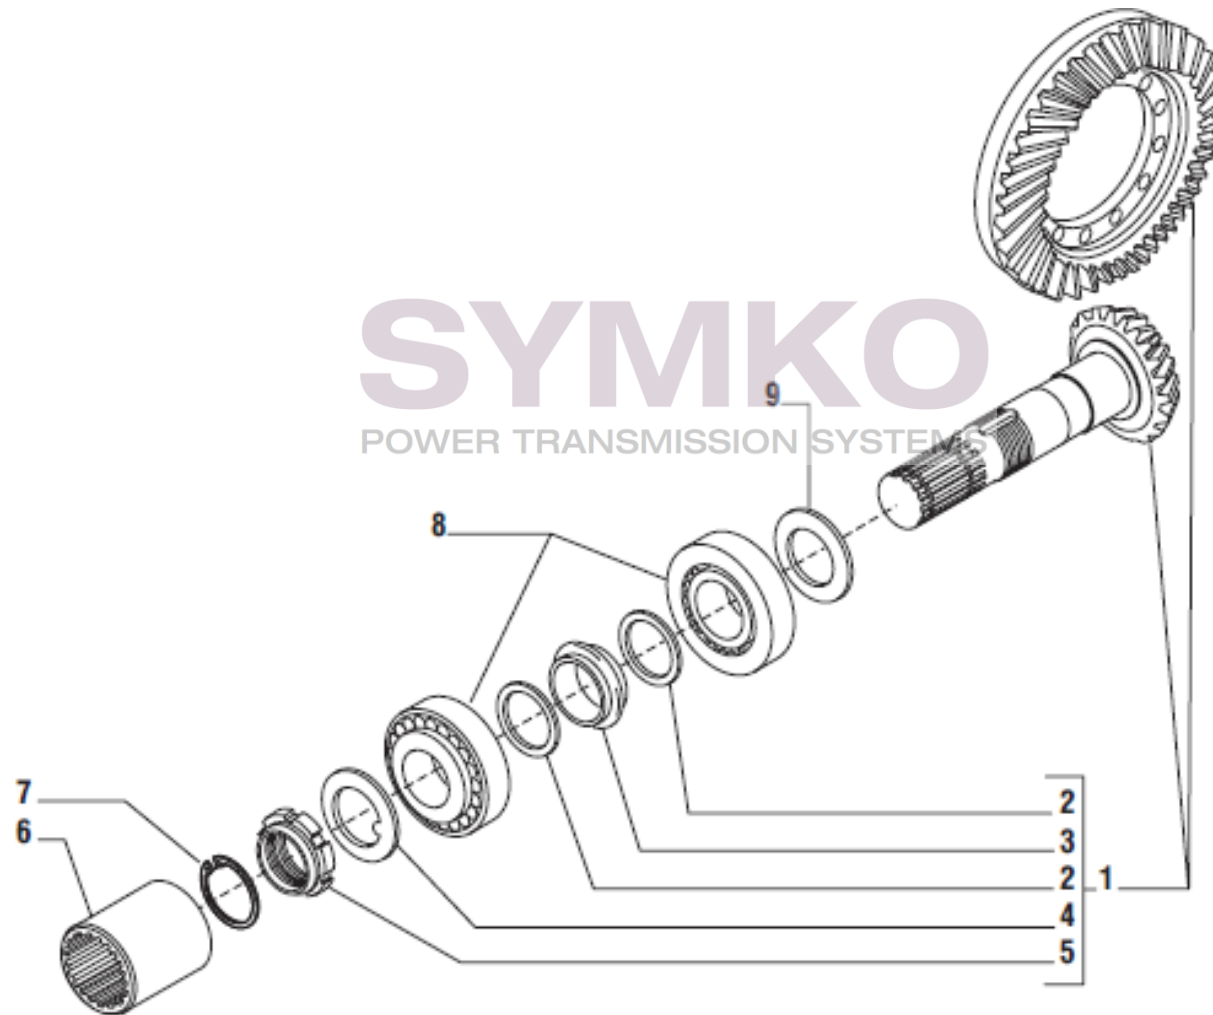

Vue N°2

SYMKO – Parc d’activité de Tournebride – 23 Rue de la Guillauderie 44118
LA CHEVROLIERE

Tél : 02 51 70 13 13 - fax : 02 51 70 04 04

contact@symko.fr

www.symko.fr

VUES PONT CARRARO N°139474

Vue N°3

SYMKO – Parc d’activité de Tournebride – 23 Rue de la Guillauderie 44118
LA CHEVROLIERE