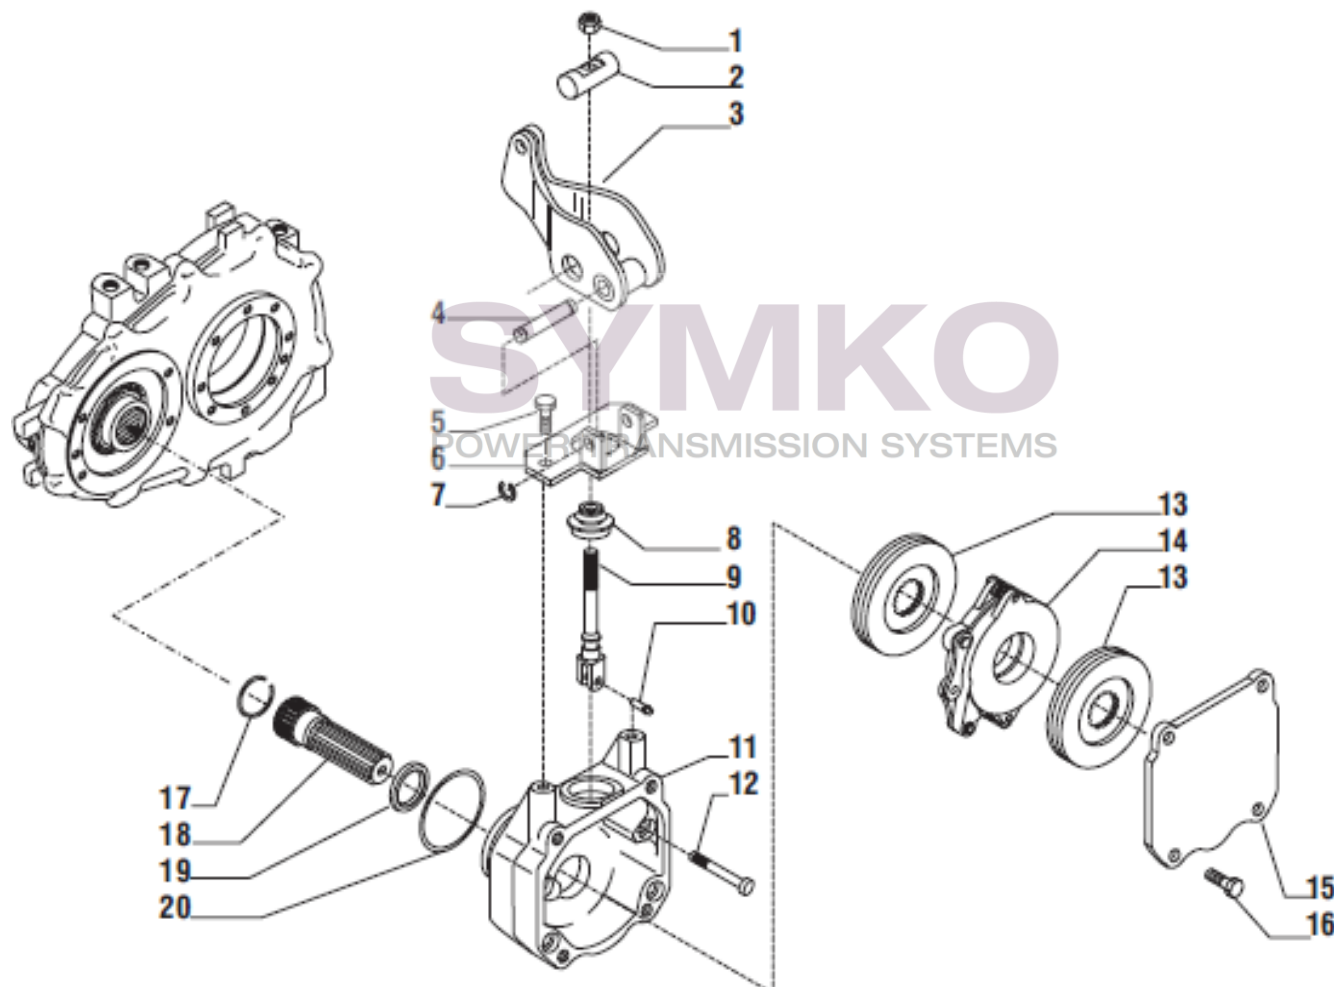

SYMKO

POWER TRANSMISSION SYSTEMS

VUES PONT CARRARO N°139474

Vue N°10

SYMKO – Parc d'activité de Tournebride – 23 Rue de la Guillauderie 44118
LA CHEVROLIERE

Tél : 02 51 70 13 13 - fax : 02 51 70 04 04

contact@symko.fr

www.symko.fr