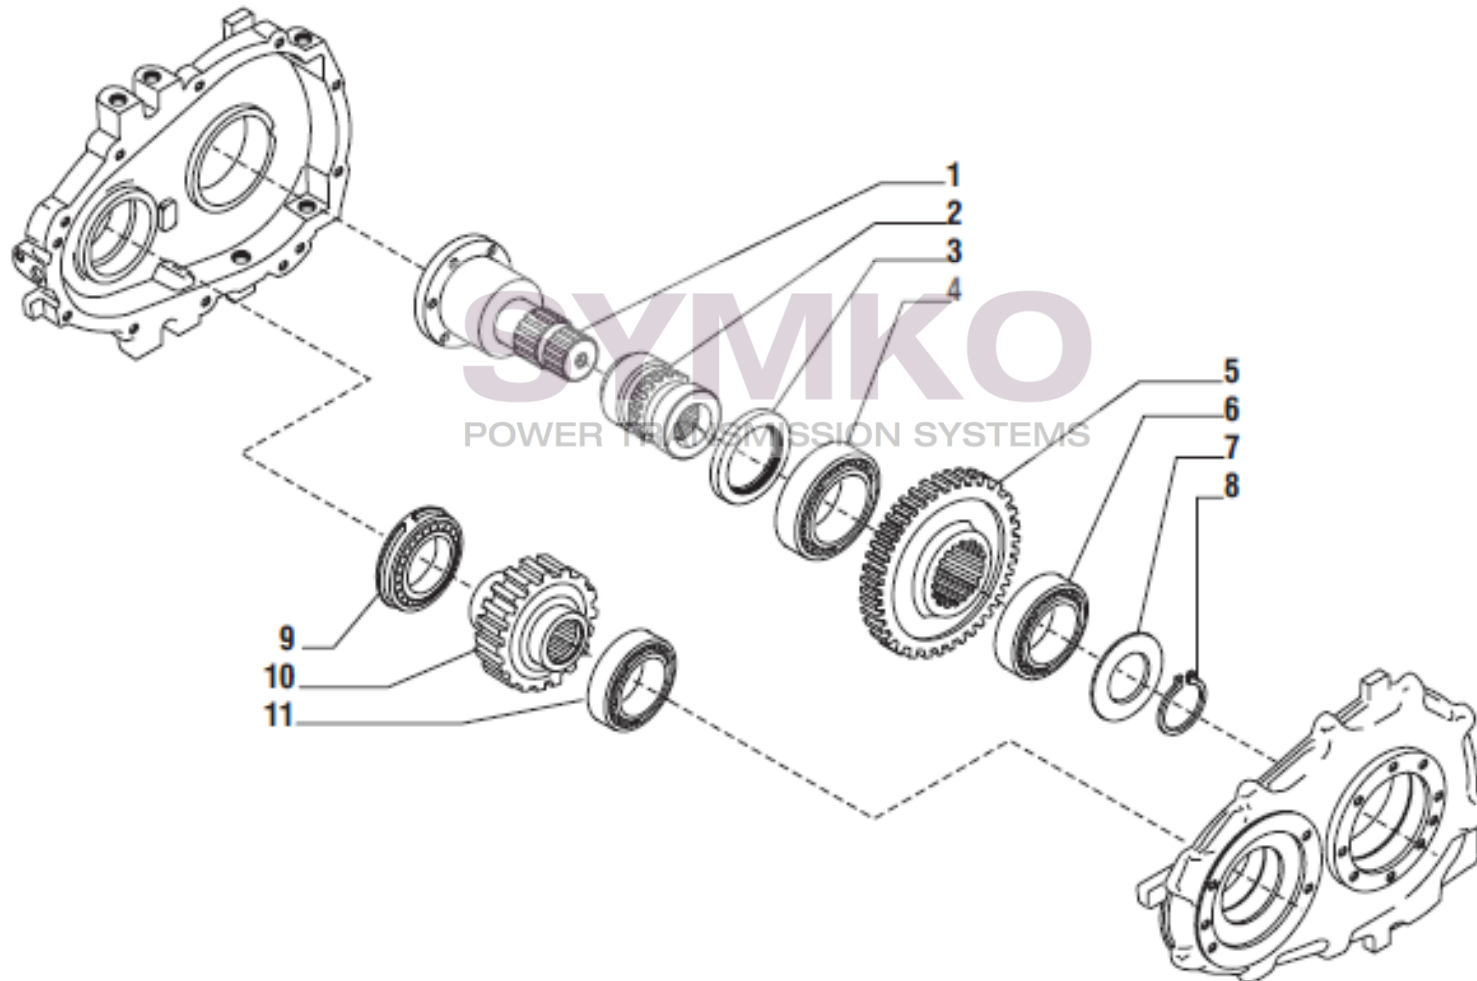

VUES PONT CARRARO N°139474

Vue N°9

SYMKO – Parc d’activité de Tournebride – 23 Rue de la Guillauderie 44118
LA CHEVROLIERE

Tél : 02 51 70 13 13 - fax : 02 51 70 04 04

contact@symko.fr

www.symko.fr