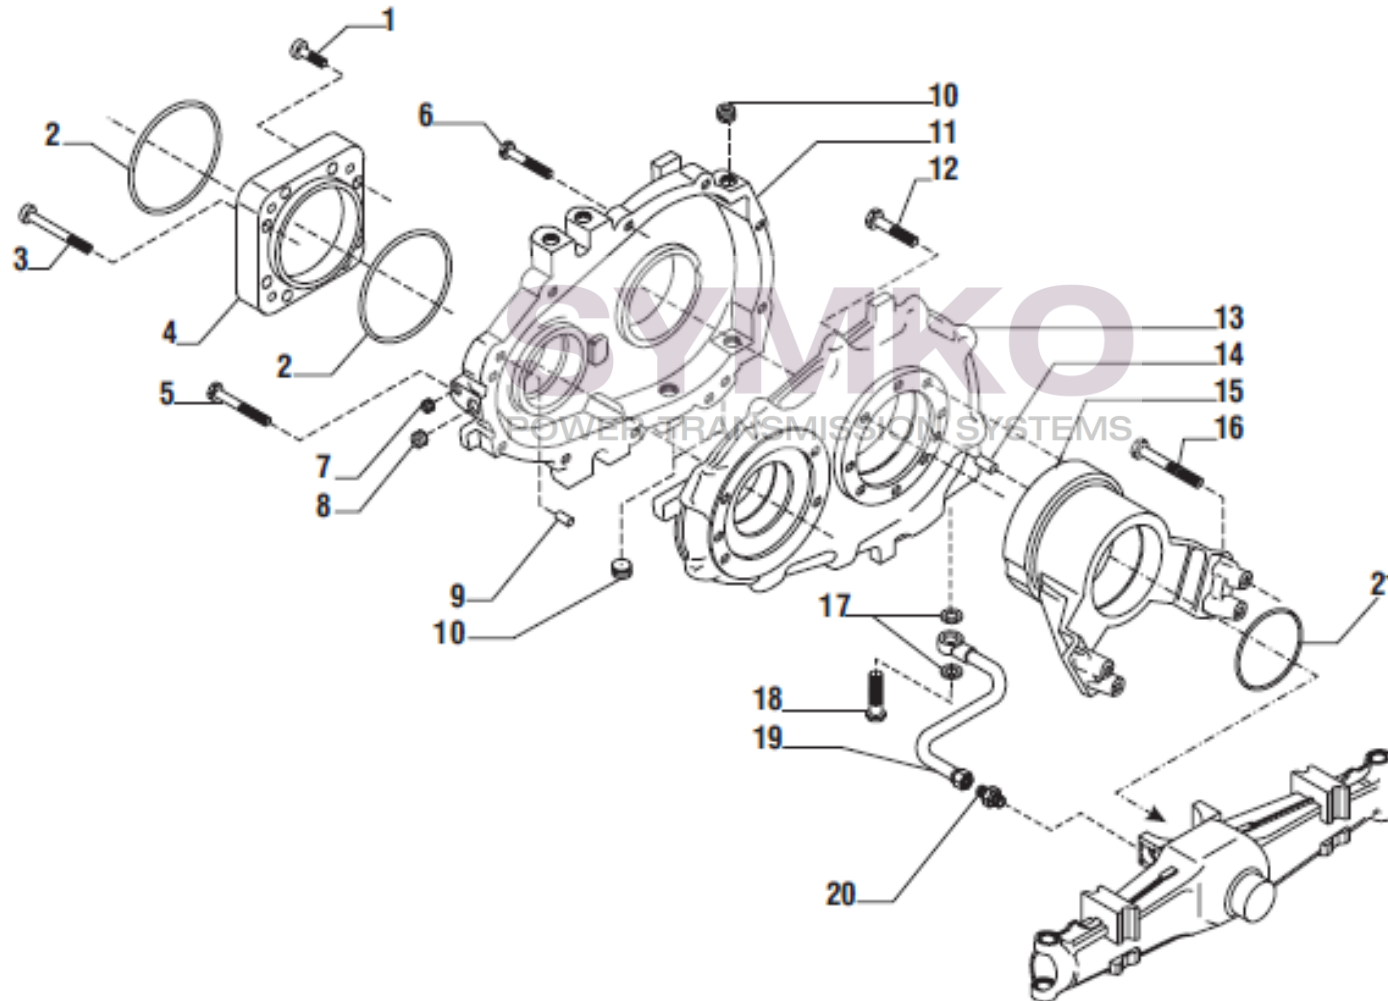

VUES PONT CARRARO N°139474

Vue N°8

SYMKO – Parc d’activité de Tournebride – 23 Rue de la Guillauderie 44118
LA CHEVROLIERE

Tél : 02 51 70 13 13 - fax : 02 51 70 04 04

contact@symko.fr

www.symko.fr