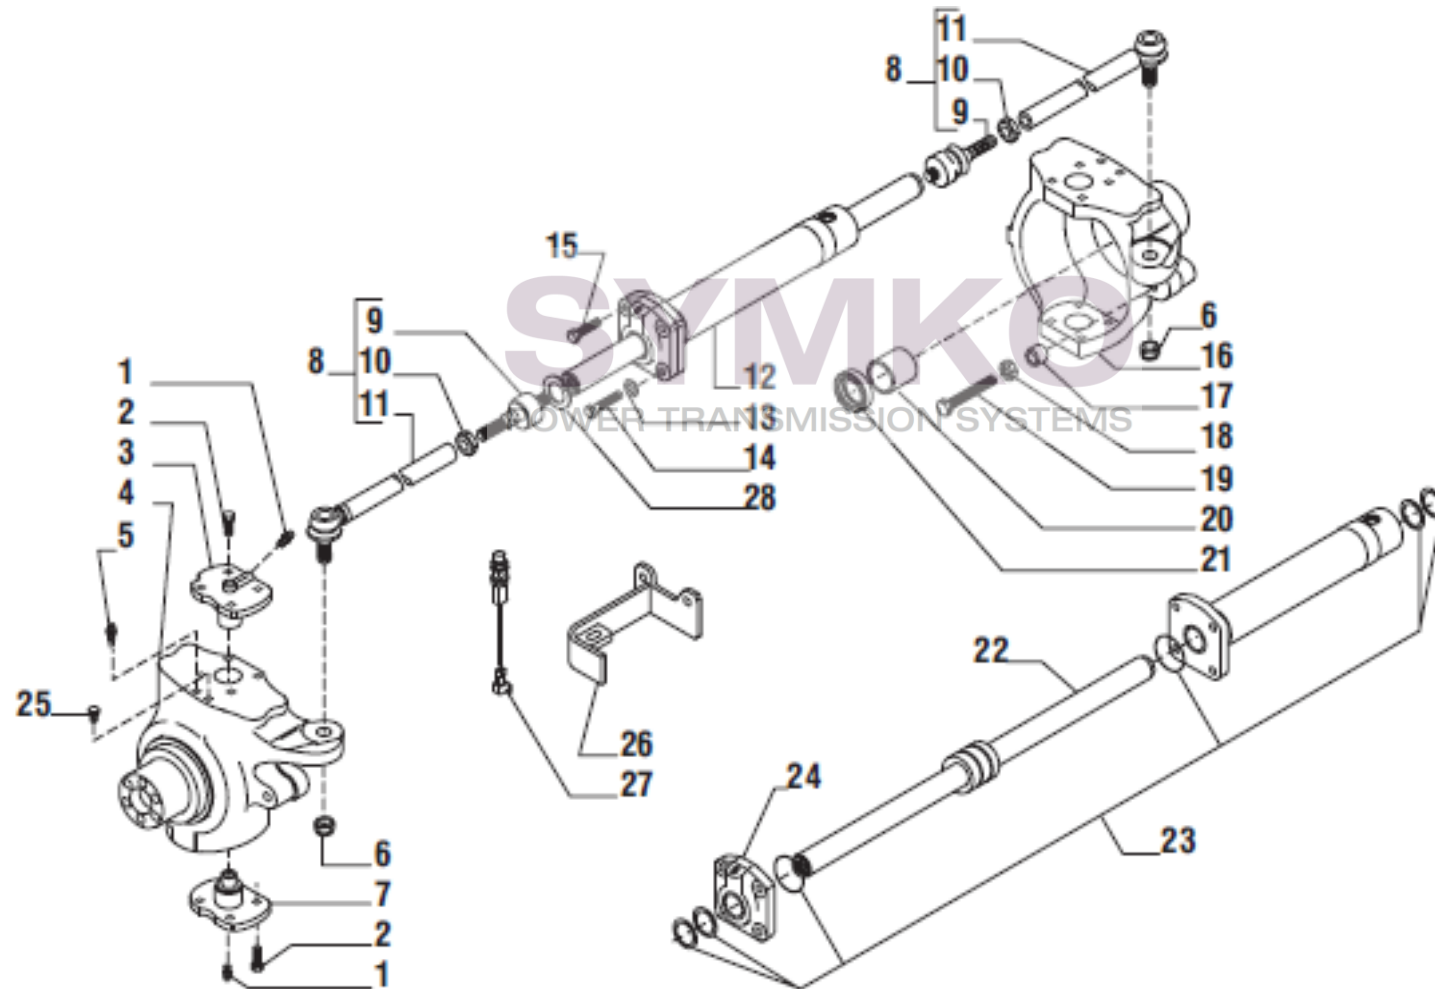

VUES PONT CARRARO N°139474

Vue N°2

SYMKO – Parc d’activité de Tournebride – 23 Rue de la Guillauderie 44118
LA CHEVROLIERE

Tél : 02 51 70 13 13 - fax : 02 51 70 04 04

contact@symko.fr

www.symko.fr