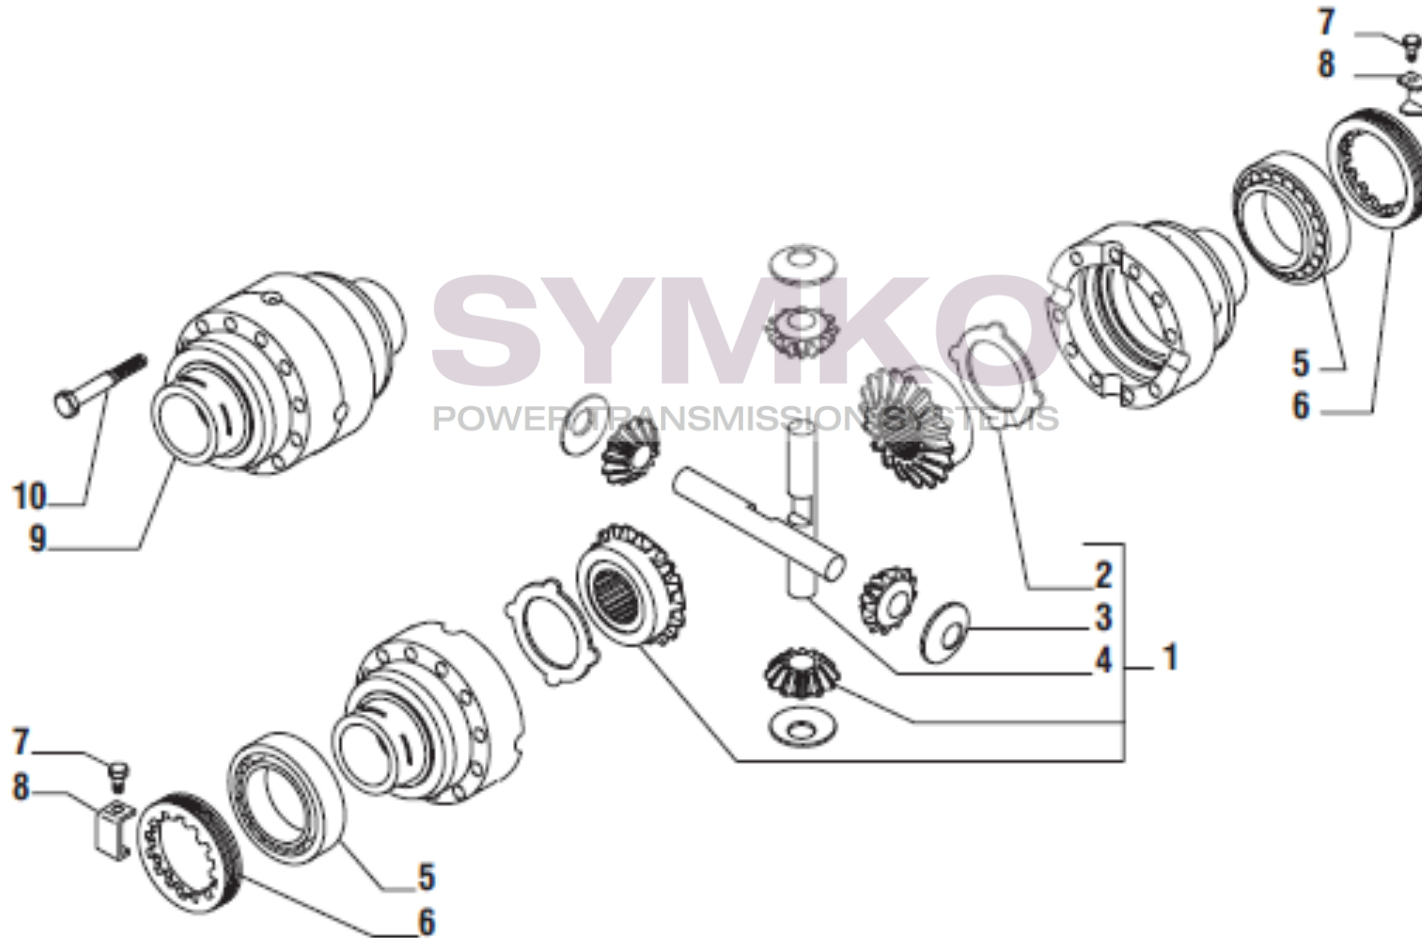

VUES PONT CARRARO N°139474

Vue N°4

SYMKO – Parc d'activité de Tournebride – 23 Rue de la Guillauderie 44118
LA CHEVROLIERE

Tél : 02 51 70 13 13 - fax : 02 51 70 04 04

contact@symko.fr

www.symko.fr