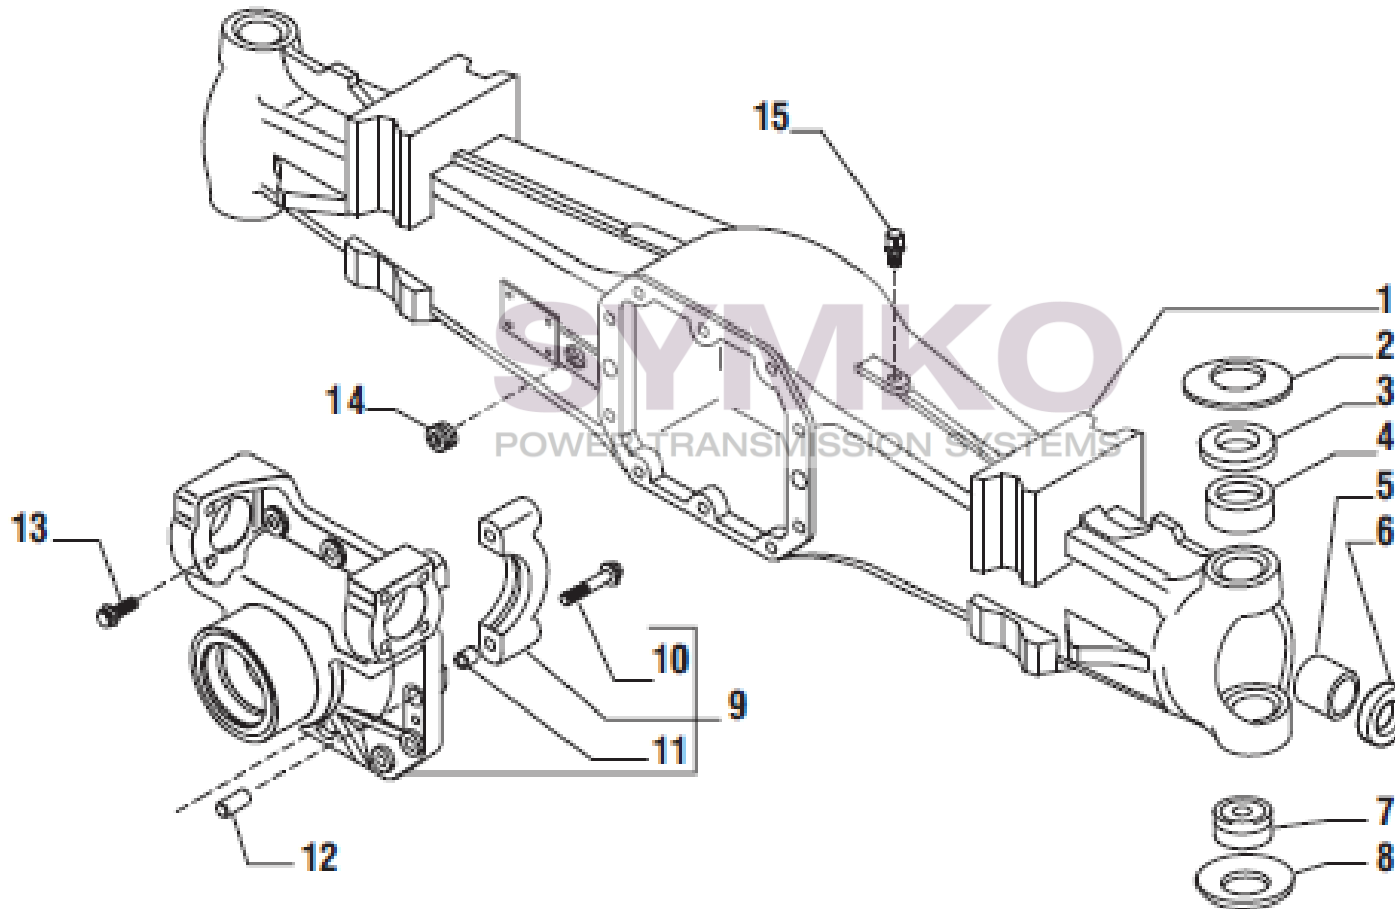

VUES PONT CARRARO N°139474

Vue N°1

SYMKO – Parc d’activité de Tournebride – 23 Rue de la Guillauderie 44118
LA CHEVROLIERE

Tél : 02 51 70 13 13 - fax : 02 51 70 04 04

contact@symko.fr

www.symko.fr

VUES PONT CARRARO N°139474