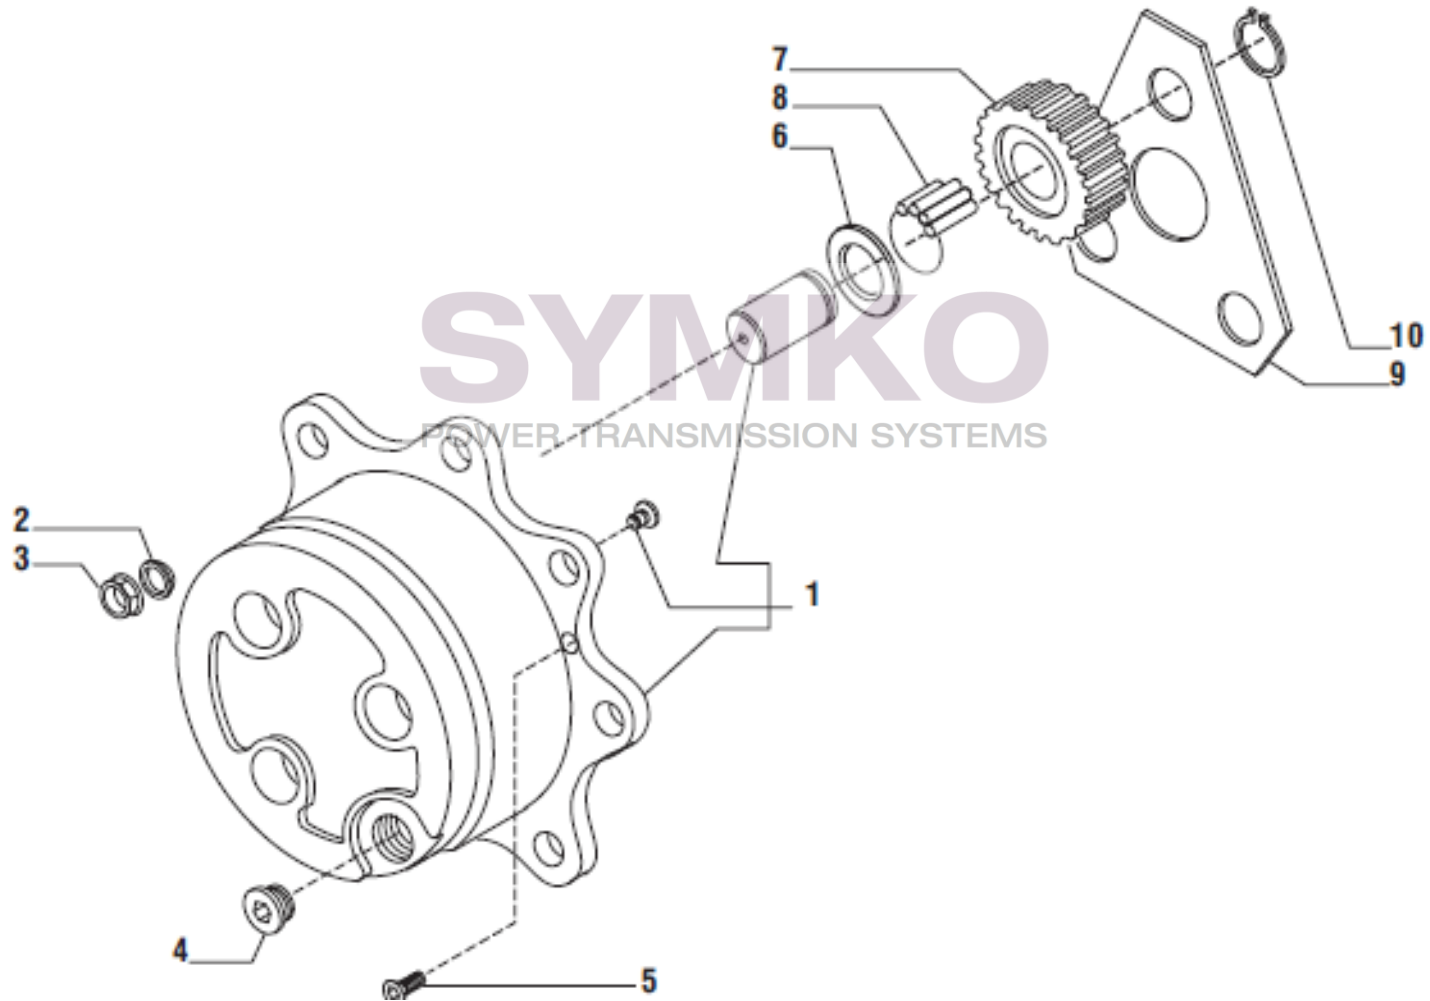

VUES PONT CARRARO N°139474

Vue N°7

SYMKO – Parc d’activité de Tournebride – 23 Rue de la Guillauderie 44118
LA CHEVROLIERE

Tél : 02 51 70 13 13 - fax : 02 51 70 04 04

contact@symko.fr

www.symko.fr