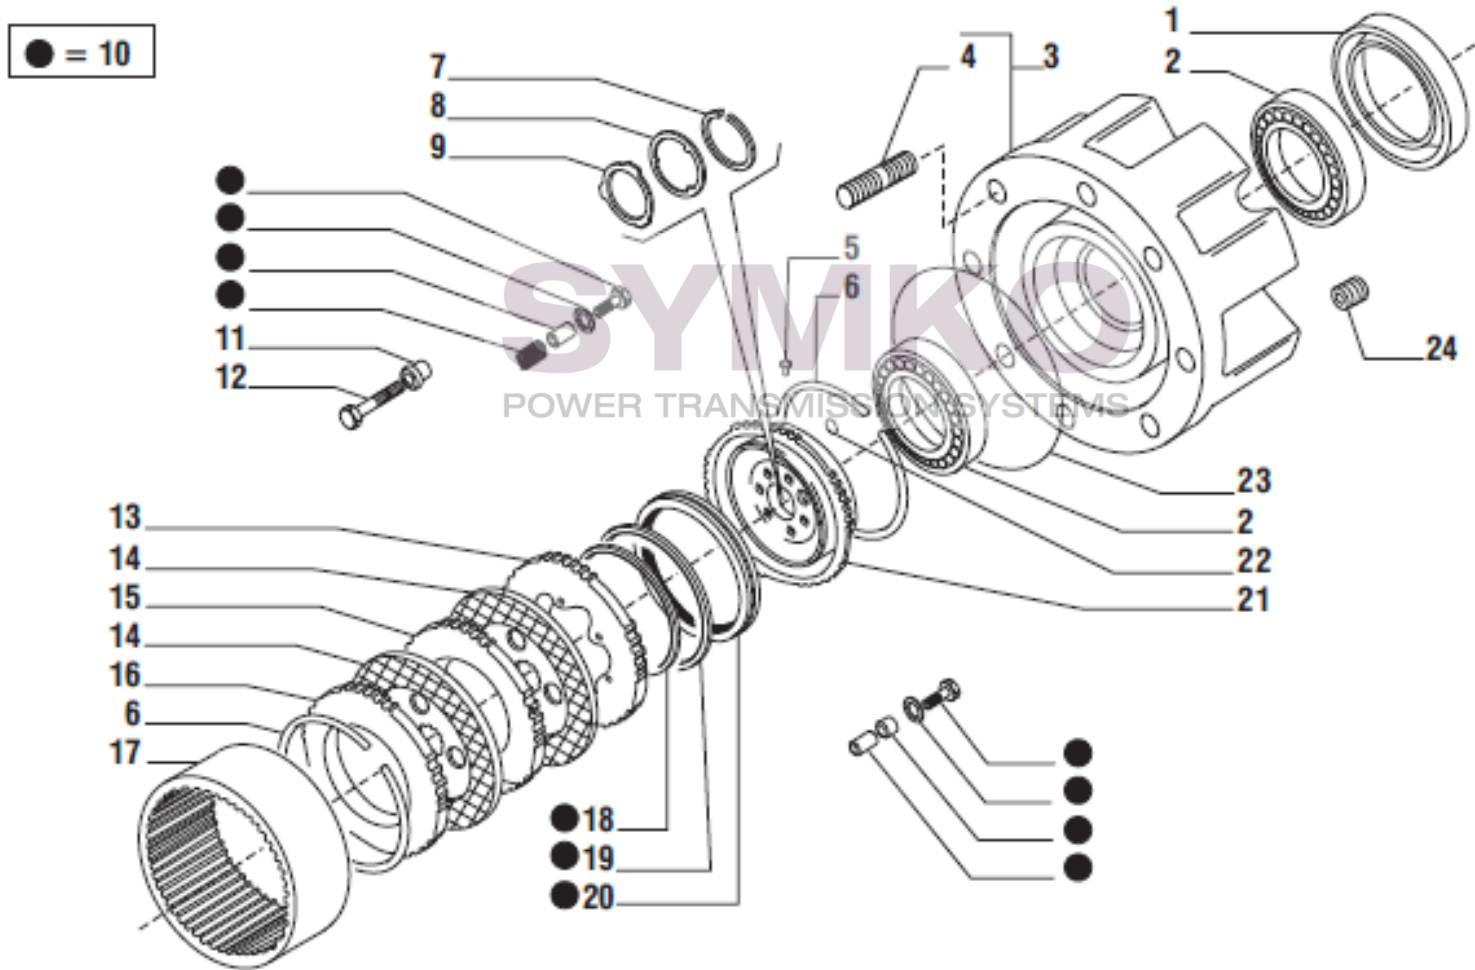

SYMKO

POWER TRANSMISSION SYSTEMS

VUES PONT CARRARO N°139474

Vue N°6

SYMKO – Parc d'activité de Tournebride – 23 Rue de la Guillauderie 44118
LA CHEVROLIERE

Tél : 02 51 70 13 13 - fax : 02 51 70 04 04

contact@symko.fr

www.symko.fr