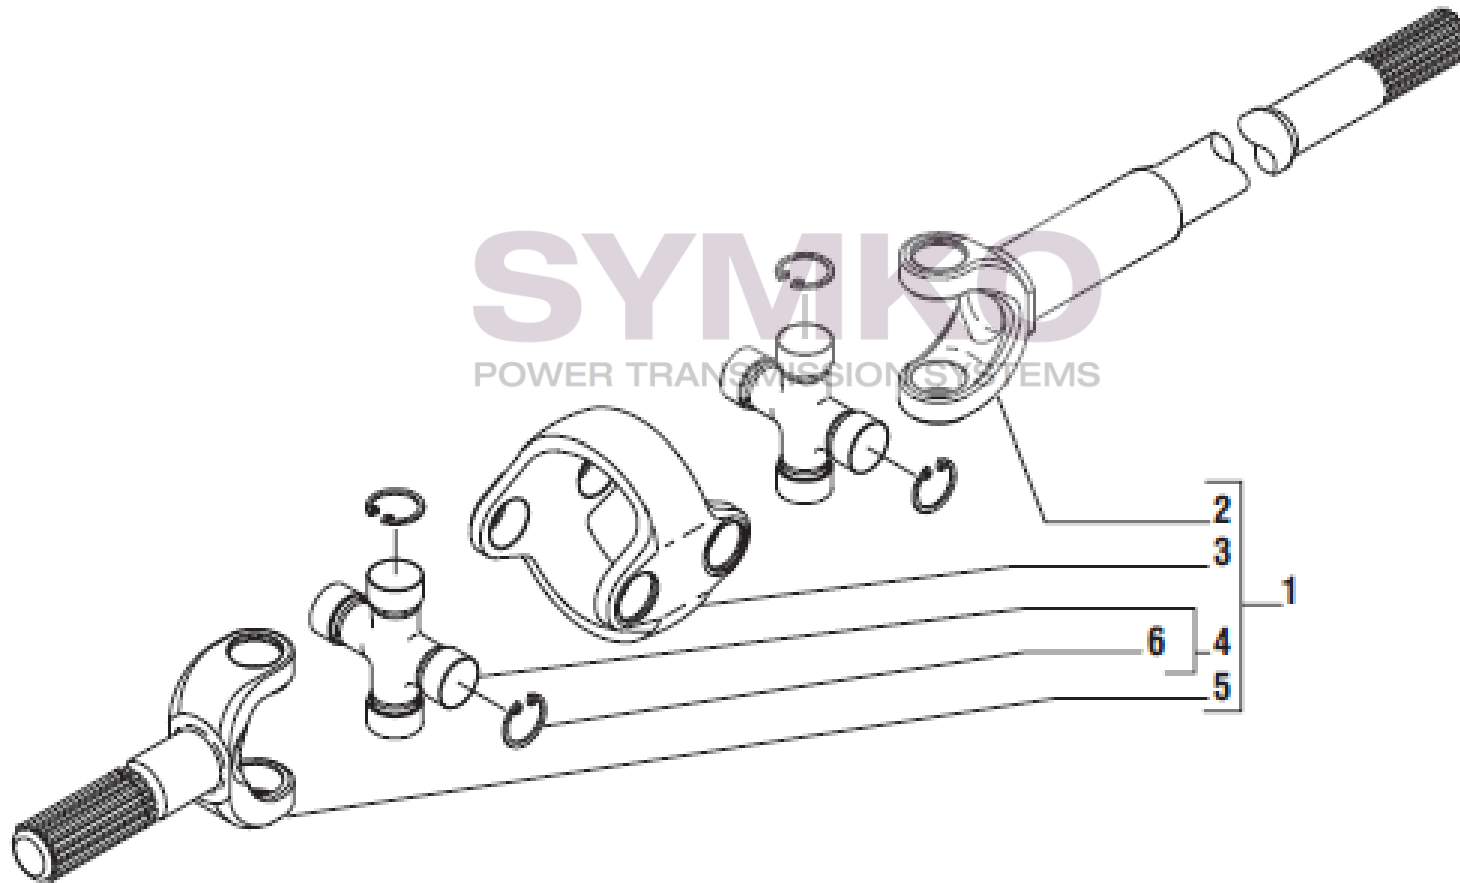

VUES PONT CARRARO N°139474

Vue N°5

SYMKO – Parc d’activité de Tournebride – 23 Rue de la Guillauderie 44118
LA CHEVROLIERE

Tél : 02 51 70 13 13 - fax : 02 51 70 04 04

contact@symko.fr

www.symko.fr