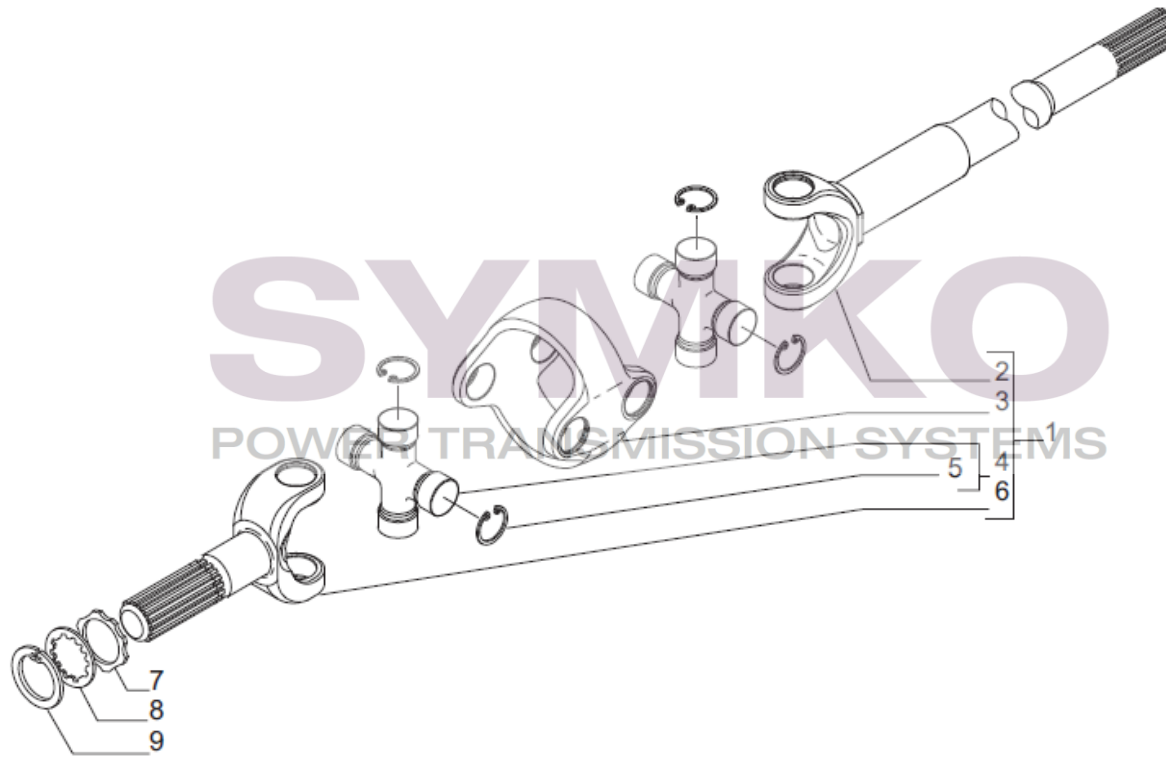

SYMKO

POWER TRANSMISSION SYSTEMS

VUES PONT CARRARO N° 139487

Vue N°5

SYMKO – Parc d'activité de Tournebride – 23 Rue de la Guillauderie 44118
LA CHEVROLIERE

Tél : 02 51 70 13 13 - fax : 02 51 70 04 04

contact@symko.fr

www.symko.fr