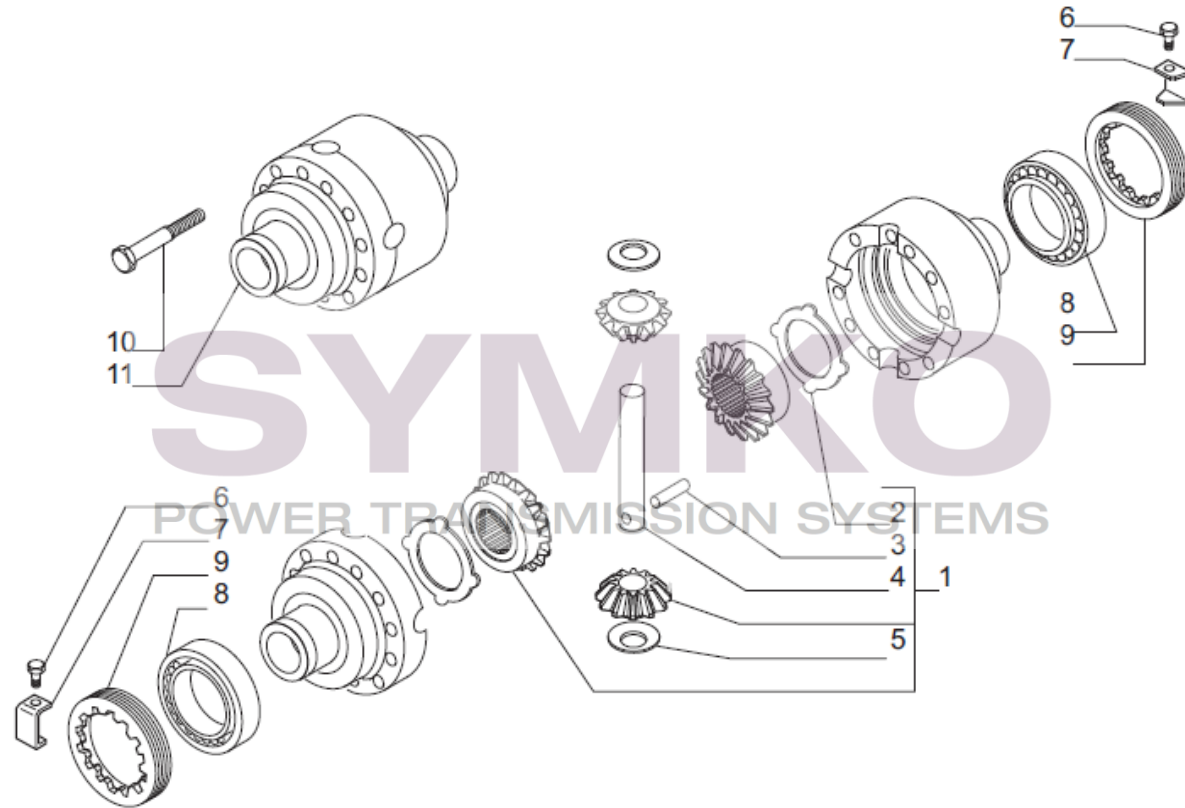

SYMKO

POWER TRANSMISSION SYSTEMS

VUES PONT CARRARO N° 139487

Vue N°4

SYMKO – Parc d’activité de Tournebride – 23 Rue de la Guillauderie 44118
LA CHEVROLIERE

Tél : 02 51 70 13 13 - fax : 02 51 70 04 04

contact@symko.fr

www.symko.fr