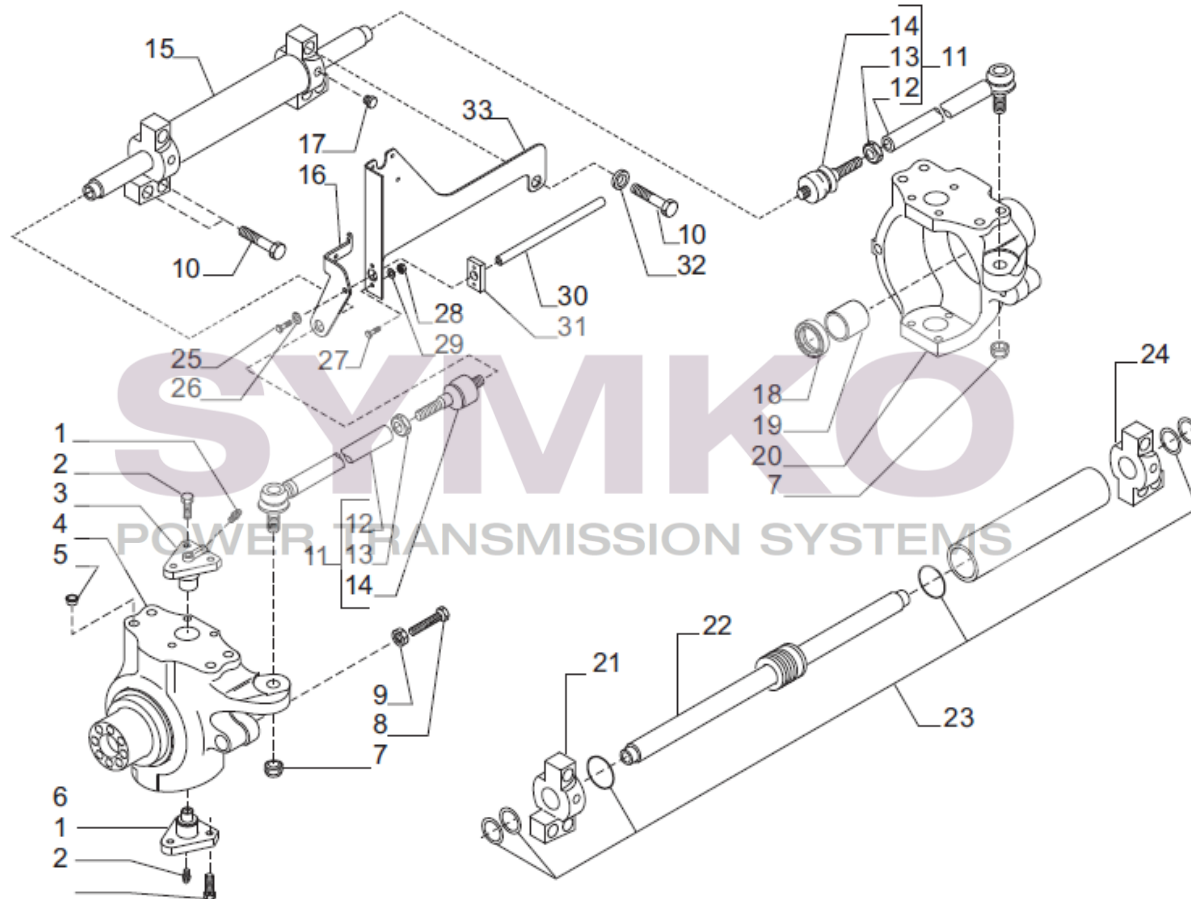

SYMKO

POWER TRANSMISSION SYSTEMS

VUES PONT CARRARO N° 139487

Vue N°2

SYMKO – Parc d’activité de Tournebride – 23 Rue de la Guillauderie 44118
LA CHEVROLIERE

Tél : 02 51 70 13 13 - fax : 02 51 70 04 04

contact@symko.fr

www.symko.fr