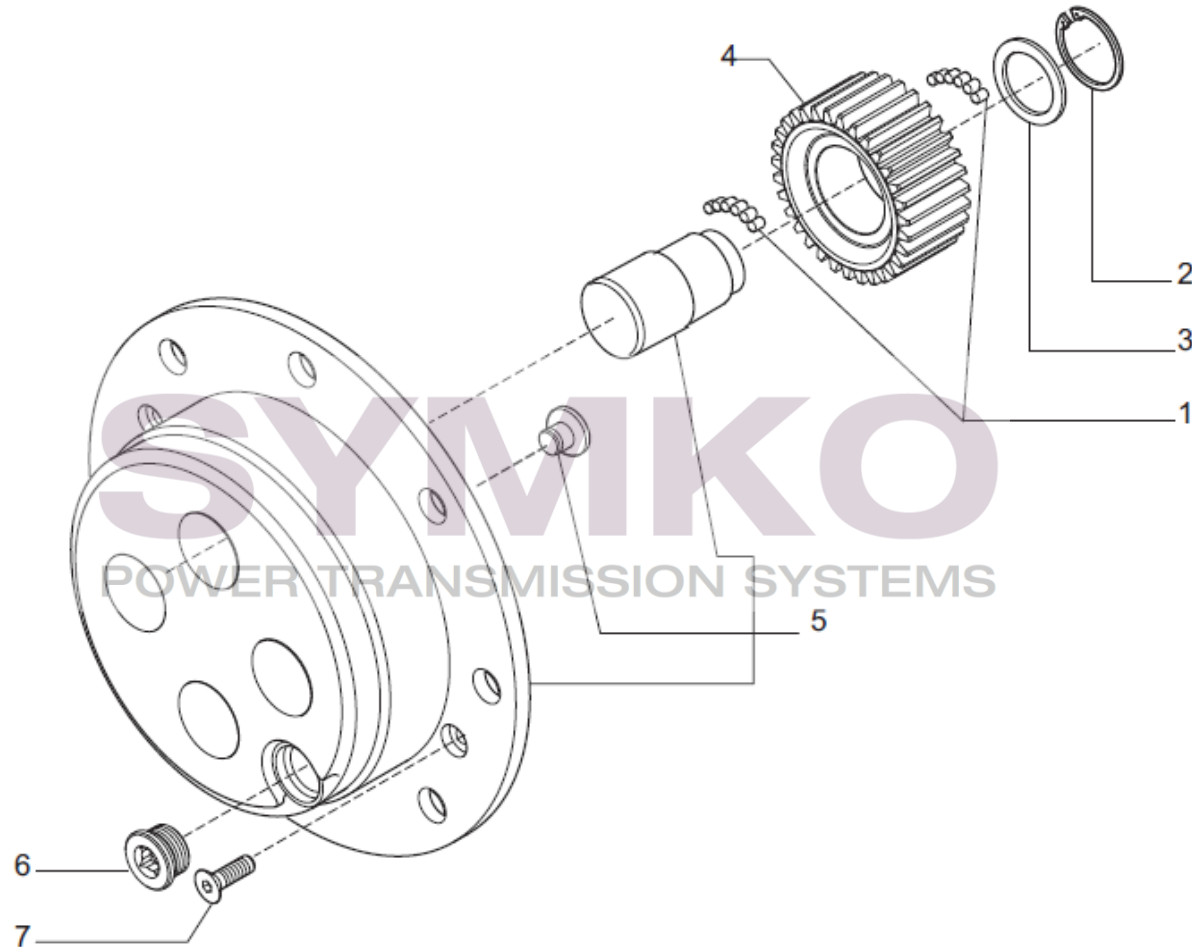

SYMKO

POWER TRANSMISSION SYSTEMS

VUES PONT CARRARO N° 139487

Vue N°7

SYMKO – Parc d'activité de Tournebride – 23 Rue de la Guillauderie 44118
LA CHEVROLIERE

Tél : 02 51 70 13 13 - fax : 02 51 70 04 04

contact@symko.fr

www.symko.fr