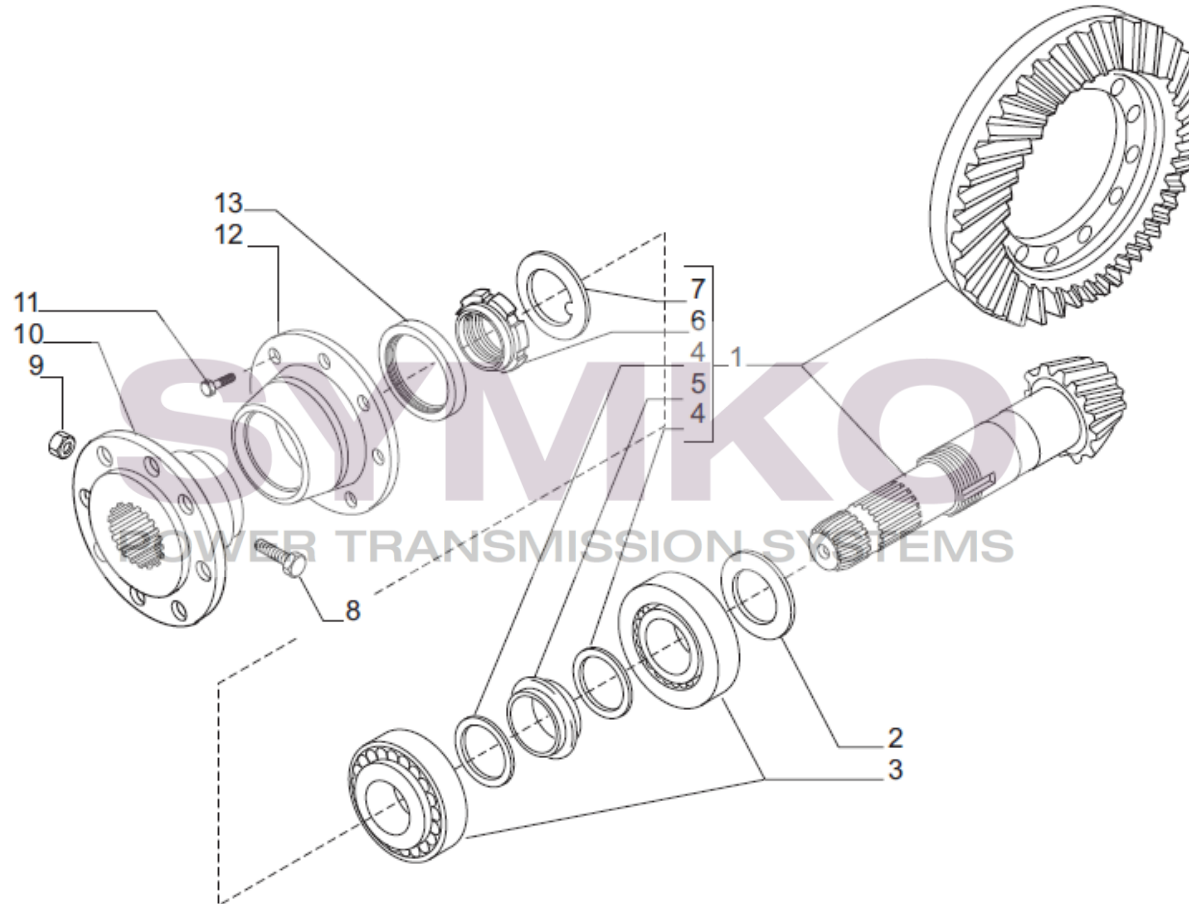

SYMKO

POWER TRANSMISSION SYSTEMS

VUES PONT CARRARO N° 139487

Vue N°3

SYMKO – Parc d’activité de Tournebride – 23 Rue de la Guillauderie 44118
LA CHEVROLIERE

Tél : 02 51 70 13 13 - fax : 02 51 70 04 04

contact@symko.fr

www.symko.fr