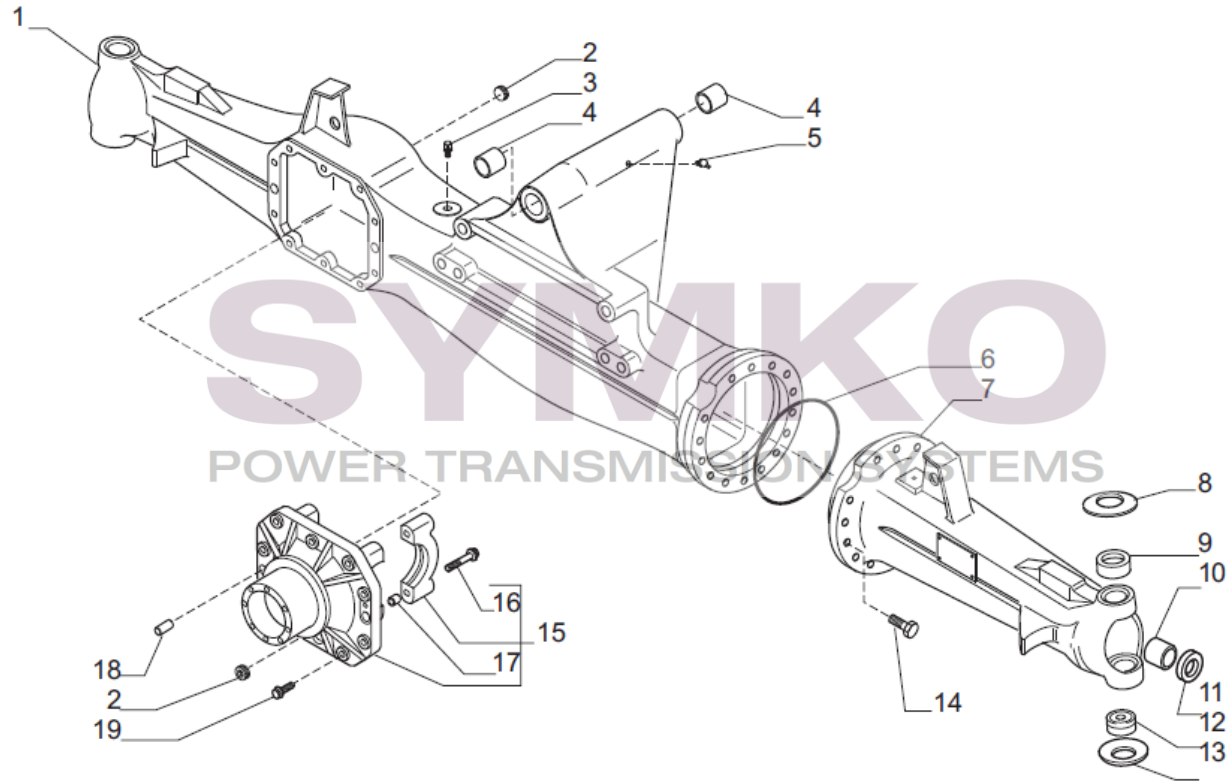

# SYMKO

POWER TRANSMISSION SYSTEMS

VUES PONT CARRARO N° 139487

Vue N°1

SYMKO – Parc d’activité de Tournebride – 23 Rue de la Guillauderie 44118  
LA CHEVROLIERE

Tél : 02 51 70 13 13 - fax : 02 51 70 04 04

[contact@symko.fr](mailto:contact@symko.fr)