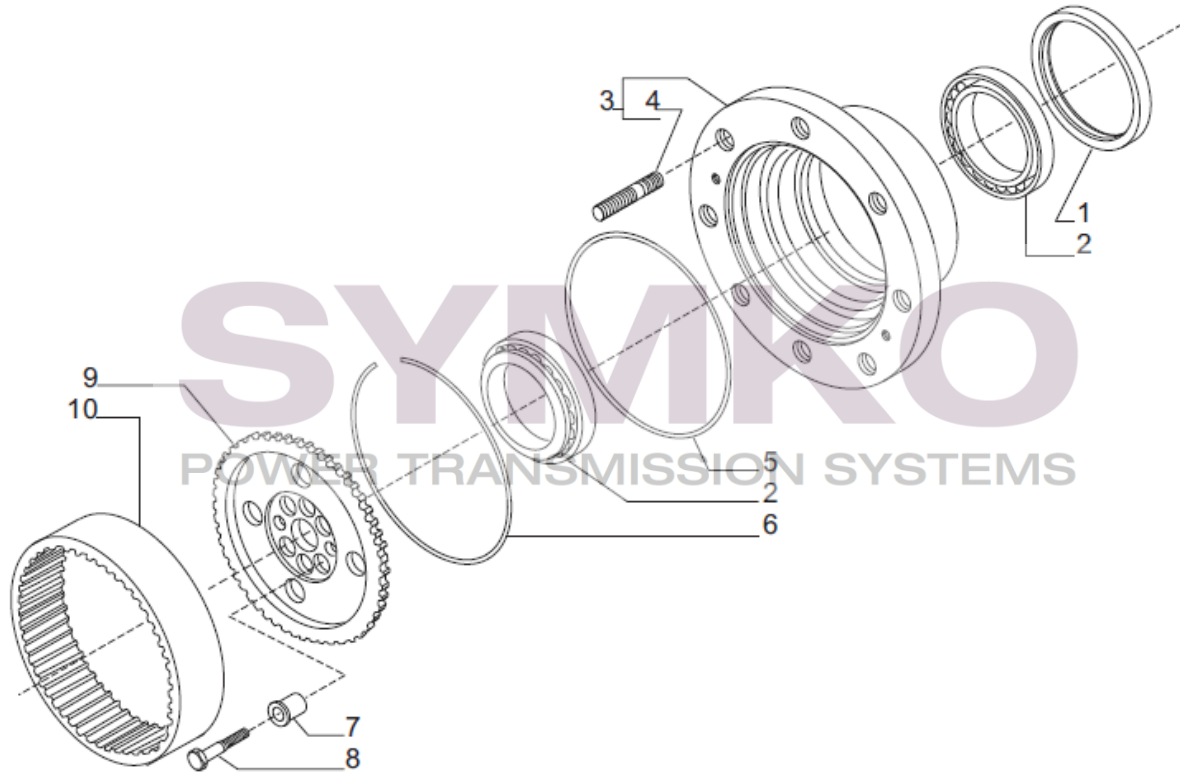

SYMKO

POWER TRANSMISSION SYSTEMS

VUES PONT CARRARO N° 139487

Vue N°6

SYMKO – Parc d'activité de Tournebride – 23 Rue de la Guillauderie 44118
LA CHEVROLIERE

Tél : 02 51 70 13 13 - fax : 02 51 70 04 04

contact@symko.fr

www.symko.fr