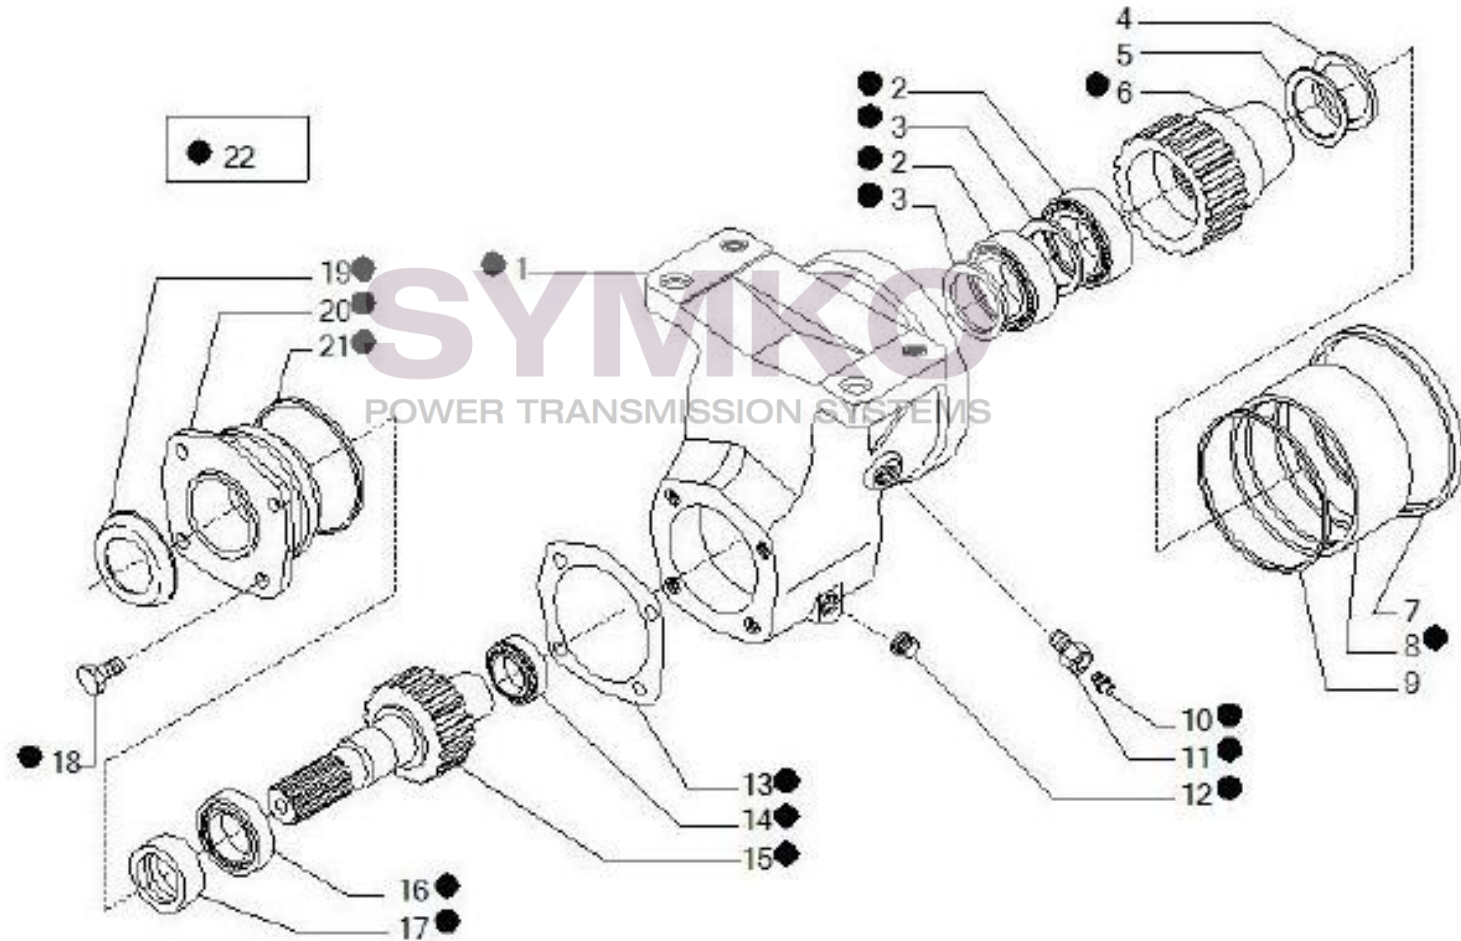

VUES PONT CARRARO N°139492

Vue N°7

SYMKO – Parc d’activité de Tournebride – 23 Rue de la Guillauderie 44118
LA CHEVROLIERE

Tél : 02 51 70 13 13 - fax : 02 51 70 04 04

contact@symko.fr

www.symko.fr