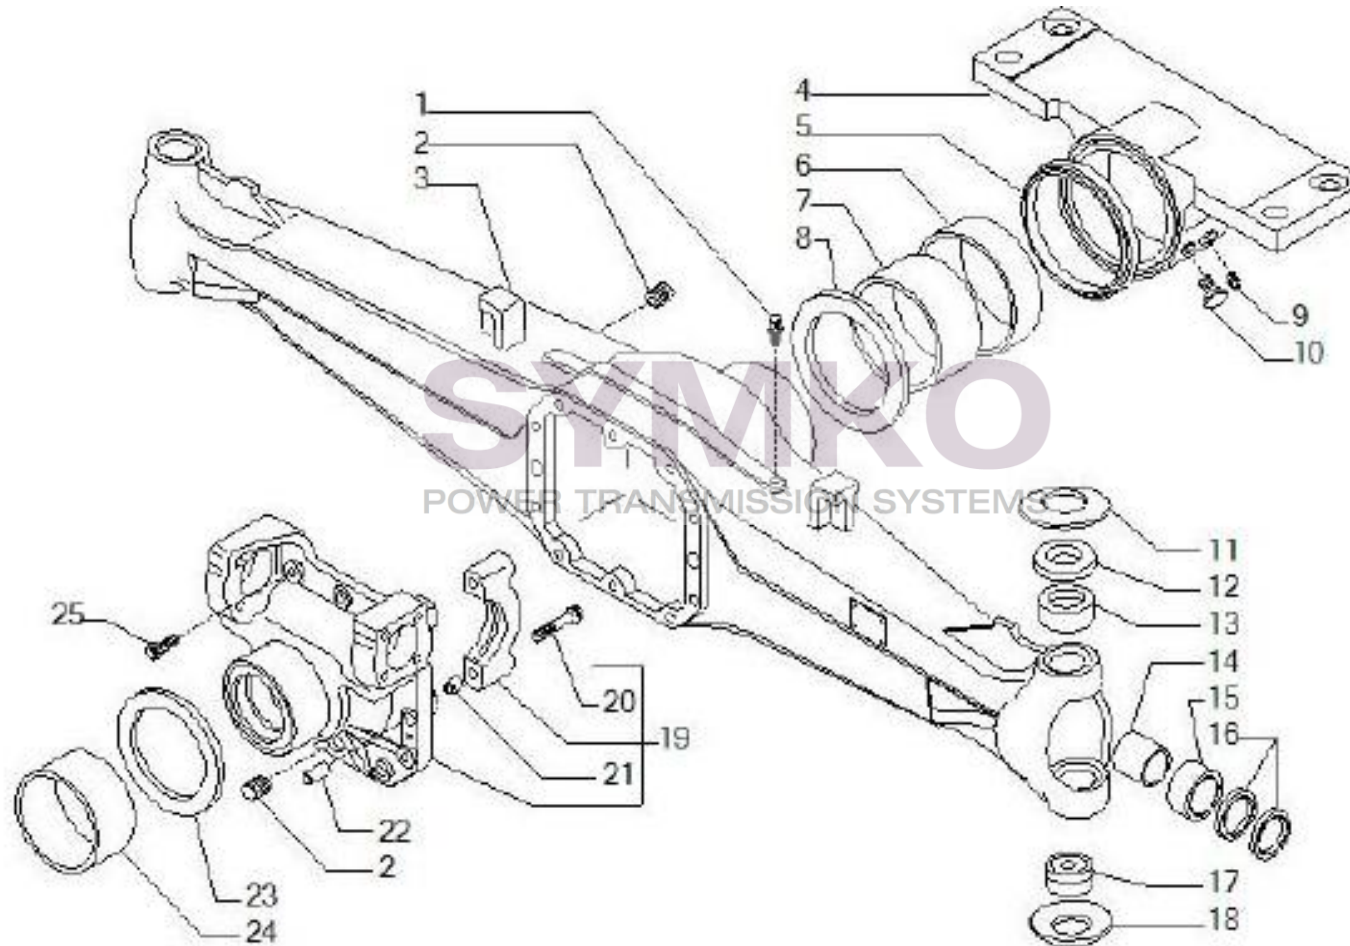

VUES PONT CARRARO N°139492

Vue N°1

SYMKO – Parc d’activité de Tournebride – 23 Rue de la Guillauderie 44118
LA CHEVROLIERE

Tél : 02 51 70 13 13 - fax : 02 51 70 04 04

contact@symko.fr

www.symko.fr

VUES PONT CARRARO N°139492