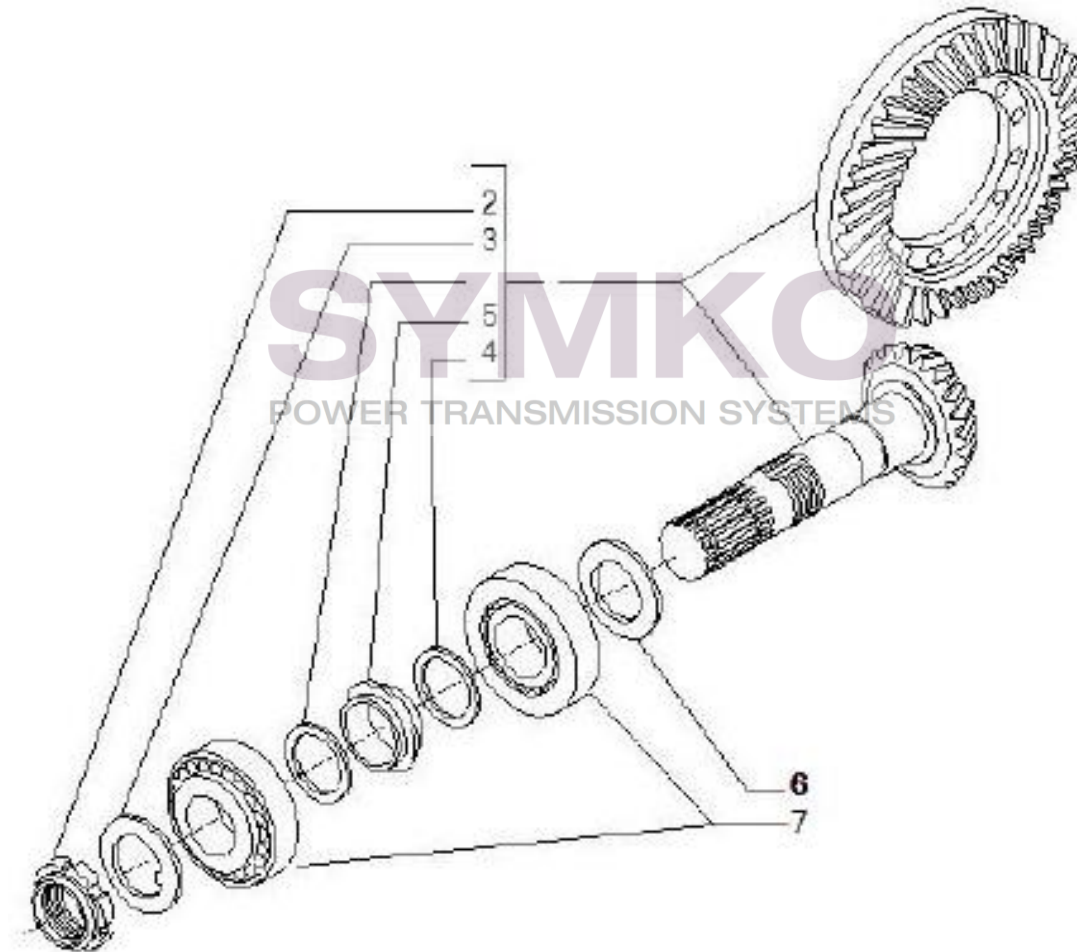

Vue N°2

SYMKO – Parc d’activité de Tournebride – 23 Rue de la Guillauderie 44118
LA CHEVROLIERE

Tél : 02 51 70 13 13 - fax : 02 51 70 04 04

contact@symko.fr

www.symko.fr

VUES PONT CARRARO N°139492

Vue N°3

SYMKO – Parc d’activité de Tournebride – 23 Rue de la Guillauderie 44118
LA CHEVROLIERE