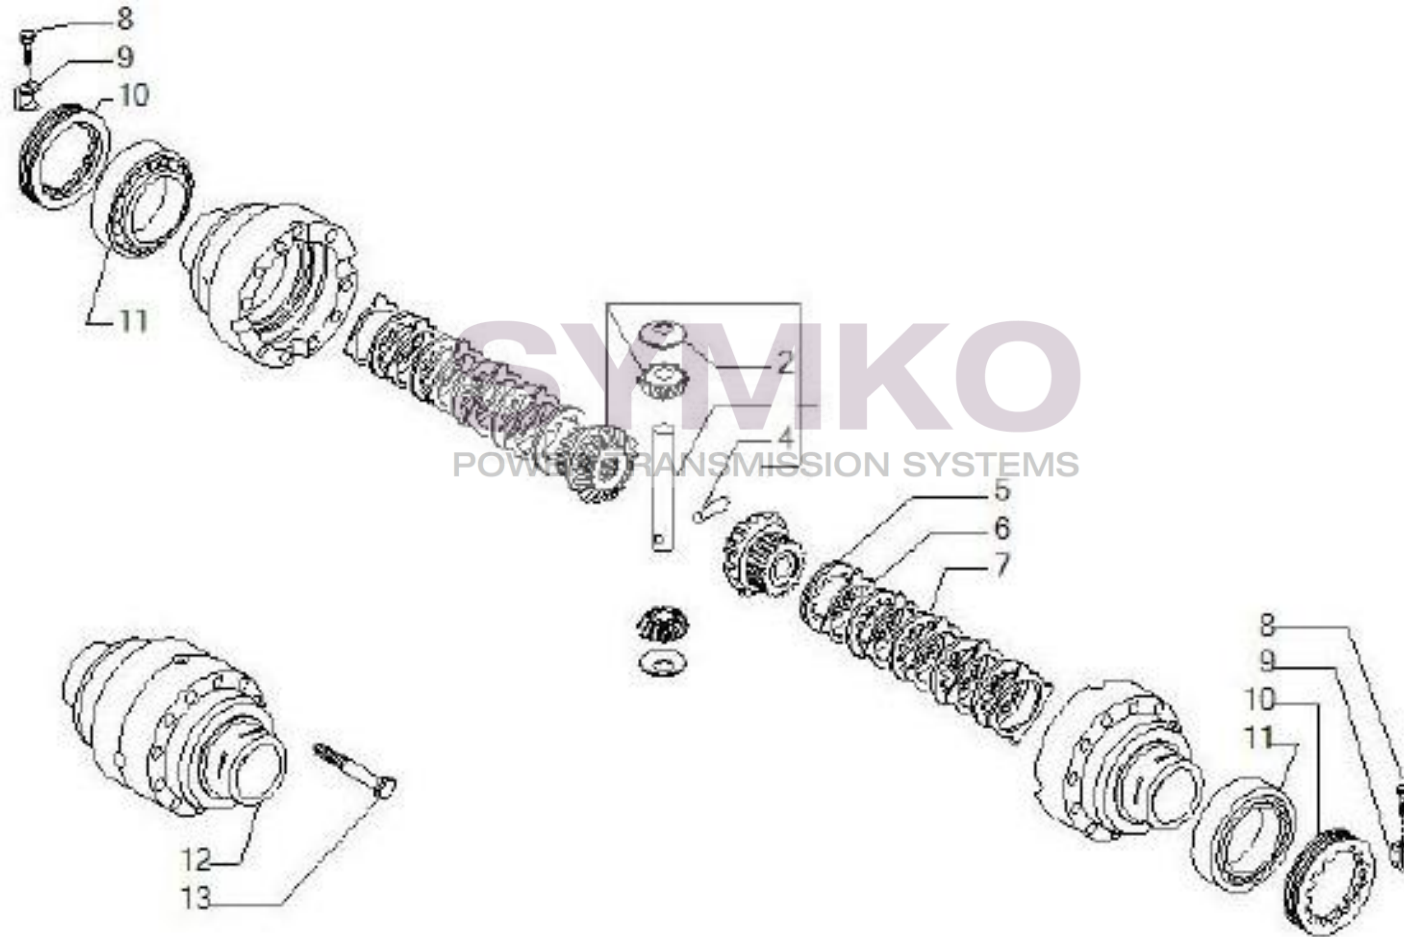

VUES PONT CARRARO N°139492

Vue N°4

SYMKO – Parc d’activité de Tournebride – 23 Rue de la Guillauderie 44118
LA CHEVROLIERE

Tél : 02 51 70 13 13 - fax : 02 51 70 04 04

contact@symko.fr

www.symko.fr