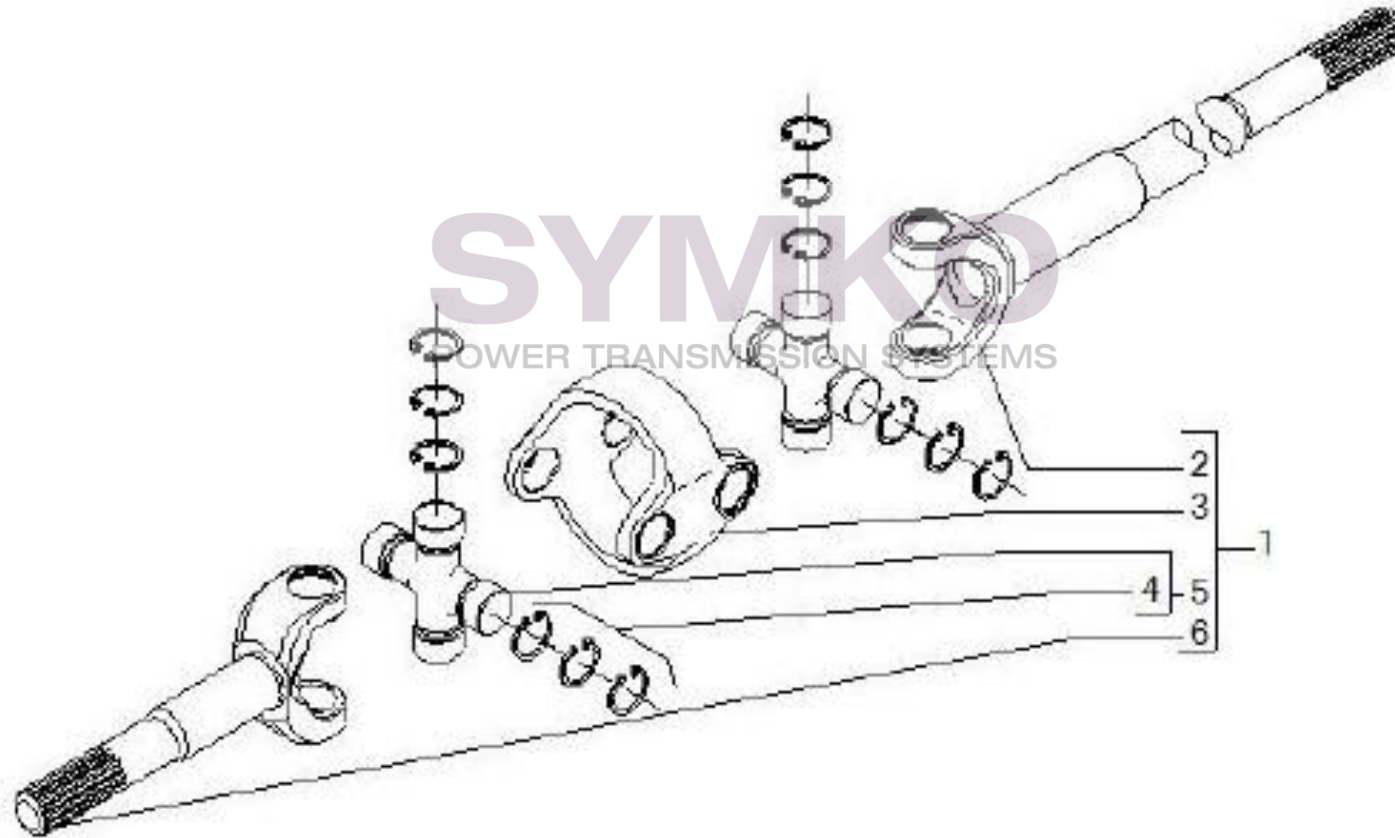

VUES PONT CARRARO N°139492

Vue N°5

SYMKO – Parc d’activité de Tournebride – 23 Rue de la Guillauderie 44118
LA CHEVROLIERE

Tél : 02 51 70 13 13 - fax : 02 51 70 04 04

contact@symko.fr

www.symko.fr