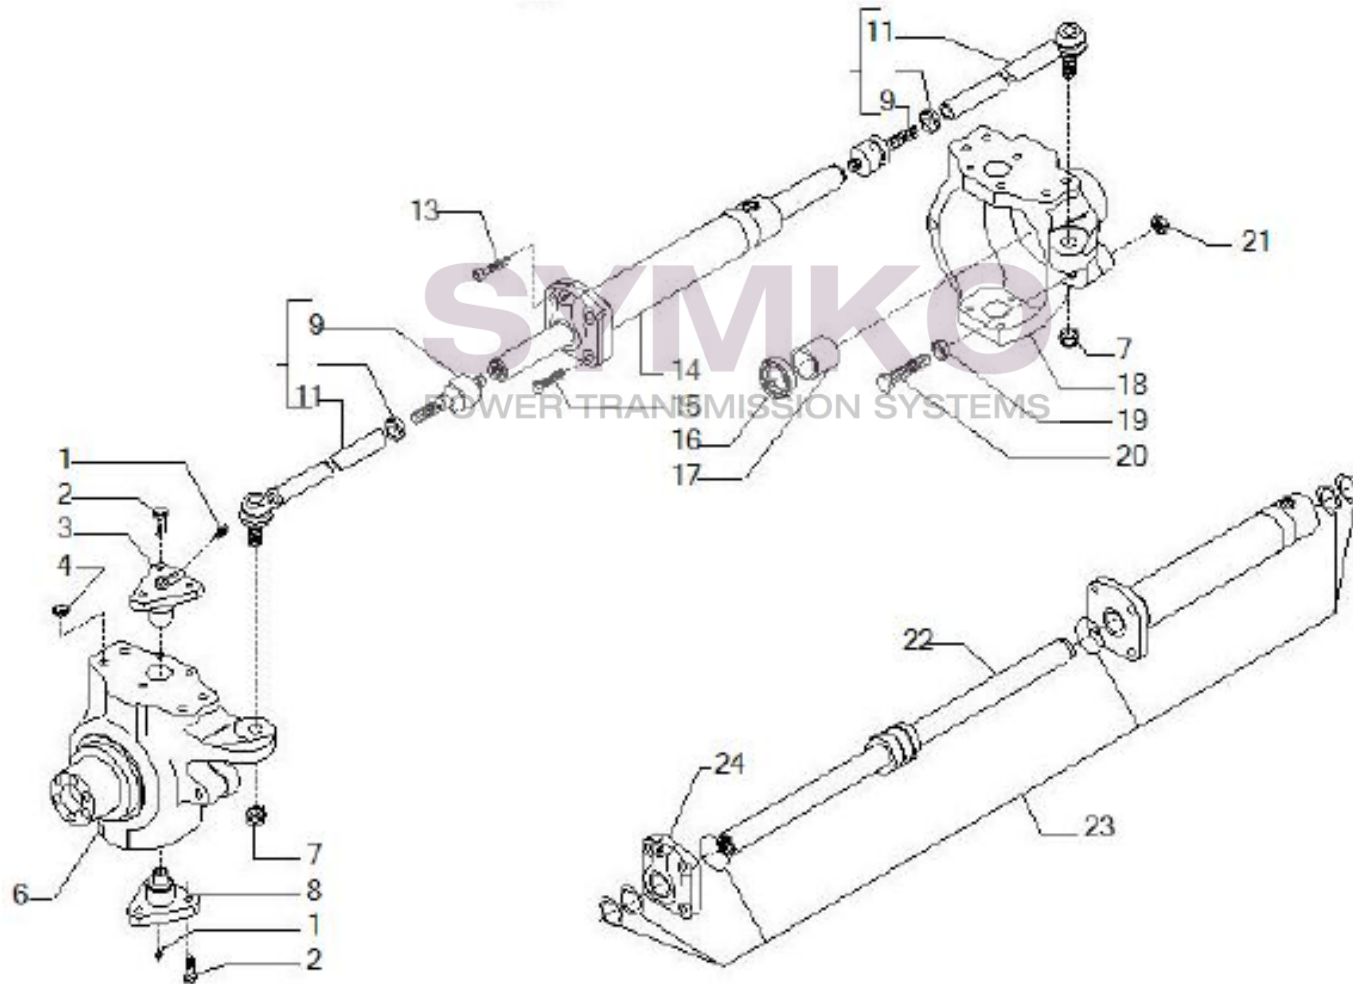

VUES PONT CARRARO N°139492

Vue N°2

SYMKO – Parc d’activité de Tournebride – 23 Rue de la Guillauderie 44118
LA CHEVROLIERE

Tél : 02 51 70 13 13 - fax : 02 51 70 04 04

contact@symko.fr

www.symko.fr