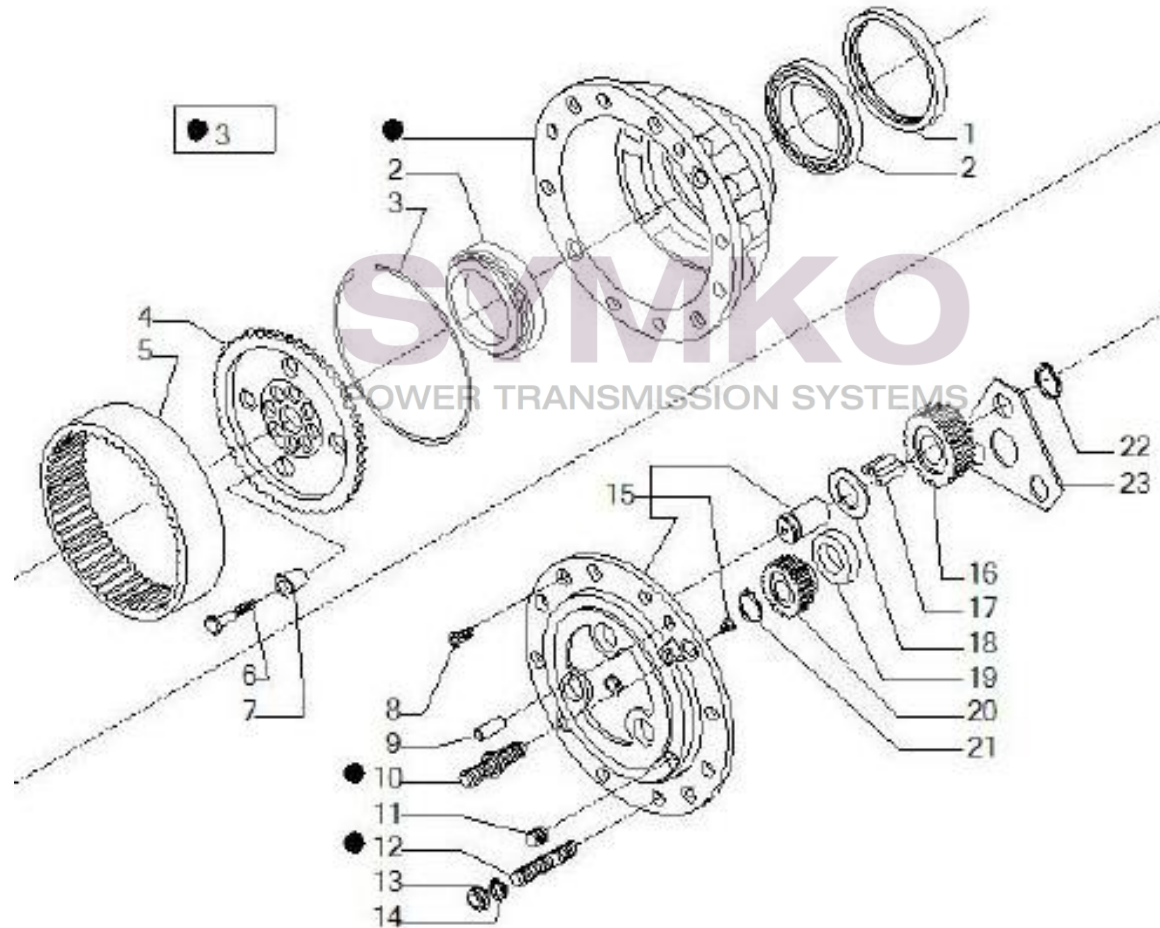

VUES PONT CARRARO N°139492

Vue N°6

SYMKO – Parc d’activité de Tournebride – 23 Rue de la Guillauderie 44118
LA CHEVROLIERE

Tél : 02 51 70 13 13 - fax : 02 51 70 04 04

contact@symko.fr

www.symko.fr