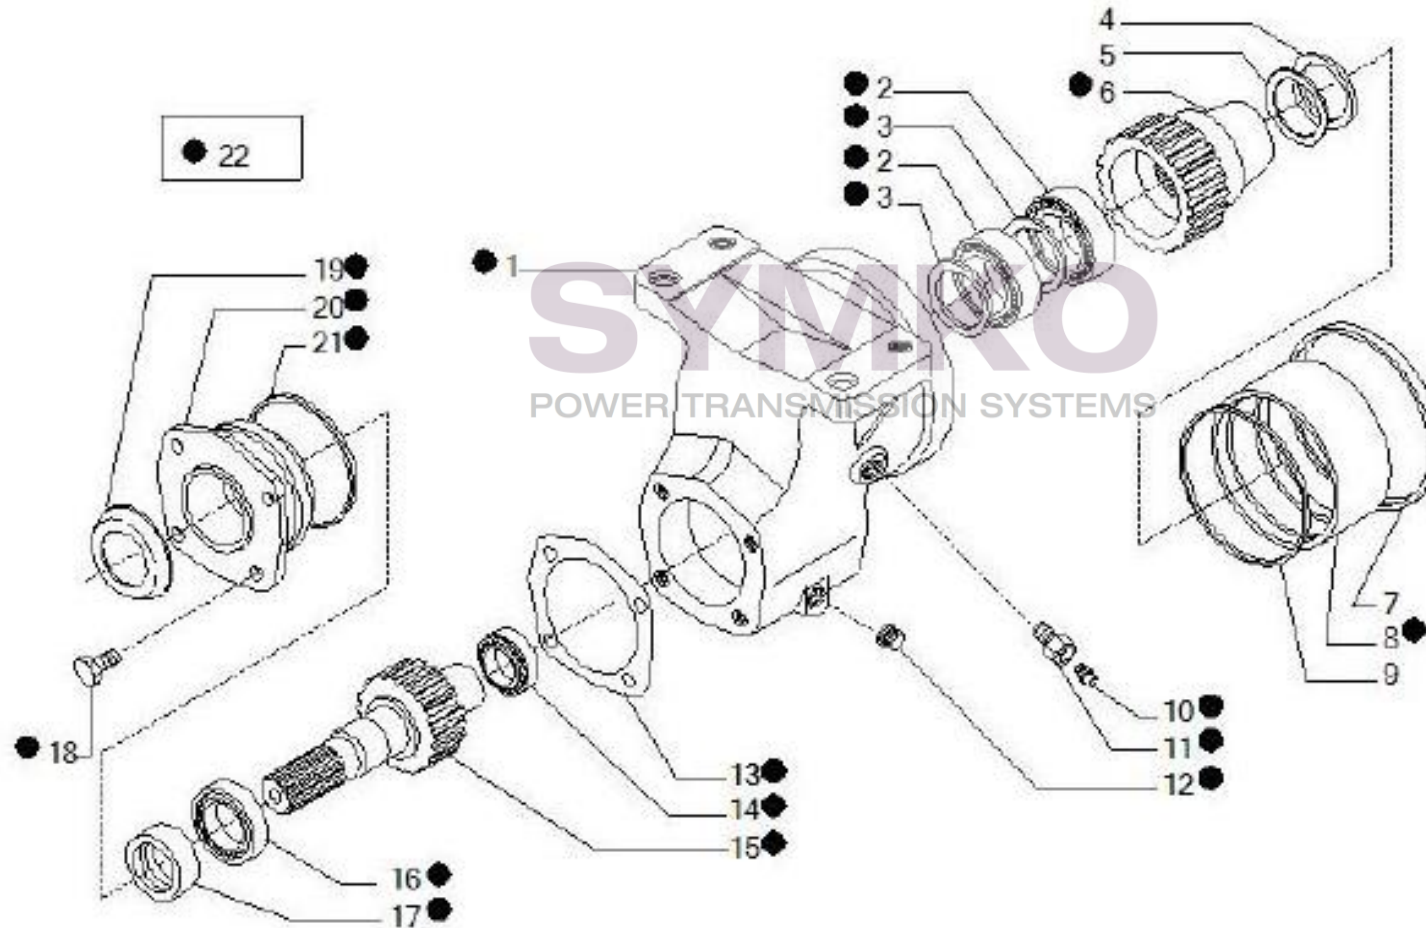

VUES PONT CARRARO N°139493

Vue N°7

SYMKO – Parc d’activité de Tournebride – 23 Rue de la Guillauderie 44118
LA CHEVROLIERE

Tél : 02 51 70 13 13 - fax : 02 51 70 04 04

contact@symko.fr

www.symko.fr