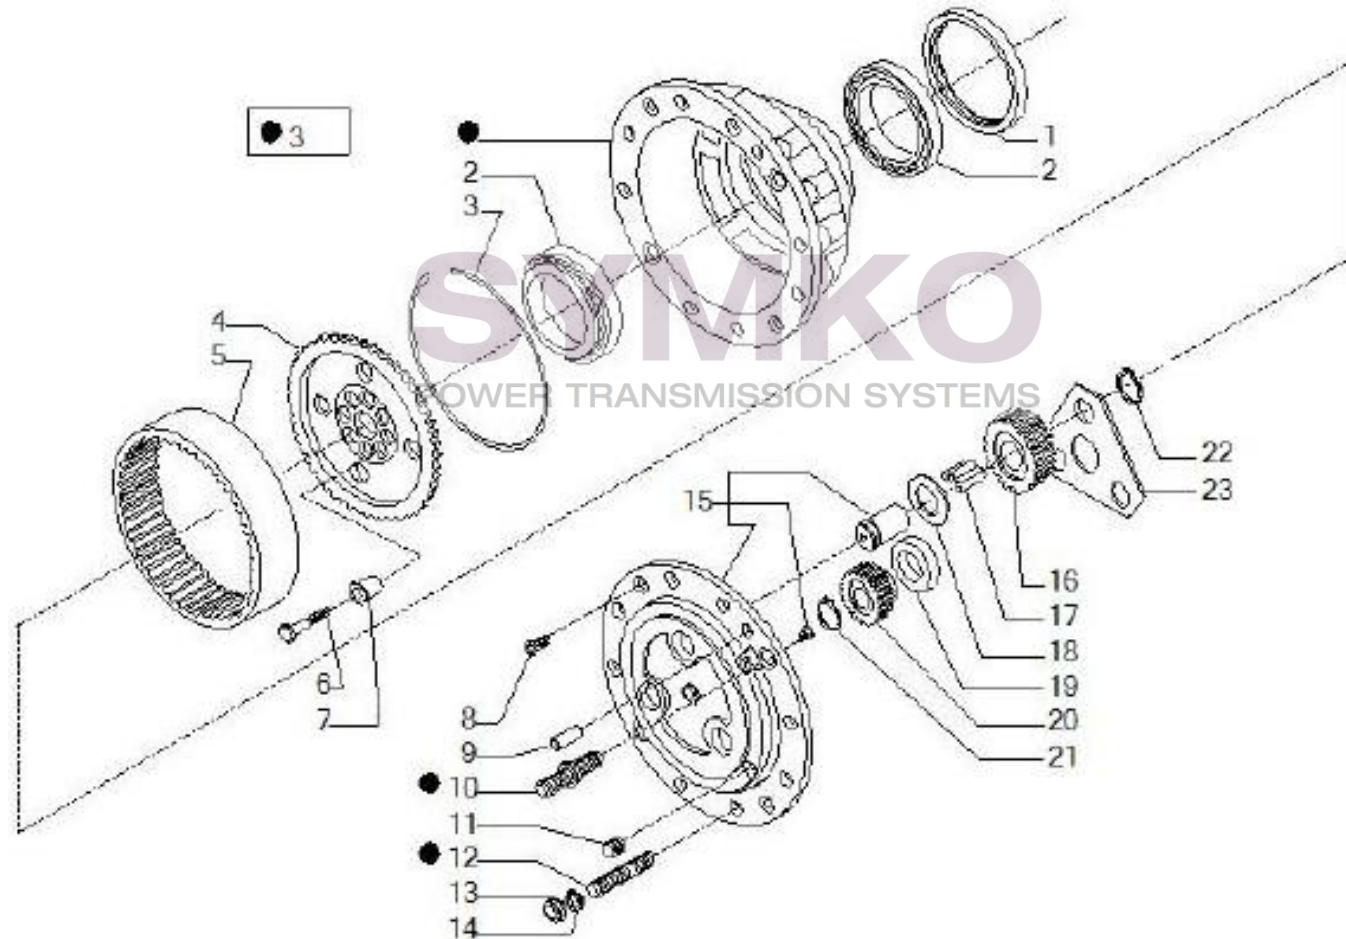

www.symko.fr

SYMKO

POWER TRANSMISSION SYSTEMS

VUES PONT CARRARO N°139493

Vue N°6

SYMKO – Parc d’activité de Tournebride – 23 Rue de la Guillauderie 44118
LA CHEVROLIERE

Tél : 02 51 70 13 13 - fax : 02 51 70 04 04