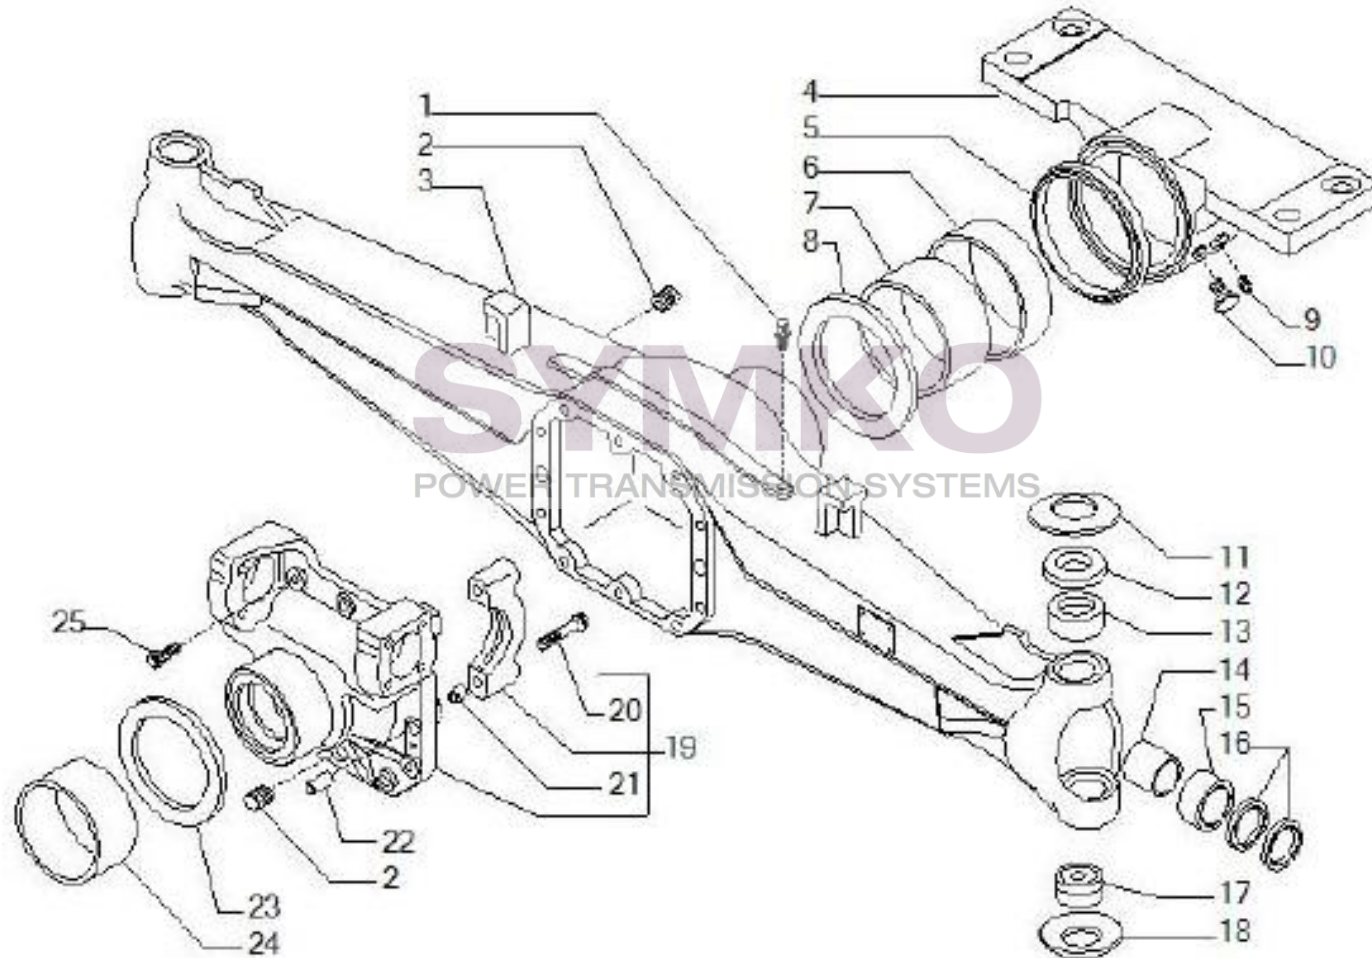

VUES PONT CARRARO N°139493

Vue N°1

SYMKO – Parc d’activité de Tournebride – 23 Rue de la Guillauderie 44118
LA CHEVROLIERE

Tél : 02 51 70 13 13 - fax : 02 51 70 04 04

contact@symko.fr

www.symko.fr

VUES PONT CARRARO N°139493