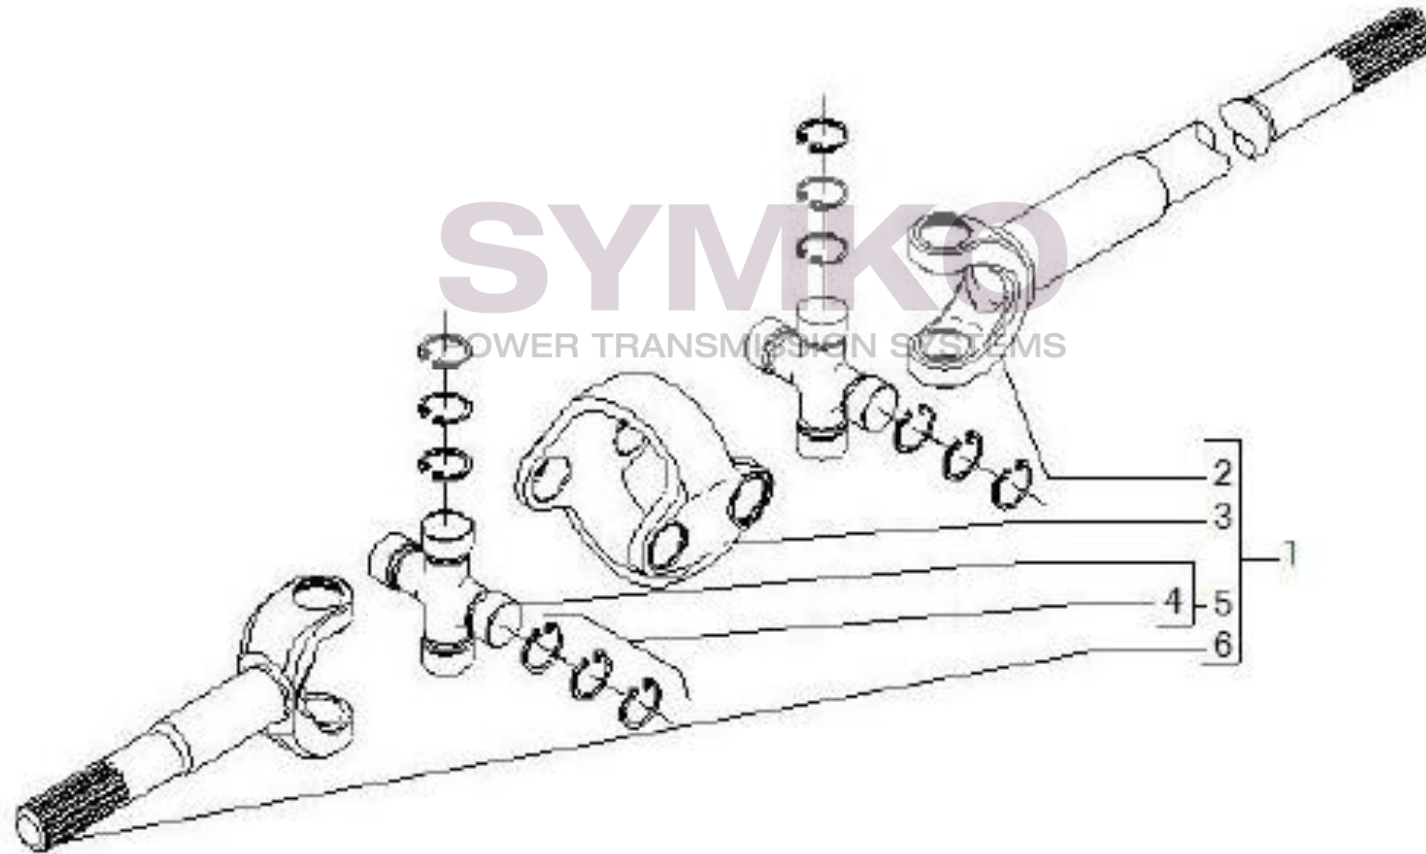

VUES PONT CARRARO N°139493

Vue N°5

SYMKO – Parc d’activité de Tournebride – 23 Rue de la Guillauderie 44118
LA CHEVROLIERE

Tél : 02 51 70 13 13 - fax : 02 51 70 04 04

contact@symko.fr

www.symko.fr