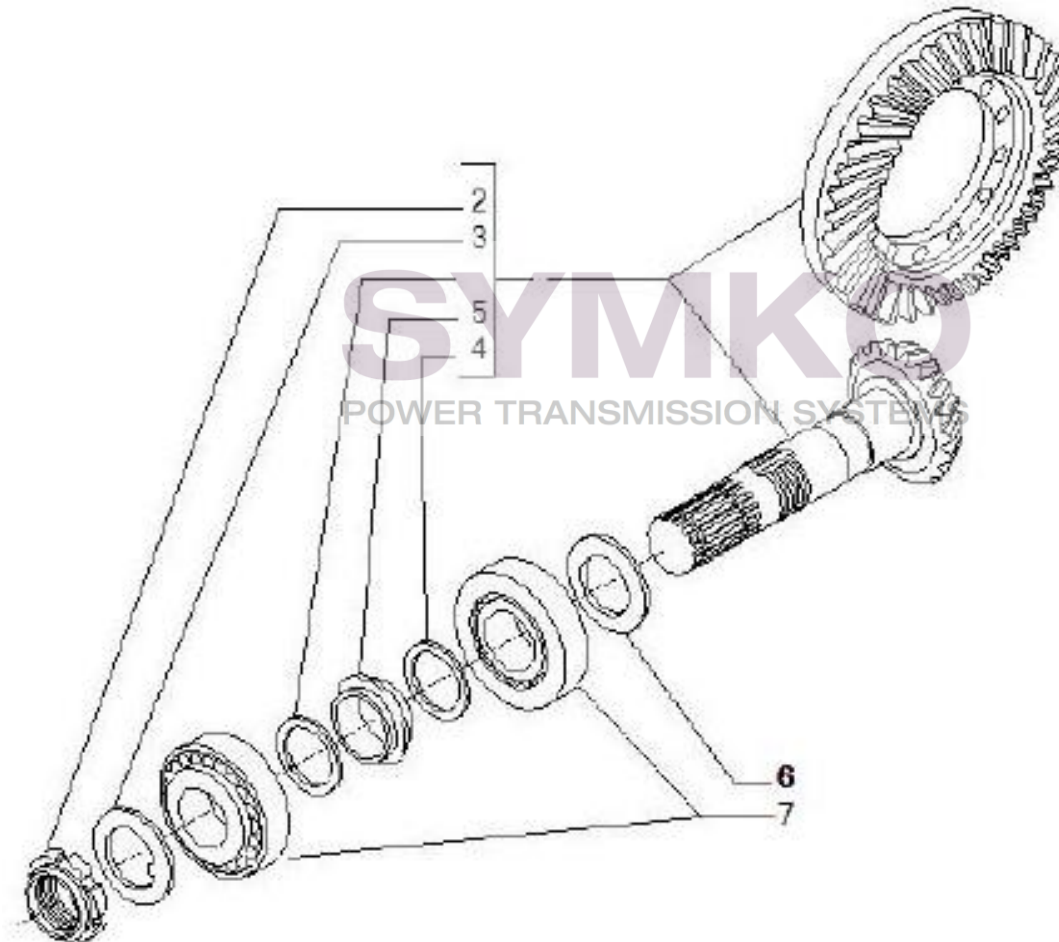

Vue N°2

SYMKO – Parc d’activité de Tournebride – 23 Rue de la Guillauderie 44118
LA CHEVROLIERE

Tél : 02 51 70 13 13 - fax : 02 51 70 04 04

contact@symko.fr

www.symko.fr

VUES PONT CARRARO N°139493

Vue N°3

SYMKO – Parc d’activité de Tournebride – 23 Rue de la Guillauderie 44118
LA CHEVROLIERE