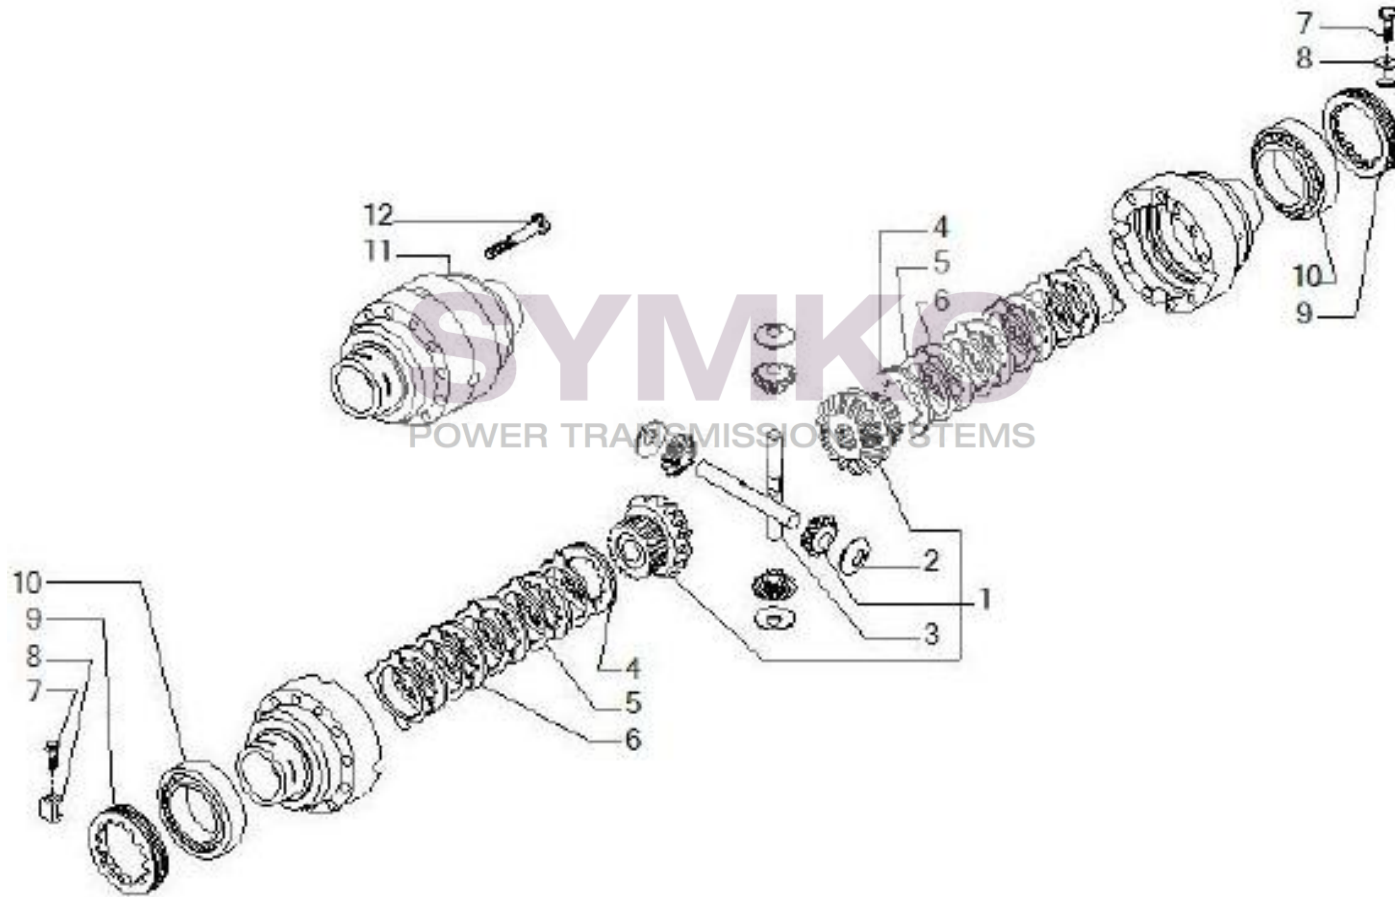

VUES PONT CARRARO N°139493

Vue N°4

SYMKO – Parc d’activité de Tournebride – 23 Rue de la Guillauderie 44118
LA CHEVROLIERE

Tél : 02 51 70 13 13 - fax : 02 51 70 04 04

contact@symko.fr

www.symko.fr