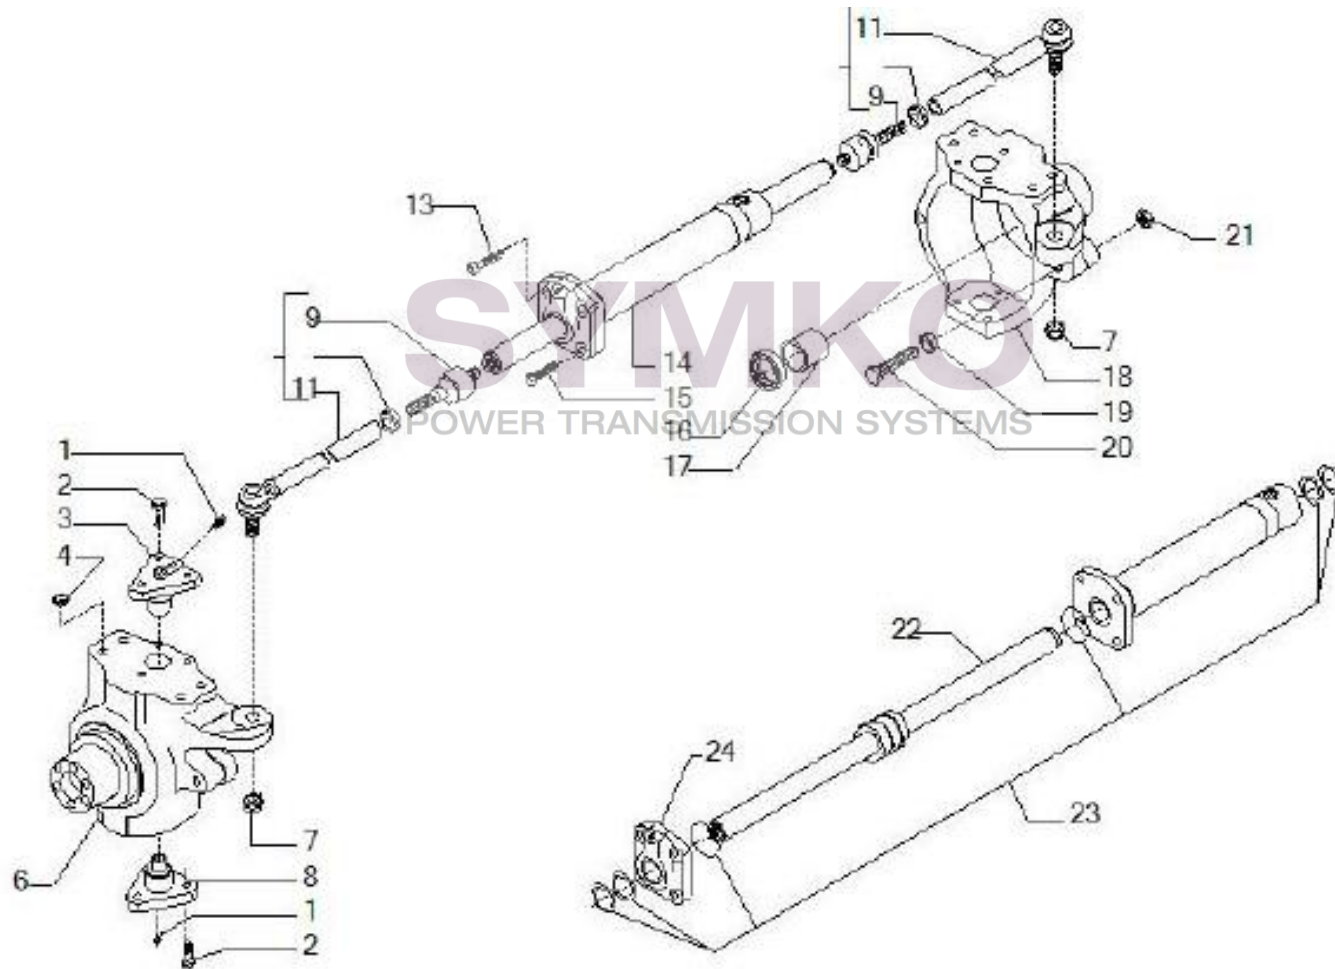

VUES PONT CARRARO N°139493

Vue N°2

SYMKO – Parc d’activité de Tournebride – 23 Rue de la Guillauderie 44118
LA CHEVROLIERE

Tél : 02 51 70 13 13 - fax : 02 51 70 04 04

contact@symko.fr

www.symko.fr