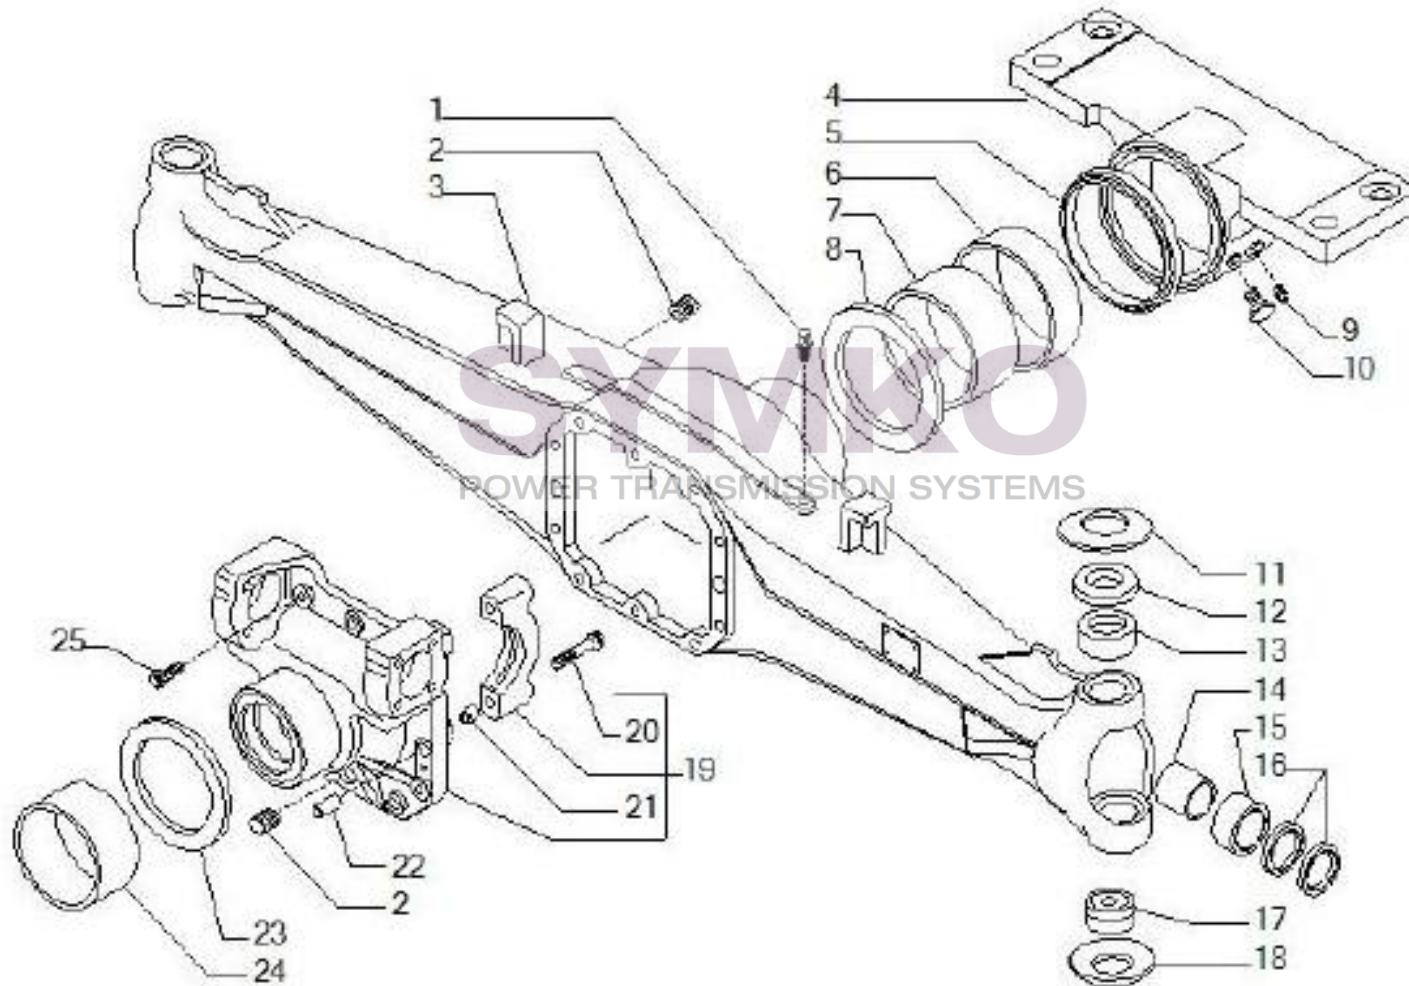

VUES PONT CARRARO N°139494

Vue N°1

SYMKO - Parc d'activite de Tournebride - 25 Rue de la Guillauderie 44118
LA CHEVROLIERE

Tél : 02 51 70 13 13 - fax : 02 51 70 04 04

contact@symko.fr

www.symko.fr

SYMKO

POWER TRANSMISSION SYSTEMS