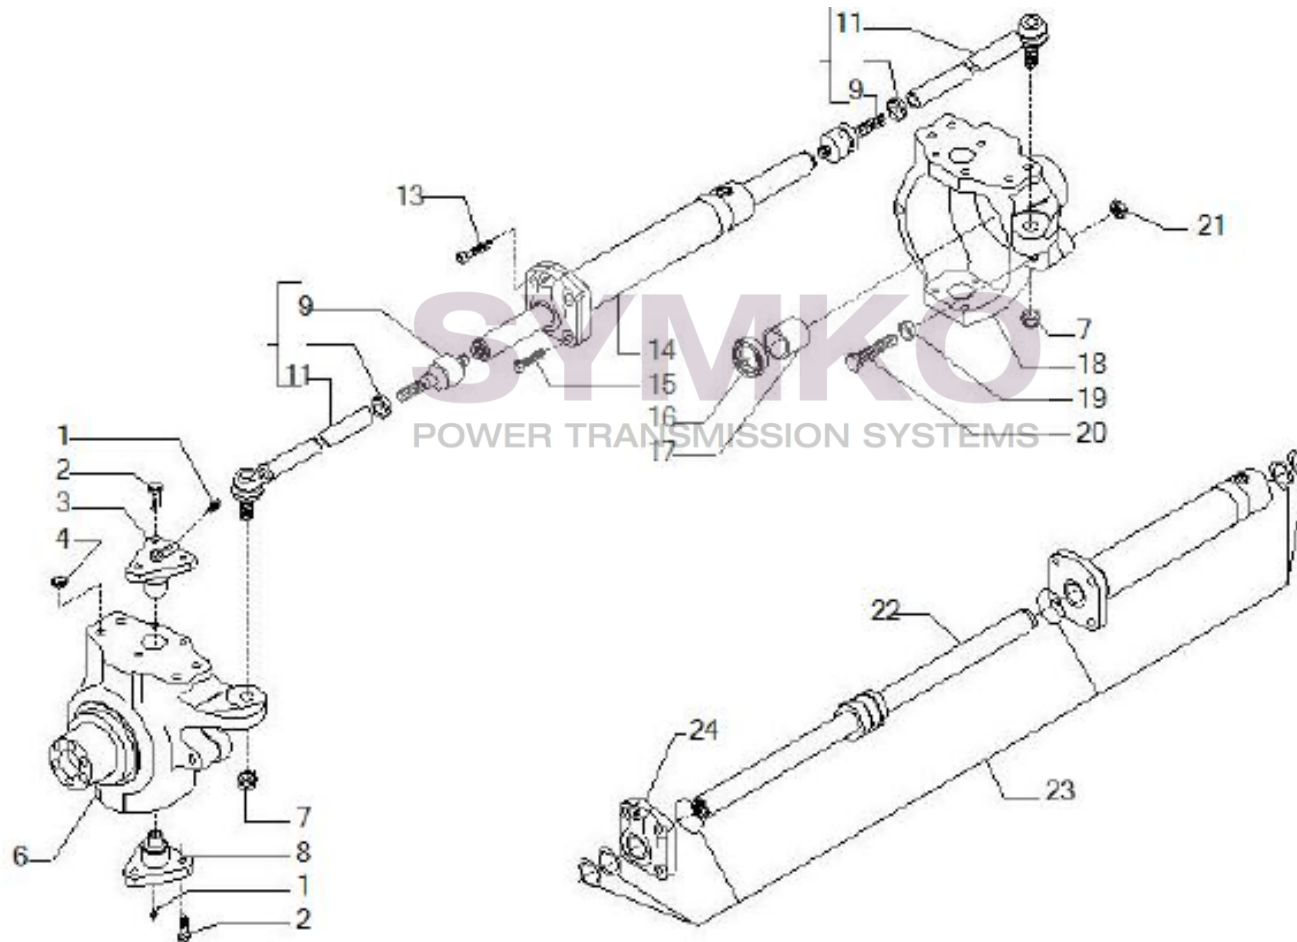

SYMKO

POWER TRANSMISSION SYSTEMS

VUES PONT CARRARO N°139494

Vue N°2

SYMKO – Parc d’activité de Tournebride – 23 Rue de la Guillauderie 44118
LA CHEVROLIERE

Tél : 02 51 70 13 13 - fax : 02 51 70 04 04

contact@symko.fr

www.symko.fr