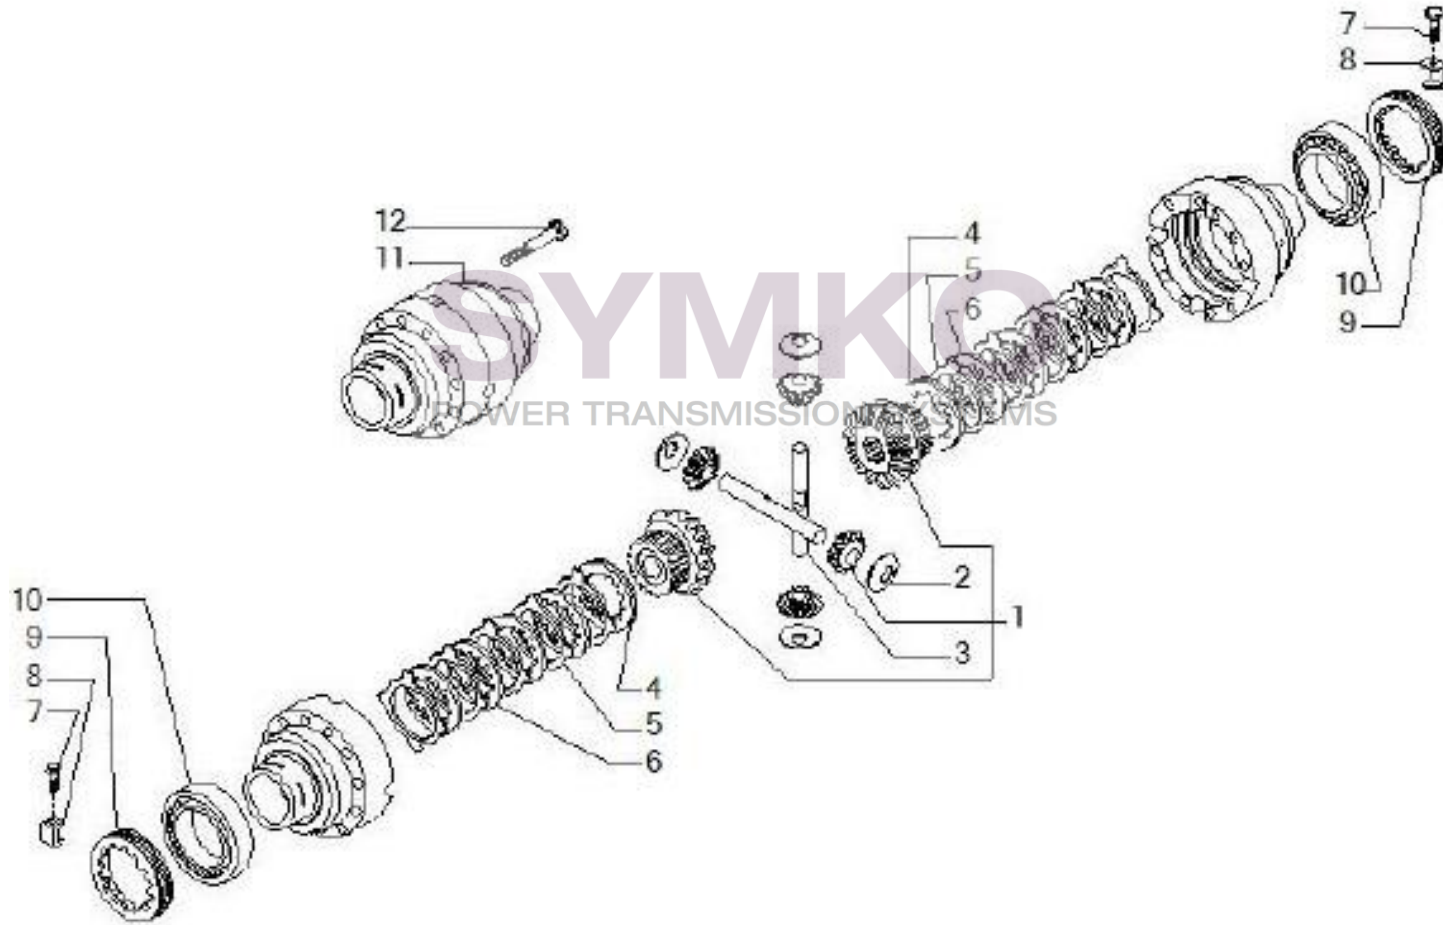

Vue N°3

SYMKO – Parc d’activité de Tournebride – 23 Rue de la Guillauderie 44118
LA CHEVROLIERE

Tél : 02 51 70 13 13 - fax : 02 51 70 04 04

contact@symko.fr

www.symko.fr

VUES PONT CARRARO N°139494

Vue N°4

SYMKO – Parc d’activité de Tournebride – 23 Rue de la Guillauderie 44118
LA CHEVROLIERE