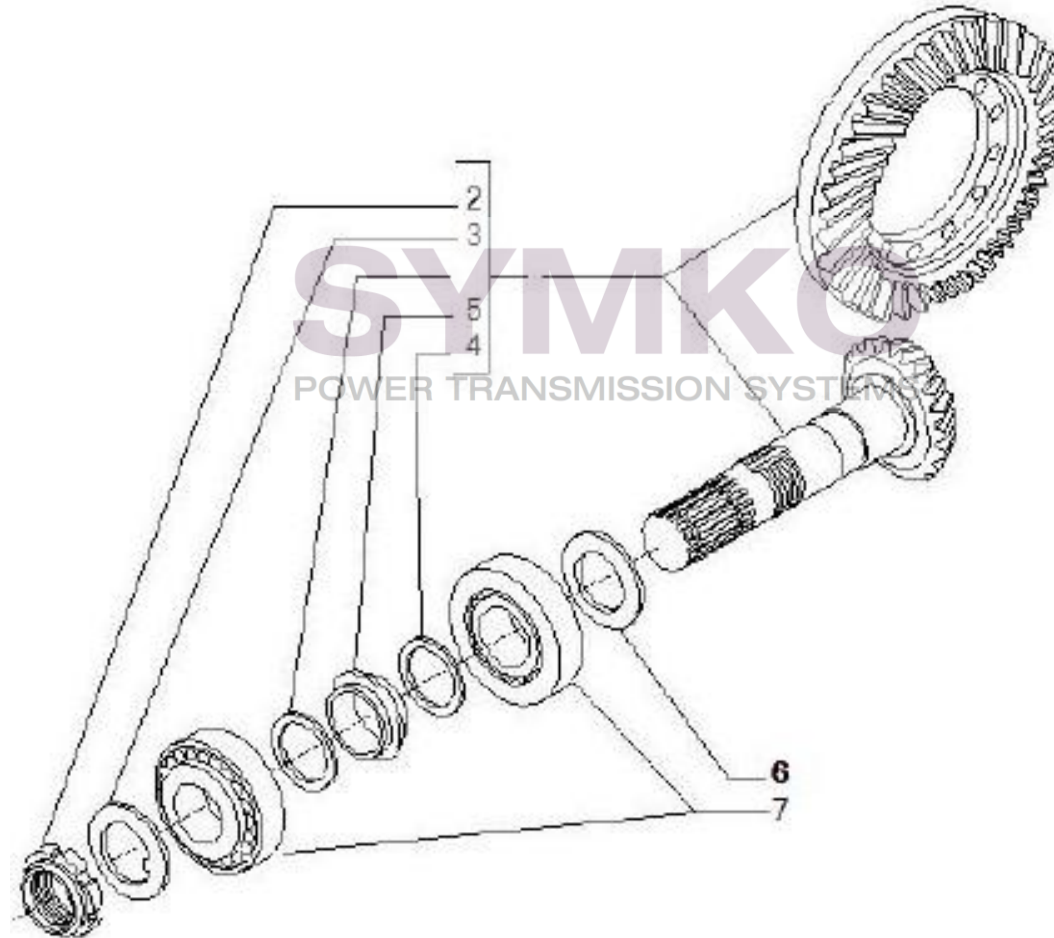

VUES PONT CARRARO N°139494

Vue N°3

SYMKO – Parc d’activité de Tournebride – 23 Rue de la Guillauderie 44118
LA CHEVROLIERE

Tél : 02 51 70 13 13 - fax : 02 51 70 04 04

contact@symko.fr

www.symko.fr