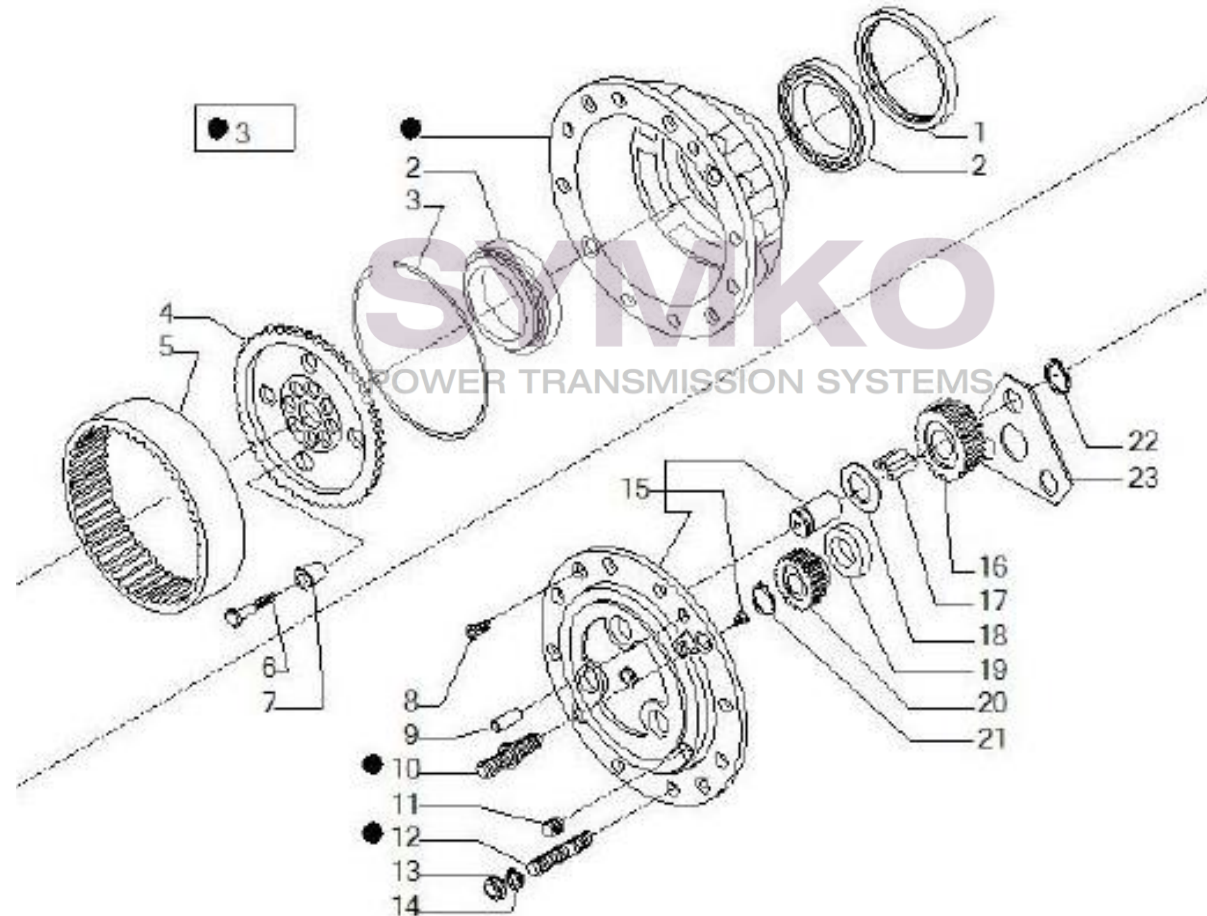

Tél : 02 51 70 13 13 - fax : 02 51 70 04 04

contact@symko.fr

www.symko.fr

SYMKO

POWER TRANSMISSION SYSTEMS

VUES PONT CARRARO N°139494

Vue N°6

SYMKO – Parc d’activité de Tournebride – 23 Rue de la Guillauderie 44118
LA CHEVROLIERE