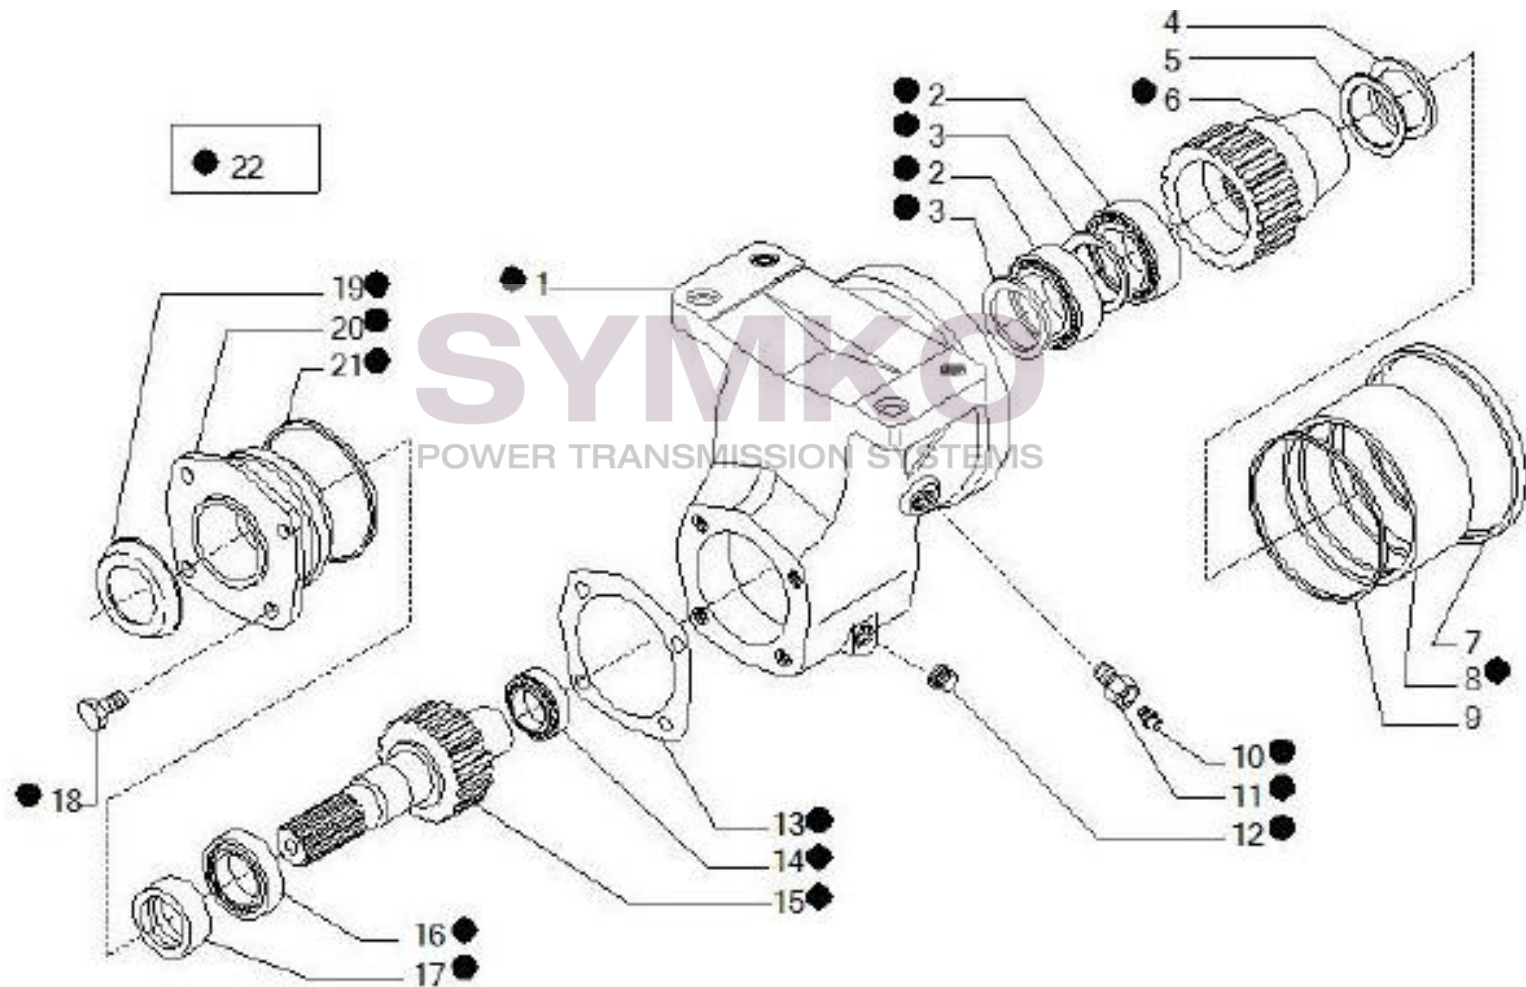

VUES PONT CARRARO N°139494

Vue N°7

SYMKO – Parc d’activité de Tournebride – 23 Rue de la Guillauderie 44118
LA CHEVROLIERE

Tél : 02 51 70 13 13 - fax : 02 51 70 04 04

contact@symko.fr

www.symko.fr