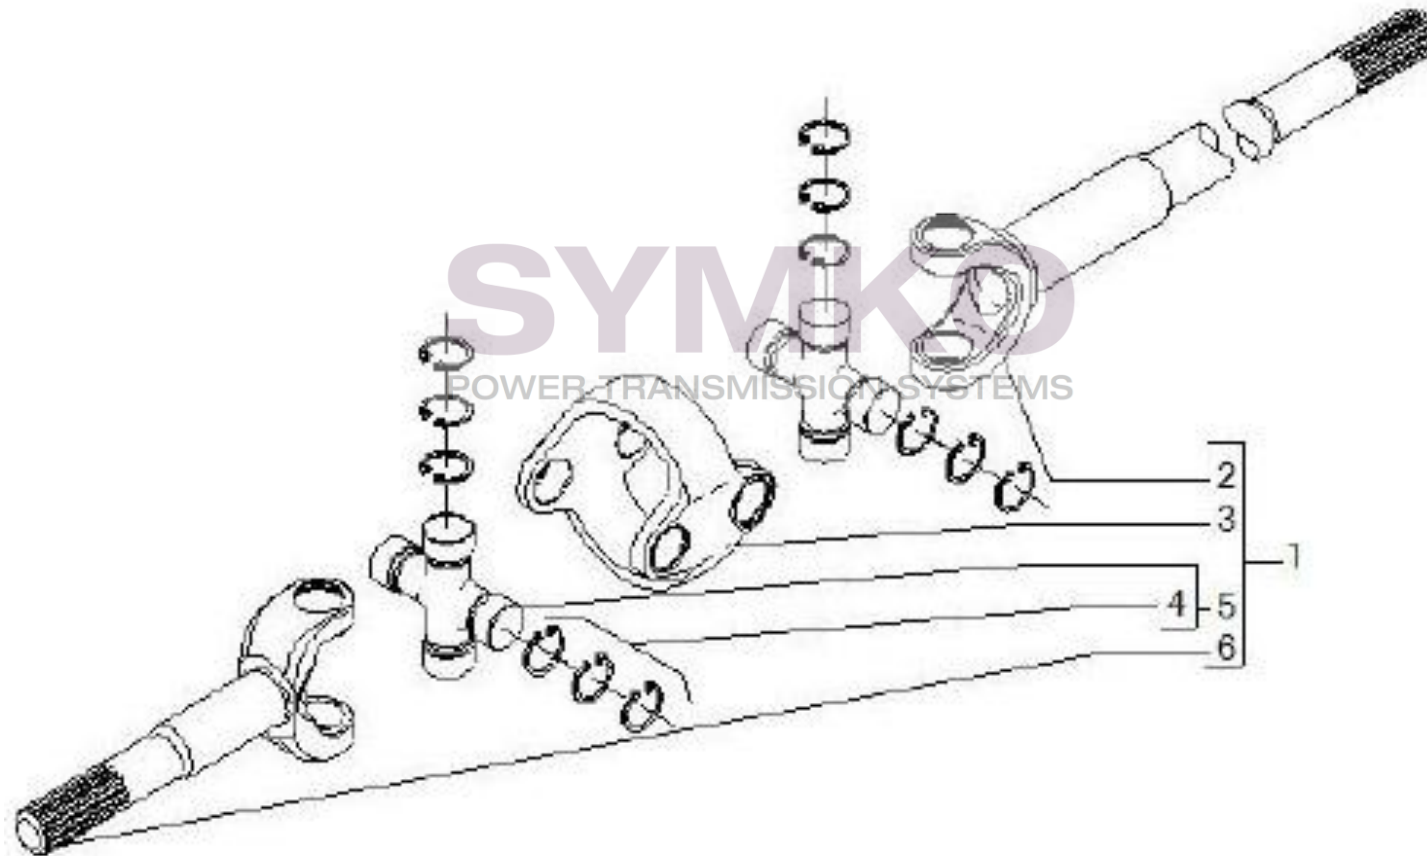

Tél : 02 51 70 13 13 - fax : 02 51 70 04 04

contact@symko.fr

www.symko.fr

SYMKO

POWER TRANSMISSION SYSTEMS

VUES PONT CARRARO N°139494

Vue N°5

SYMKO – Parc d’activité de Tournebride – 23 Rue de la Guillauderie 44118
LA CHEVROLIERE