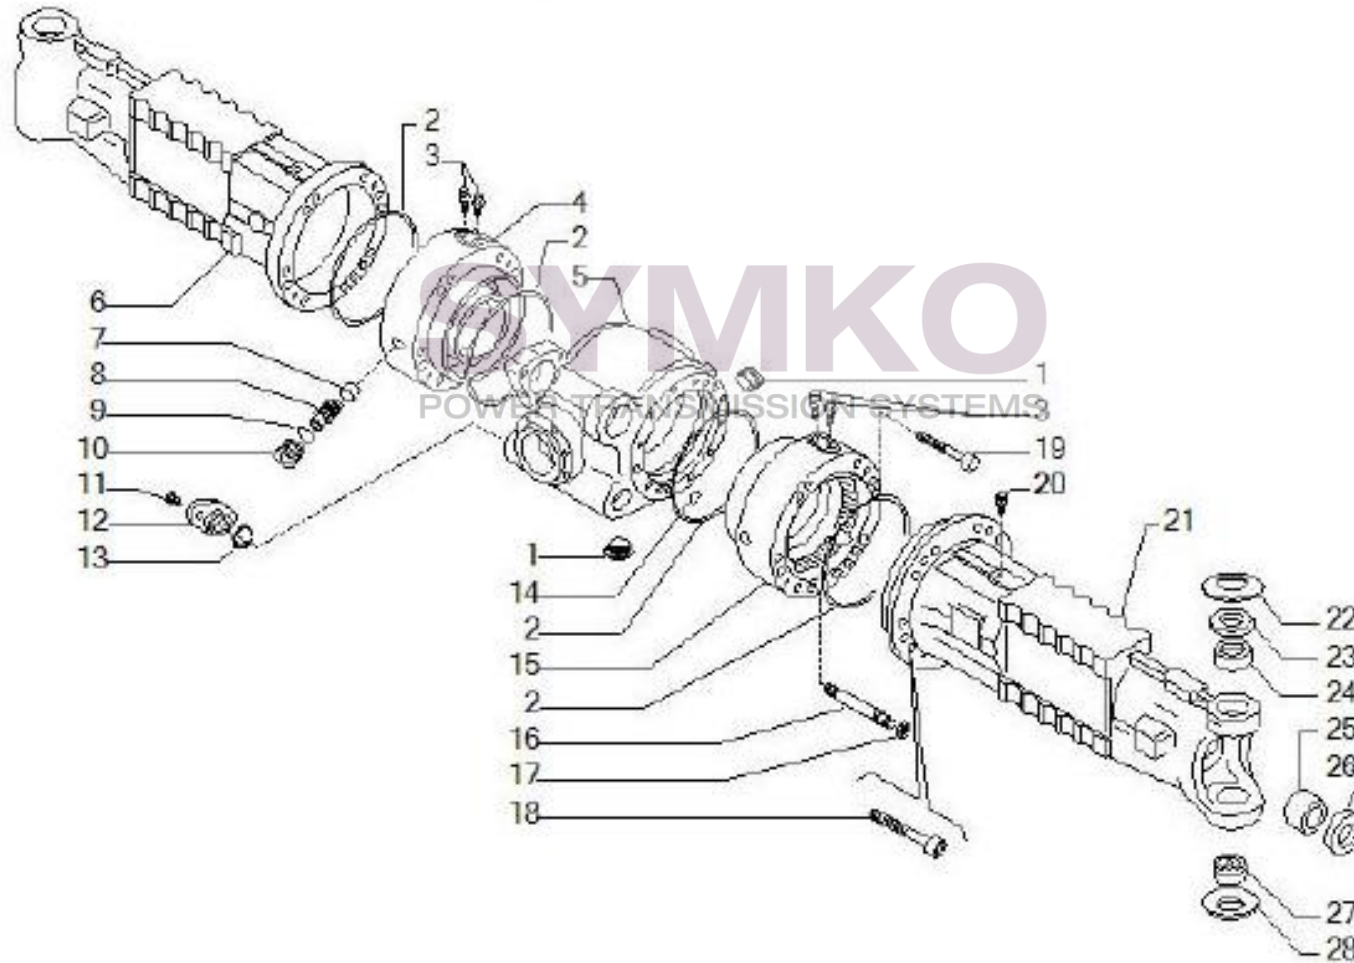

VUES PONT CARRARO N°139505

Vue N°2

SYMKO – Parc d’activité de Tournebride – 23 Rue de la Guillauderie 44118
LA CHEVROLIERE

Tél : 02 51 70 13 13 - fax : 02 51 70 04 04

contact@symko.fr

www.symko.fr