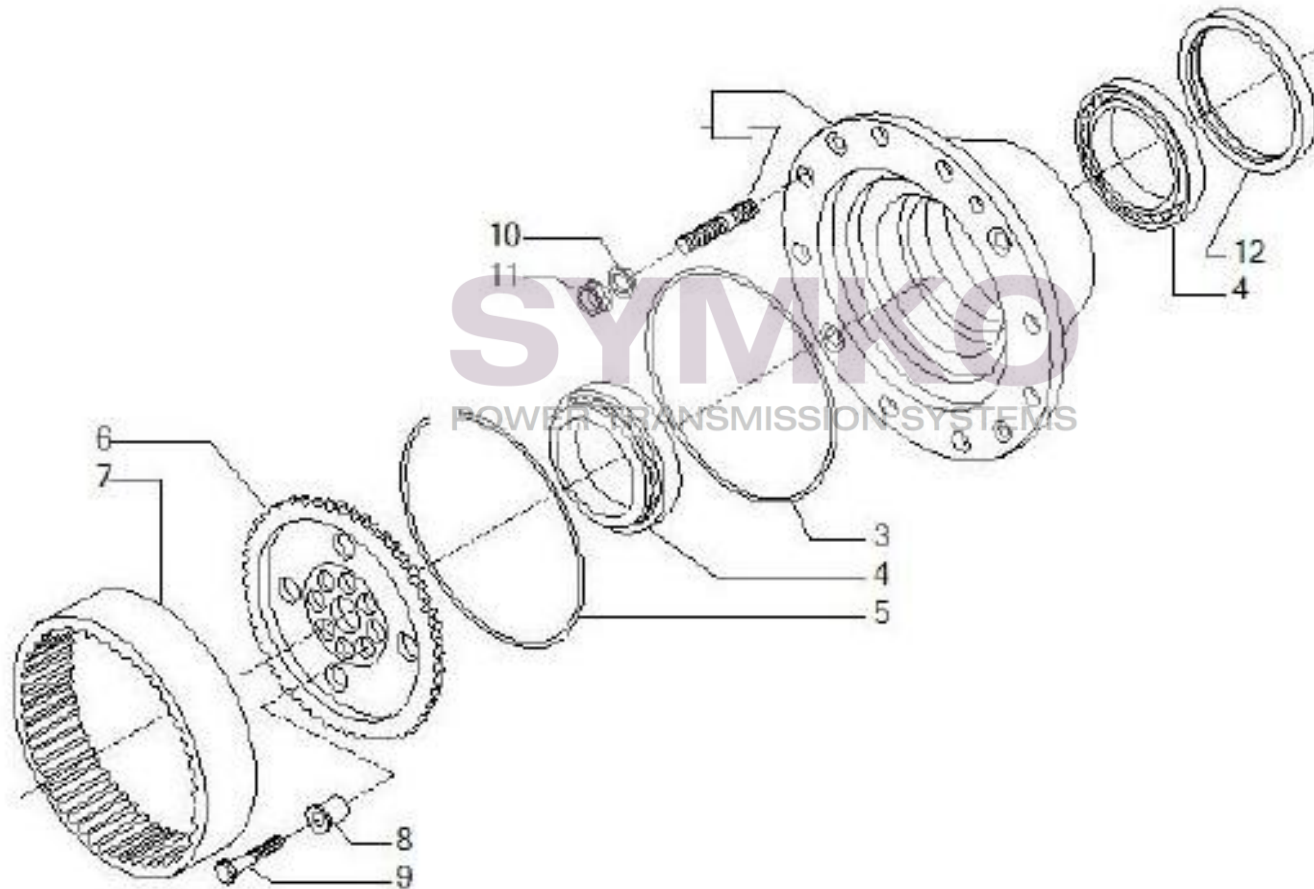

VUES PONT CARRARO N°139505

Vue N°8

SYMKO – Parc d’activité de Tournebride – 23 Rue de la Guillauderie 44118
LA CHEVROLIERE

Tél : 02 51 70 13 13 - fax : 02 51 70 04 04

contact@symko.fr

www.symko.fr