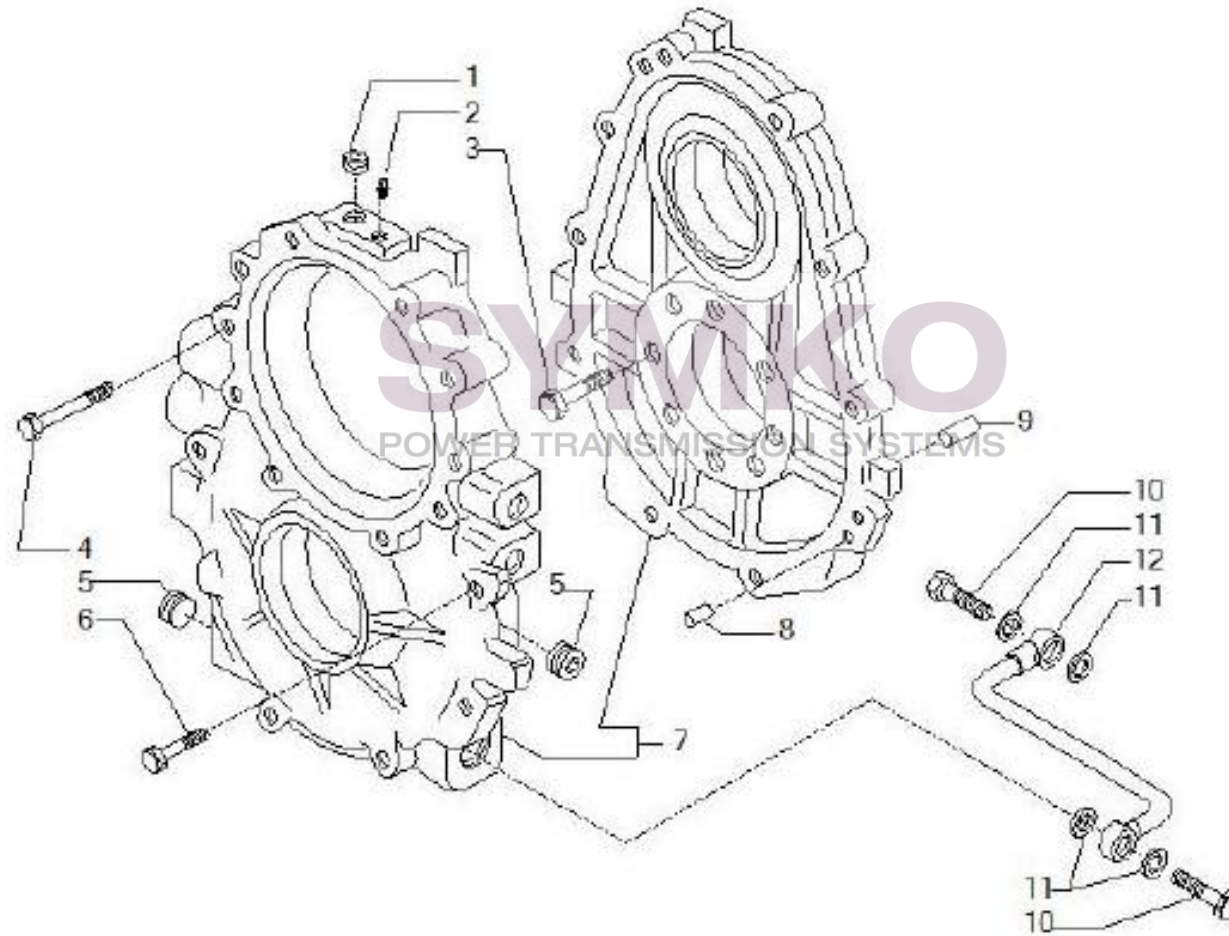

VUES PONT CARRARO N°139505

Vue N°10

SYMKO – Parc d'activité de Tournebride – 23 Rue de la Guillauderie 44118
LA CHEVROLIERE

Tél : 02 51 70 13 13 - fax : 02 51 70 04 04

contact@symko.fr

www.symko.fr