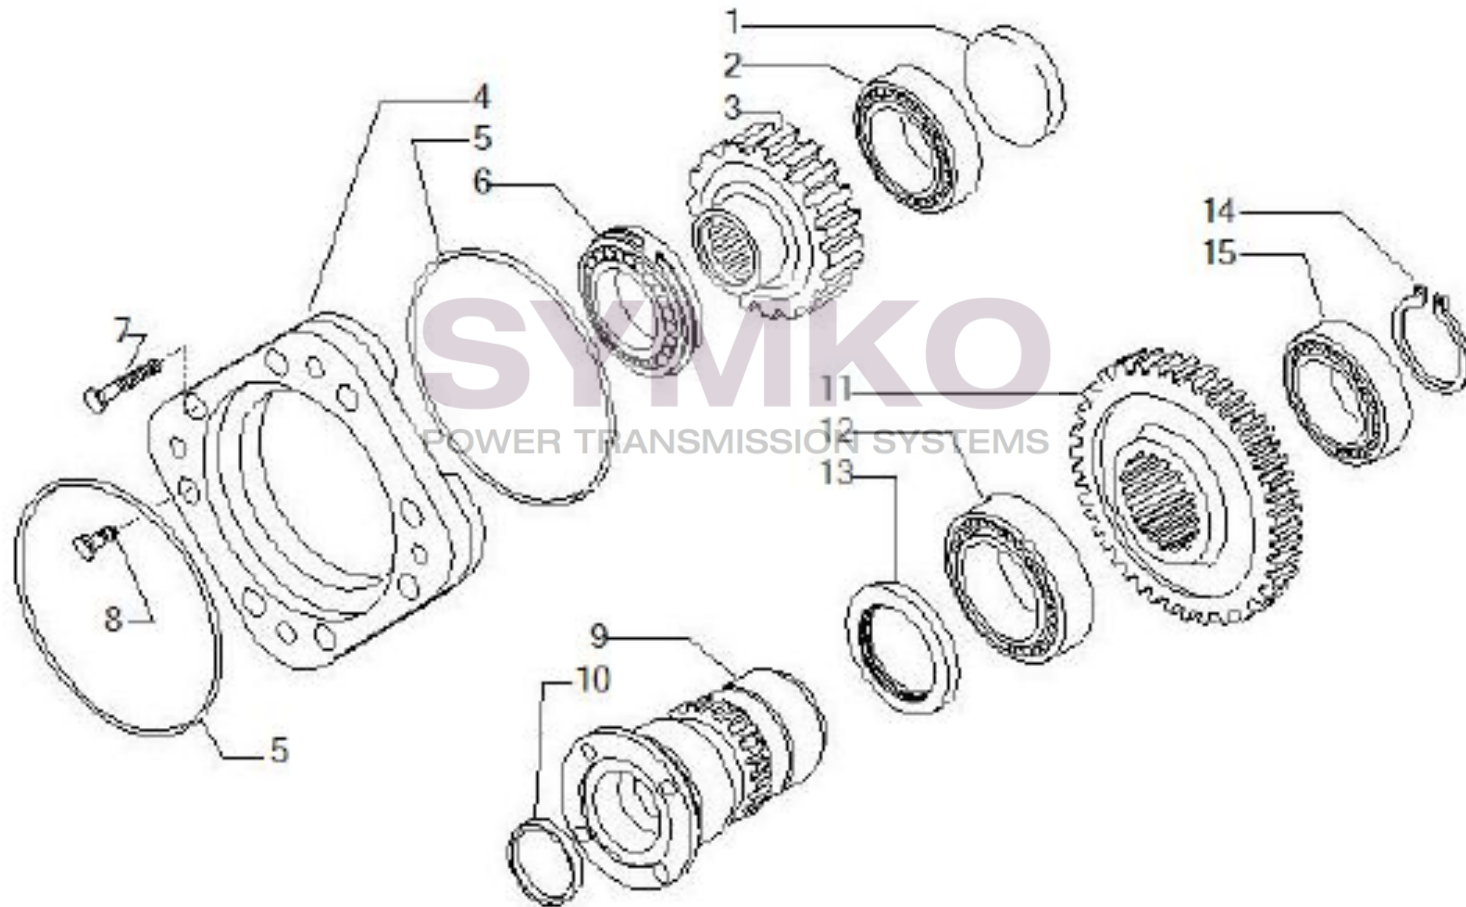

SYMKO

POWER TRANSMISSION SYSTEMS

VUES PONT CARRARO N°139505

Vue N°11

SYMKO – Parc d’activité de Tournebride – 23 Rue de la Guillauderie 44118
LA CHEVROLIERE

Tél : 02 51 70 13 13 - fax : 02 51 70 04 04

contact@symko.fr

www.symko.fr