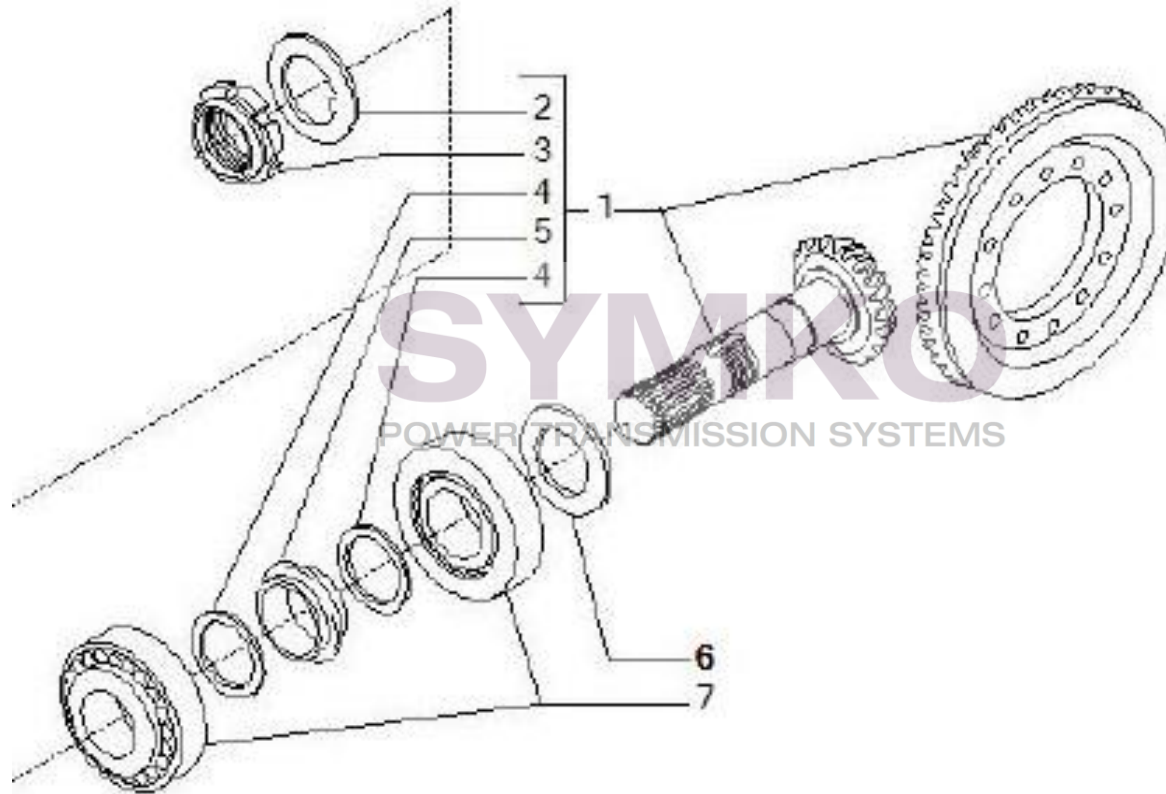

VUES PONT CARRARO N°139505

Vue N°4

SYMKO – Parc d’activité de Tournebride – 23 Rue de la Guillauderie 44118
LA CHEVROLIERE

Tél : 02 51 70 13 13 - fax : 02 51 70 04 04

contact@symko.fr

www.symko.fr