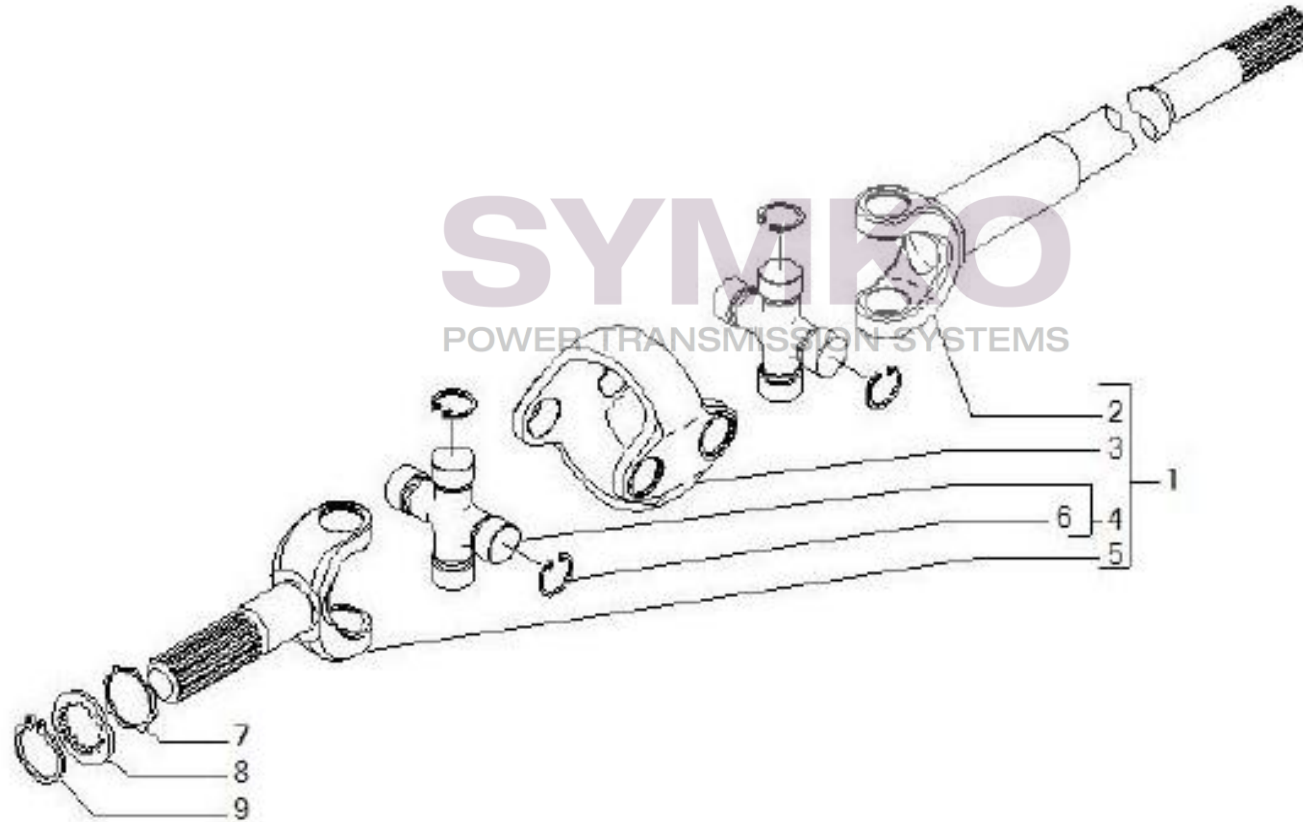

VUES PONT CARRARO N°139505

Vue N°6

SYMKO – Parc d’activité de Tournebride – 23 Rue de la Guillauderie 44118
LA CHEVROLIERE

Tél : 02 51 70 13 13 - fax : 02 51 70 04 04

contact@symko.fr

www.symko.fr