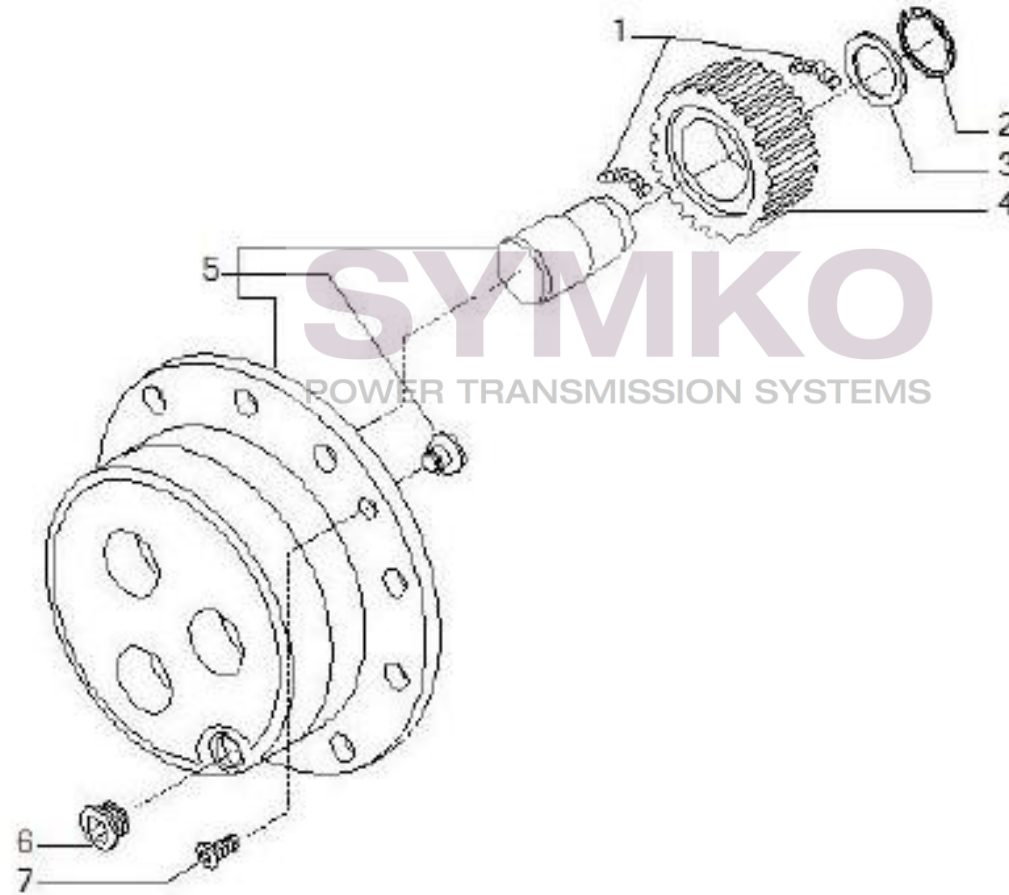

VUES PONT CARRARO N°139505

Vue N°9

SYMKO – Parc d’activité de Tournebride – 23 Rue de la Guillauderie 44118
LA CHEVROLIERE

Tél : 02 51 70 13 13 - fax : 02 51 70 04 04

contact@symko.fr

www.symko.fr