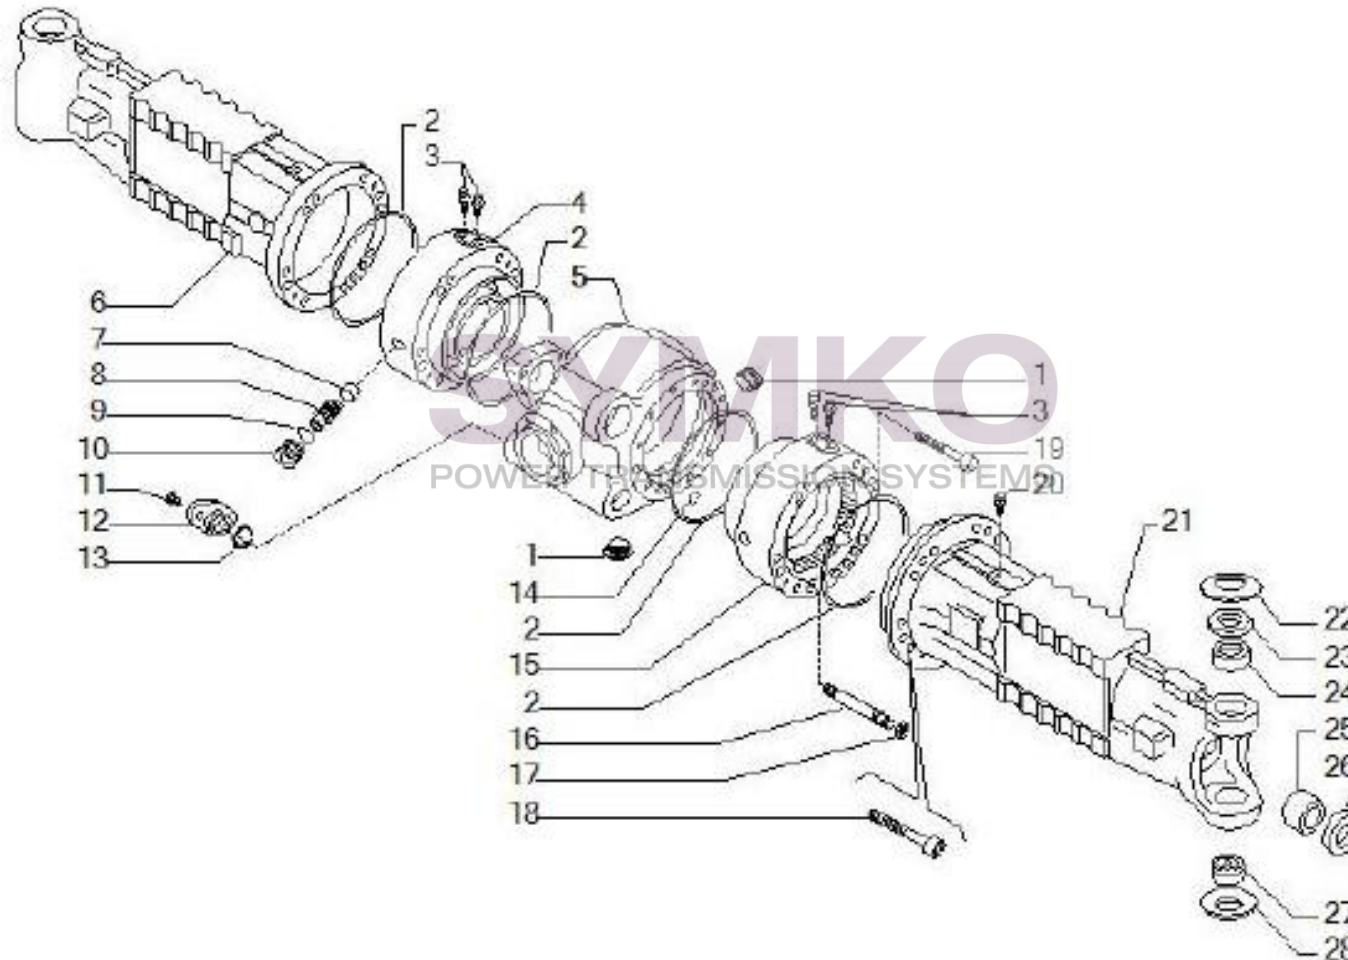

## VUES PONT CARRARO N°139505

Vue N°1

SYMKO – Parc d'activité de Tournebride – 23 Rue de la Guillauderie 44118  
LA CHEVROLIERE

Tél : 02 51 70 13 13 - fax : 02 51 70 04 04

[contact@symko.fr](mailto:contact@symko.fr)