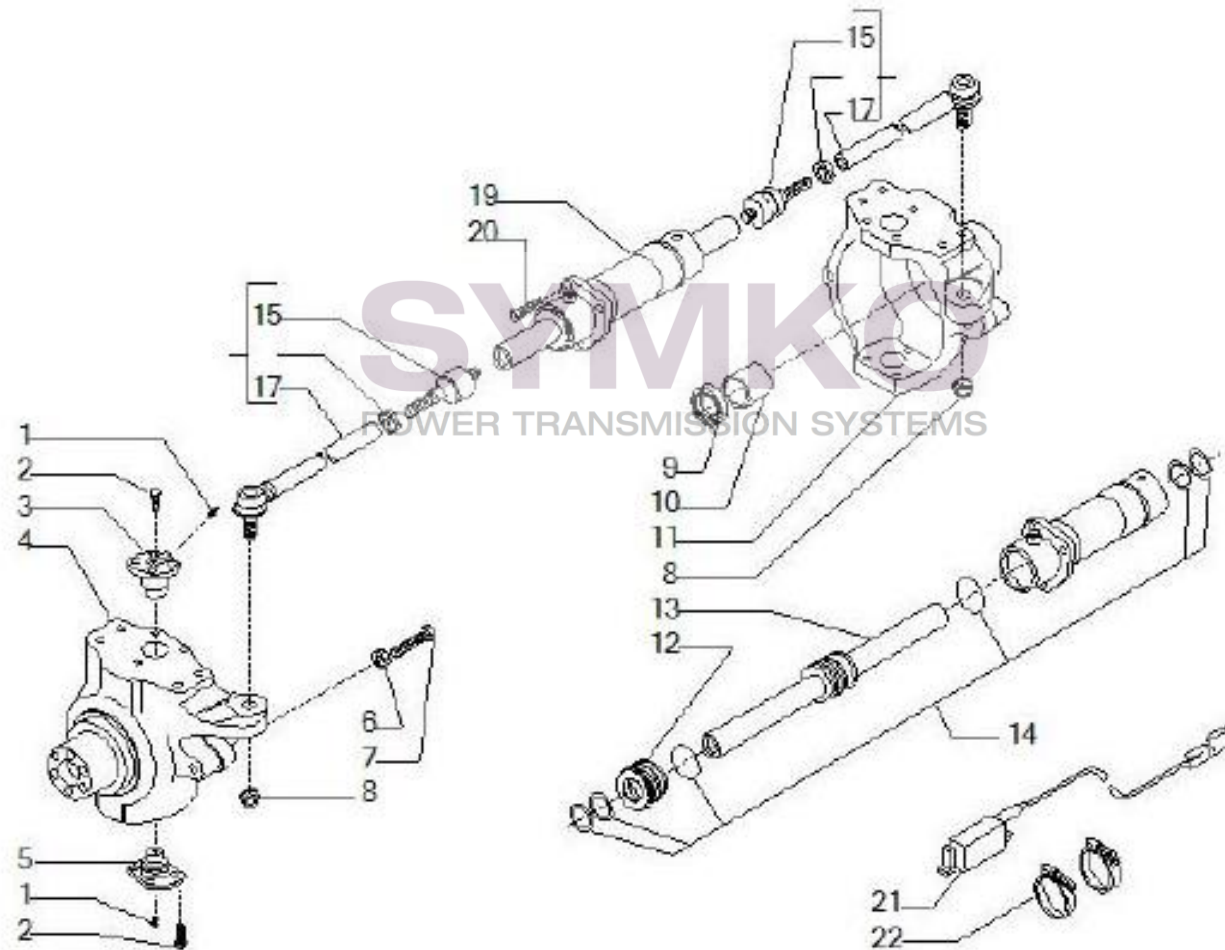

VUES PONT CARRARO N°139505

Vue N°3

SYMKO – Parc d’activité de Tournebride – 23 Rue de la Guillauderie 44118
LA CHEVROLIERE

Tél : 02 51 70 13 13 - fax : 02 51 70 04 04

contact@symko.fr

www.symko.fr