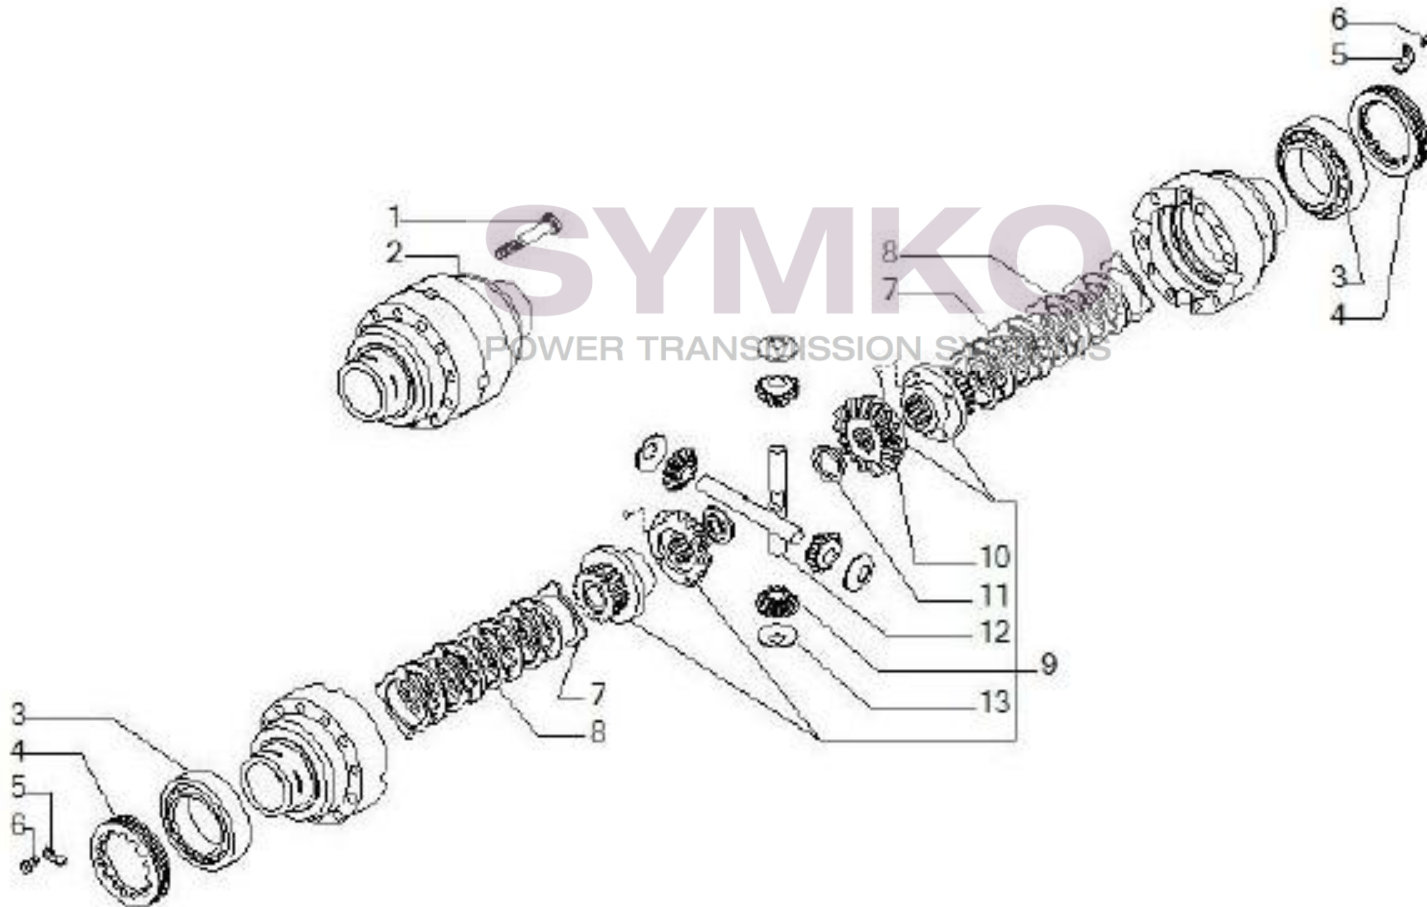

VUES PONT CARRARO N°139505

Vue N°5

SYMKO – Parc d’activité de Tournebride – 23 Rue de la Guillauderie 44118
LA CHEVROLIERE

Tél : 02 51 70 13 13 - fax : 02 51 70 04 04

contact@symko.fr

www.symko.fr