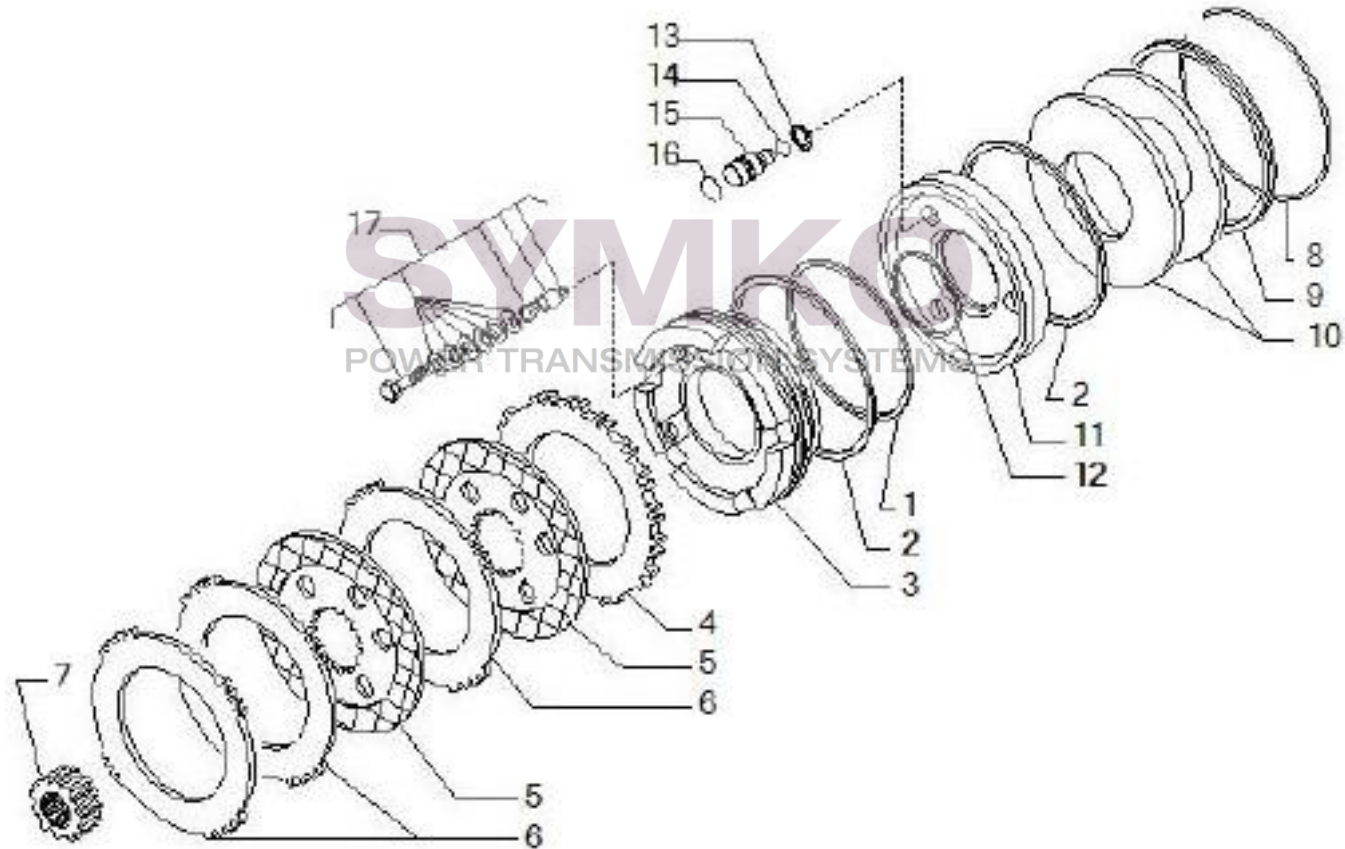

VUES PONT CARRARO N°139505

Vue N°7

SYMKO – Parc d’activité de Tournebride – 23 Rue de la Guillauderie 44118
LA CHEVROLIERE

Tél : 02 51 70 13 13 - fax : 02 51 70 04 04

contact@symko.fr

www.symko.fr