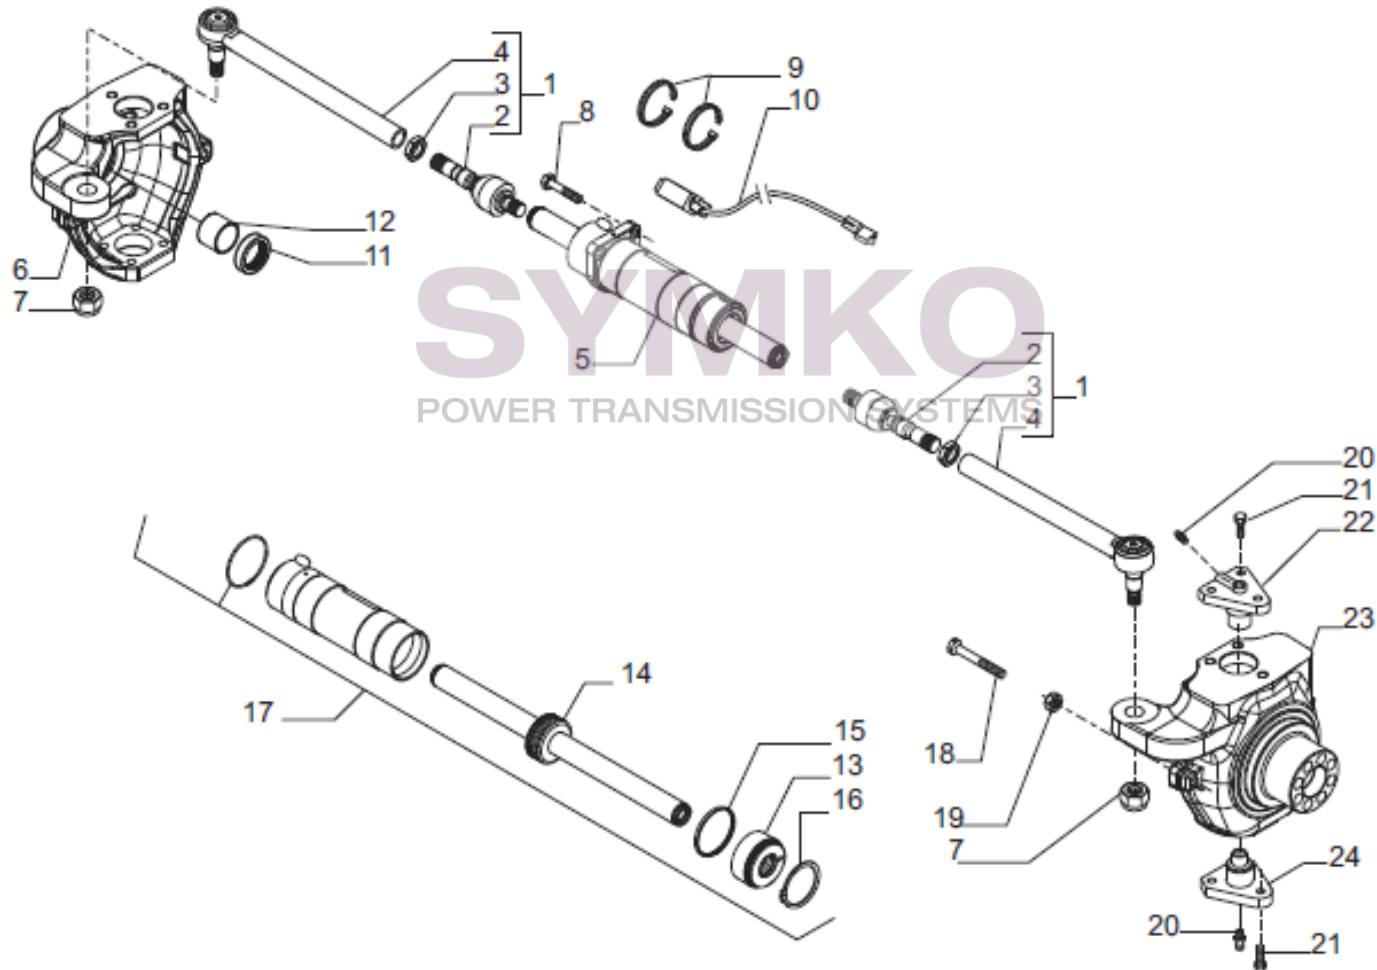

SYMKO

POWER TRANSMISSION SYSTEMS

VUES PONT CARRARO N°139509

Vue N°2

SYMKO – Parc d’activité de Tournebride – 23 Rue de la Guillauderie 44118
LA CHEVROLIERE

Tél : 02 51 70 13 13 - fax : 02 51 70 04 04

contact@symko.fr

www.symko.fr