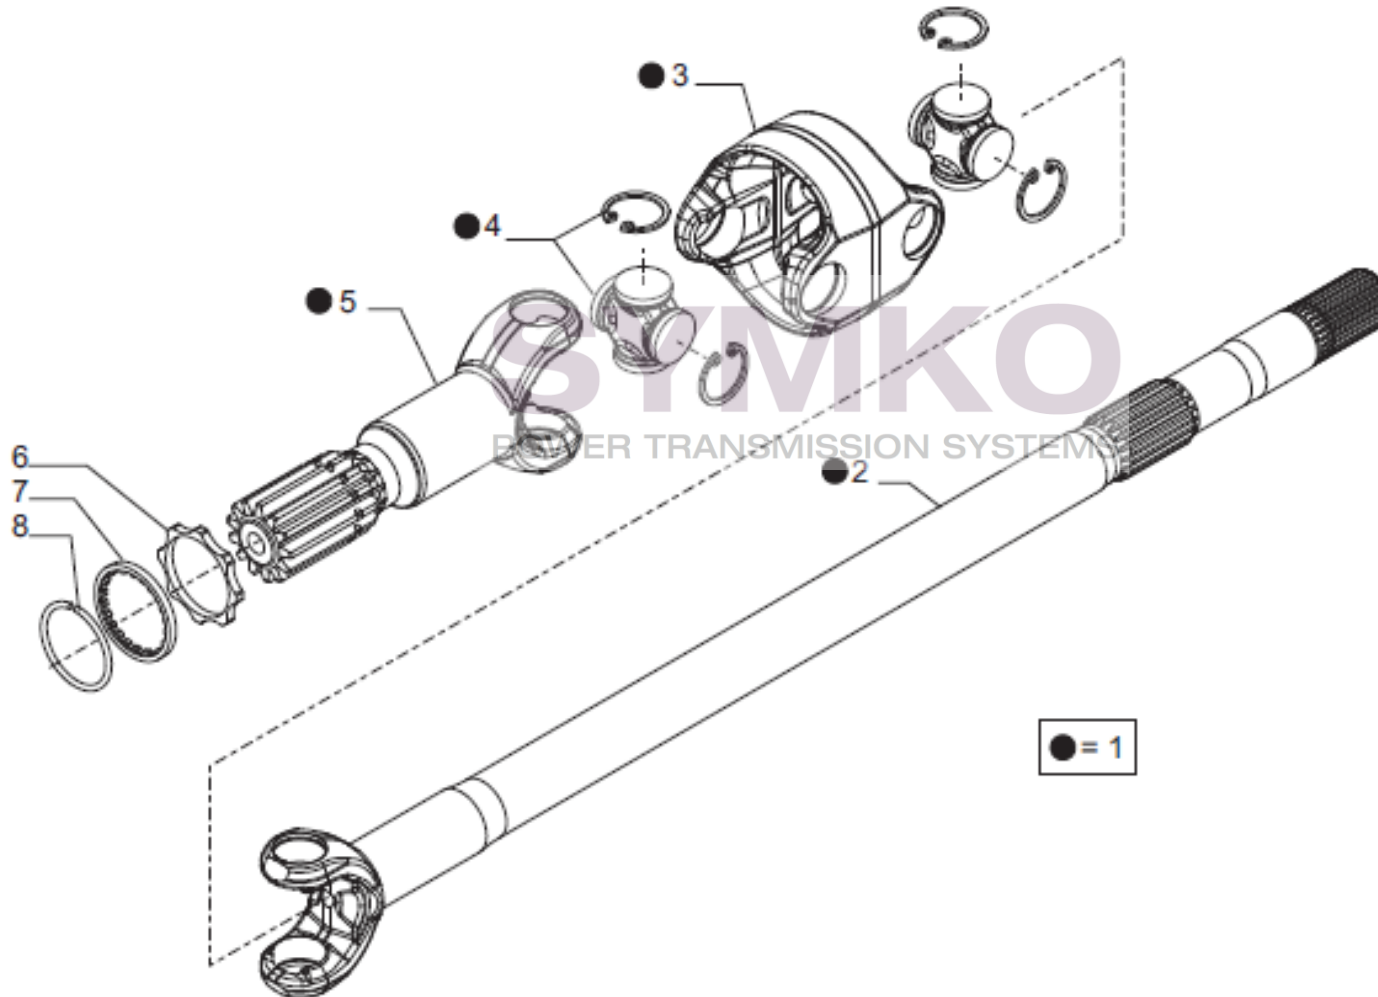

VUES PONT CARRARO N°139509

Vue N°5

SYMKO – Parc d'activité de Tournebride – 23 Rue de la Guillauderie 44118
LA CHEVROLIERE

Tél : 02 51 70 13 13 - fax : 02 51 70 04 04

contact@symko.fr

www.symko.fr