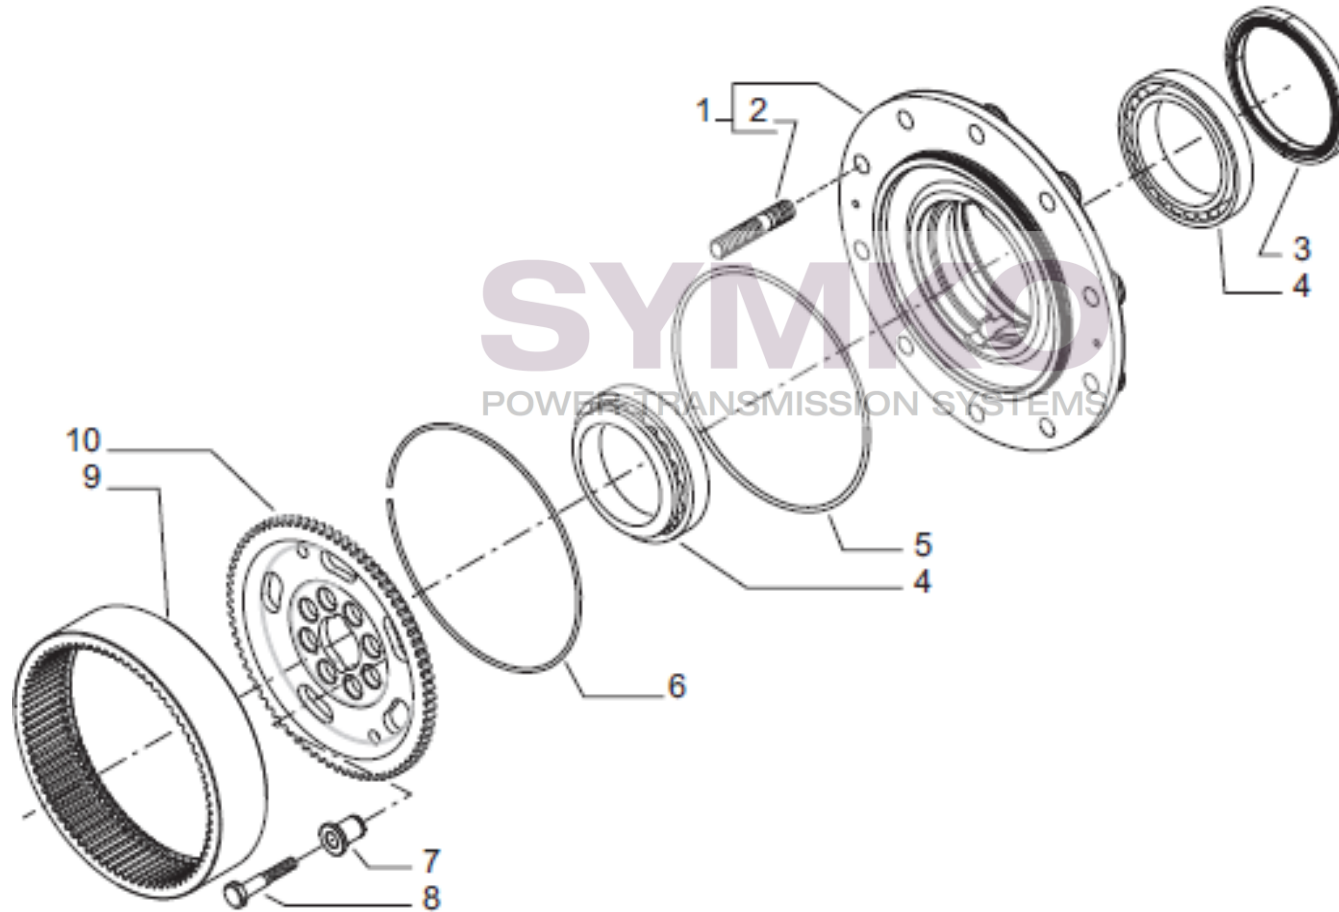

VUES PONT CARRARO N°139509

Vue N°7

SYMKO – Parc d’activité de Tournebride – 23 Rue de la Guillauderie 44118
LA CHEVROLIERE

Tél : 02 51 70 13 13 - fax : 02 51 70 04 04

contact@symko.fr

www.symko.fr