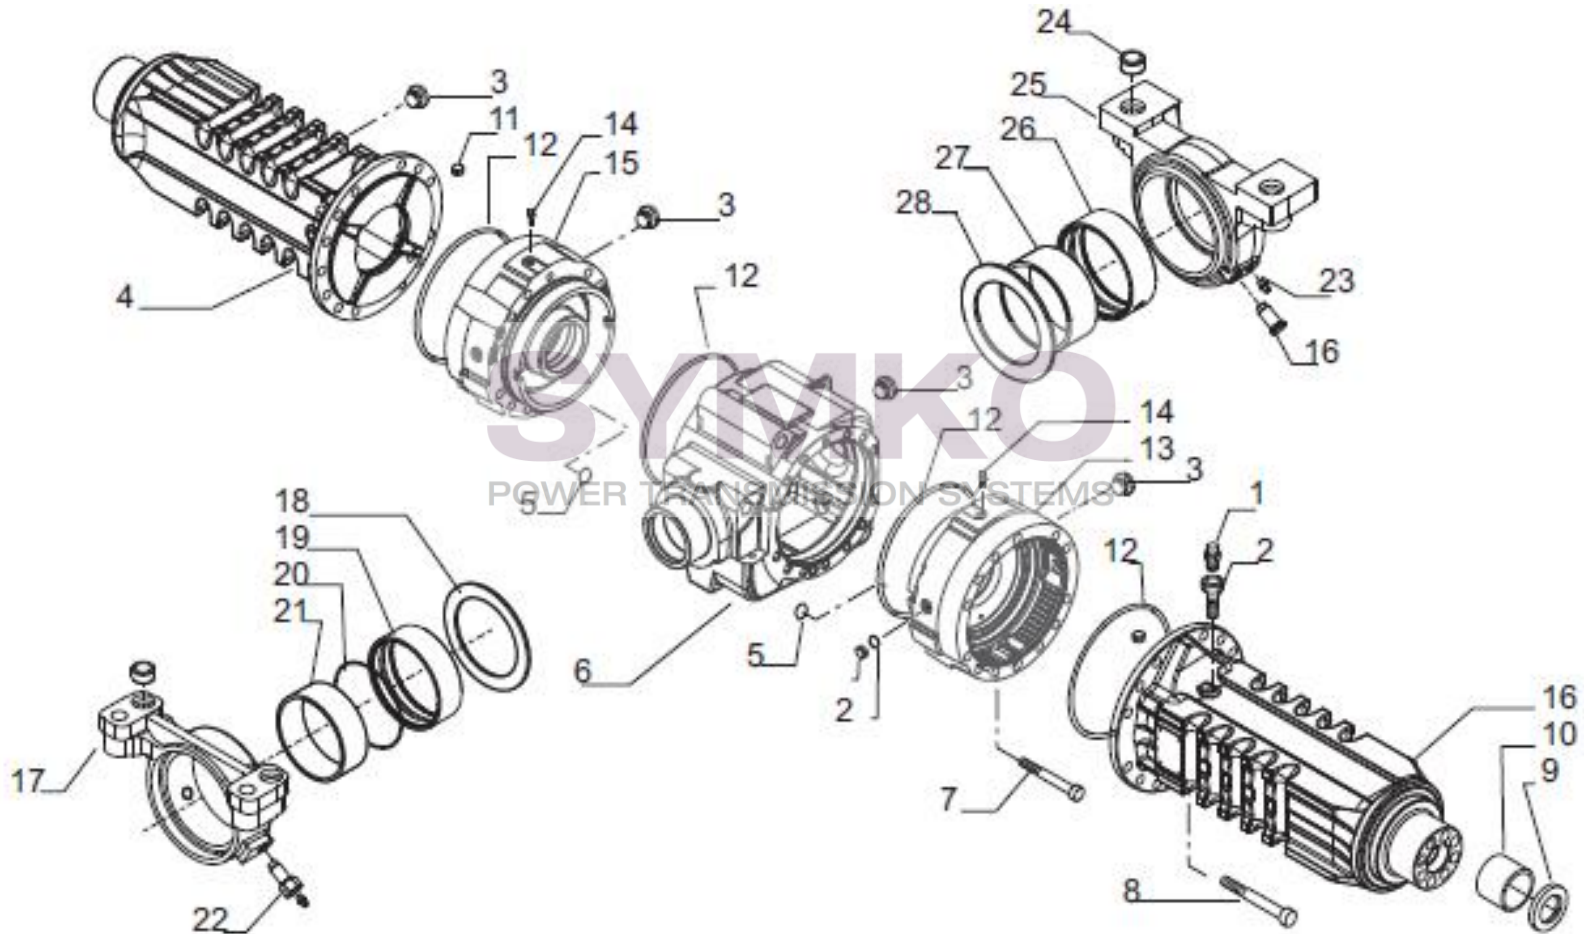

VUES PONT CARRARO N°139509

Vue N°1

SYMKO – Parc d’activité de Tournebride – 23 Rue de la Guillauderie 44118
LA CHEVROLIERE

Tél : 02 51 70 13 13 - fax : 02 51 70 04 04

contact@symko.fr

www.symko.fr

SYMKO

POWER TRANSMISSION SYSTEMS