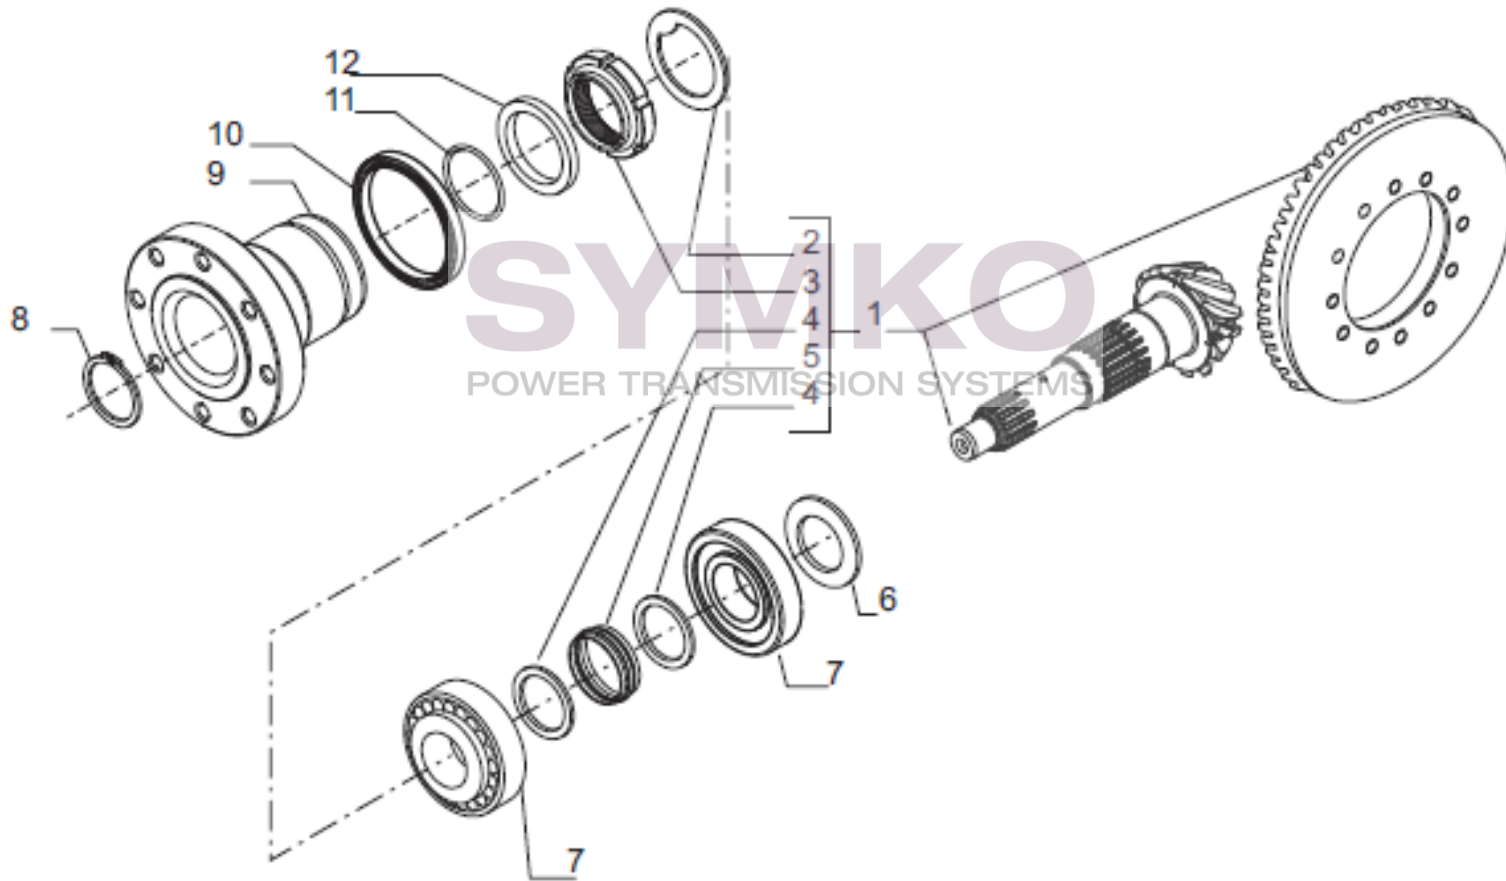

VUES PONT CARRARO N°139509

Vue N°3

SYMKO – Parc d’activité de Tournebride – 23 Rue de la Guillauderie 44118
LA CHEVROLIERE

Tél : 02 51 70 13 13 - fax : 02 51 70 04 04

contact@symko.fr

www.symko.fr