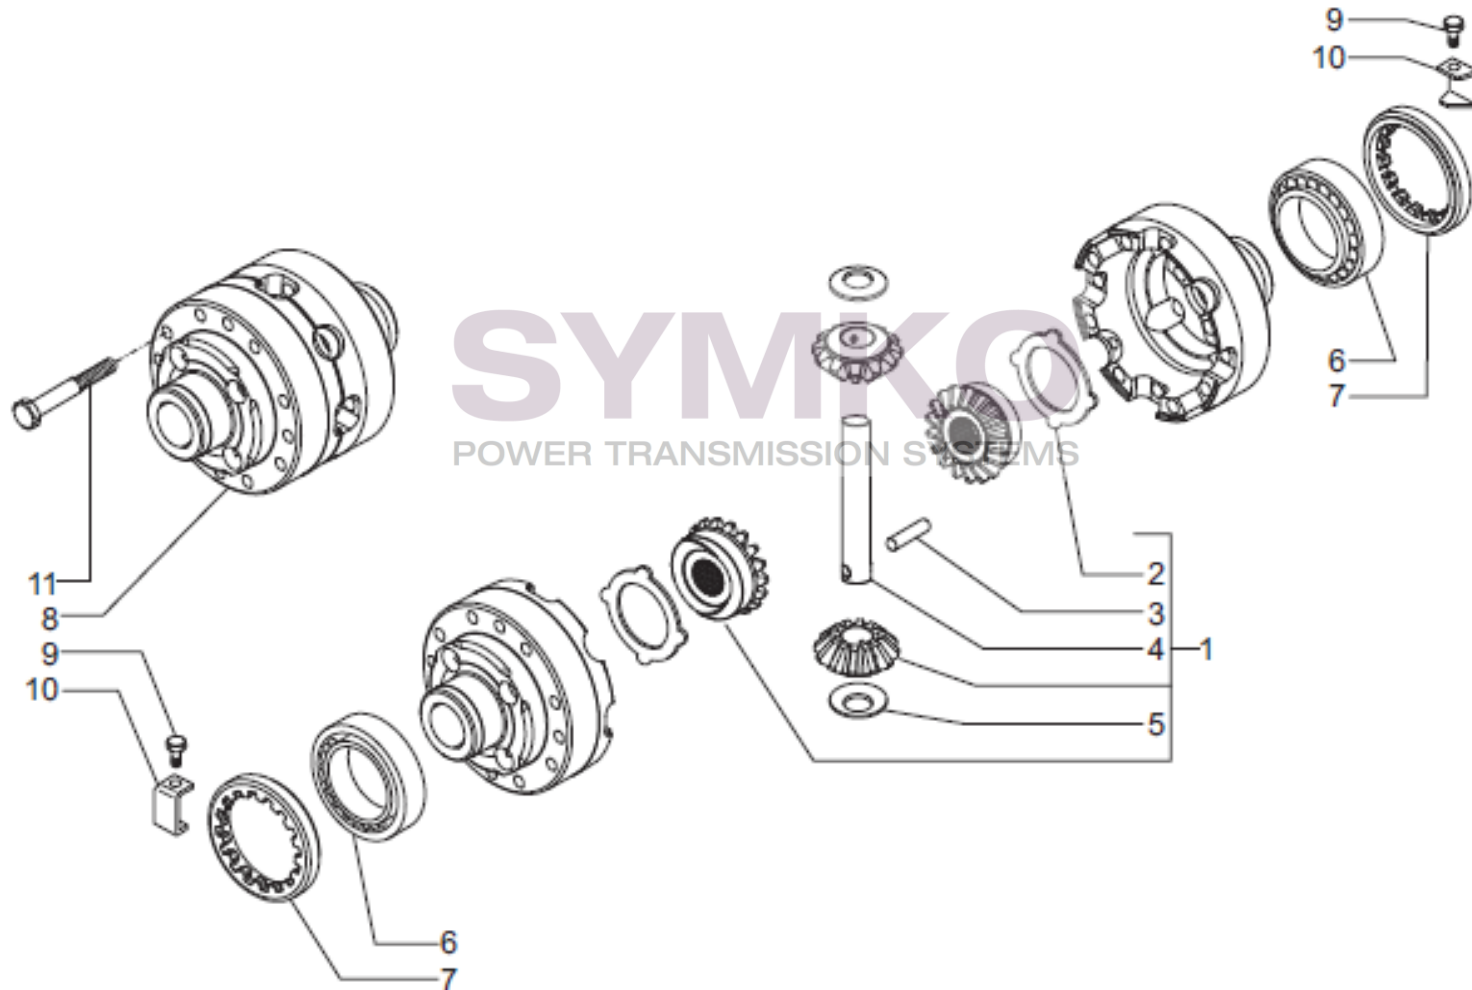

Vue N°3

SYMKO – Parc d’activité de Tournebride – 23 Rue de la Guillauderie 44118
LA CHEVROLIERE

Tél : 02 51 70 13 13 - fax : 02 51 70 04 04

contact@symko.fr

www.symko.fr

VUES PONT CARRARO N°139509

Vue N°4

SYMKO – Parc d'activité de Tournebride – 23 Rue de la Guillauderie 44118
LA CHEVROLIERE