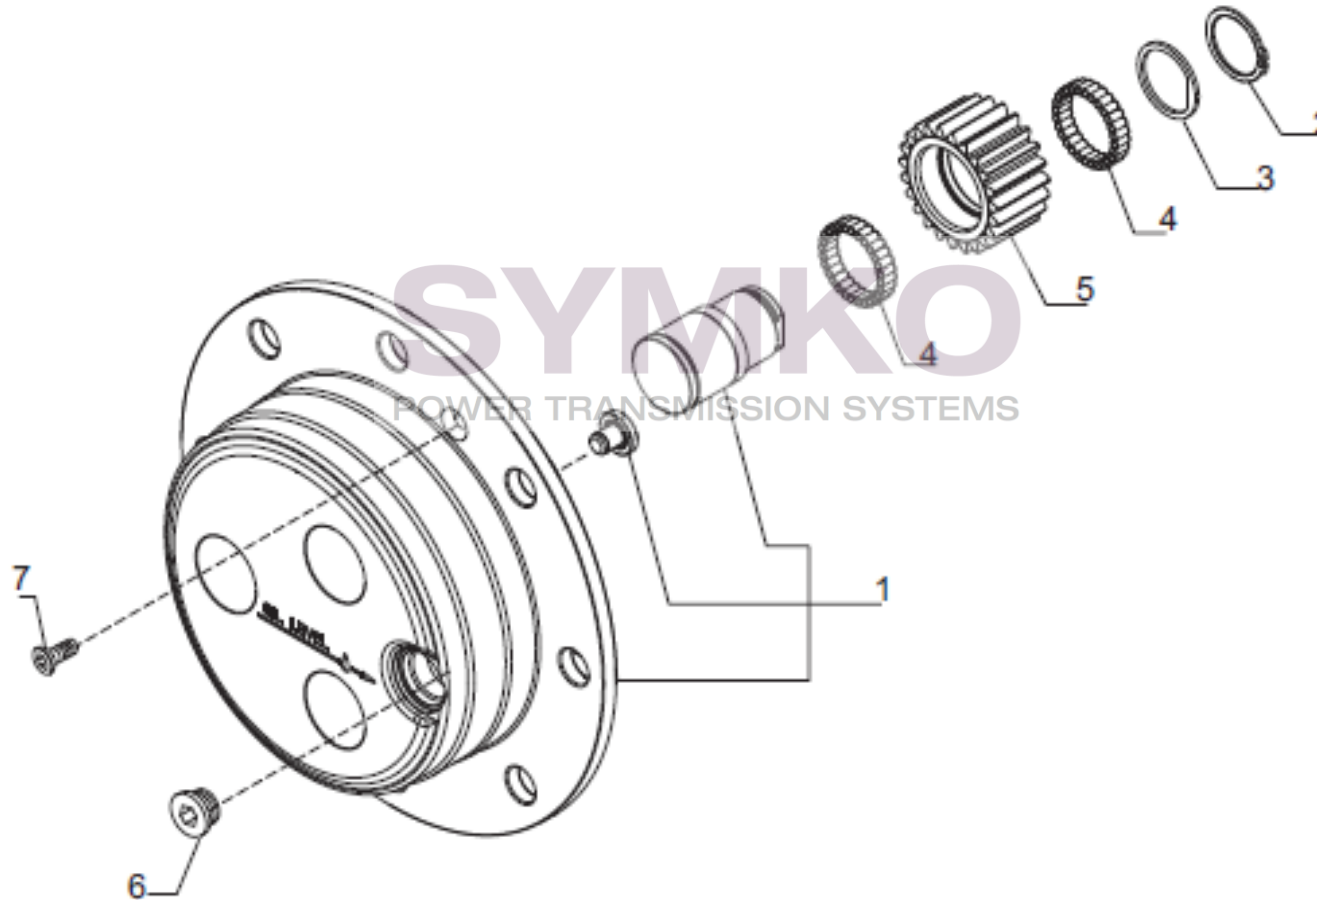

VUES PONT CARRARO N°139509

Vue N°8

SYMKO – Parc d’activité de Tournebride – 23 Rue de la Guillauderie 44118
LA CHEVROLIERE

Tél : 02 51 70 13 13 - fax : 02 51 70 04 04

contact@symko.fr

www.symko.fr