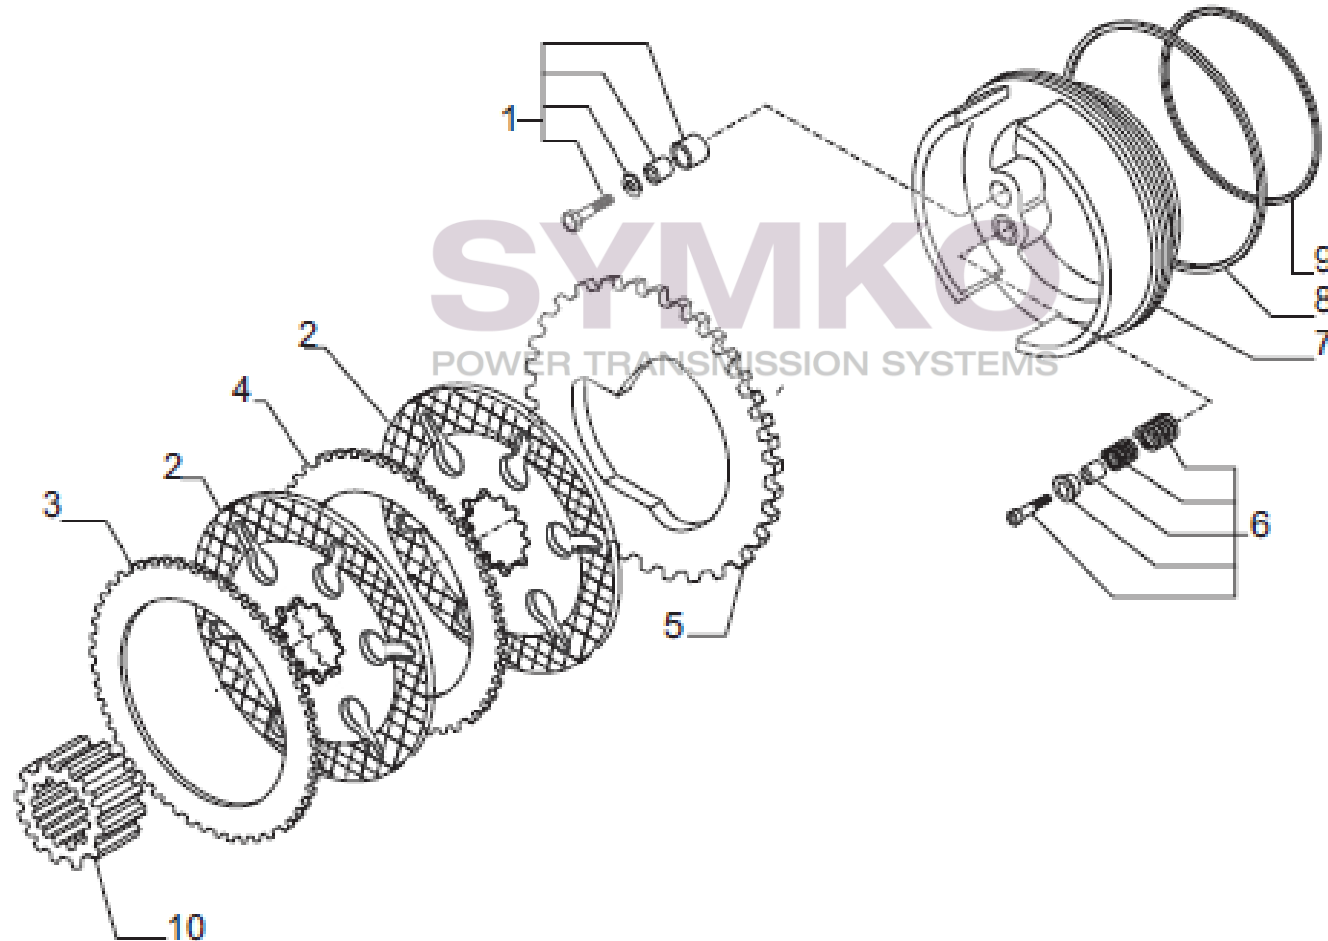

VUES PONT CARRARO N°139509

Vue N°6

SYMKO – Parc d’activité de Tournebride – 23 Rue de la Guillauderie 44118
LA CHEVROLIERE

Tél : 02 51 70 13 13 - fax : 02 51 70 04 04

contact@symko.fr

www.symko.fr