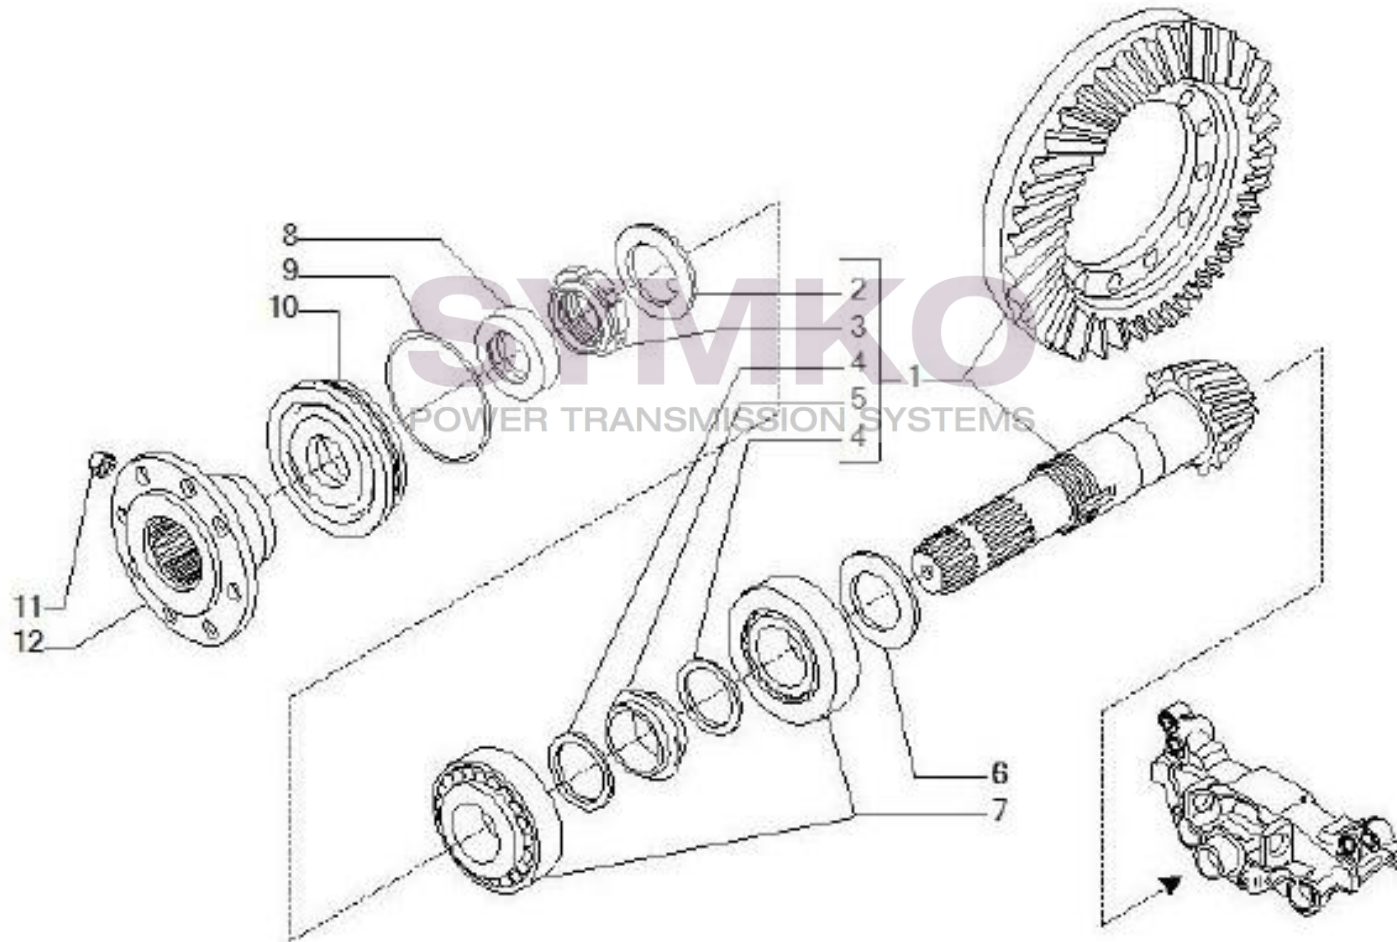

VUES PONT CARRARO N°139514

Vue N°8

SYMKO – Parc d’activité de Tournebride – 23 Rue de la Guillauderie 44118
LA CHEVROLIERE

Tél : 02 51 70 13 13 - fax : 02 51 70 04 04

contact@symko.fr

www.symko.fr