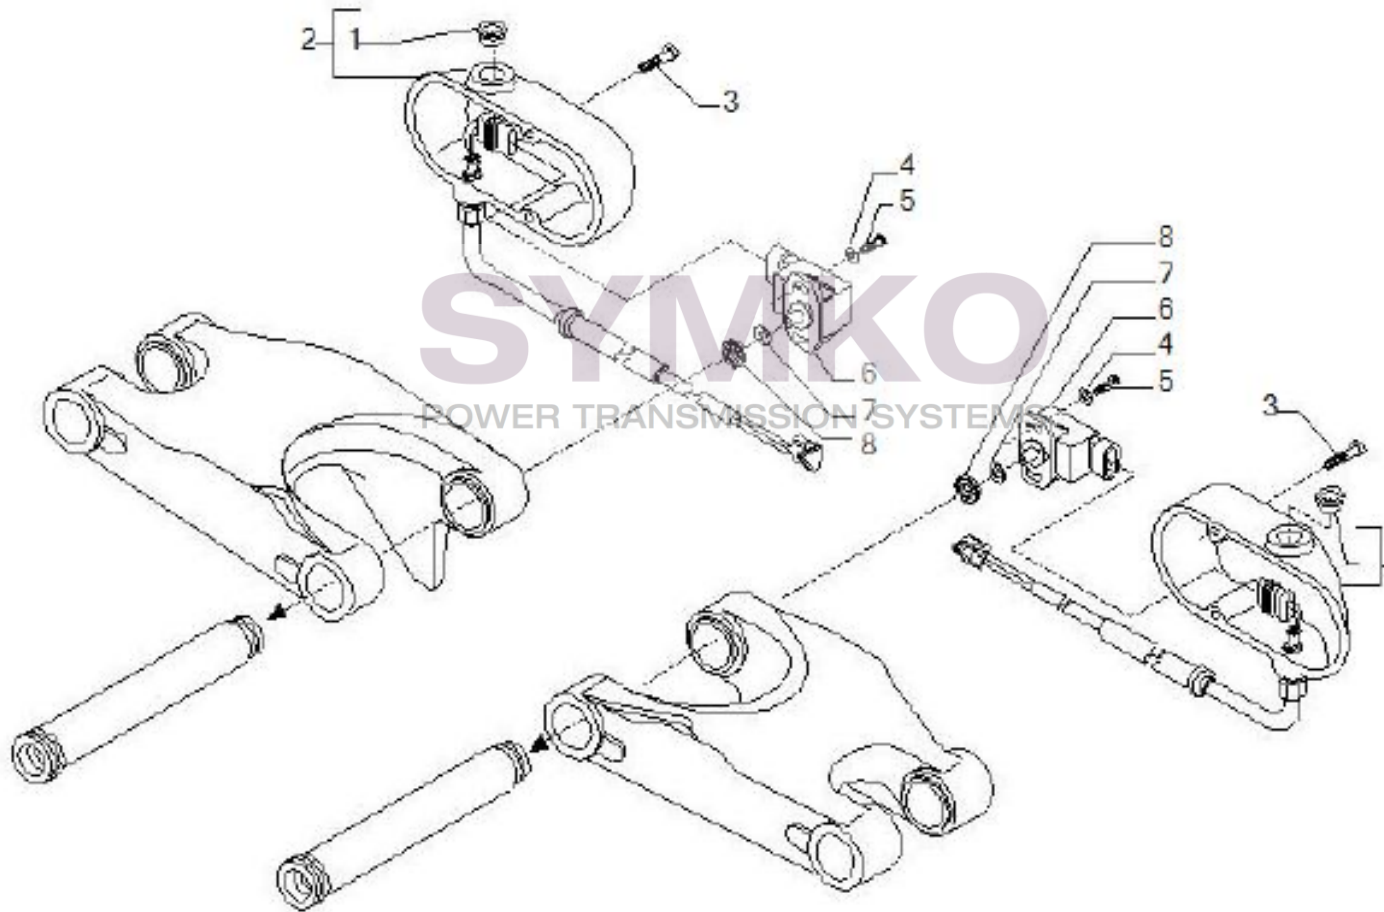

VUES PONT CARRARO N°139514

Vue N°7

SYMKO – Parc d’activité de Tournebride – 23 Rue de la Guillauderie 44118
LA CHEVROLIERE

Tél : 02 51 70 13 13 - fax : 02 51 70 04 04

contact@symko.fr

www.symko.fr