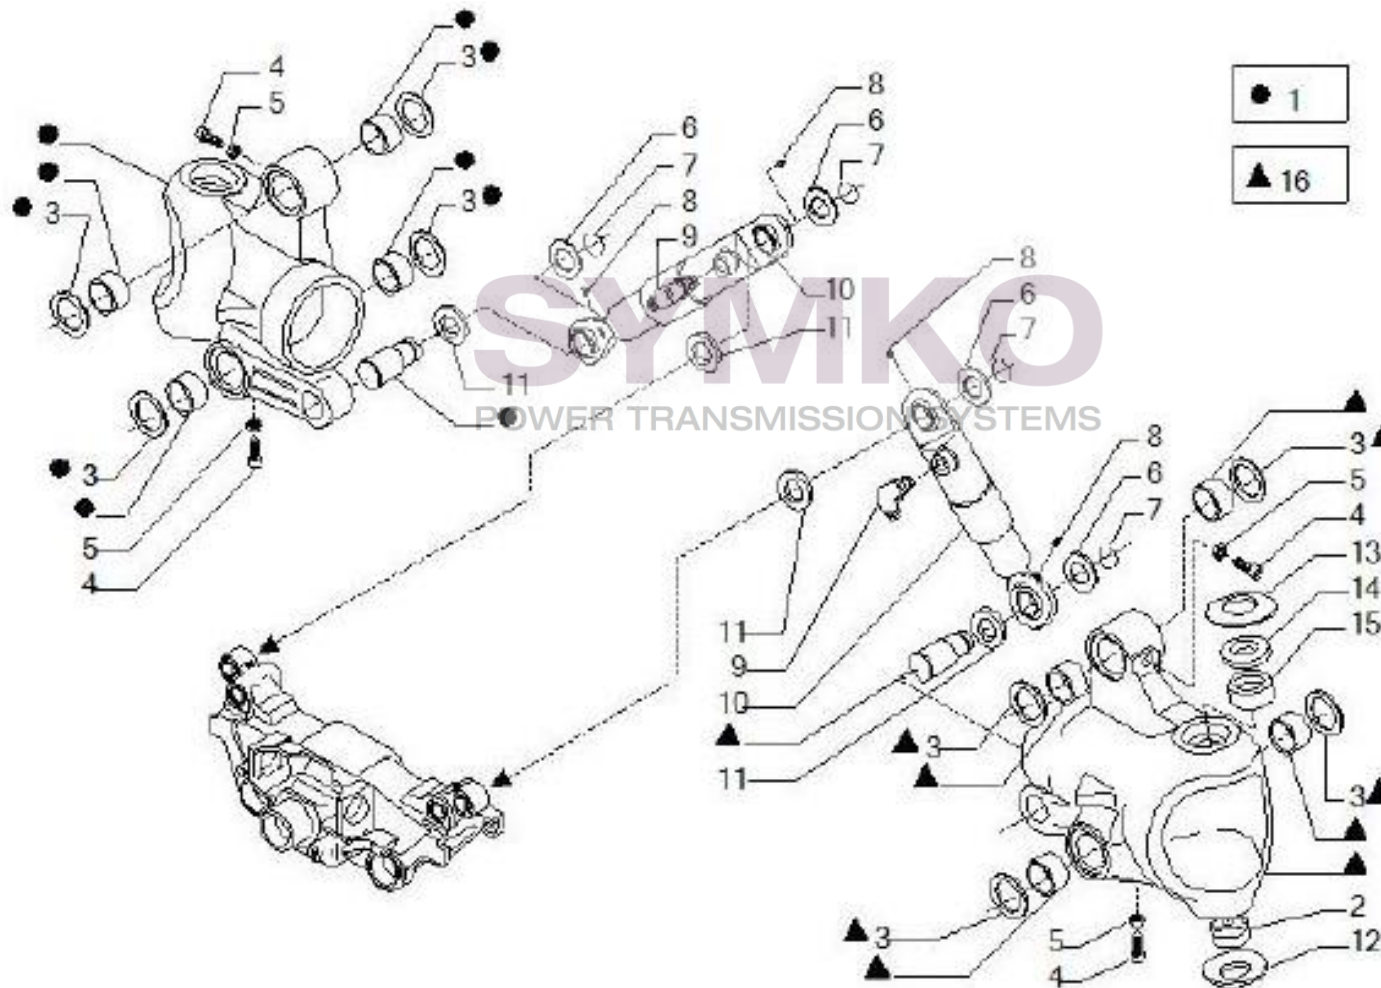

VUES PONT CARRARO N°139514

Vue N°2

SYMKO – Parc d'activité de Tournebride – 23 Rue de la Guillauderie 44118
LA CHEVROLIERE

Tél : 02 51 70 13 13 - fax : 02 51 70 04 04

contact@symko.fr

www.symko.fr