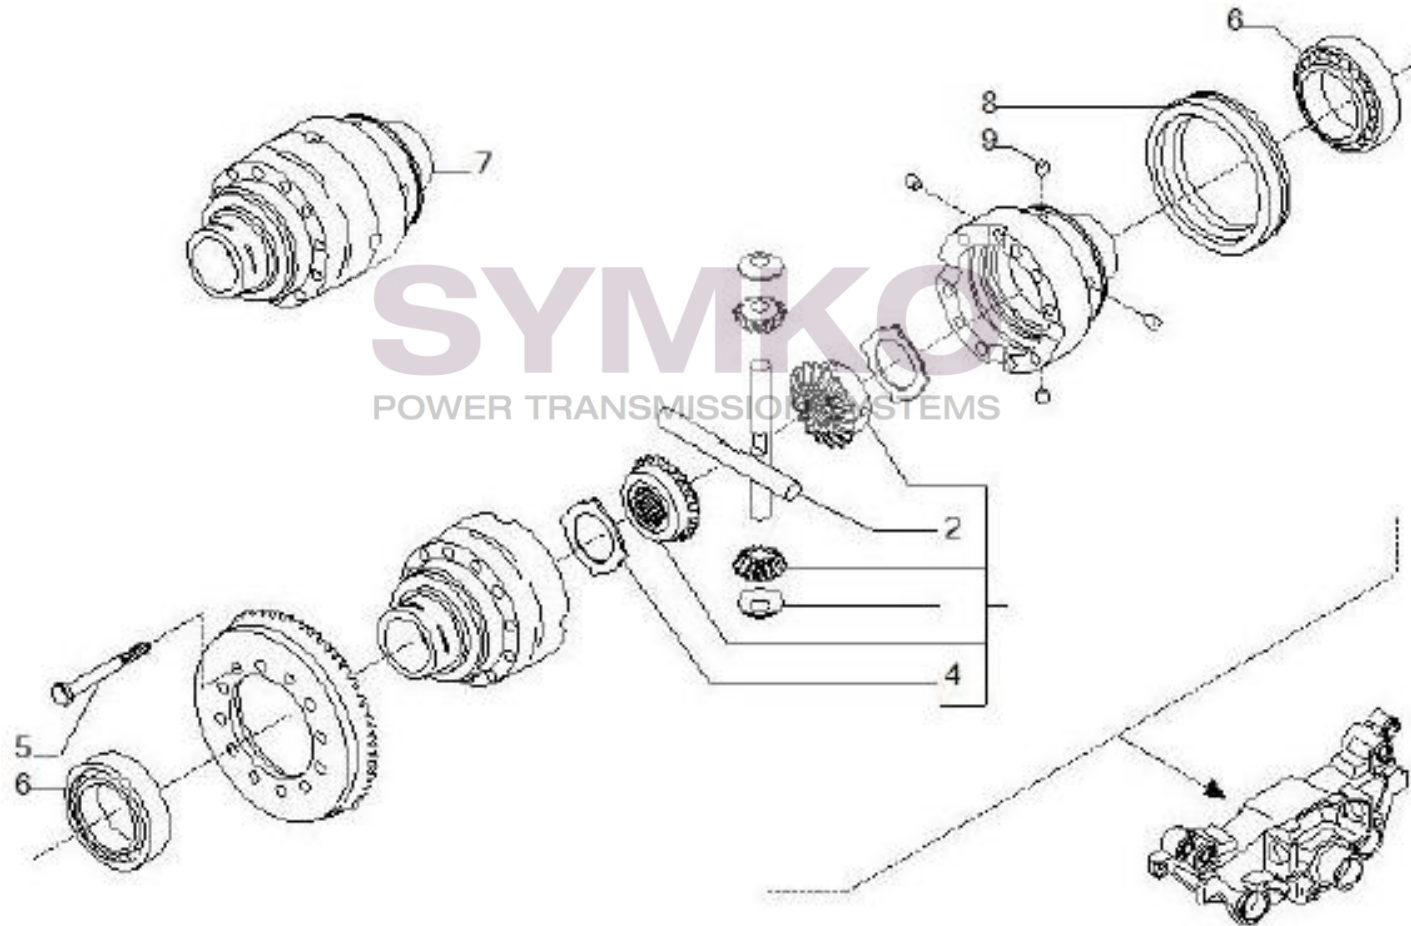

VUES PONT CARRARO N°139514

Vue N°9

SYMKO – Parc d’activité de Tournebride – 23 Rue de la Guillauderie 44118
LA CHEVROLIERE

Tél : 02 51 70 13 13 - fax : 02 51 70 04 04

contact@symko.fr

www.symko.fr