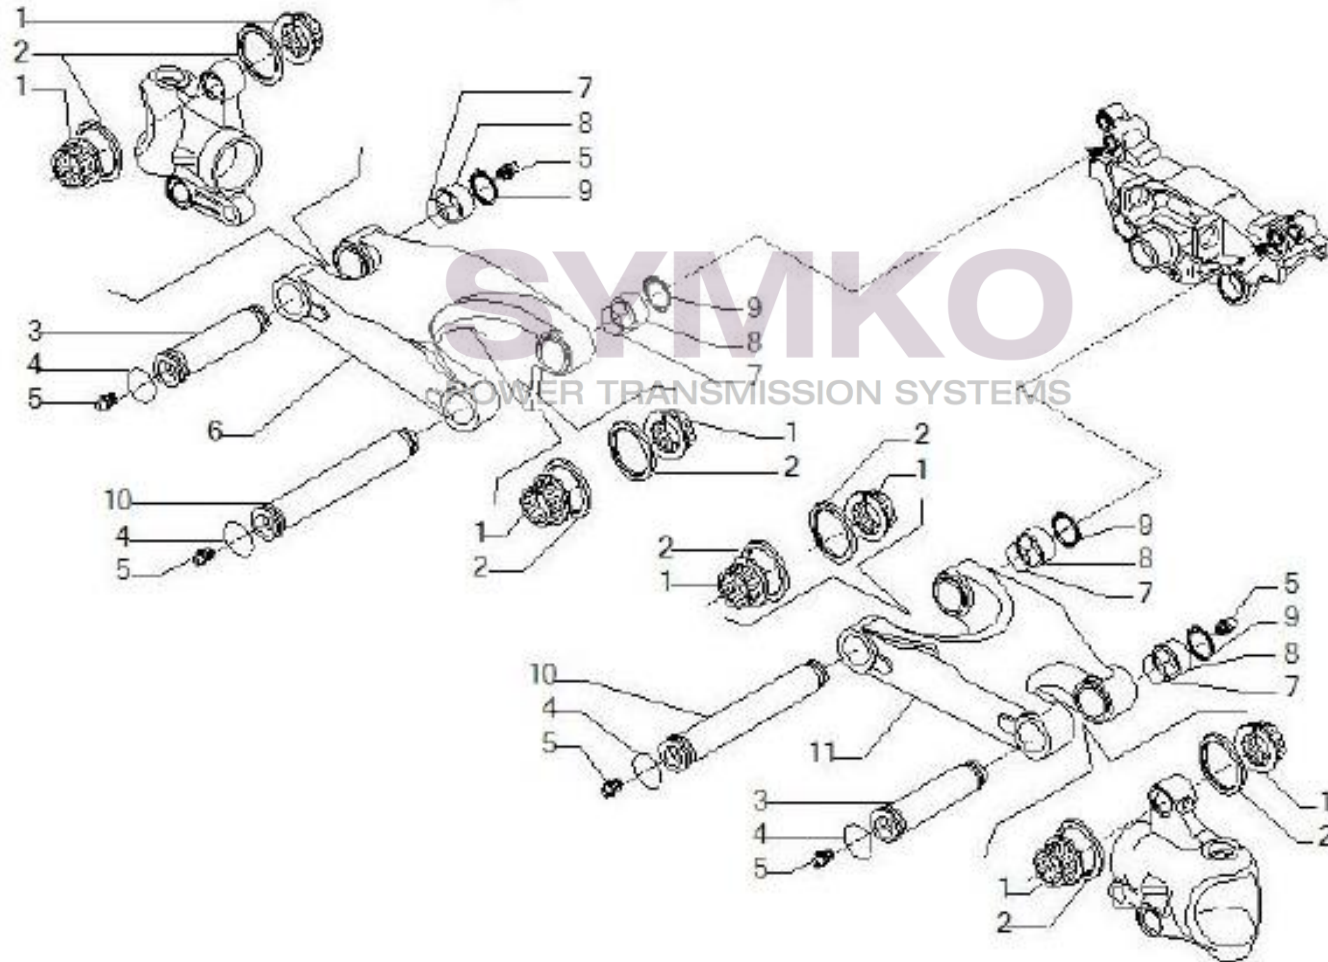

VUES PONT CARRARO N°139514

Vue N°6

SYMKO – Parc d’activité de Tournebride – 23 Rue de la Guillauderie 44118
LA CHEVROLIERE

Tél : 02 51 70 13 13 - fax : 02 51 70 04 04

contact@symko.fr

www.symko.fr