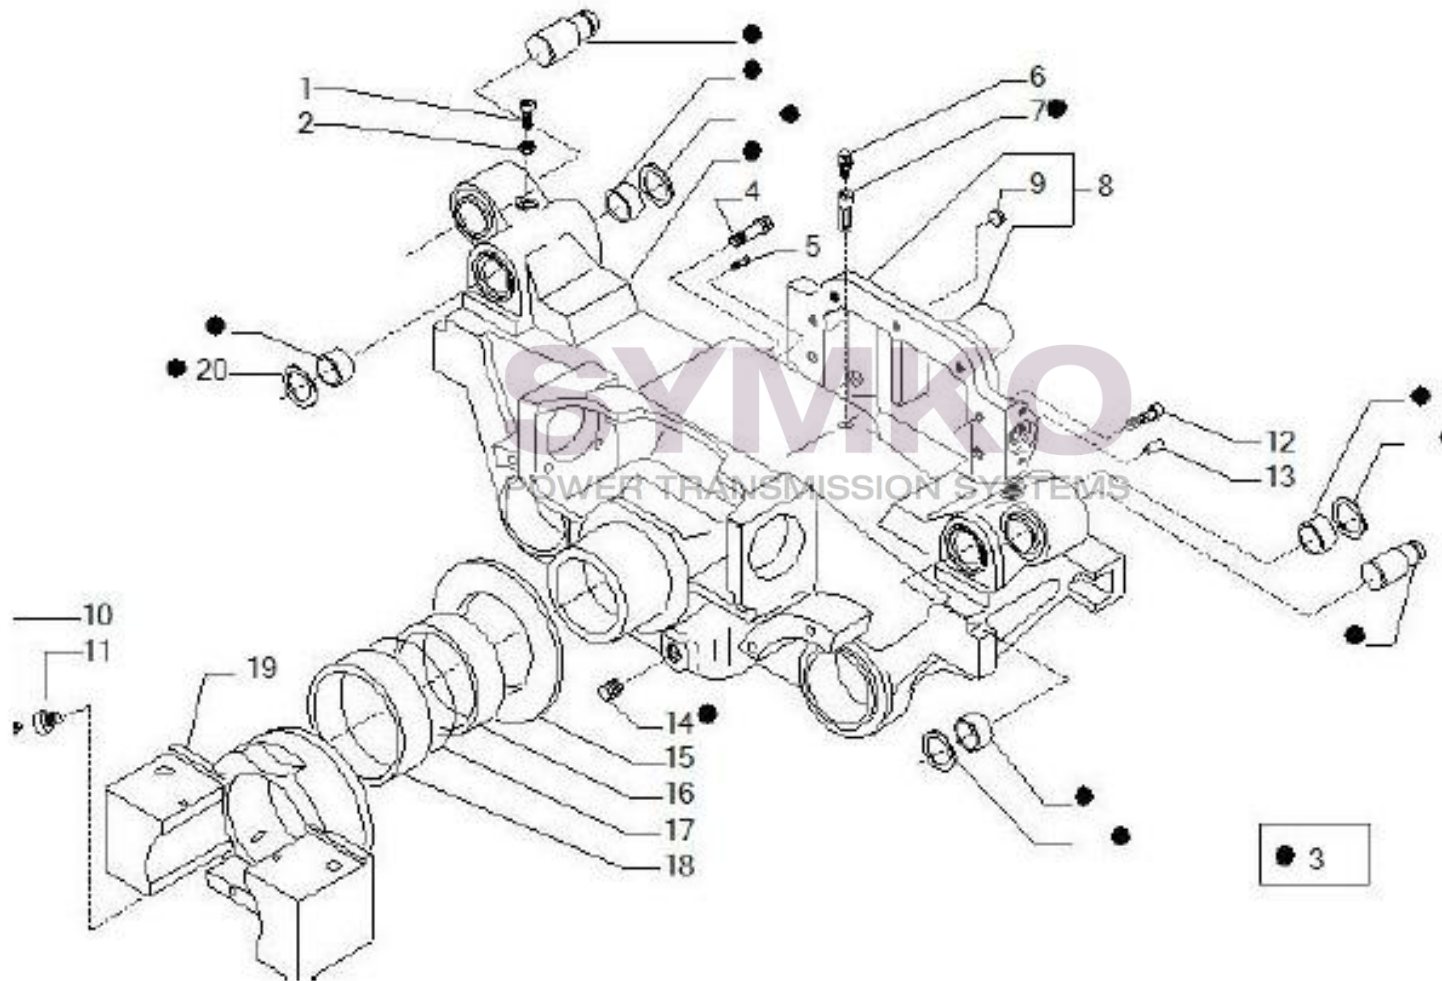

## VUES PONT CARRARO N°139514

Vue N°1

SYMKO – Parc d'activité de Tournebride – 23 Rue de la Guillauderie 44118  
LA CHEVROLIERE

Tél : 02 51 70 13 13 - fax : 02 51 70 04 04

[contact@symko.fr](mailto:contact@symko.fr)