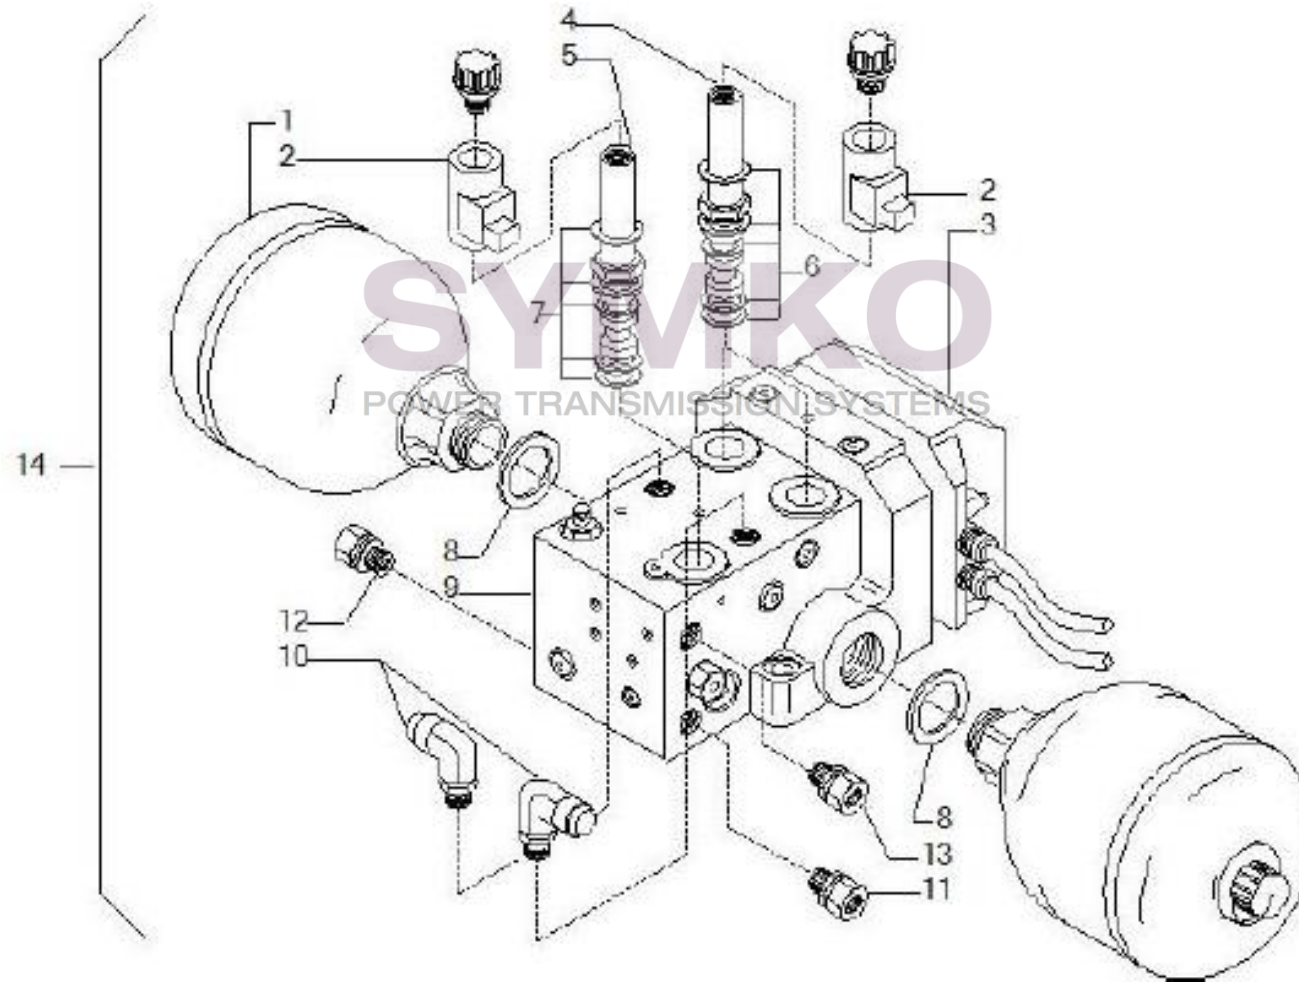

VUES PONT CARRARO N°139514

Vue N°15

SYMKO – Parc d’activité de Tournebride – 23 Rue de la Guillauderie 44118
LA CHEVROLIERE

Tél : 02 51 70 13 13 - fax : 02 51 70 04 04

contact@symko.fr

www.symko.fr