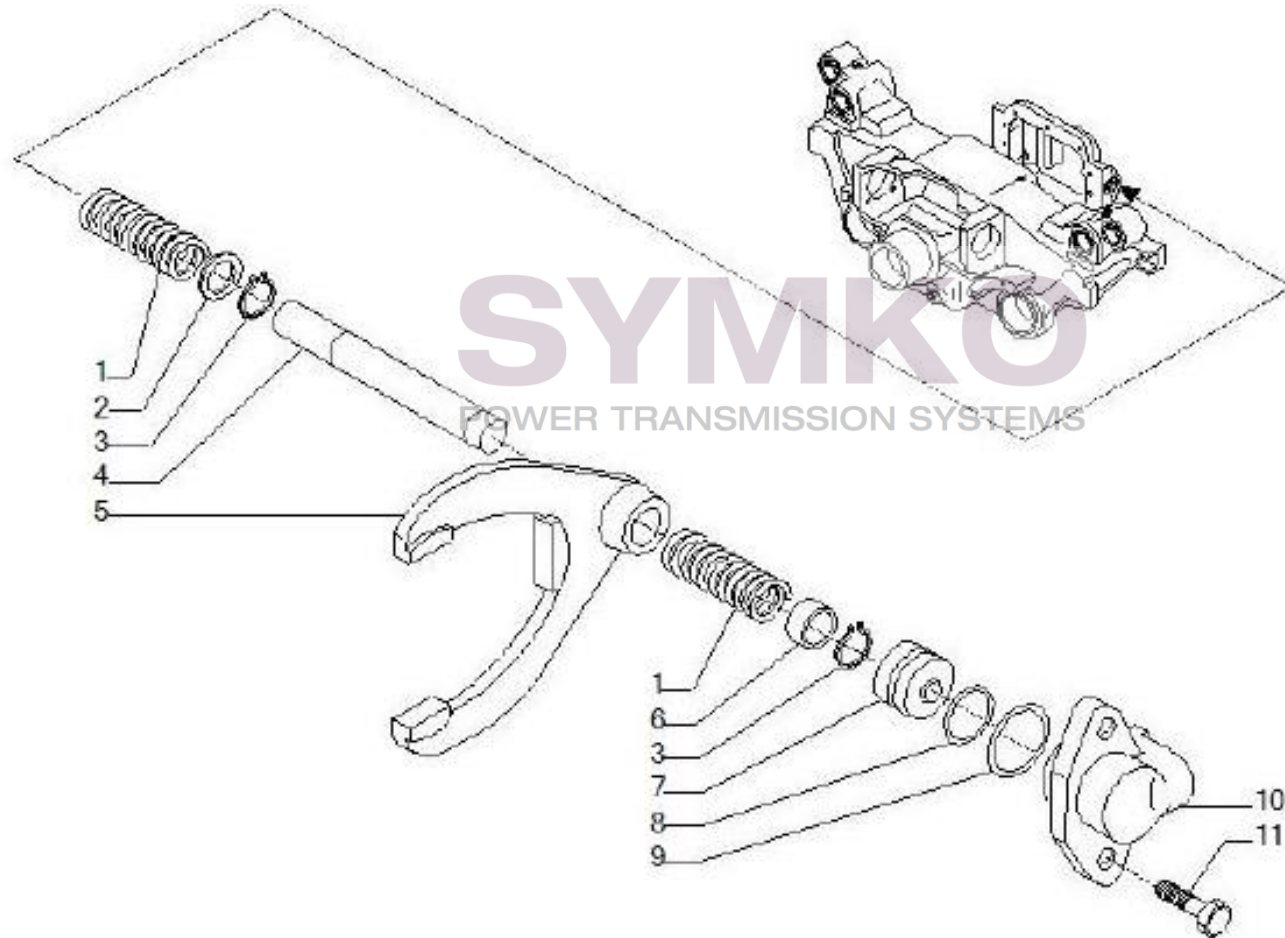

VUES PONT CARRARO N°139514

Vue N°10

SYMKO – Parc d’activité de Tournebride – 23 Rue de la Guillauderie 44118
LA CHEVROLIERE

Tél : 02 51 70 13 13 - fax : 02 51 70 04 04

contact@symko.fr

www.symko.fr