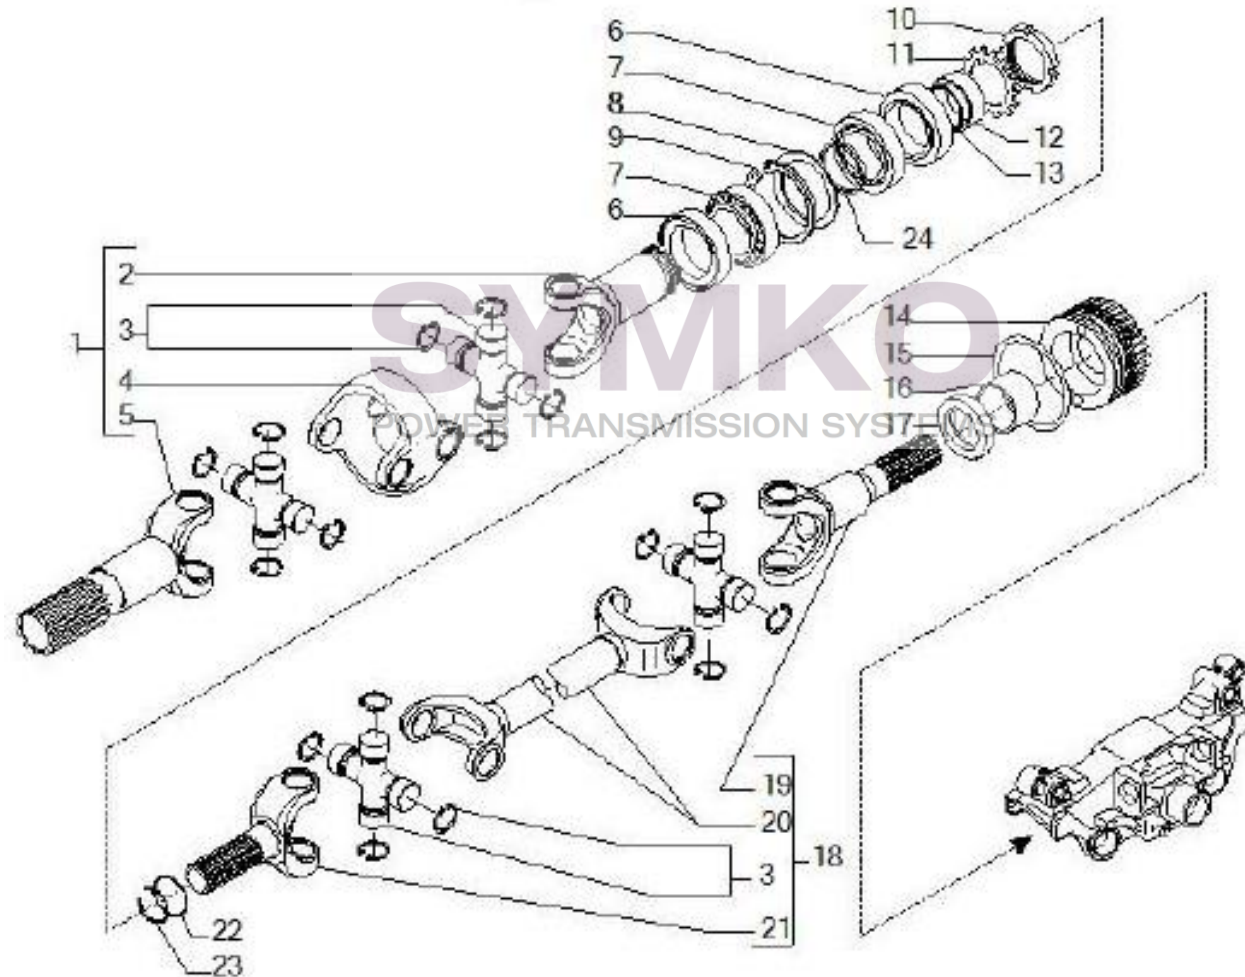

SYMKO

POWER TRANSMISSION SYSTEMS

VUES PONT CARRARO N°139514

Vue N°11

SYMKO – Parc d’activité de Tournebride – 23 Rue de la Guillauderie 44118
LA CHEVROLIERE

Tél : 02 51 70 13 13 - fax : 02 51 70 04 04

contact@symko.fr

www.symko.fr