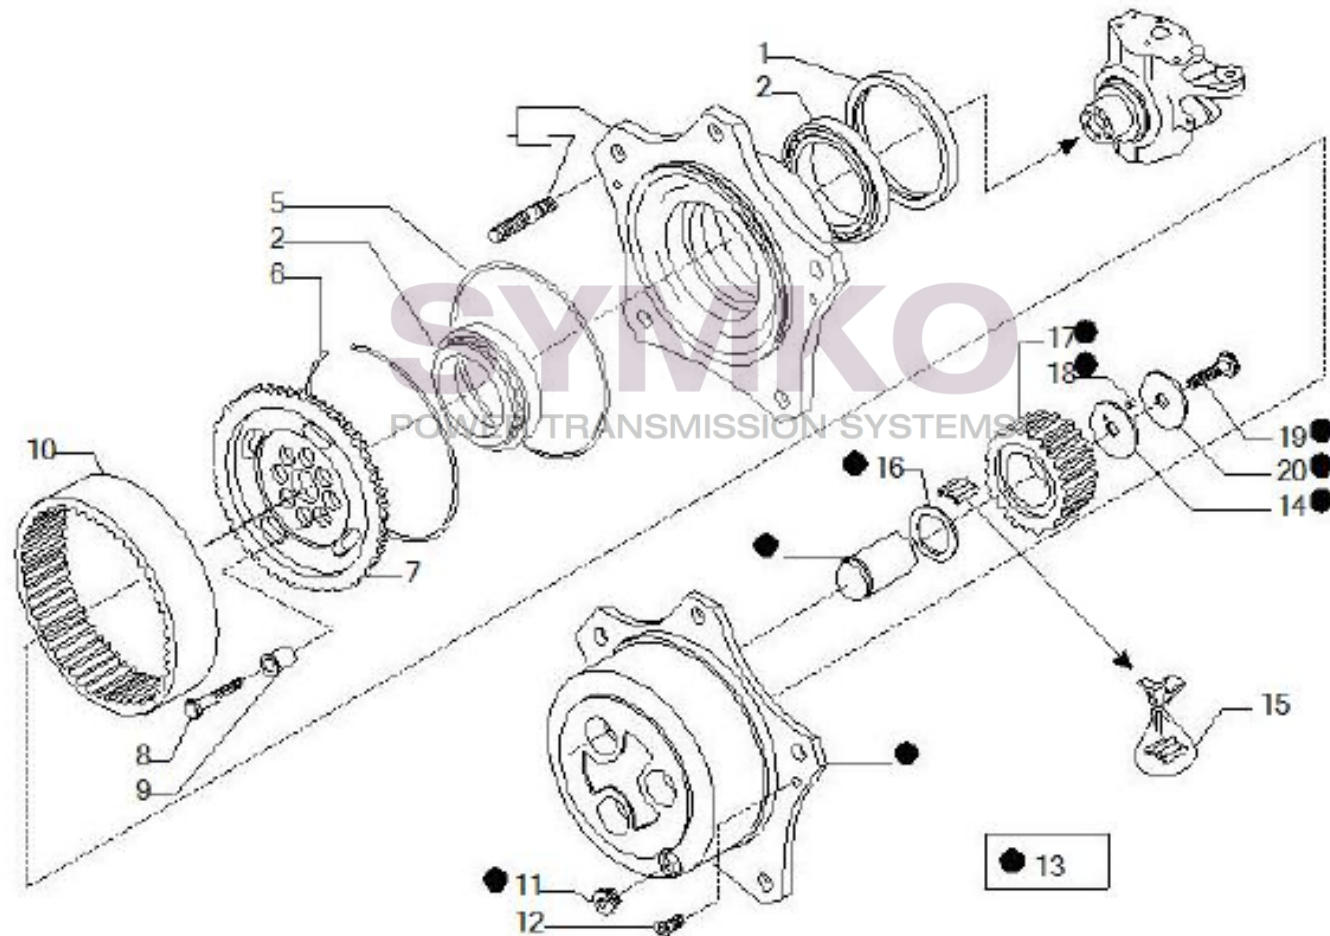

VUES PONT CARRARO N°139514

Vue N°14

SYMKO – Parc d'activité de Tournebride – 23 Rue de la Guillauderie 44118
LA CHEVROLIERE

Tél : 02 51 70 13 13 - fax : 02 51 70 04 04

contact@symko.fr

www.symko.fr