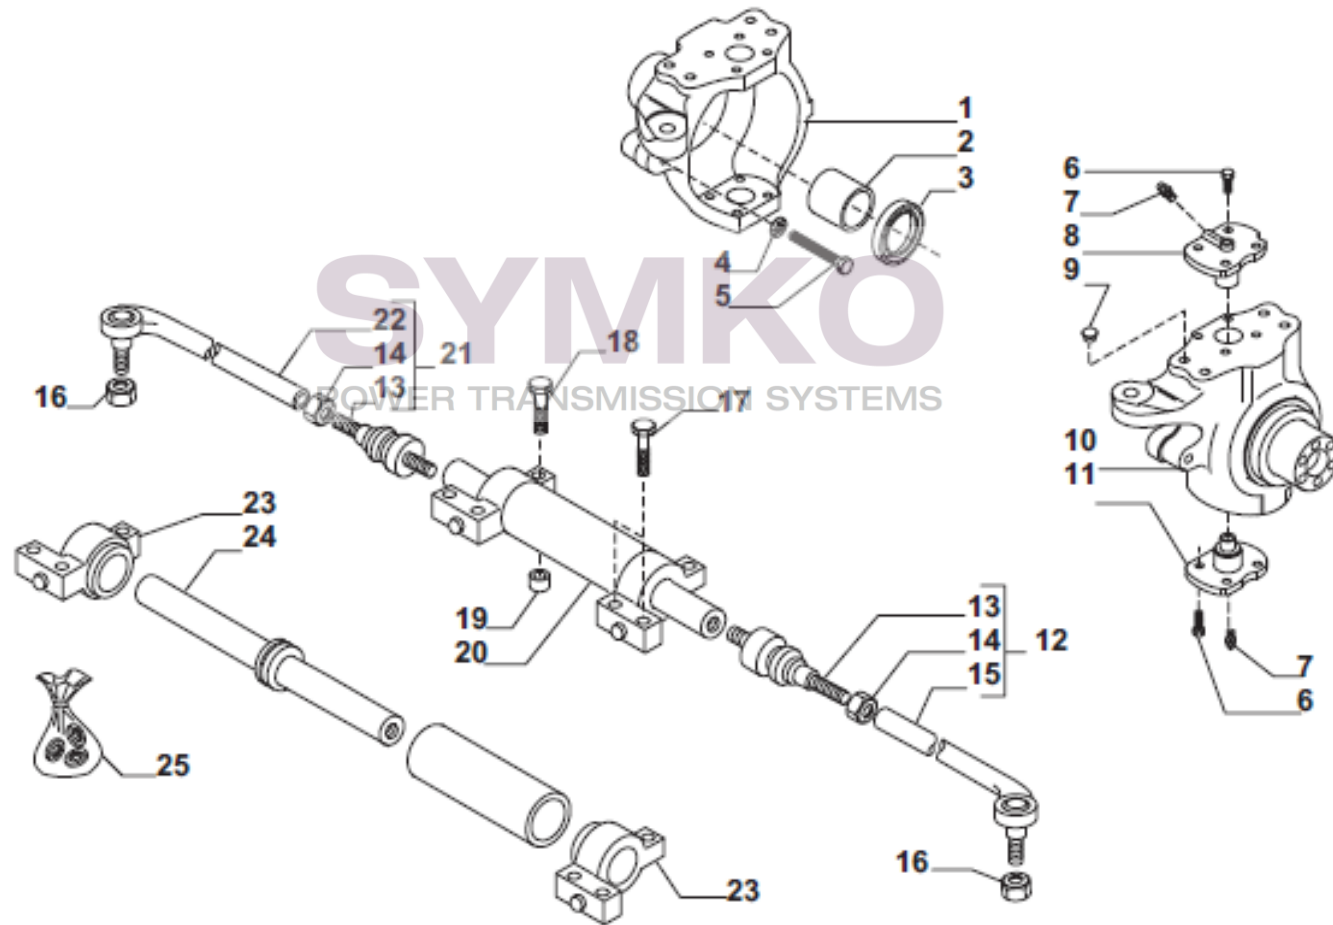

www.symko.fr

SYMKO

POWER TRANSMISSION SYSTEMS

VUES PONT CARRARO N°139784

Vue N°2

SYMKO – Parc d’activité de Tournebride – 23 Rue de la Guillauderie 44118
LA CHEVROLIERE

Tél : 02 51 70 13 13 - fax : 02 51 70 04 04