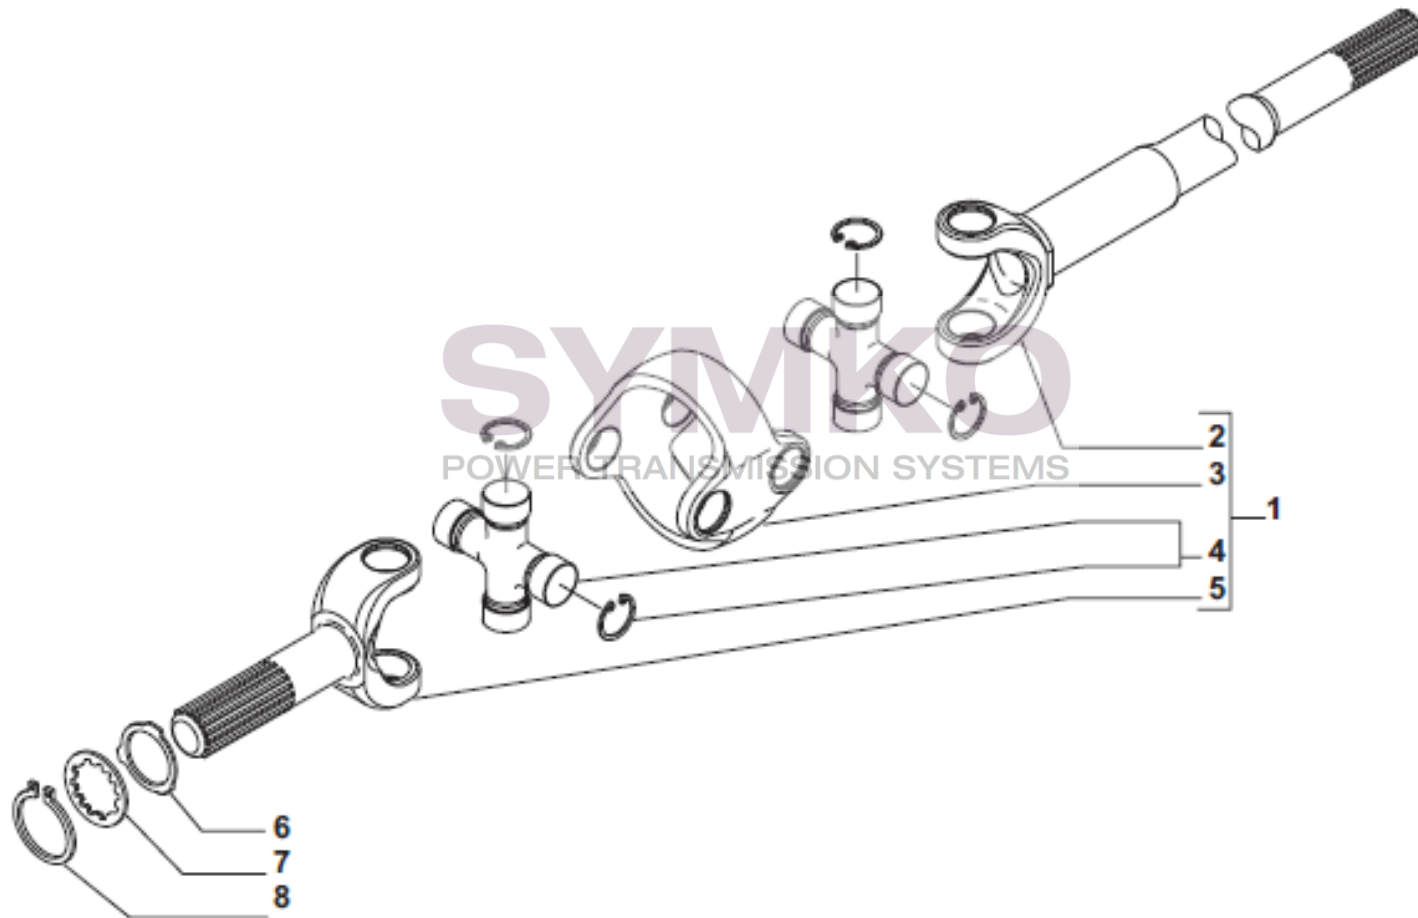

VUES PONT CARRARO N°139784

Vue N°5

SYMKO – Parc d’activité de Tournebride – 23 Rue de la Guillauderie 44118
LA CHEVROLIERE

Tél : 02 51 70 13 13 - fax : 02 51 70 04 04

contact@symko.fr

www.symko.fr