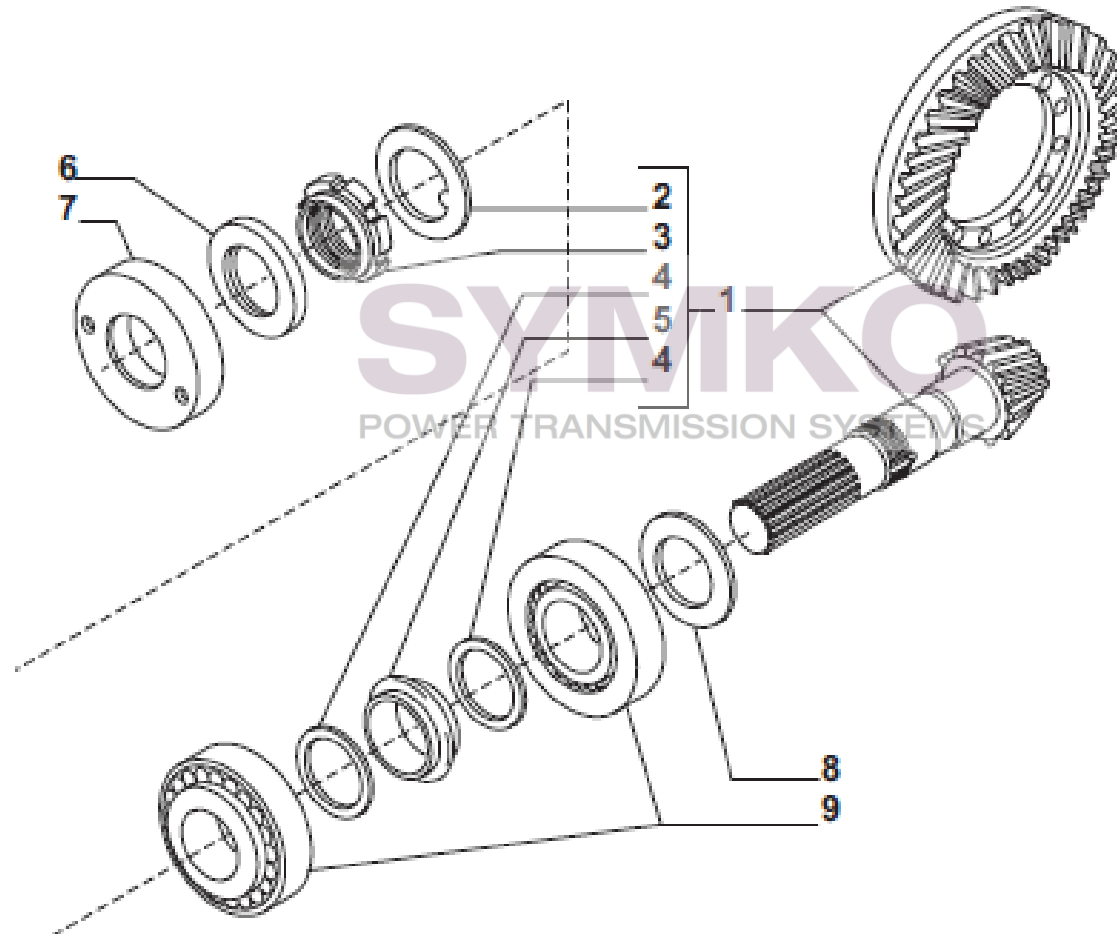

VUES PONT CARRARO N°139784

Vue N°3

SYMKO – Parc d’activité de Tournebride – 23 Rue de la Guillauderie 44118
LA CHEVROLIERE

Tél : 02 51 70 13 13 - fax : 02 51 70 04 04

contact@symko.fr

www.symko.fr