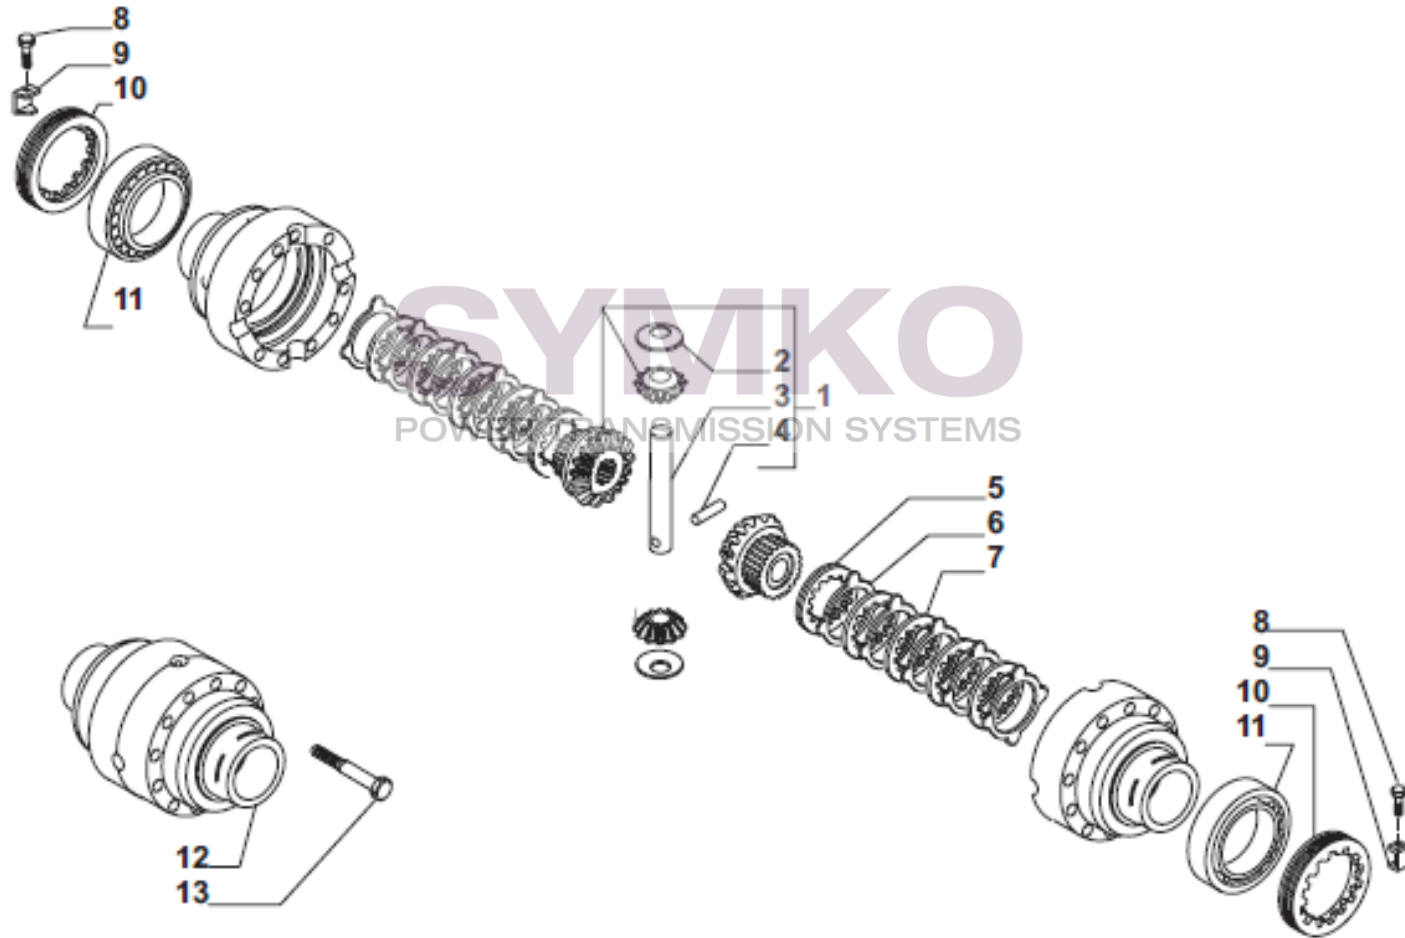

VUES PONT CARRARO N°139784

Vue N°4

SYMKO – Parc d’activité de Tournebride – 23 Rue de la Guillauderie 44118
LA CHEVROLIERE

Tél : 02 51 70 13 13 - fax : 02 51 70 04 04

contact@symko.fr

www.symko.fr