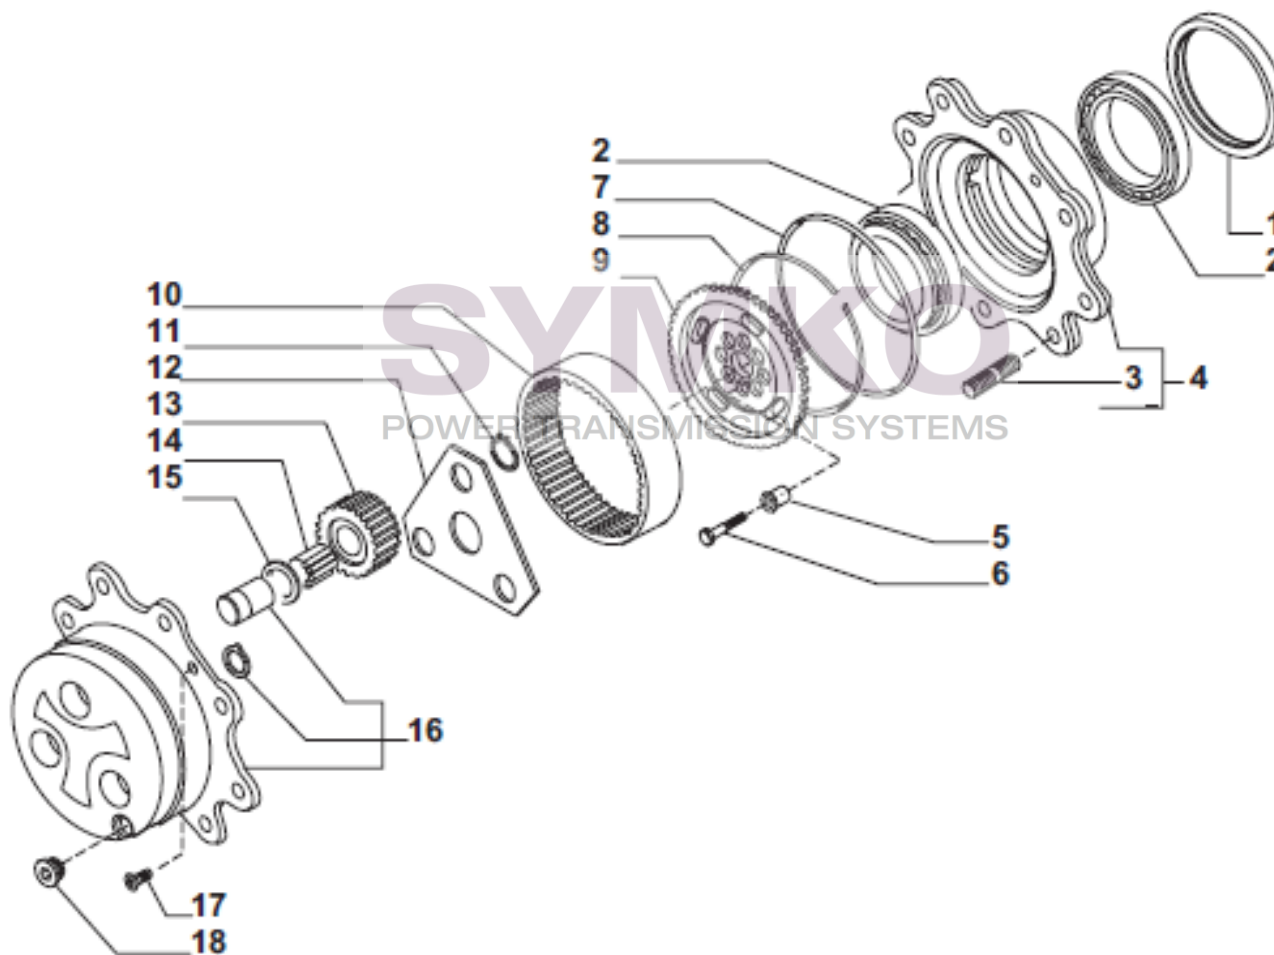

SYMKO

POWER TRANSMISSION SYSTEMS

VUES PONT CARRARO N°139784

Vue N°6

SYMKO – Parc d’activité de Tournebride – 23 Rue de la Guillauderie 44118
LA CHEVROLIERE

Tél : 02 51 70 13 13 - fax : 02 51 70 04 04

contact@symko.fr

www.symko.fr