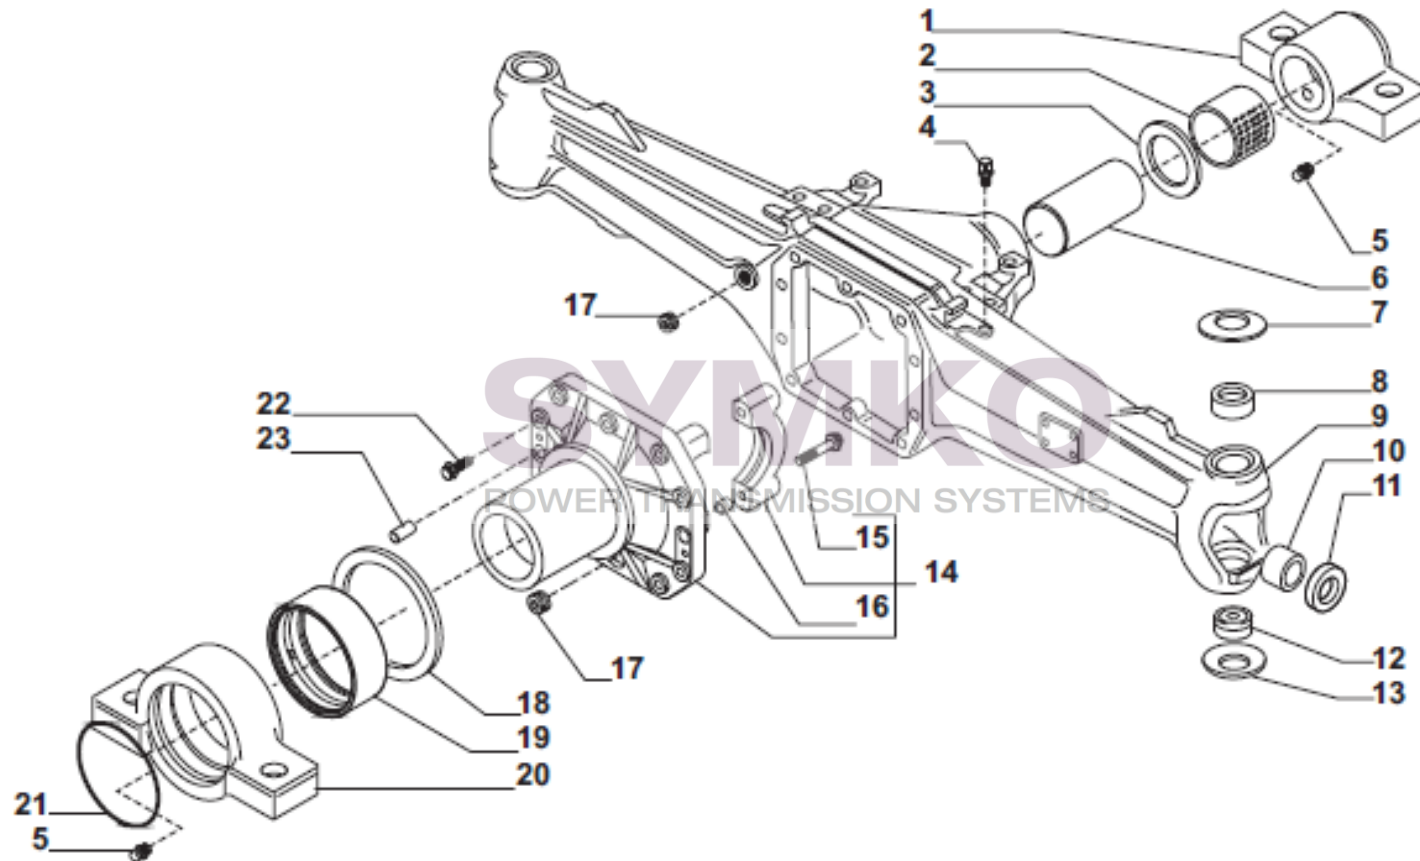

SYMKO

POWER TRANSMISSION SYSTEMS

VUES PONT CARRARO N°139784

Vue N°1

SYMKO – Parc d’activité de Tournebride – 23 Rue de la Guillauderie 44118
LA CHEVROLIERE

Tél : 02 51 70 13 13 - fax : 02 51 70 04 04

contact@symko.fr

www.symko.fr