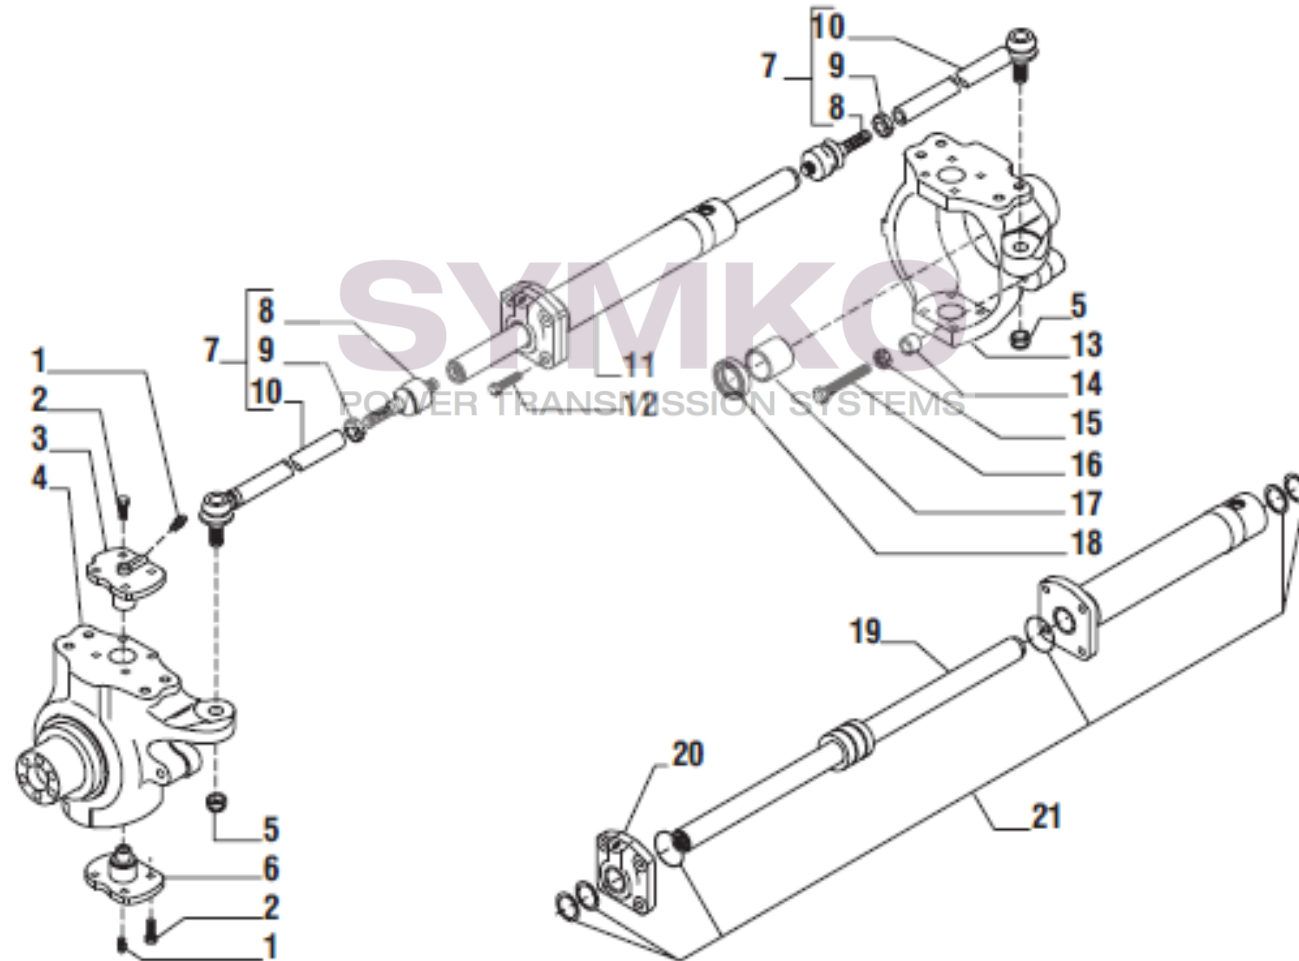

www.symko.fr

VUES PONT CARRARO N°139797

Vue N°2

SYMKO – Parc d’activité de Tournebride – 23 Rue de la Guillauderie 44118
LA CHEVROLIERE

Tél : 02 51 70 13 13 - fax : 02 51 70 04 04

contact@symko.fr

www.symko.fr