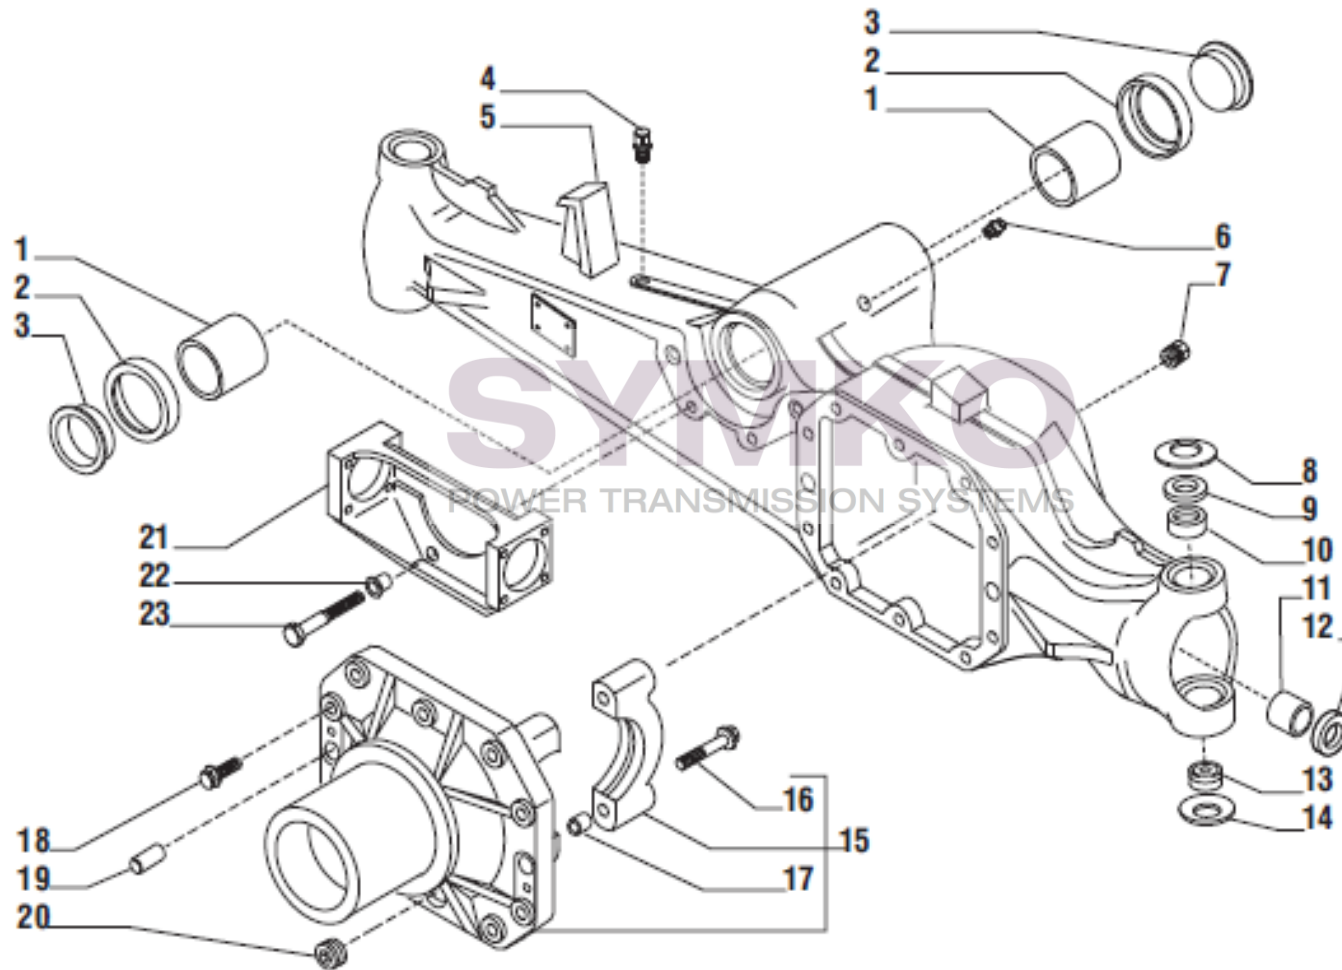

SYMKO

POWER TRANSMISSION SYSTEMS

VUES PONT CARRARO N°139797

Vue N°1

SYMKO – Parc d'activité de Tournebride – 23 Rue de la Guillauderie 44118
LA CHEVROLIERE

Tél : 02 51 70 13 13 - fax : 02 51 70 04 04

contact@symko.fr

www.symko.fr