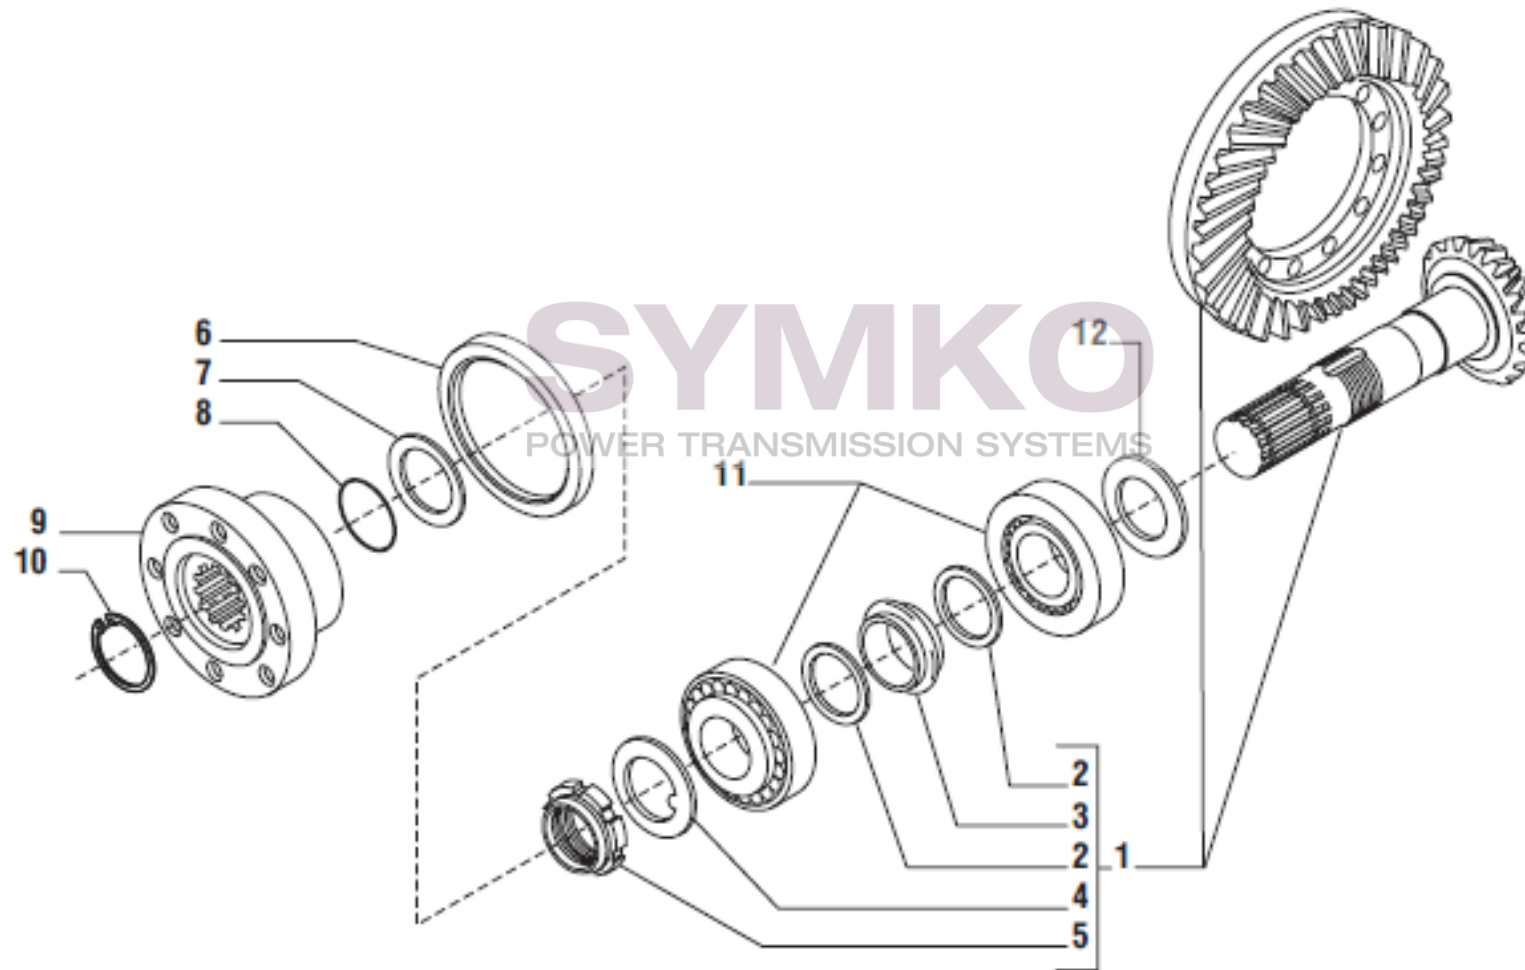

VUES PONT CARRARO N°139797

Vue N°3

SYMKO – Parc d’activité de Tournebride – 23 Rue de la Guillauderie 44118
LA CHEVROLIERE

Tél : 02 51 70 13 13 - fax : 02 51 70 04 04

contact@symko.fr

www.symko.fr