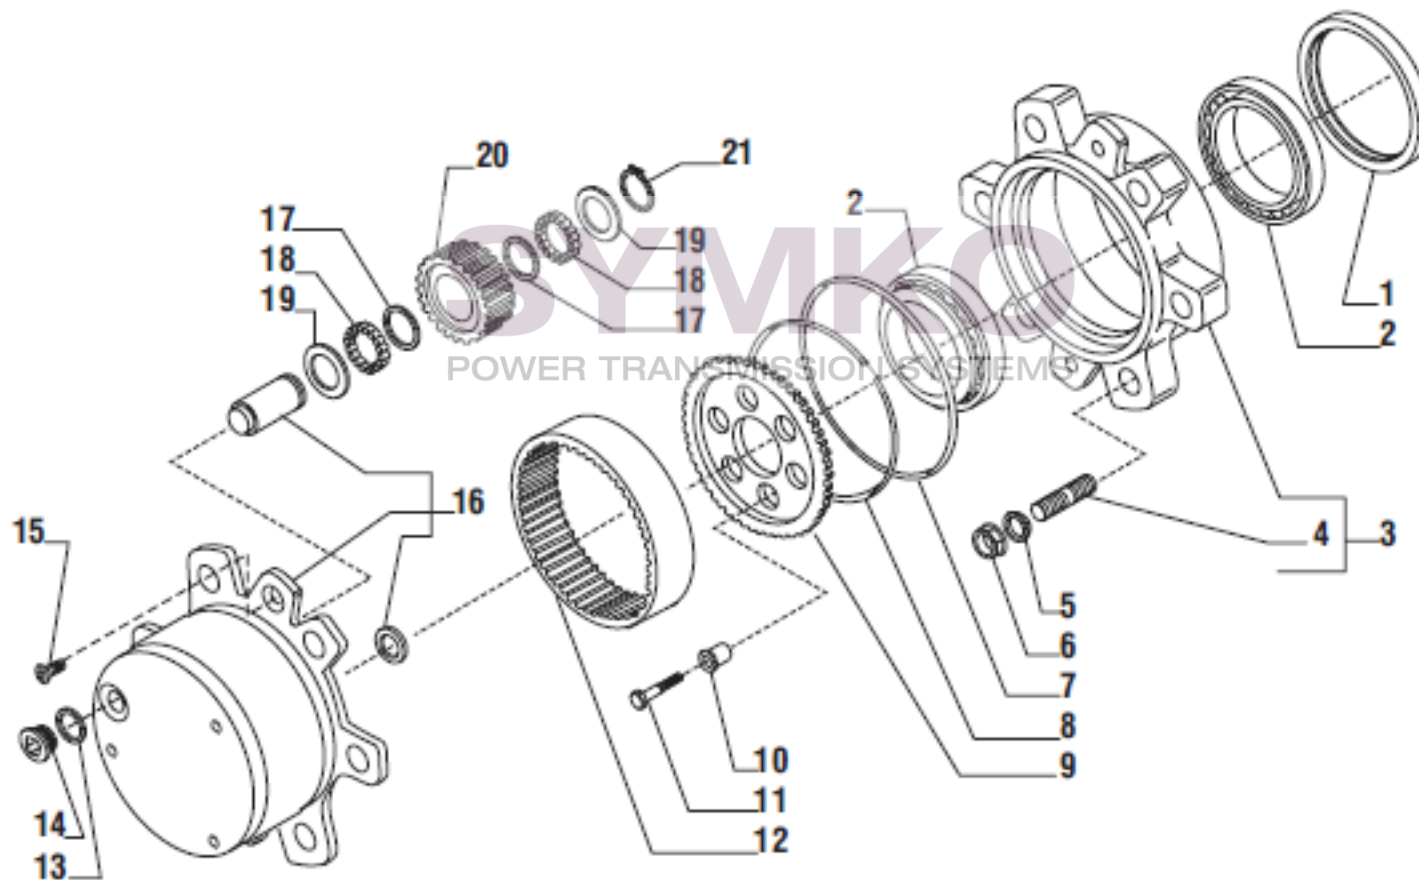

Tél : 02 51 70 13 13 - fax : 02 51 70 04 04

contact@symko.fr

www.symko.fr

SYMKO

POWER TRANSMISSION SYSTEMS

VUES PONT CARRARO N°139797

Vue N°6

SYMKO – Parc d’activité de Tournebride – 23 Rue de la Guillauderie 44118
LA CHEVROLIERE