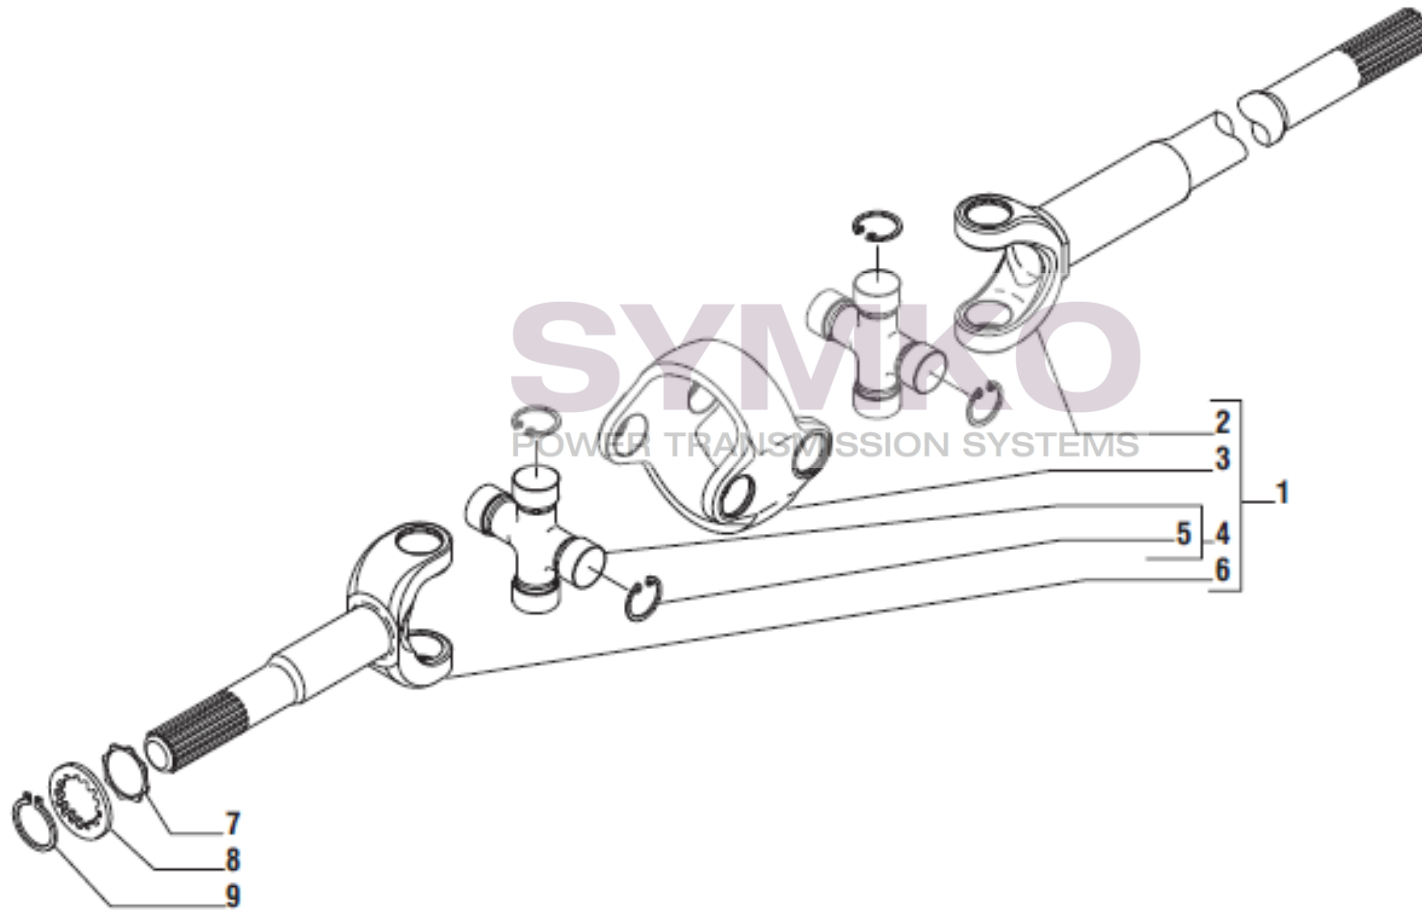

Vue N°4

SYMKO – Parc d’activité de Tournebride – 23 Rue de la Guillauderie 44118
LA CHEVROLIERE

Tél : 02 51 70 13 13 - fax : 02 51 70 04 04

contact@symko.fr

www.symko.fr

VUES PONT CARRARO N°139797

Vue N°5

SYMKO – Parc d'activité de Tournebride – 23 Rue de la Guillauderie 44118
LA CHEVROLIERE