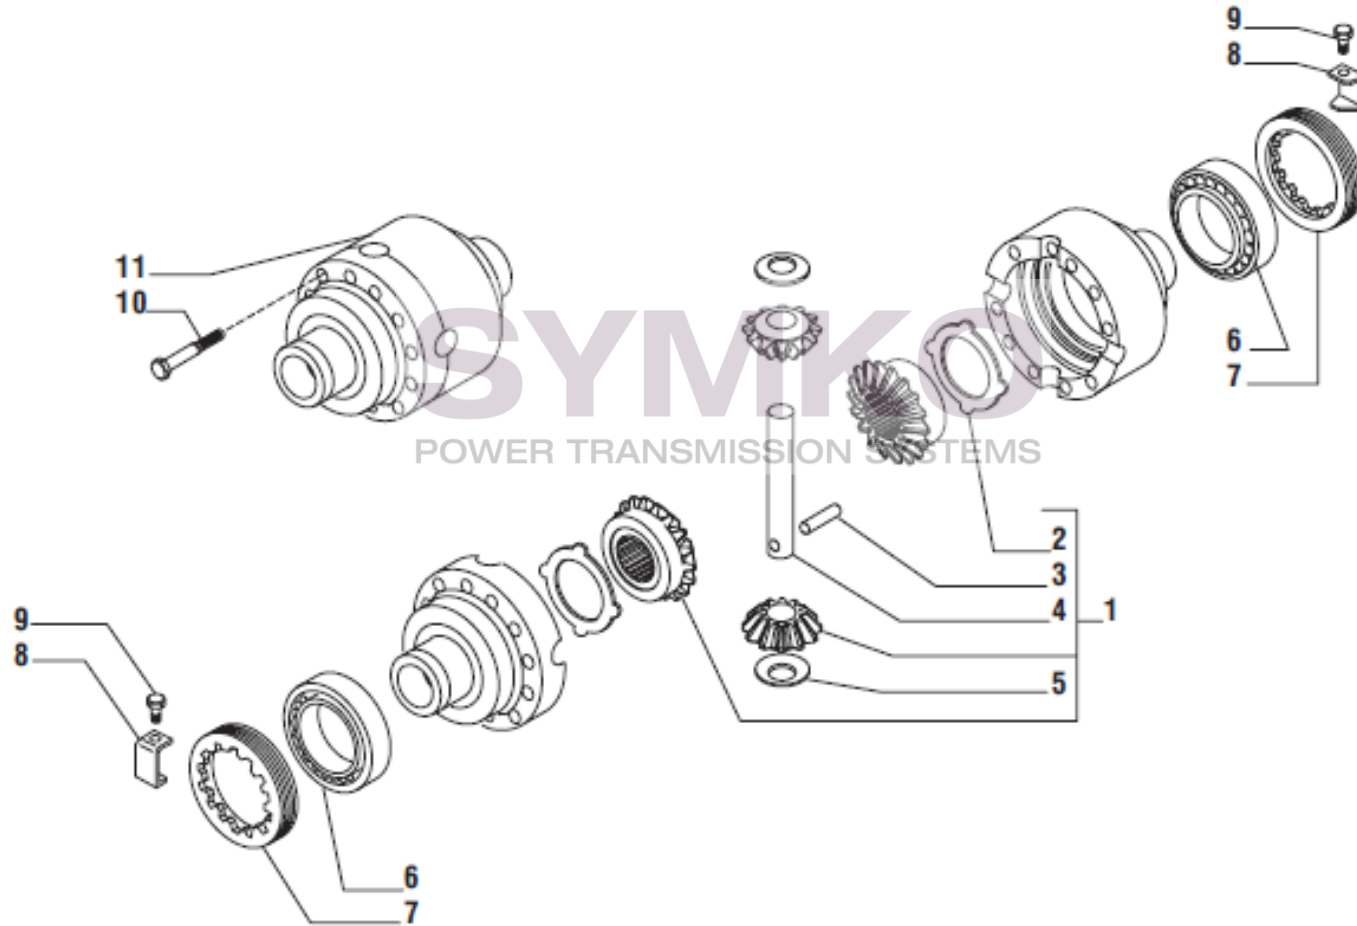

VUES PONT CARRARO N°139797

Vue N°4

SYMKO – Parc d’activité de Tournebride – 23 Rue de la Guillauderie 44118
LA CHEVROLIERE

Tél : 02 51 70 13 13 - fax : 02 51 70 04 04

contact@symko.fr

www.symko.fr