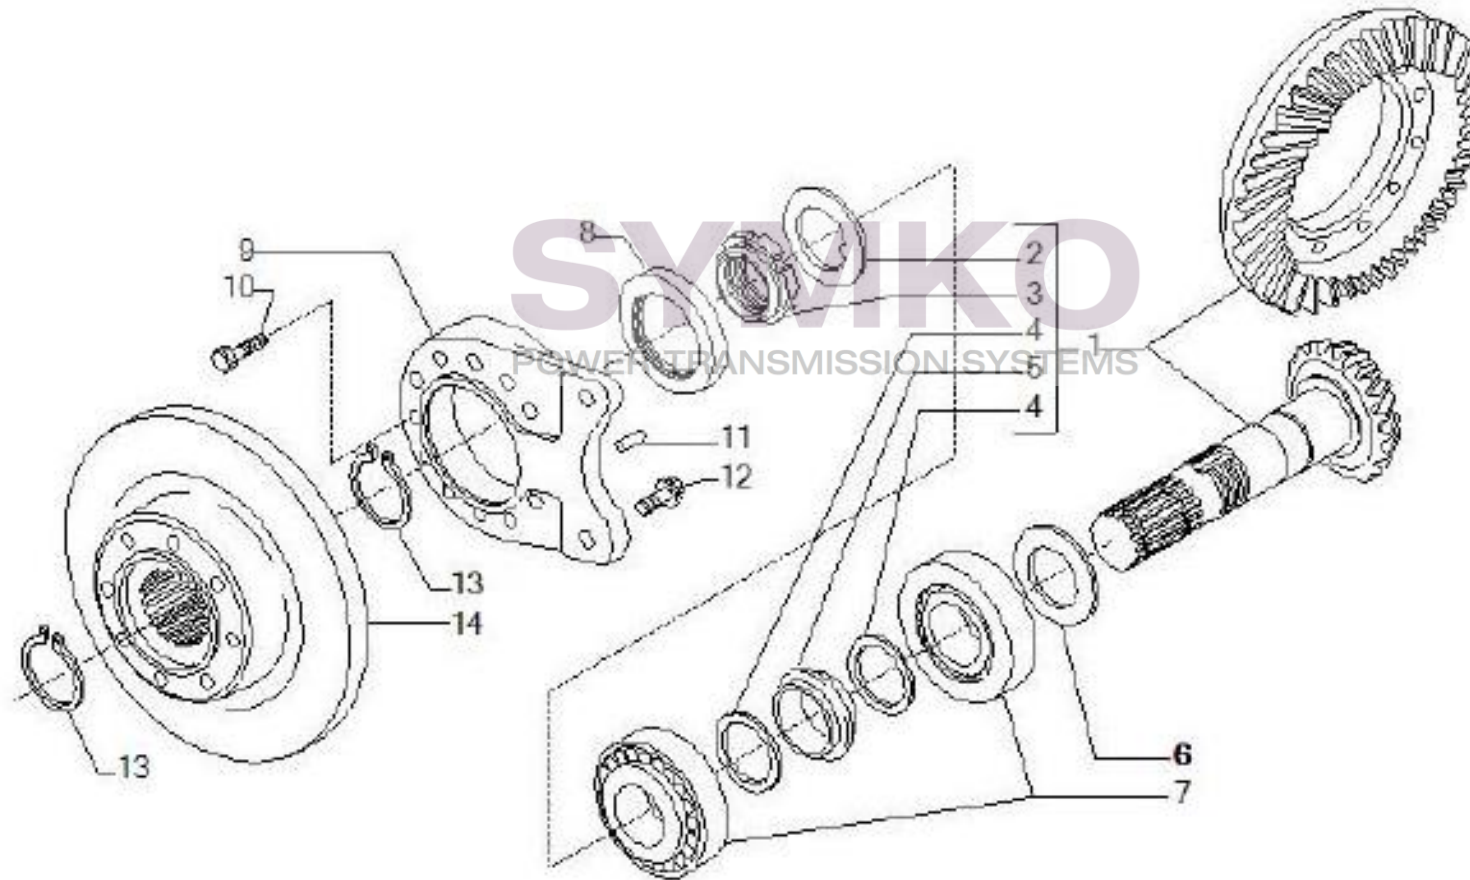

VUES PONT CARRARO N°139805

Vue N°2

SYMKO – Parc d’activité de Tournebride – 23 Rue de la Guillauderie 44118
LA CHEVROLIERE

Tél : 02 51 70 13 13 - fax : 02 51 70 04 04

contact@symko.fr

www.symko.fr