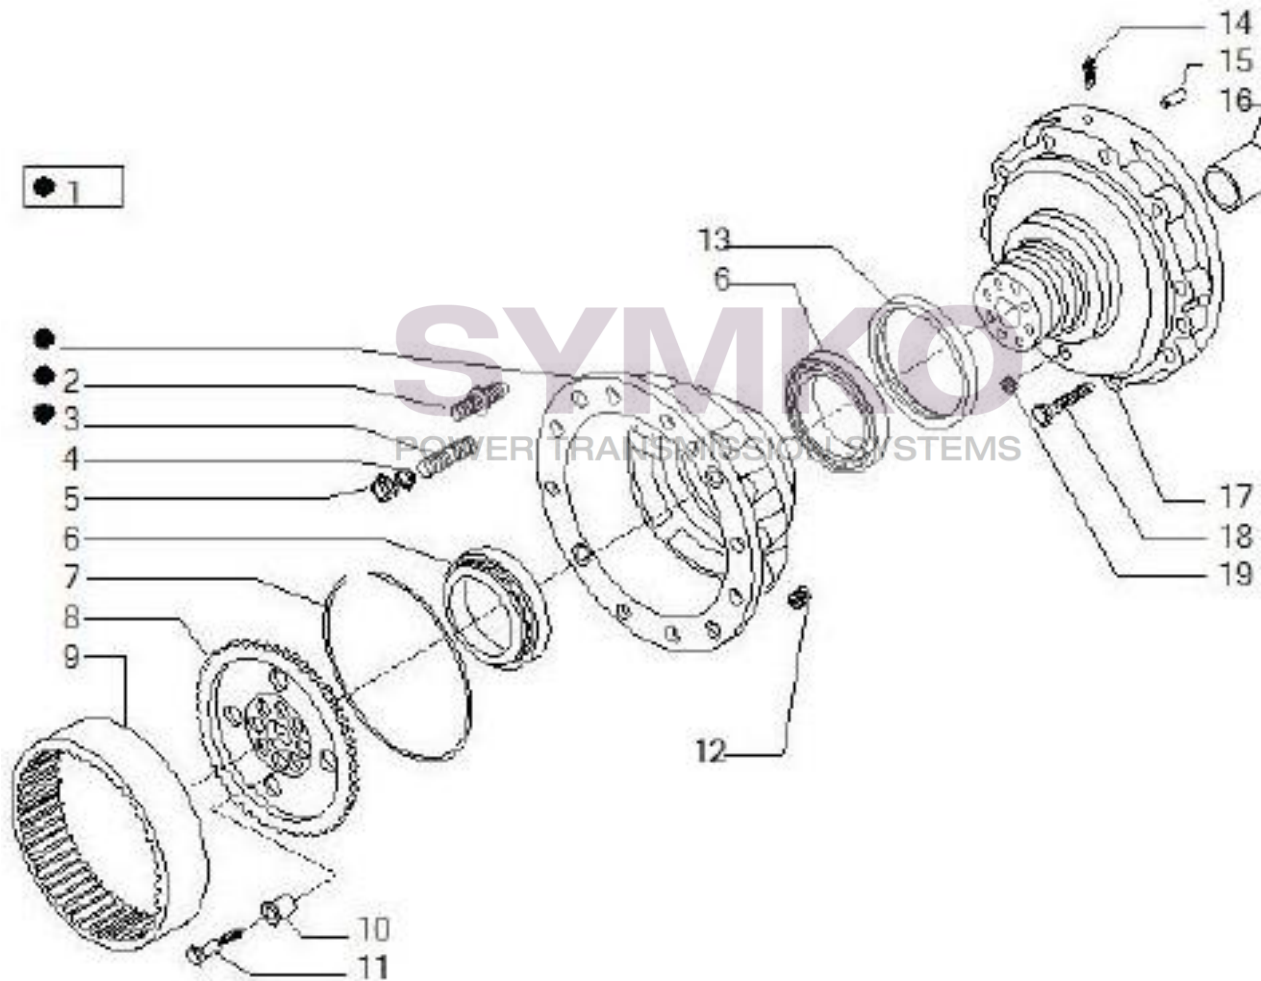

VUES PONT CARRARO N°139805

Vue N°4

SYMKO – Parc d’activité de Tournebride – 23 Rue de la Guillauderie 44118
LA CHEVROLIERE

Tél : 02 51 70 13 13 - fax : 02 51 70 04 04

contact@symko.fr

www.symko.fr