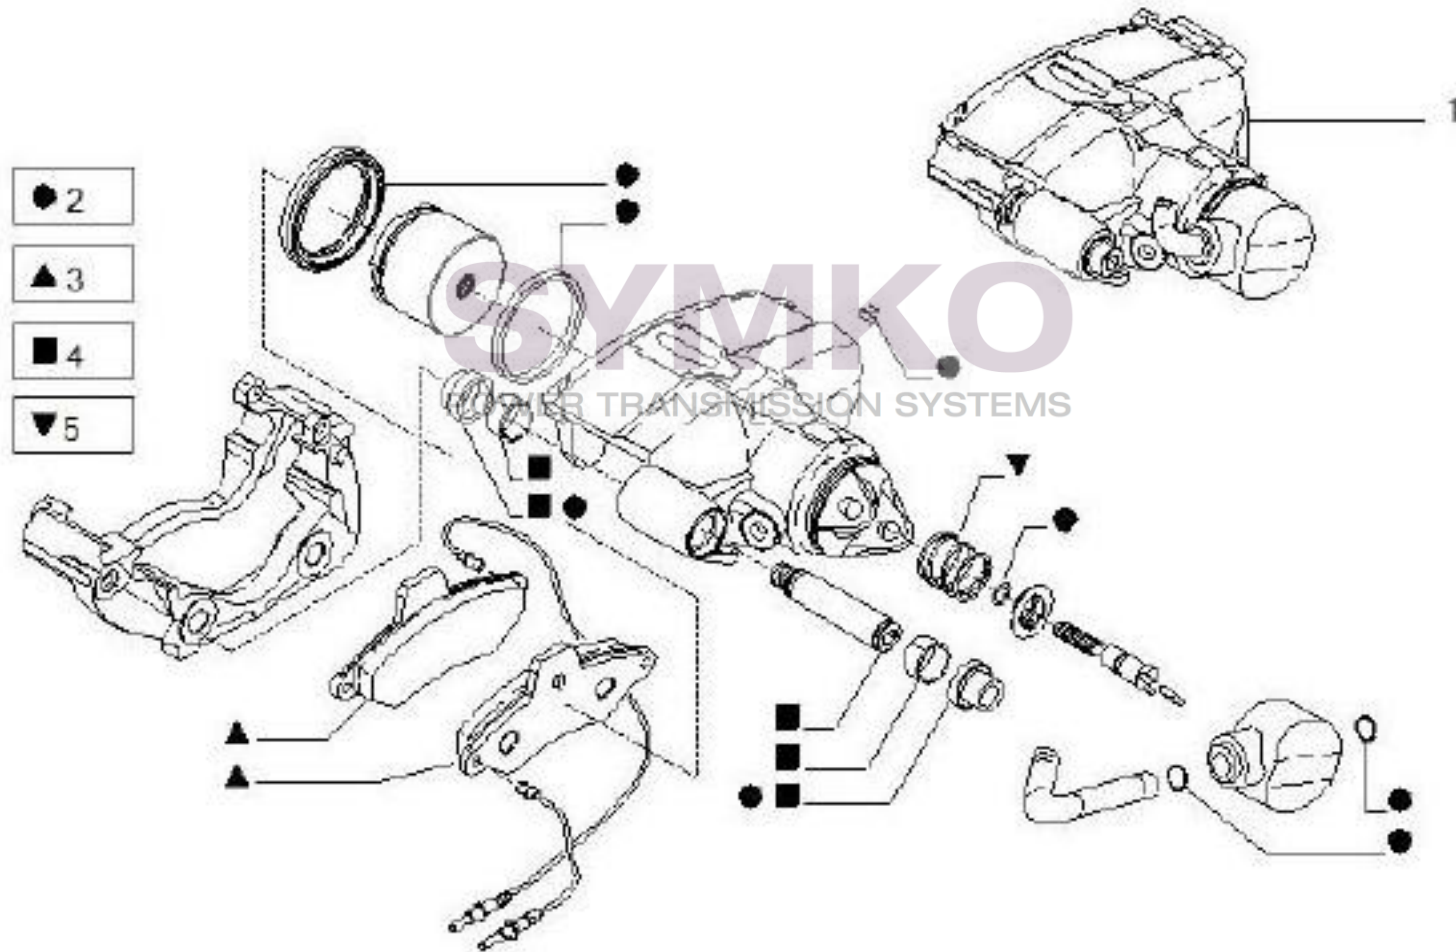

VUES PONT CARRARO N°139805

Vue N°7

SYMKO – Parc d'activité de Tournebride – 23 Rue de la Guillauderie 44118
LA CHEVROLIERE

Tél : 02 51 70 13 13 - fax : 02 51 70 04 04

contact@symko.fr

www.symko.fr