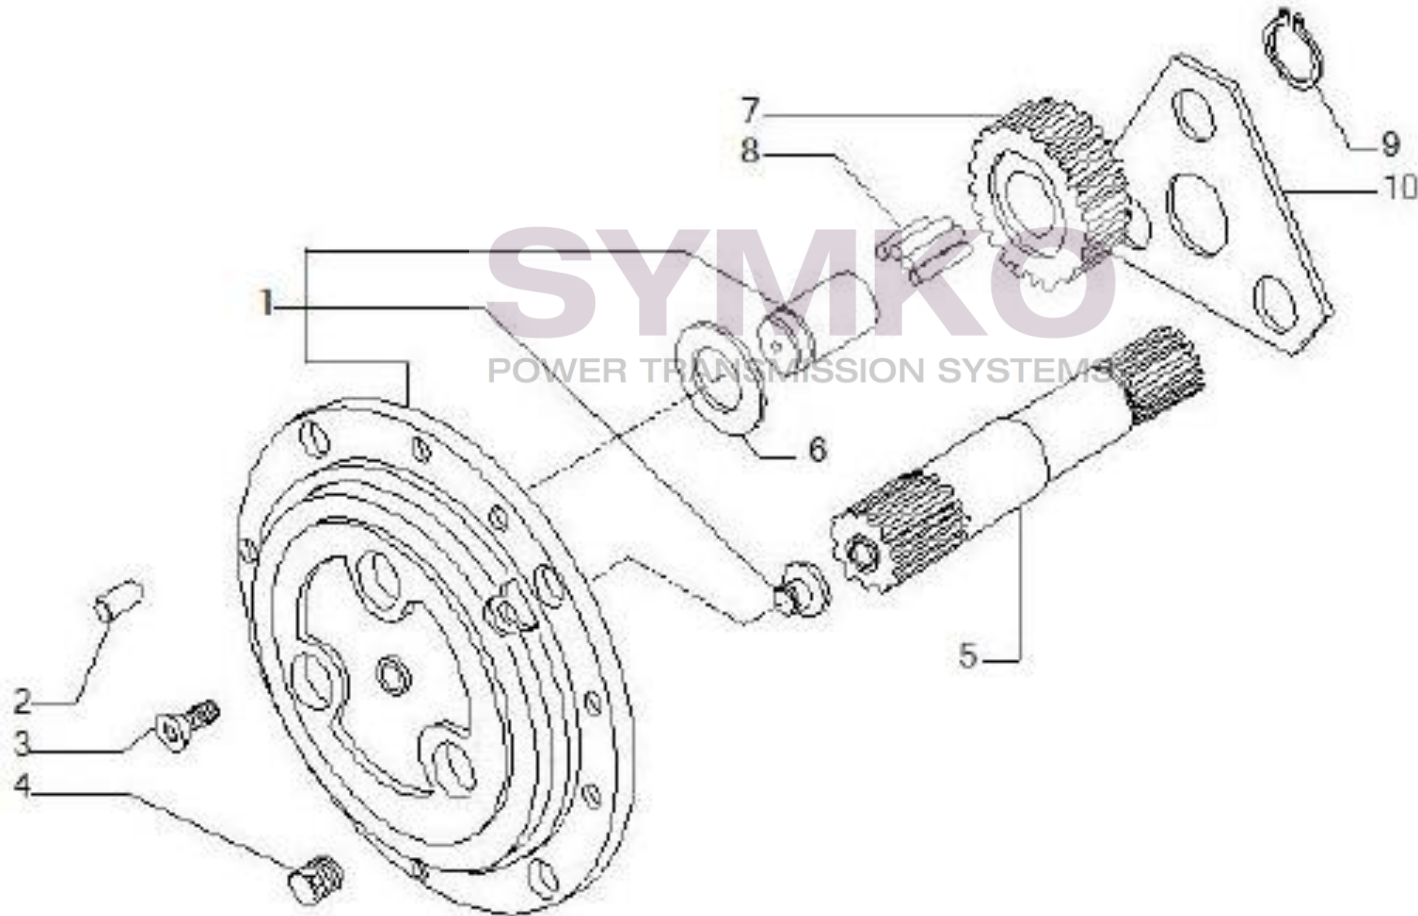

VUES PONT CARRARO N°139805

Vue N°6

SYMKO – Parc d’activité de Tournebride – 23 Rue de la Guillauderie 44118
LA CHEVROLIERE

Tél : 02 51 70 13 13 - fax : 02 51 70 04 04

contact@symko.fr

www.symko.fr