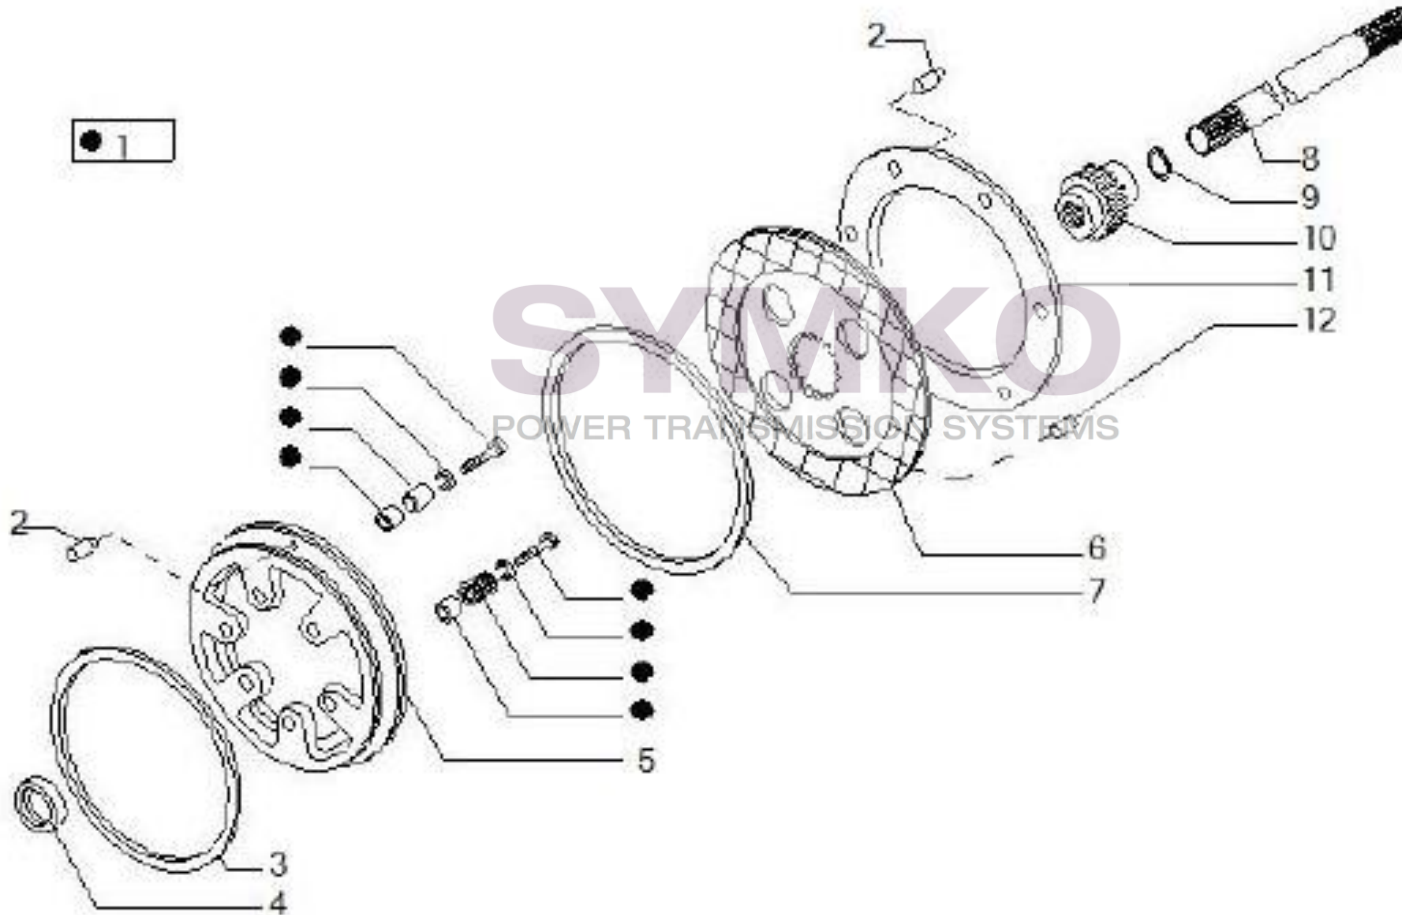

VUES PONT CARRARO N°139805

Vue N°5

SYMKO – Parc d’activité de Tournebride – 23 Rue de la Guillauderie 44118
LA CHEVROLIERE

Tél : 02 51 70 13 13 - fax : 02 51 70 04 04

contact@symko.fr

www.symko.fr