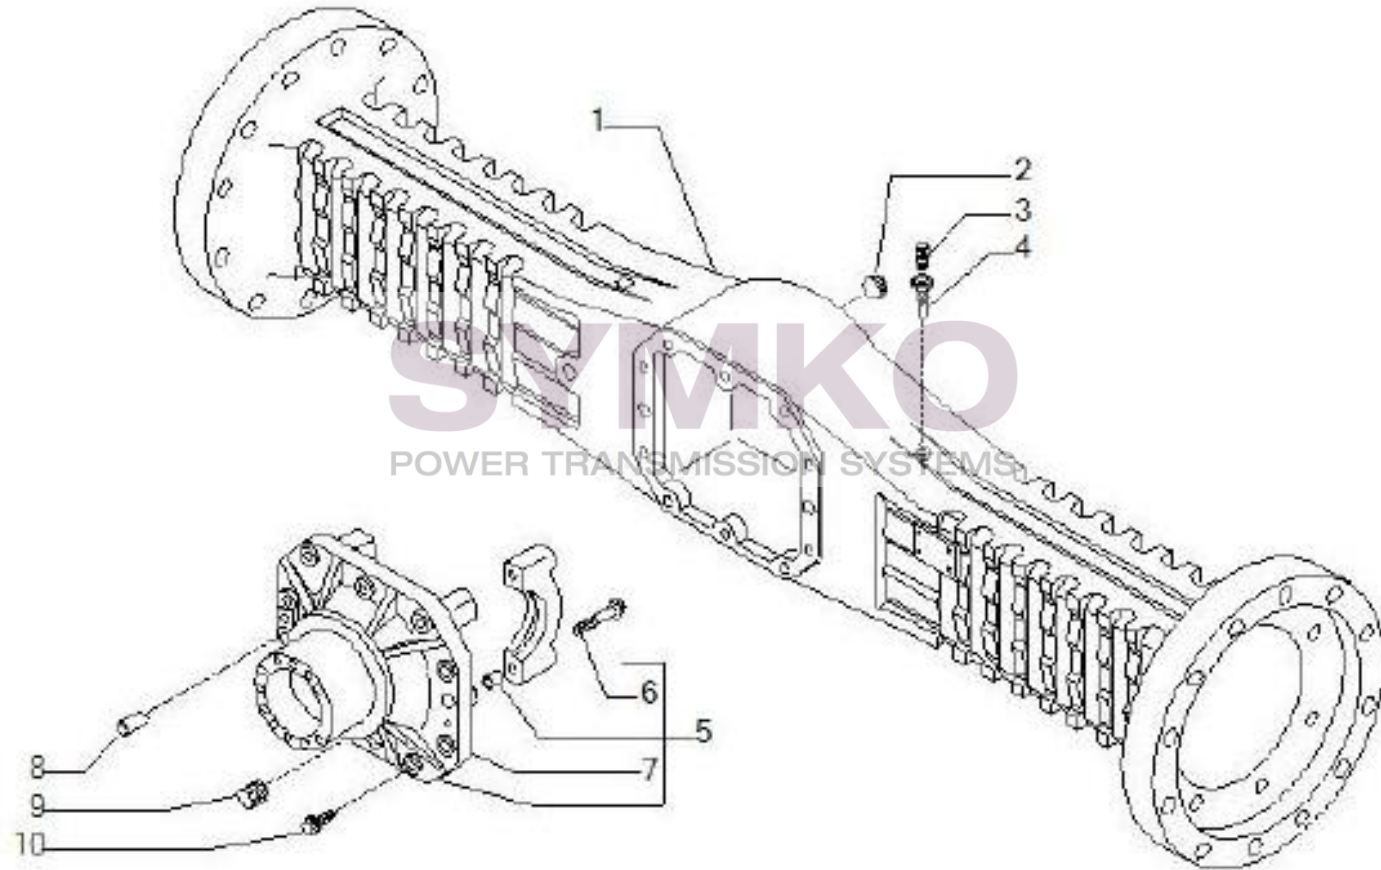

## VUES PONT CARRARO N°139805

Vue N°1

SYMKO – Parc d’activité de Tournebride – 23 Rue de la Guillauderie 44118  
LA CHEVROLIERE

Tél : 02 51 70 13 13 - fax : 02 51 70 04 04

[contact@symko.fr](mailto:contact@symko.fr)