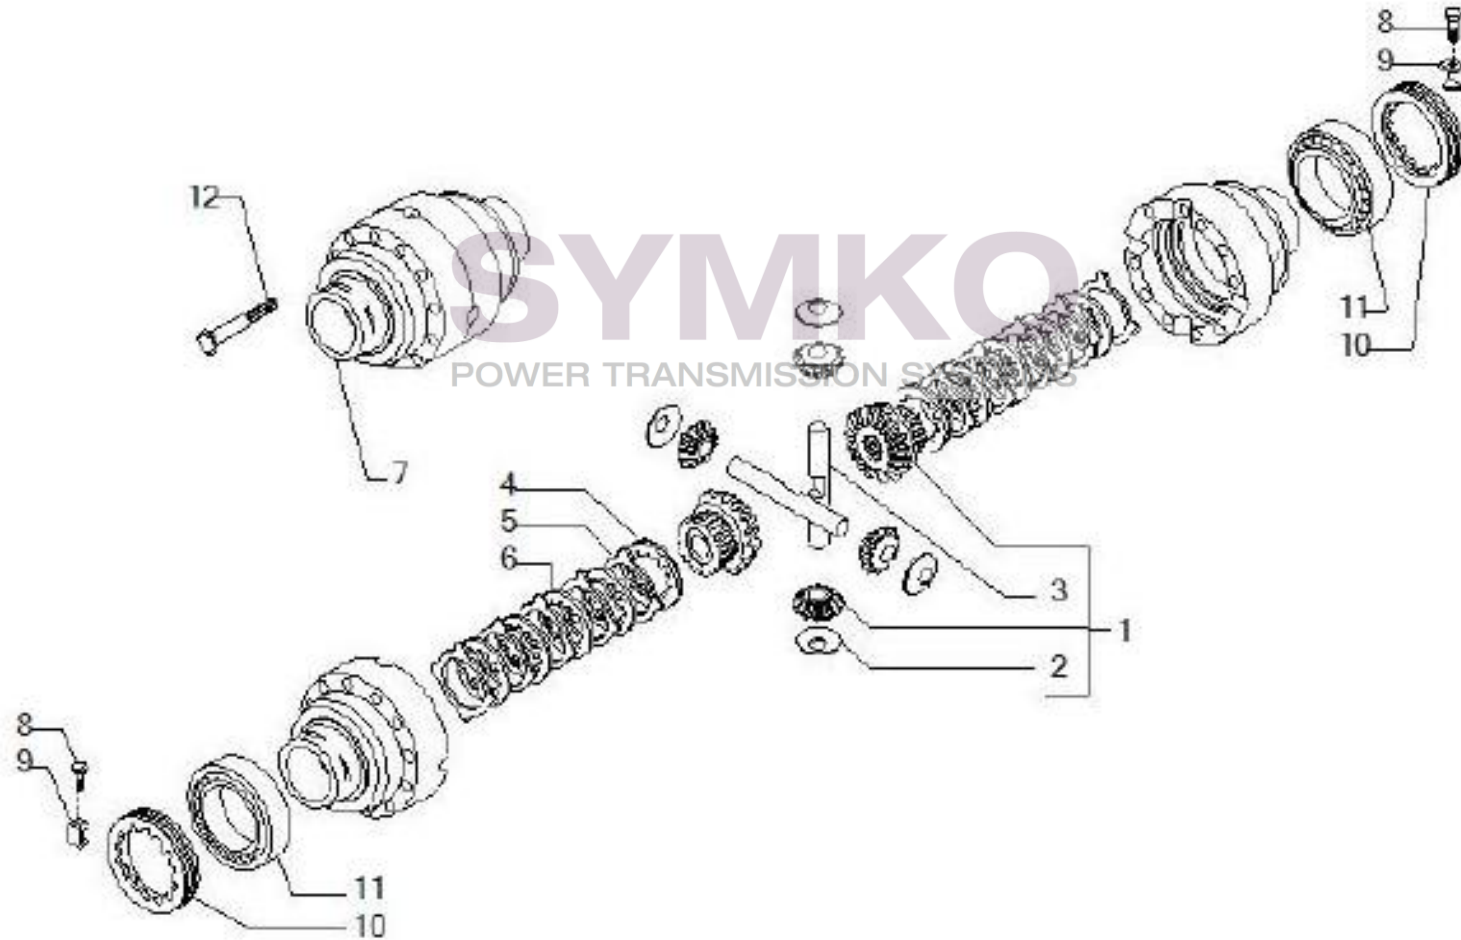

VUES PONT CARRARO N°139805

Vue N°3

SYMKO – Parc d’activité de Tournebride – 23 Rue de la Guillauderie 44118
LA CHEVROLIERE

Tél : 02 51 70 13 13 - fax : 02 51 70 04 04

contact@symko.fr

www.symko.fr