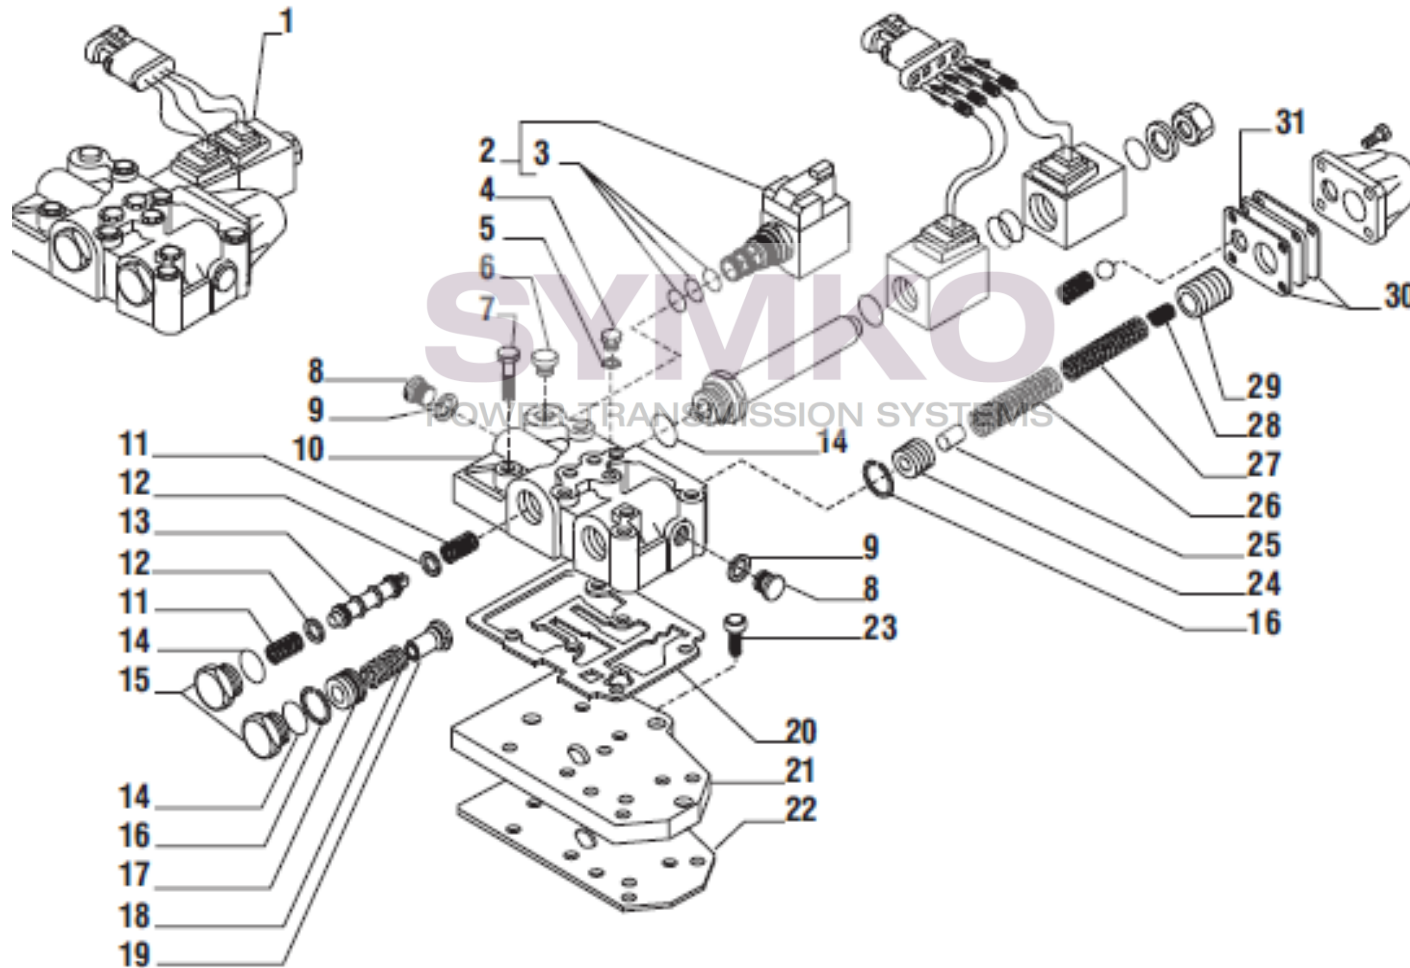

SYMKO

POWER TRANSMISSION SYSTEMS

VUES PONT CARRARO N°139884

Vue N°11

SYMKO – Parc d’activité de Tournebride – 23 Rue de la Guillauderie 44118
LA CHEVROLIERE

Tél : 02 51 70 13 13 - fax : 02 51 70 04 04

contact@symko.fr

www.symko.fr