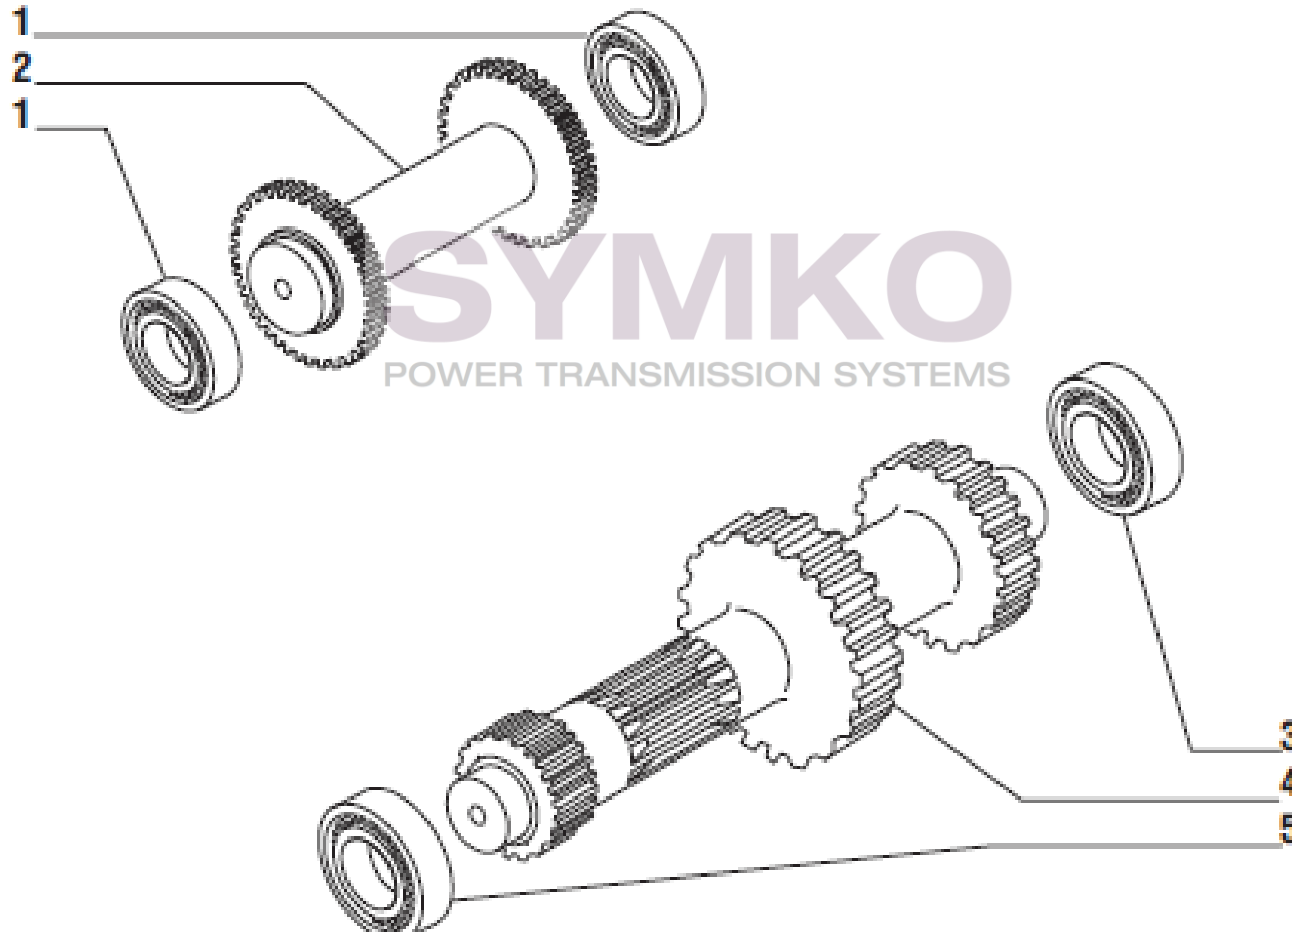

VUES PONT CARRARO N°139884

Vue N°6

SYMKO – Parc d'activité de Tournebride – 23 Rue de la Guillauderie 44118
LA CHEVROLIERE

Tél : 02 51 70 13 13 - fax : 02 51 70 04 04

contact@symko.fr

www.symko.fr