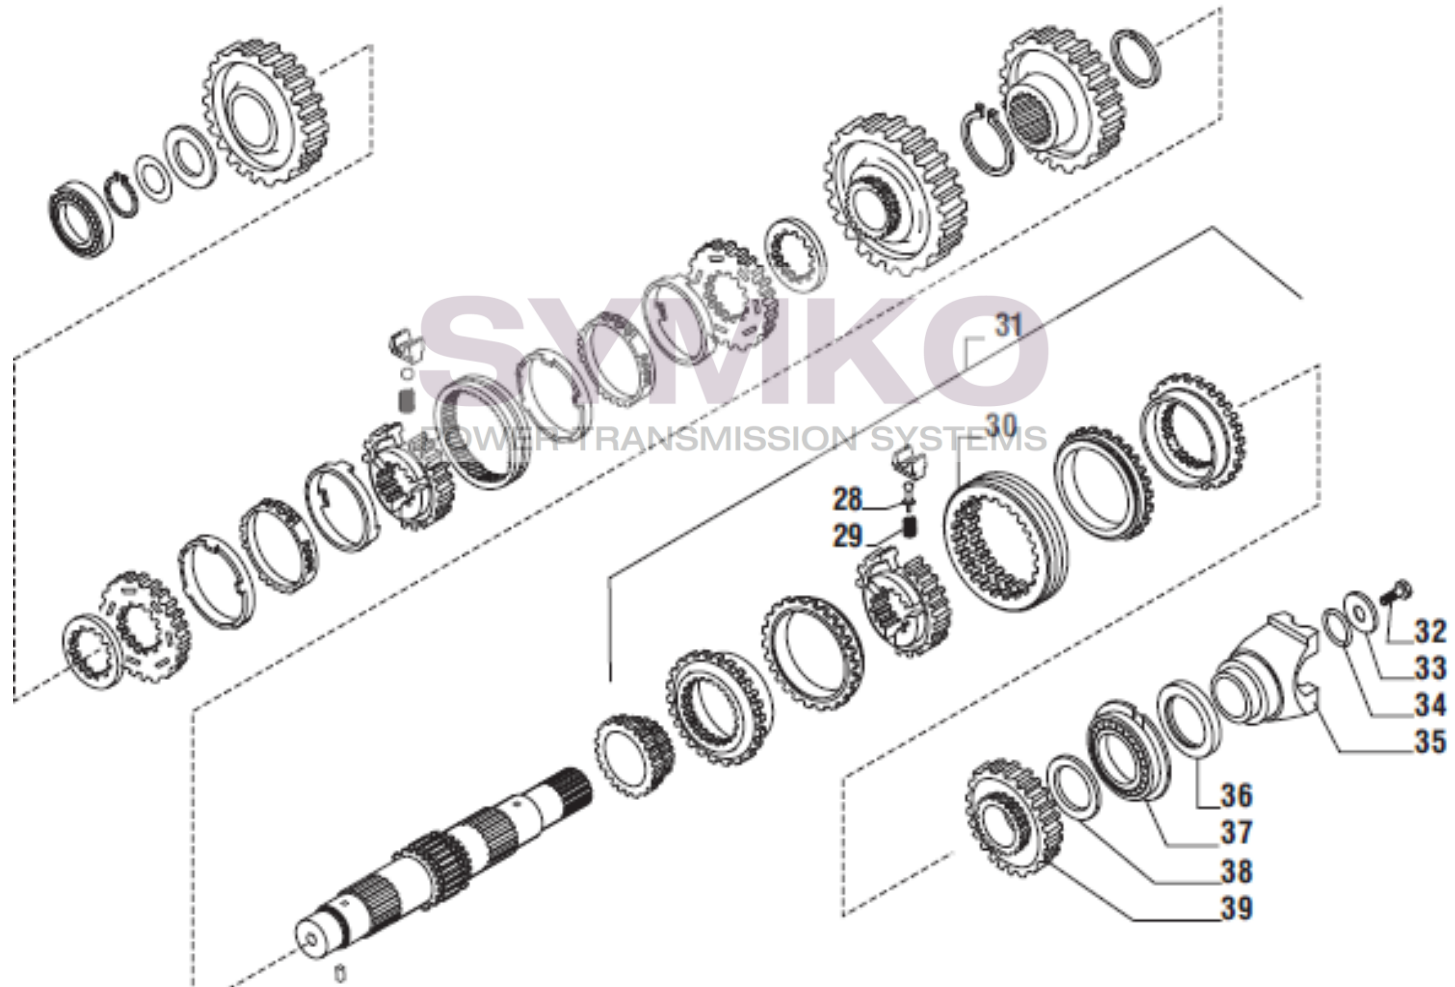

VUES PONT CARRARO N°139884

Vue N°8

SYMKO – Parc d'activité de Tournebride – 23 Rue de la Guillauderie 44118
LA CHEVROLIERE

Tél : 02 51 70 13 13 - fax : 02 51 70 04 04

contact@symko.fr

www.symko.fr