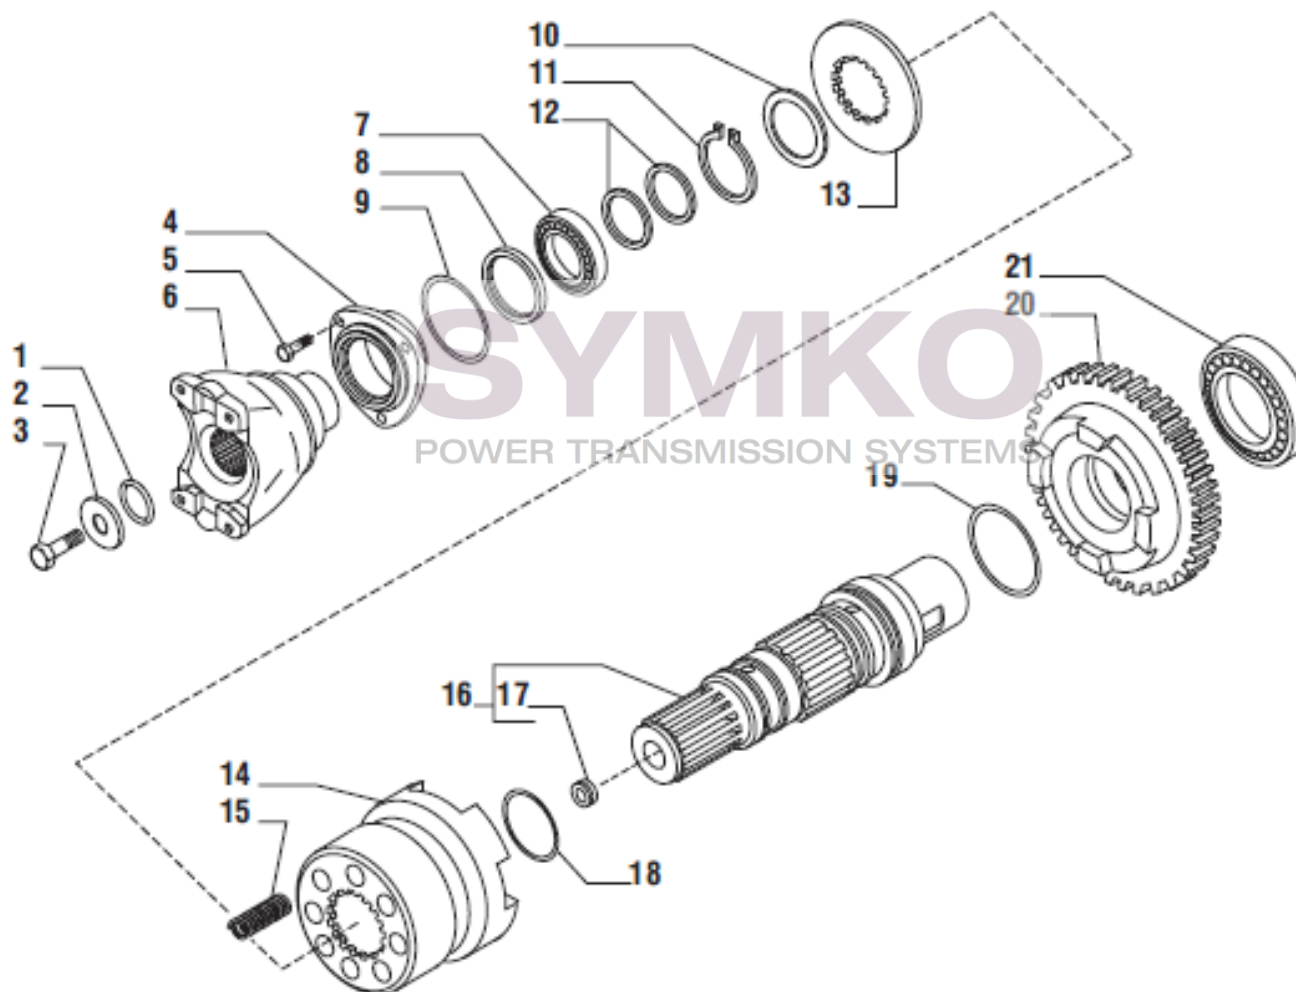

SYMKO

POWER TRANSMISSION SYSTEMS

VUES PONT CARRARO N°139884

Vue N°9

SYMKO – Parc d'activité de Tournebride – 23 Rue de la Guillauderie 44118
LA CHEVROLIERE

Tél : 02 51 70 13 13 - fax : 02 51 70 04 04

contact@symko.fr

www.symko.fr