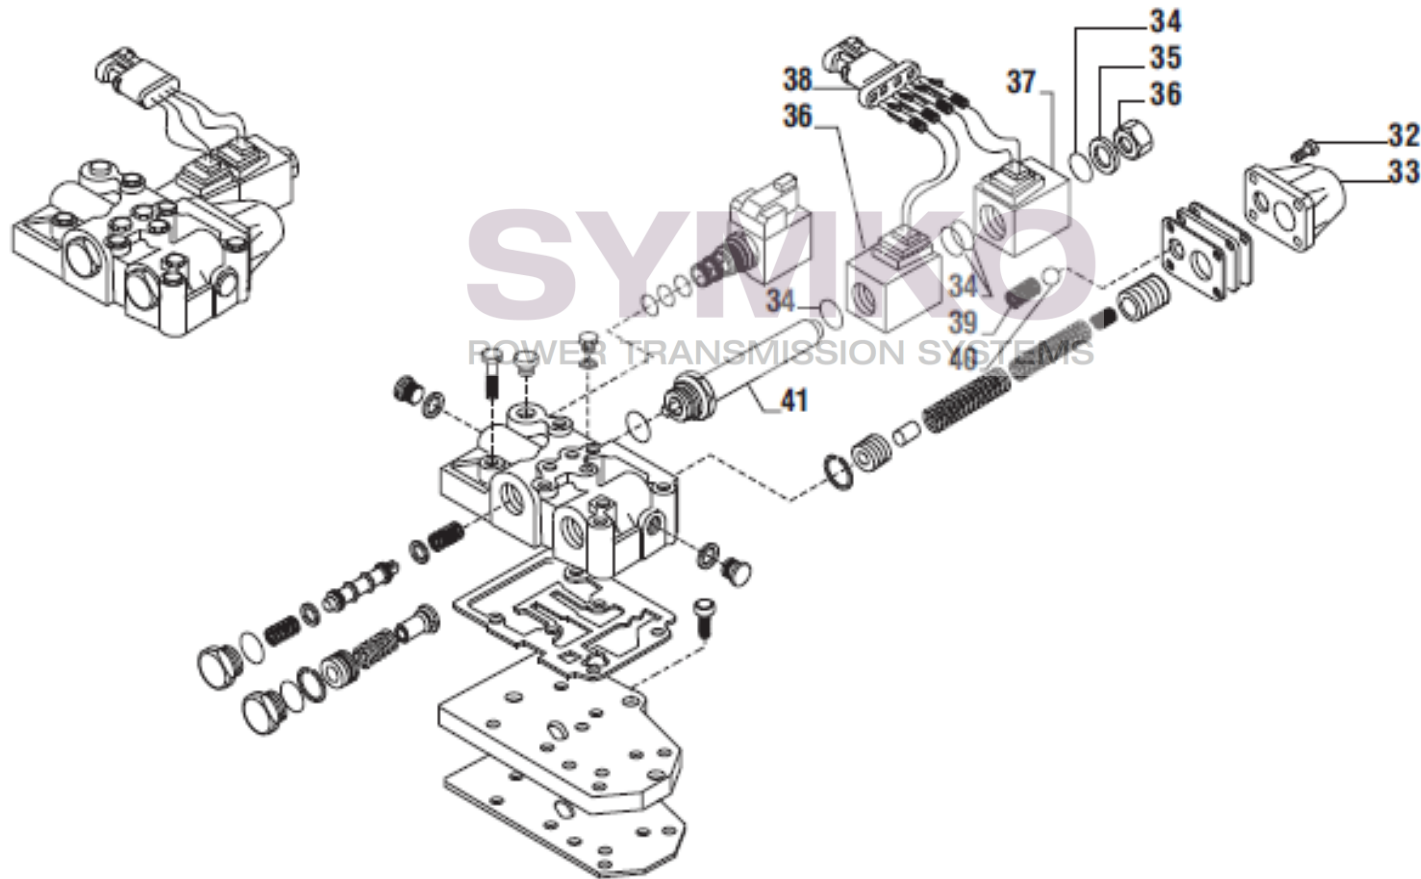

SYMKO

POWER TRANSMISSION SYSTEMS

VUES PONT CARRARO N°139884

Vue N°12

SYMKO – Parc d’activité de Tournebride – 23 Rue de la Guillauderie 44118
LA CHEVROLIERE

Tél : 02 51 70 13 13 - fax : 02 51 70 04 04

contact@symko.fr

www.symko.fr