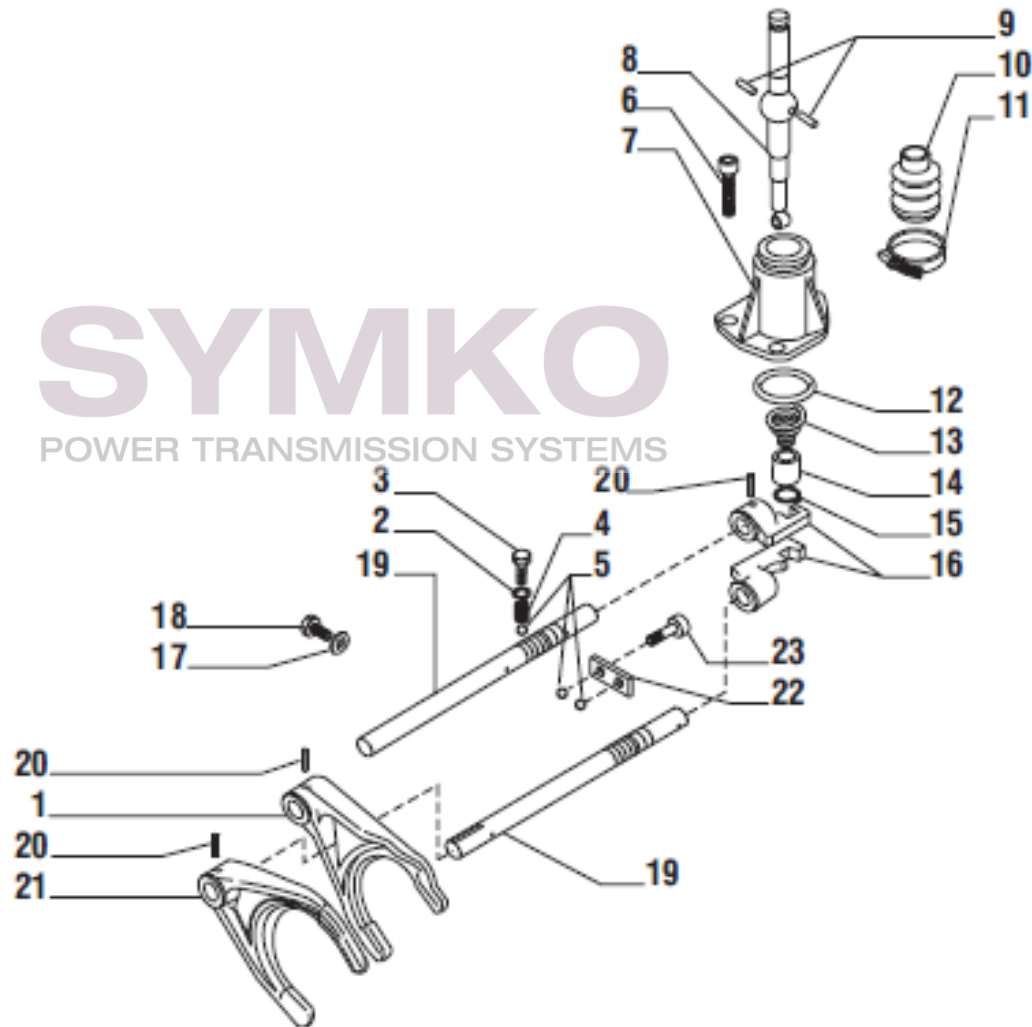

SYMKO

POWER TRANSMISSION SYSTEMS

VUES PONT CARRARO N°139884

Vue N°10

SYMKO – Parc d’activité de Tournebride – 23 Rue de la Guillauderie 44118
LA CHEVROLIERE

Tél : 02 51 70 13 13 - fax : 02 51 70 04 04

contact@symko.fr

www.symko.fr