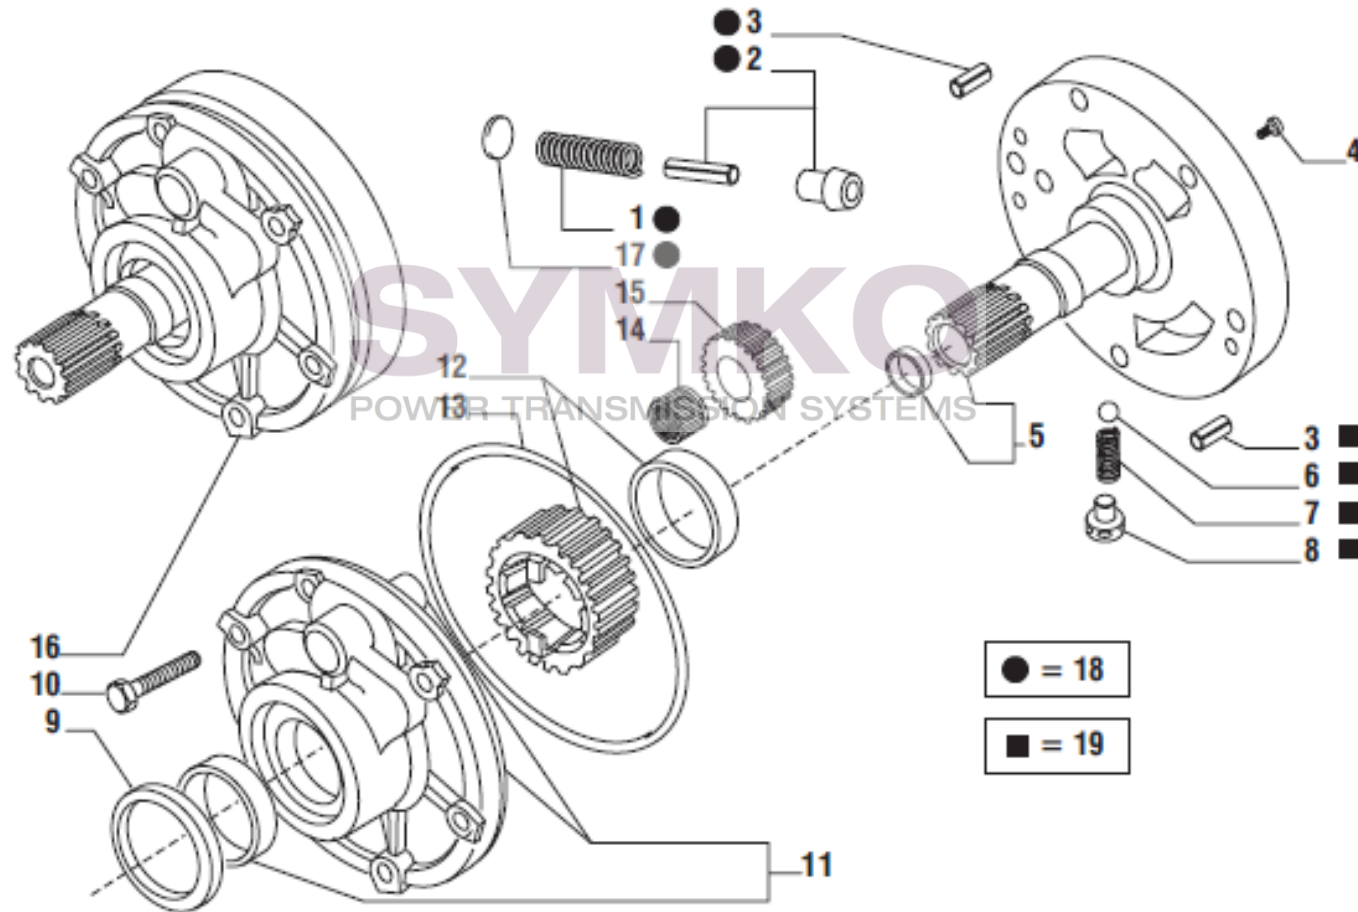

www.symko.fr

SYMKO

POWER TRANSMISSION SYSTEMS

VUES PONT CARRARO N°139884

Vue N°2

SYMKO – Parc d'activité de Tournebride – 23 Rue de la Guillauderie 44118
LA CHEVROLIERE

Tél : 02 51 70 13 13 - fax : 02 51 70 04 04