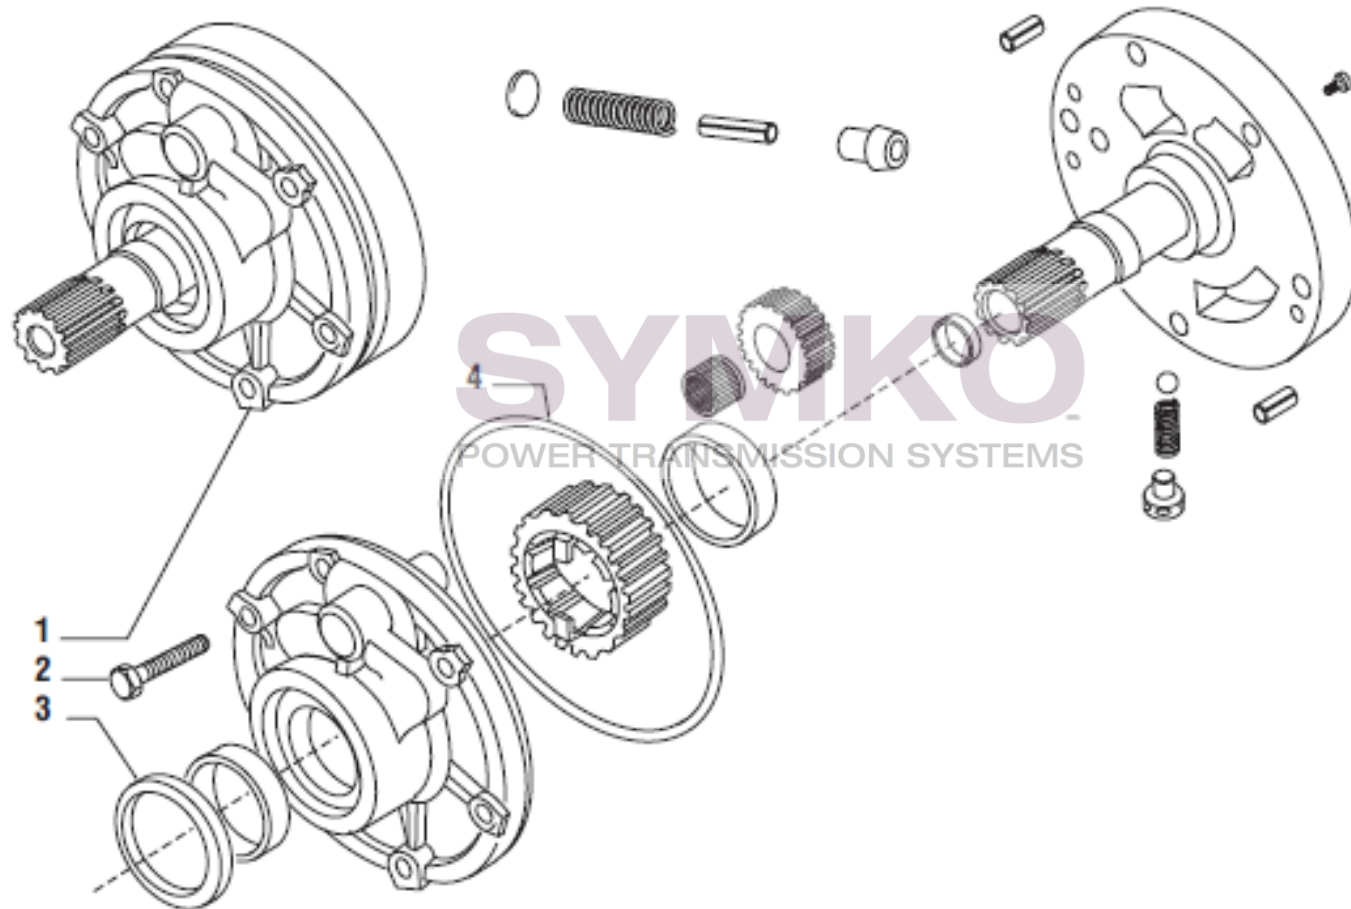

SYMKO

POWER TRANSMISSION SYSTEMS

VUES PONT CARRARO N°139884

Vue N°1

SYMKO – Parc d'activité de Tournebride – 23 Rue de la Guillauderie 44118
LA CHEVROLIERE

Tél : 02 51 70 13 13 - fax : 02 51 70 04 04

contact@symko.fr