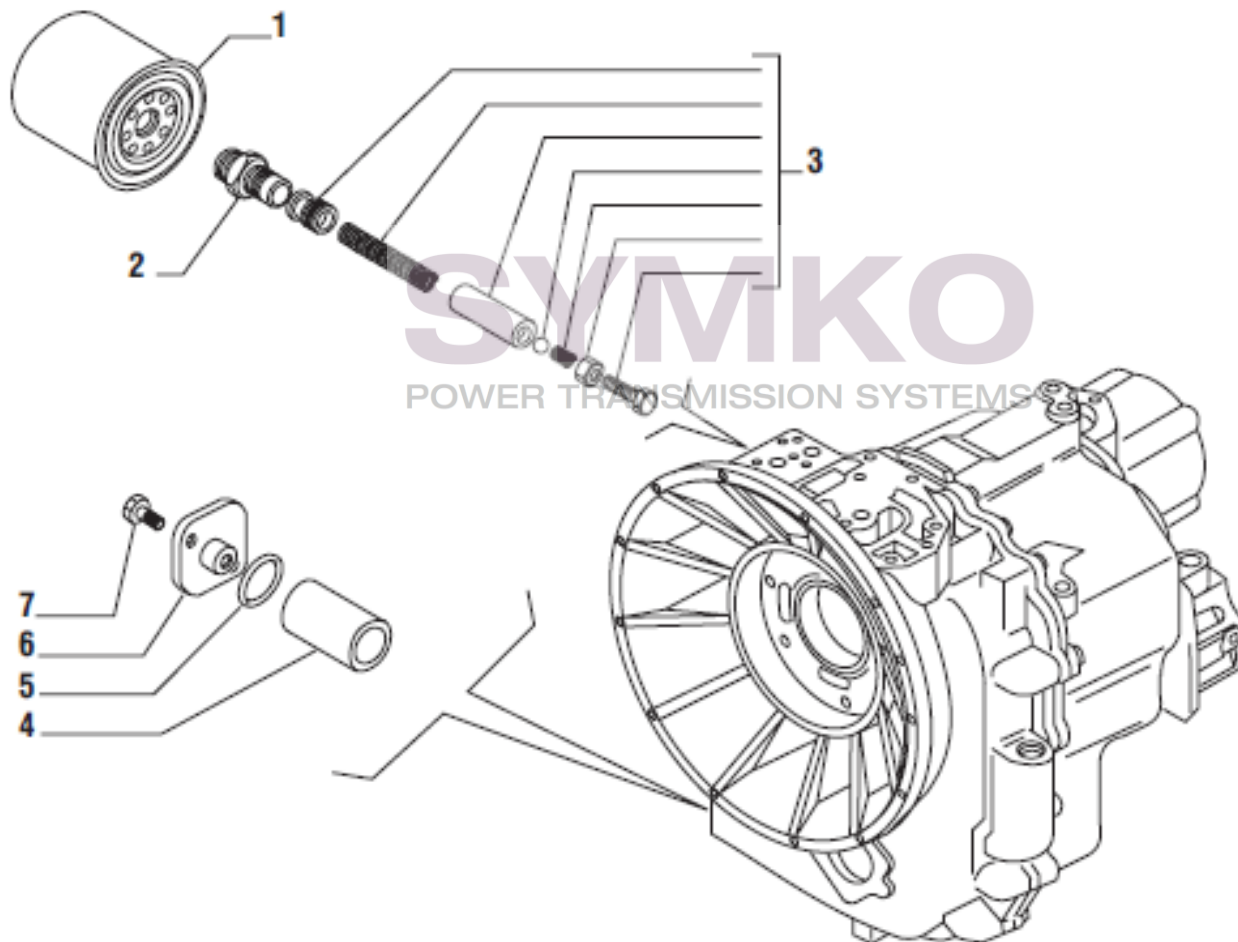

contact@symko.fr

www.symko.fr

SYMKO

POWER TRANSMISSION SYSTEMS

VUES PONT CARRARO N°139884

Vue N°3

SYMKO – Parc d’activité de Tournebride – 23 Rue de la Guillauderie 44118
LA CHEVROLIERE

Tél : 02 51 70 13 13 - fax : 02 51 70 04 04