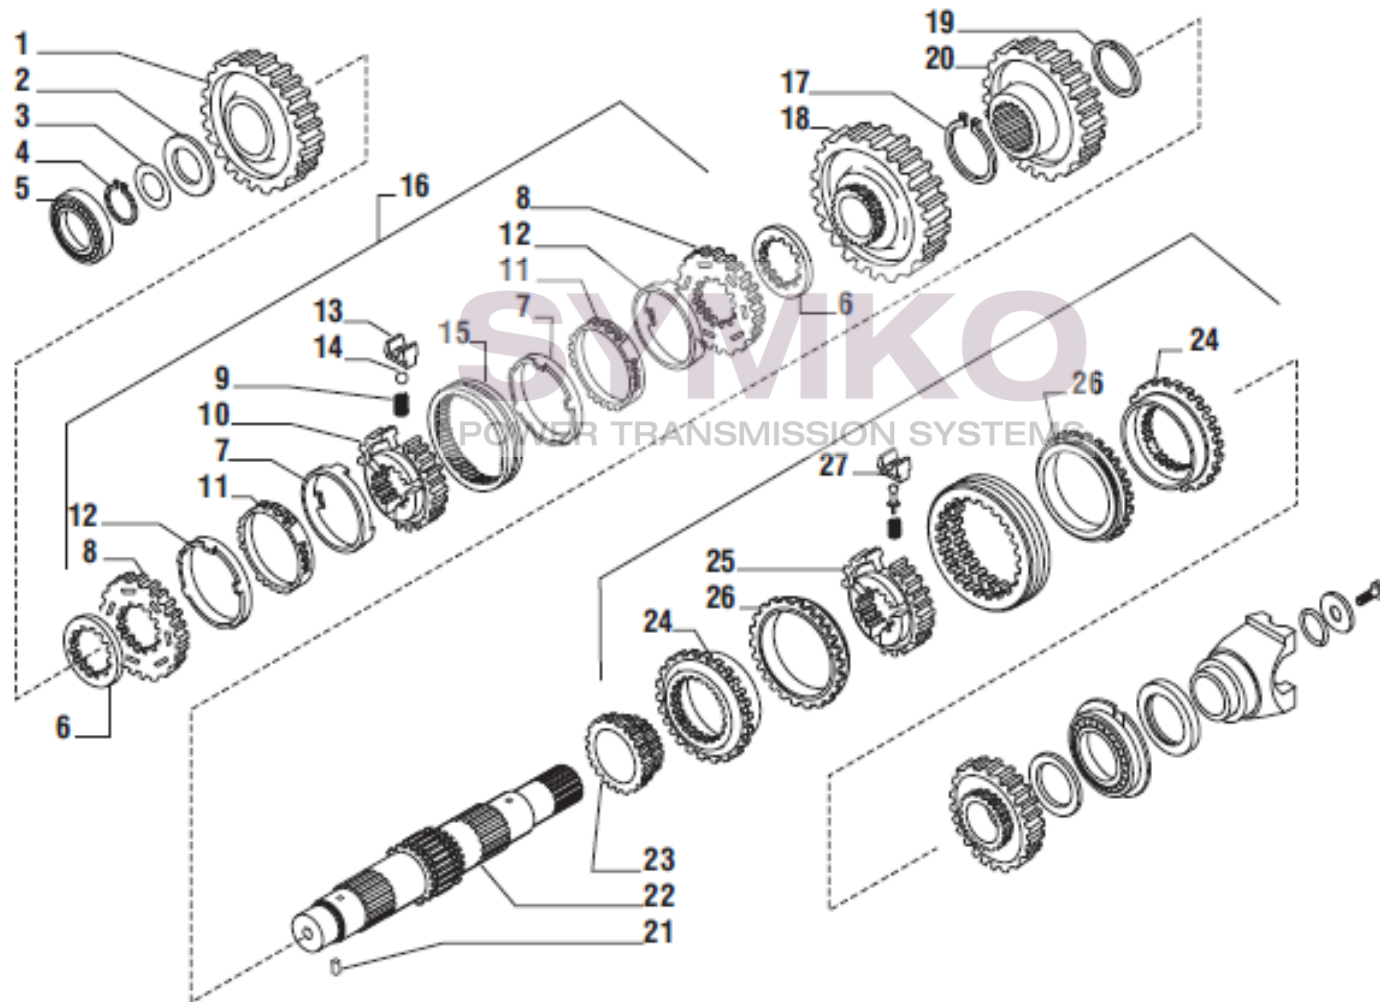

VUES PONT CARRARO N°139884

Vue N°7

SYMKO – Parc d'activité de Tournebride – 23 Rue de la Guillauderie 44118
LA CHEVROLIERE

Tél : 02 51 70 13 13 - fax : 02 51 70 04 04

contact@symko.fr

www.symko.fr