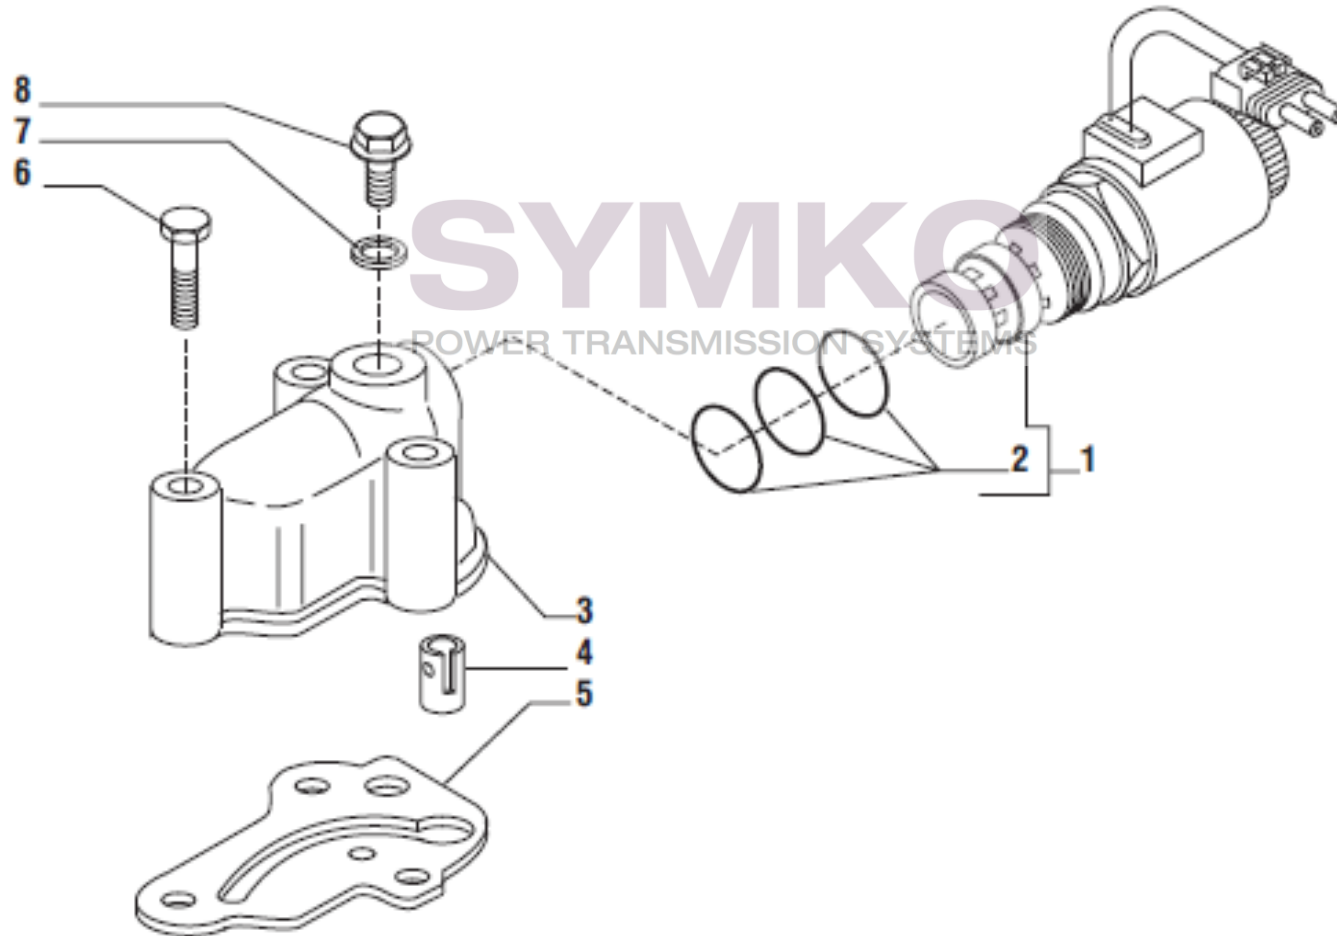

VUES PONT CARRARO N°139884

Vue N°13

SYMKO – Parc d’activité de Tournebride – 23 Rue de la Guillauderie 44118
LA CHEVROLIERE

Tél : 02 51 70 13 13 - fax : 02 51 70 04 04

contact@symko.fr

www.symko.fr