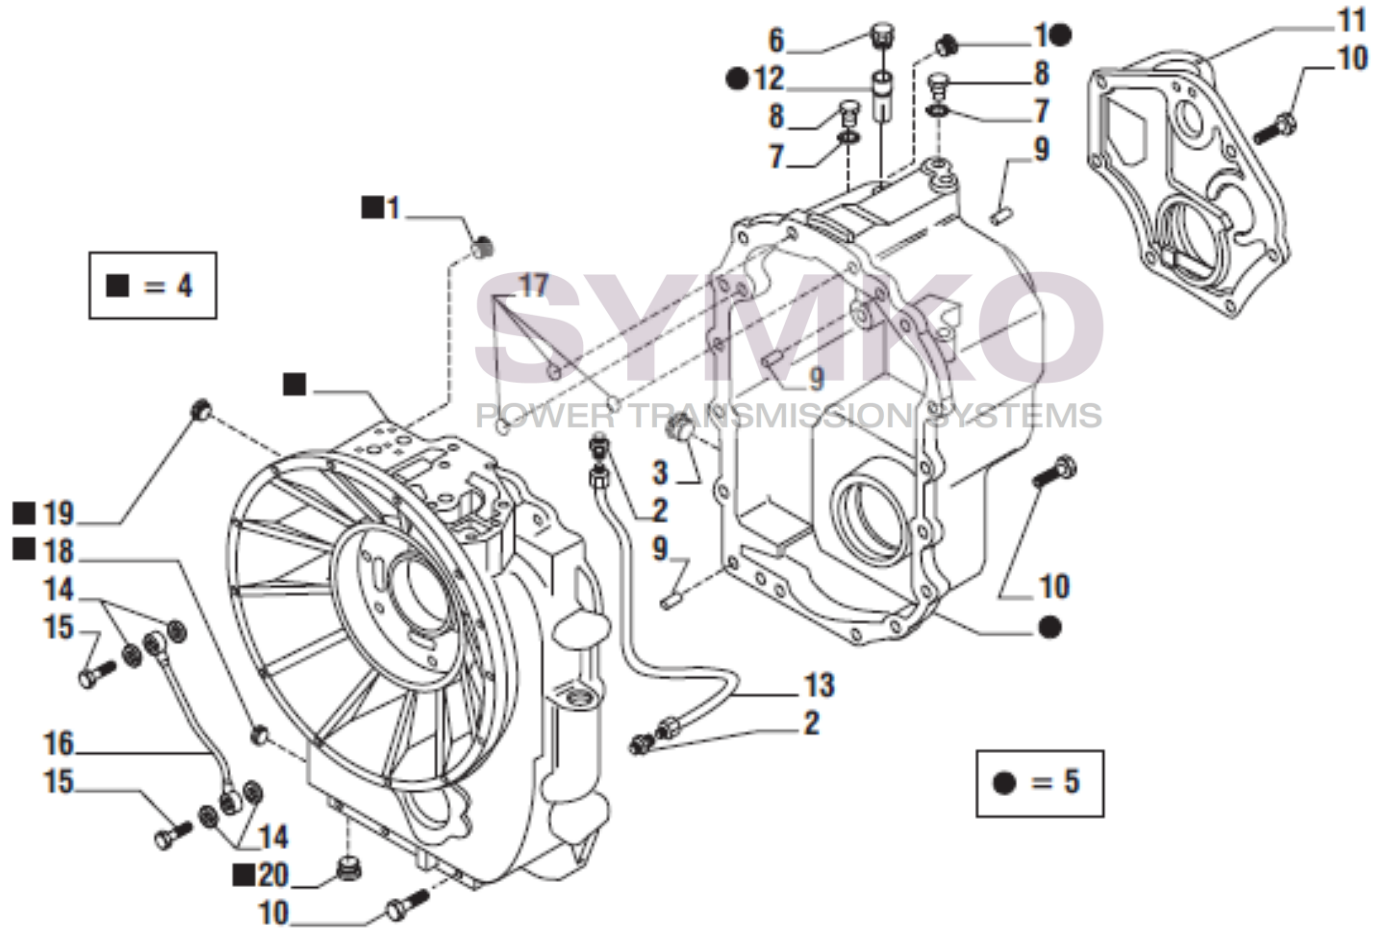

contact@symko.fr

www.symko.fr

SYMKO

POWER TRANSMISSION SYSTEMS

VUES PONT CARRARO N°139884

Vue N°4

SYMKO – Parc d'activité de Tournebride – 23 Rue de la Guillauderie 44118
LA CHEVROLIERE

Tél : 02 51 70 13 13 - fax : 02 51 70 04 04