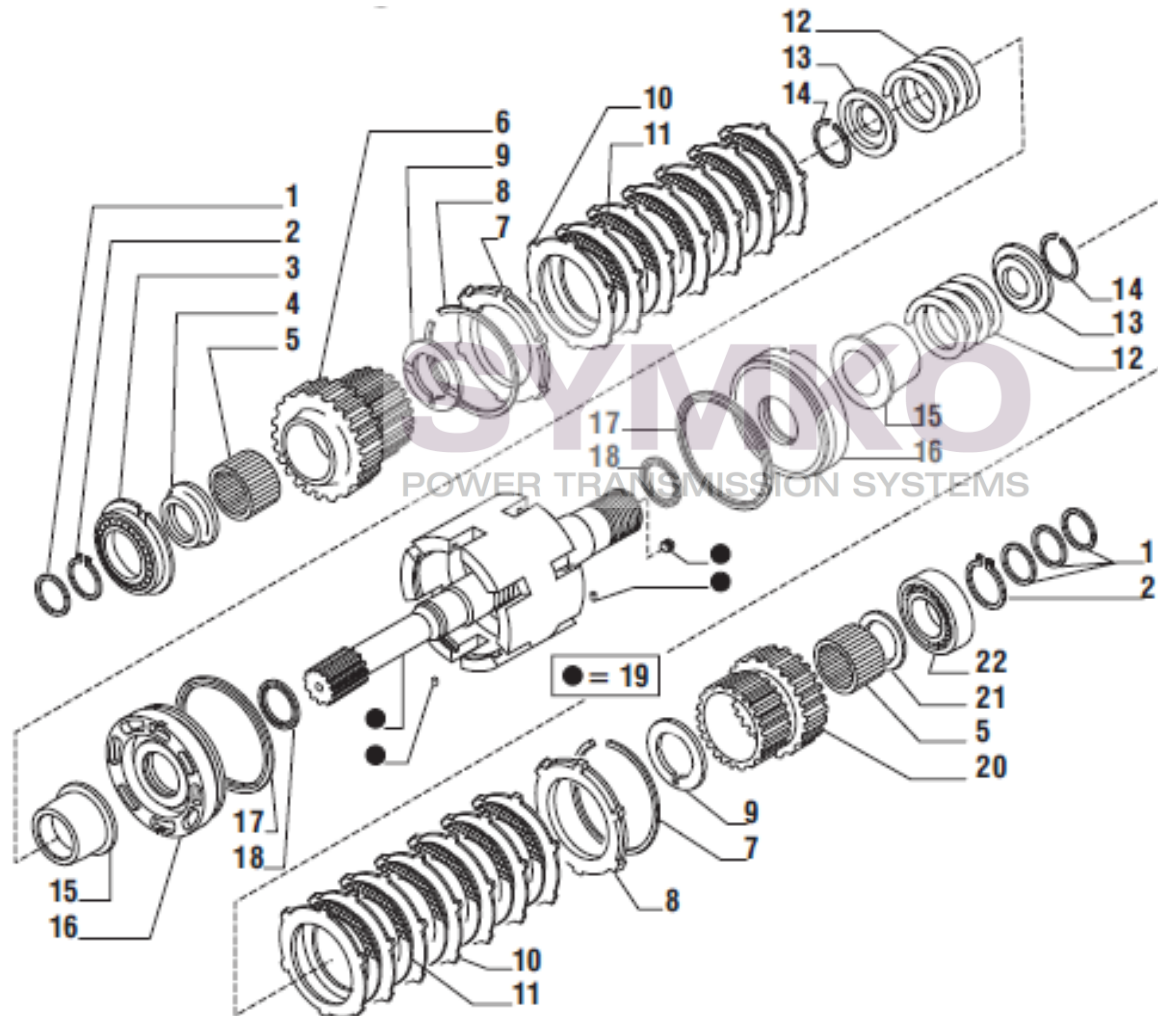

contact@symko.fr

www.symko.fr

SYMKO

POWER TRANSMISSION SYSTEMS

VUES PONT CARRARO N°139884

Vue N°5

SYMKO – Parc d'activité de Tournebride – 23 Rue de la Guillauderie 44118
LA CHEVROLIERE

Tél : 02 51 70 13 13 - fax : 02 51 70 04 04