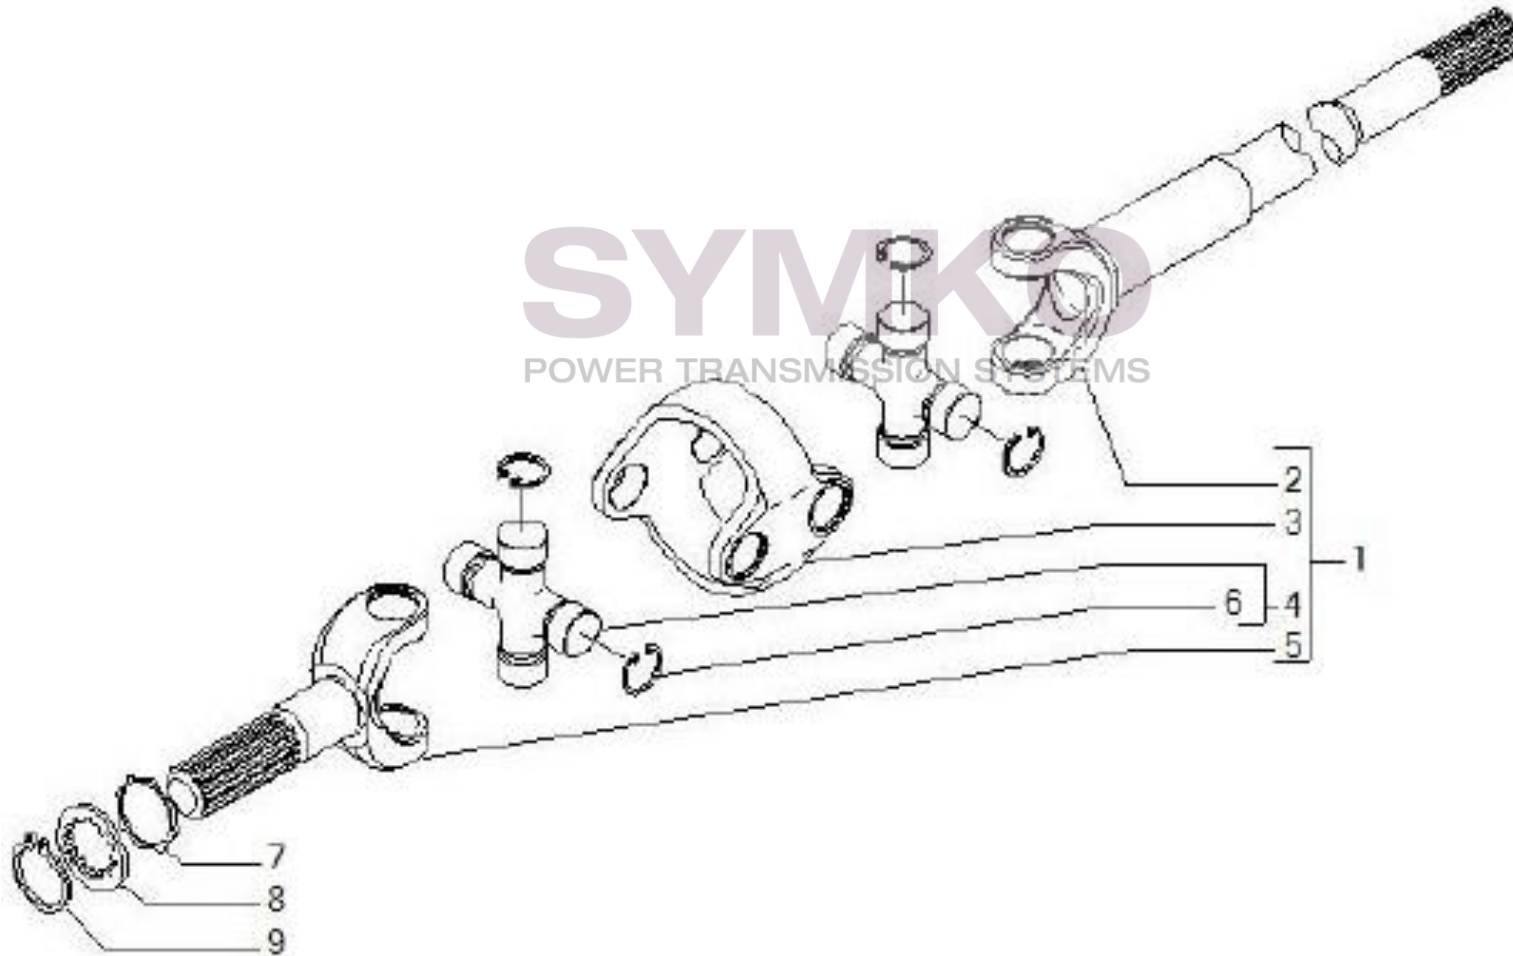

VUES PONT CARRARO N°139970

Vue N°6

SYMKO – Parc d’activité de Tournebride – 23 Rue de la Guillauderie 44118
LA CHEVROLIERE

Tél : 02 51 70 13 13 - fax : 02 51 70 04 04

contact@symko.fr

www.symko.fr