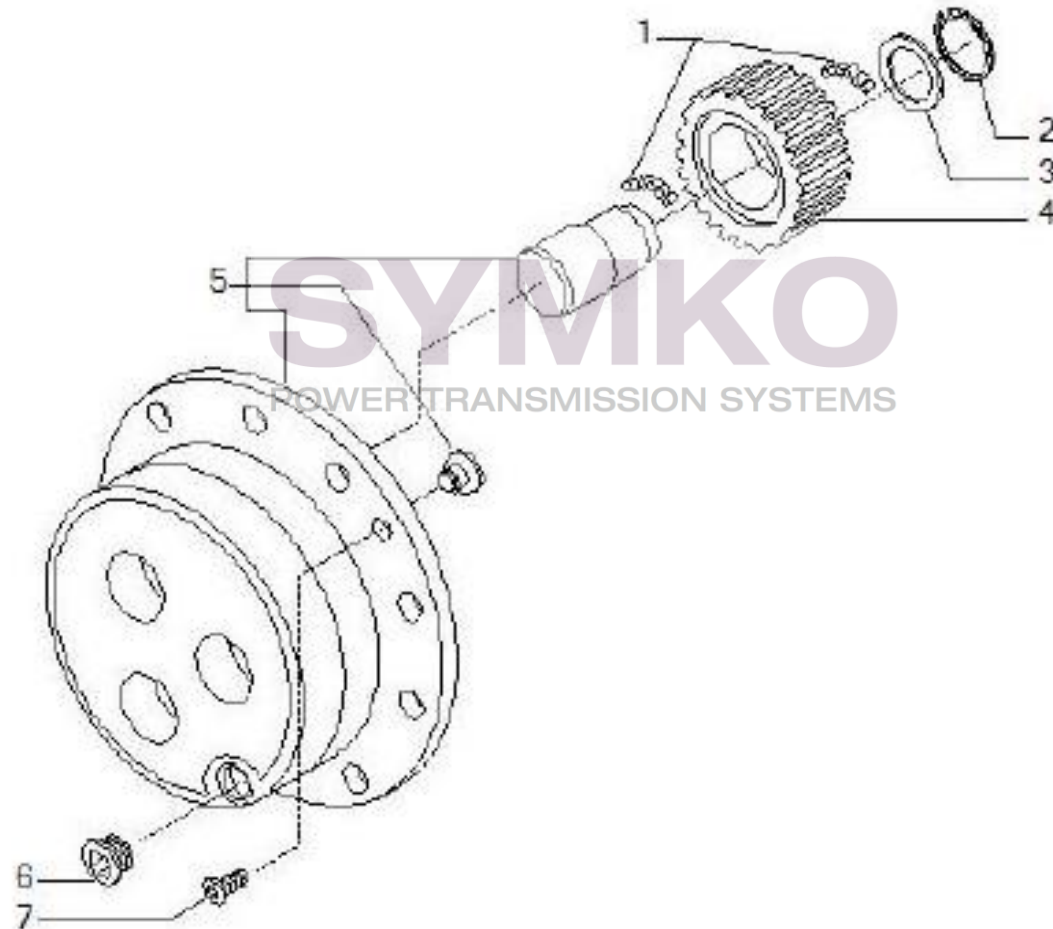

Vue N°8

SYMKO – Parc d’activité de Tournebride – 23 Rue de la Guillauderie 44118
LA CHEVROLIERE

Tél : 02 51 70 13 13 - fax : 02 51 70 04 04

contact@symko.fr

www.symko.fr

VUES PONT CARRARO N°139970

Vue N°9

SYMKO – Parc d’activité de Tournebride – 23 Rue de la Guillauderie 44118
LA CHEVROLIERE