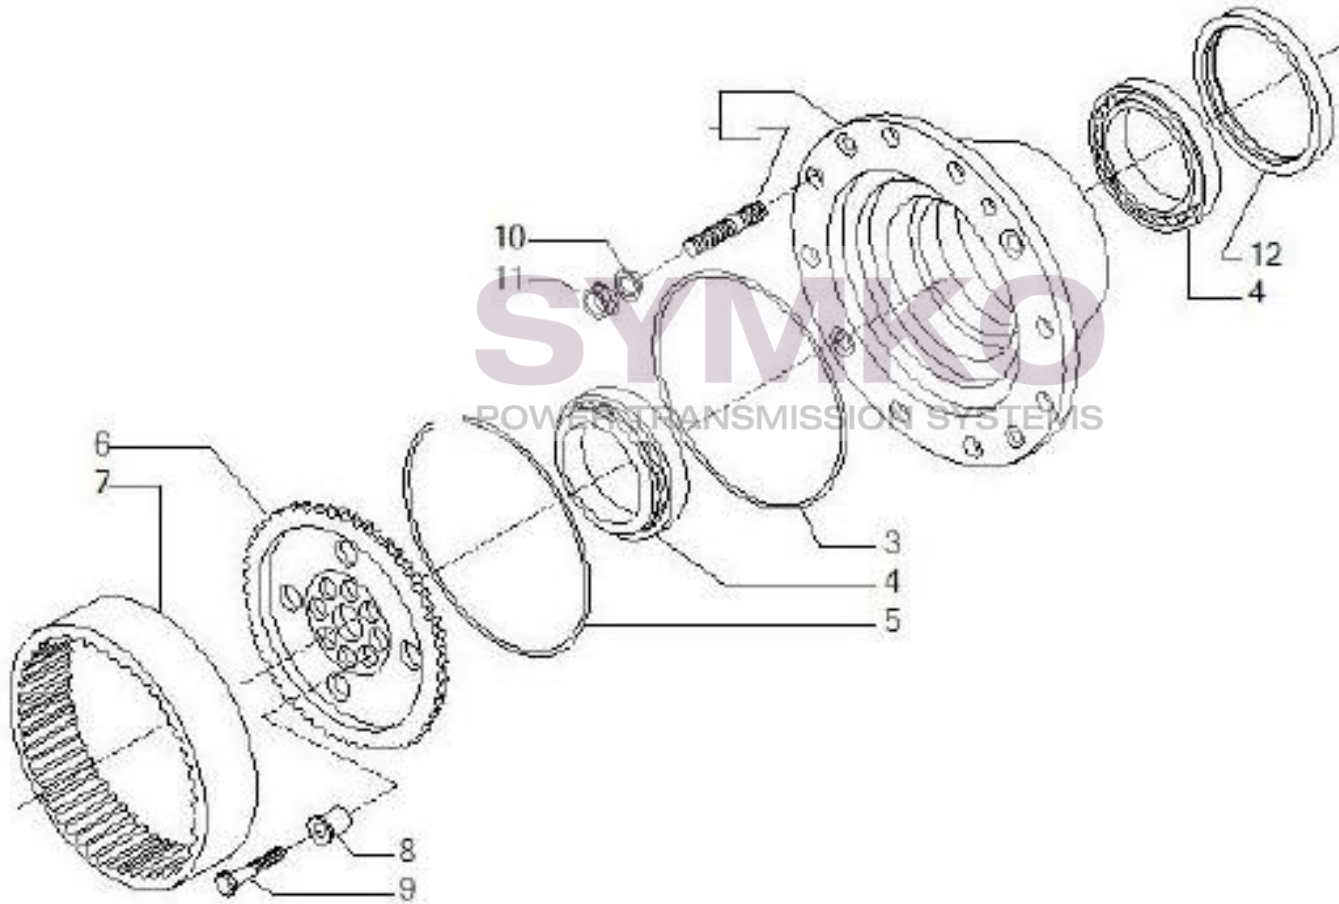

VUES PONT CARRARO N°139970

Vue N°8

SYMKO – Parc d’activité de Tournebride – 23 Rue de la Guillauderie 44118
LA CHEVROLIERE

Tél : 02 51 70 13 13 - fax : 02 51 70 04 04

contact@symko.fr

www.symko.fr