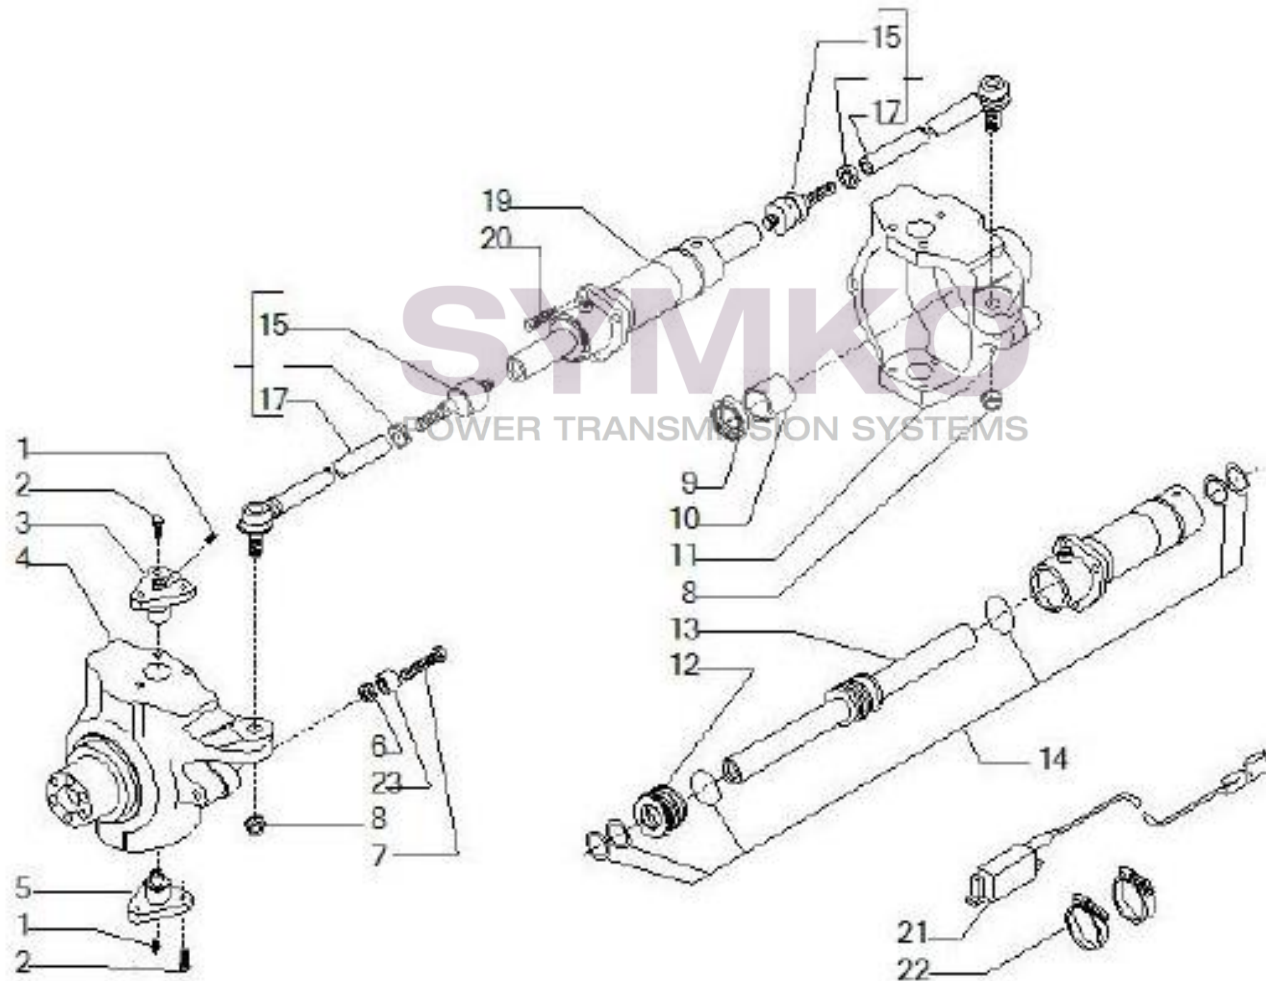

Vue N°2

SYMKO – Parc d’activité de Tournebride – 23 Rue de la Guillauderie 44118
LA CHEVROLIERE

Tél : 02 51 70 13 13 - fax : 02 51 70 04 04

contact@symko.fr

www.symko.fr

VUES PONT CARRARO N°139970

Vue N°3

SYMKO – Parc d’activité de Tournebride – 23 Rue de la Guillauderie 44118
LA CHEVROLIERE