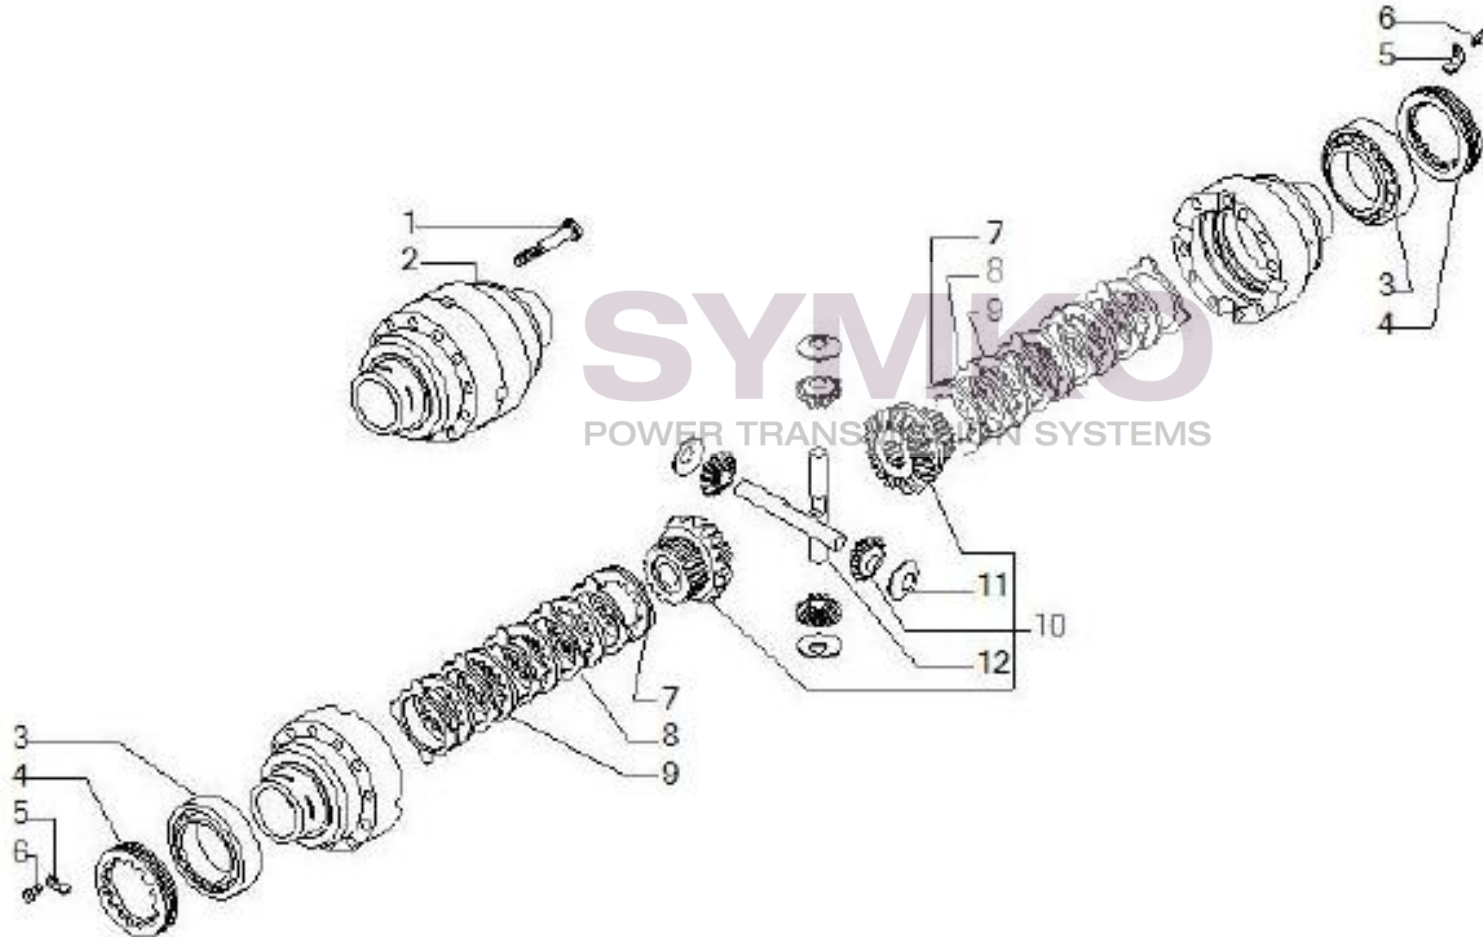

VUES PONT CARRARO N°139970

Vue N°5

SYMKO – Parc d’activité de Tournebride – 23 Rue de la Guillauderie 44118
LA CHEVROLIERE

Tél : 02 51 70 13 13 - fax : 02 51 70 04 04

contact@symko.fr

www.symko.fr