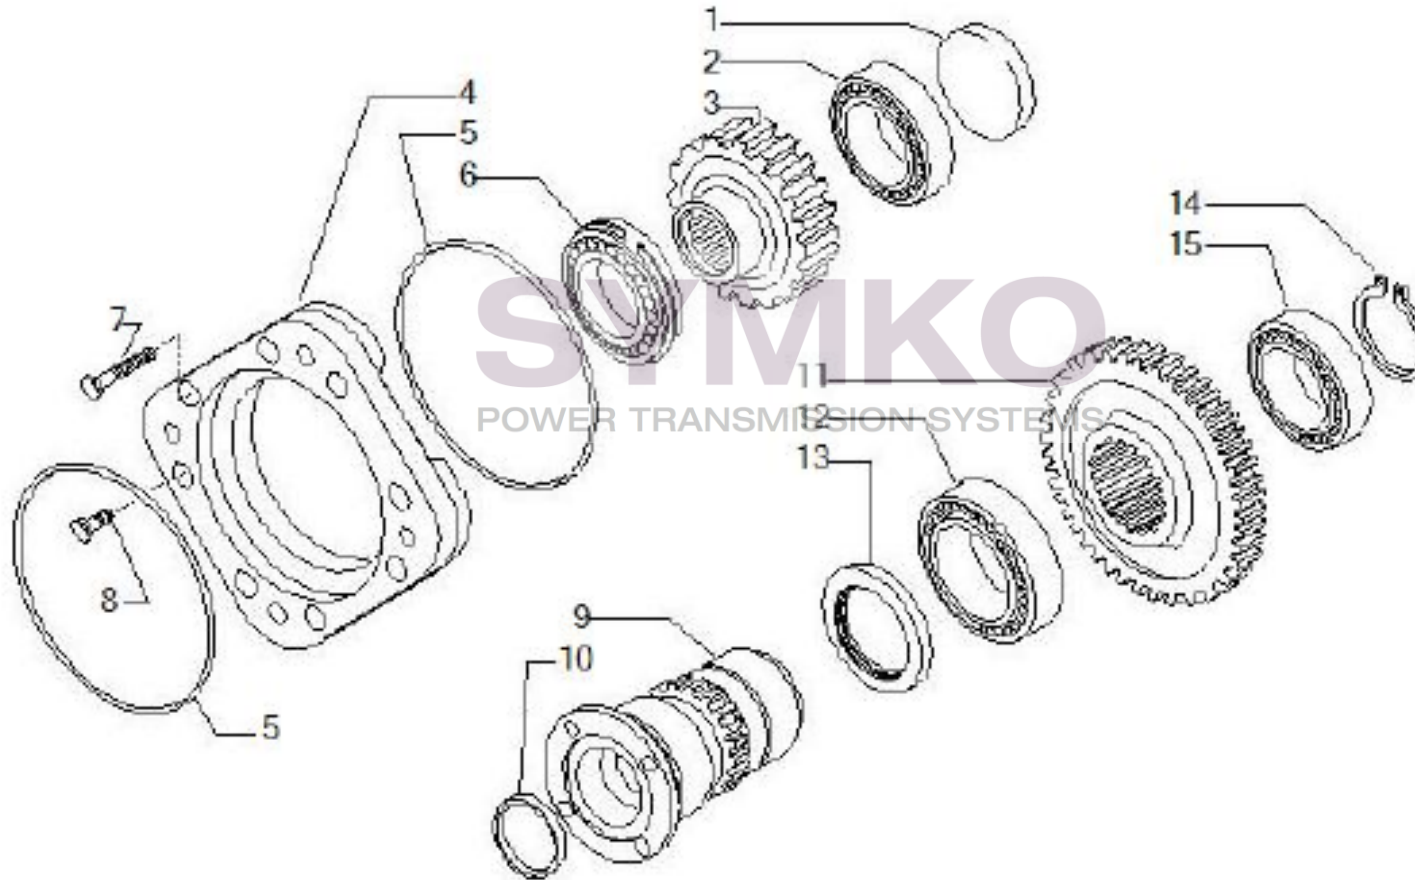

VUES PONT CARRARO N°139970

Vue N°11

SYMKO – Parc d'activité de Tournebride – 23 Rue de la Guillauderie 44118
LA CHEVROLIERE

Tél : 02 51 70 13 13 - fax : 02 51 70 04 04

contact@symko.fr

www.symko.fr