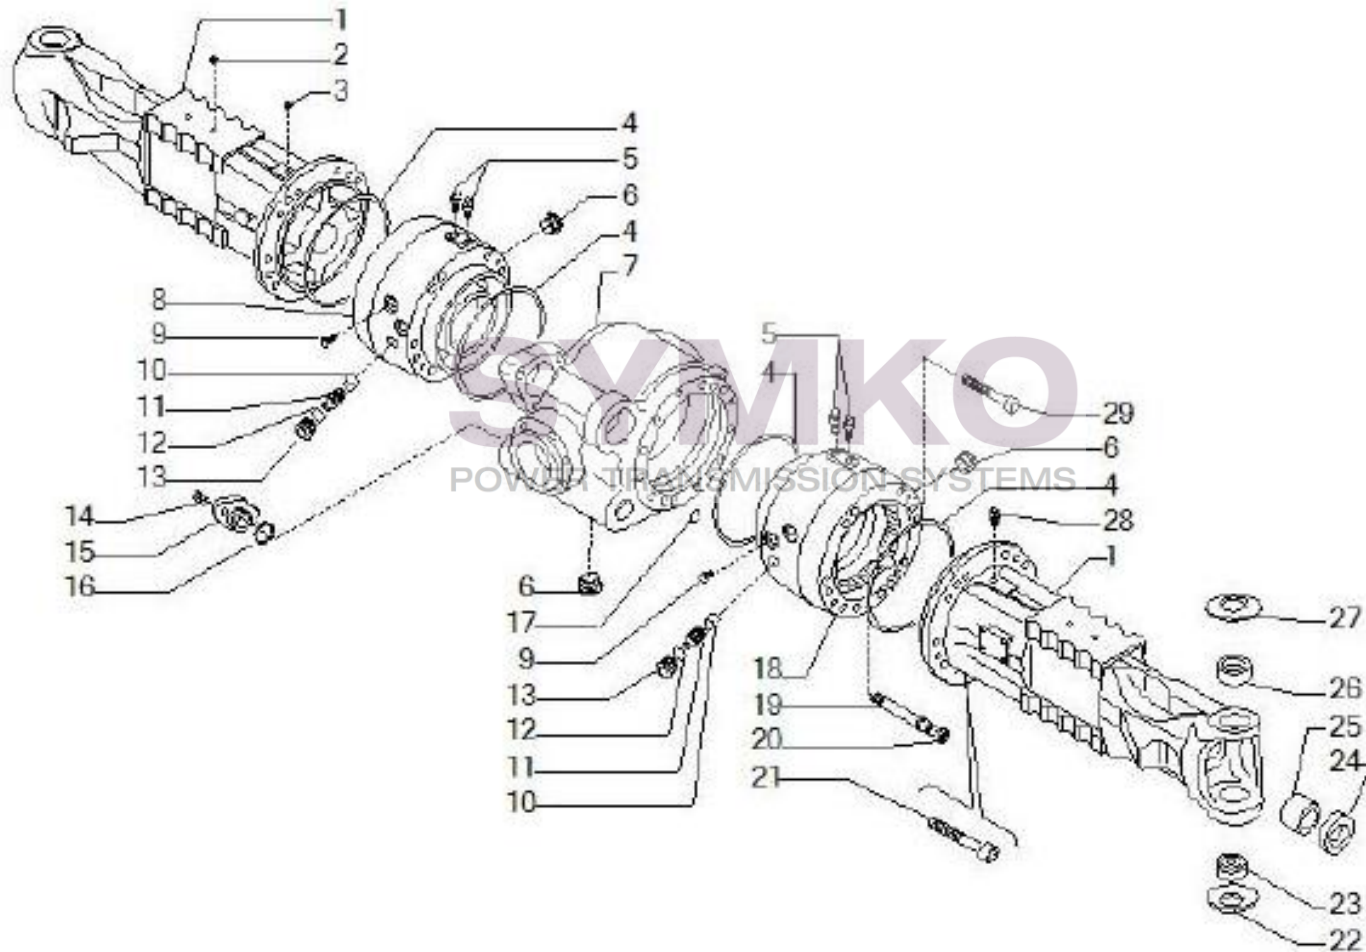

VUES PONT CARRARO N°139970

Vue N°1

SYMKO – Parc d’activité de Tournebride – 23 Rue de la Guillauderie 44118
LA CHEVROLIERE

Tél : 02 51 70 13 13 - fax : 02 51 70 04 04

contact@symko.fr

www.symko.fr

VUES PONT CARRARO N°139970