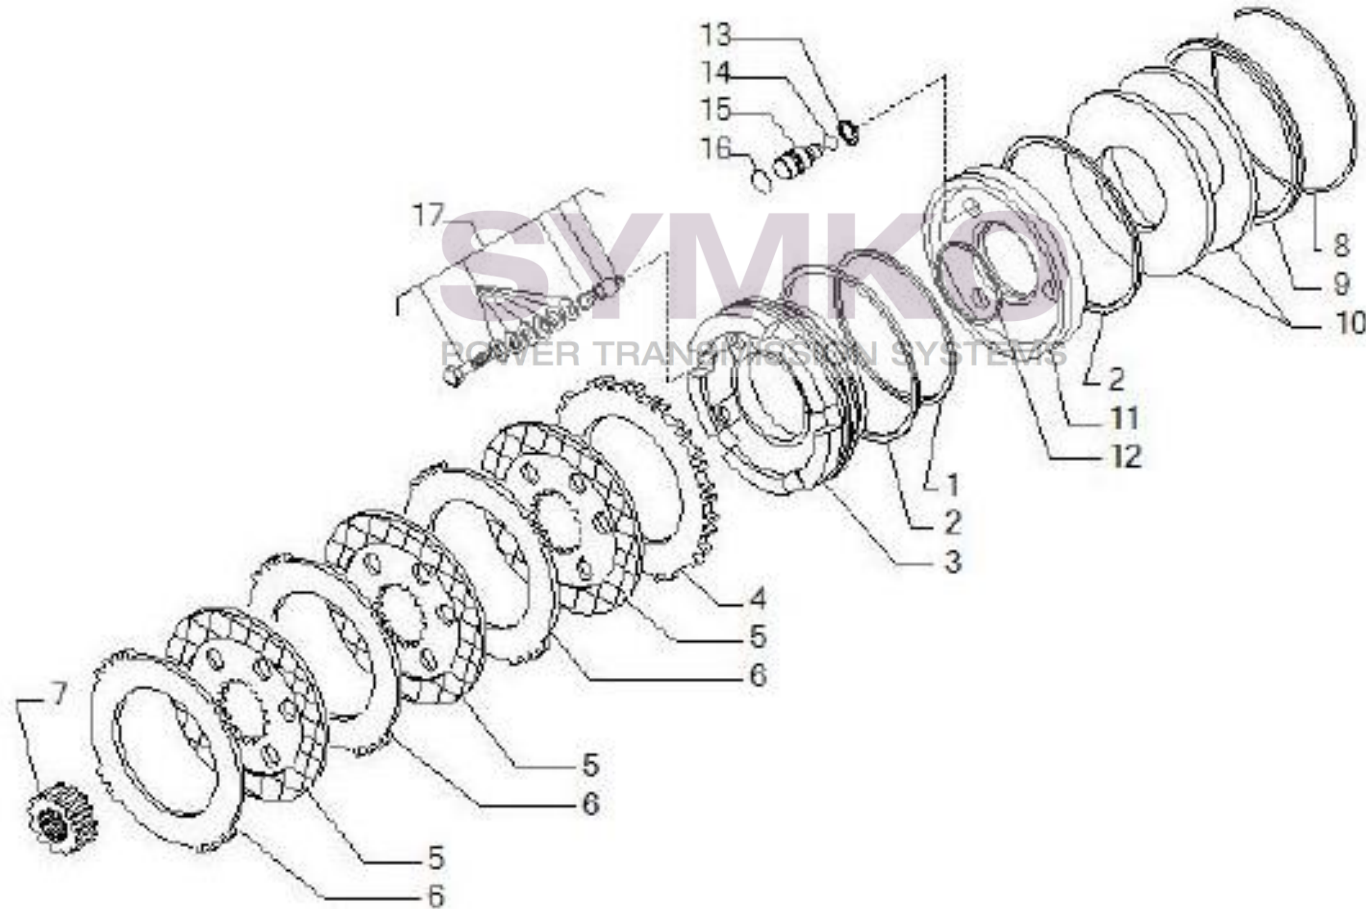

VUES PONT CARRARO N°139970

Vue N°7

SYMKO – Parc d’activité de Tournebride – 23 Rue de la Guillauderie 44118
LA CHEVROLIERE

Tél : 02 51 70 13 13 - fax : 02 51 70 04 04

contact@symko.fr

www.symko.fr