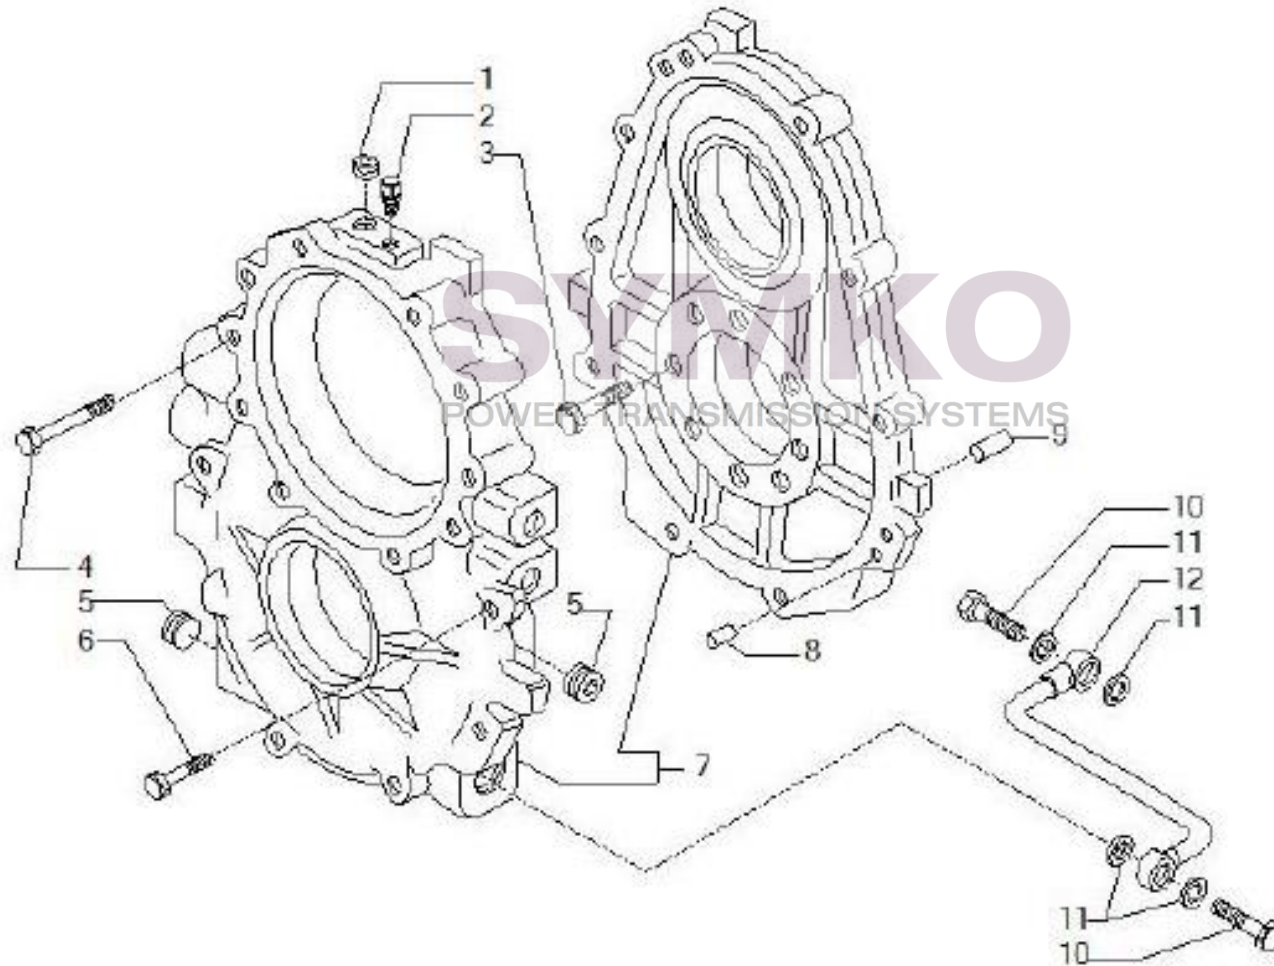

VUES PONT CARRARO N°139970

Vue N°10

SYMKO – Parc d’activité de Tournebride – 23 Rue de la Guillauderie 44118
LA CHEVROLIERE

Tél : 02 51 70 13 13 - fax : 02 51 70 04 04

contact@symko.fr

www.symko.fr