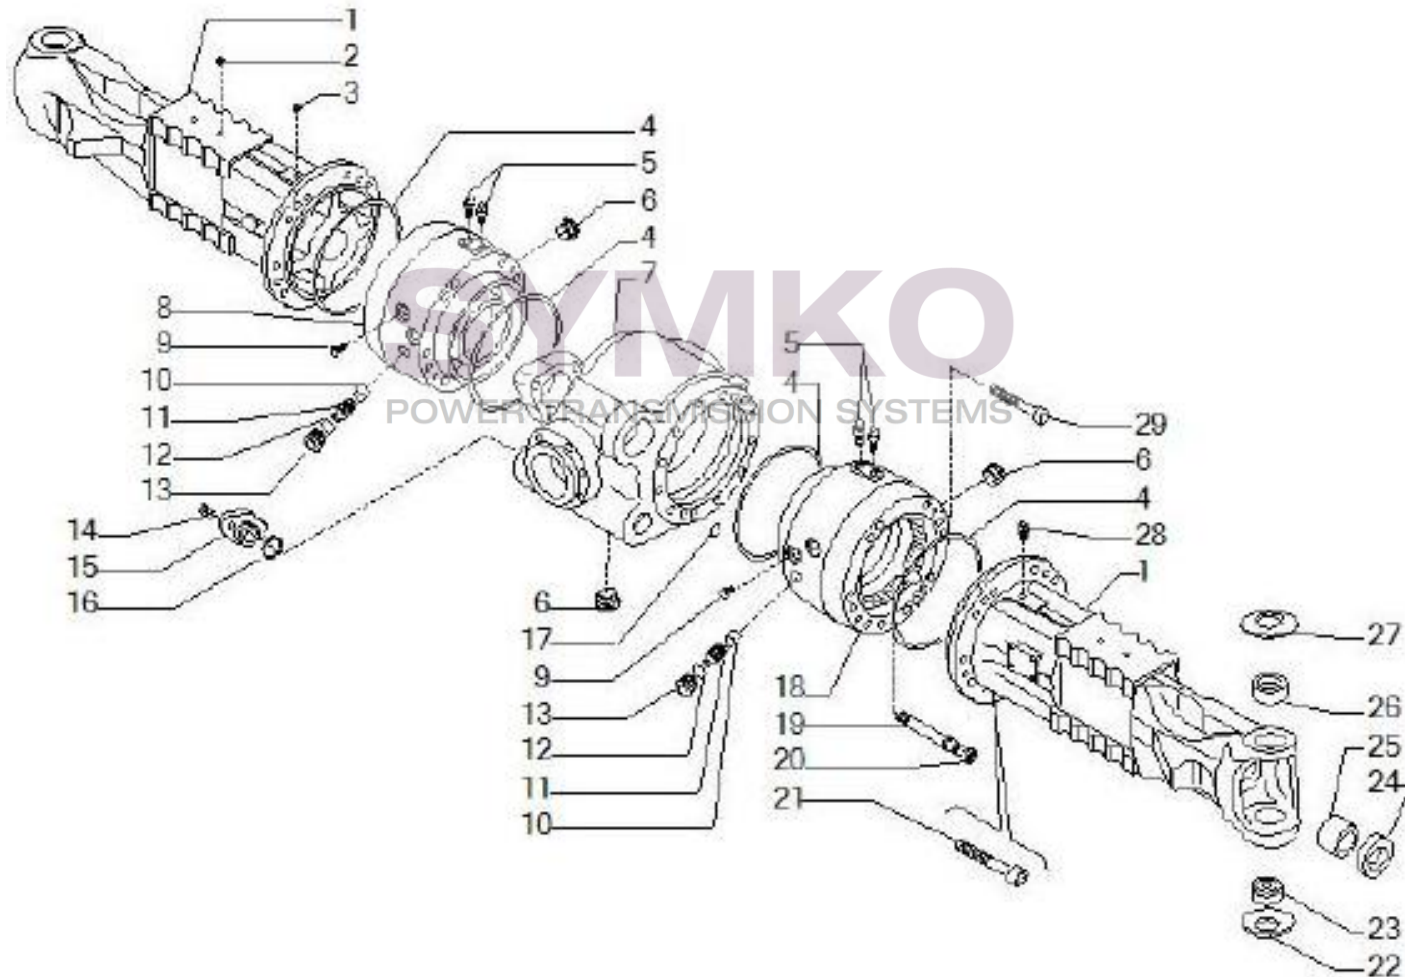

VUES PONT CARRARO N°139970

Vue N°2

SYMKO – Parc d’activité de Tournebride – 23 Rue de la Guillauderie 44118
LA CHEVROLIERE

Tél : 02 51 70 13 13 - fax : 02 51 70 04 04

contact@symko.fr

www.symko.fr