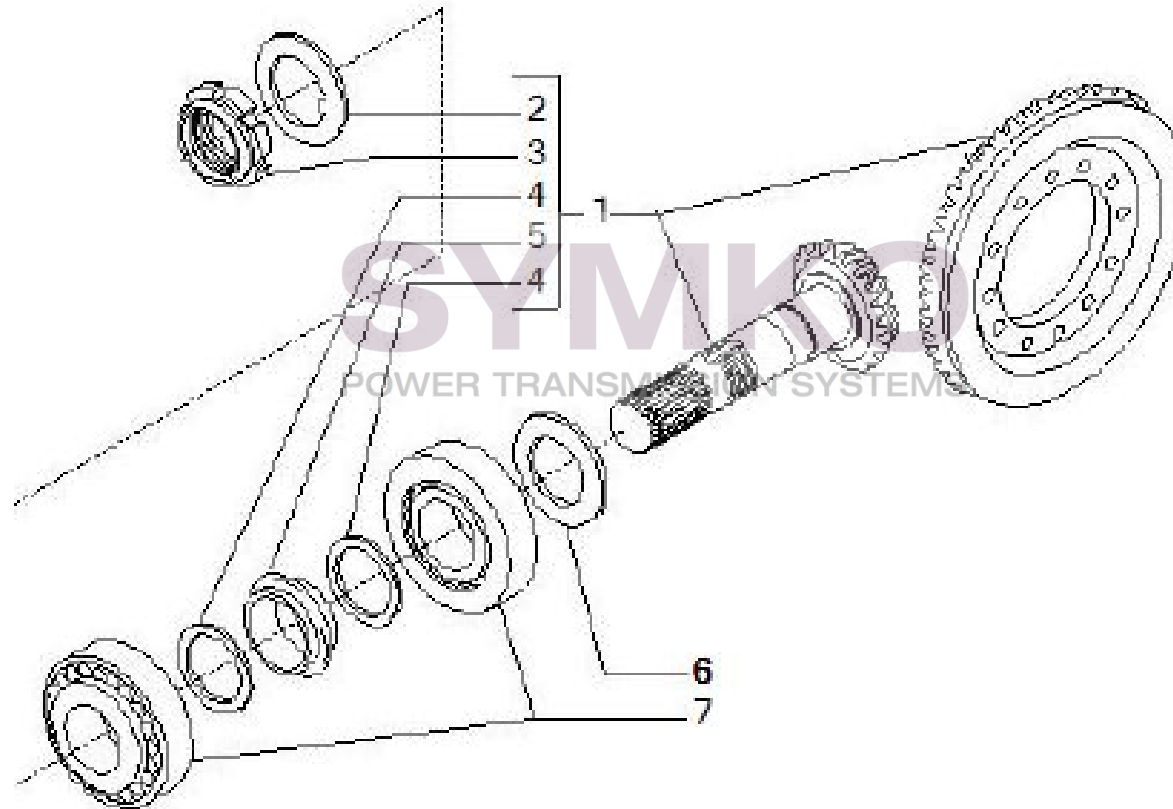

VUES PONT CARRARO N°139970

Vue N°4

SYMKO – Parc d’activité de Tournebride – 23 Rue de la Guillauderie 44118
LA CHEVROLIERE

Tél : 02 51 70 13 13 - fax : 02 51 70 04 04

contact@symko.fr

www.symko.fr