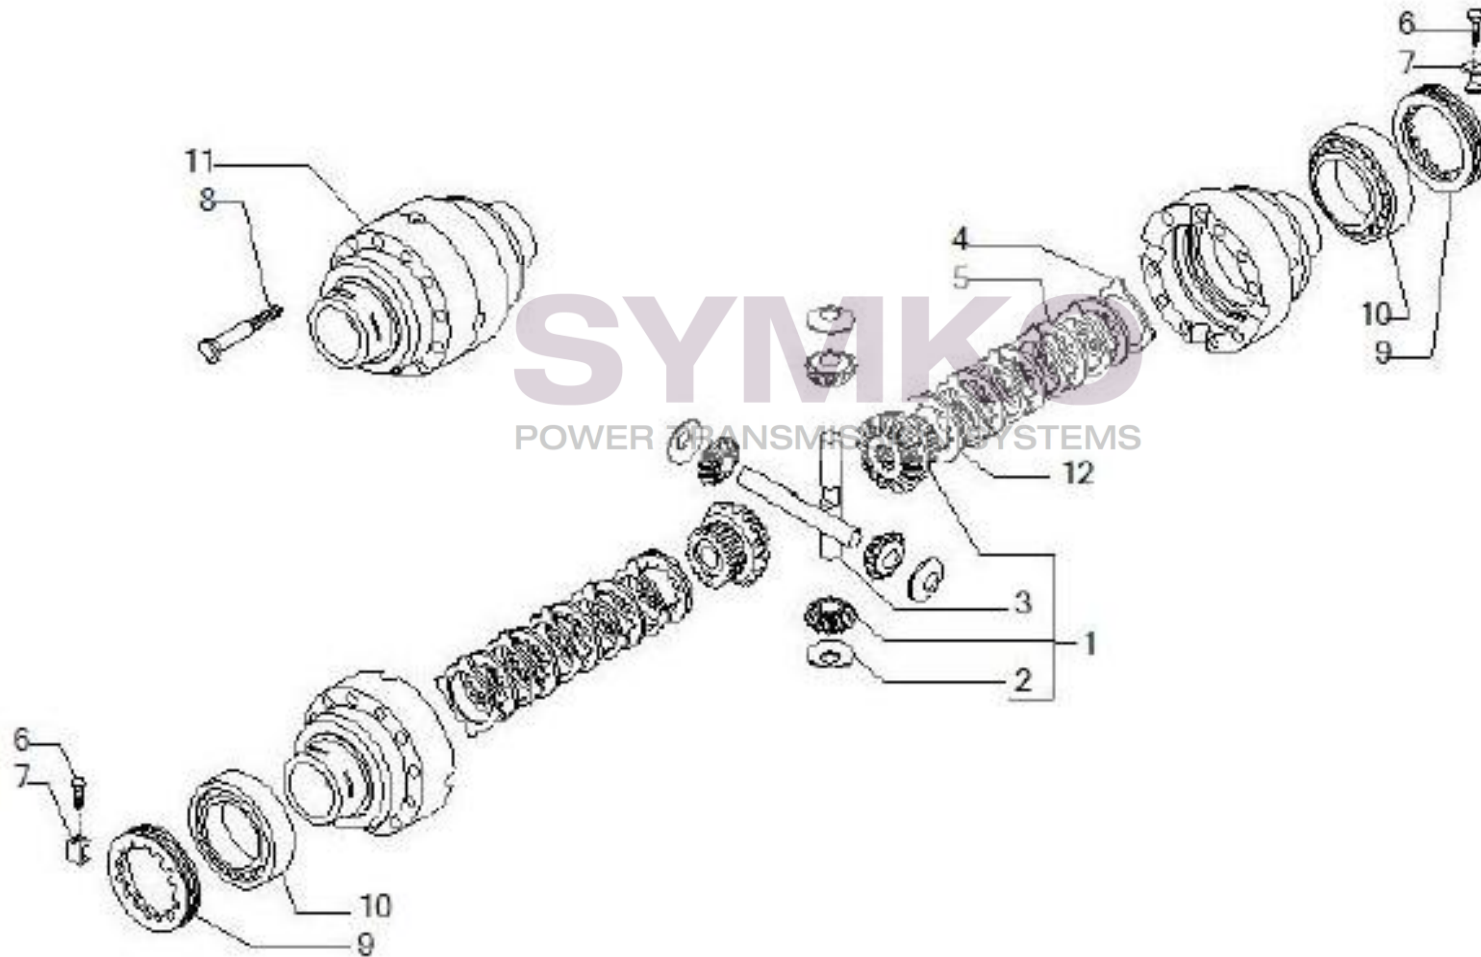

VUES PONT CARRARO N°140060

Vue N°4

SYMKO – Parc d'activité de Tournebride – 23 Rue de la Guillauderie 44118
LA CHEVROLIERE

Tél : 02 51 70 13 13 - fax : 02 51 70 04 04

contact@symko.fr

www.symko.fr