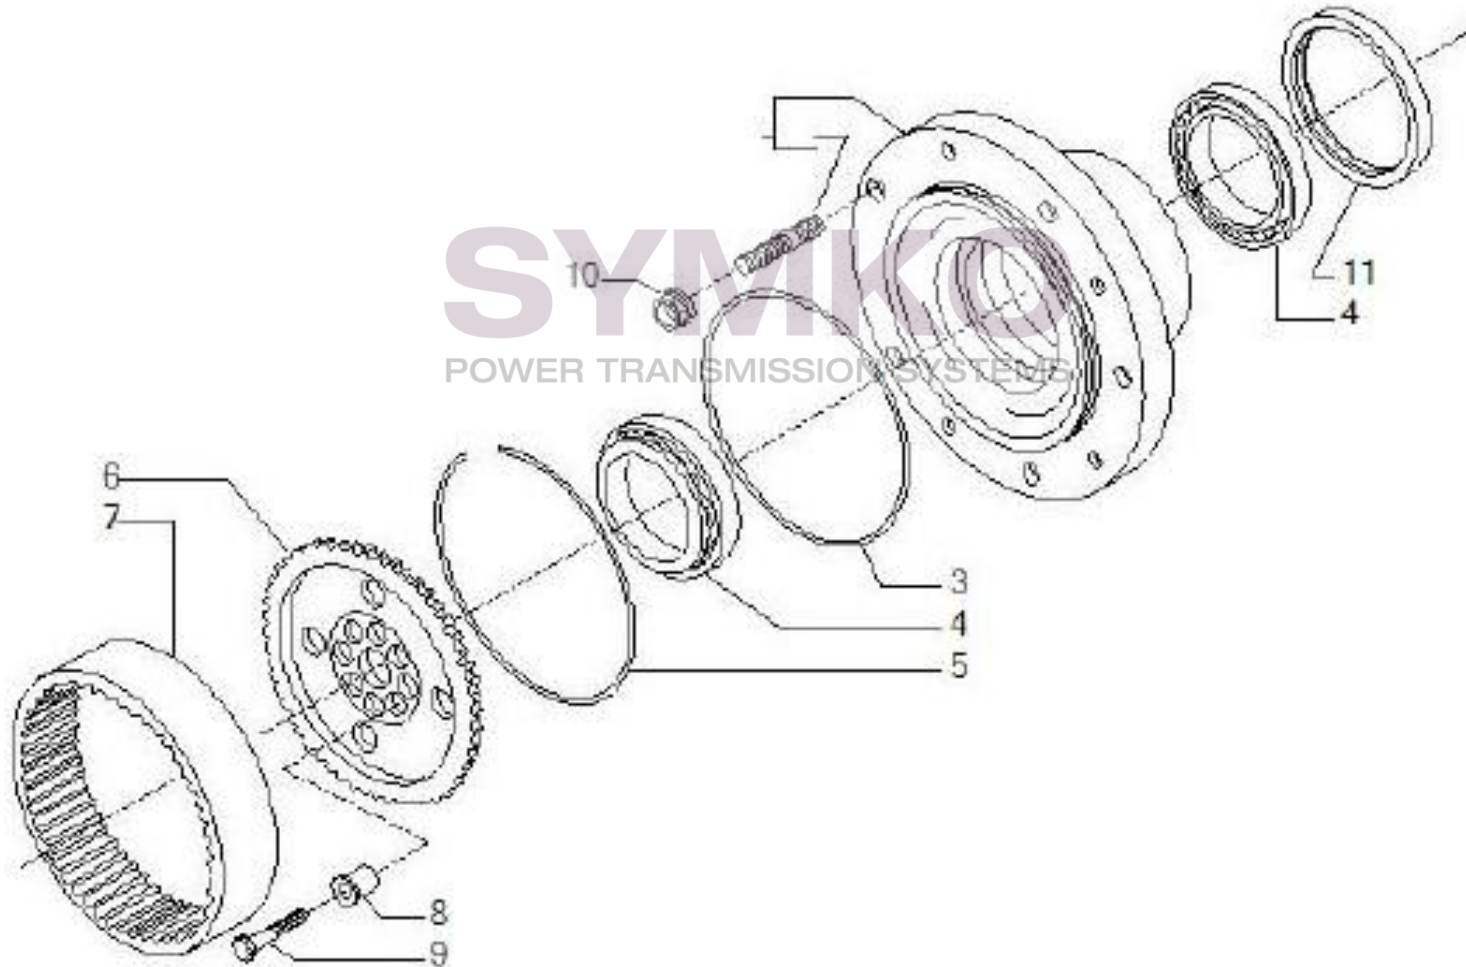

VUES PONT CARRARO N°140060

Vue N°6

SYMKO – Parc d’activité de Tournebride – 23 Rue de la Guillauderie 44118
LA CHEVROLIERE

Tél : 02 51 70 13 13 - fax : 02 51 70 04 04

contact@symko.fr

www.symko.fr