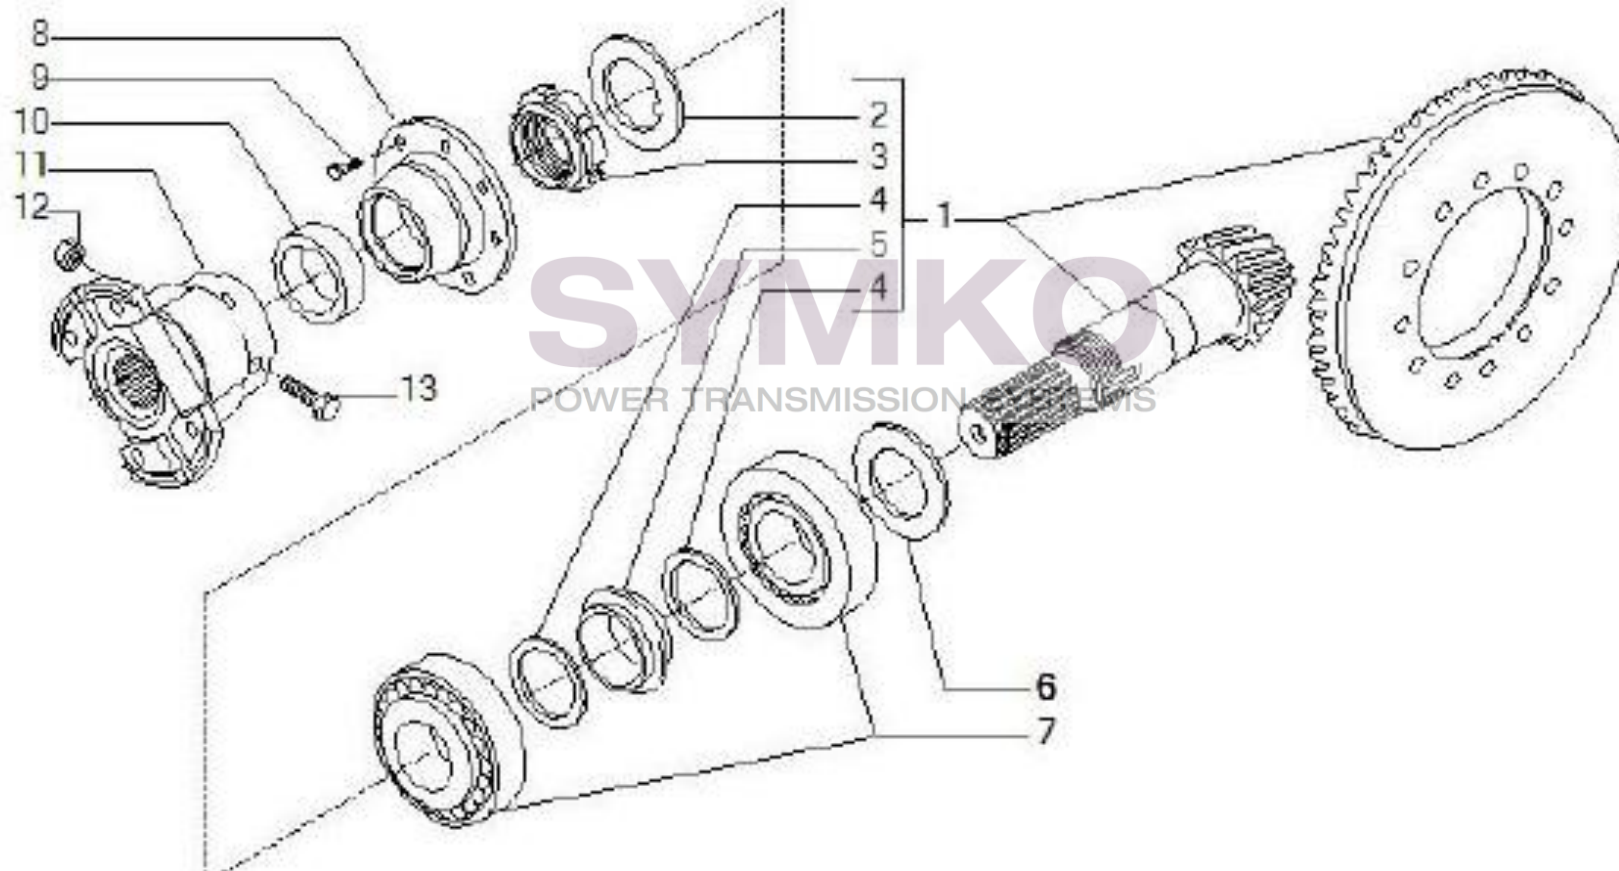

VUES PONT CARRARO N°140060

Vue N°3

SYMKO – Parc d'activité de Tournebride – 23 Rue de la Guillauderie 44118
LA CHEVROLIERE

Tél : 02 51 70 13 13 - fax : 02 51 70 04 04

contact@symko.fr

www.symko.fr