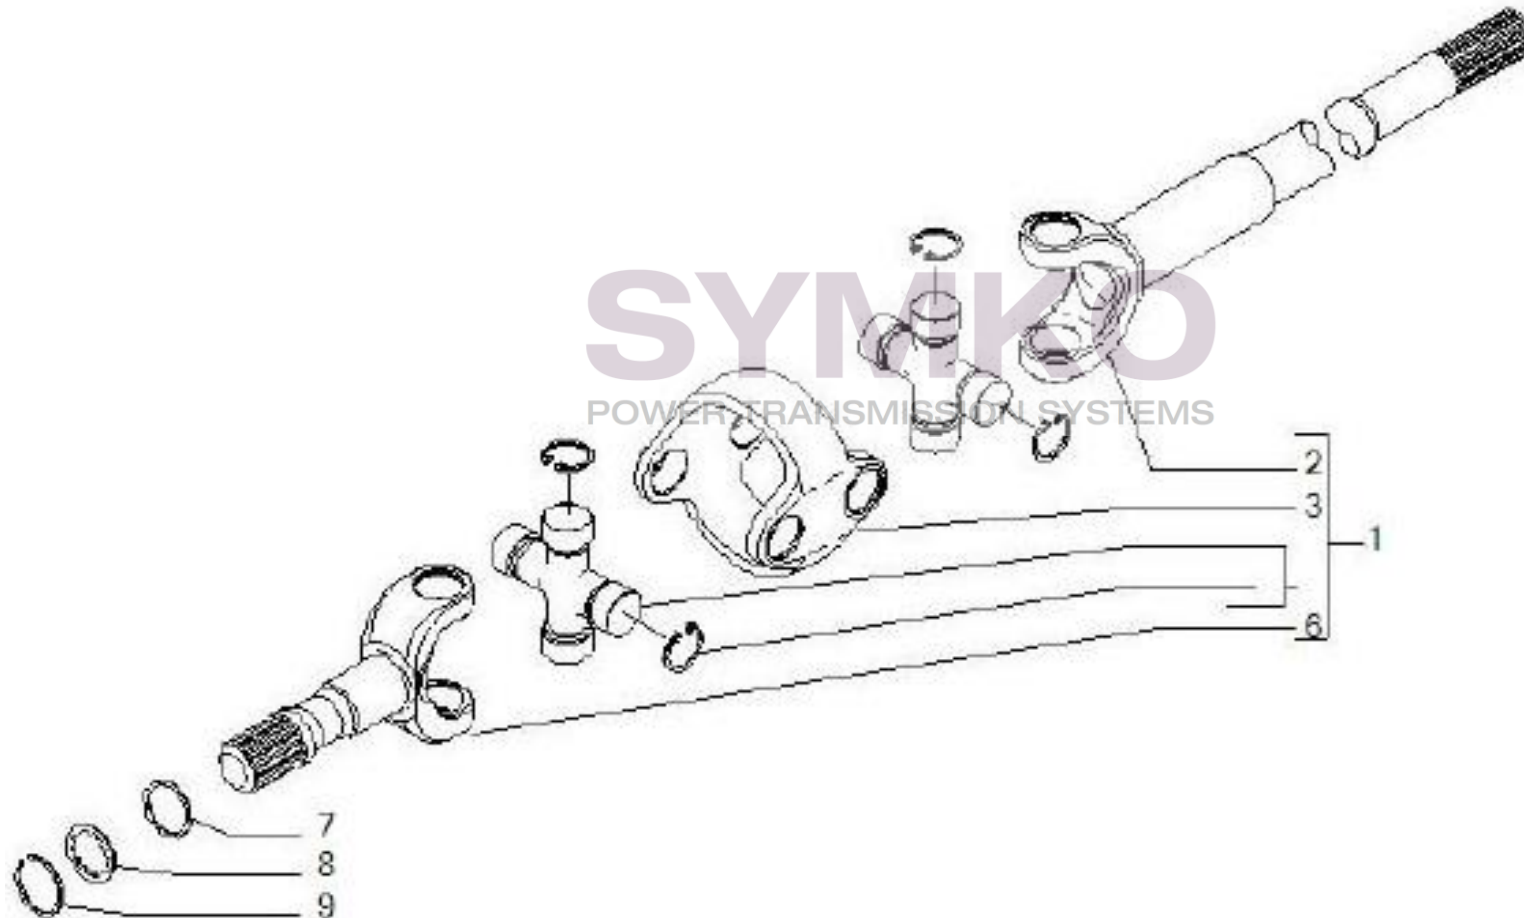

VUES PONT CARRARO N°140060

Vue N°5

SYMKO – Parc d'activité de Tournebride – 23 Rue de la Guillauderie 44118
LA CHEVROLIERE

Tél : 02 51 70 13 13 - fax : 02 51 70 04 04

contact@symko.fr

www.symko.fr