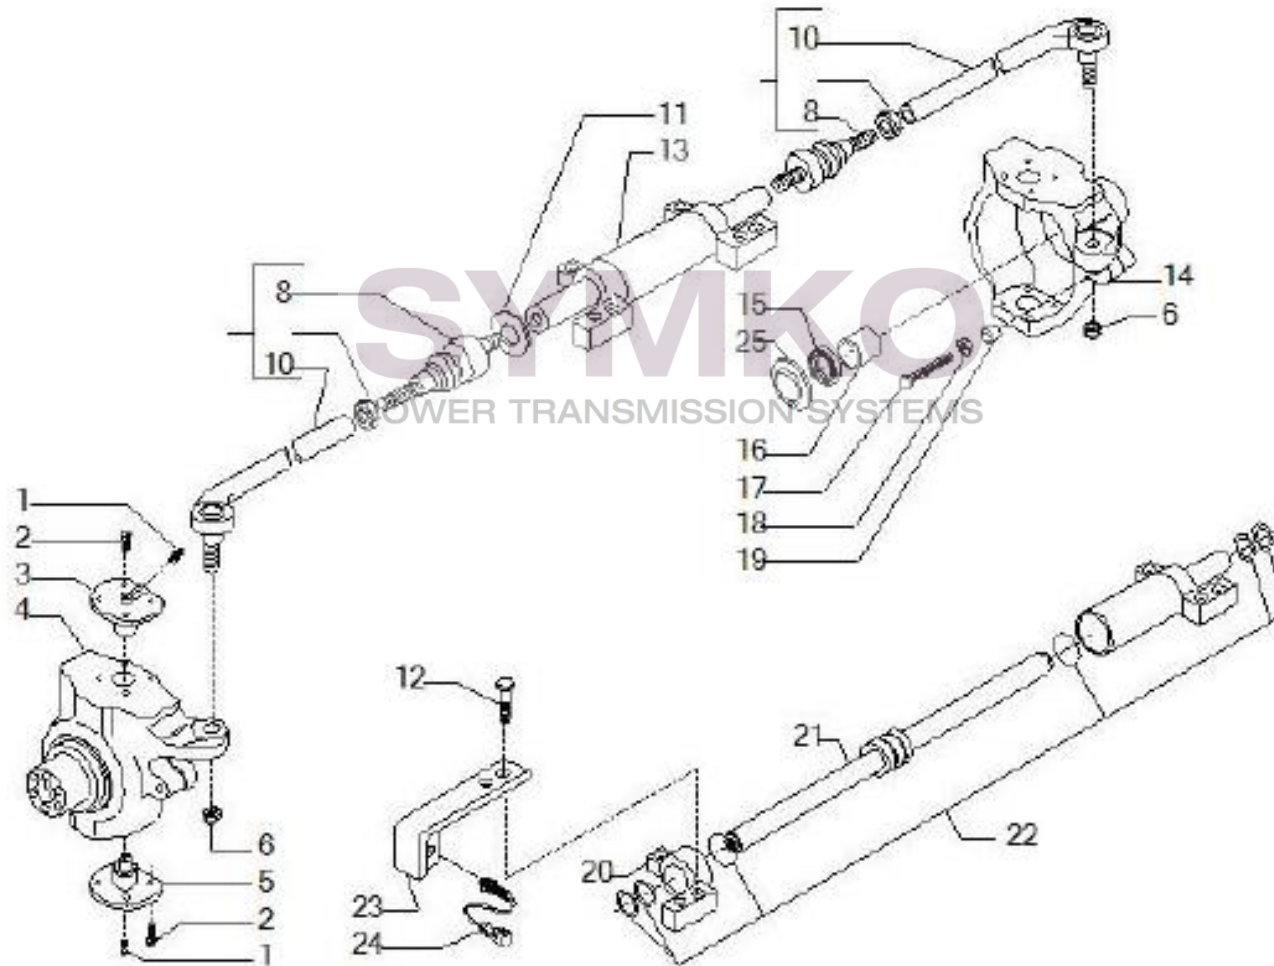

VUES PONT CARRARO N°140060

Vue N°2

SYMKO – Parc d’activité de Tournebride – 23 Rue de la Guillauderie 44118
LA CHEVROLIERE

Tél : 02 51 70 13 13 - fax : 02 51 70 04 04

contact@symko.fr

www.symko.fr