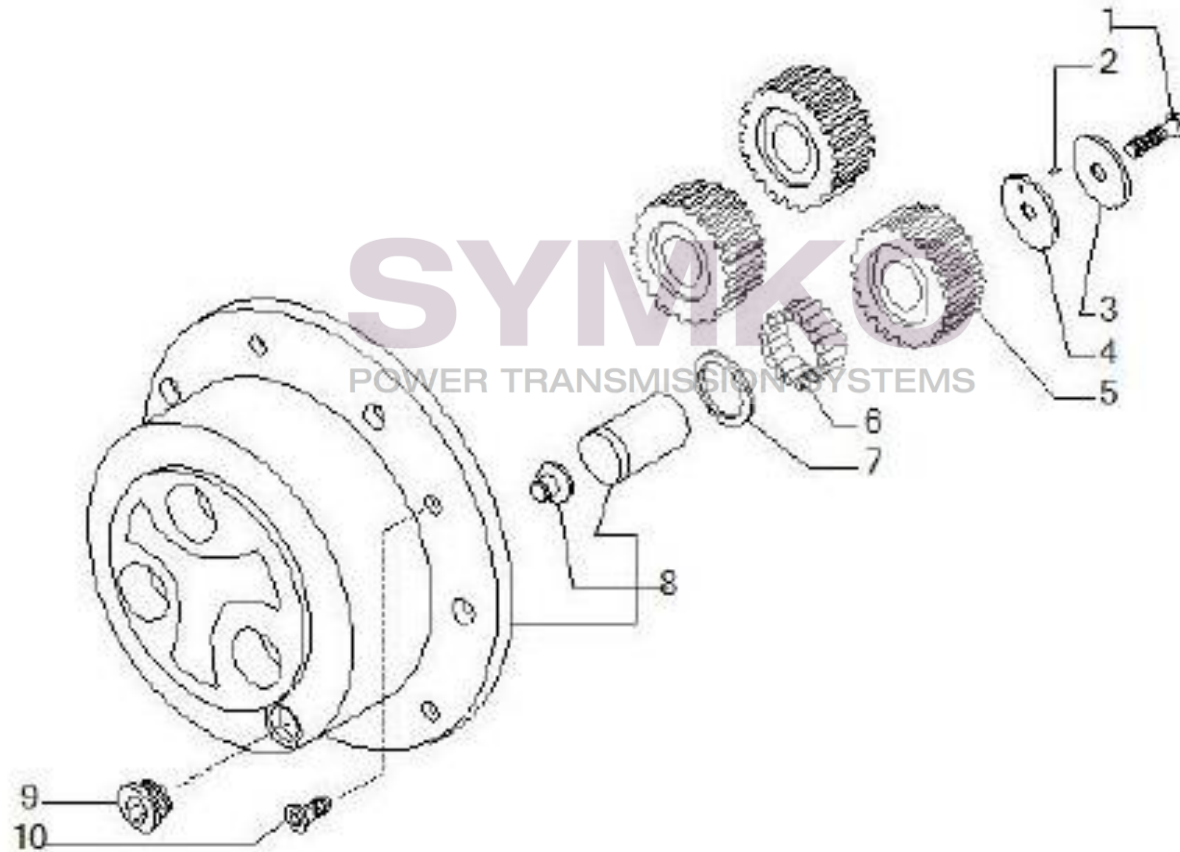

VUES PONT CARRARO N°140060

Vue N°7

SYMKO – Parc d’activité de Tournebride – 23 Rue de la Guillauderie 44118
LA CHEVROLIERE

Tél : 02 51 70 13 13 - fax : 02 51 70 04 04

contact@symko.fr

www.symko.fr