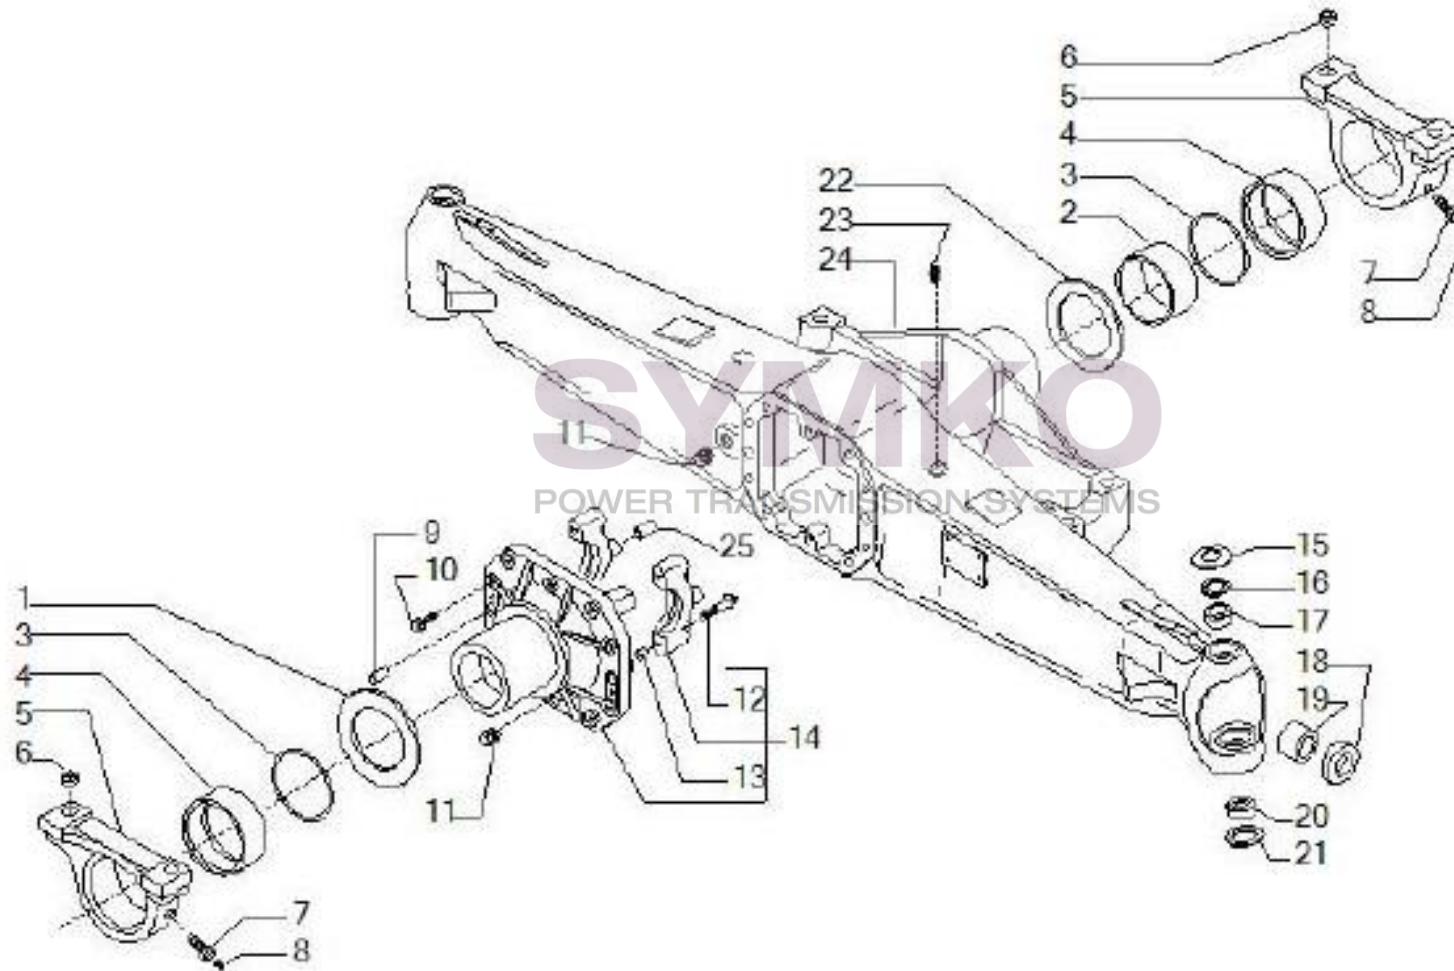

## VUES PONT CARRARO N°140060

Vue N°1

SYMKO – Parc d’activité de Tournebride – 23 Rue de la Guillauderie 44118  
LA CHEVROLIERE

Tél : 02 51 70 13 13 - fax : 02 51 70 04 04

[contact@symko.fr](mailto:contact@symko.fr)