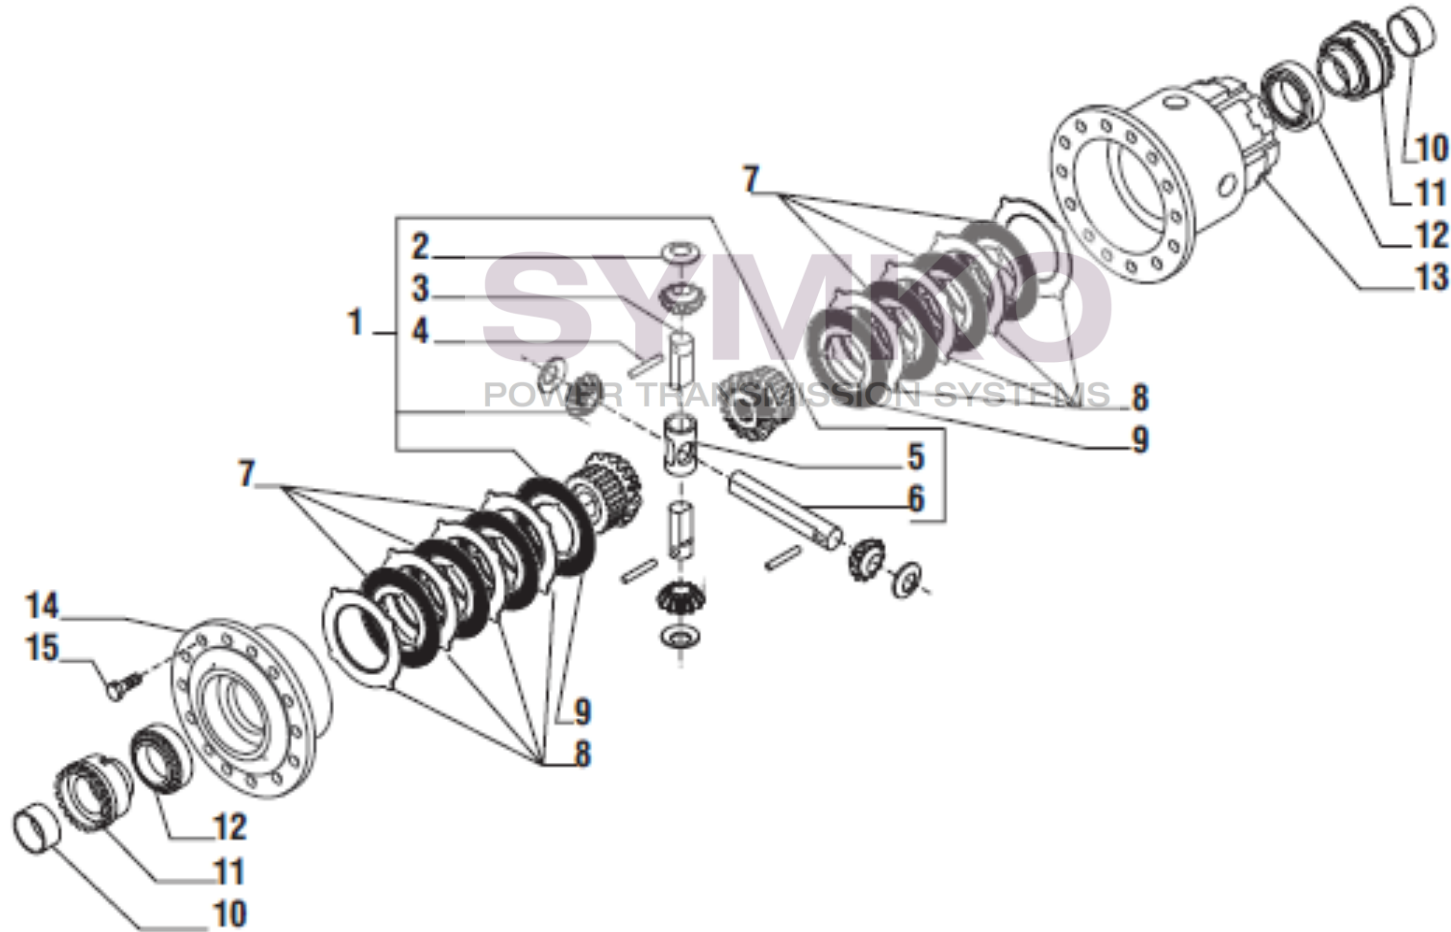

Vue N°2

SYMKO – Parc d’activité de Tournebride – 23 Rue de la Guillauderie 44118
LA CHEVROLIERE

Tél : 02 51 70 13 13 - fax : 02 51 70 04 04

contact@symko.fr

www.symko.fr

VUES PONT CARRARO N°140090

Vue N°3

SYMKO – Parc d’activité de Tournebride – 23 Rue de la Guillauderie 44118
LA CHEVROLIERE