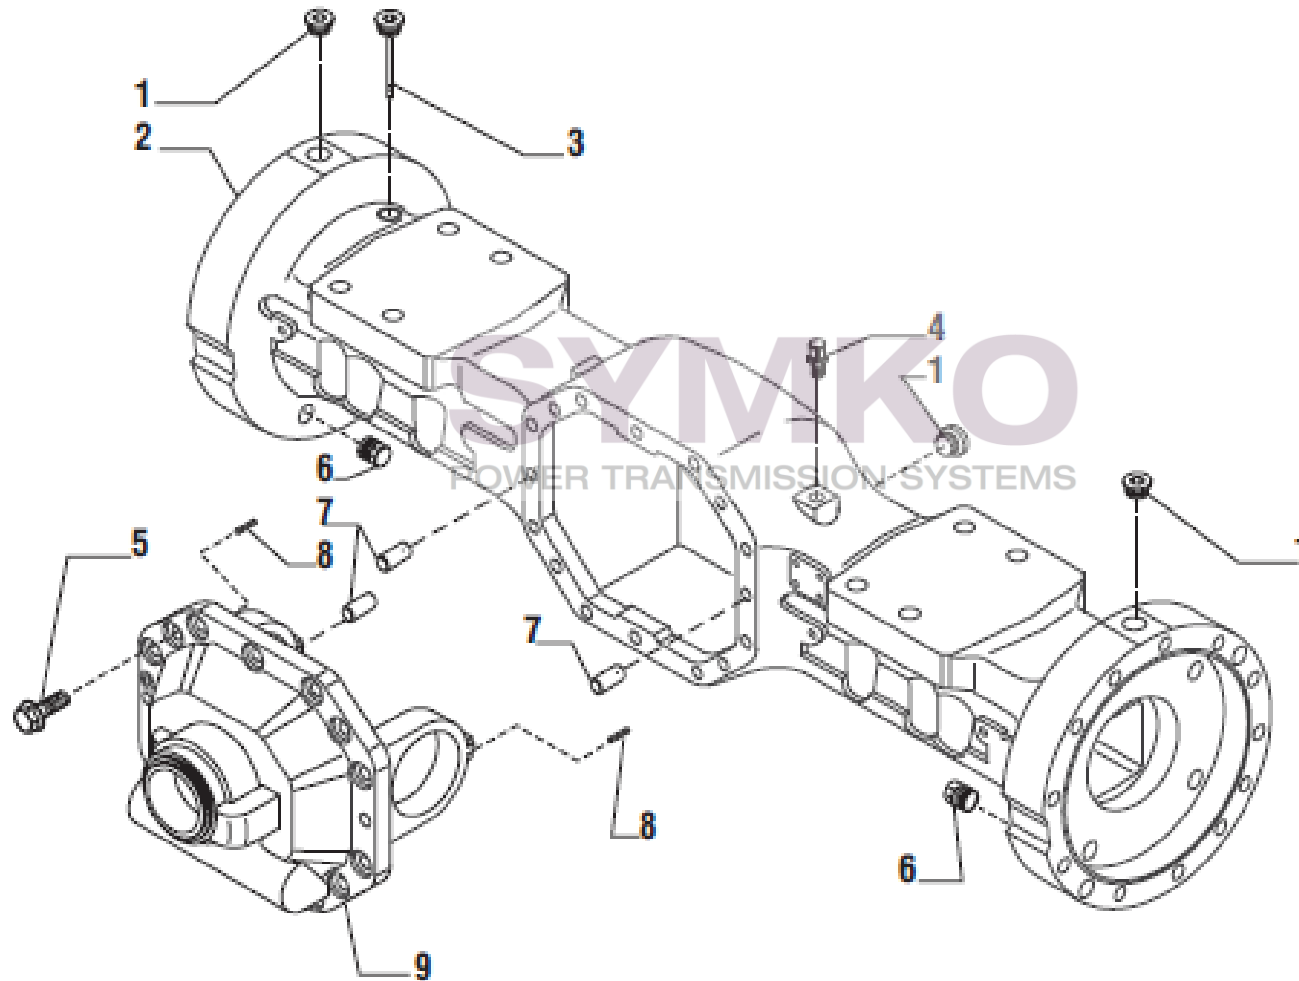

VUES PONT CARRARO N°140090

Vue N°1

SYMKO – Parc d'activité de Tournebride – 23 Rue de la Guillauderie 44118
LA CHEVROLIERE

Tél : 02 51 70 13 13 - fax : 02 51 70 04 04

contact@symko.fr

www.symko.fr

VUES PONT CARRARO N°140090