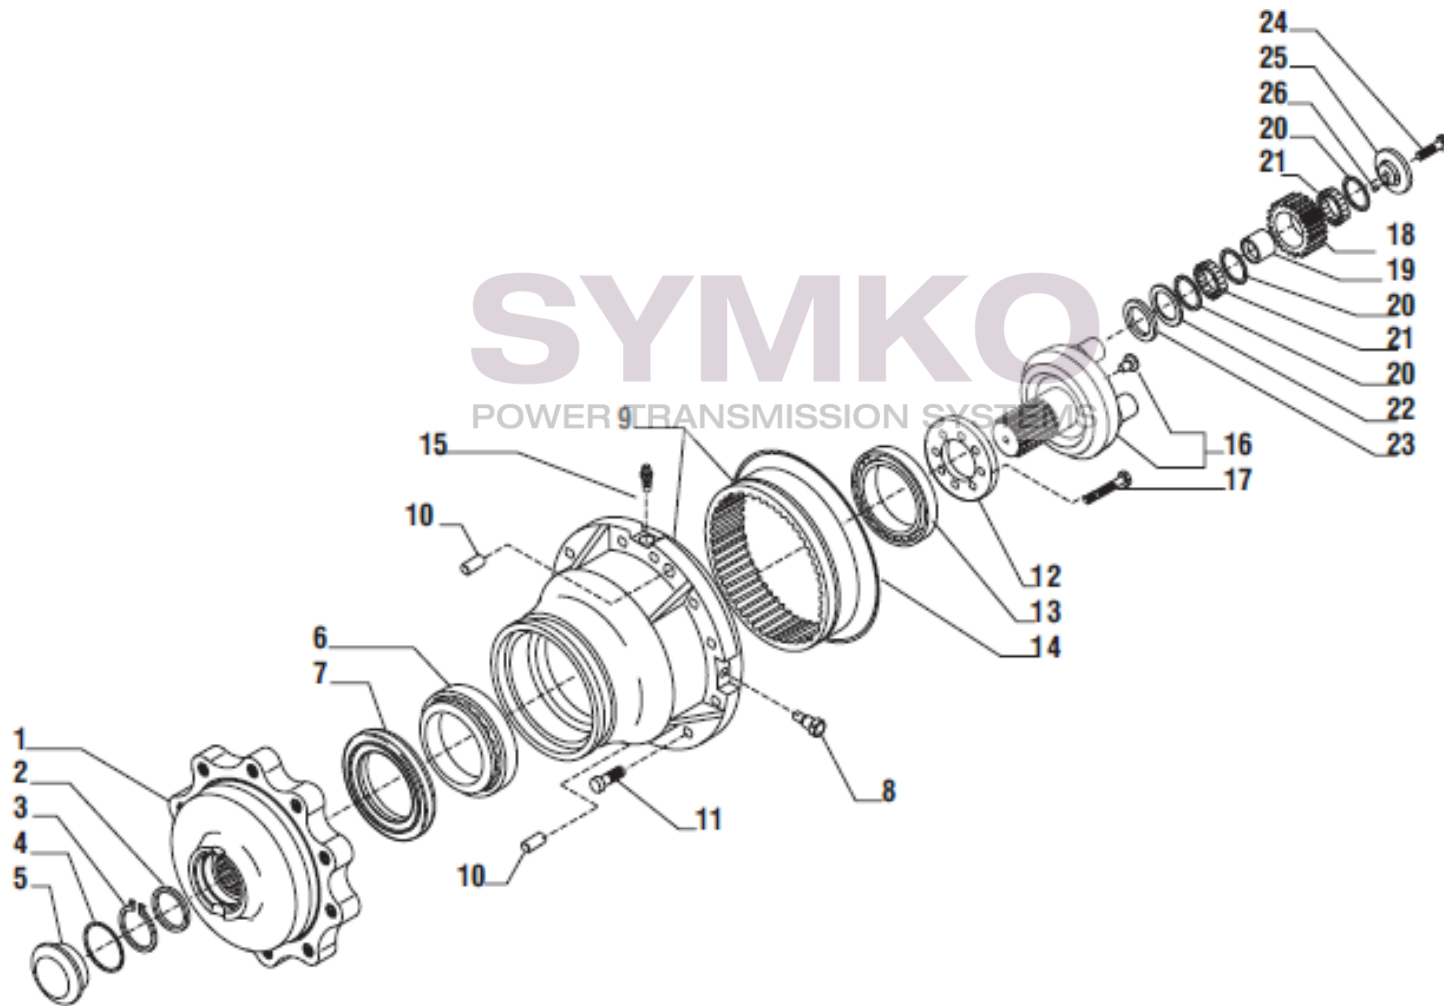

VUES PONT CARRARO N°140090

Vue N°6

SYMKO – Parc d’activité de Tournebride – 23 Rue de la Guillauderie 44118
LA CHEVROLIERE

Tél : 02 51 70 13 13 - fax : 02 51 70 04 04

contact@symko.fr

www.symko.fr