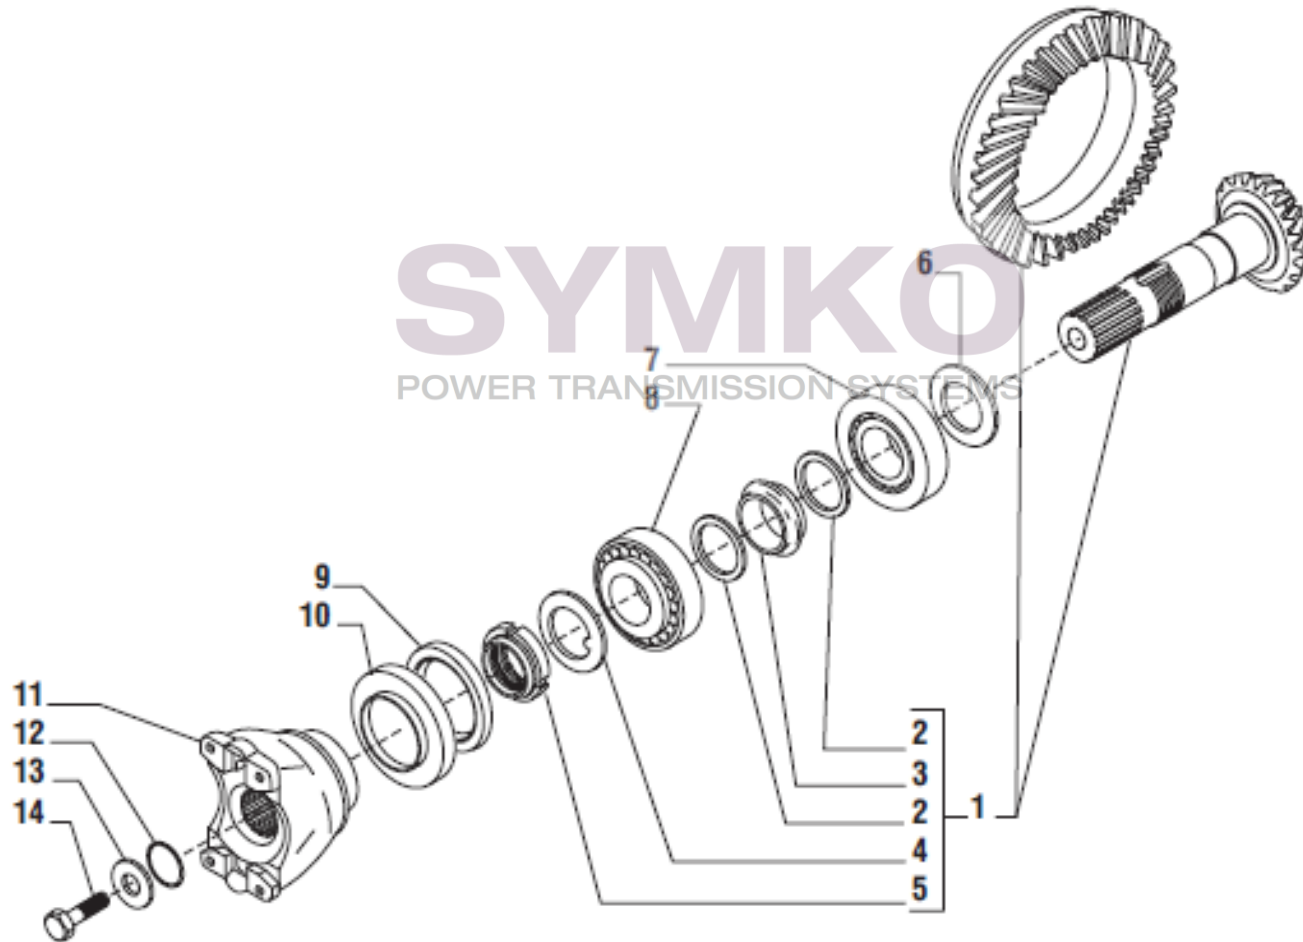

VUES PONT CARRARO N°140090

Vue N°2

SYMKO – Parc d’activité de Tournebride – 23 Rue de la Guillauderie 44118
LA CHEVROLIERE

Tél : 02 51 70 13 13 - fax : 02 51 70 04 04

contact@symko.fr

www.symko.fr