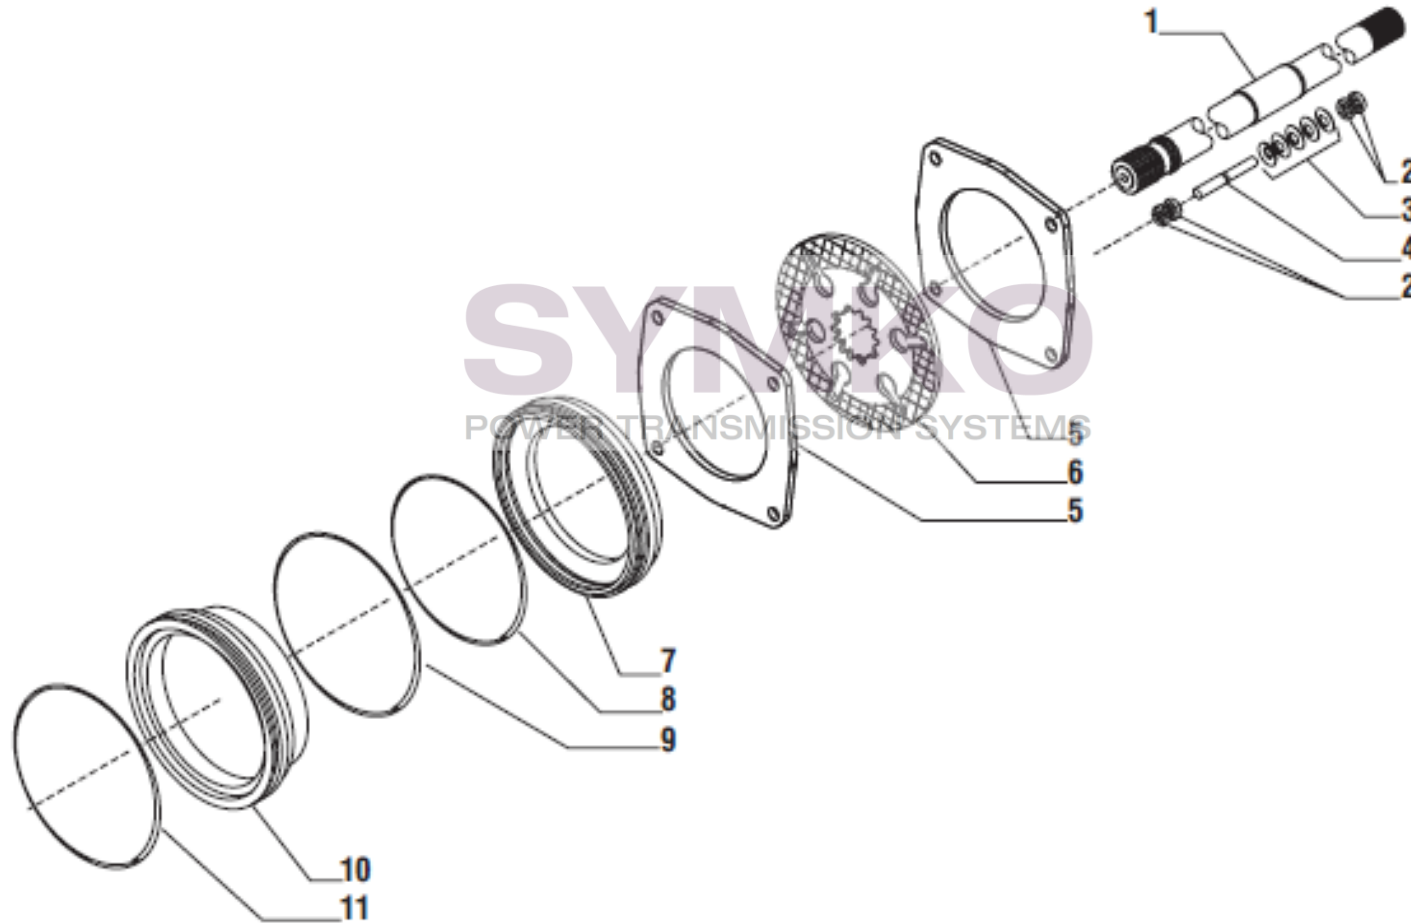

VUES PONT CARRARO N°140090

Vue N°4

SYMKO – Parc d'activité de Tournebride – 23 Rue de la Guillauderie 44118
LA CHEVROLIERE

Tél : 02 51 70 13 13 - fax : 02 51 70 04 04

contact@symko.fr

www.symko.fr