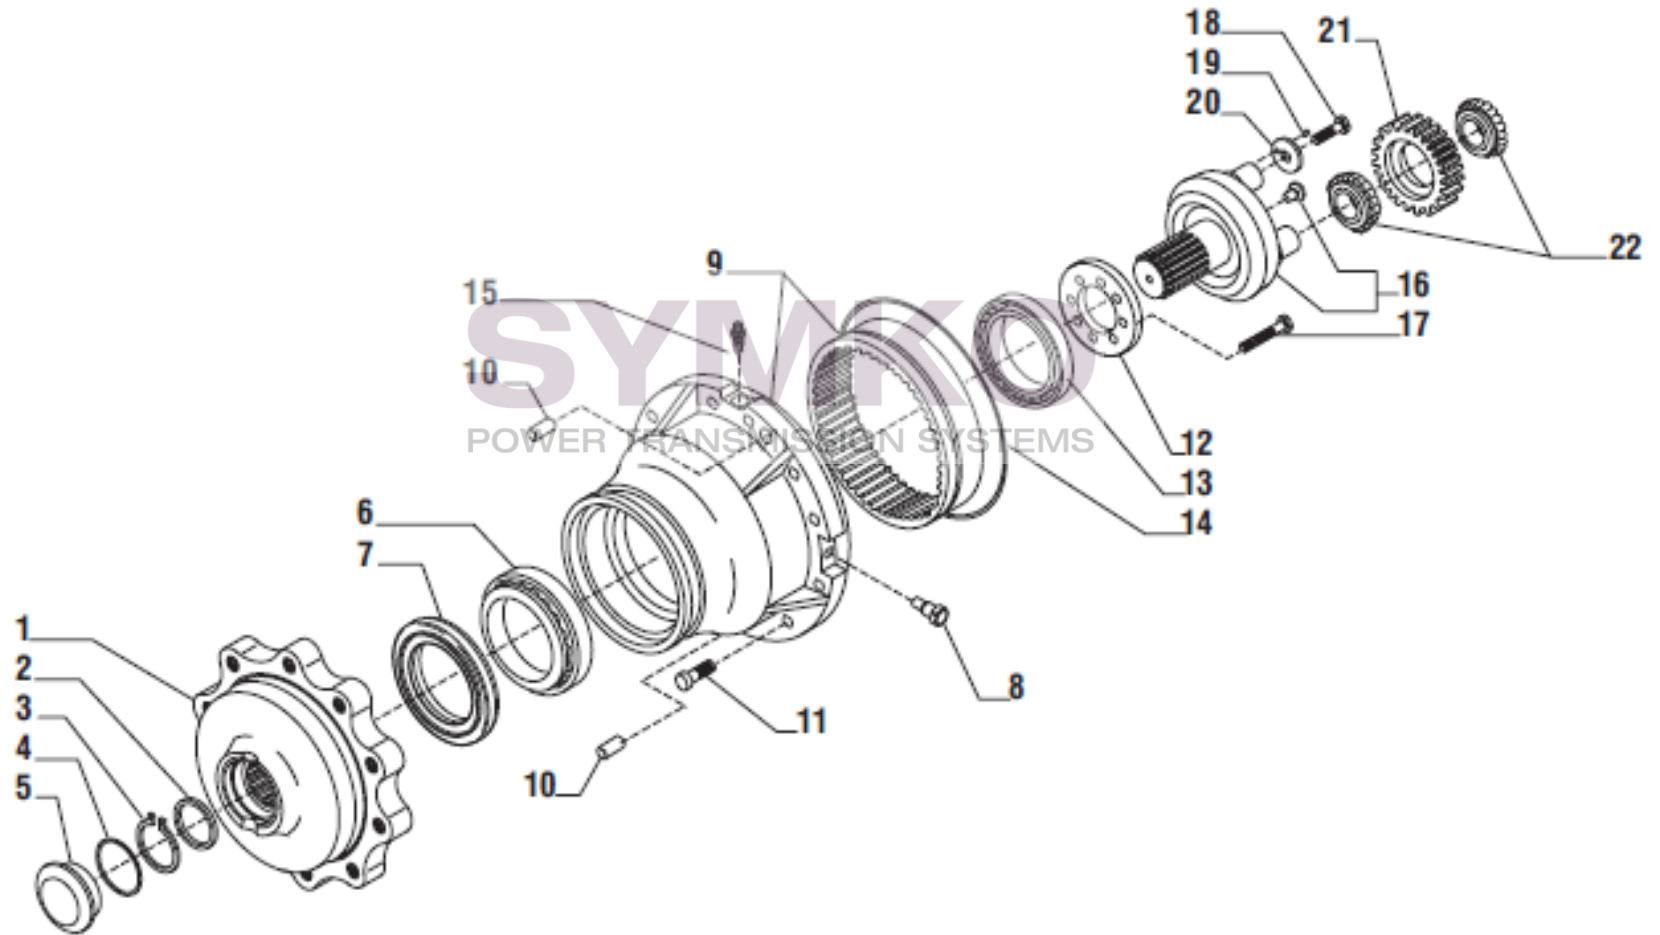

VUES PONT CARRARO N°140090

Vue N°5

SYMKO – Parc d’activité de Tournebride – 23 Rue de la Guillauderie 44118
LA CHEVROLIERE

Tél : 02 51 70 13 13 - fax : 02 51 70 04 04

contact@symko.fr

www.symko.fr