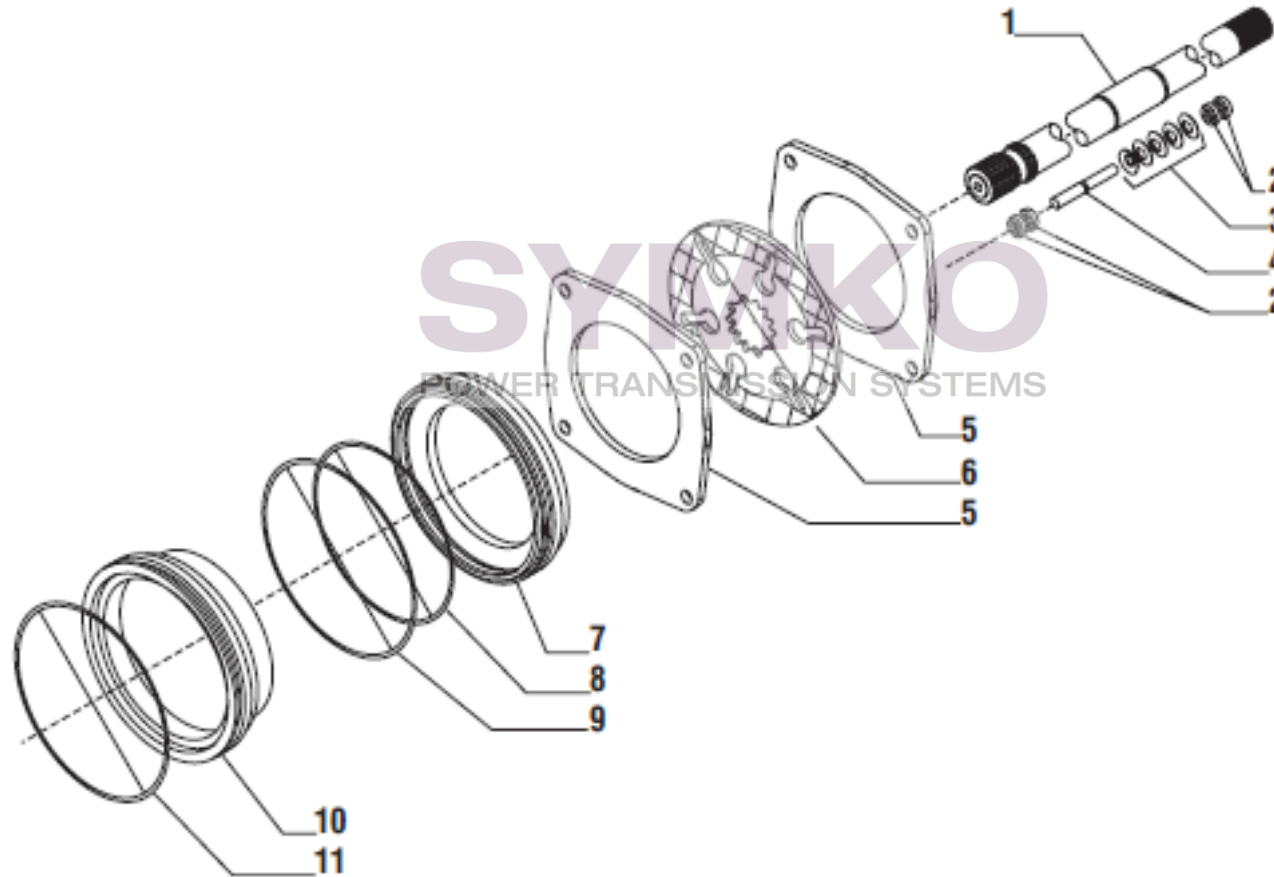

VUES PONT CARRARO N°140091

Vue N°4

SYMKO – Parc d'activité de Tournebride – 23 Rue de la Guillauderie 44118
LA CHEVROLIERE

Tél : 02 51 70 13 13 - fax : 02 51 70 04 04

contact@symko.fr

www.symko.fr