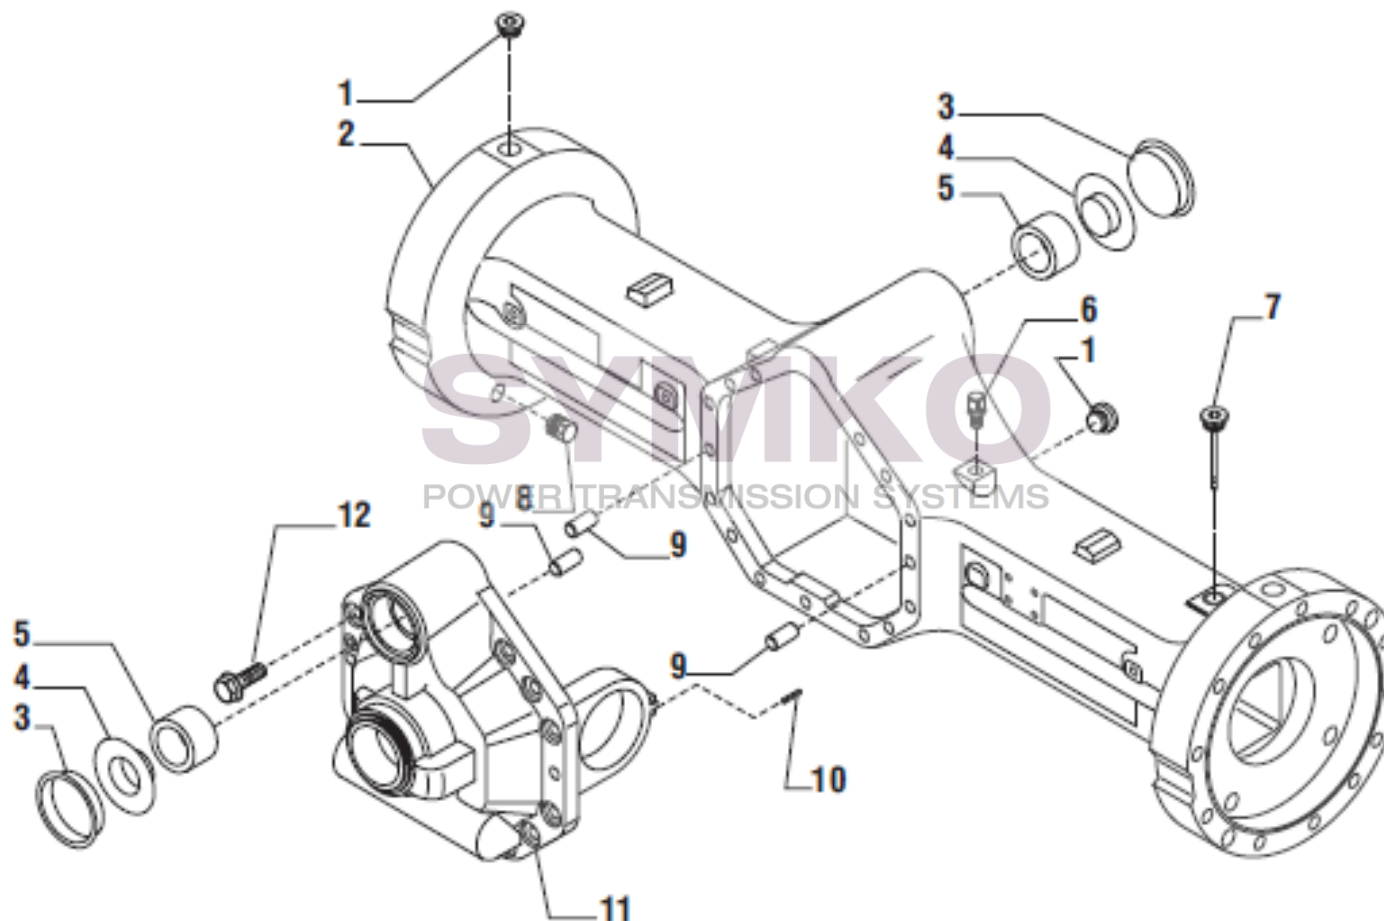

SYMKO

POWER TRANSMISSION SYSTEMS

VUES PONT CARRARO N°140091

Vue N°1

SYMKO – Parc d'activité de Tournebride – 23 Rue de la Guillauderie 44118
LA CHEVROLIERE

Tél : 02 51 70 13 13 - fax : 02 51 70 04 04

contact@symko.fr

www.symko.fr