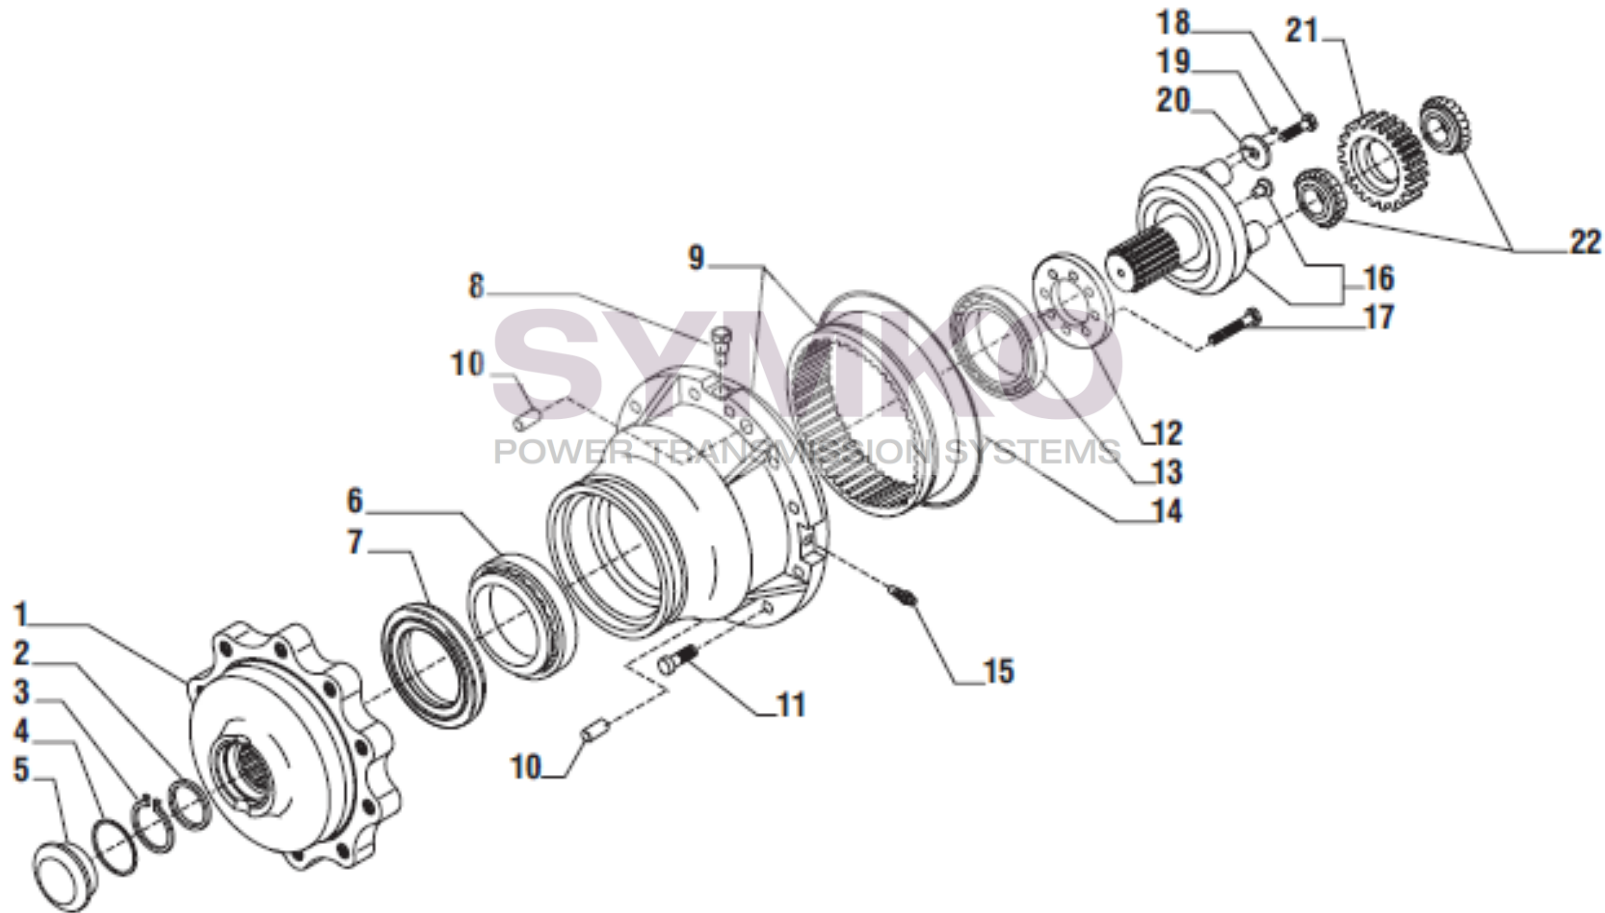

Vue N°4

SYMKO – Parc d'activité de Tournebride – 23 Rue de la Guillauderie 44118
LA CHEVROLIERE

Tél : 02 51 70 13 13 - fax : 02 51 70 04 04

contact@symko.fr

www.symko.fr

VUES PONT CARRARO N°140091

Vue N°5

SYMKO – Parc d’activité de Tournebride – 23 Rue de la Guillauderie 44118
LA CHEVROLIERE