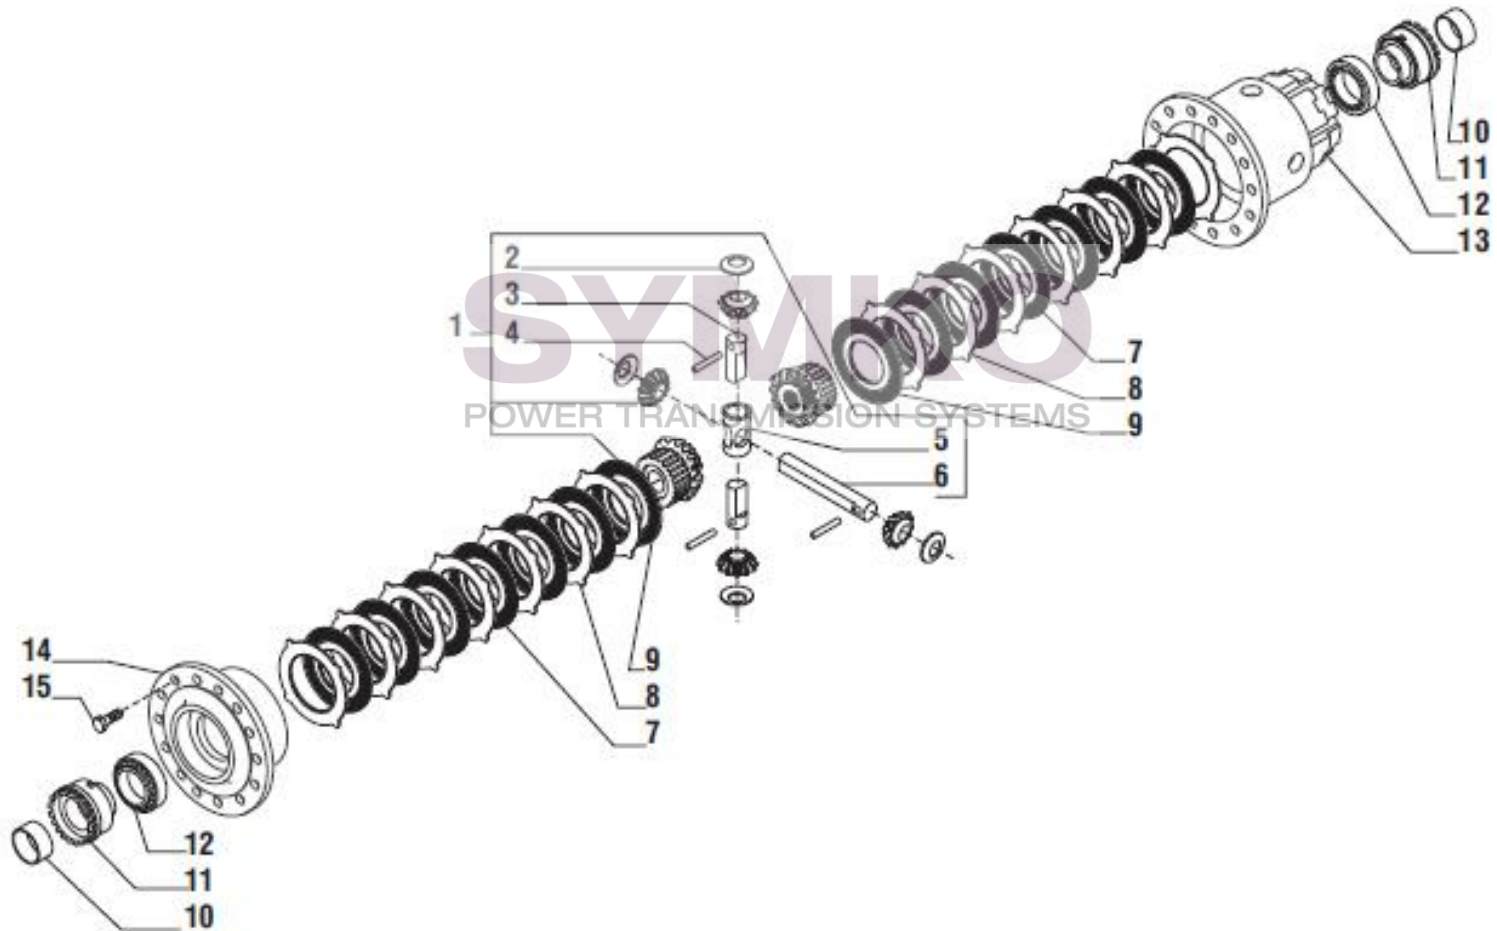

VUES PONT CARRARO N°140091

Vue N°3

SYMKO – Parc d’activité de Tournebride – 23 Rue de la Guillauderie 44118
LA CHEVROLIERE

Tél : 02 51 70 13 13 - fax : 02 51 70 04 04

contact@symko.fr

www.symko.fr