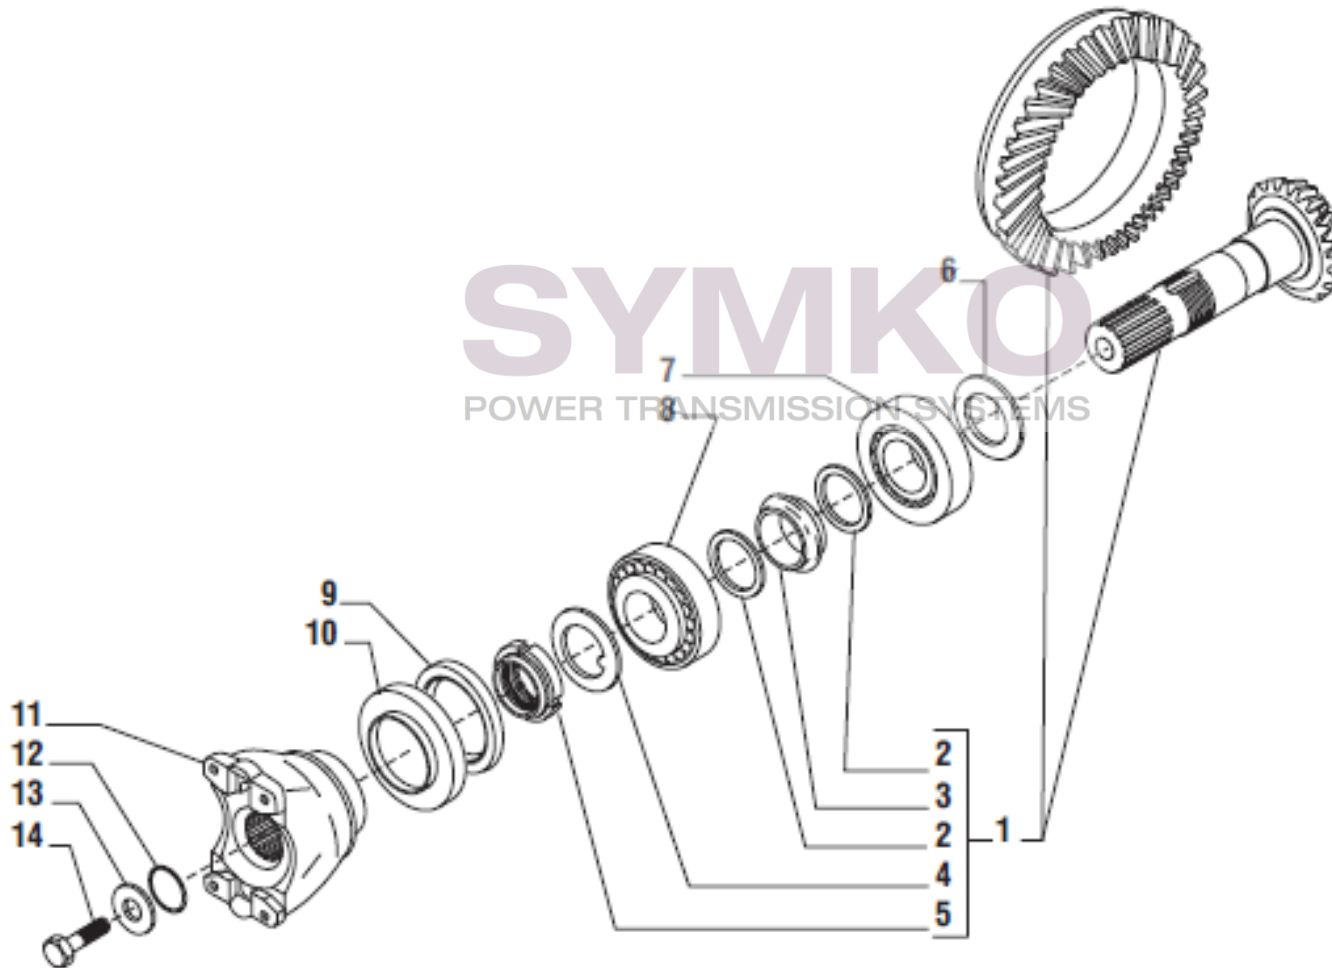

www.symko.fr

VUES PONT CARRARO N°140091

Vue N°2

SYMKO – Parc d’activité de Tournebride – 23 Rue de la Guillauderie 44118
LA CHEVROLIERE

Tél : 02 51 70 13 13 - fax : 02 51 70 04 04

contact@symko.fr

www.symko.fr