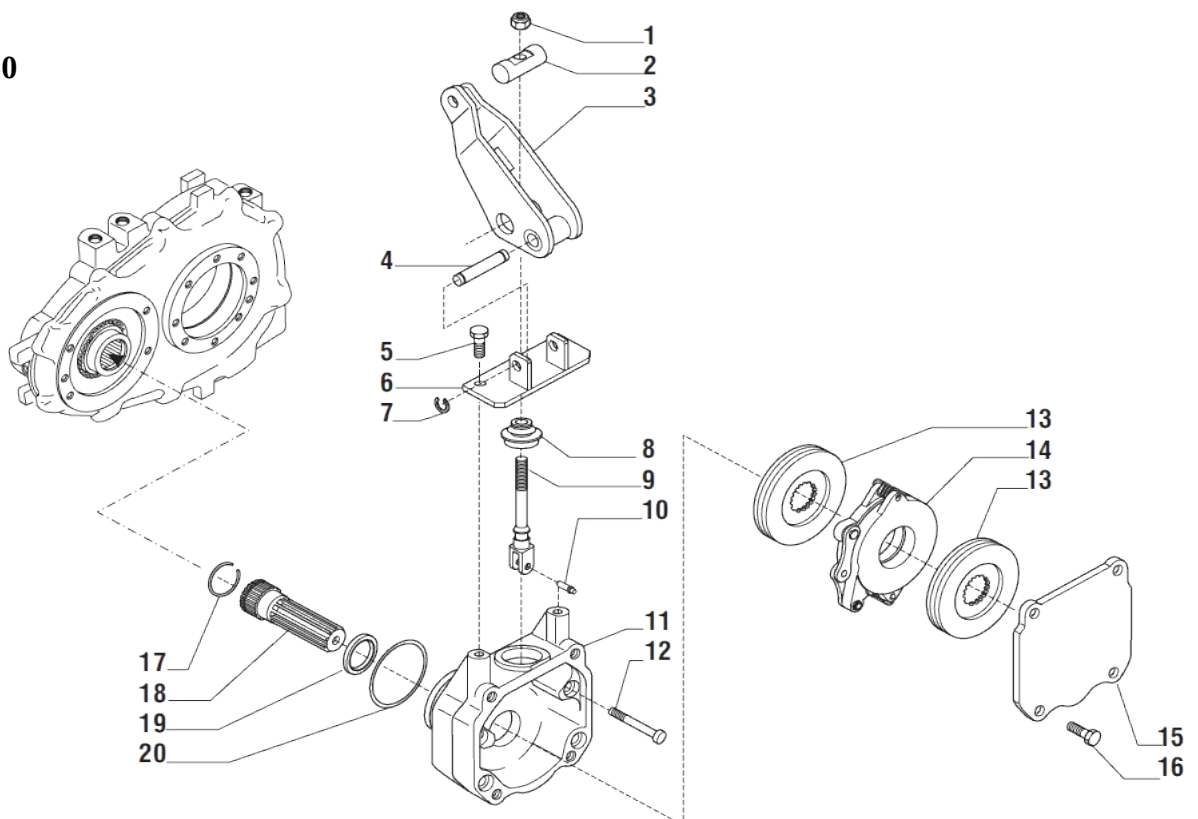

Vue N°8

SYMKO – Parc d'activité de Tournebride – 23 Rue de la Guillauderie 44118
LA CHEVROLIERE

Tél : 02 51 70 13 13 - fax : 02 51 70 04 04

contact@symko.fr

www.symko.fr

VUES PONT CARRARO N° 140112

Vue N°9

Vue N°10