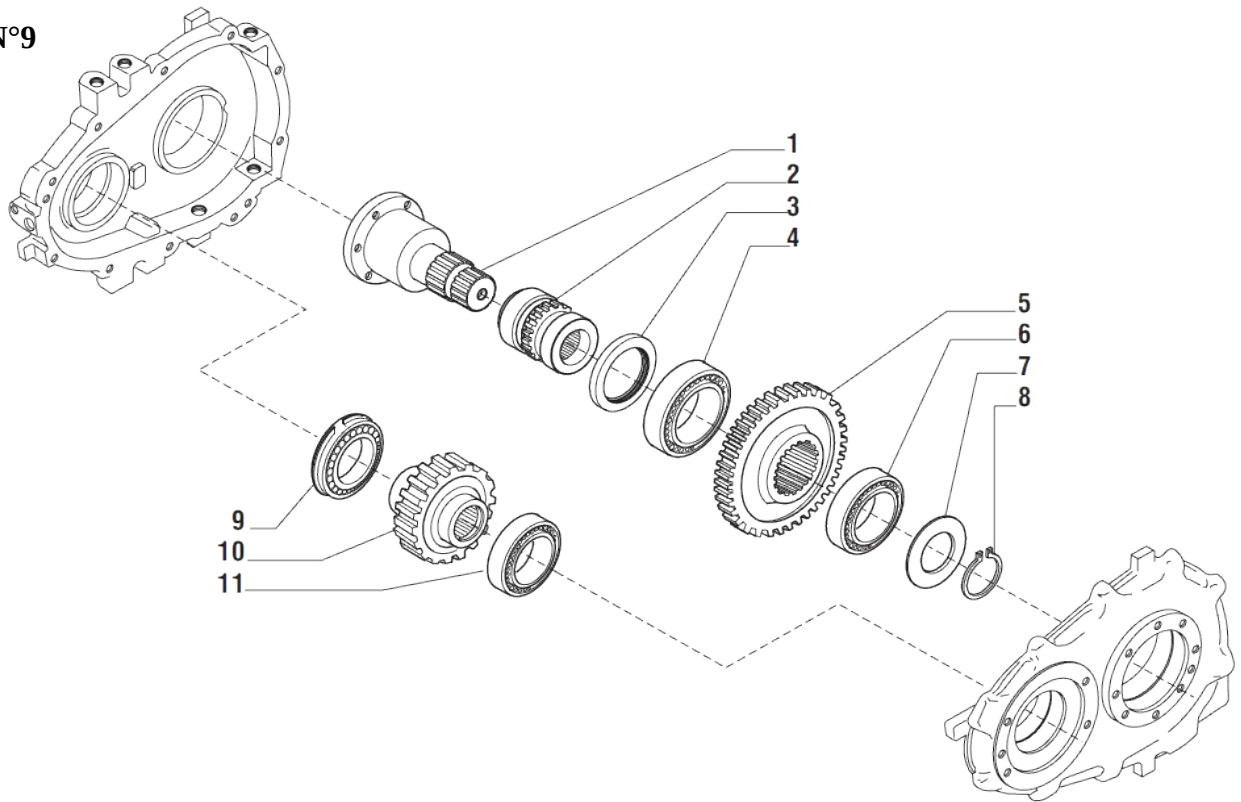

Vue N°8

SYMKO – Parc d'activité de Tournebride – 23 Rue de la Guillauderie 44118
LA CHEVROLIERE

Tél : 02 51 70 13 13 - fax : 02 51 70 04 04

contact@symko.fr

www.symko.fr

VUES PONT CARRARO N° 140112

Vue N°9

Vue N°10