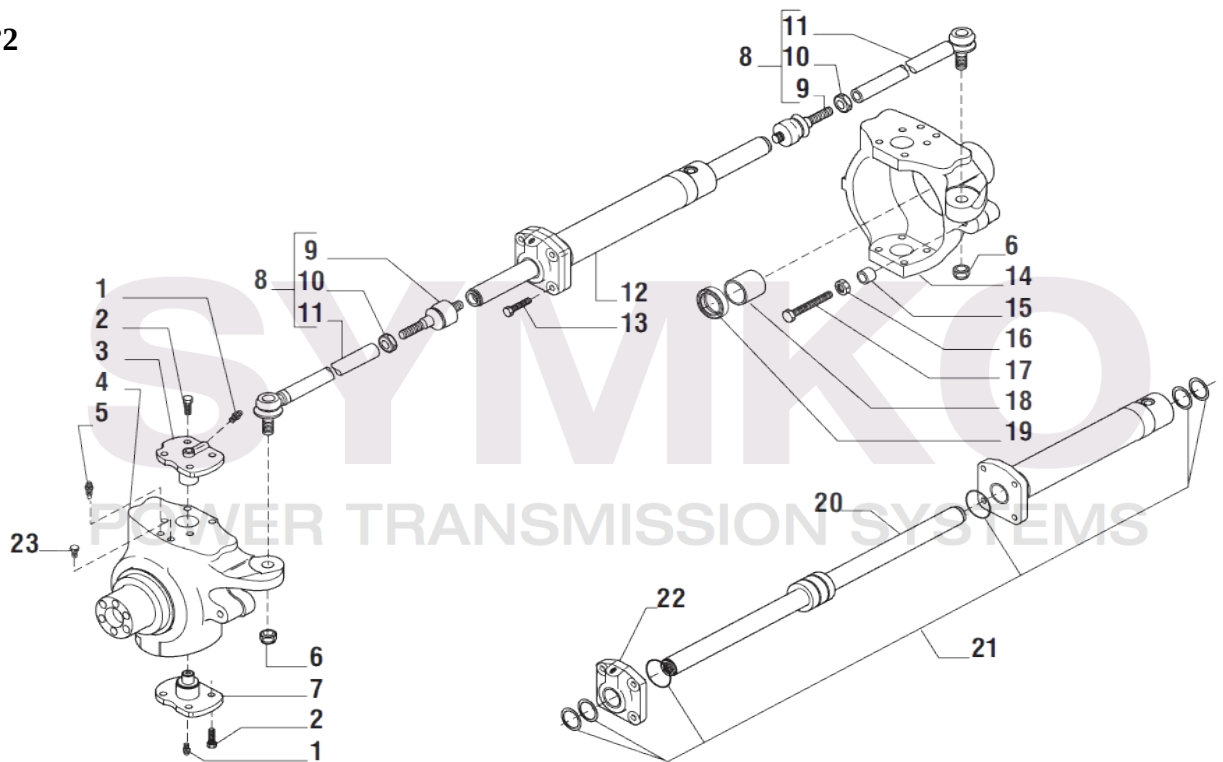

VUES PONT CARRARO N° 140112

Vue N°1

Vue N°2

SYMKO – Parc d'activité de Tournebride – 23 Rue de la Guillauderie 44118
LA CHEVROLIERE

Tél : 02 51 70 13 13 - fax : 02 51 70 04 04

contact@symko.fr

www.symko.fr

VUES PONT CARRARO N° 140112