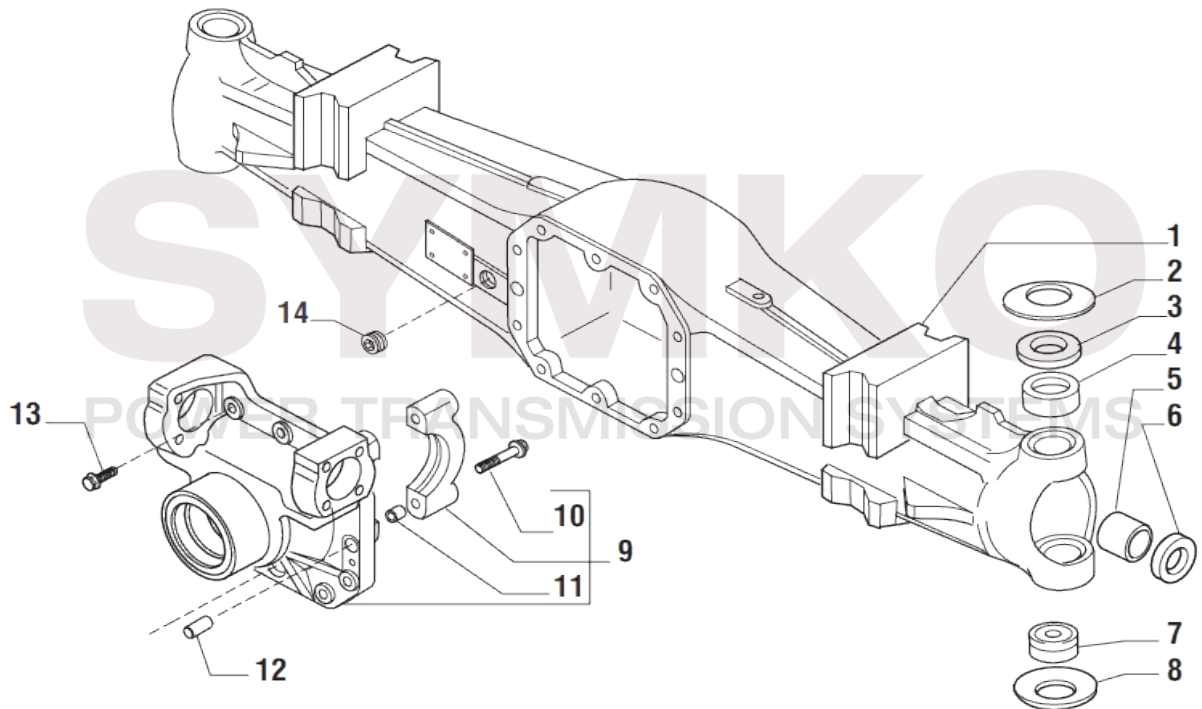

VUES PONT CARRARO N° 140112

Vue N°1

Vue N°2

SYMKO – Parc d'activité de Tournebride – 23 Rue de la Guillauderie 44118
LA CHEVROLIERE

Tél : 02 51 70 13 13 - fax : 02 51 70 04 04

contact@symko.fr

www.symko.fr

VUES PONT CARRARO N° 140112