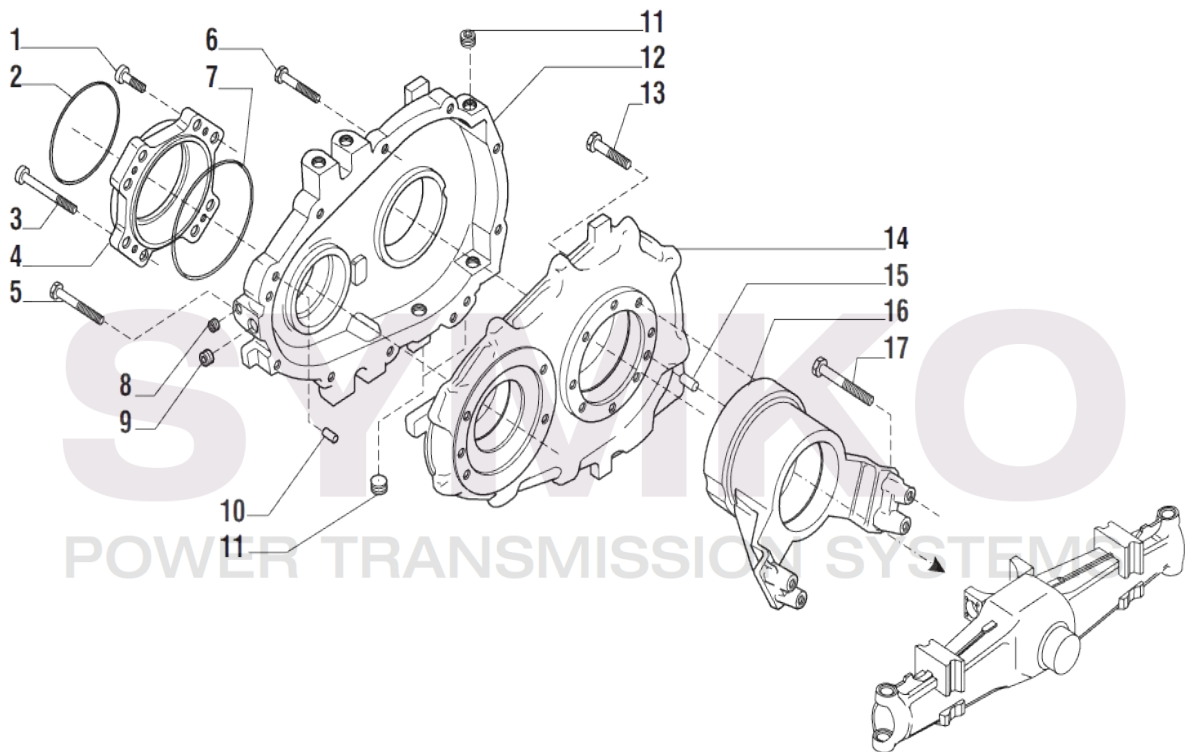

Vue N°8

SYMKO – Parc d'activité de Tournebride – 23 Rue de la Guillauderie 44118
LA CHEVROLIERE

Tél : 02 51 70 13 13 - fax : 02 51 70 04 04

contact@symko.fr

www.symko.fr