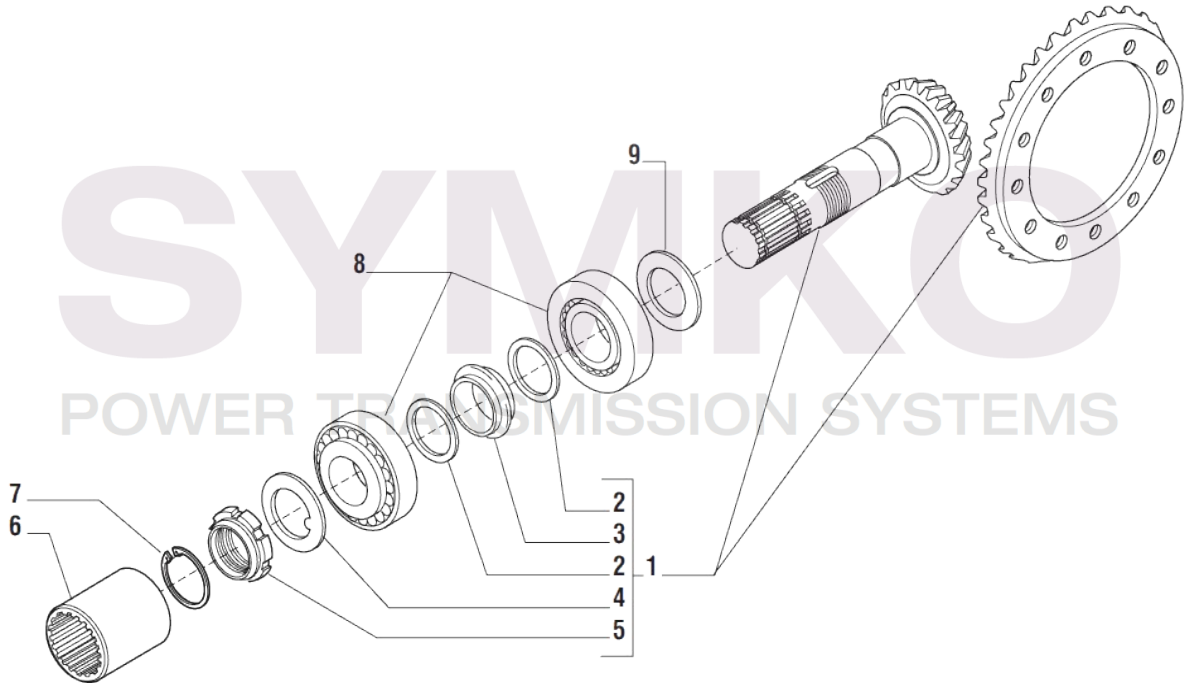

VUES PONT CARRARO N° 140112

Vue N°3