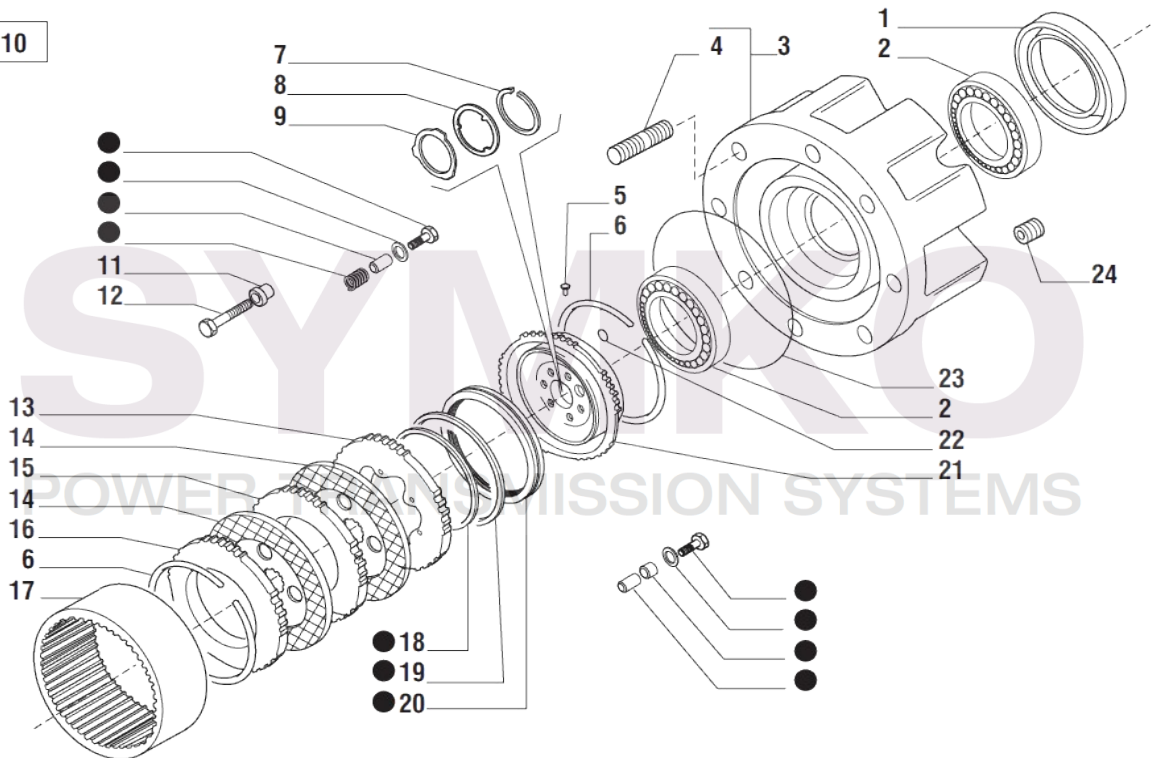

Vue N°6

● = 10

SYMKO – Parc d'activité de Tournebride – 23 Rue de la Guillauderie 44118
LA CHEVROLIERE

Tél : 02 51 70 13 13 - fax : 02 51 70 04 04

contact@symko.fr

www.symko.fr