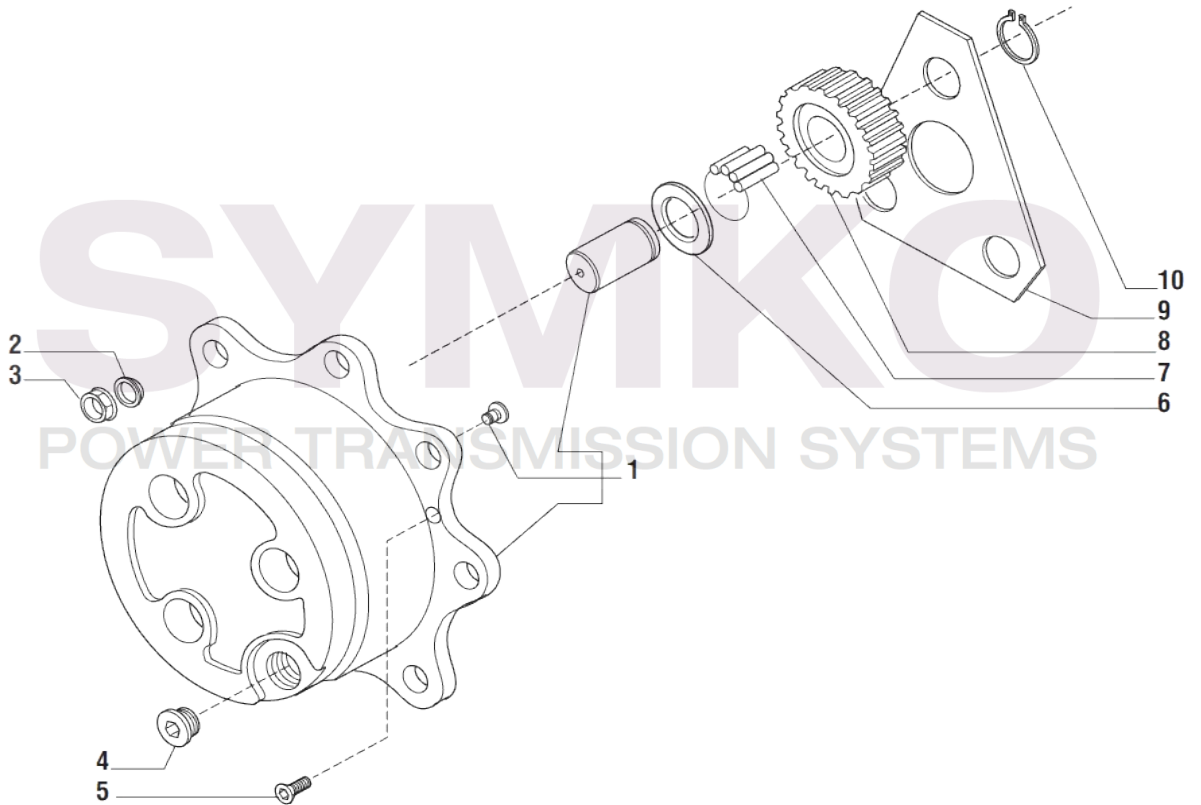

Vue N°6

● = 10

SYMKO – Parc d'activité de Tournebride – 23 Rue de la Guillauderie 44118
LA CHEVROLIERE

Tél : 02 51 70 13 13 - fax : 02 51 70 04 04

contact@symko.fr

www.symko.fr

VUES PONT CARRARO N° 140112

Vue N°7