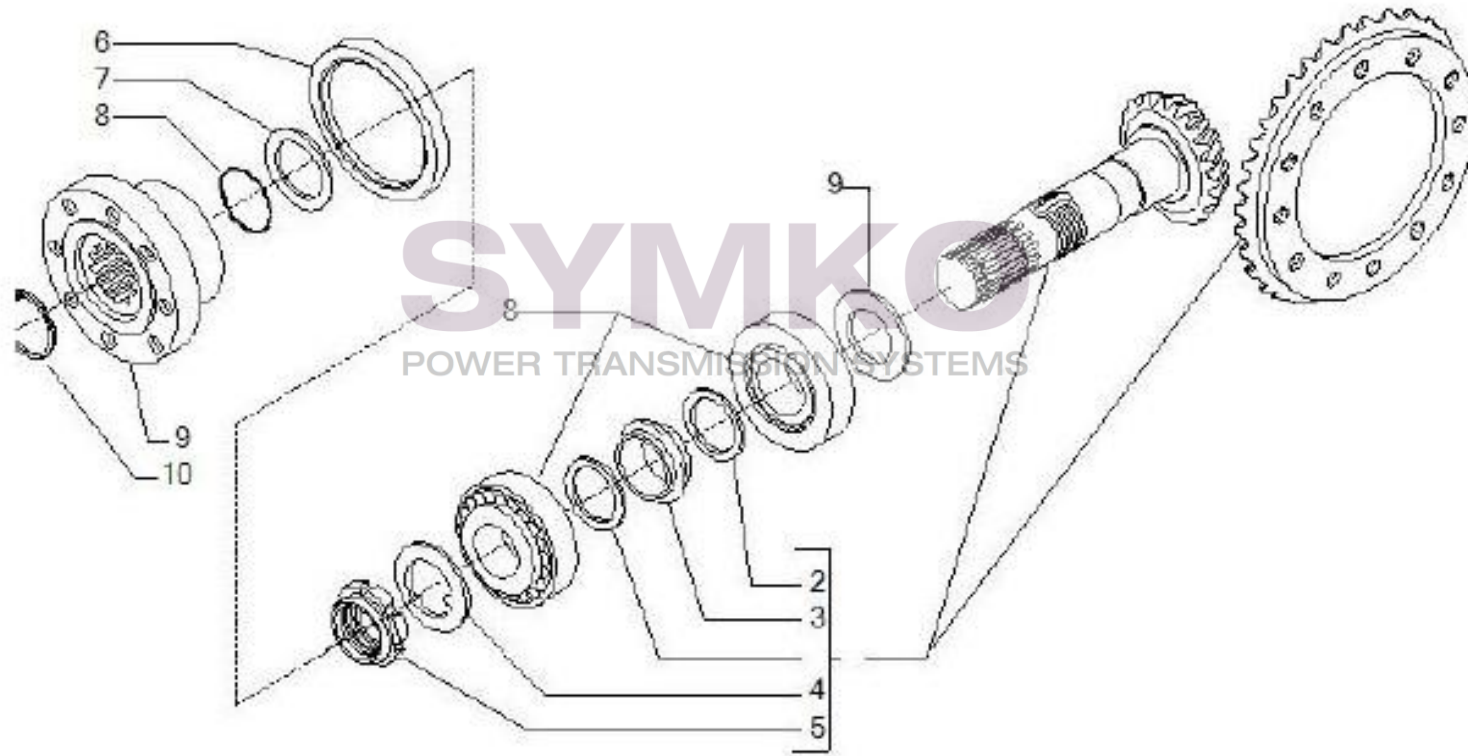

Vue N°2

SYMKO – Parc d’activité de Tournebride – 23 Rue de la Guillauderie 44118
LA CHEVROLIERE

Tél : 02 51 70 13 13 - fax : 02 51 70 04 04

contact@symko.fr

www.symko.fr

VUES PONT CARRARO N°140113

Vue N°3

SYMKO – Parc d’activité de Tournebride – 23 Rue de la Guillauderie 44118
LA CHEVROLIERE