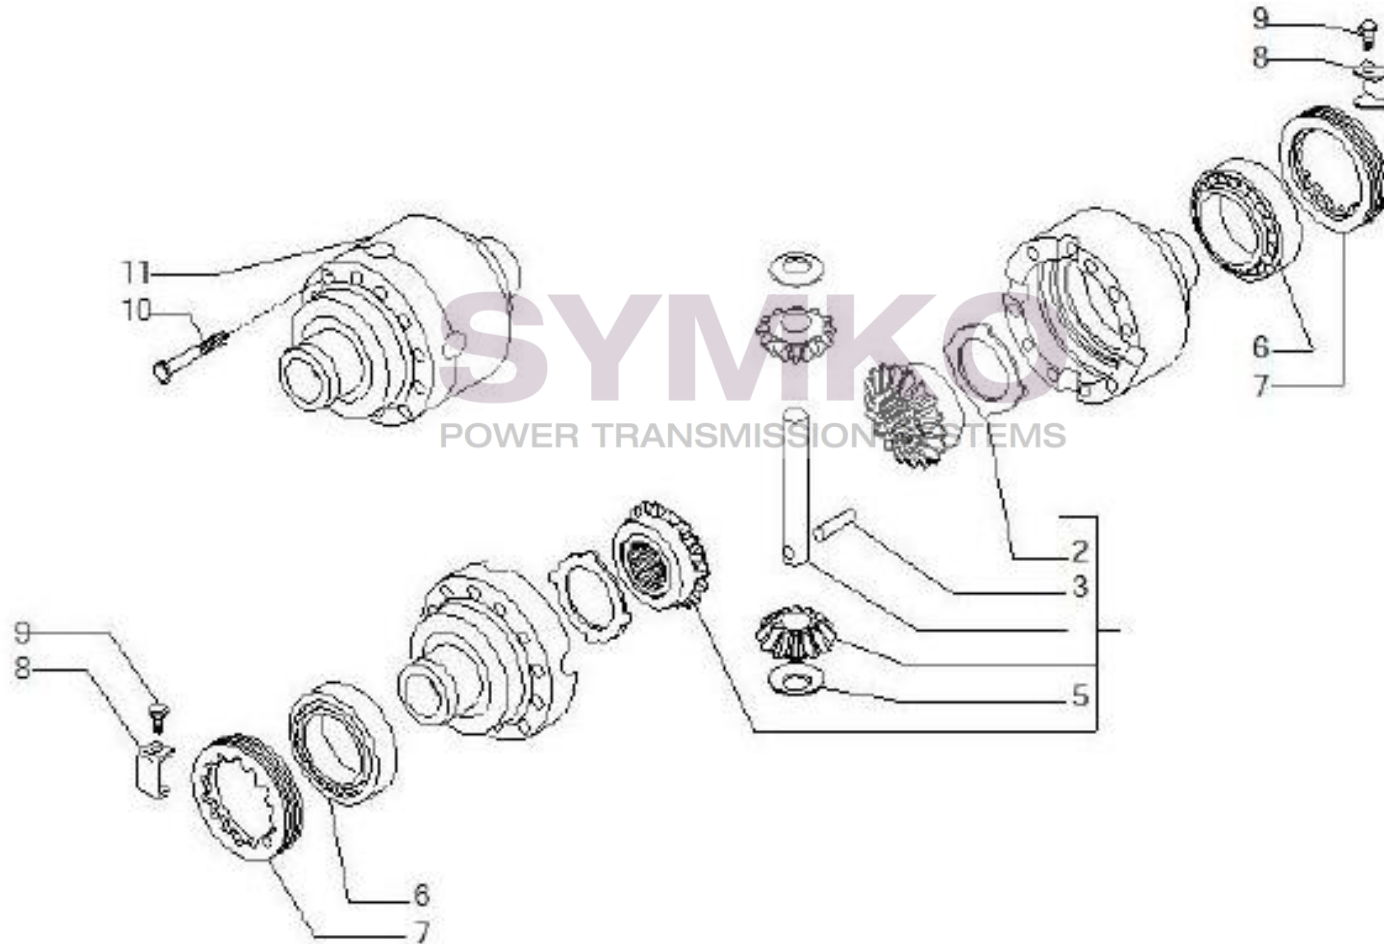

VUES PONT CARRARO N°140113

Vue N°4

SYMKO – Parc d’activité de Tournebride – 23 Rue de la Guillauderie 44118
LA CHEVROLIERE

Tél : 02 51 70 13 13 - fax : 02 51 70 04 04

contact@symko.fr

www.symko.fr