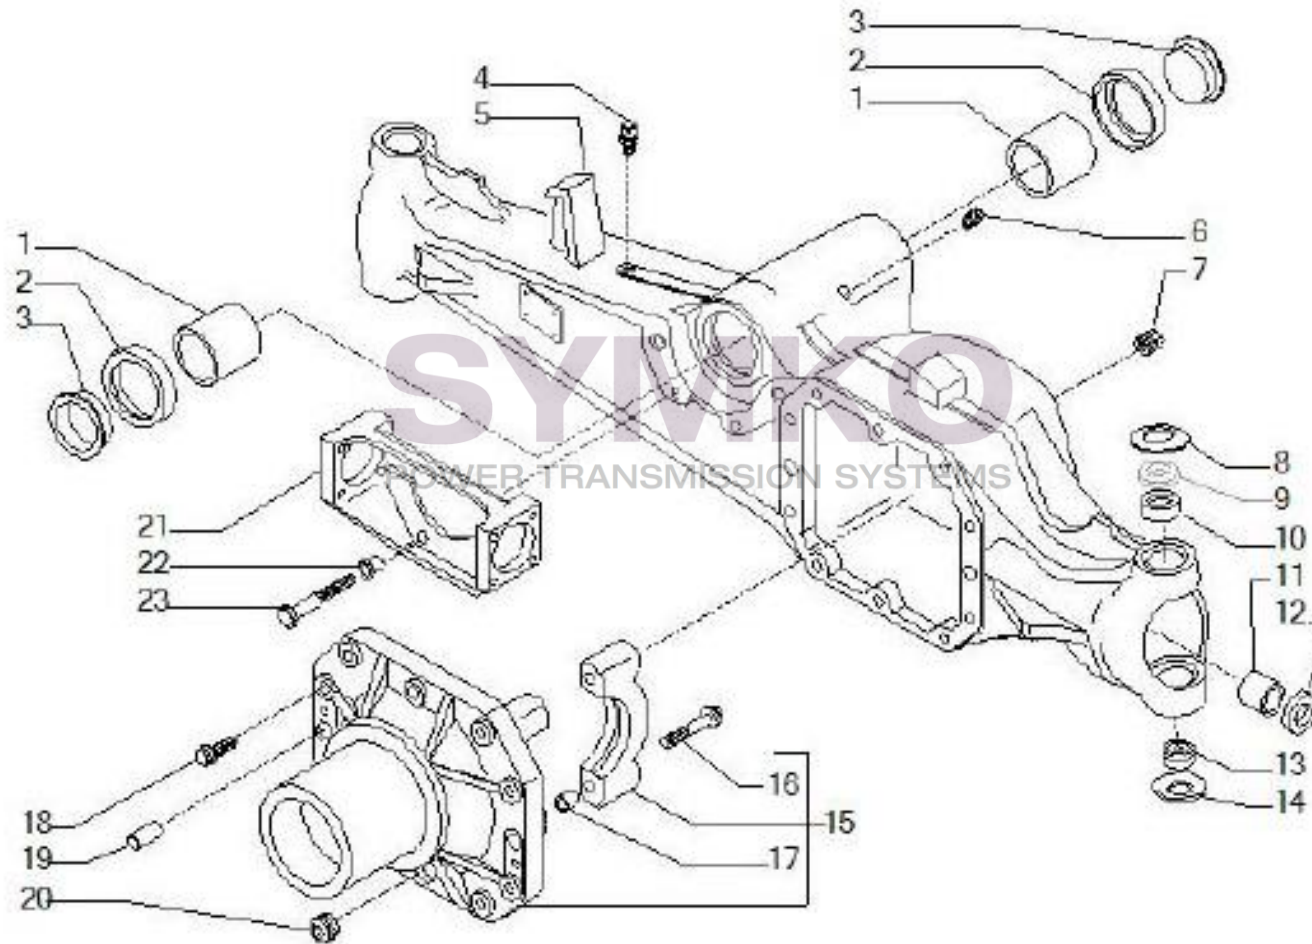

VUES PONT CARRARO N°140113

Vue N°1

SYMKO – Parc d’activité de Tournebride – 23 Rue de la Guillauderie 44118
LA CHEVROLIERE

Tél : 02 51 70 13 13 - fax : 02 51 70 04 04

contact@symko.fr

www.symko.fr

VUES PONT CARRARO N°140113