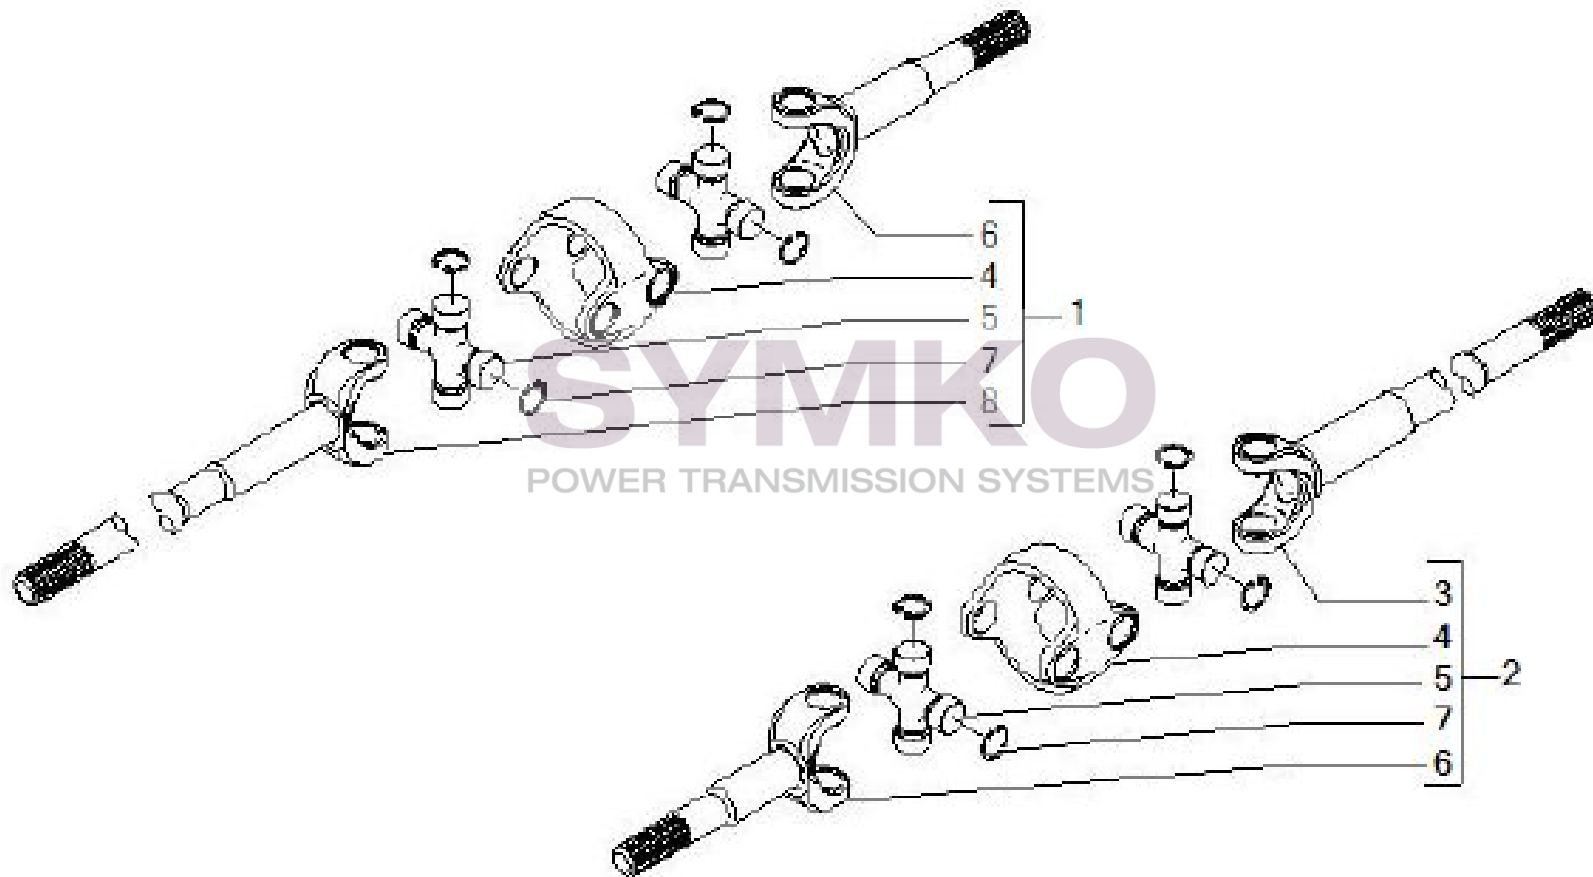

VUES PONT CARRARO N°140113

Vue N°5

SYMKO – Parc d’activité de Tournebride – 23 Rue de la Guillauderie 44118
LA CHEVROLIERE

Tél : 02 51 70 13 13 - fax : 02 51 70 04 04

contact@symko.fr

www.symko.fr