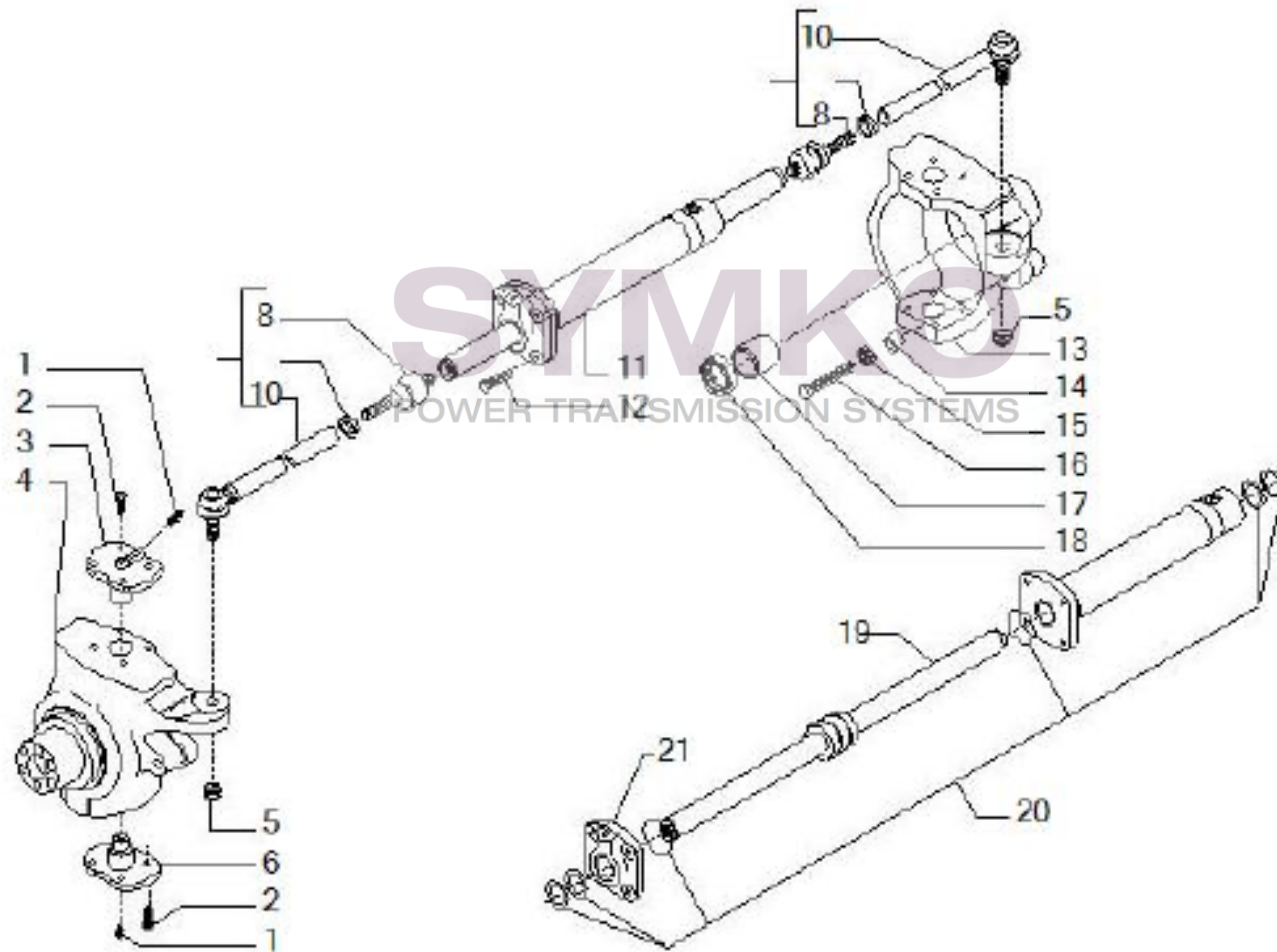

VUES PONT CARRARO N°140113

Vue N°2

SYMKO – Parc d’activité de Tournebride – 23 Rue de la Guillauderie 44118
LA CHEVROLIERE

Tél : 02 51 70 13 13 - fax : 02 51 70 04 04

contact@symko.fr

www.symko.fr