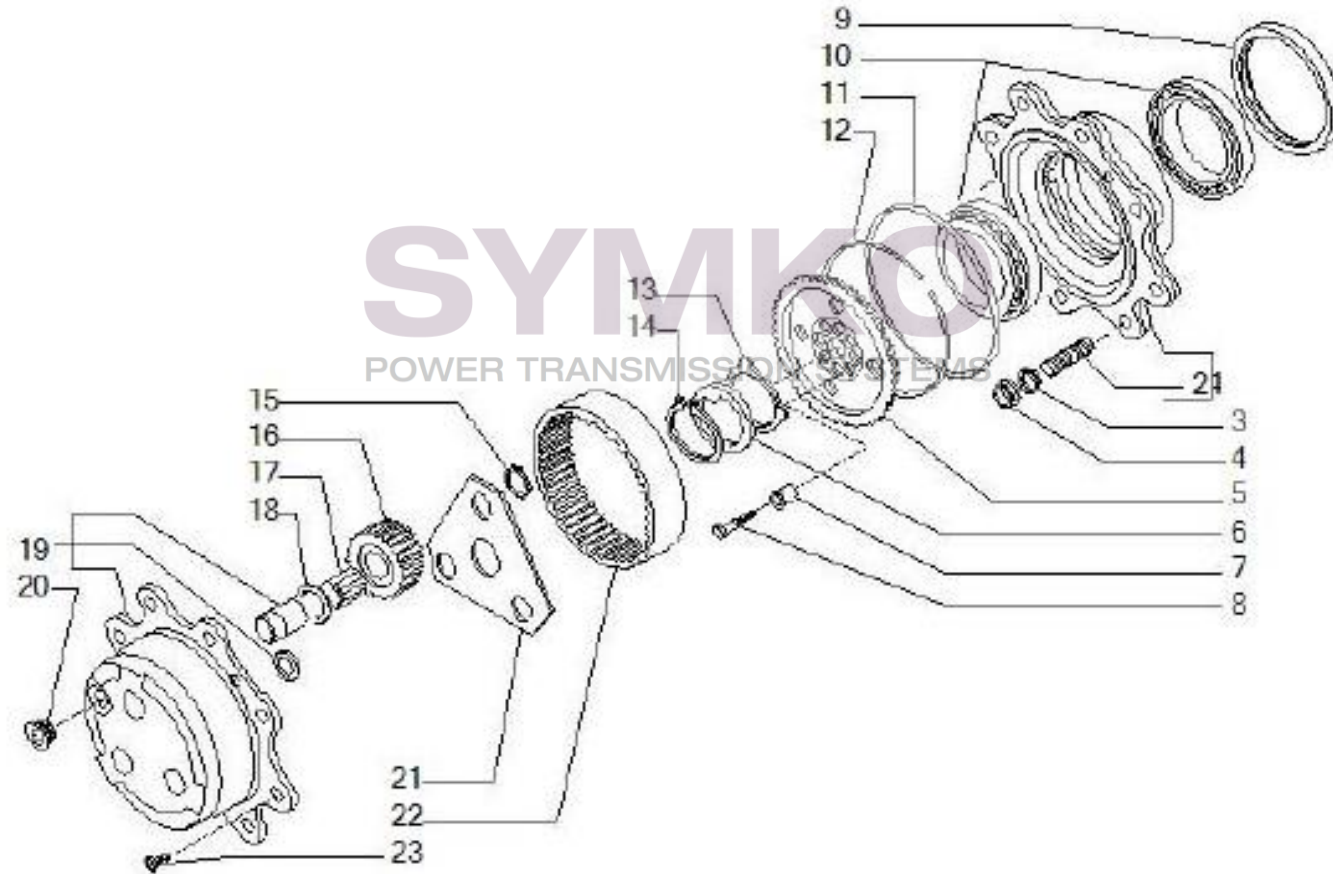

VUES PONT CARRARO N°140113

Vue N°6

SYMKO – Parc d’activité de Tournebride – 23 Rue de la Guillauderie 44118
LA CHEVROLIERE

Tél : 02 51 70 13 13 - fax : 02 51 70 04 04

contact@symko.fr

www.symko.fr