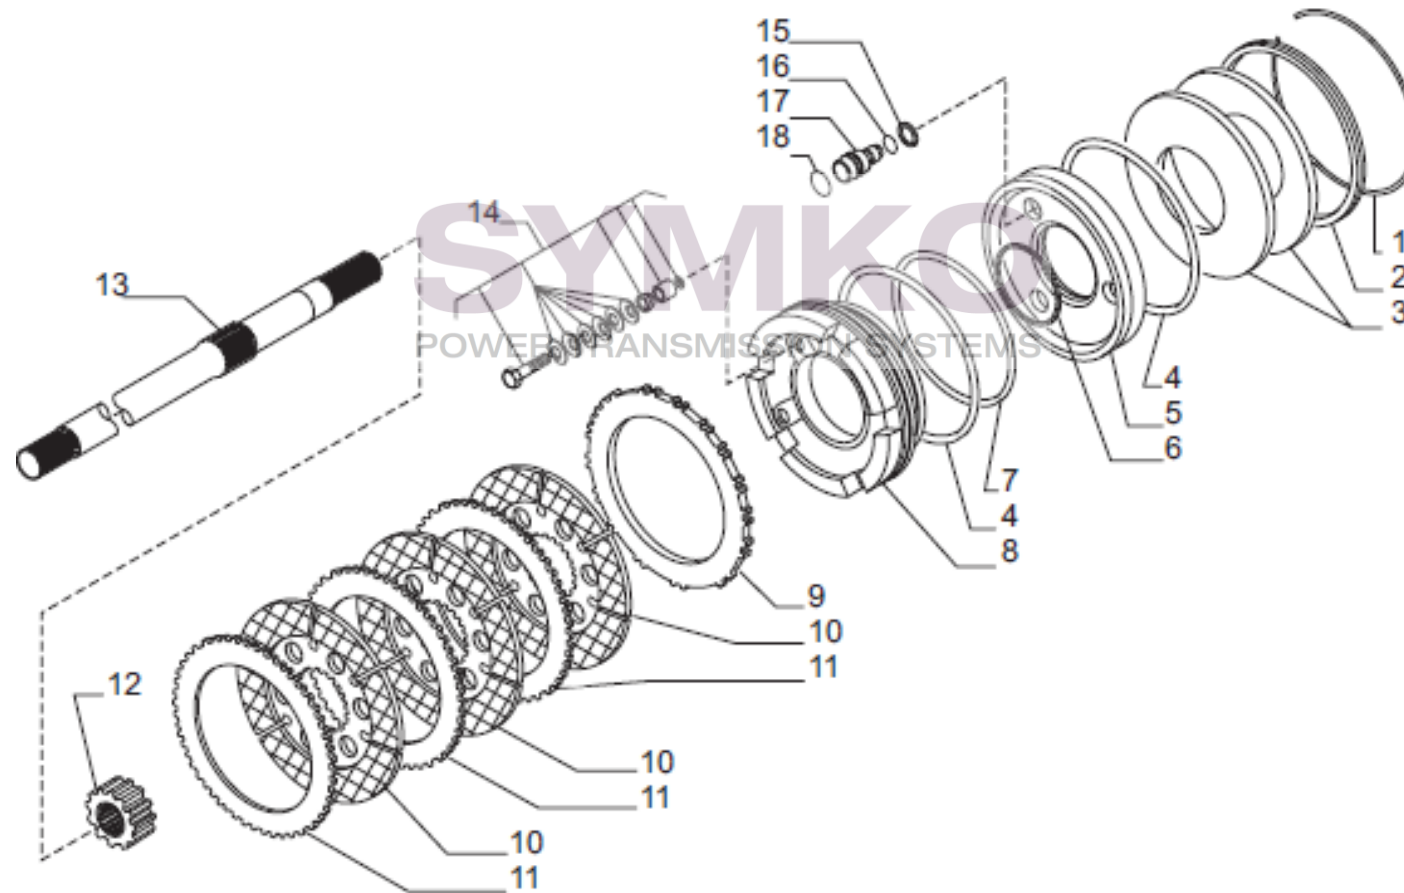

VUES PONT CARRARO N°140146

Vue N°4

SYMKO – Parc d’activité de Tournebride – 23 Rue de la Guillauderie 44118
LA CHEVROLIERE

Tél : 02 51 70 13 13 - fax : 02 51 70 04 04

contact@symko.fr

www.symko.fr