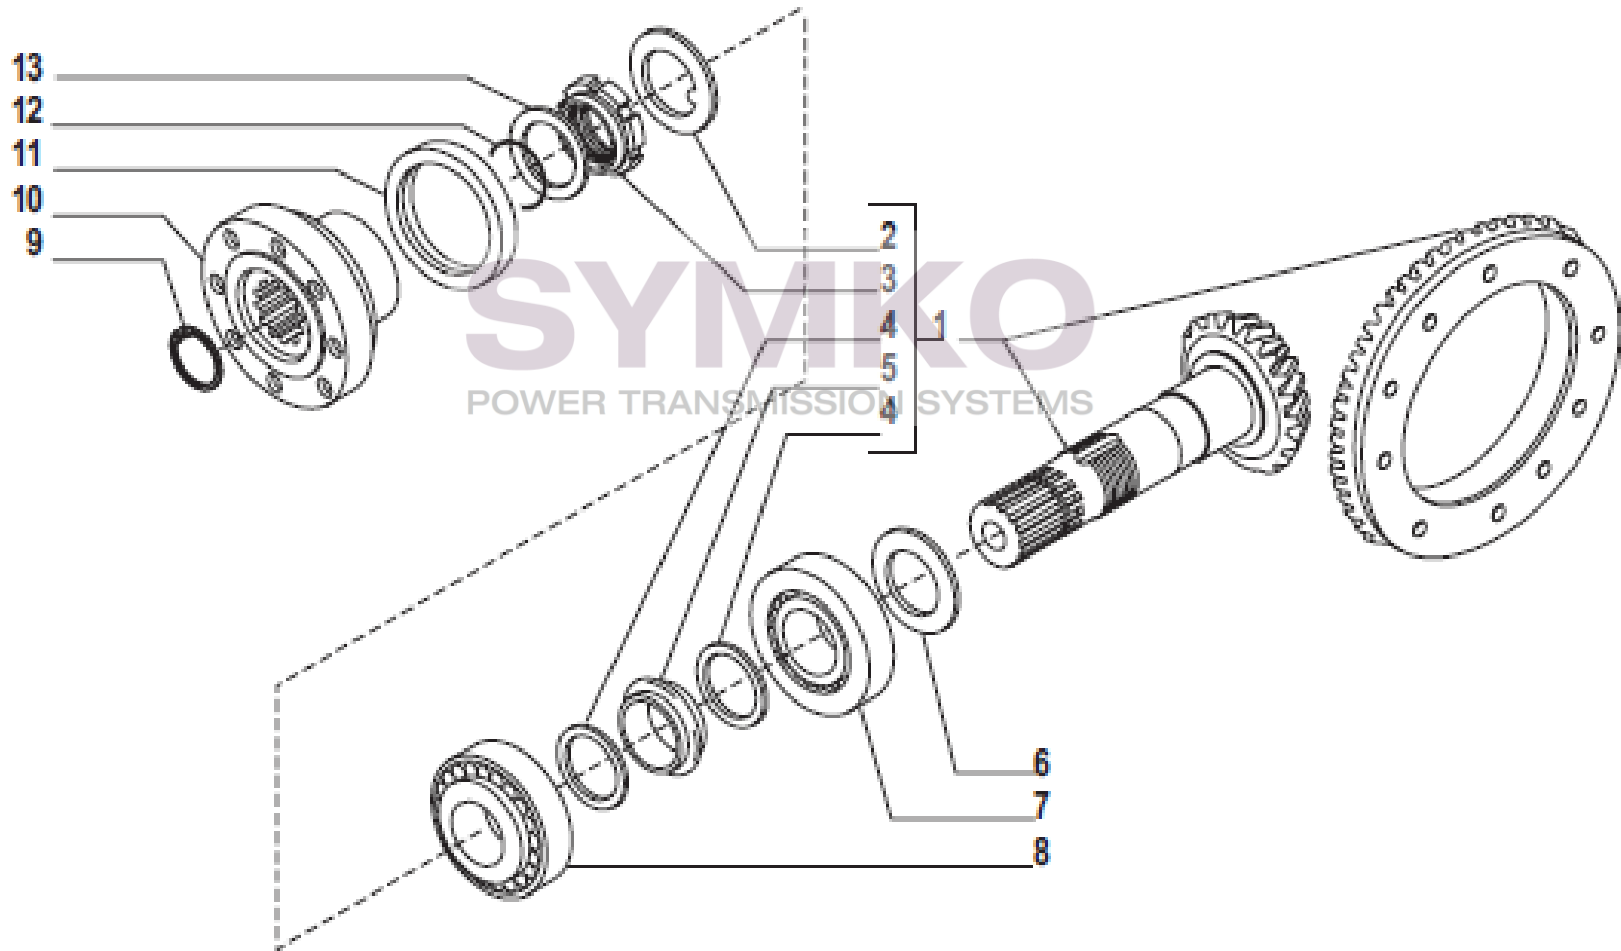

VUES PONT CARRARO N°140146

Vue N°2

SYMKO – Parc d’activité de Tournebride – 23 Rue de la Guillauderie 44118
LA CHEVROLIERE

Tél : 02 51 70 13 13 - fax : 02 51 70 04 04

contact@symko.fr

www.symko.fr