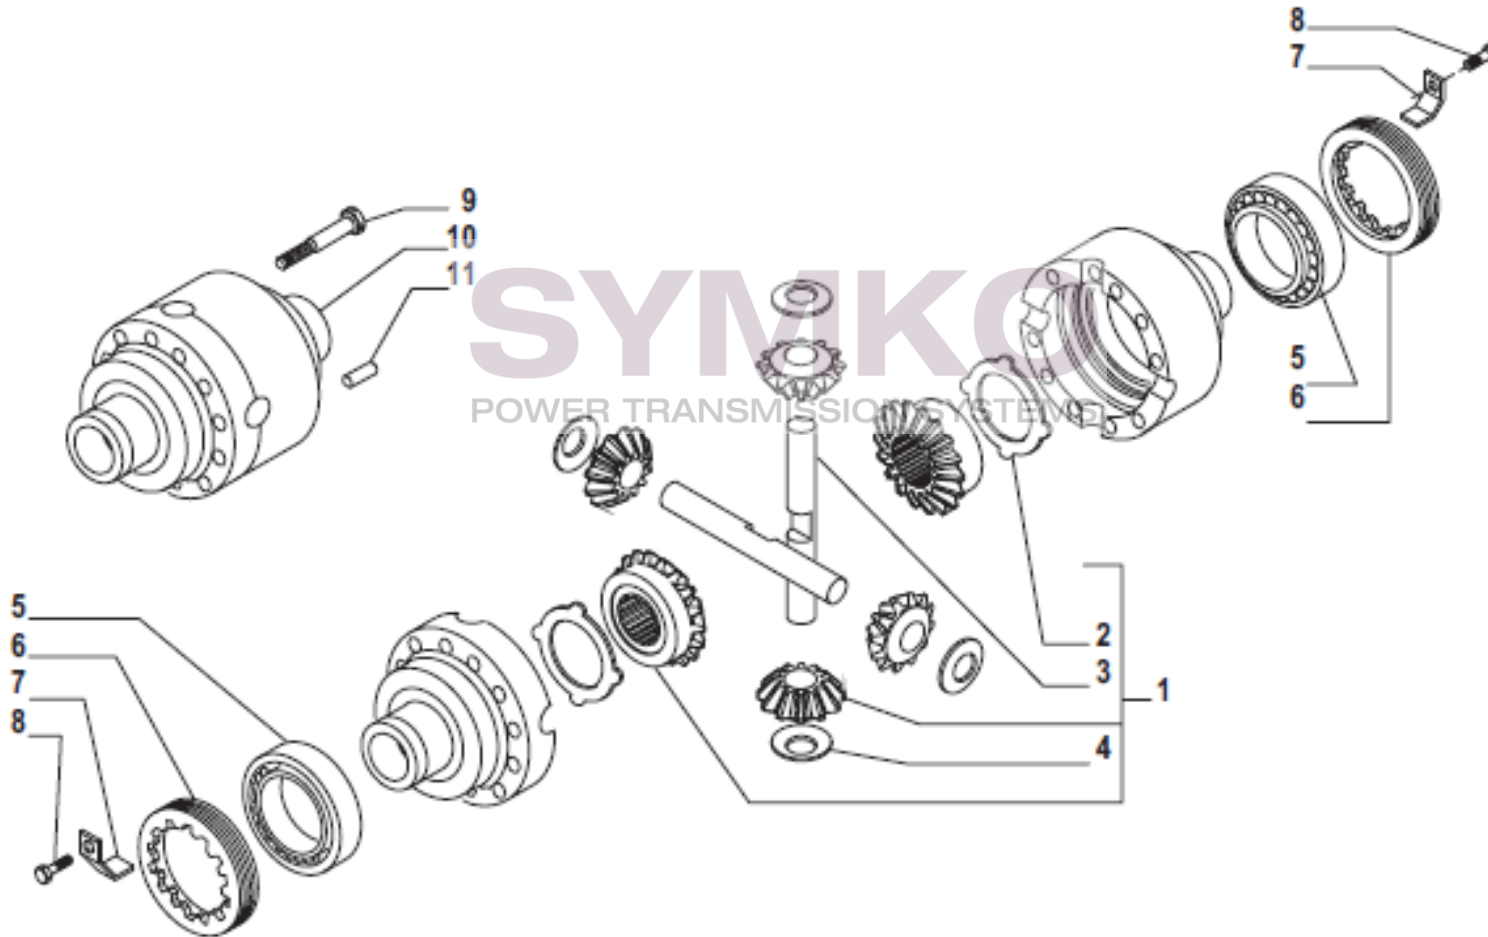

Vue N°2

SYMKO – Parc d’activité de Tournebride – 23 Rue de la Guillauderie 44118
LA CHEVROLIERE

Tél : 02 51 70 13 13 - fax : 02 51 70 04 04

contact@symko.fr

www.symko.fr

VUES PONT CARRARO N°140146

Vue N°3

SYMKO – Parc d’activité de Tournebride – 23 Rue de la Guillauderie 44118
LA CHEVROLIERE