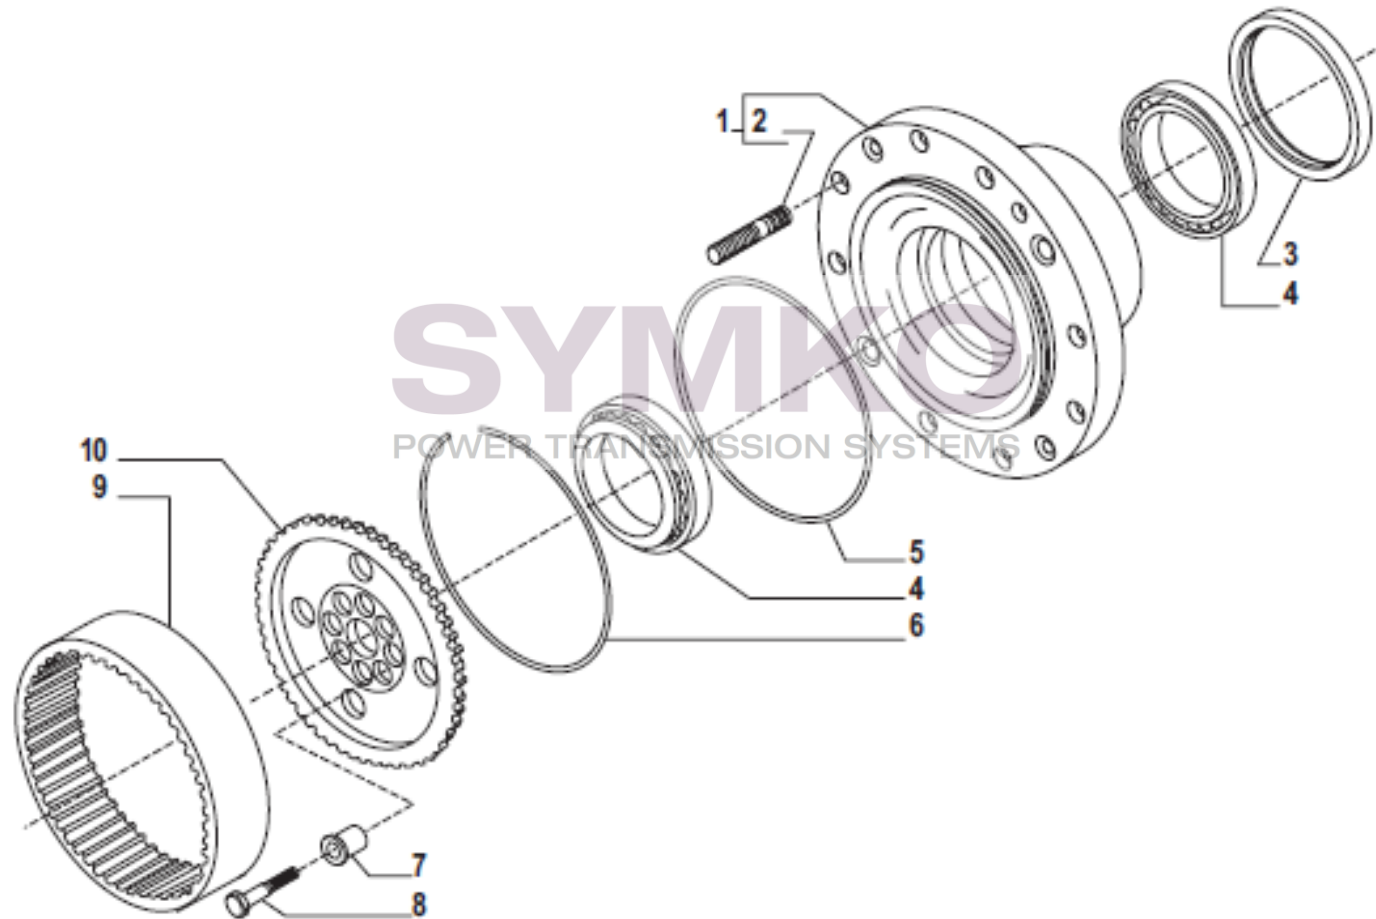

VUES PONT CARRARO N°140146

Vue N°5

SYMKO – Parc d'activité de Tournebride – 23 Rue de la Guillauderie 44118
LA CHEVROLIERE

Tél : 02 51 70 13 13 - fax : 02 51 70 04 04

contact@symko.fr

www.symko.fr