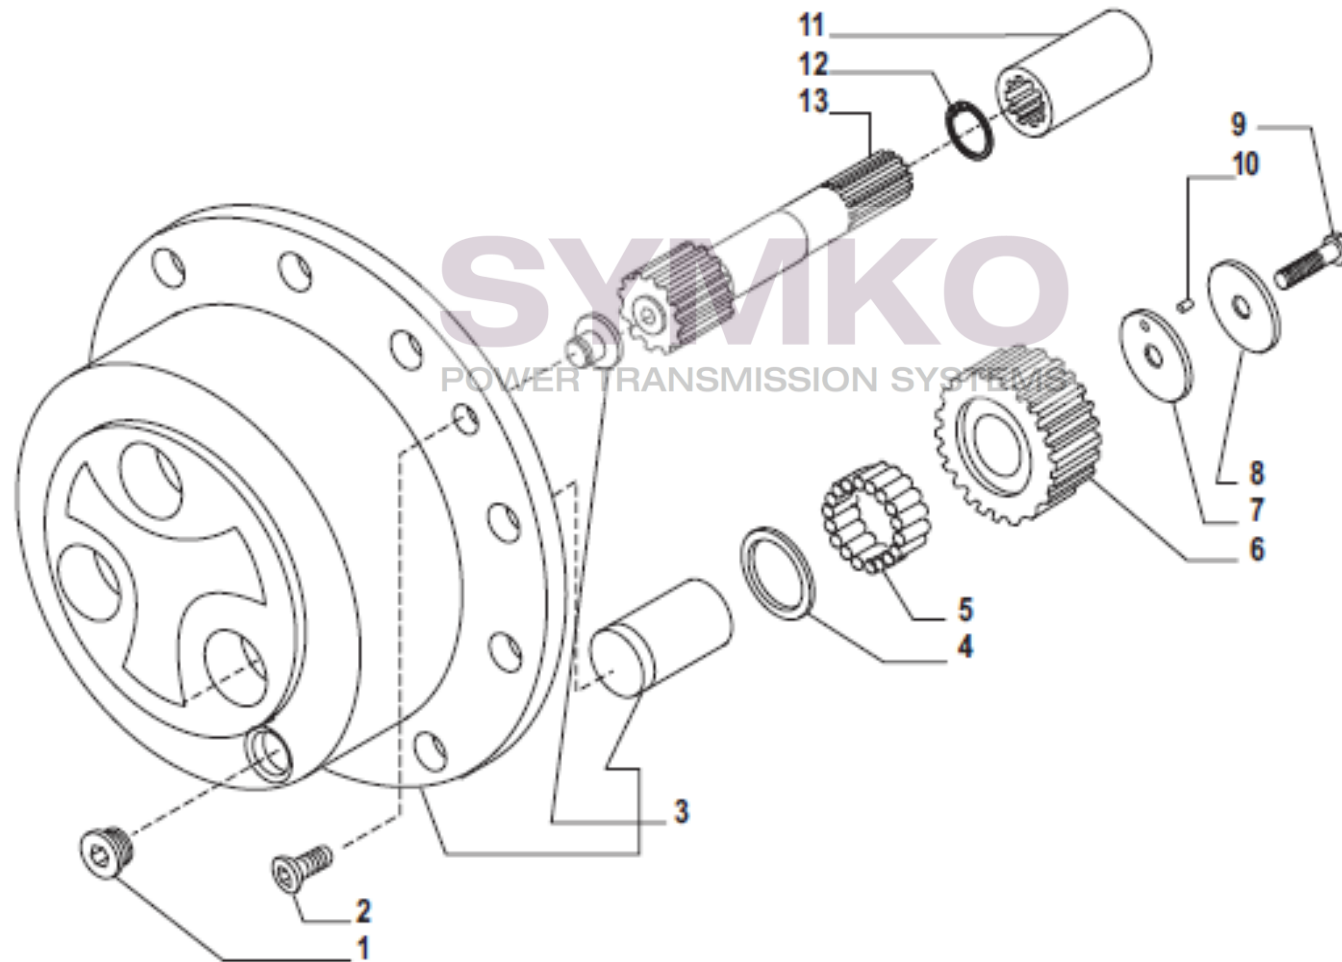

VUES PONT CARRARO N°140146

Vue N°6

SYMKO – Parc d’activité de Tournebride – 23 Rue de la Guillauderie 44118
LA CHEVROLIERE

Tél : 02 51 70 13 13 - fax : 02 51 70 04 04

contact@symko.fr

www.symko.fr