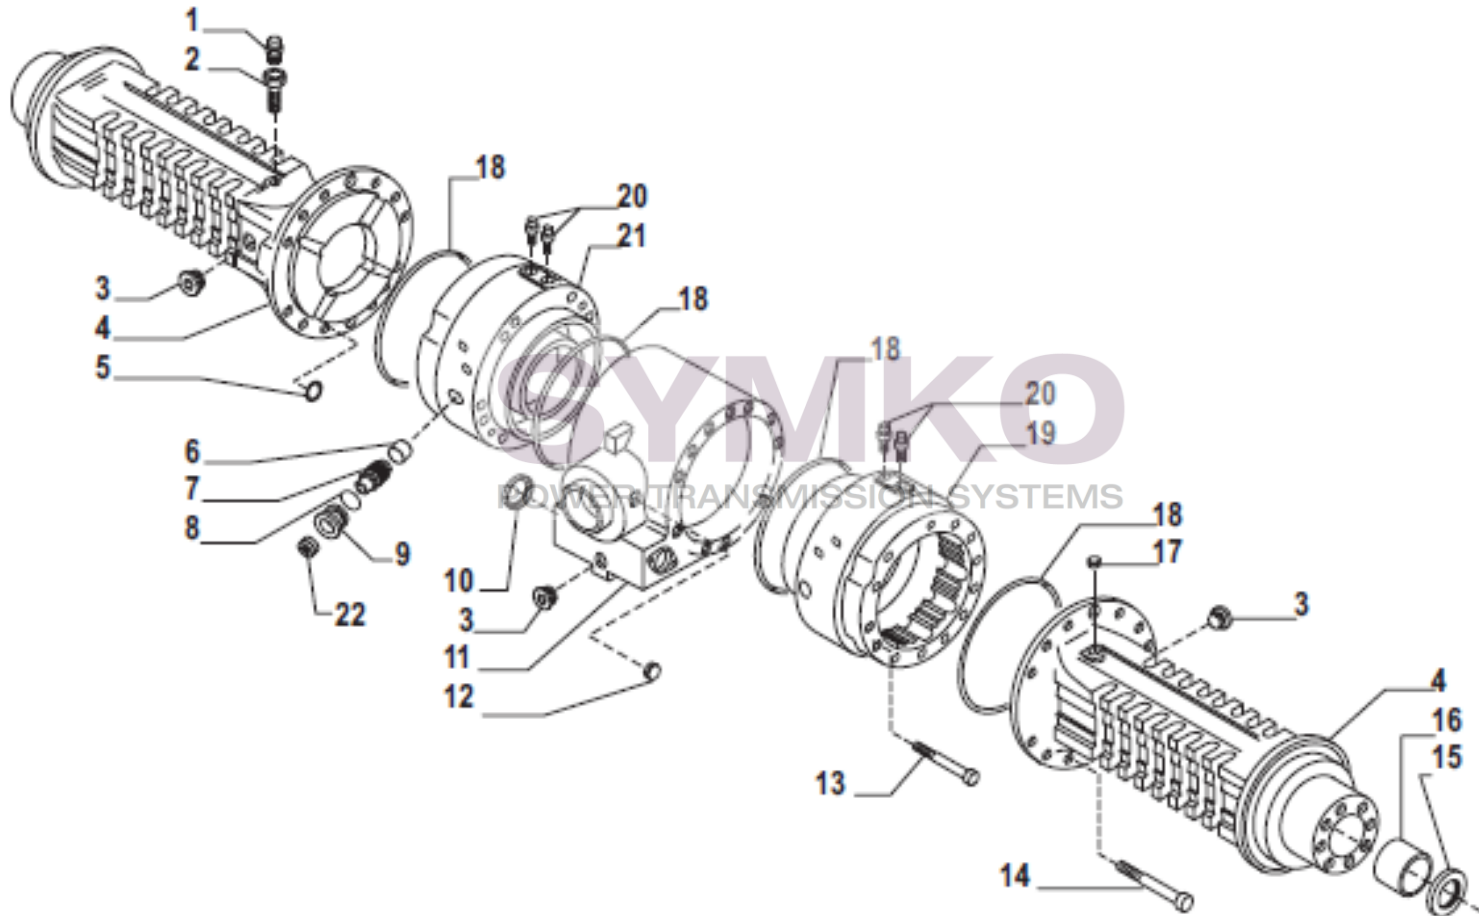

VUES PONT CARRARO N°140146

Vue N°1

SYMKO – Parc d'activité de Tournebride – 23 Rue de la Guillauderie 44118
LA CHEVROLIERE

Tél : 02 51 70 13 13 - fax : 02 51 70 04 04

contact@symko.fr

www.symko.fr

VUES PONT CARRARO N°140146