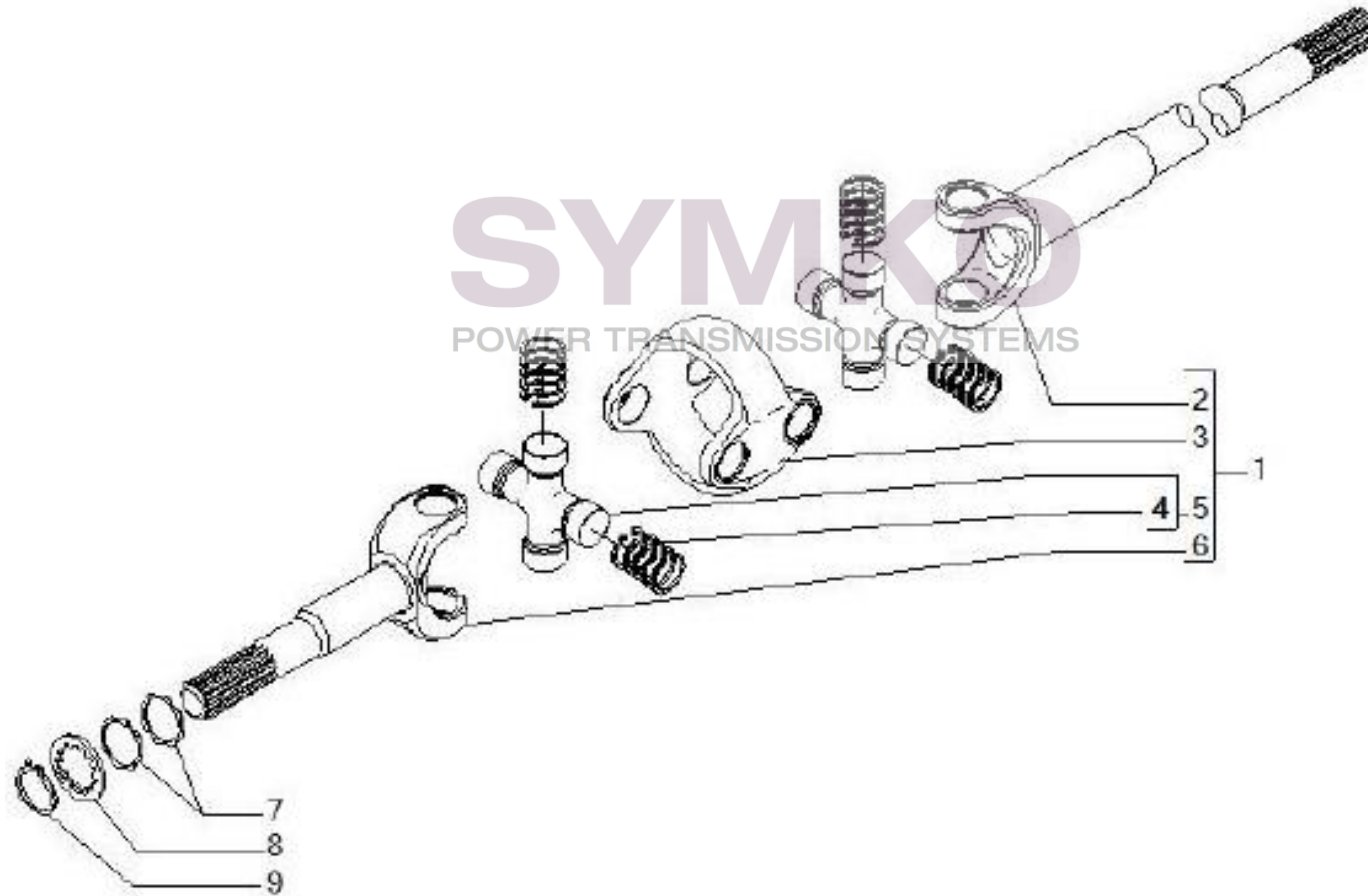

VUES PONT CARRARO N°140197

Vue N°7

SYMKO – Parc d'activité de Tournebride – 23 Rue de la Guillauderie 44118
LA CHEVROLIERE

Tél : 02 51 70 13 13 - fax : 02 51 70 04 04

contact@symko.fr

www.symko.fr