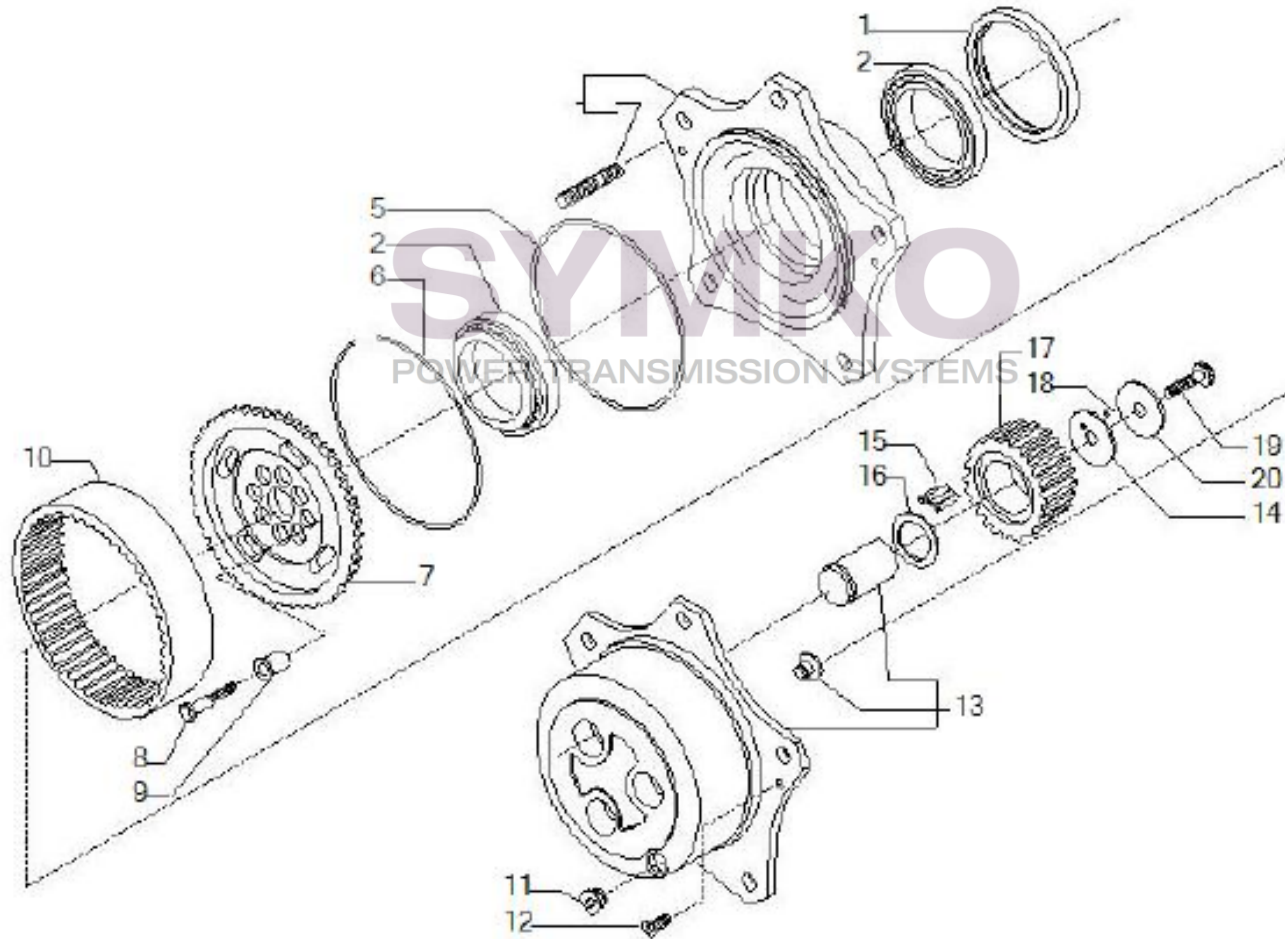

VUES PONT CARRARO N°140197

Vue N°8

SYMKO – Parc d'activité de Tournebride – 23 Rue de la Guillauderie 44118
LA CHEVROLIERE

Tél : 02 51 70 13 13 - fax : 02 51 70 04 04

contact@symko.fr

www.symko.fr