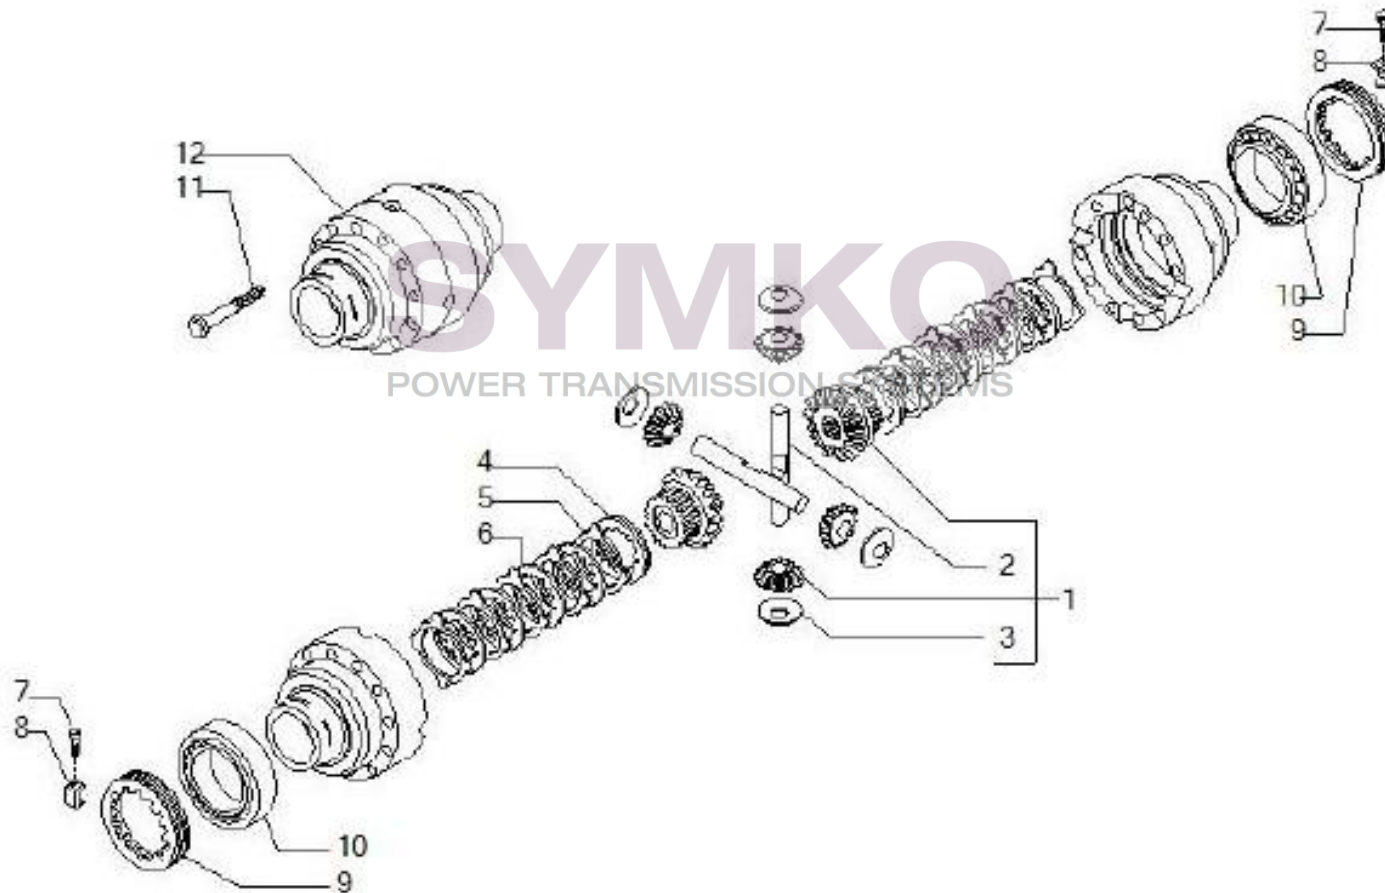

VUES PONT CARRARO N°140197

Vue N°6

SYMKO – Parc d’activité de Tournebride – 23 Rue de la Guillauderie 44118
LA CHEVROLIERE

Tél : 02 51 70 13 13 - fax : 02 51 70 04 04

contact@symko.fr

www.symko.fr