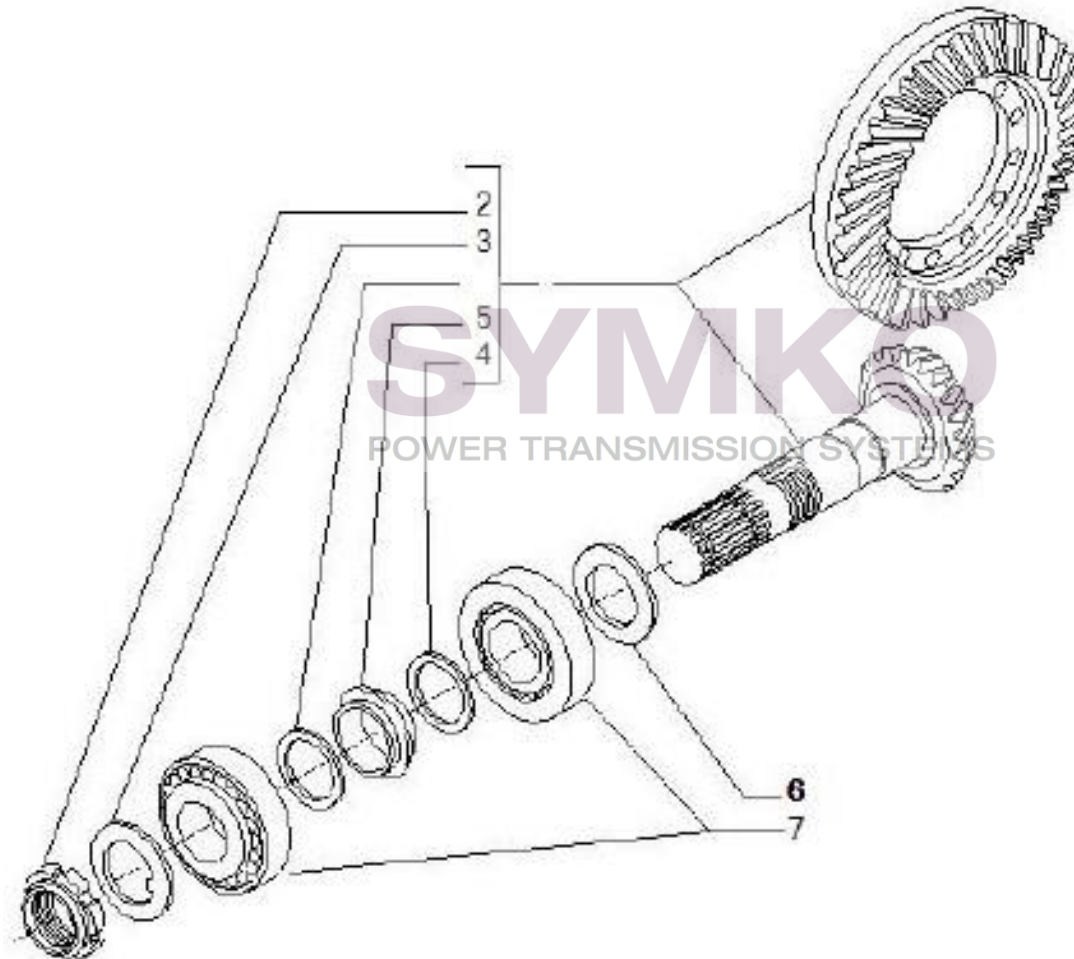

VUES PONT CARRARO N°140197

Vue N°5

SYMKO – Parc d’activité de Tournebride – 23 Rue de la Guillauderie 44118
LA CHEVROLIERE

Tél : 02 51 70 13 13 - fax : 02 51 70 04 04

contact@symko.fr

www.symko.fr