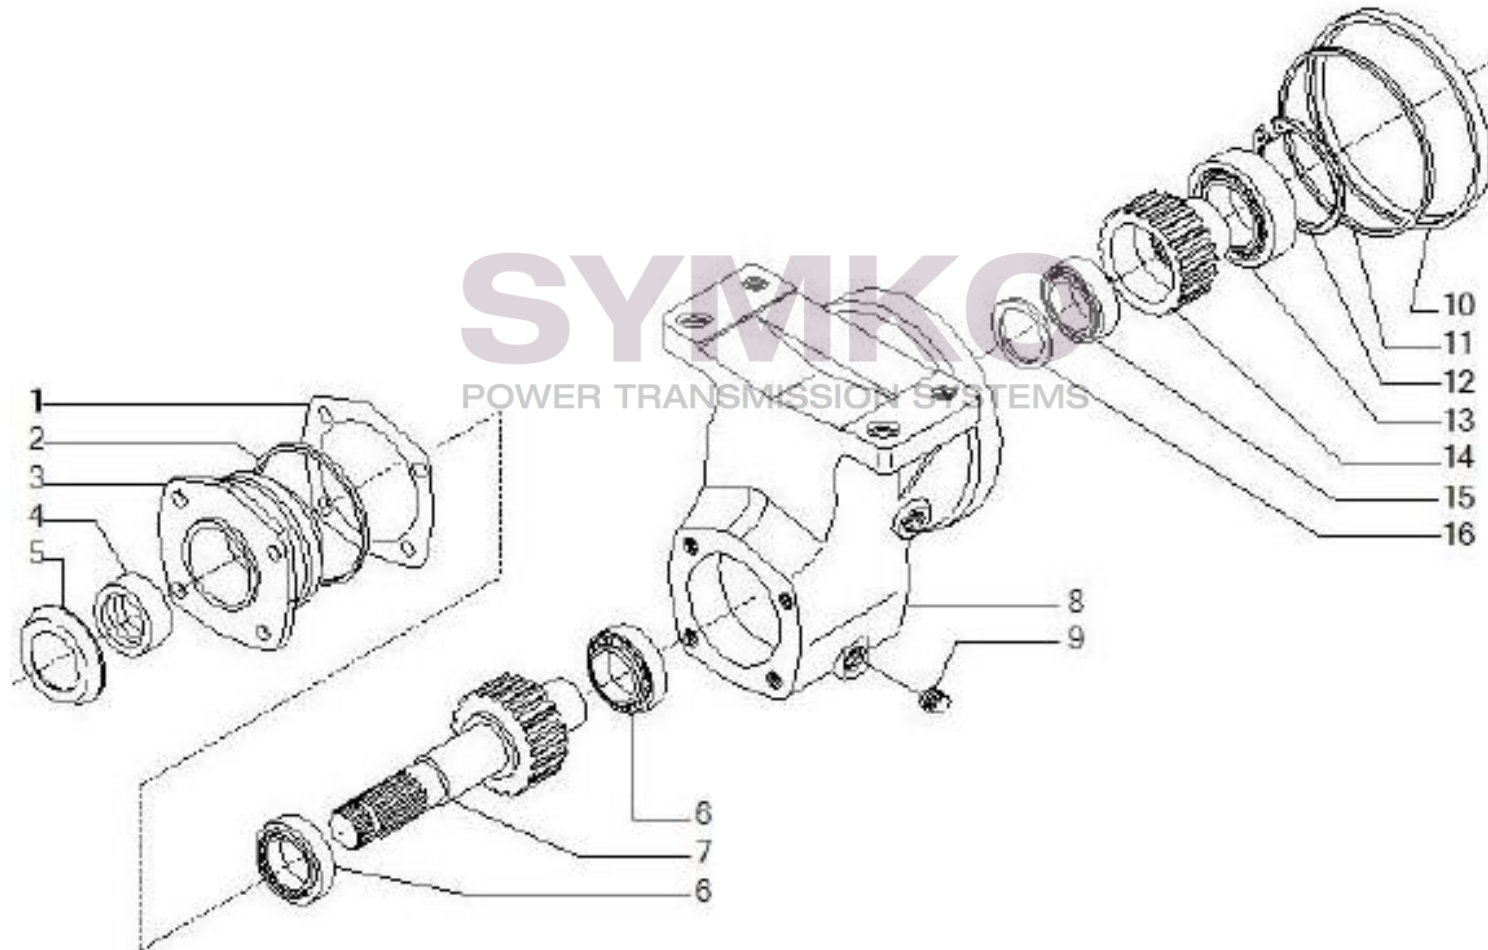

VUES PONT CARRARO N°140197

Vue N°9

SYMKO – Parc d’activité de Tournebride – 23 Rue de la Guillauderie 44118
LA CHEVROLIERE

Tél : 02 51 70 13 13 - fax : 02 51 70 04 04

contact@symko.fr

www.symko.fr