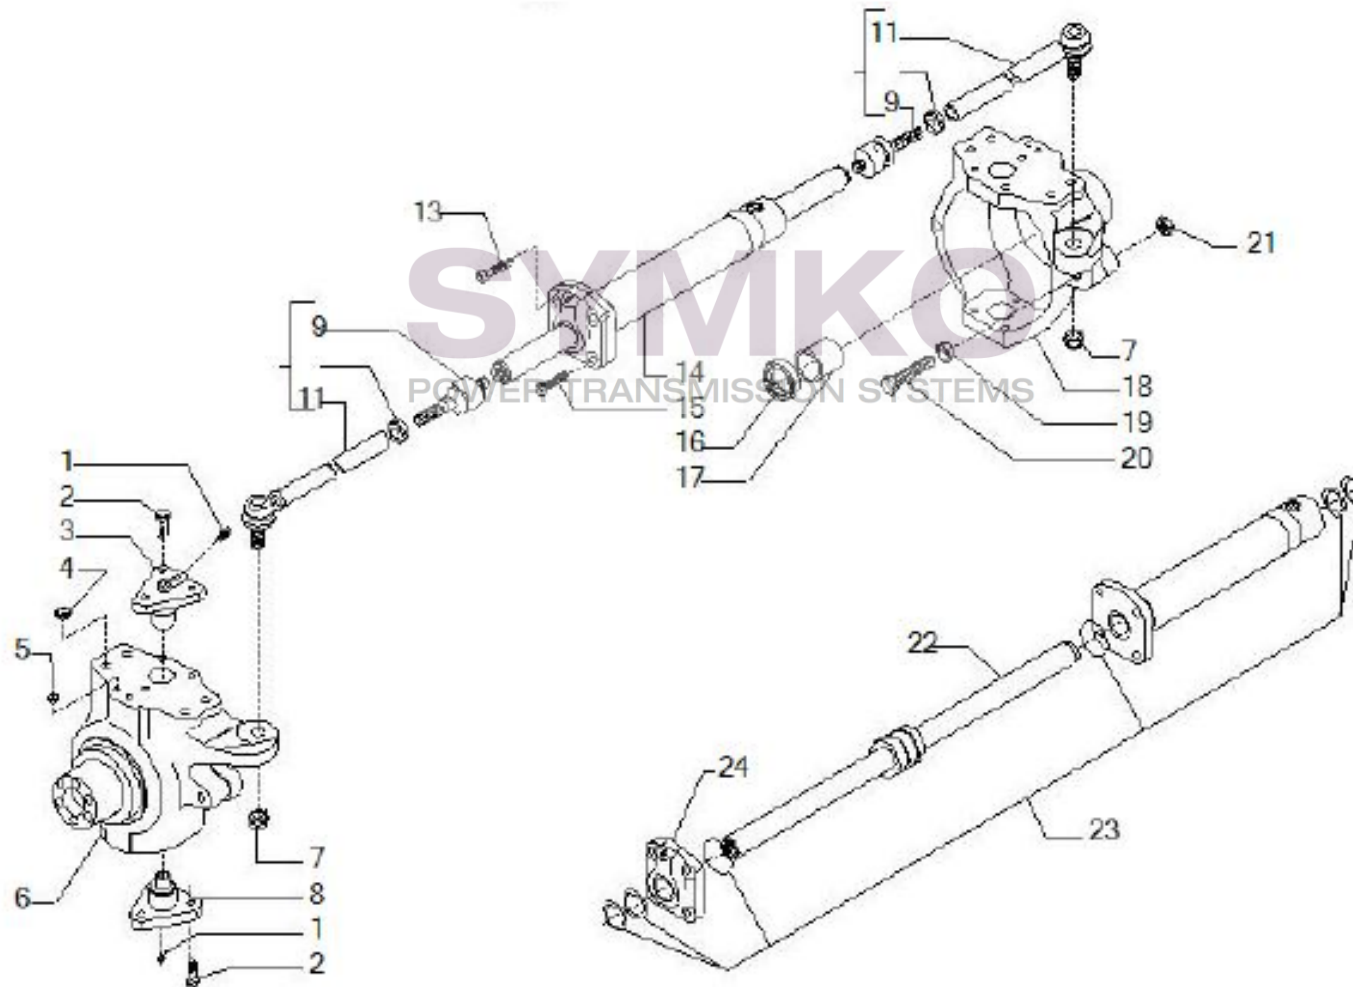

VUES PONT CARRARO N°140197

Vue N°4

SYMKO – Parc d’activité de Tournebride – 23 Rue de la Guillauderie 44118
LA CHEVROLIERE

Tél : 02 51 70 13 13 - fax : 02 51 70 04 04

contact@symko.fr

www.symko.fr