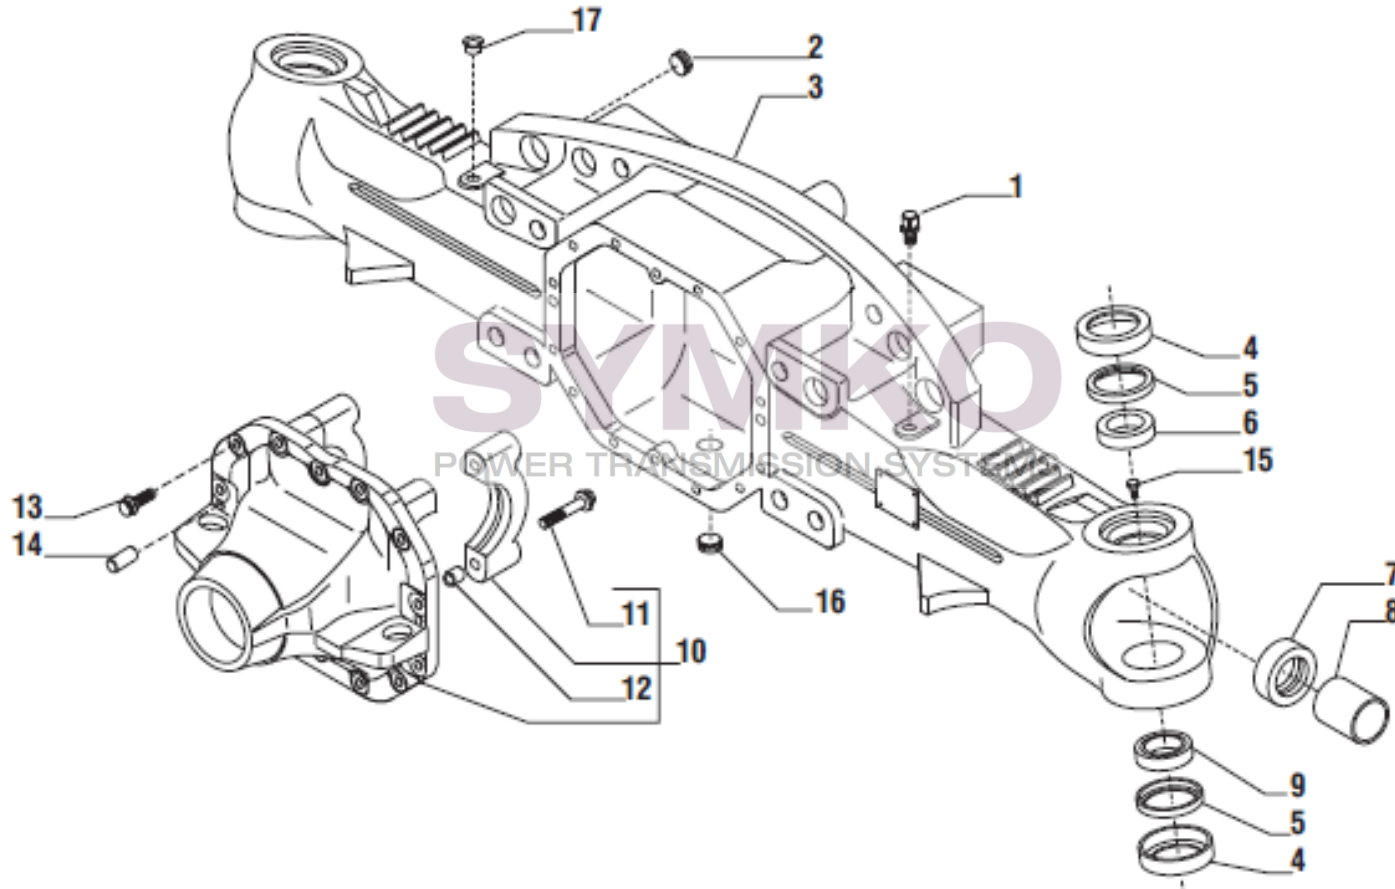

VUES PONT CARRARO N°140242

Vue N°1

SYMKO – Parc d’activité de Tournebride – 23 Rue de la Guillauderie 44118
LA CHEVROLIERE

Tél : 02 51 70 13 13 - fax : 02 51 70 04 04

contact@symko.fr

www.symko.fr

VUES PONT CARRARO N°140242