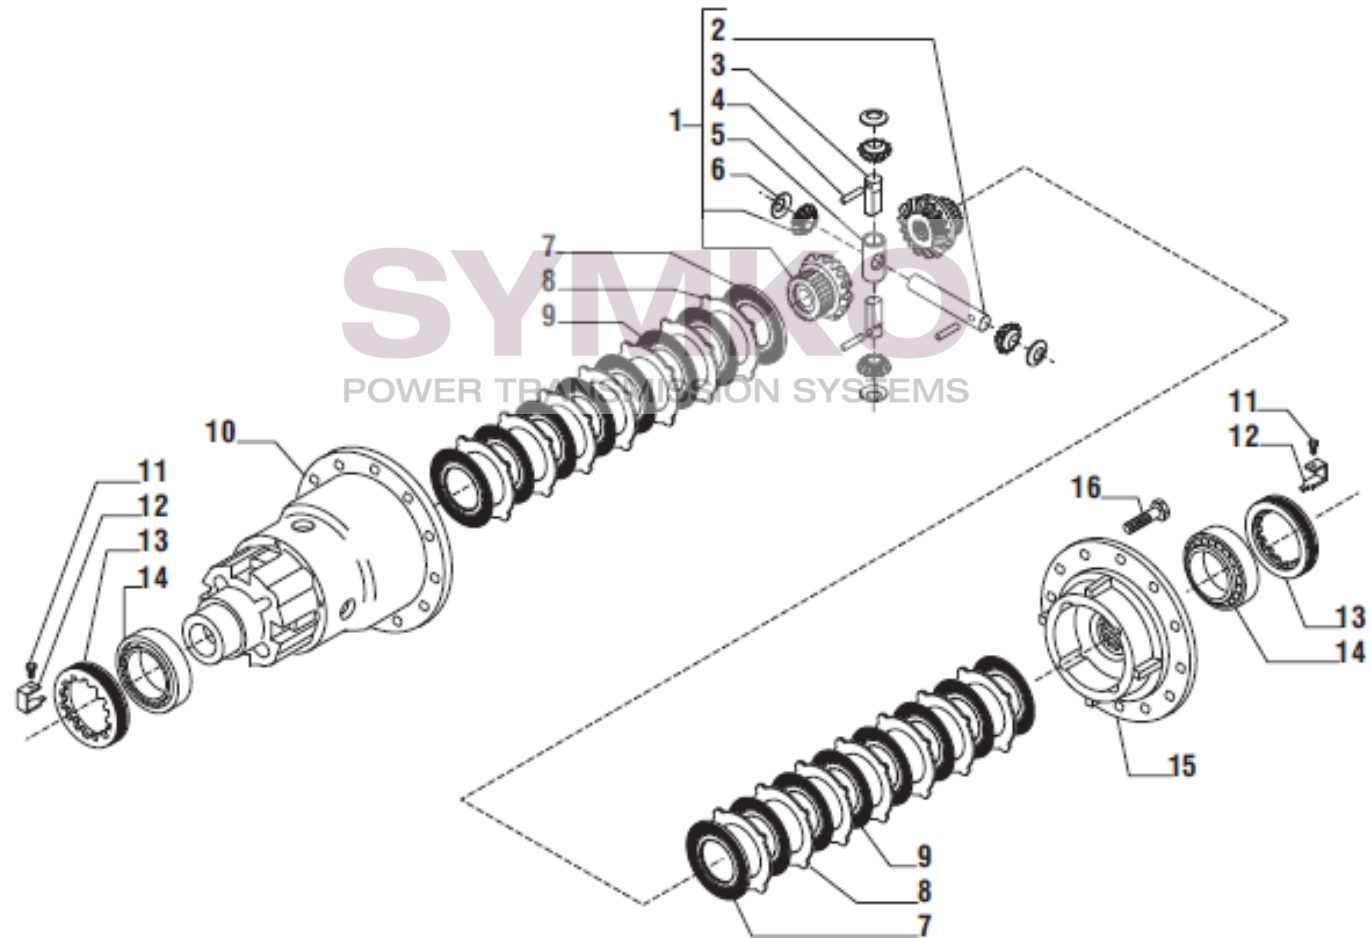

Vue N°3

SYMKO – Parc d’activité de Tournebride – 23 Rue de la Guillauderie 44118
LA CHEVROLIERE

Tél : 02 51 70 13 13 - fax : 02 51 70 04 04

contact@symko.fr

www.symko.fr

VUES PONT CARRARO N°140242

Vue N°4

SYMKO – Parc d’activité de Tournebride – 23 Rue de la Guillauderie 44118
LA CHEVROLIERE