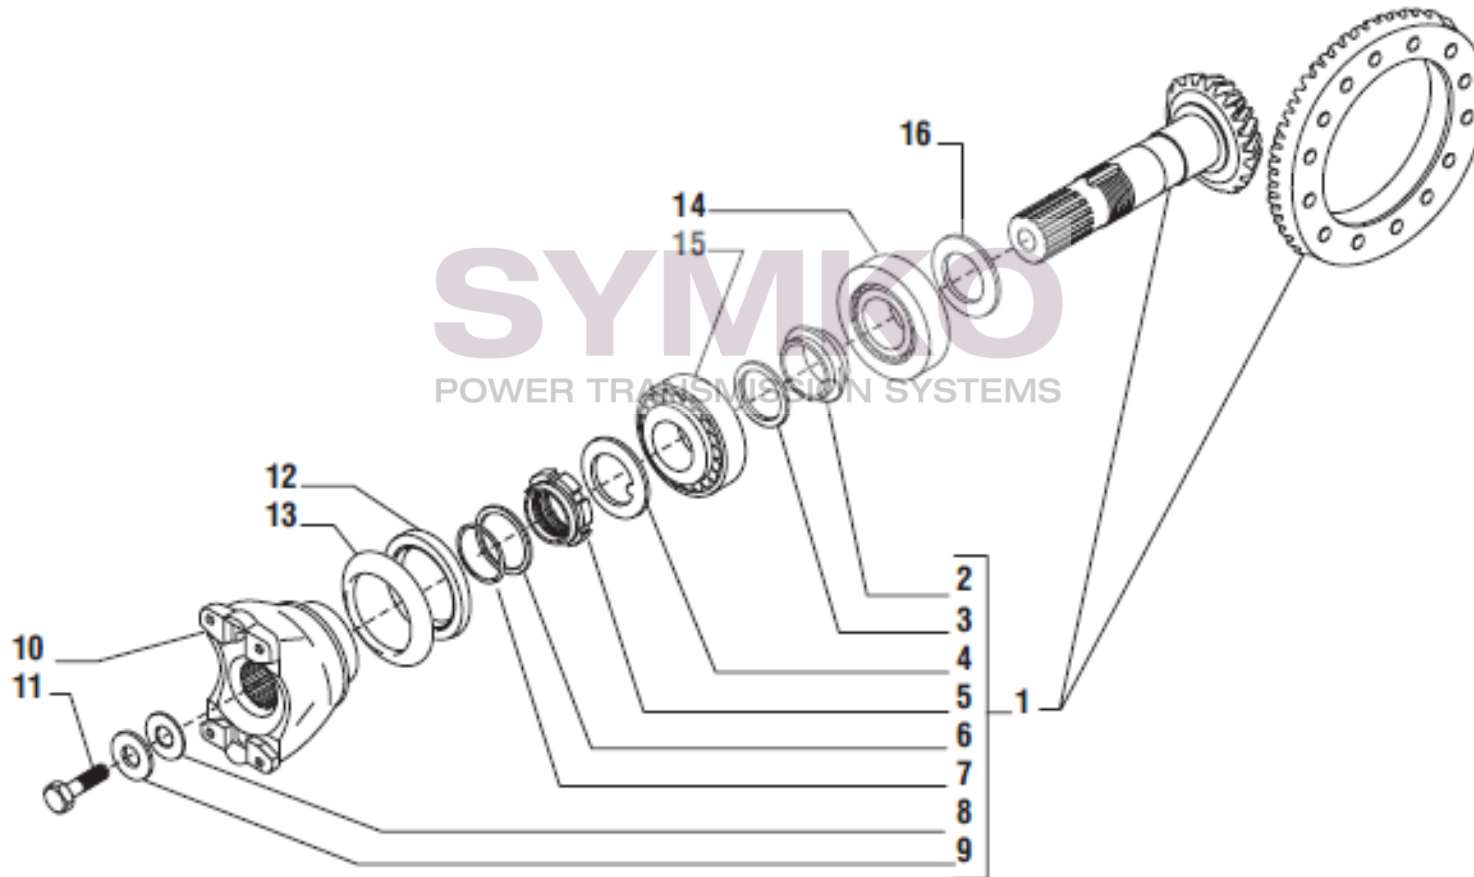

VUES PONT CARRARO N°140242

Vue N°3

SYMKO – Parc d’activité de Tournebride – 23 Rue de la Guillauderie 44118
LA CHEVROLIERE

Tél : 02 51 70 13 13 - fax : 02 51 70 04 04

contact@symko.fr

www.symko.fr