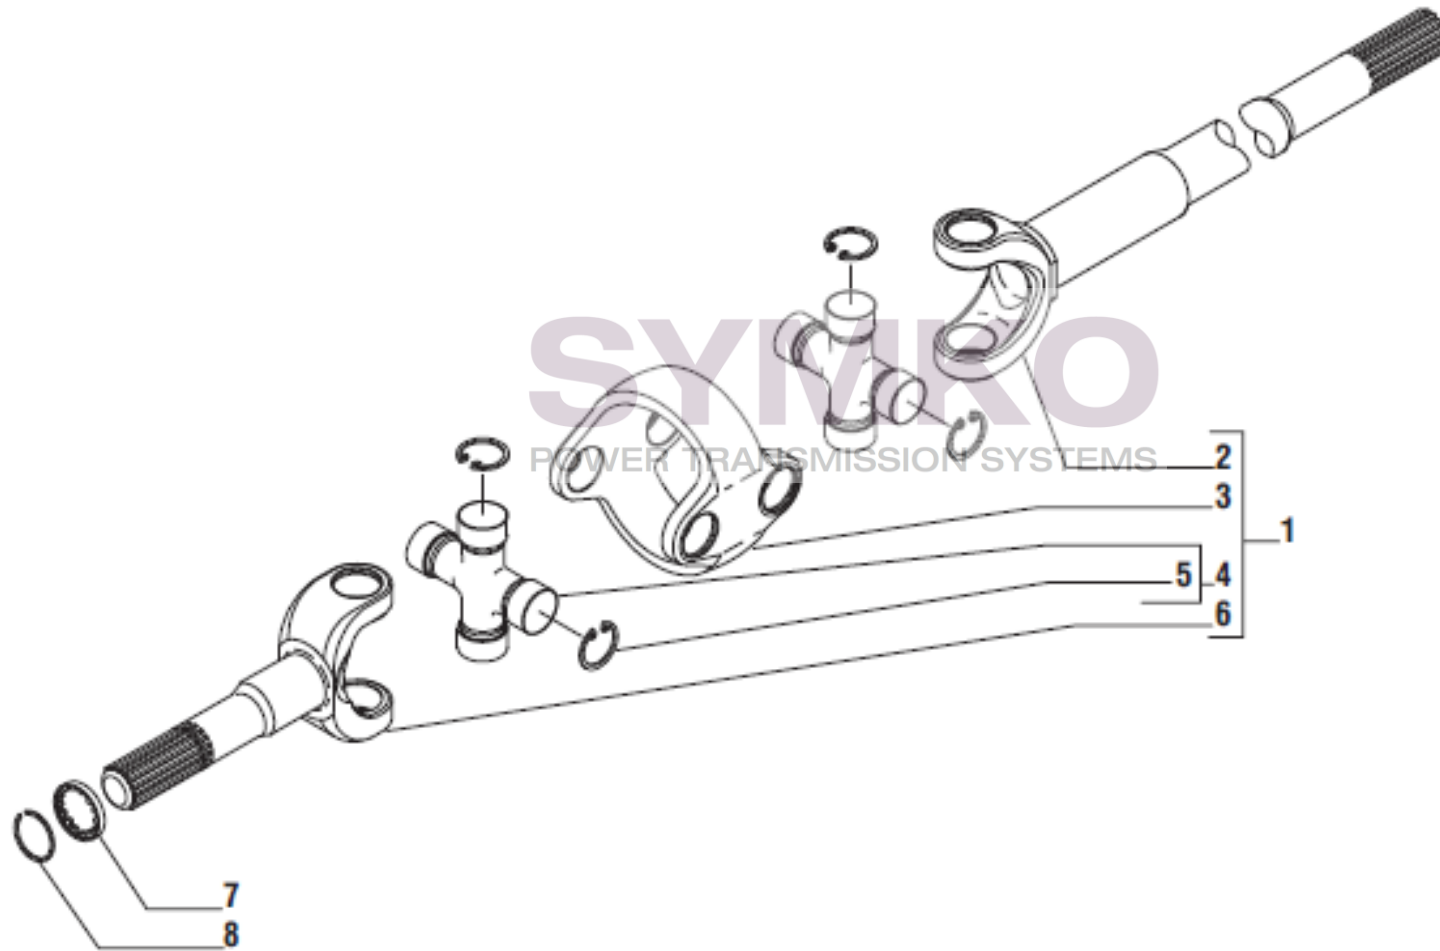

VUES PONT CARRARO N°140242

Vue N°5

SYMKO – Parc d'activité de Tournebride – 23 Rue de la Guillauderie 44118
LA CHEVROLIERE

Tél : 02 51 70 13 13 - fax : 02 51 70 04 04

contact@symko.fr

www.symko.fr