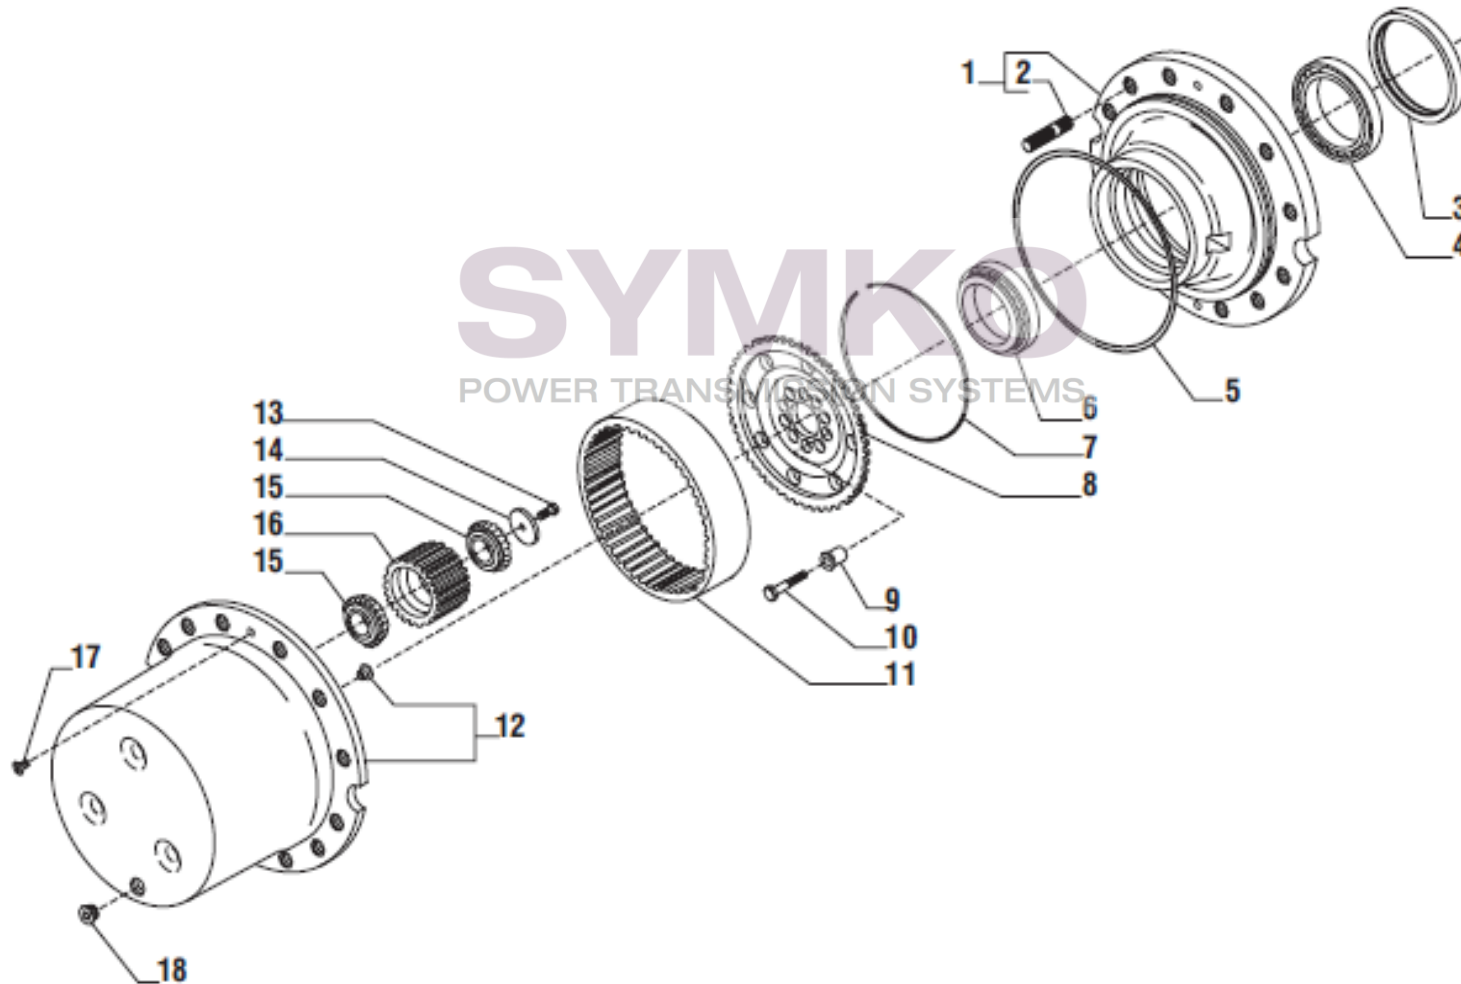

contact@symko.fr

www.symko.fr

SYMKO

POWER TRANSMISSION SYSTEMS

VUES PONT CARRARO N°140242

Vue N°6

SYMKO – Parc d’activité de Tournebride – 23 Rue de la Guillauderie 44118
LA CHEVROLIERE

Tél : 02 51 70 13 13 - fax : 02 51 70 04 04