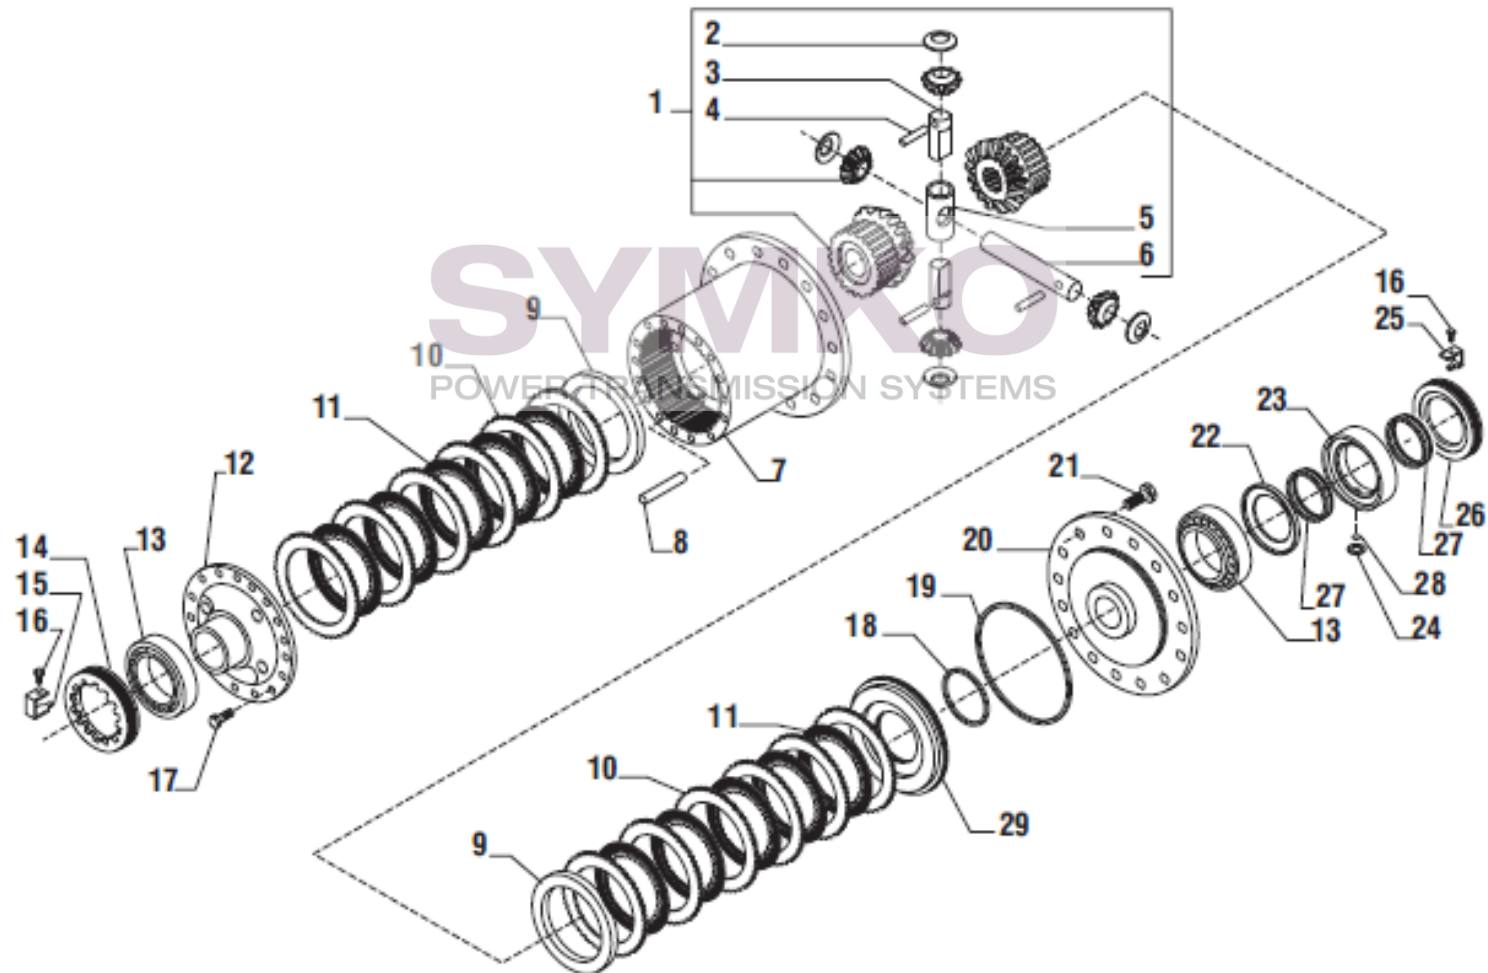

VUES PONT CARRARO N°140247

Vue N°4

SYMKO – Parc d'activité de Tournebride – 23 Rue de la Guillauderie 44118
LA CHEVROLIERE

Tél : 02 51 70 13 13 - fax : 02 51 70 04 04

contact@symko.fr

www.symko.fr