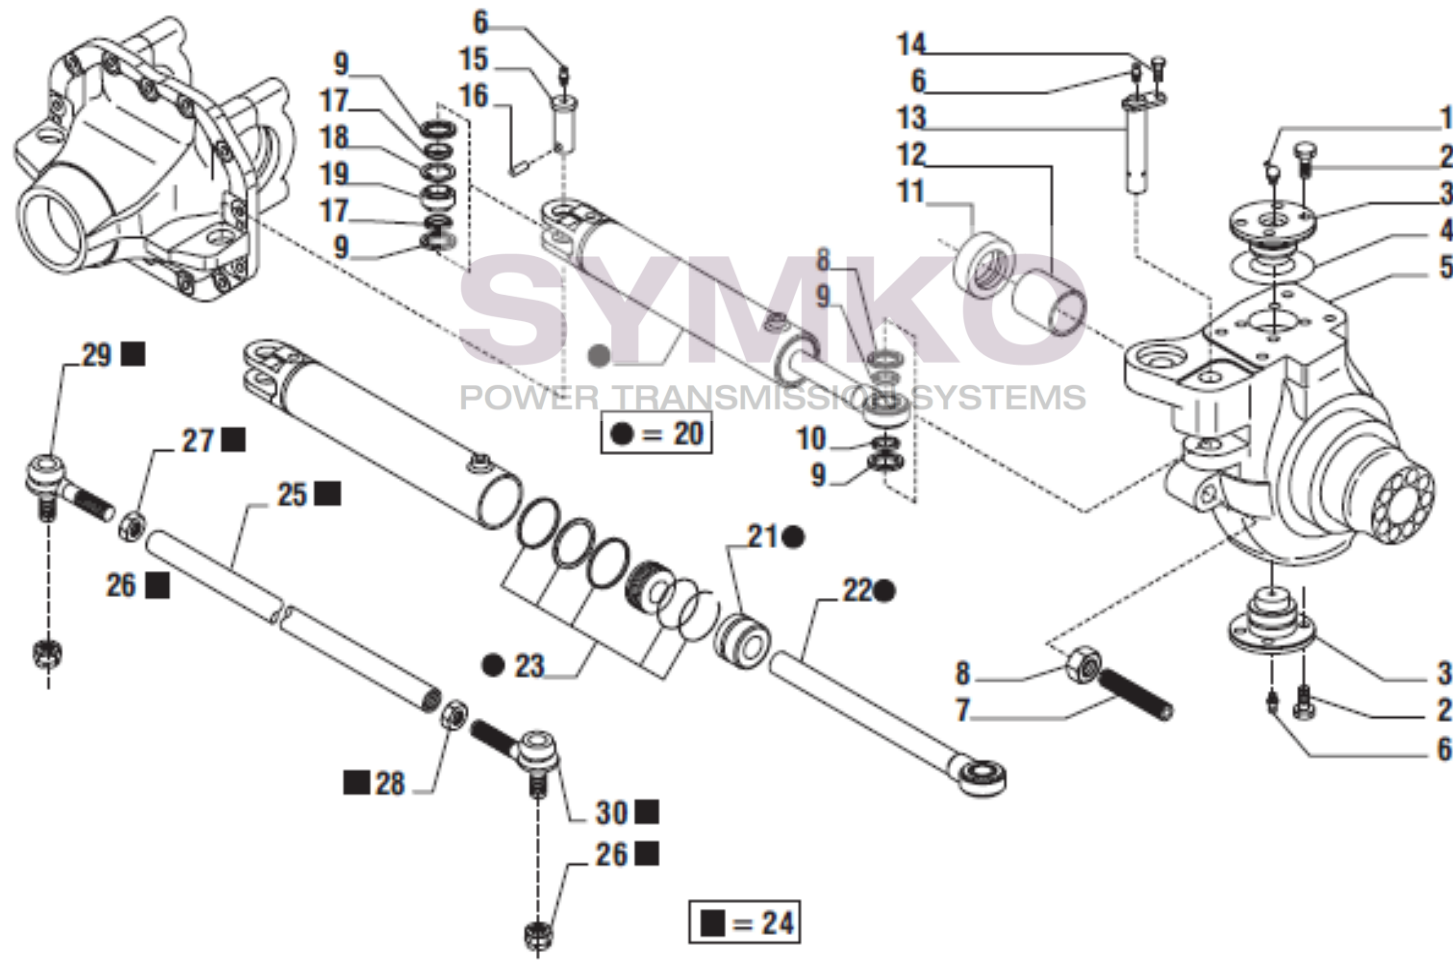

VUES PONT CARRARO N°140247

Vue N°2

SYMKO – Parc d’activité de Tournebride – 23 Rue de la Guillauderie 44118
LA CHEVROLIERE

Tél : 02 51 70 13 13 - fax : 02 51 70 04 04

contact@symko.fr

www.symko.fr