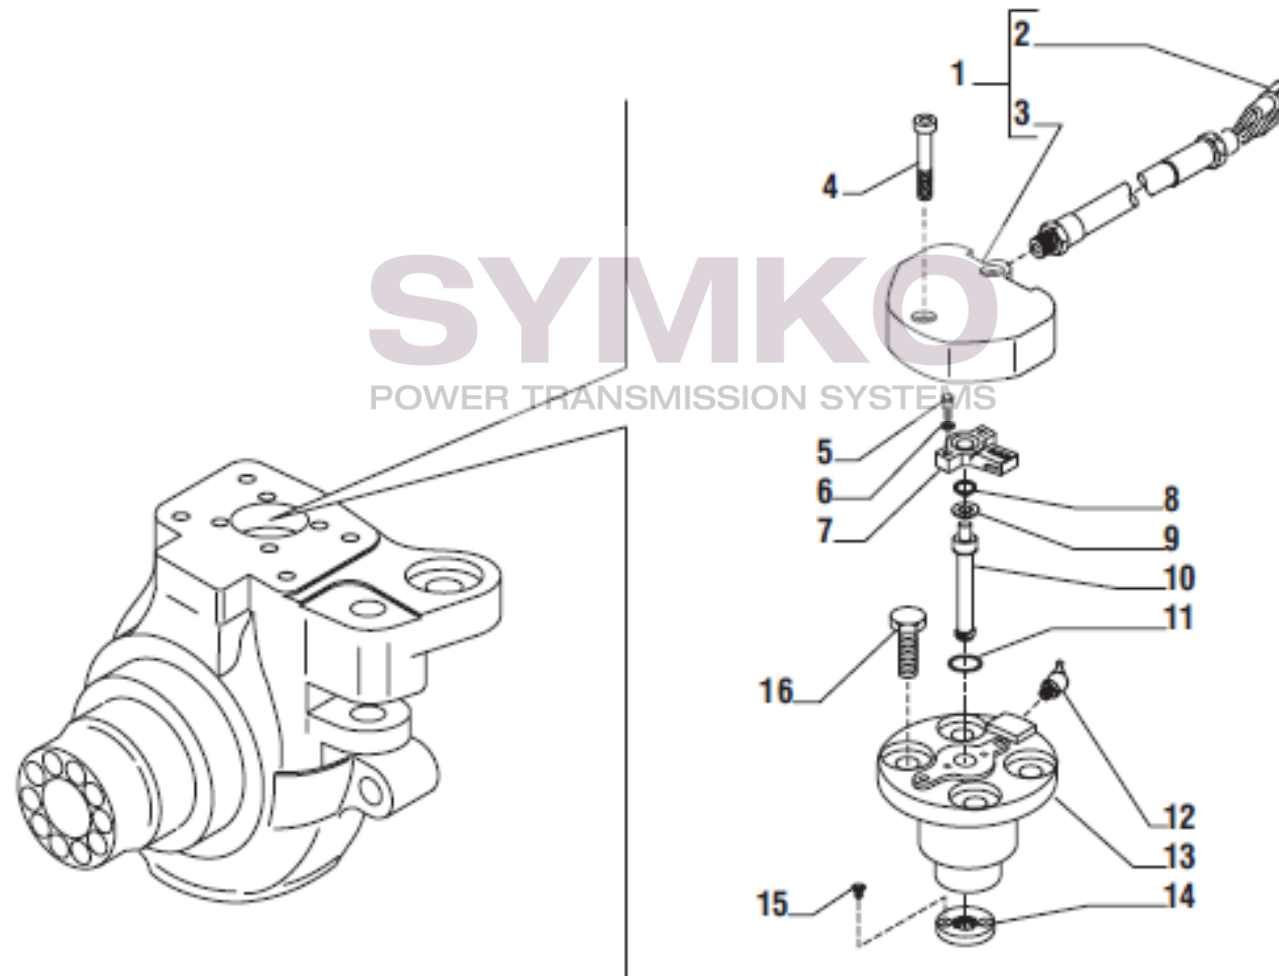

VUES PONT CARRARO N°140247

Vue N°7

SYMKO – Parc d’activité de Tournebride – 23 Rue de la Guillauderie 44118
LA CHEVROLIERE

Tél : 02 51 70 13 13 - fax : 02 51 70 04 04

contact@symko.fr

www.symko.fr