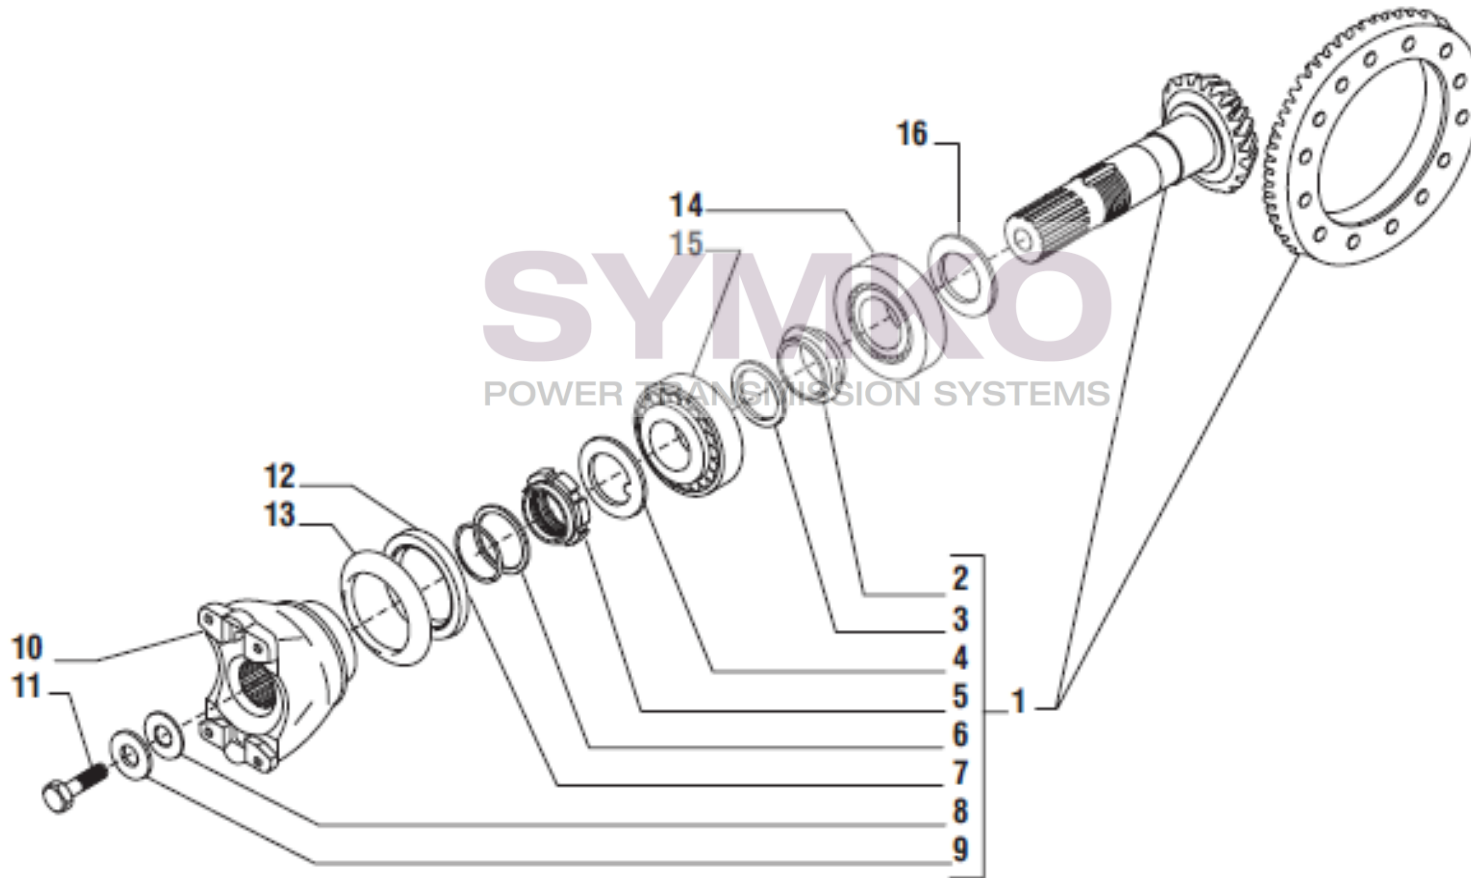

Vue N°2

SYMKO – Parc d’activité de Tournebride – 23 Rue de la Guillauderie 44118
LA CHEVROLIERE

Tél : 02 51 70 13 13 - fax : 02 51 70 04 04

contact@symko.fr

www.symko.fr

VUES PONT CARRARO N°140247

Vue N°3

SYMKO – Parc d'activité de Tournebride – 23 Rue de la Guillauderie 44118
LA CHEVROLIERE