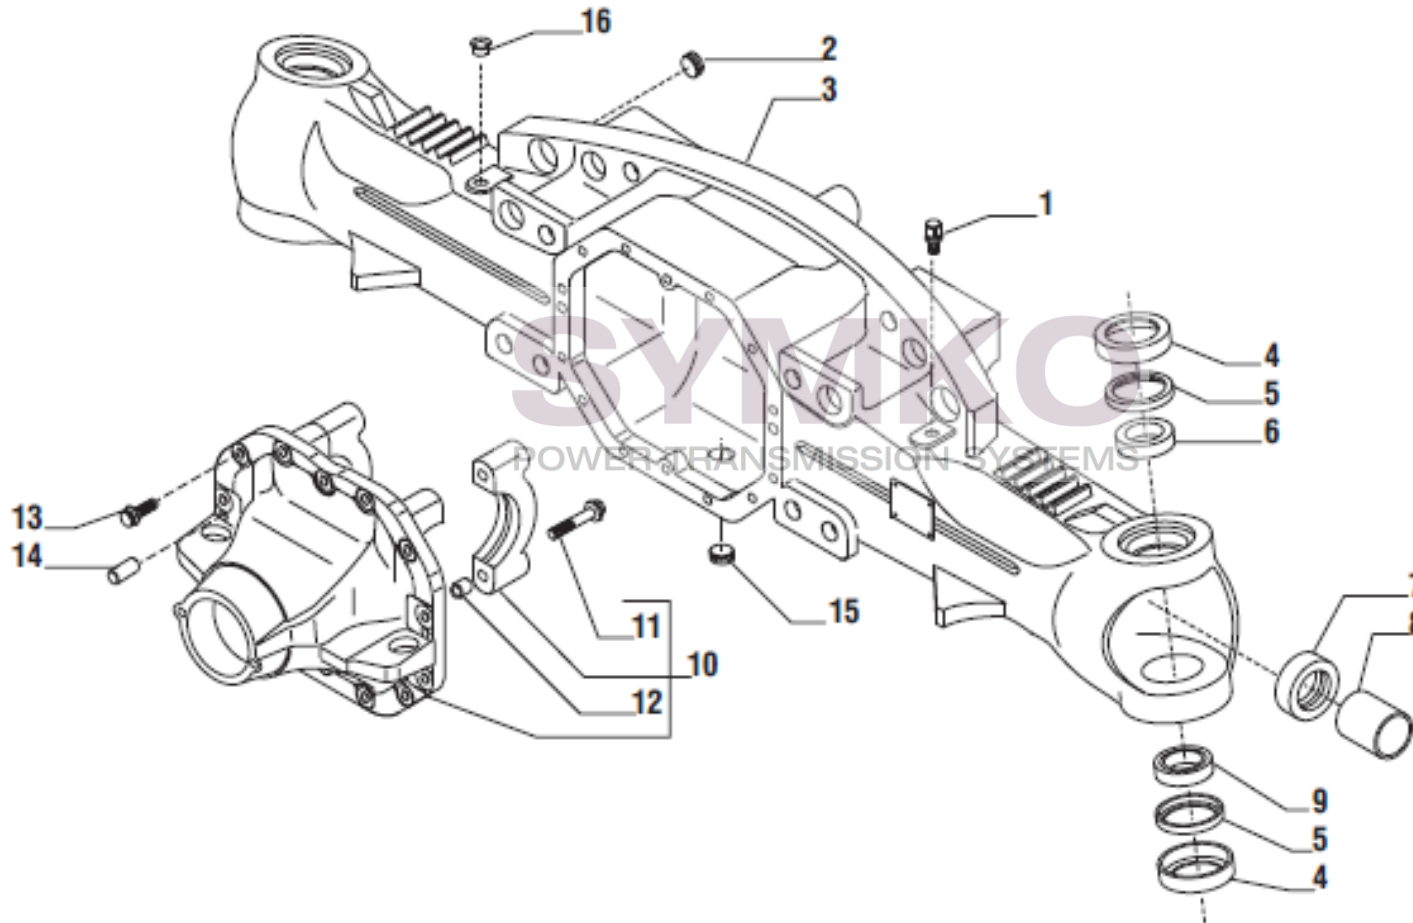

VUES PONT CARRARO N°140247

Vue N°1

SYMKO – Parc d’activité de Tournebride – 23 Rue de la Guillauderie 44118
LA CHEVROLIERE

Tél : 02 51 70 13 13 - fax : 02 51 70 04 04

contact@symko.fr

www.symko.fr

VUES PONT CARRARO N°140247