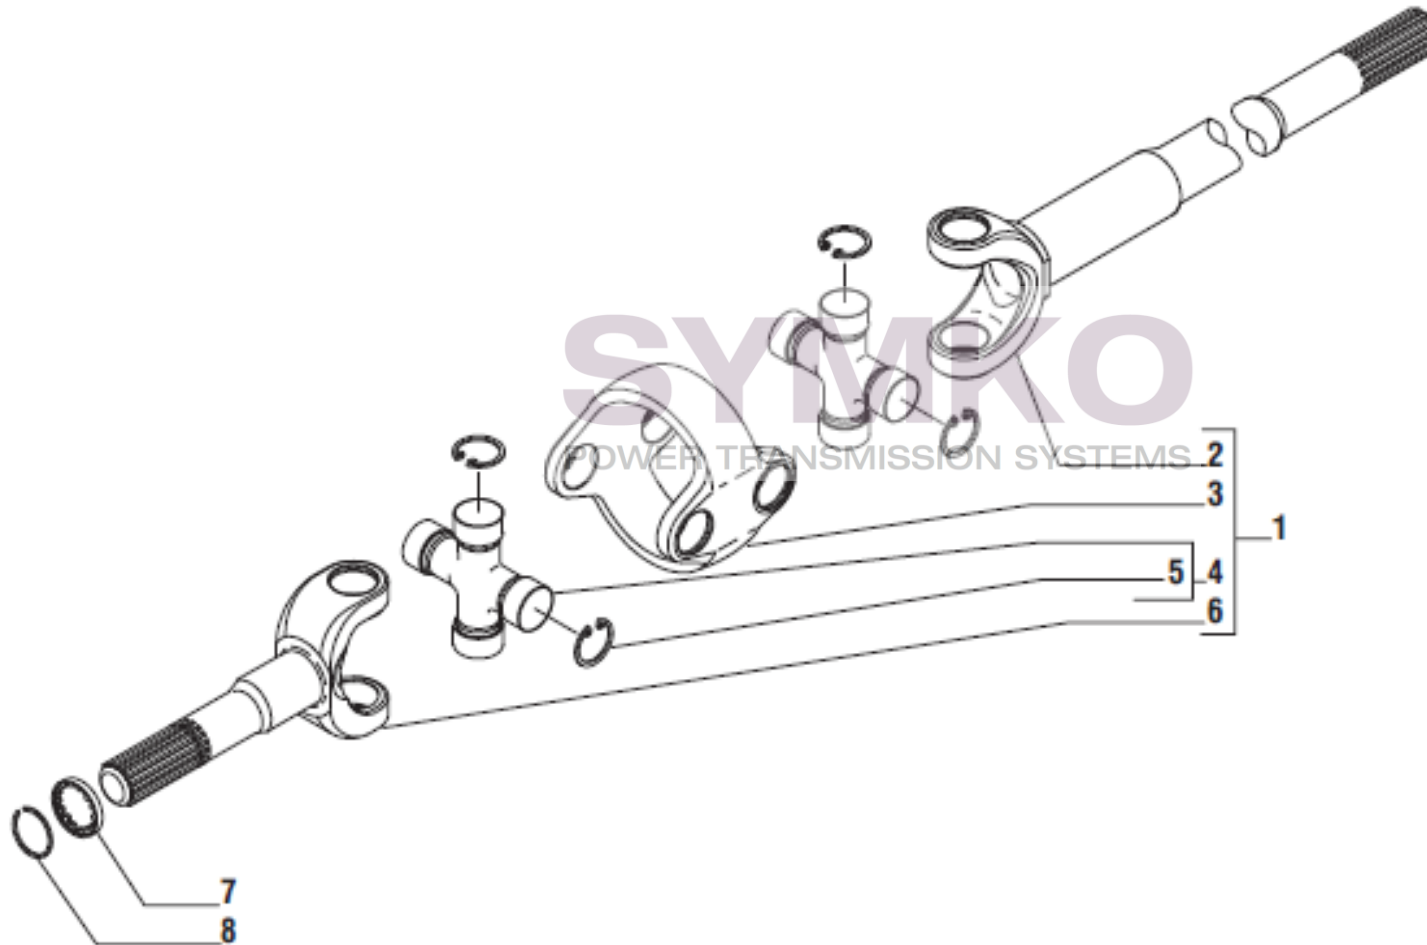

VUES PONT CARRARO N°140247

Vue N°5

SYMKO – Parc d’activité de Tournebride – 23 Rue de la Guillauderie 44118
LA CHEVROLIERE

Tél : 02 51 70 13 13 - fax : 02 51 70 04 04

contact@symko.fr

www.symko.fr