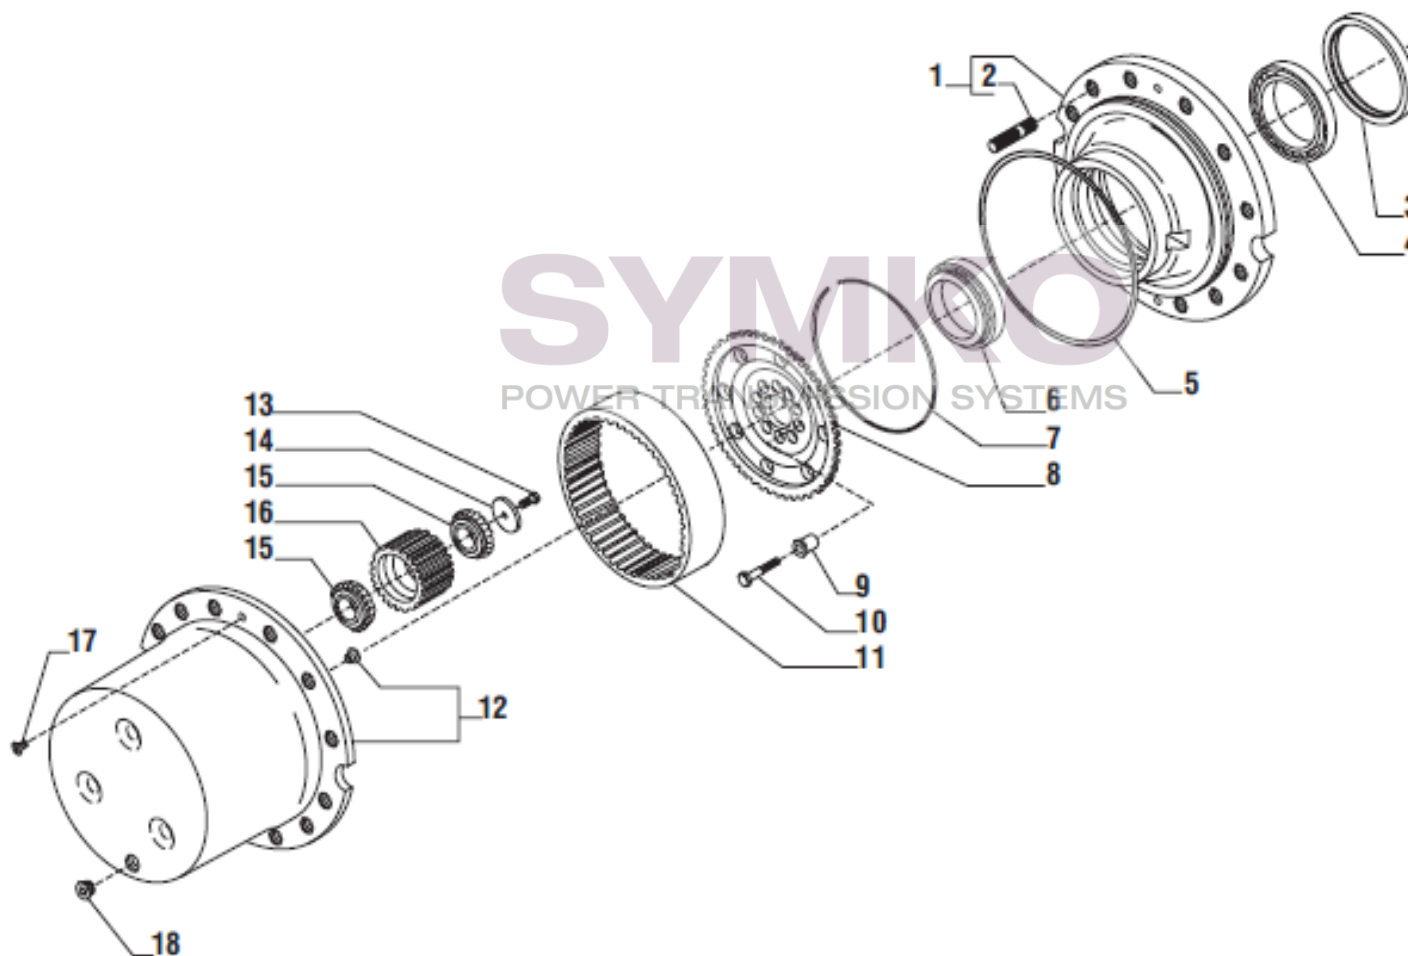

SYMKO

POWER TRANSMISSION SYSTEMS

VUES PONT CARRARO N°140247

Vue N°6

SYMKO – Parc d'activité de Tournebride – 23 Rue de la Guillauderie 44118
LA CHEVROLIERE

Tél : 02 51 70 13 13 - fax : 02 51 70 04 04

contact@symko.fr

www.symko.fr