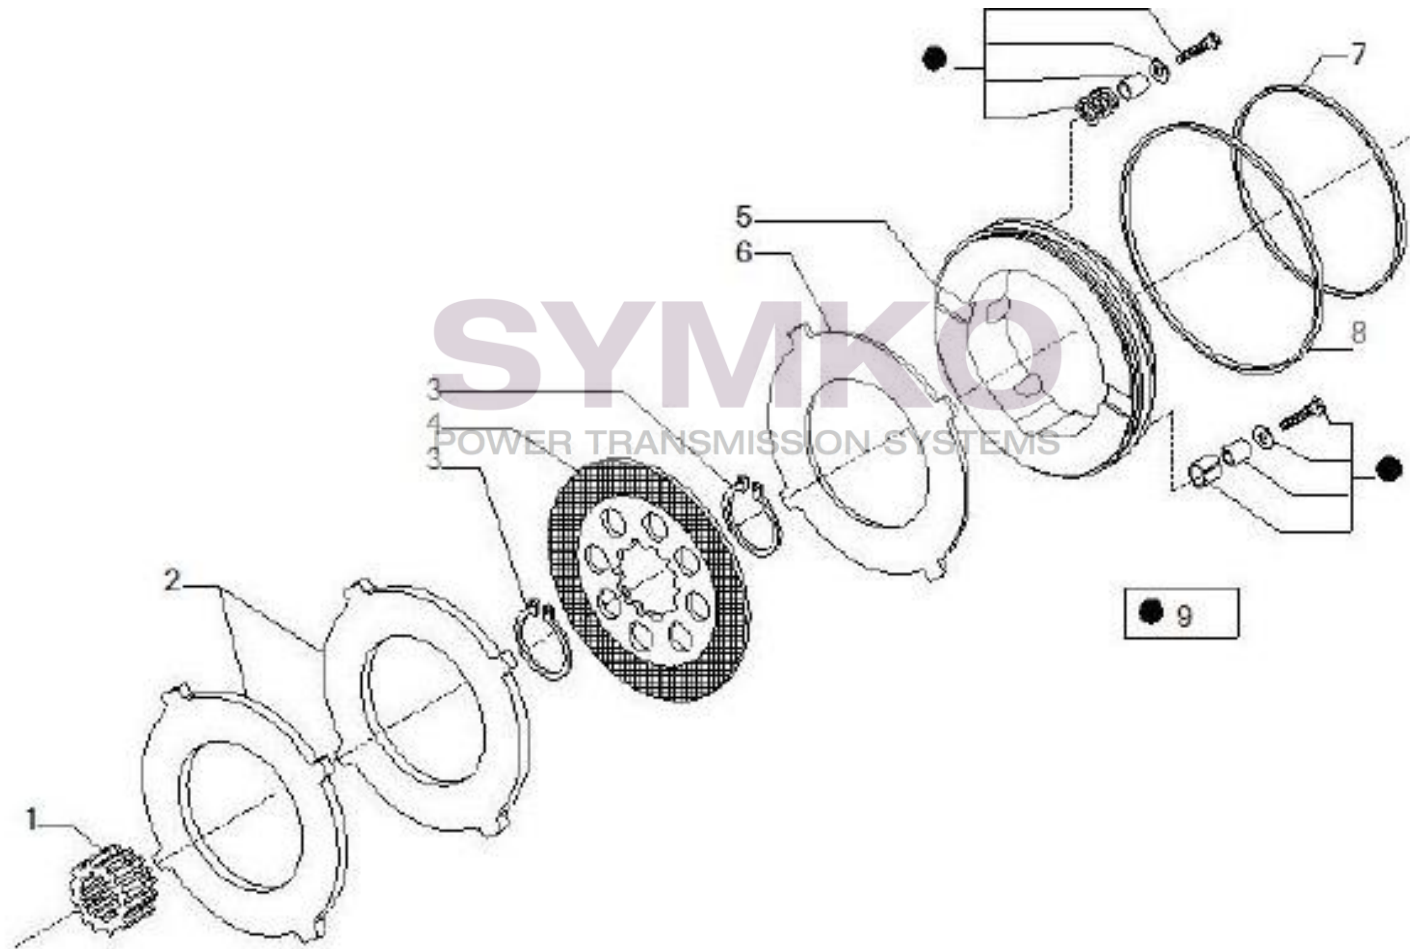

VUES PONT CARRARO N°140357

Vue N°9

SYMKO – Parc d'activité de Tournebride – 23 Rue de la Guillauderie 44118
LA CHEVROLIERE

Tél : 02 51 70 13 13 - fax : 02 51 70 04 04

contact@symko.fr

www.symko.fr