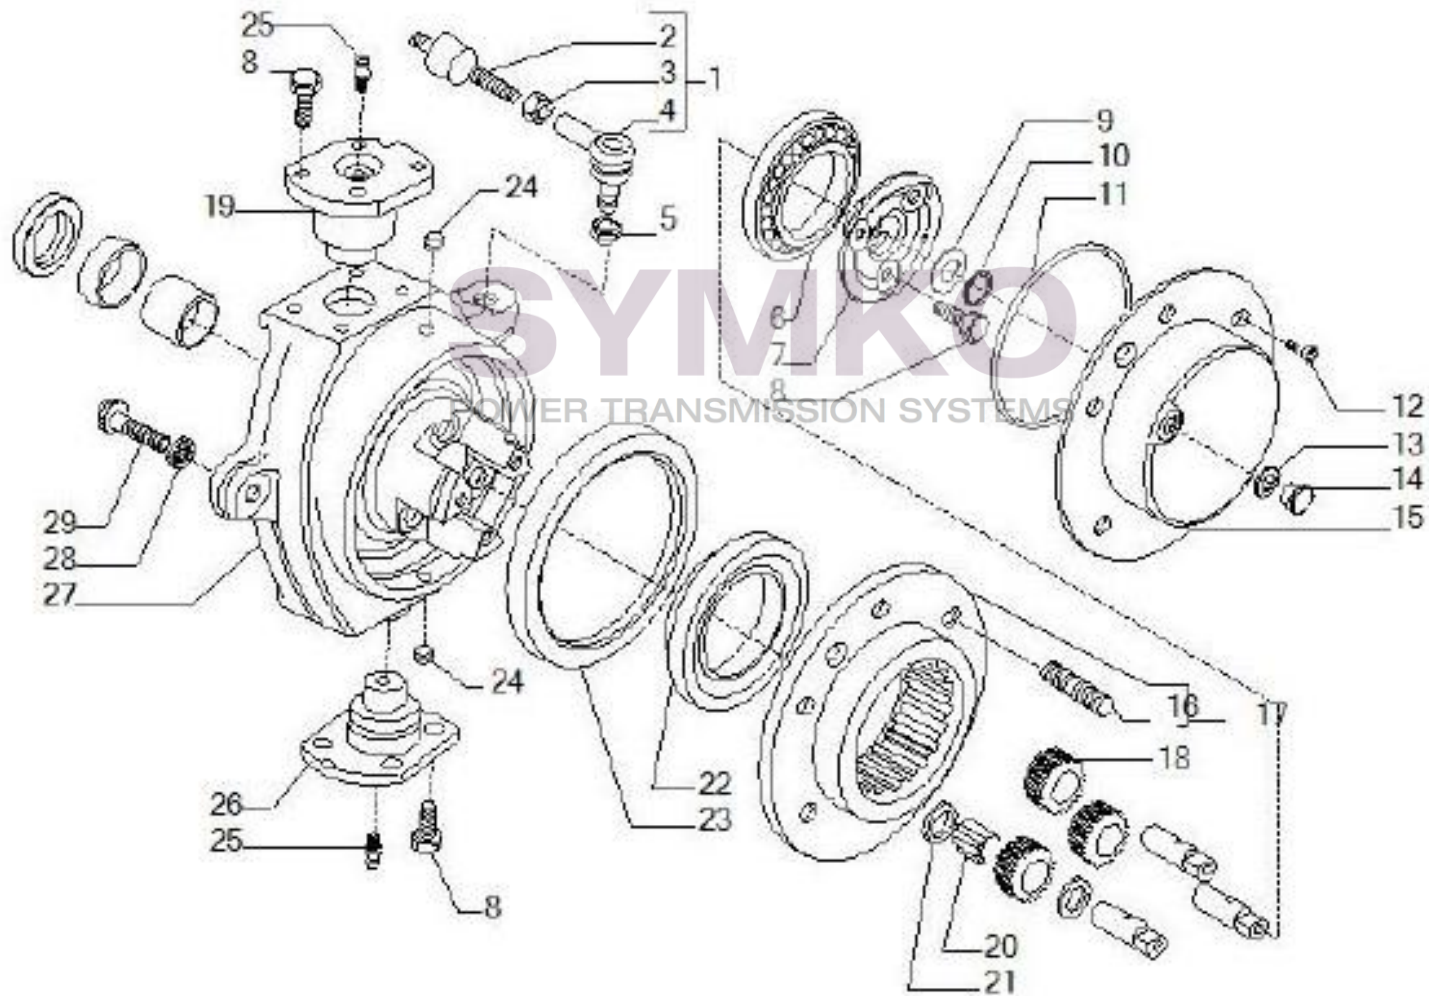

SYMKO

POWER TRANSMISSION SYSTEMS

VUES PONT CARRARO N°140357

Vue N°2

SYMKO – Parc d’activité de Tournebride – 23 Rue de la Guillauderie 44118
LA CHEVROLIERE

Tél : 02 51 70 13 13 - fax : 02 51 70 04 04

contact@symko.fr

www.symko.fr