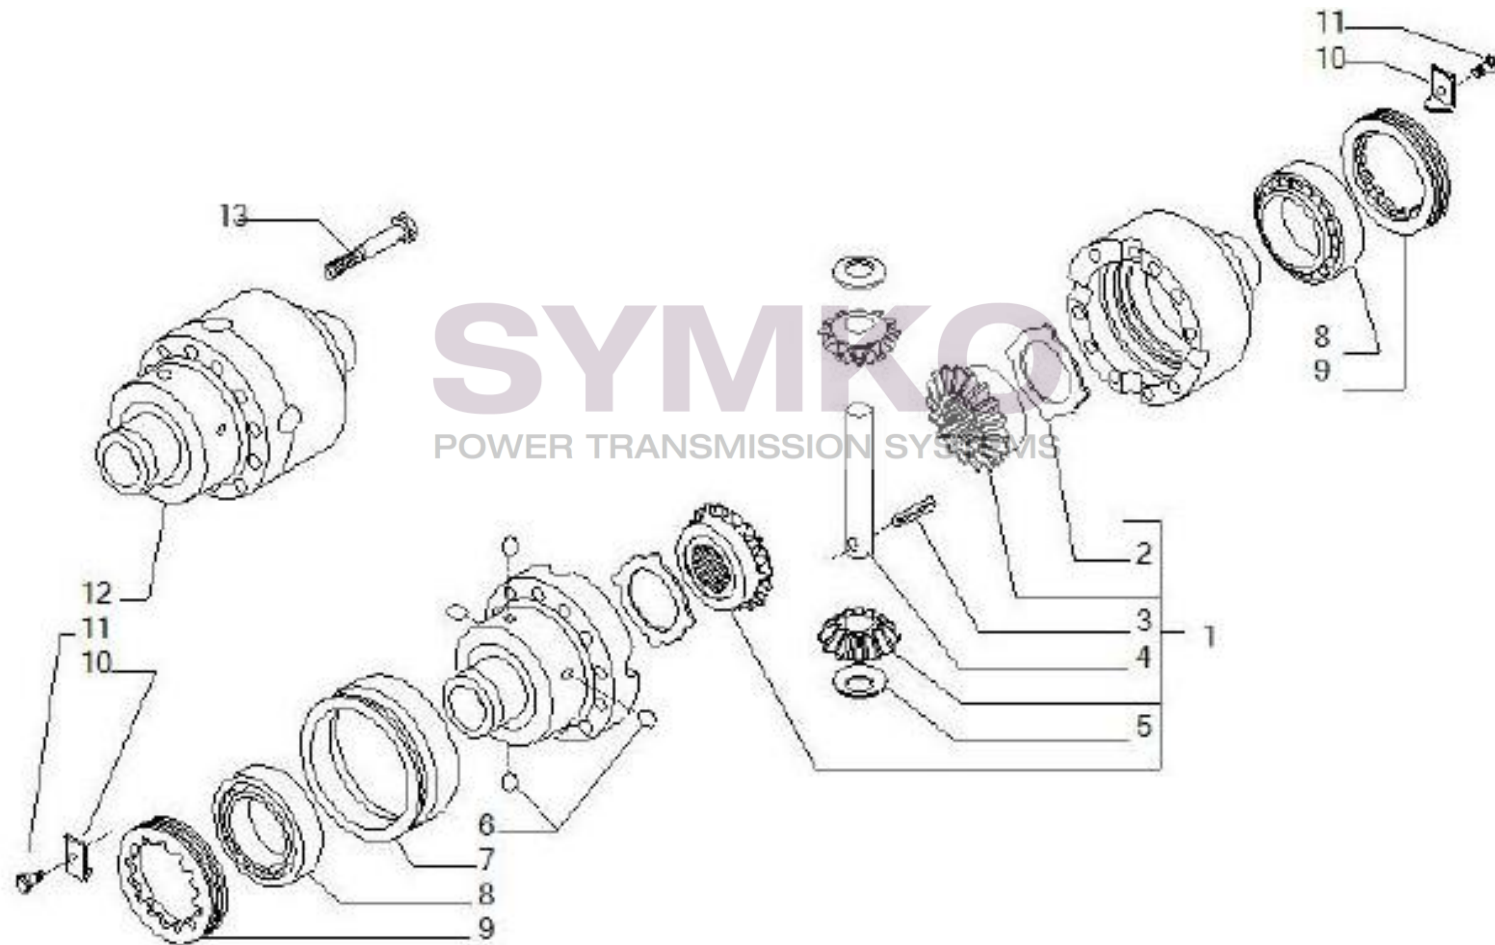

VUES PONT CARRARO N°140357

Vue N°7

SYMKO – Parc d'activité de Tournebride – 23 Rue de la Guillauderie 44118
LA CHEVROLIERE

Tél : 02 51 70 13 13 - fax : 02 51 70 04 04

contact@symko.fr

www.symko.fr