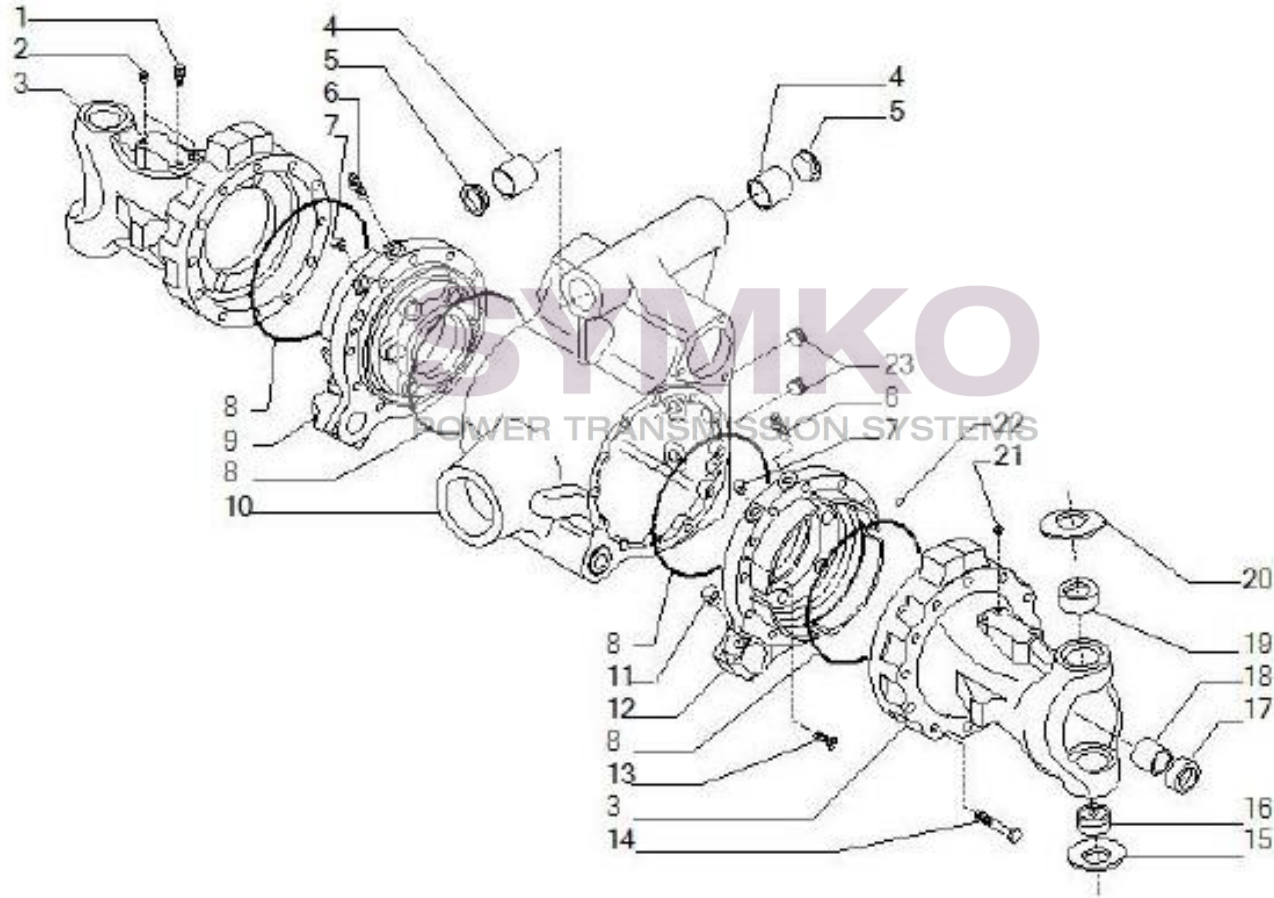

VUES PONT CARRARO N°140357

Vue N°1

SYMKO – Parc d’activité de Tournebride – 23 Rue de la Guillauderie 44118
LA CHEVROLIERE

Tél : 02 51 70 13 13 - fax : 02 51 70 04 04

contact@symko.fr

www.symko.fr

SYMKO

POWER TRANSMISSION SYSTEMS