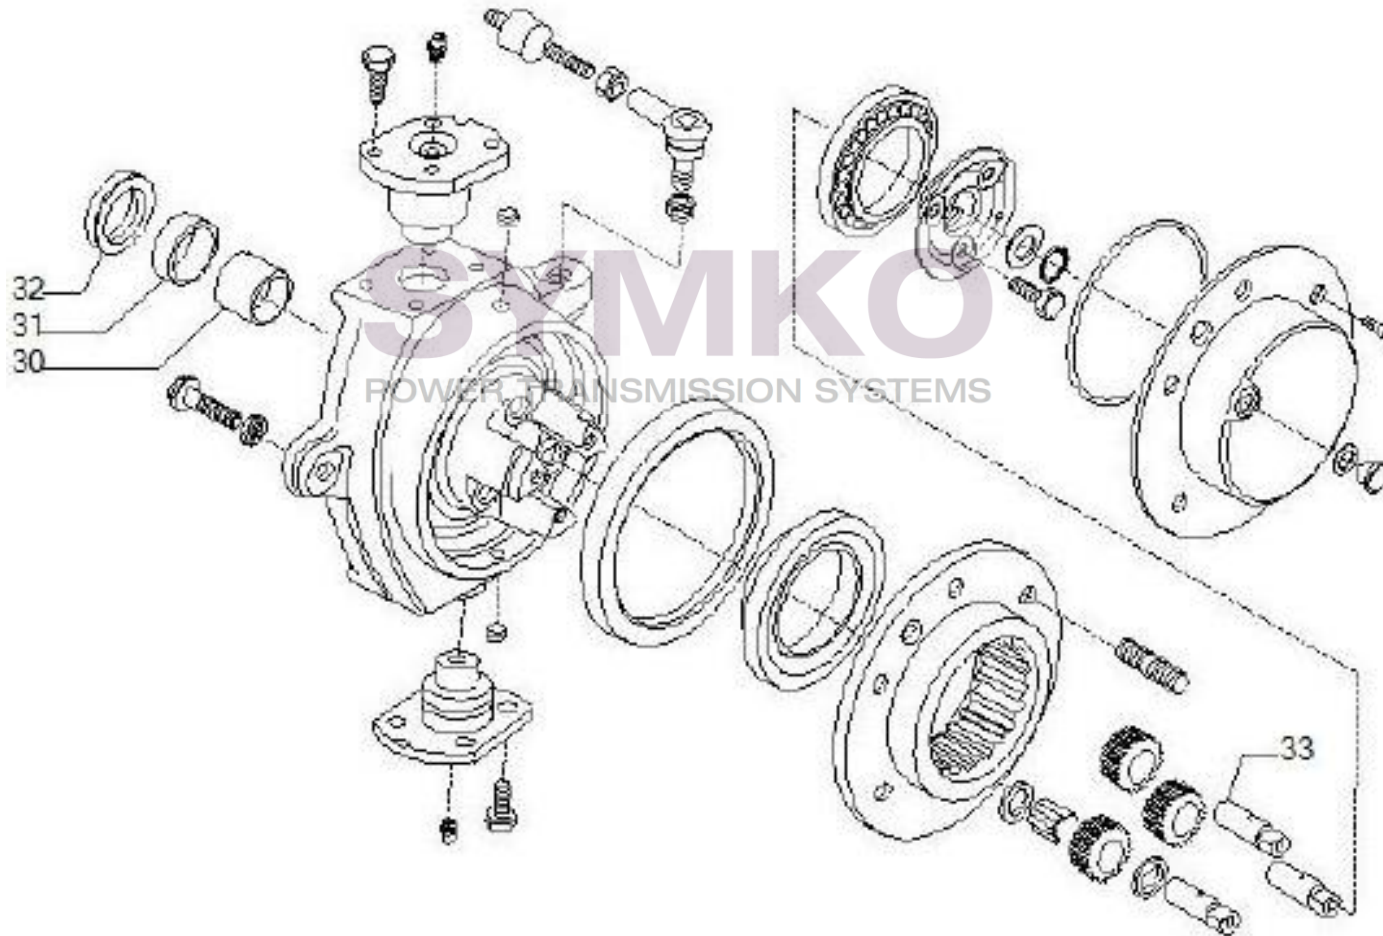

VUES PONT CARRARO N°140357

Vue N°4

SYMKO – Parc d’activité de Tournebride – 23 Rue de la Guillauderie 44118
LA CHEVROLIERE

Tél : 02 51 70 13 13 - fax : 02 51 70 04 04

contact@symko.fr

www.symko.fr