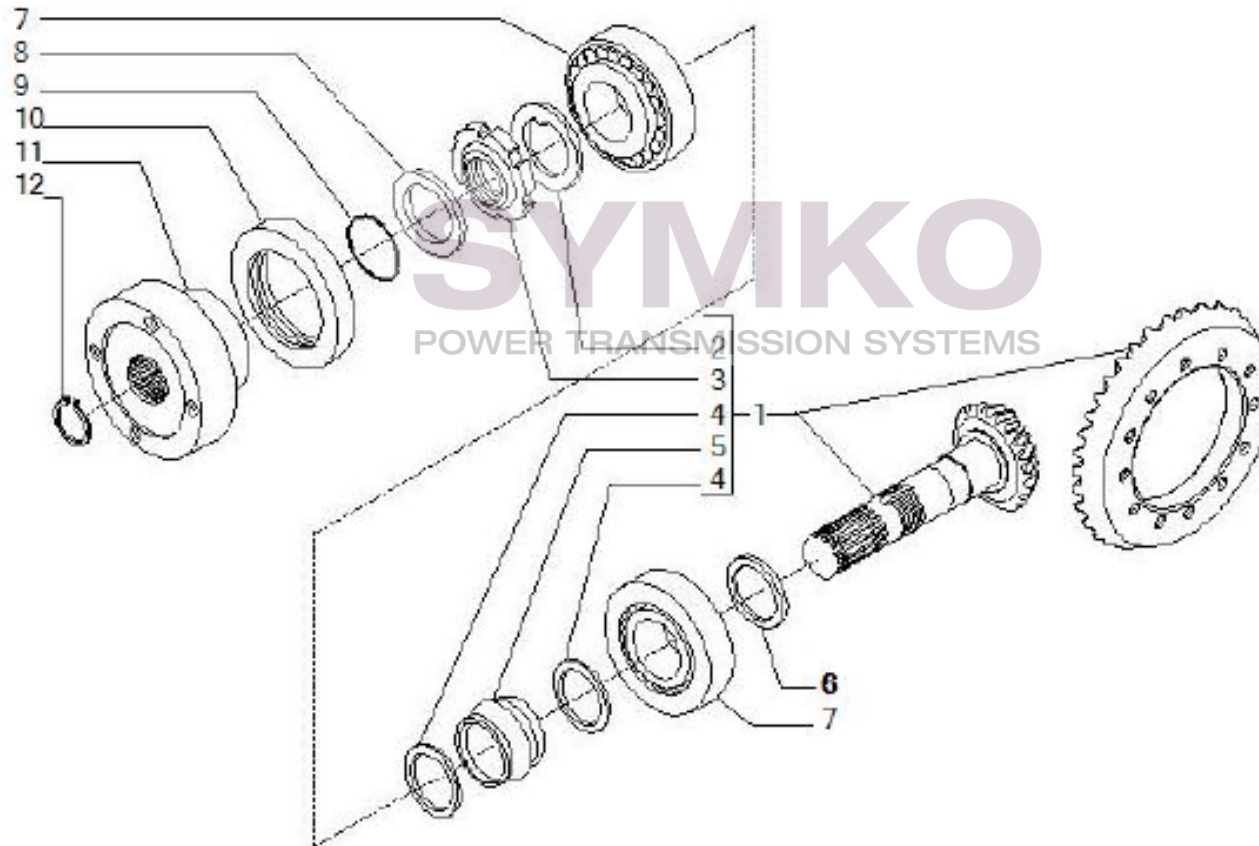

VUES PONT CARRARO N°140357

Vue N°6

SYMKO – Parc d’activité de Tournebride – 23 Rue de la Guillauderie 44118
LA CHEVROLIERE

Tél : 02 51 70 13 13 - fax : 02 51 70 04 04

contact@symko.fr

www.symko.fr