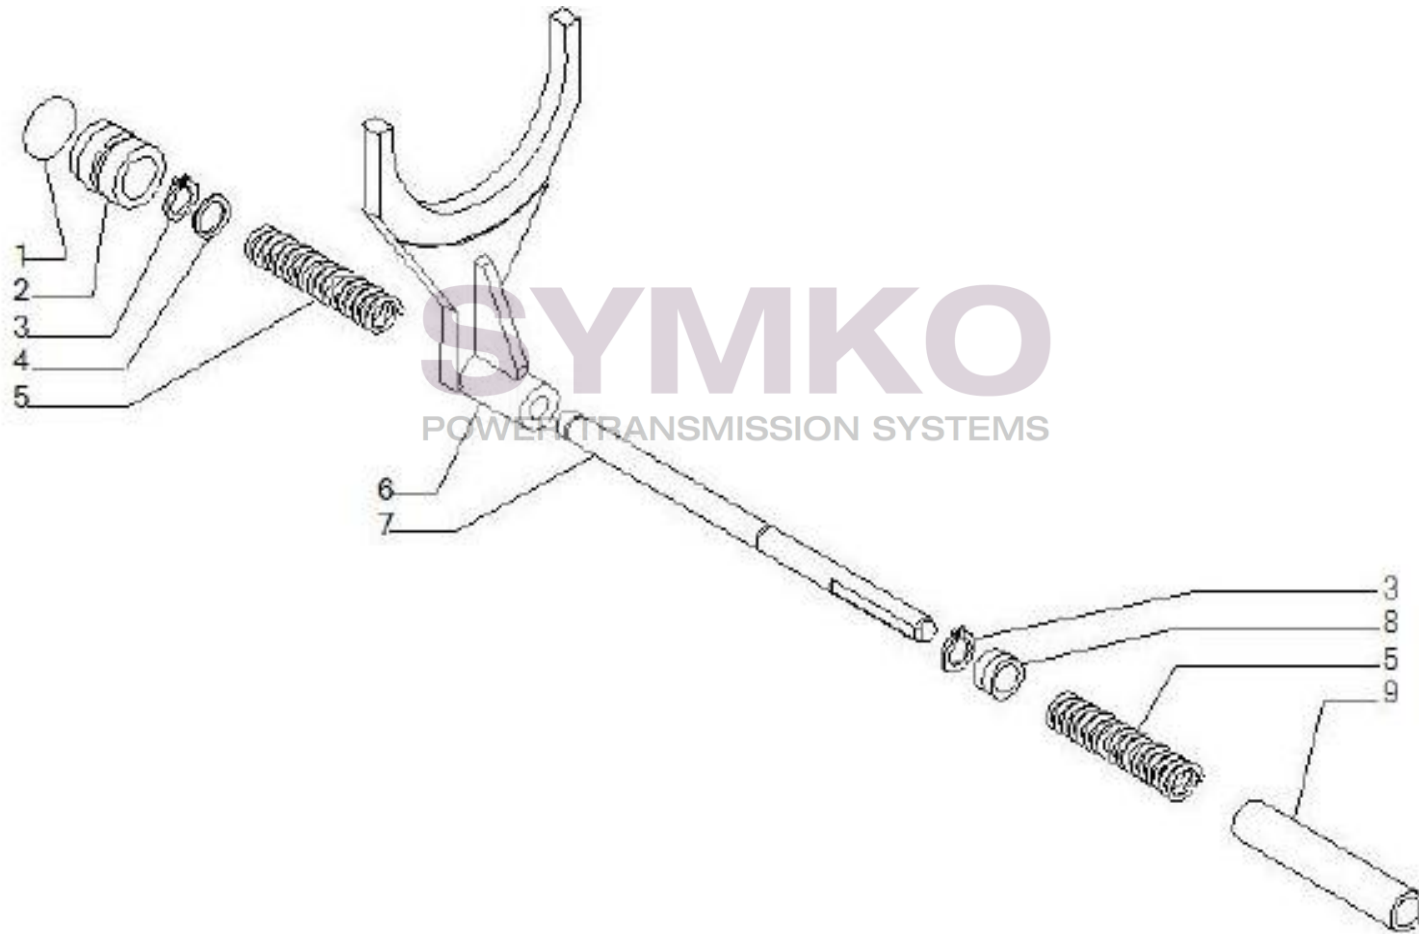

VUES PONT CARRARO N°140357

Vue N°8

SYMKO – Parc d'activité de Tournebride – 23 Rue de la Guillauderie 44118
LA CHEVROLIERE

Tél : 02 51 70 13 13 - fax : 02 51 70 04 04

contact@symko.fr

www.symko.fr