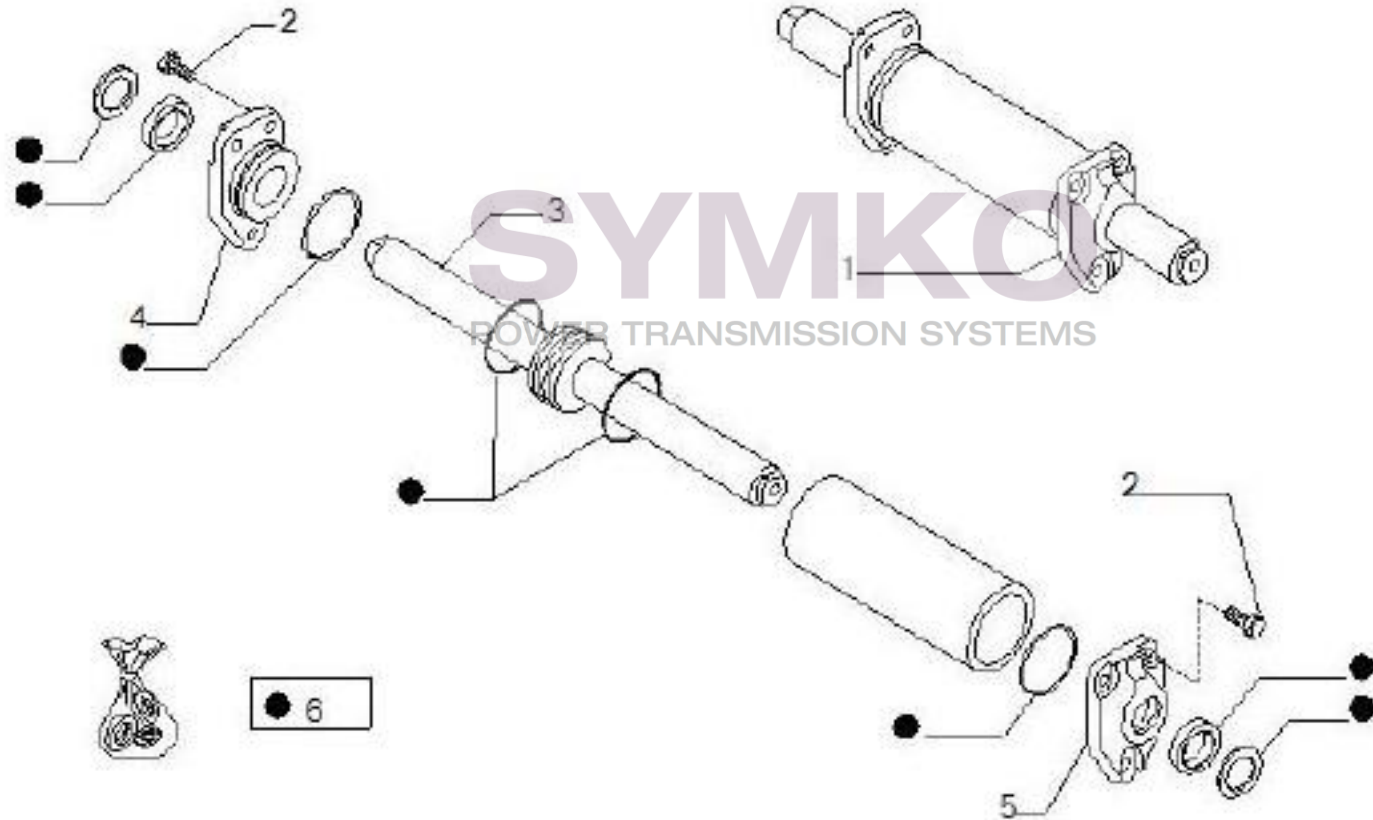

Vue N°4

SYMKO – Parc d’activité de Tournebride – 23 Rue de la Guillauderie 44118
LA CHEVROLIERE

Tél : 02 51 70 13 13 - fax : 02 51 70 04 04

contact@symko.fr

www.symko.fr

VUES PONT CARRARO N°140357

Vue N°5

SYMKO – Parc d’activité de Tournebride – 23 Rue de la Guillauderie 44118
LA CHEVROLIERE