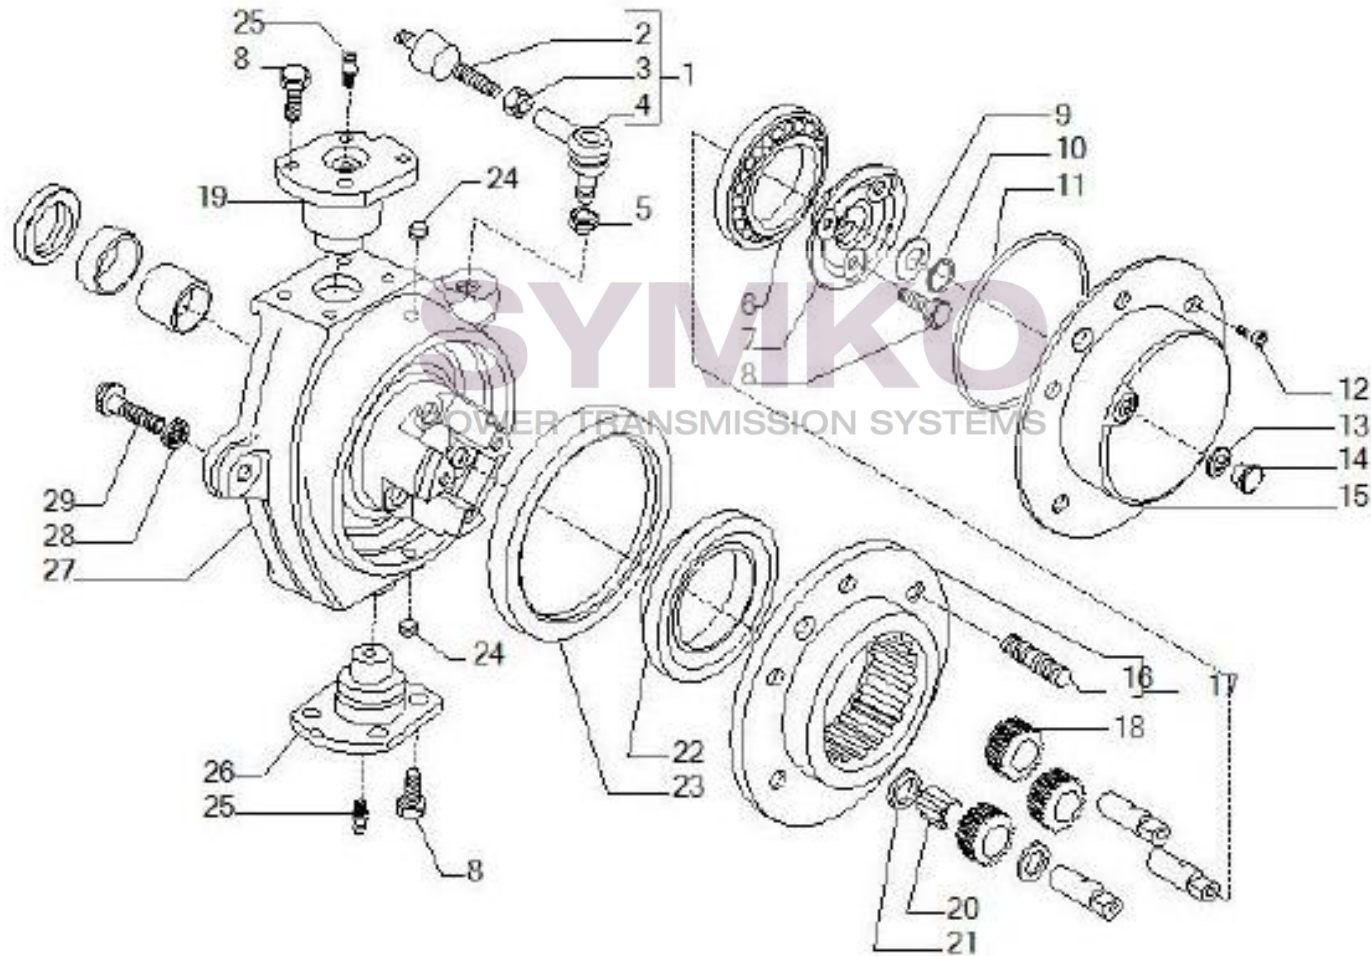

SYMKO

POWER TRANSMISSION SYSTEMS

VUES PONT CARRARO N°140357

Vue N°3

SYMKO – Parc d’activité de Tournebride – 23 Rue de la Guillauderie 44118
LA CHEVROLIERE

Tél : 02 51 70 13 13 - fax : 02 51 70 04 04

contact@symko.fr

www.symko.fr