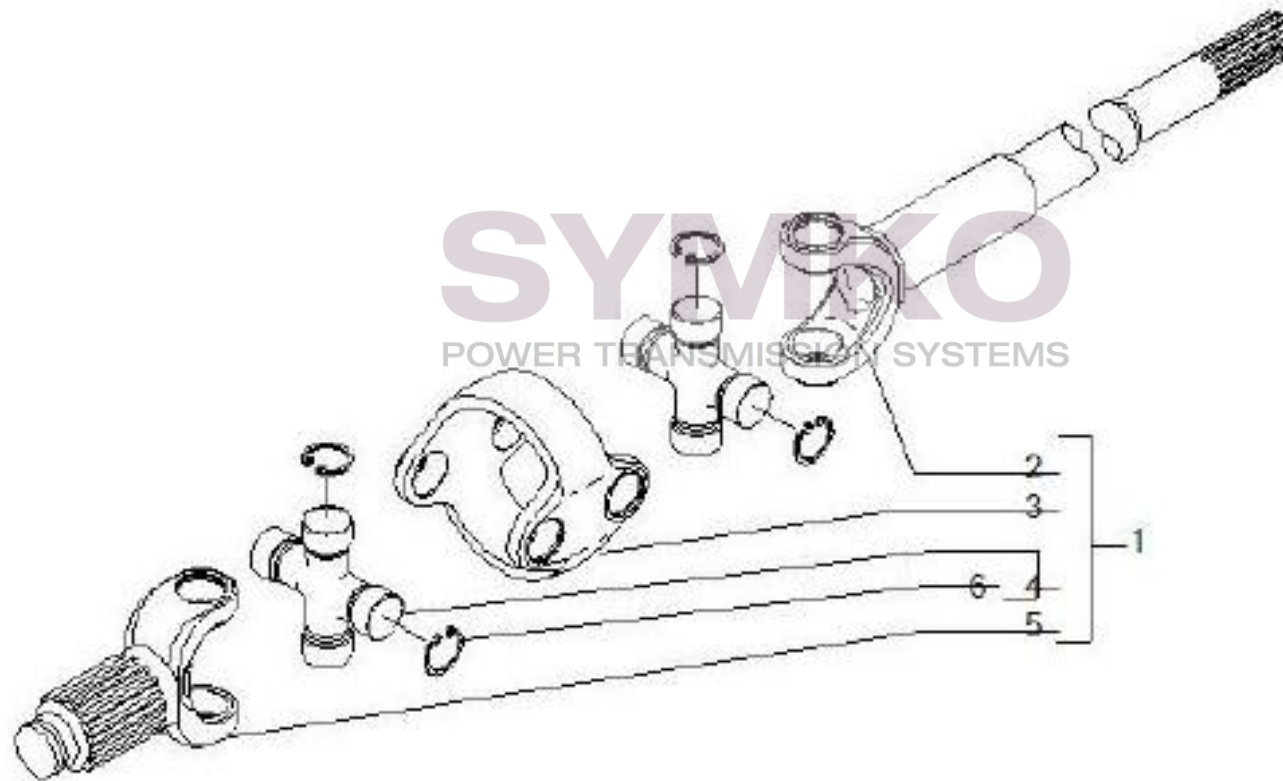

VUES PONT CARRARO N°140357

Vue N°10

SYMKO – Parc d’activité de Tournebride – 23 Rue de la Guillauderie 44118
LA CHEVROLIERE

Tél : 02 51 70 13 13 - fax : 02 51 70 04 04

contact@symko.fr

www.symko.fr