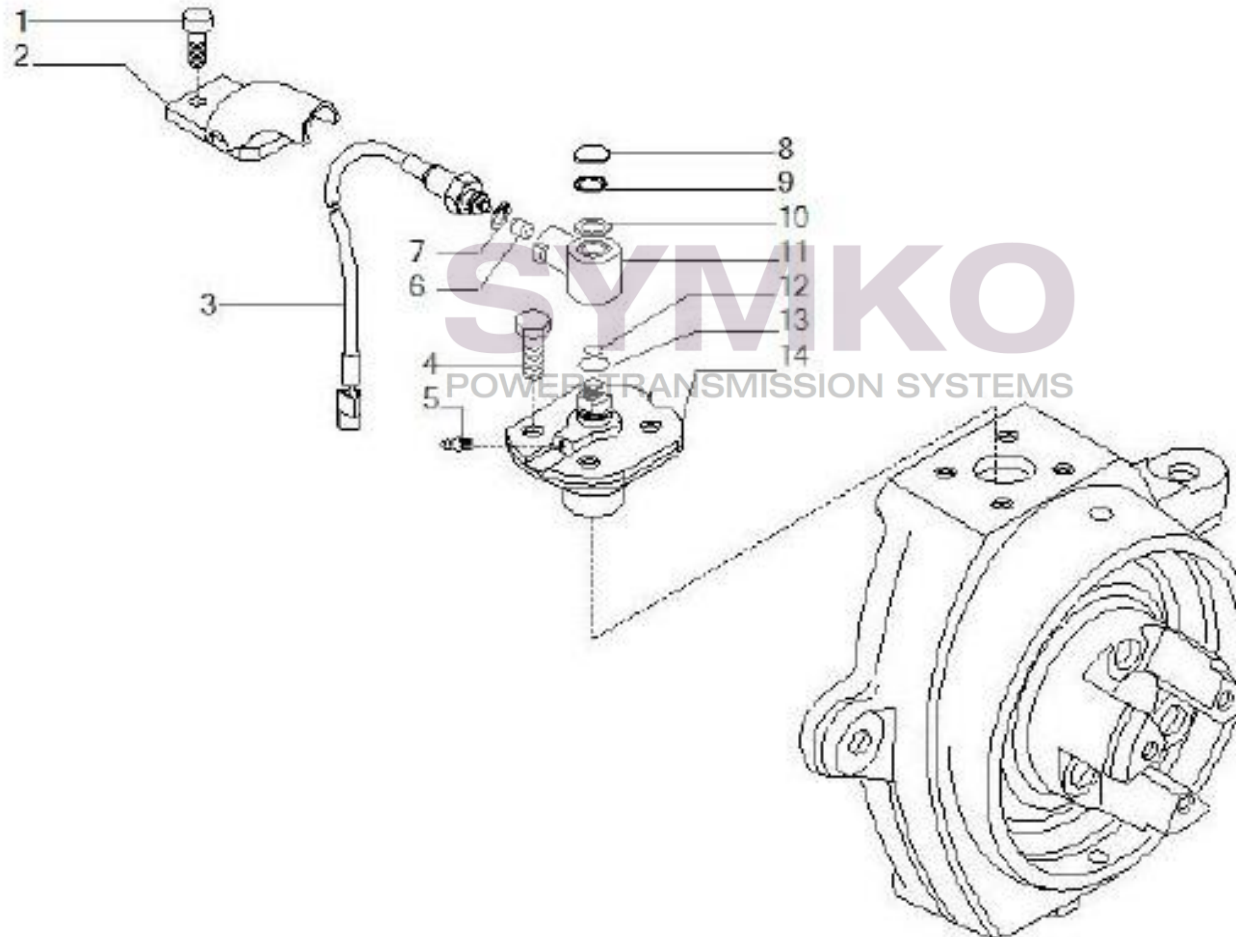

Vue N°10

SYMKO – Parc d’activité de Tournebride – 23 Rue de la Guillauderie 44118
LA CHEVROLIERE

Tél : 02 51 70 13 13 - fax : 02 51 70 04 04

contact@symko.fr

www.symko.fr

VUES PONT CARRARO N°140357

Vue N°11