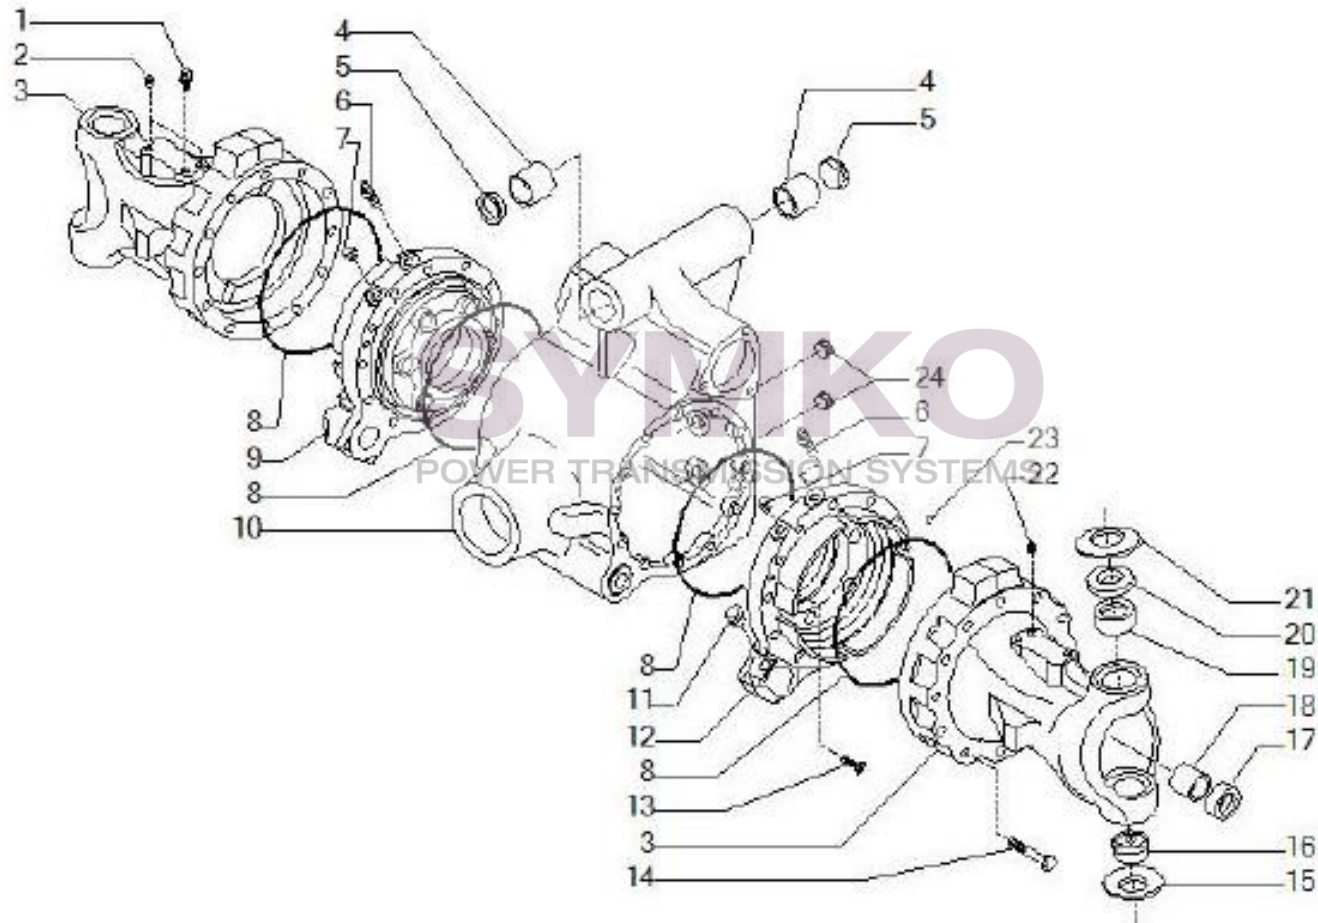

VUES PONT CARRARO N°140358

Vue N°1

SYMKO – Parc d’activité de Tournebride – 23 Rue de la Guillauderie 44118
LA CHEVROLIERE

Tél : 02 51 70 13 13 - fax : 02 51 70 04 04

contact@symko.fr

www.symko.fr

VUES PONT CARRARO N°140358