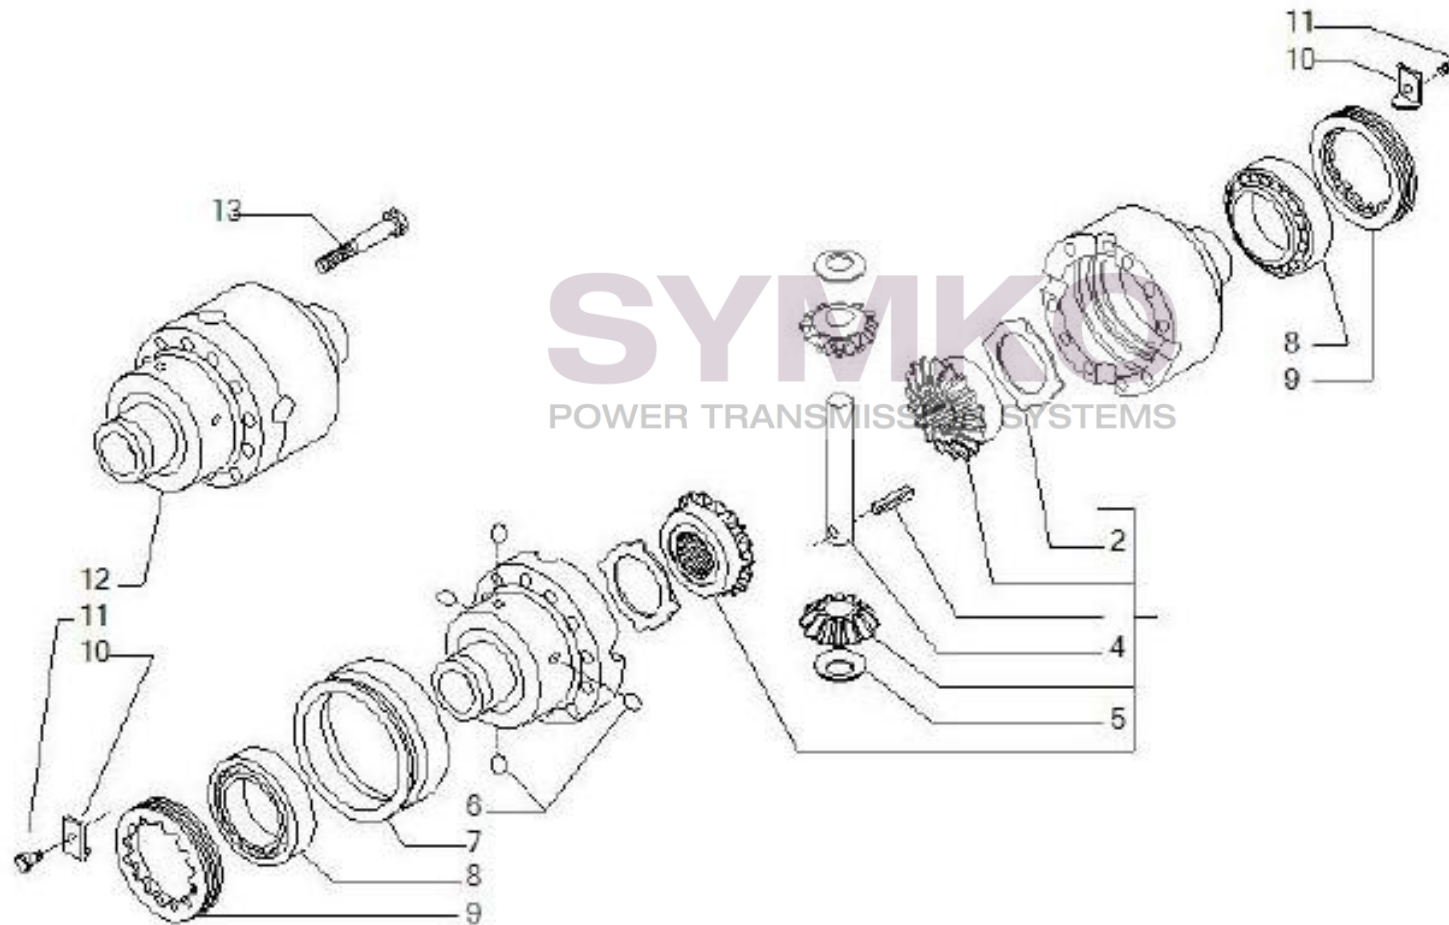

VUES PONT CARRARO N°140358

Vue N°7

SYMKO – Parc d’activité de Tournebride – 23 Rue de la Guillauderie 44118
LA CHEVROLIERE

Tél : 02 51 70 13 13 - fax : 02 51 70 04 04

contact@symko.fr

www.symko.fr