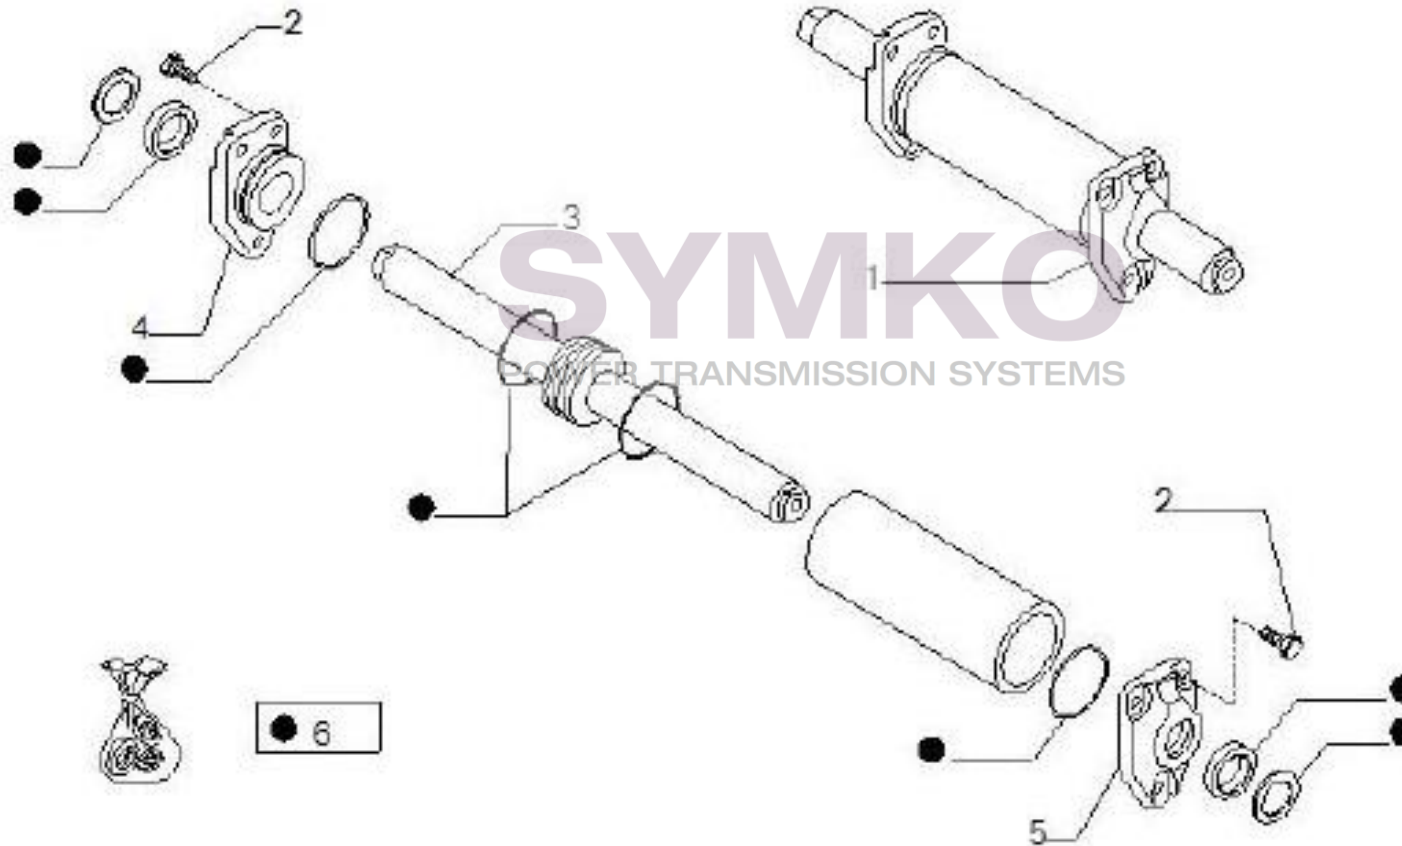

VUES PONT CARRARO N°140358

Vue N°5

SYMKO – Parc d'activité de Tournebride – 23 Rue de la Guillauderie 44118
LA CHEVROLIERE

Tél : 02 51 70 13 13 - fax : 02 51 70 04 04

contact@symko.fr

www.symko.fr