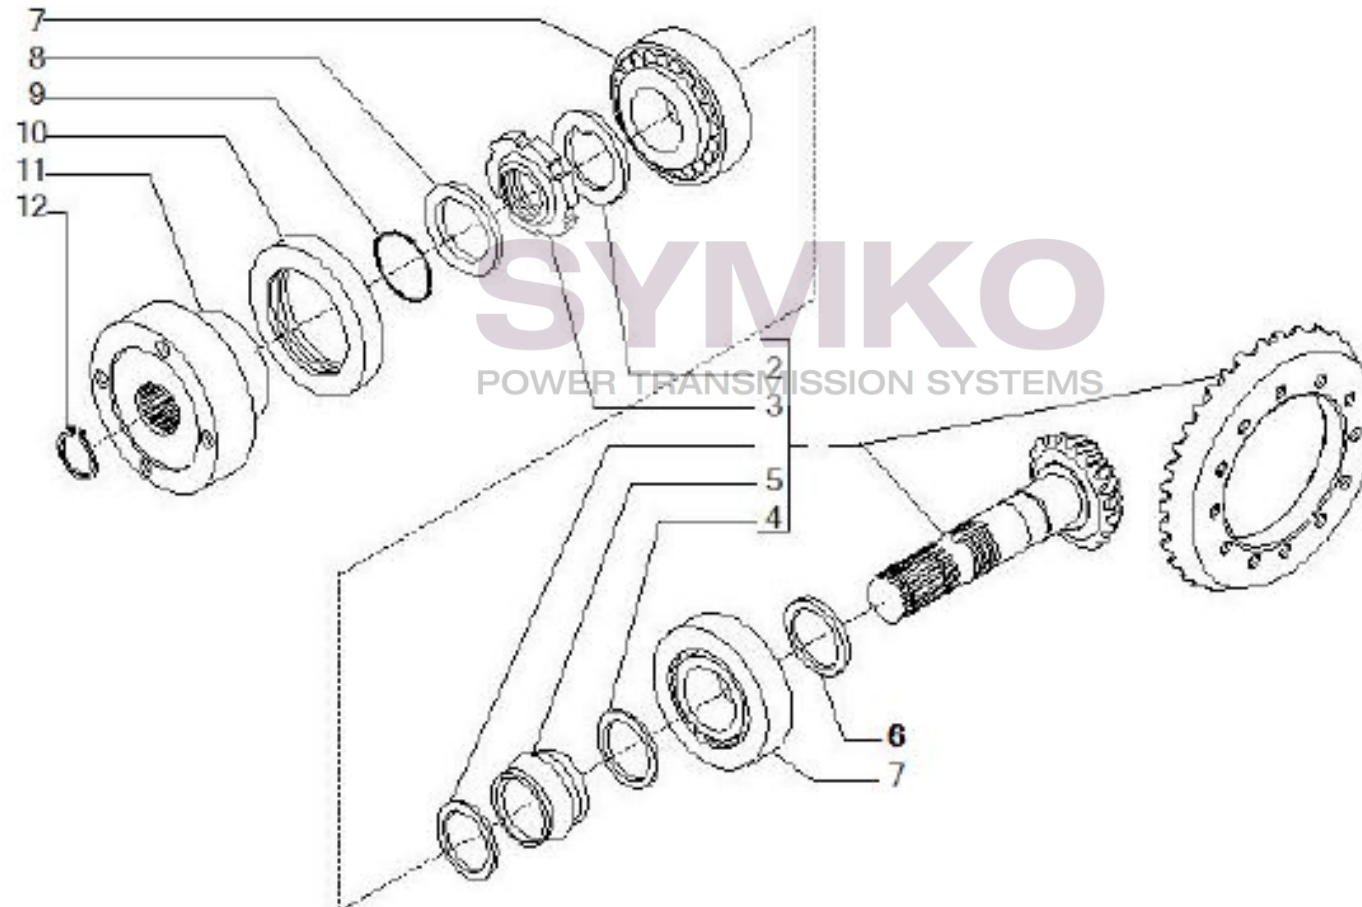

VUES PONT CARRARO N°140358

Vue N°6

SYMKO – Parc d'activité de Tournebride – 23 Rue de la Guillauderie 44118
LA CHEVROLIERE

Tél : 02 51 70 13 13 - fax : 02 51 70 04 04

contact@symko.fr

www.symko.fr