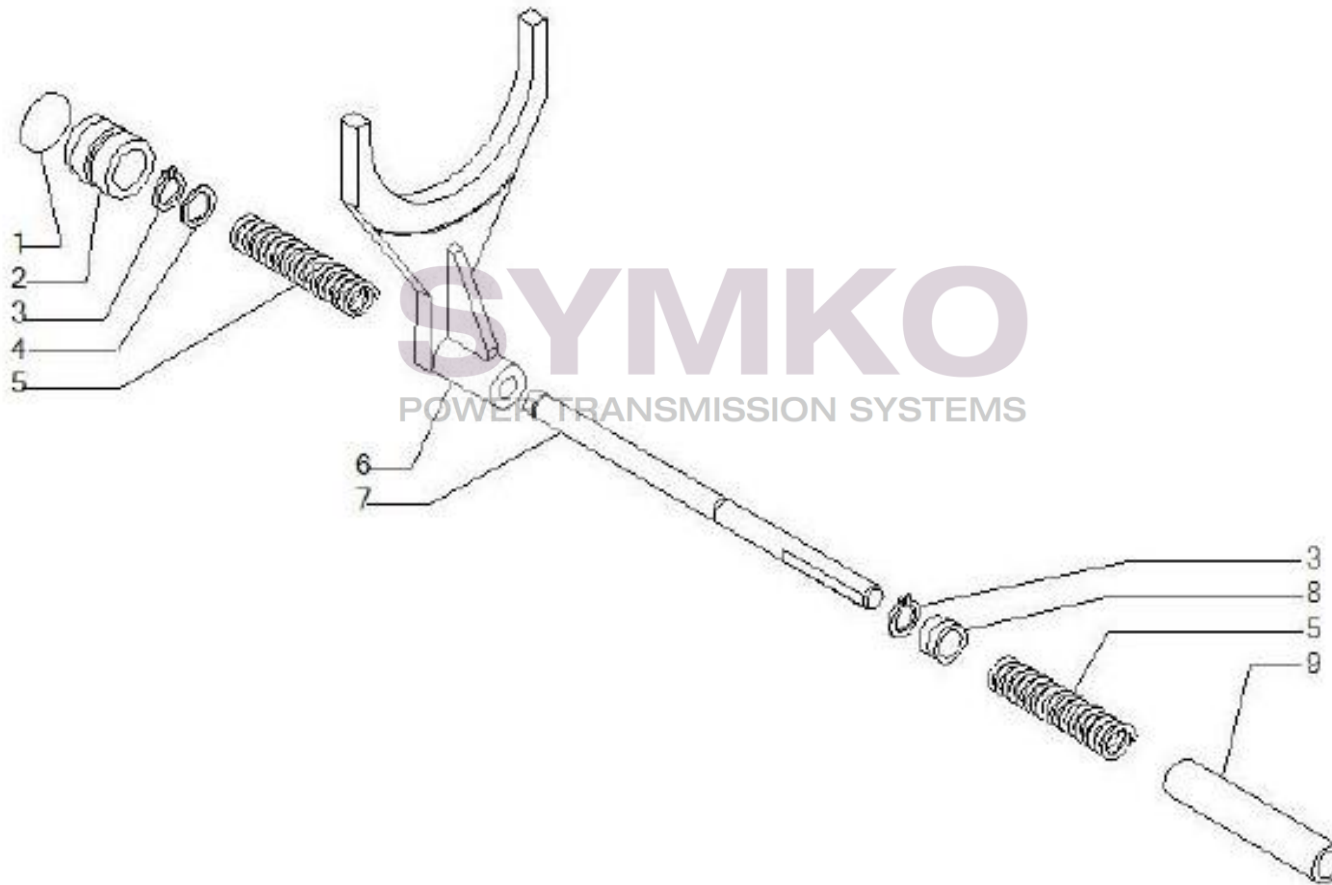

VUES PONT CARRARO N°140358

Vue N°8

SYMKO – Parc d'activité de Tournebride – 23 Rue de la Guillauderie 44118
LA CHEVROLIERE

Tél : 02 51 70 13 13 - fax : 02 51 70 04 04

contact@symko.fr

www.symko.fr