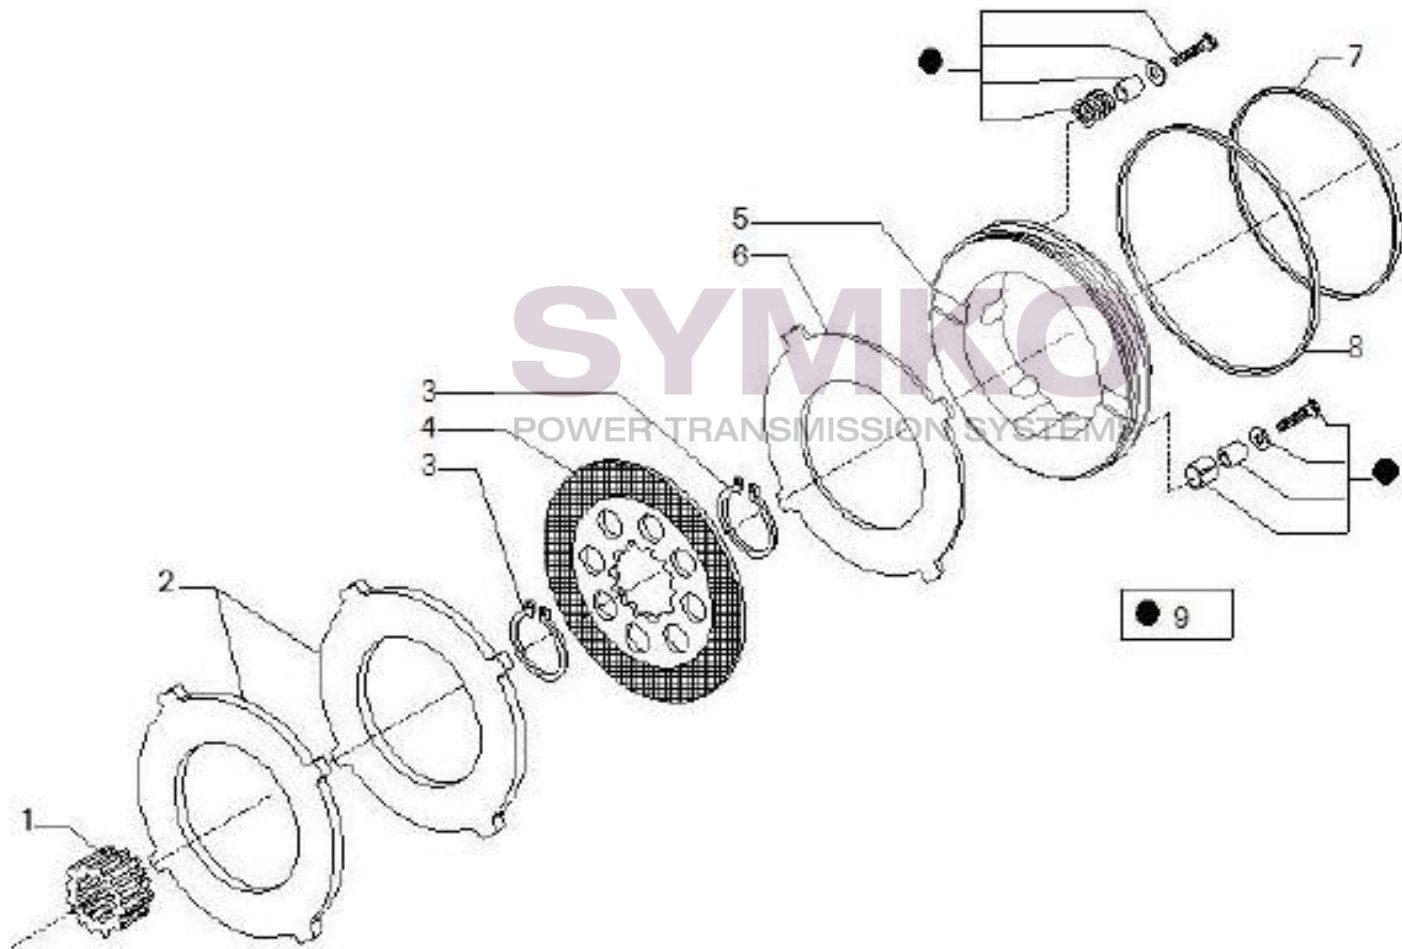

SYMKO

POWER TRANSMISSION SYSTEMS

VUES PONT CARRARO N°140358

Vue N°9

SYMKO – Parc d’activité de Tournebride – 23 Rue de la Guillauderie 44118
LA CHEVROLIERE

Tél : 02 51 70 13 13 - fax : 02 51 70 04 04

contact@symko.fr

www.symko.fr