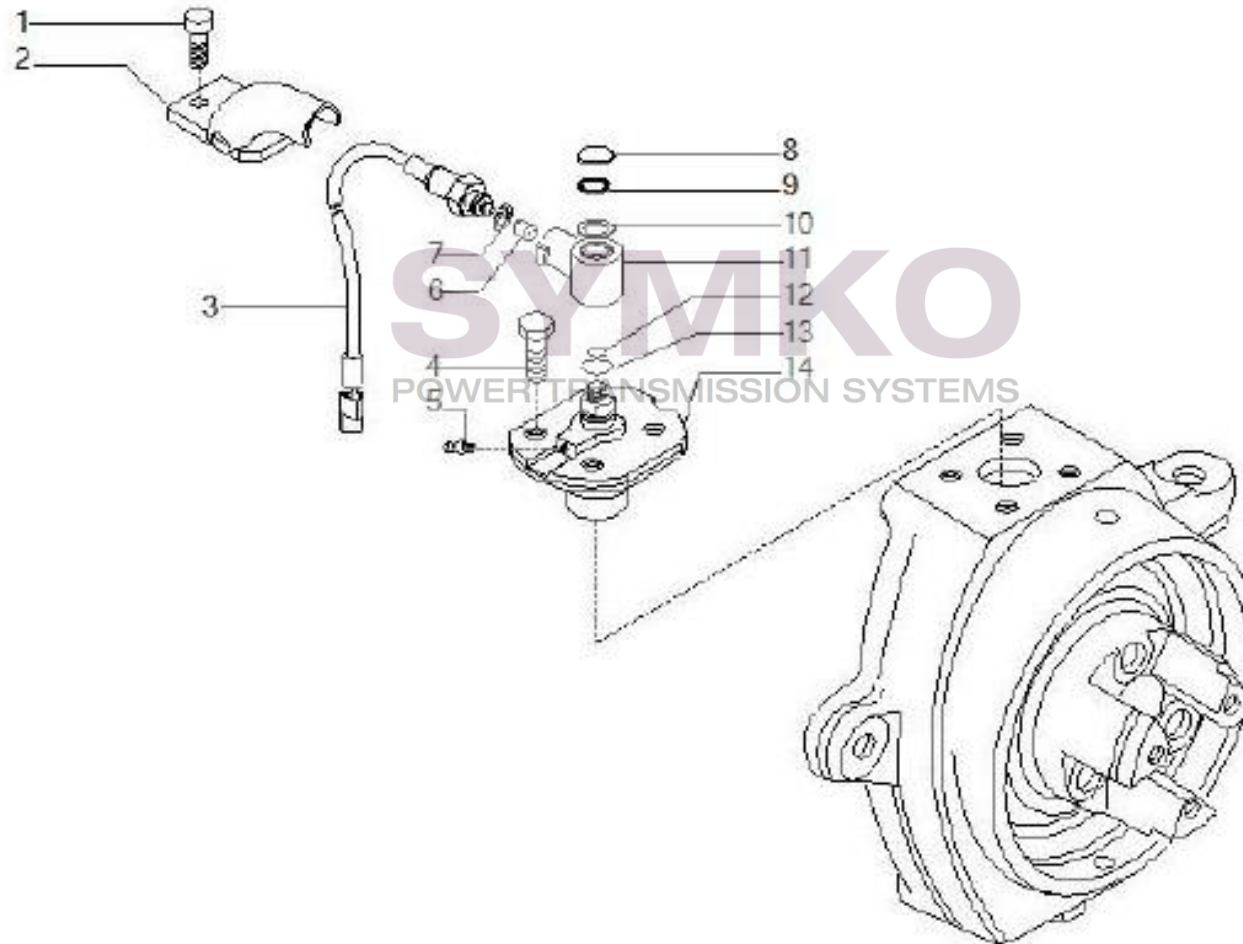

VUES PONT CARRARO N°140358

Vue N°11

SYMKO – Parc d’activité de Tournebride – 23 Rue de la Guillauderie 44118
LA CHEVROLIERE

Tél : 02 51 70 13 13 - fax : 02 51 70 04 04

contact@symko.fr

www.symko.fr