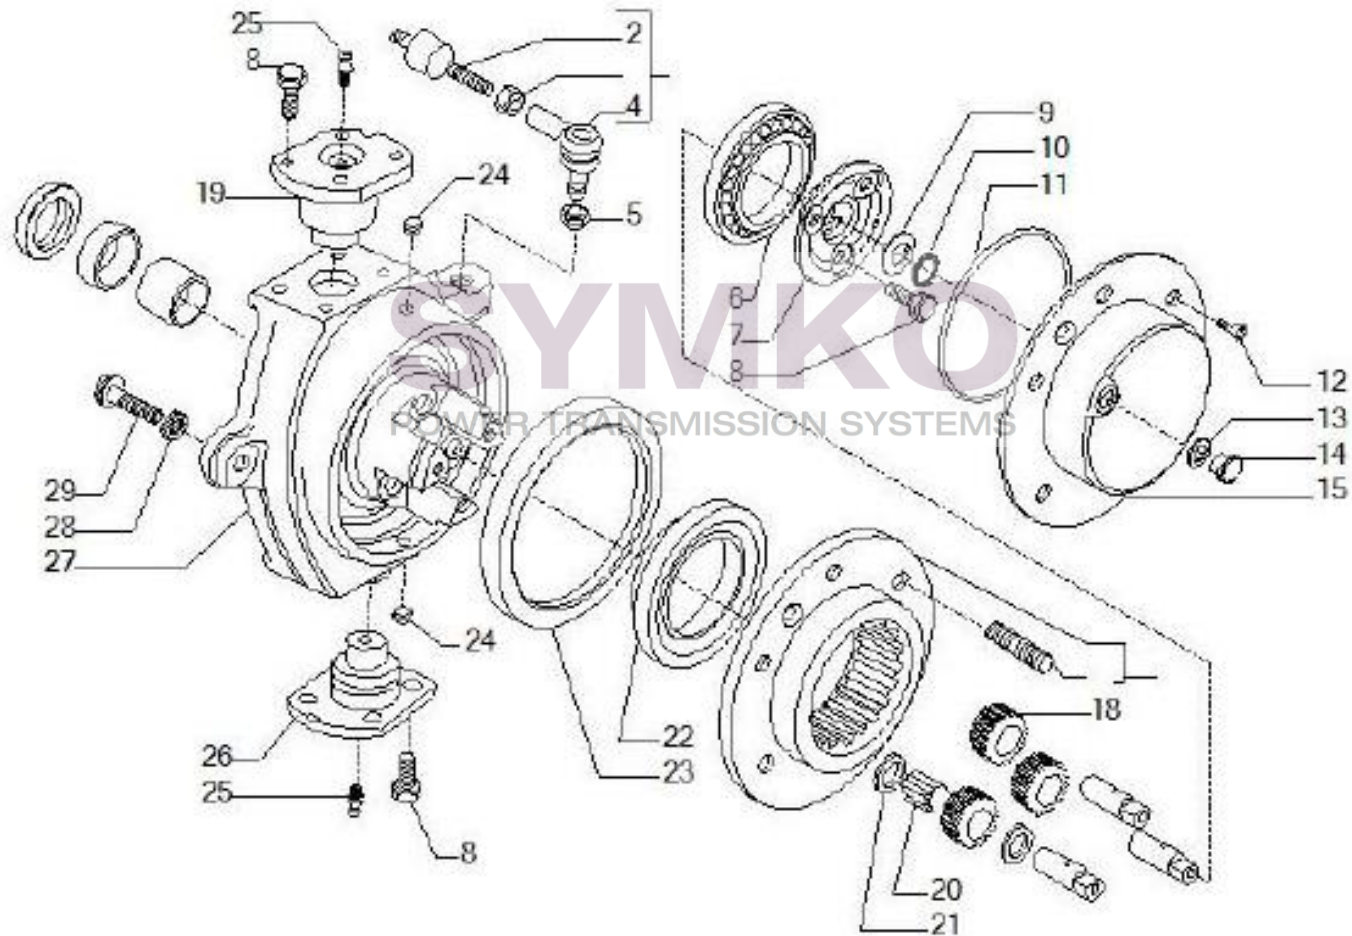

Vue N°2

SYMKO – Parc d’activité de Tournebride – 23 Rue de la Guillauderie 44118
LA CHEVROLIERE

Tél : 02 51 70 13 13 - fax : 02 51 70 04 04

contact@symko.fr

www.symko.fr

VUES PONT CARRARO N°140358

Vue N°3

SYMKO – Parc d’activité de Tournebride – 23 Rue de la Guillauderie 44118
LA CHEVROLIERE