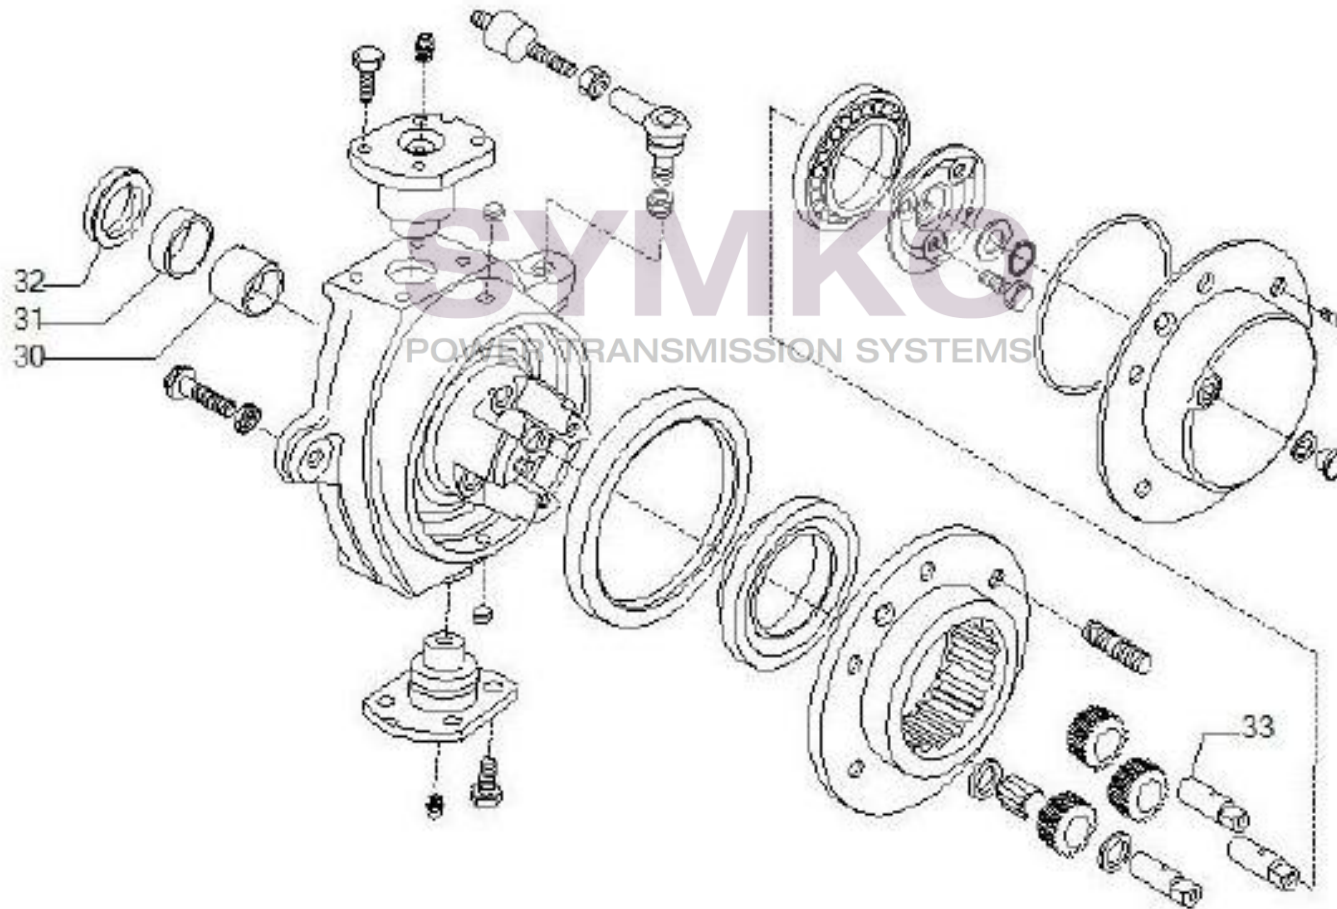

VUES PONT CARRARO N°140358

Vue N°4

SYMKO – Parc d’activité de Tournebride – 23 Rue de la Guillauderie 44118
LA CHEVROLIERE

Tél : 02 51 70 13 13 - fax : 02 51 70 04 04

contact@symko.fr

www.symko.fr