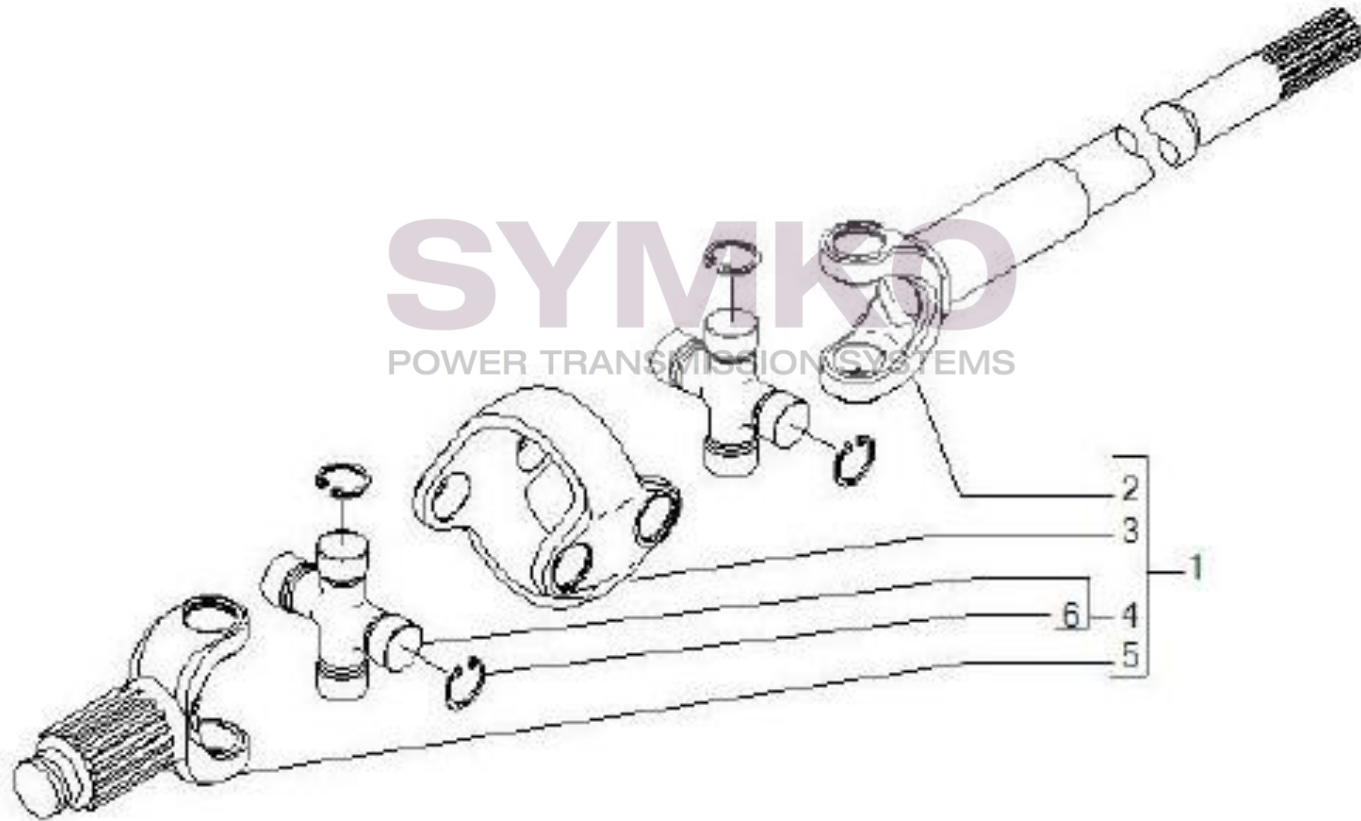

Vue N°9

SYMKO – Parc d’activité de Tournebride – 23 Rue de la Guillauderie 44118
LA CHEVROLIERE

Tél : 02 51 70 13 13 - fax : 02 51 70 04 04

contact@symko.fr

www.symko.fr

VUES PONT CARRARO N°140358

Vue N°10

SYMKO – Parc d’activité de Tournebride – 23 Rue de la Guillauderie 44118
LA CHEVROLIERE