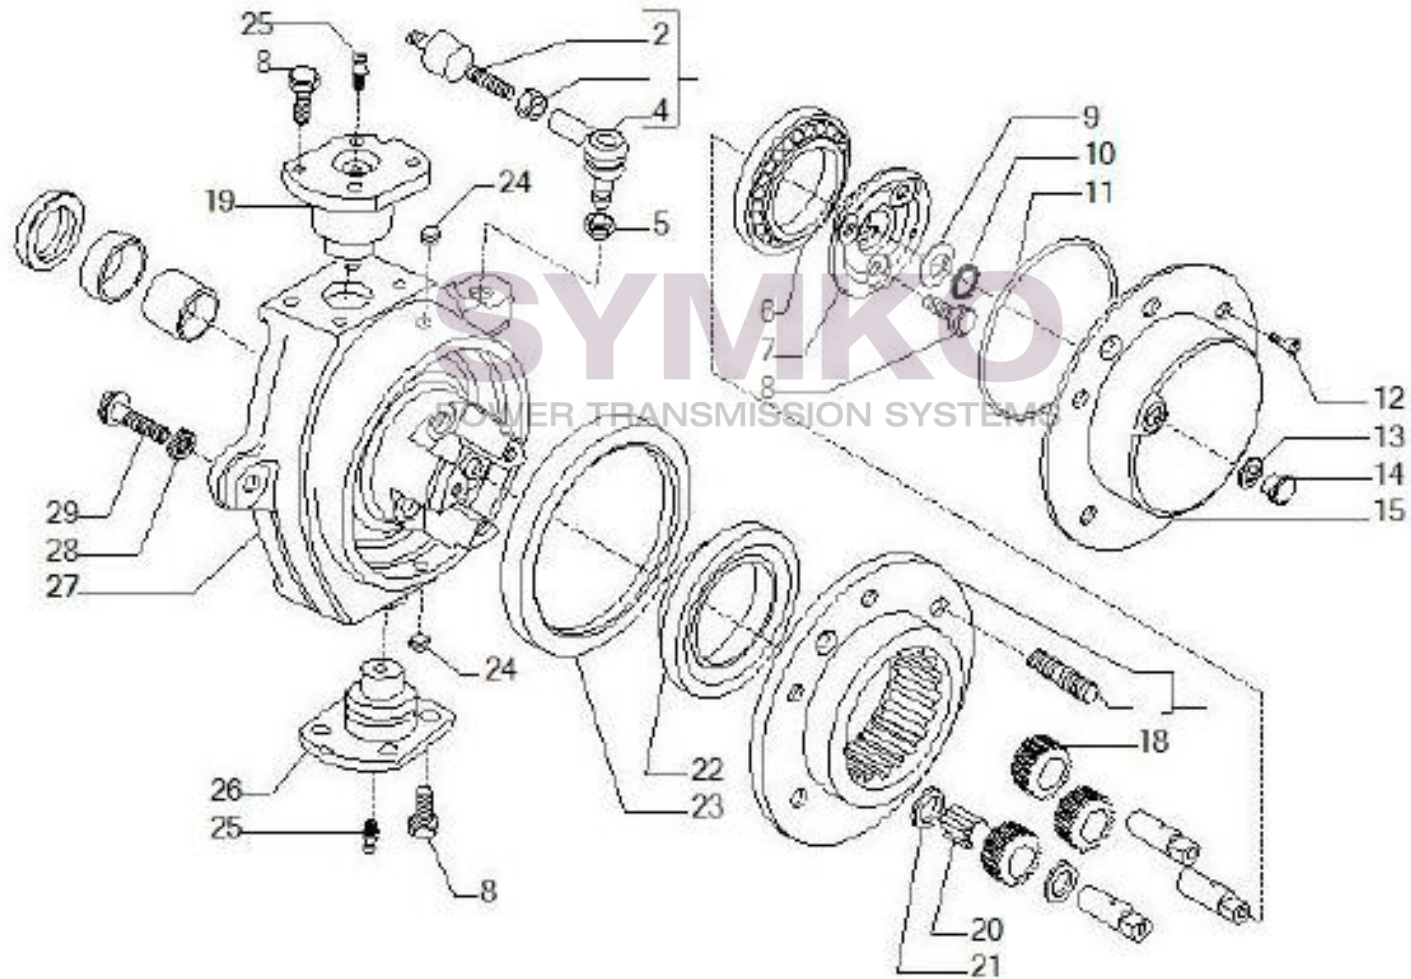

VUES PONT CARRARO N°140358

Vue N°2

SYMKO – Parc d’activité de Tournebride – 23 Rue de la Guillauderie 44118
LA CHEVROLIERE

Tél : 02 51 70 13 13 - fax : 02 51 70 04 04

contact@symko.fr

www.symko.fr