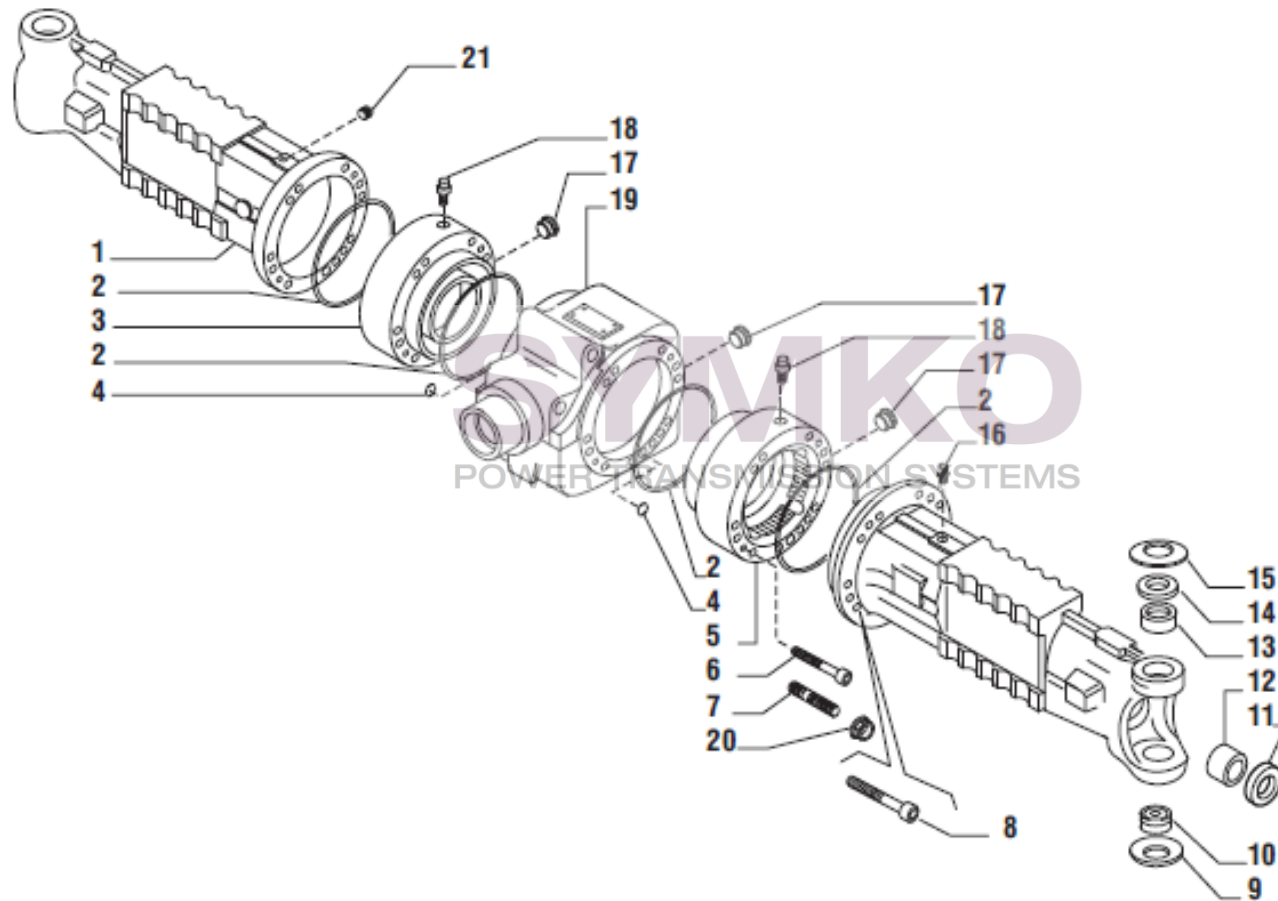

VUES PONT CARRARO N°140415

Vue N°1

SYMKO – Parc d’activité de Tournebride – 23 Rue de la Guillauderie 44118
LA CHEVROLIERE

Tél : 02 51 70 13 13 - fax : 02 51 70 04 04

contact@symko.fr

www.symko.fr