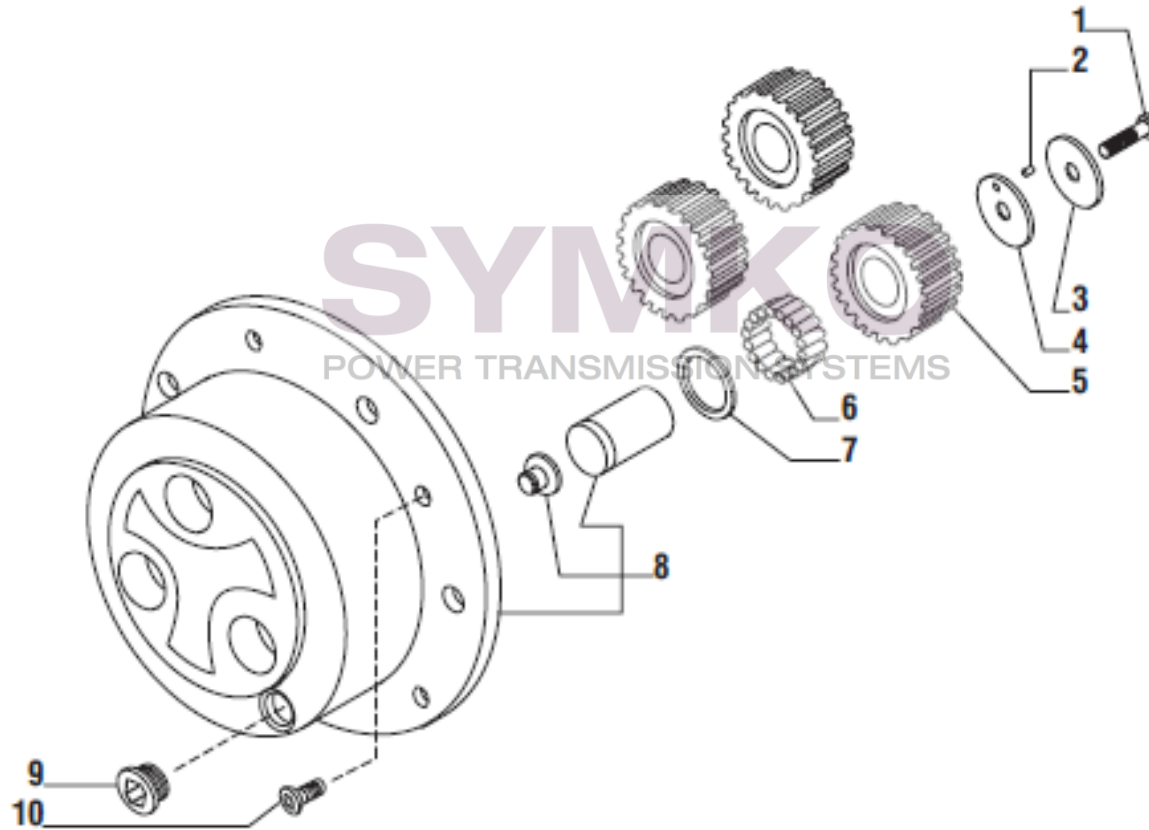

VUES PONT CARRARO N°140415

Vue N°8

SYMKO – Parc d’activité de Tournebride – 23 Rue de la Guillauderie 44118
LA CHEVROLIERE

Tél : 02 51 70 13 13 - fax : 02 51 70 04 04

contact@symko.fr

www.symko.fr