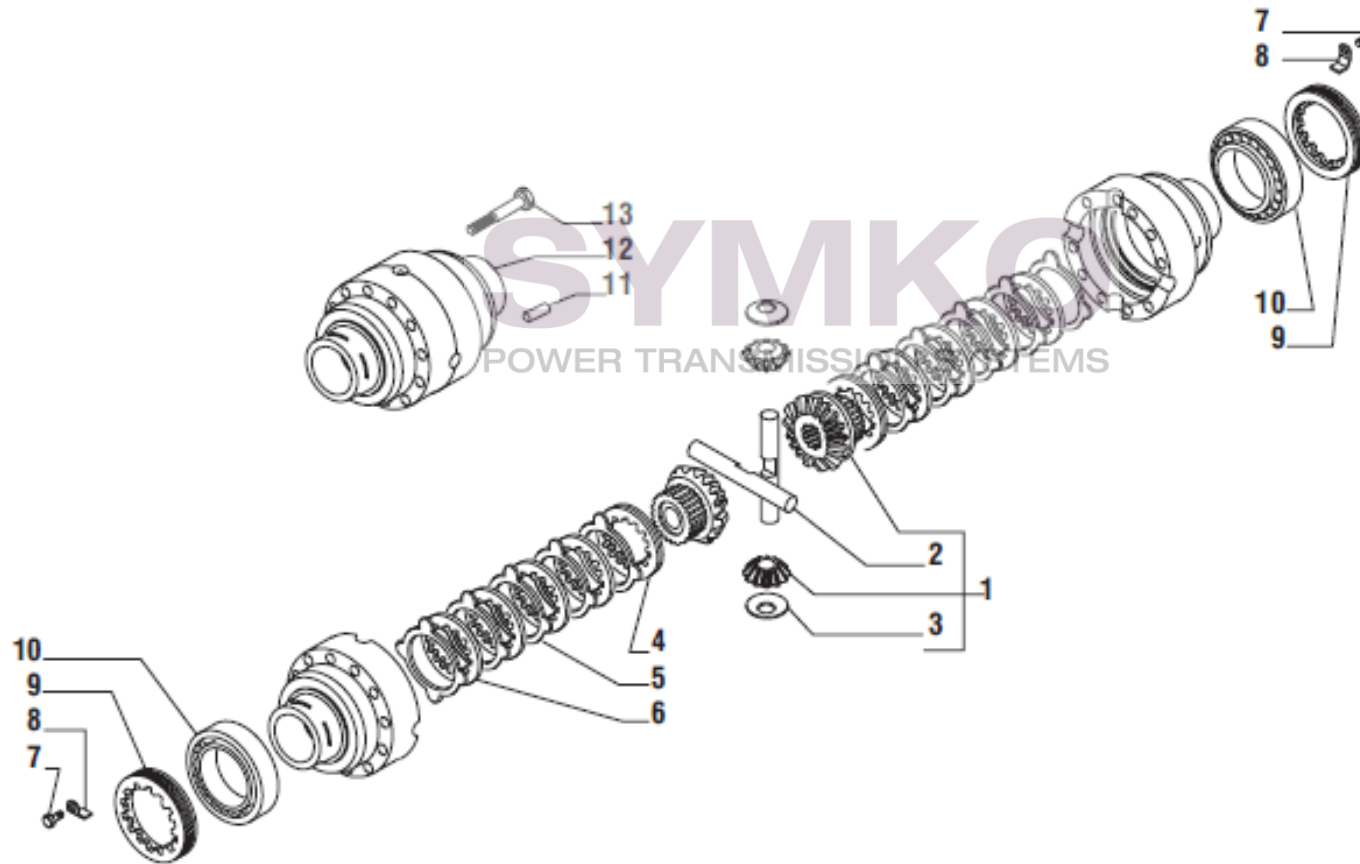

Vue N°3

SYMKO – Parc d’activité de Tournebride – 23 Rue de la Guillauderie 44118
LA CHEVROLIERE

Tél : 02 51 70 13 13 - fax : 02 51 70 04 04

contact@symko.fr

www.symko.fr

VUES PONT CARRARO N°140415

Vue N°4

SYMKO – Parc d’activité de Tournebride – 23 Rue de la Guillauderie 44118
LA CHEVROLIERE