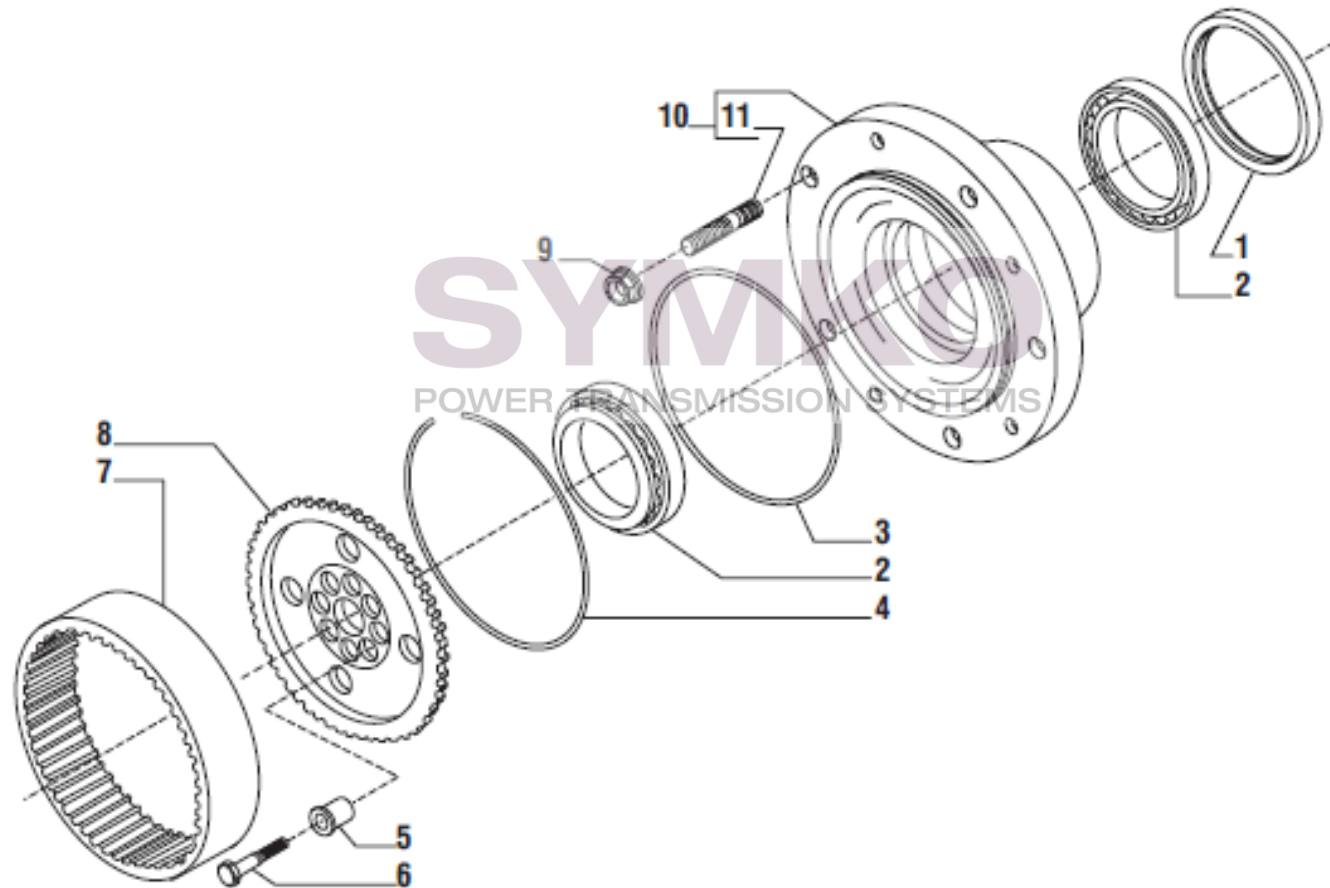

VUES PONT CARRARO N°140415

Vue N°7

SYMKO – Parc d’activité de Tournebride – 23 Rue de la Guillauderie 44118
LA CHEVROLIERE

Tél : 02 51 70 13 13 - fax : 02 51 70 04 04

contact@symko.fr

www.symko.fr