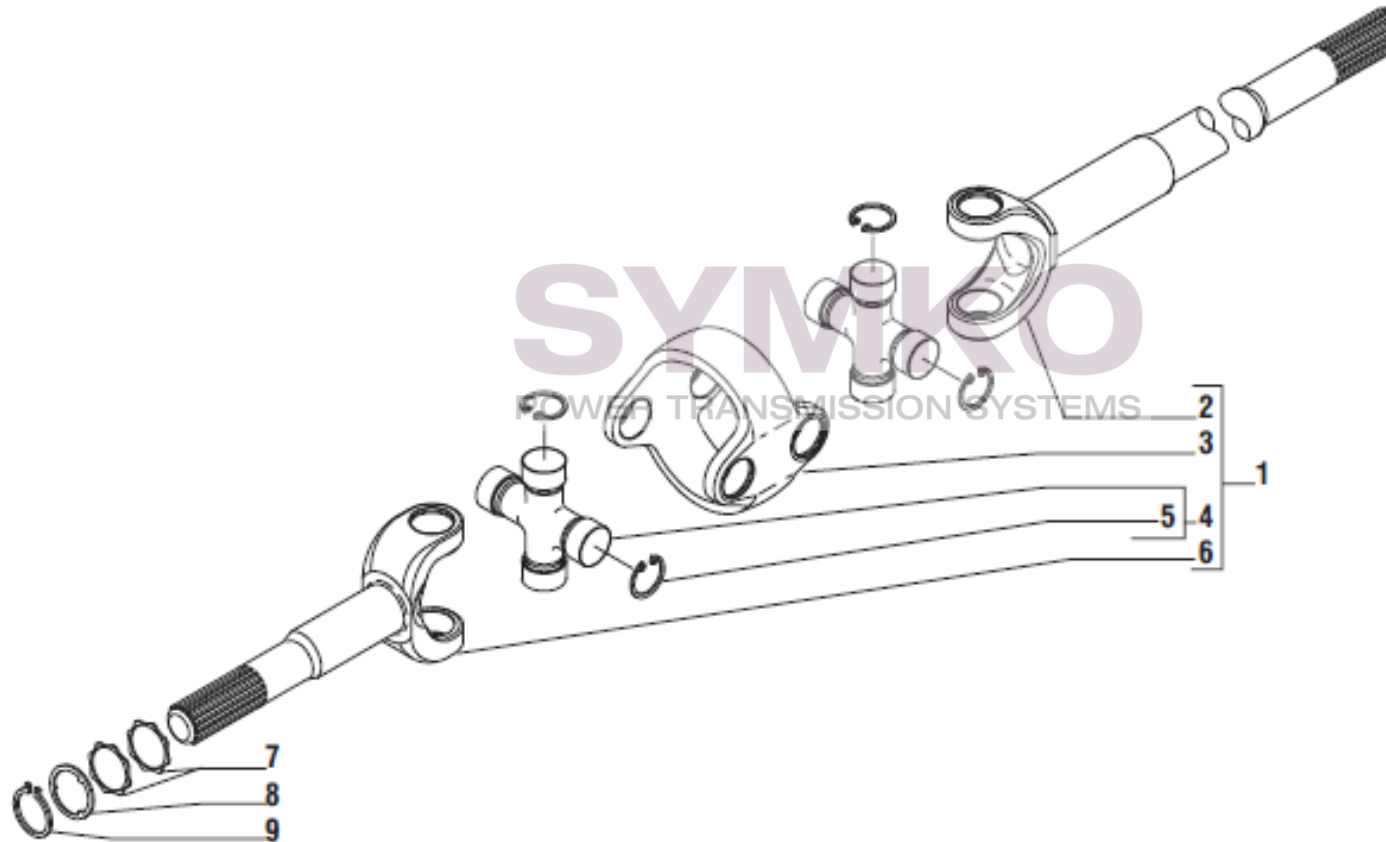

VUES PONT CARRARO N°140415

Vue N°5

SYMKO – Parc d’activité de Tournebride – 23 Rue de la Guillauderie 44118
LA CHEVROLIERE

Tél : 02 51 70 13 13 - fax : 02 51 70 04 04

contact@symko.fr

www.symko.fr