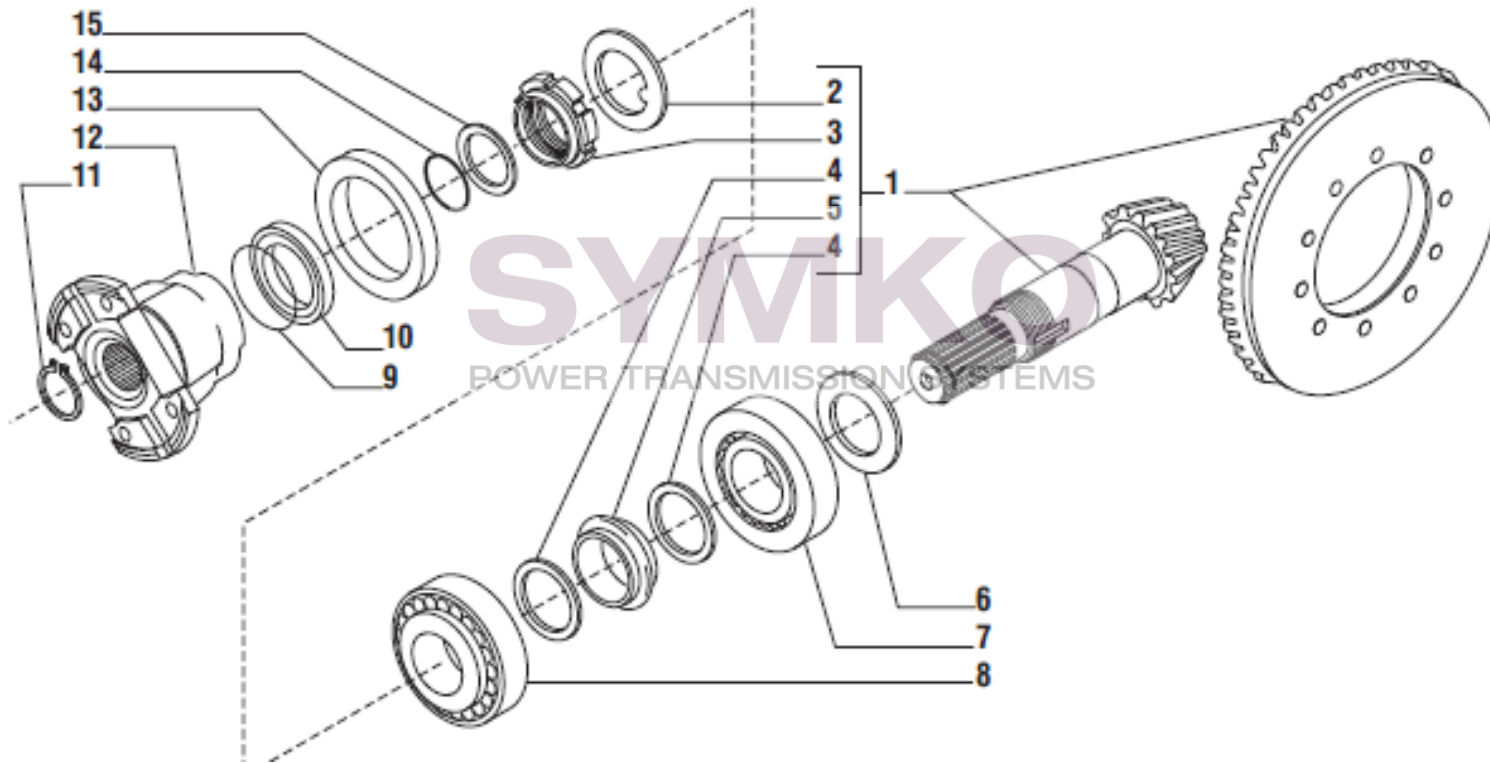

VUES PONT CARRARO N°140415

Vue N°3

SYMKO – Parc d’activité de Tournebride – 23 Rue de la Guillauderie 44118
LA CHEVROLIERE

Tél : 02 51 70 13 13 - fax : 02 51 70 04 04

contact@symko.fr

www.symko.fr