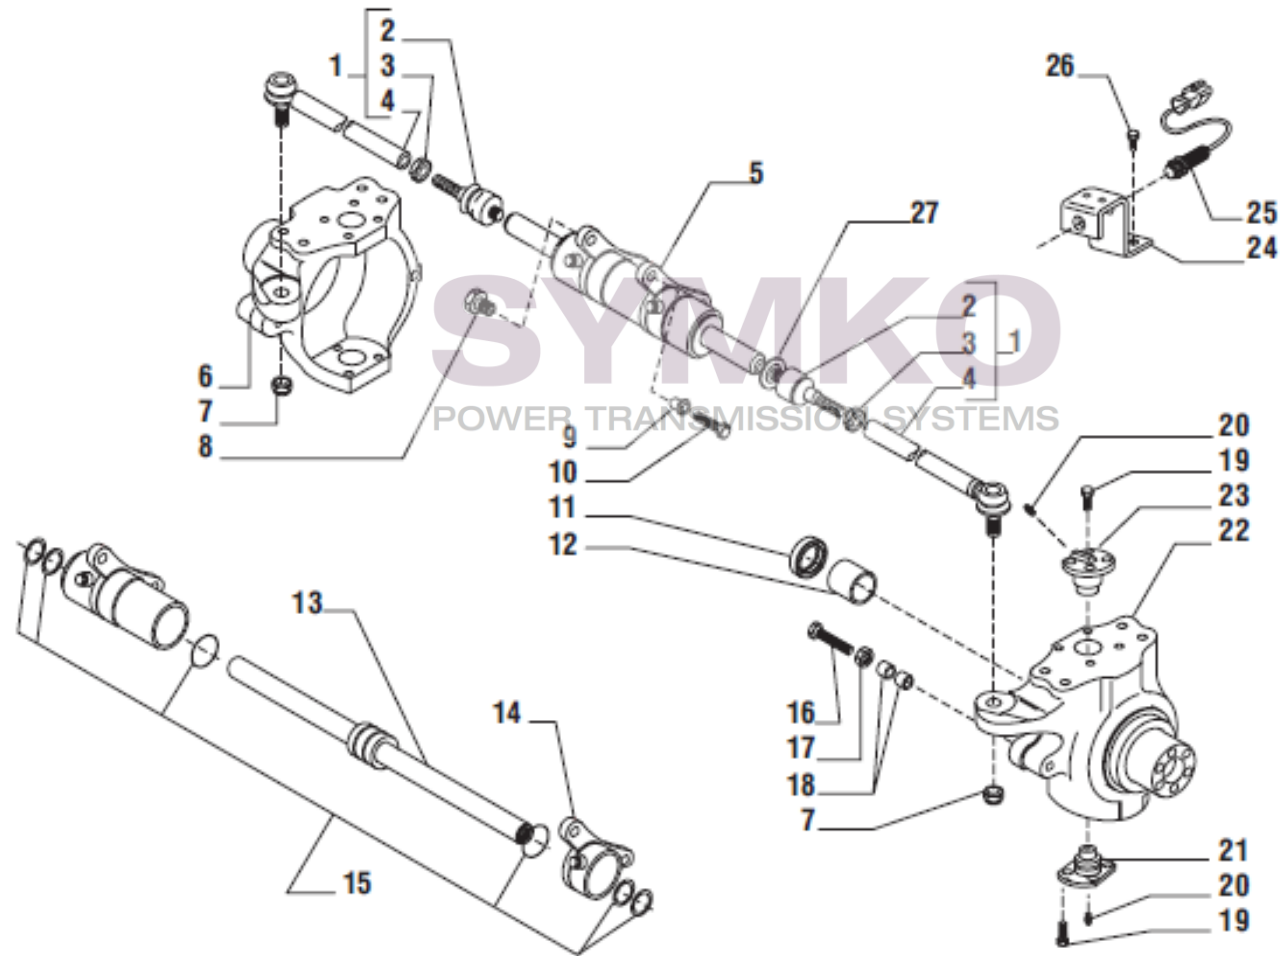

SYMKO

POWER TRANSMISSION SYSTEMS

VUES PONT CARRARO N°140415

Vue N°2

SYMKO – Parc d'activité de Tournebride – 23 Rue de la Guillauderie 44118
LA CHEVROLIERE

Tél : 02 51 70 13 13 - fax : 02 51 70 04 04

contact@symko.fr

www.symko.fr