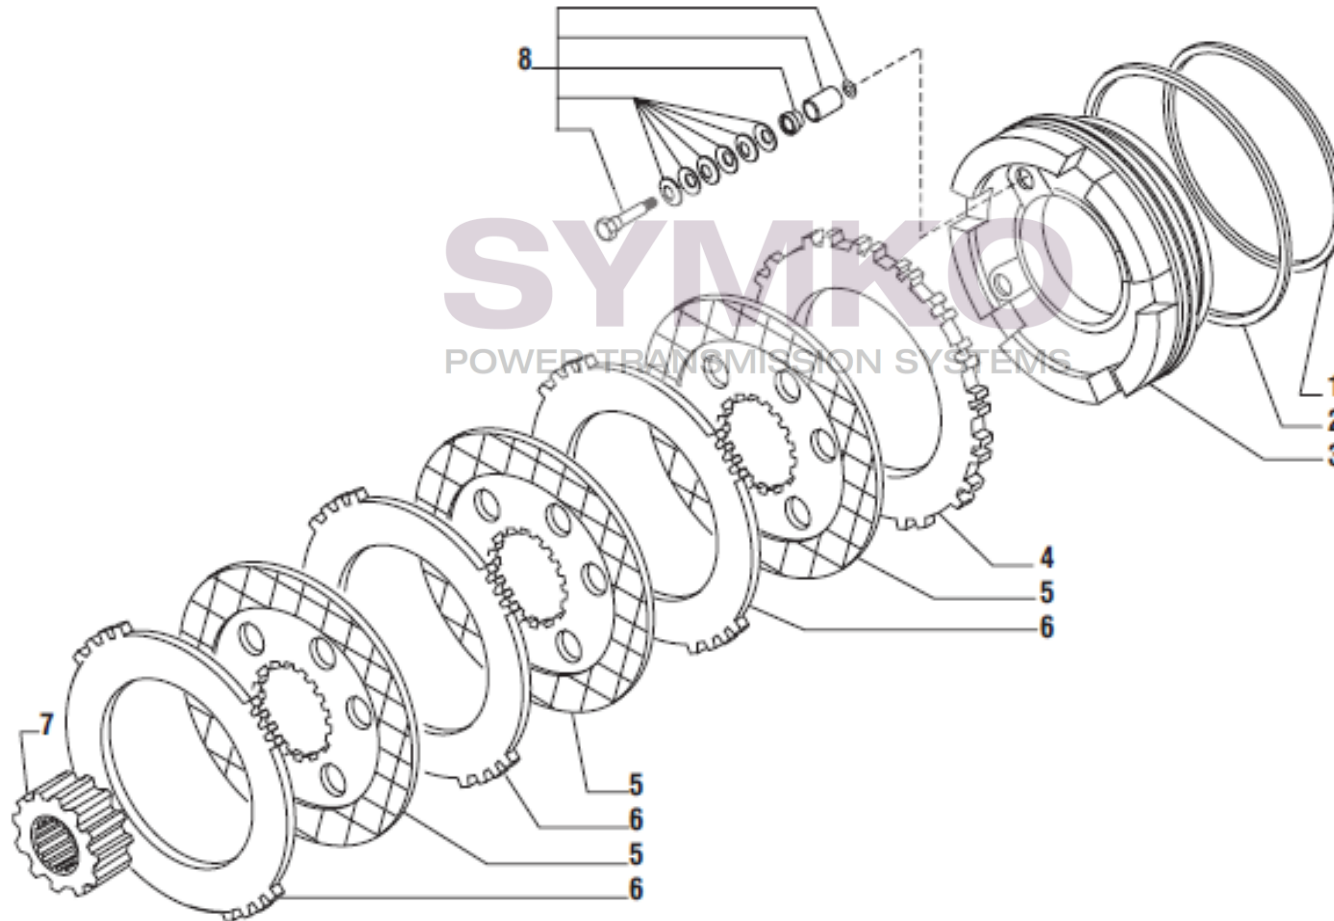

contact@symko.fr

www.symko.fr

SYMKO

POWER TRANSMISSION SYSTEMS

VUES PONT CARRARO N°140415

Vue N°6

SYMKO – Parc d'activité de Tournebride – 23 Rue de la Guillauderie 44118
LA CHEVROLIERE

Tél : 02 51 70 13 13 - fax : 02 51 70 04 04