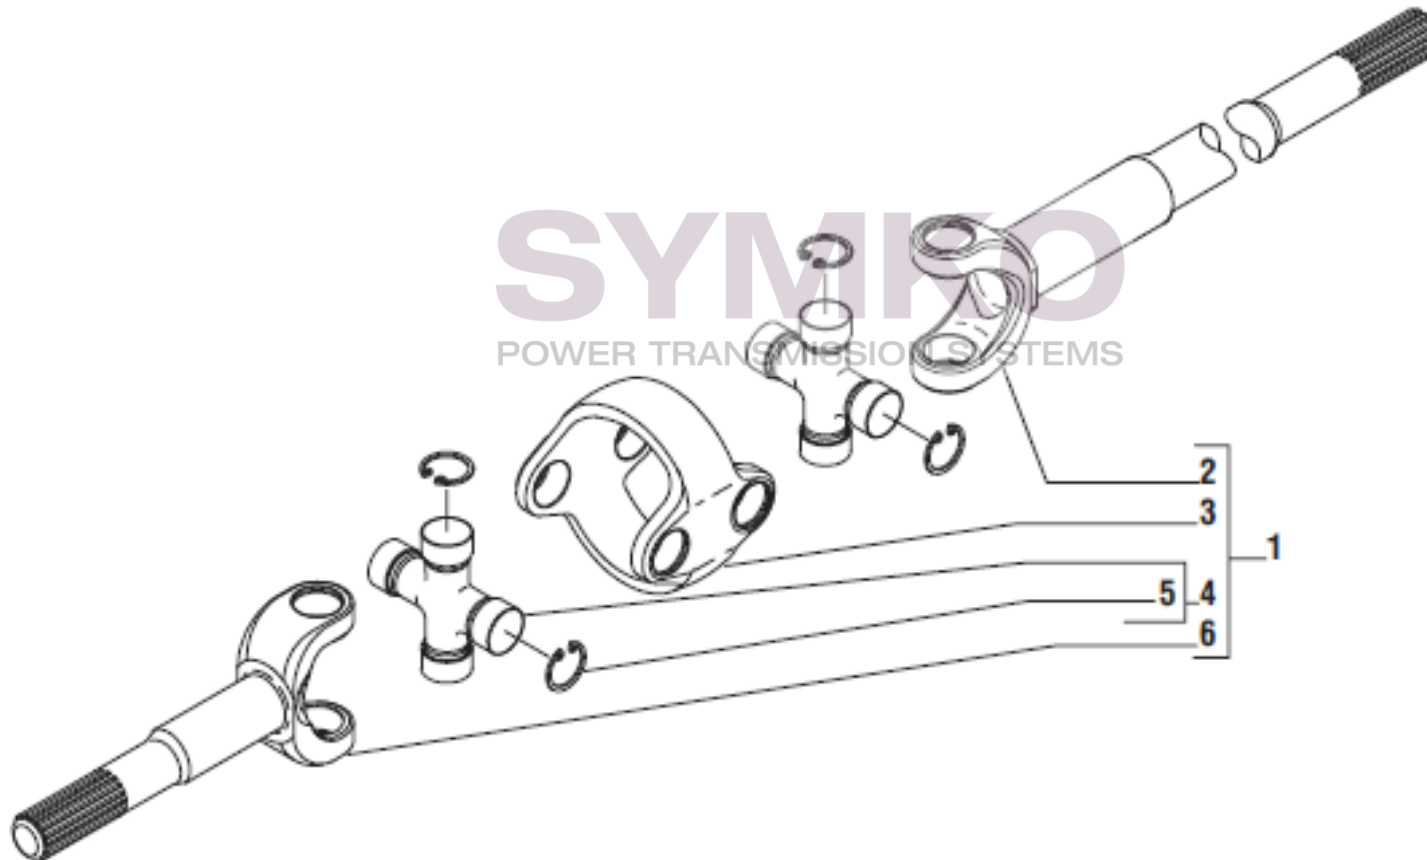

VUES PONT CARRARO N°140556

Vue N°6

SYMKO – Parc d'activité de Tournebride – 23 Rue de la Guillauderie 44118
LA CHEVROLIERE

Tél : 02 51 70 13 13 - fax : 02 51 70 04 04

contact@symko.fr

www.symko.fr