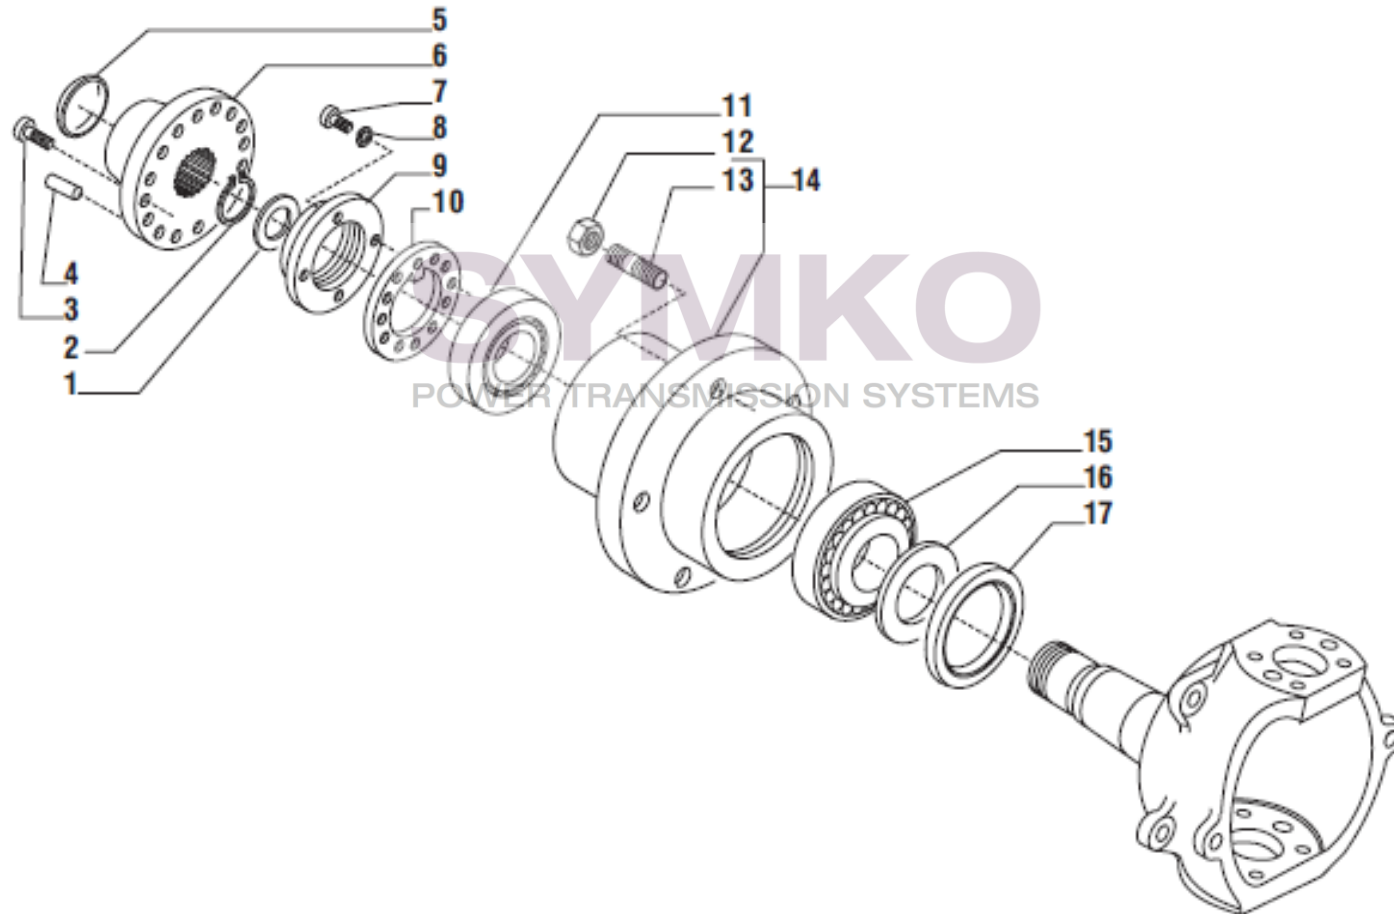

VUES PONT CARRARO N°140556

Vue N°7

SYMKO – Parc d’activité de Tournebride – 23 Rue de la Guillauderie 44118
LA CHEVROLIERE

Tél : 02 51 70 13 13 - fax : 02 51 70 04 04

contact@symko.fr

www.symko.fr