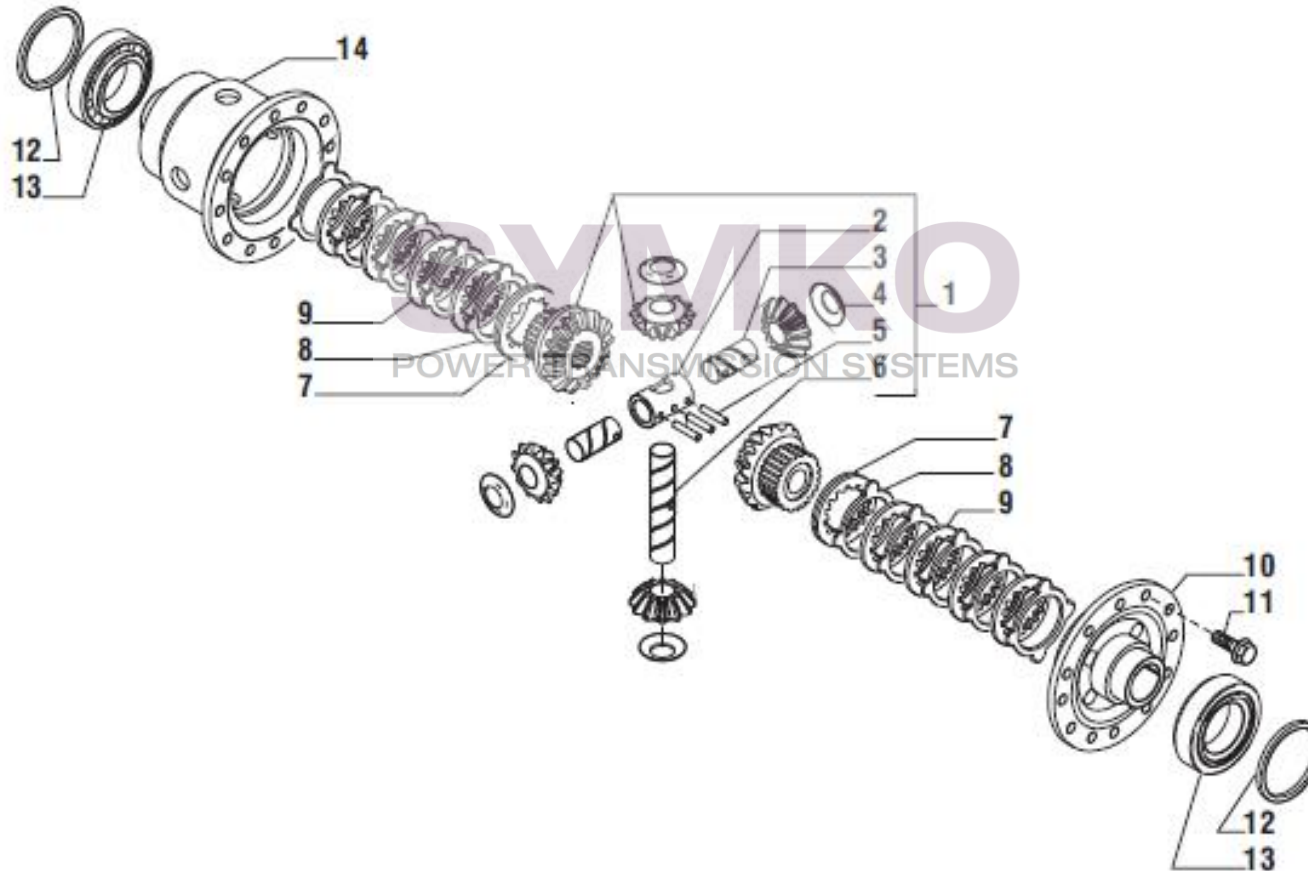

VUES PONT CARRARO N°140556

Vue N°5

SYMKO – Parc d’activité de Tournebride – 23 Rue de la Guillauderie 44118
LA CHEVROLIERE

Tél : 02 51 70 13 13 - fax : 02 51 70 04 04

contact@symko.fr

www.symko.fr