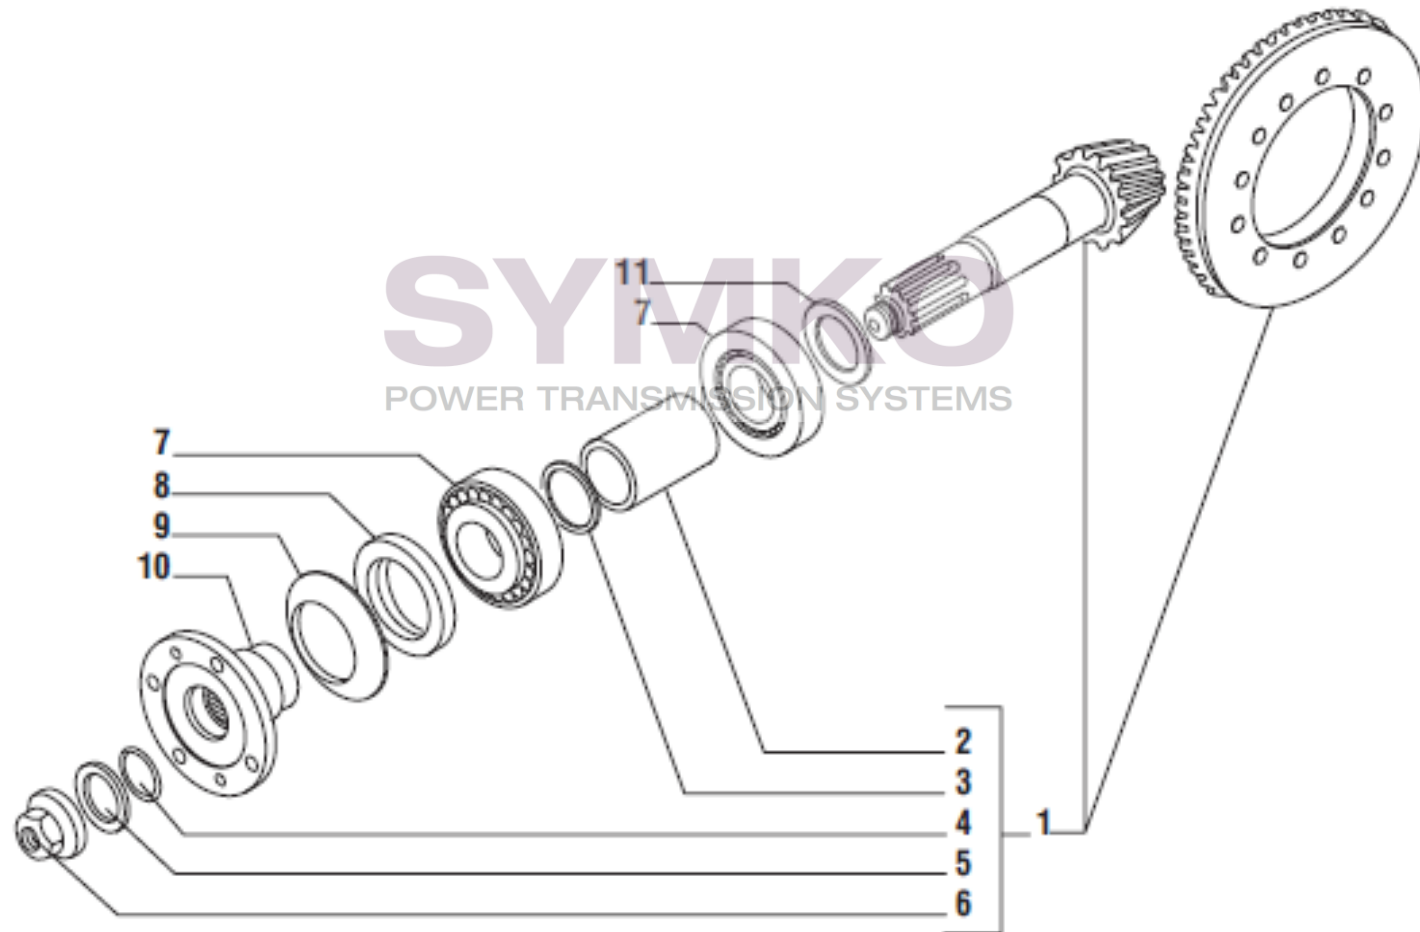

Vue N°3

SYMKO – Parc d’activité de Tournebride – 23 Rue de la Guillauderie 44118
LA CHEVROLIERE

Tél : 02 51 70 13 13 - fax : 02 51 70 04 04

contact@symko.fr

www.symko.fr

VUES PONT CARRARO N°140556

Vue N°4

SYMKO – Parc d’activité de Tournebride – 23 Rue de la Guillauderie 44118
LA CHEVROLIERE