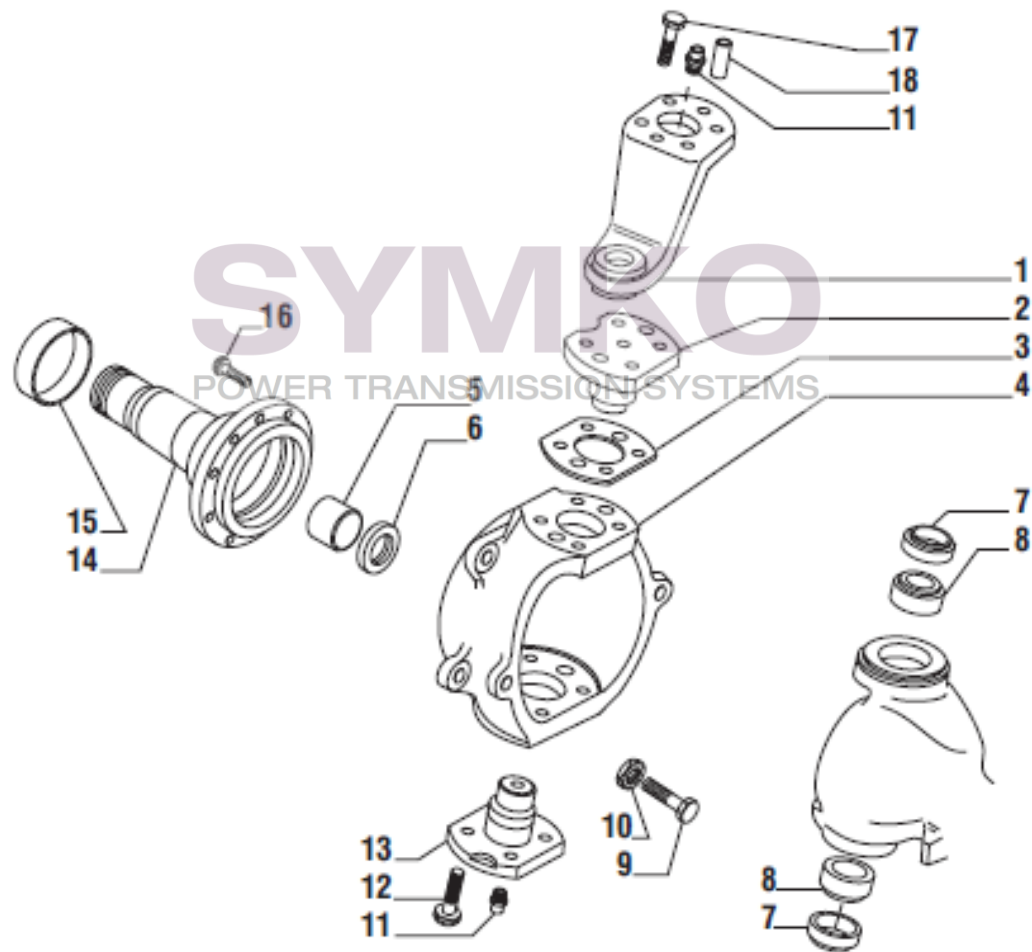

VUES PONT CARRARO N°140556

Vue N°2

SYMKO – Parc d’activité de Tournebride – 23 Rue de la Guillauderie 44118
LA CHEVROLIERE

Tél : 02 51 70 13 13 - fax : 02 51 70 04 04

contact@symko.fr

www.symko.fr

VUES PONT CARRARO N°140556