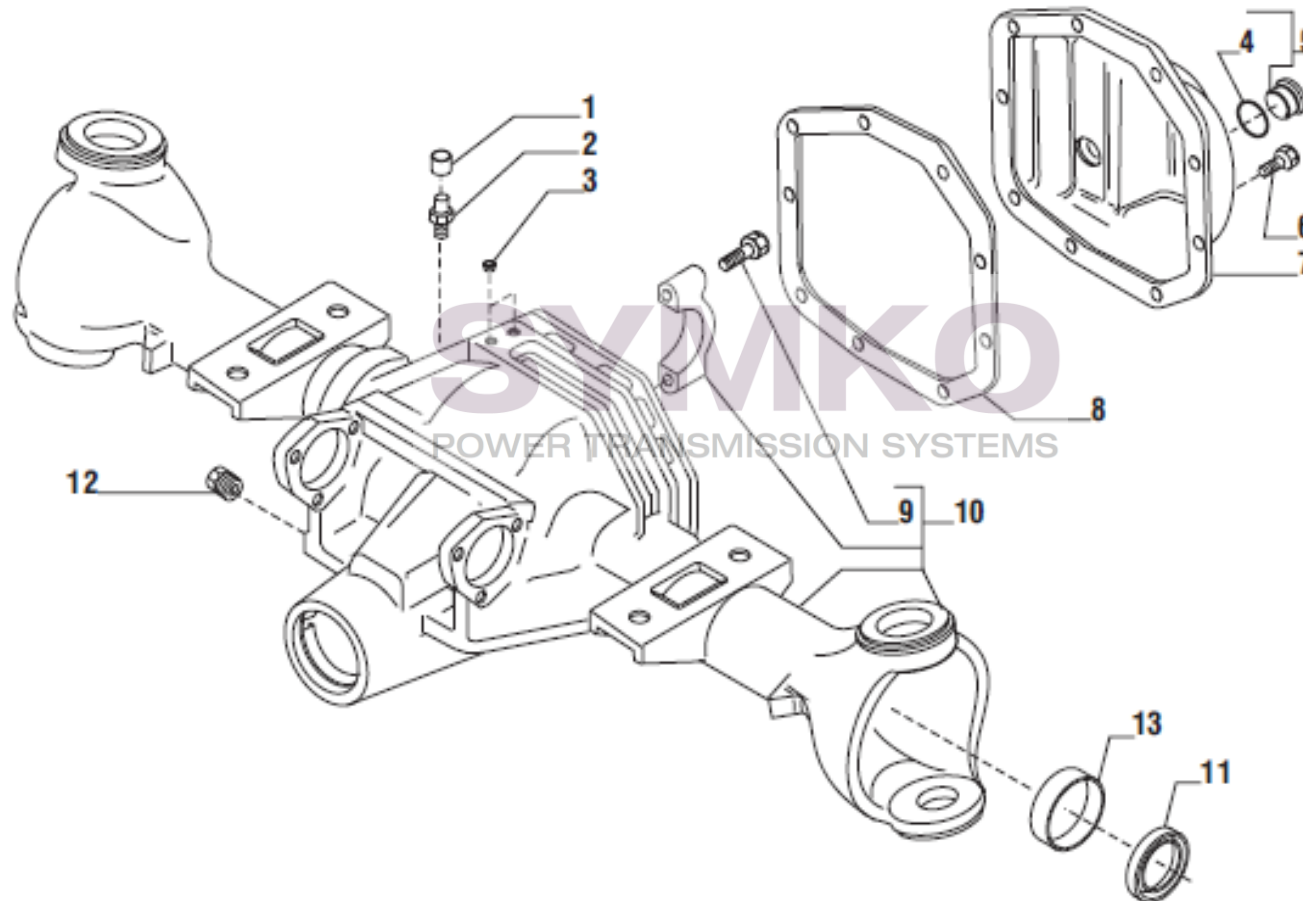

VUES PONT CARRARO N°140556

Vue N°1

SYMKO – Parc d'activité de Tournebride – 23 Rue de la Guillauderie 44118
LA CHEVROLIERE

Tél : 02 51 70 13 13 - fax : 02 51 70 04 04

contact@symko.fr

www.symko.fr