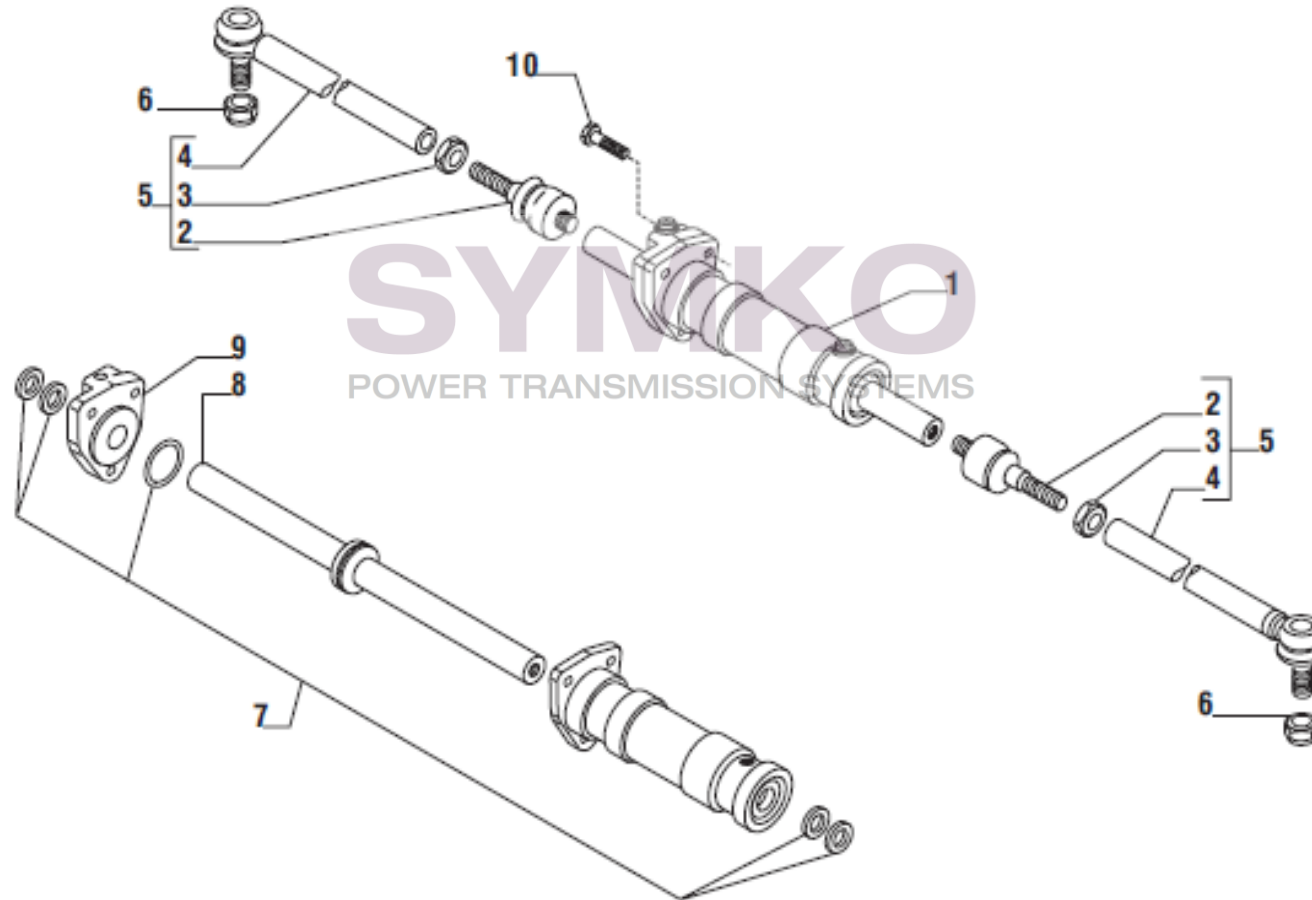

VUES PONT CARRARO N°140556

Vue N°3

SYMKO – Parc d’activité de Tournebride – 23 Rue de la Guillauderie 44118
LA CHEVROLIERE

Tél : 02 51 70 13 13 - fax : 02 51 70 04 04

contact@symko.fr

www.symko.fr