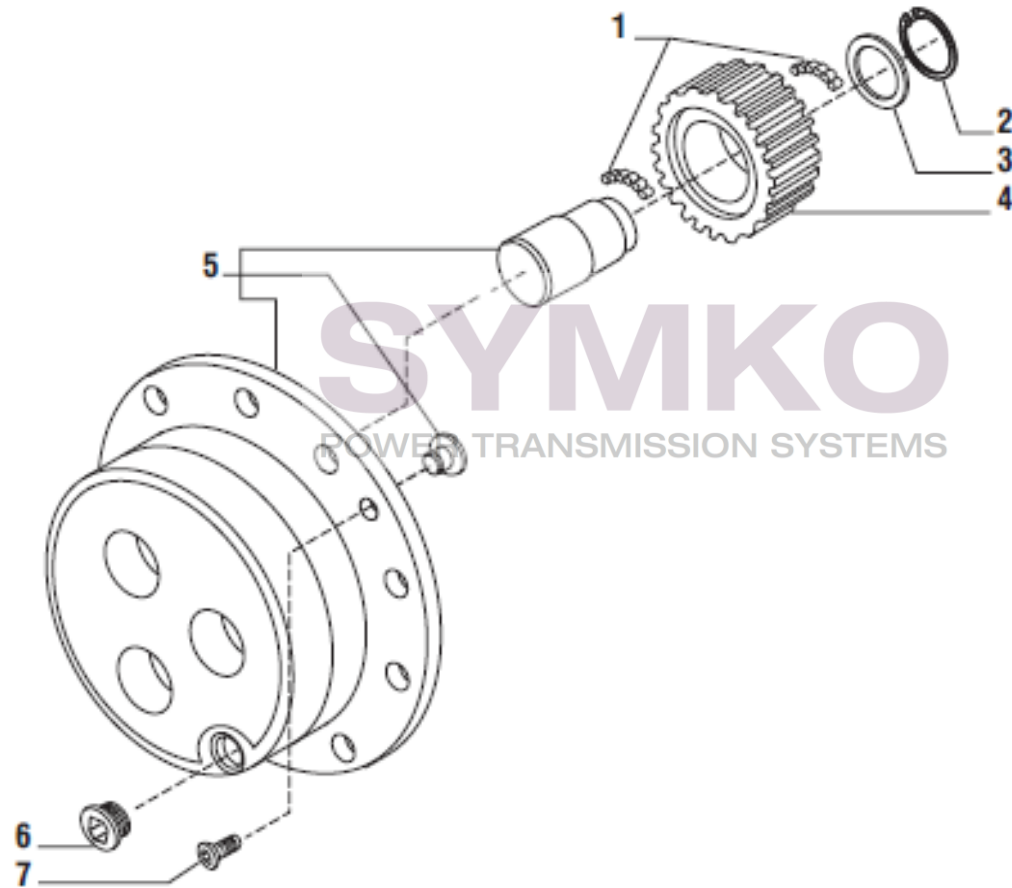

VUES PONT CARRARO N°140594

Vue N°8

SYMKO – Parc d’activité de Tournebride – 23 Rue de la Guillauderie 44118
LA CHEVROLIERE

Tél : 02 51 70 13 13 - fax : 02 51 70 04 04

contact@symko.fr

www.symko.fr