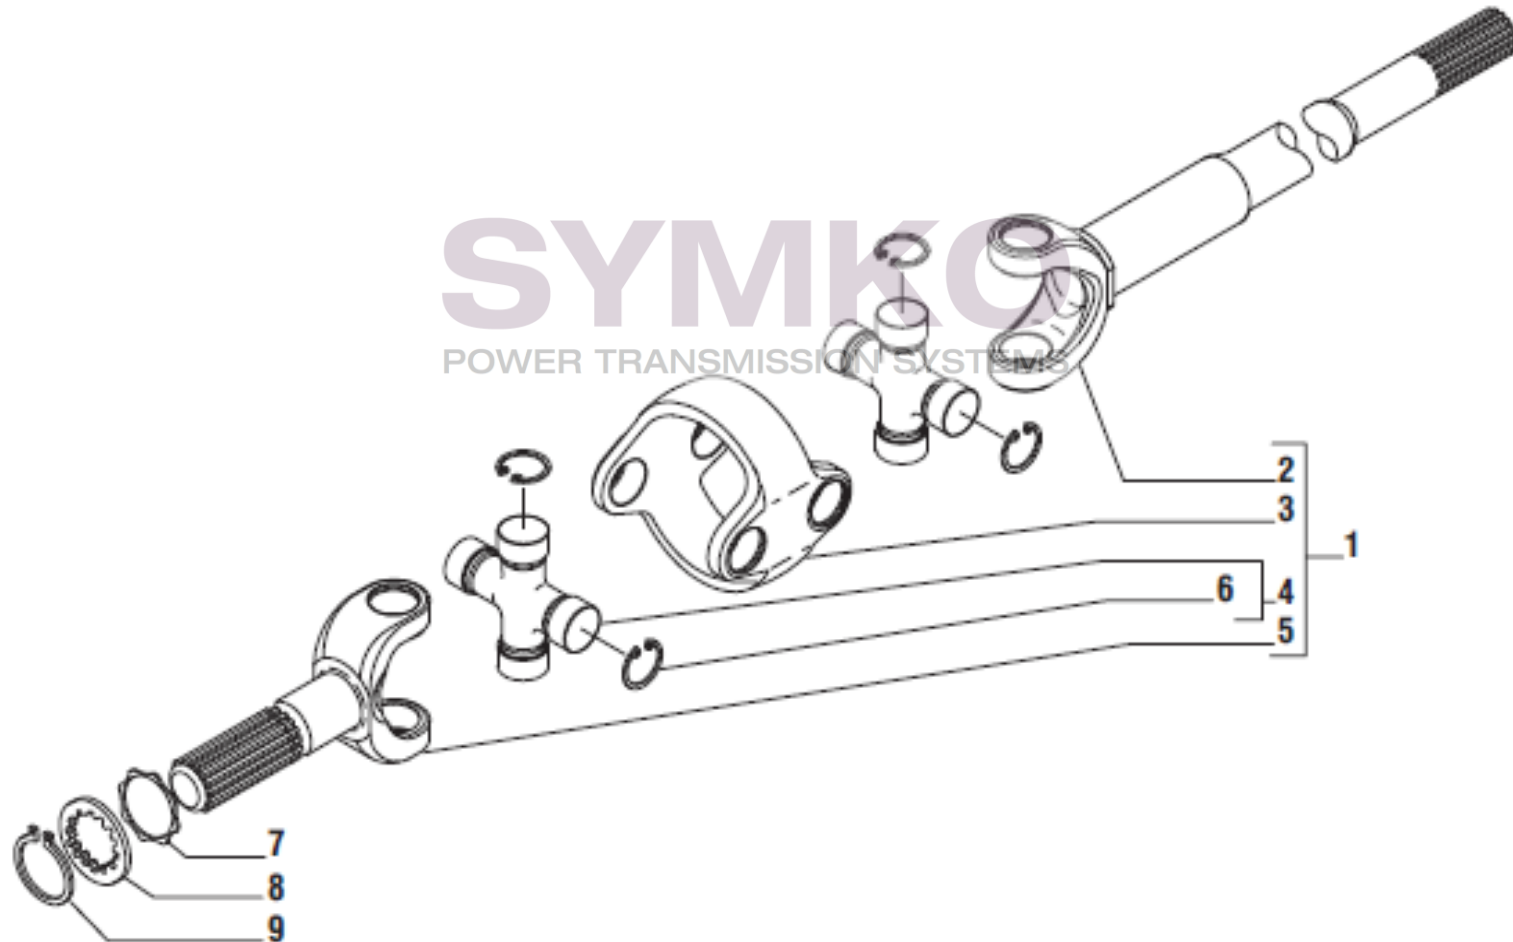

VUES PONT CARRARO N°140594

Vue N°6

SYMKO – Parc d’activité de Tournebride – 23 Rue de la Guillauderie 44118
LA CHEVROLIERE

Tél : 02 51 70 13 13 - fax : 02 51 70 04 04

contact@symko.fr

www.symko.fr