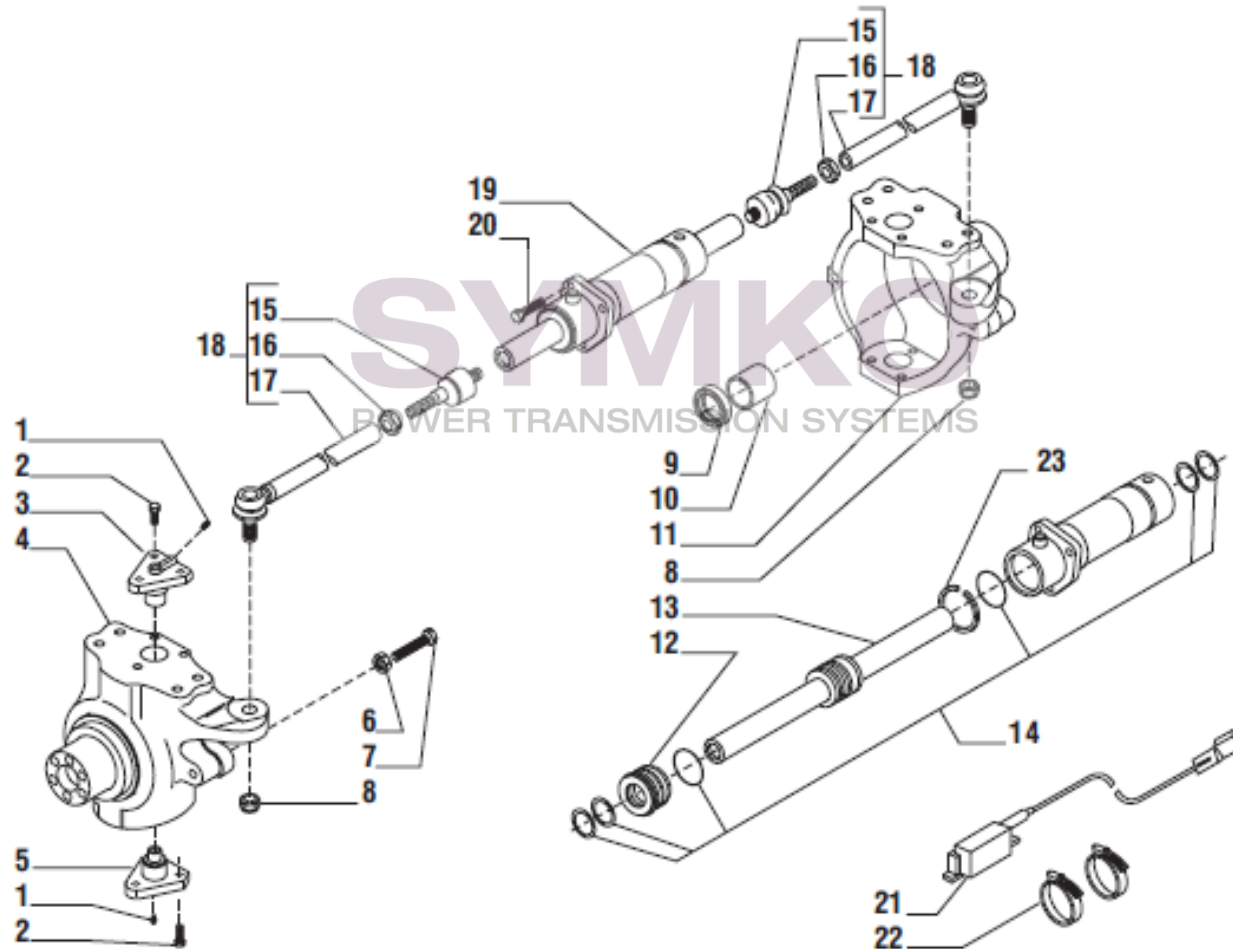

VUES PONT CARRARO N°140594

Vue N°3

SYMKO – Parc d’activité de Tournebride – 23 Rue de la Guillauderie 44118
LA CHEVROLIERE

Tél : 02 51 70 13 13 - fax : 02 51 70 04 04

contact@symko.fr

www.symko.fr