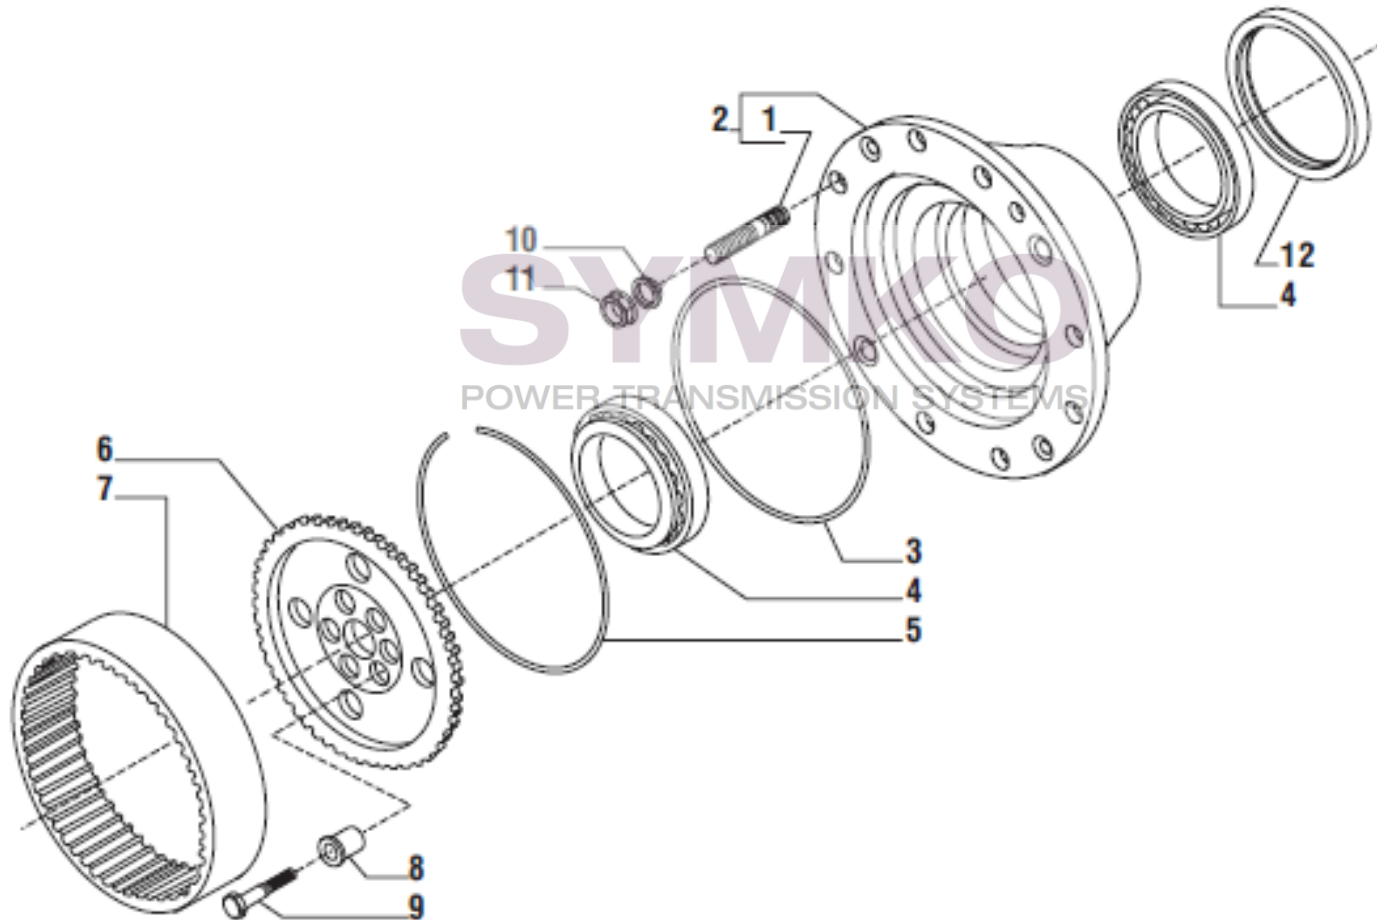

VUES PONT CARRARO N°140594

Vue N°7

SYMKO – Parc d'activité de Tournebride – 23 Rue de la Guillauderie 44118
LA CHEVROLIERE

Tél : 02 51 70 13 13 - fax : 02 51 70 04 04

contact@symko.fr

www.symko.fr