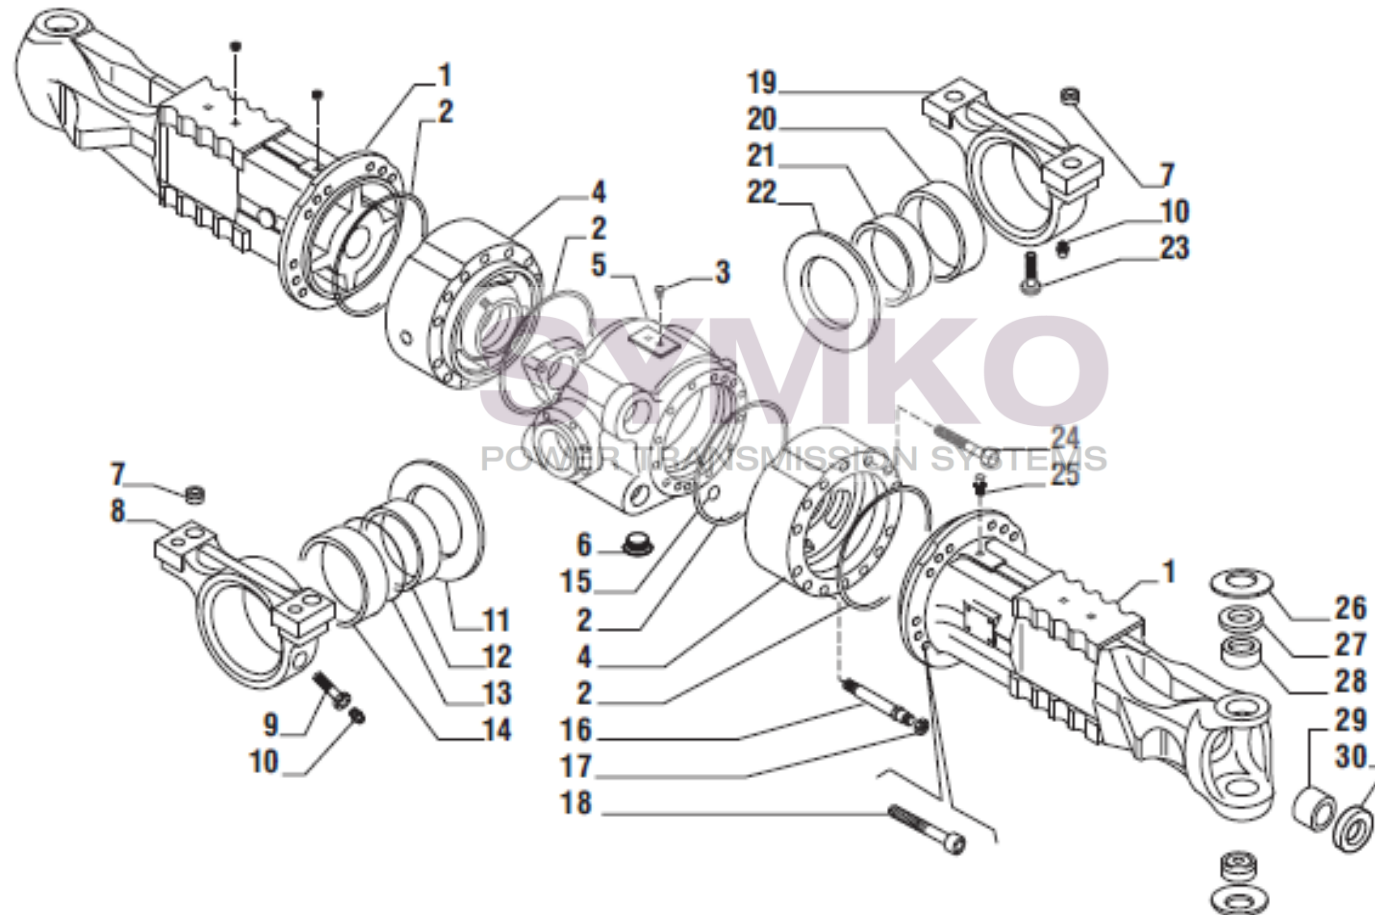

## VUES PONT CARRARO N°140594

Vue N°1

SYMKO – Parc d’activité de Tournebride – 23 Rue de la Guillauderie 44118  
LA CHEVROLIERE

Tél : 02 51 70 13 13 - fax : 02 51 70 04 04

[contact@symko.fr](mailto:contact@symko.fr)