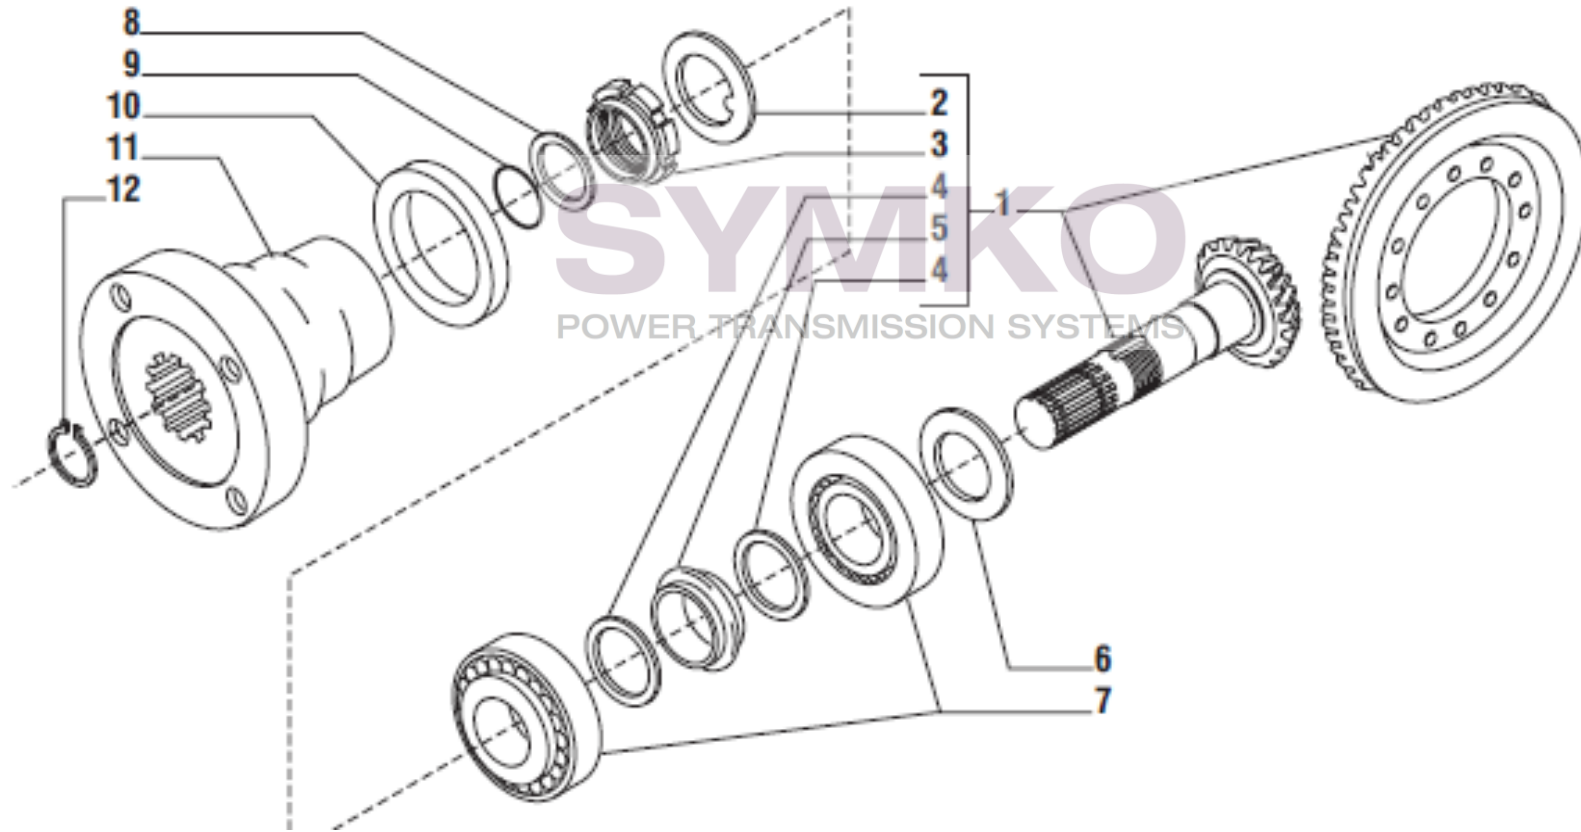

VUES PONT CARRARO N°140594

Vue N°4

SYMKO – Parc d'activité de Tournebride – 23 Rue de la Guillauderie 44118
LA CHEVROLIERE

Tél : 02 51 70 13 13 - fax : 02 51 70 04 04

contact@symko.fr

www.symko.fr