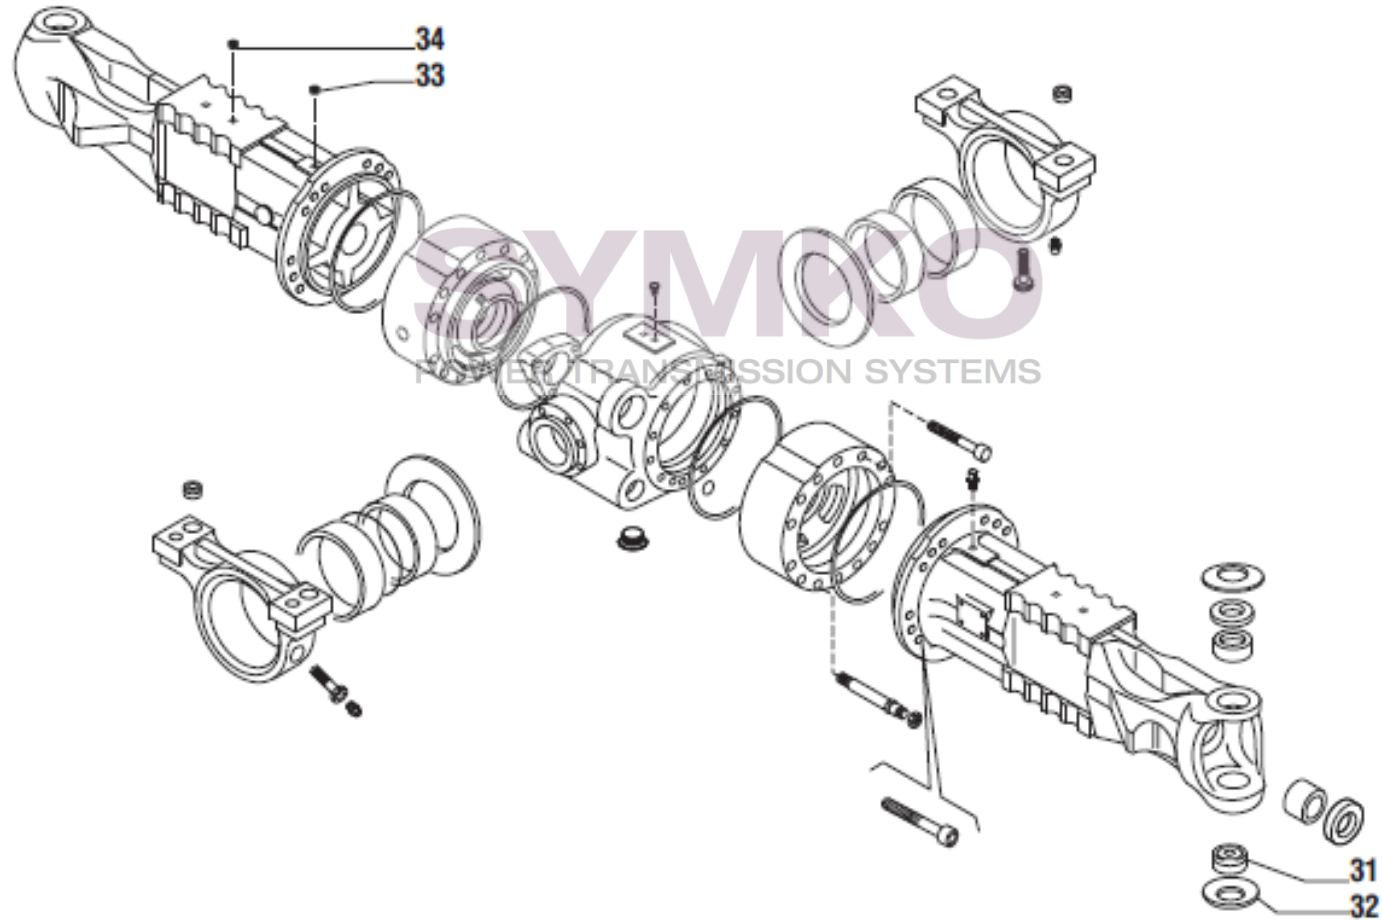

VUES PONT CARRARO N°140594

Vue N°2

SYMKO – Parc d’activité de Tournebride – 23 Rue de la Guillauderie 44118
LA CHEVROLIERE

Tél : 02 51 70 13 13 - fax : 02 51 70 04 04

contact@symko.fr

www.symko.fr