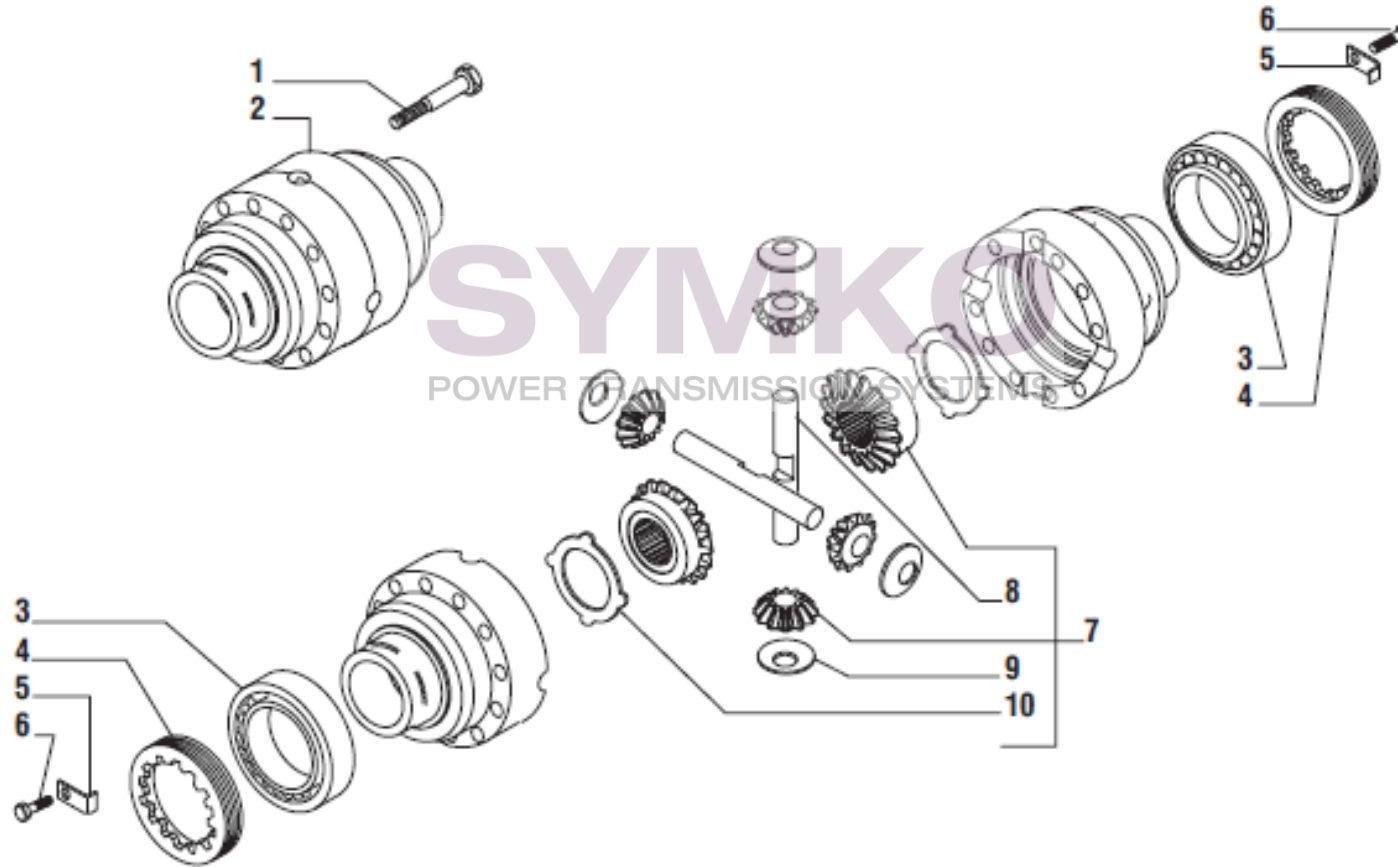

VUES PONT CARRARO N°140594

Vue N°5

SYMKO – Parc d’activité de Tournebride – 23 Rue de la Guillauderie 44118
LA CHEVROLIERE

Tél : 02 51 70 13 13 - fax : 02 51 70 04 04

contact@symko.fr

www.symko.fr