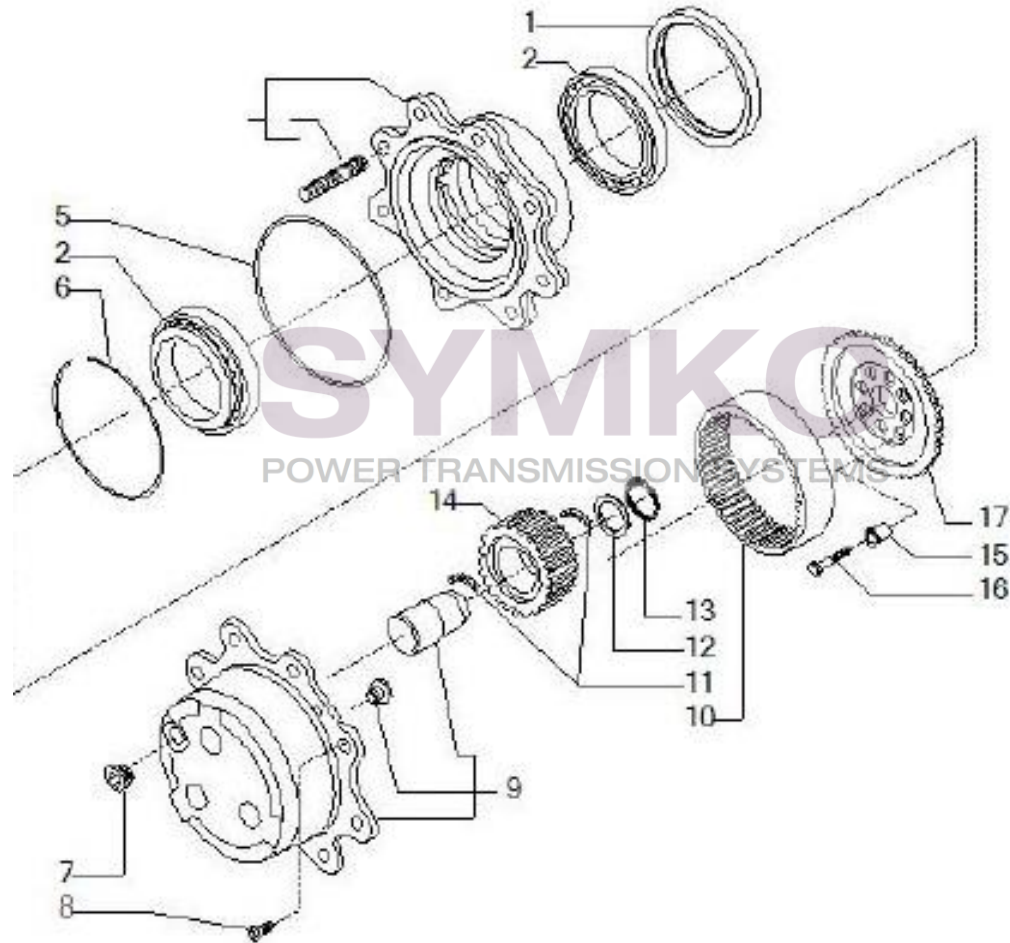

VUES PONT CARRARO N°140660

Vue N°8

SYMKO – Parc d’activité de Tournebride – 23 Rue de la Guillauderie 44118
LA CHEVROLIERE

Tél : 02 51 70 13 13 - fax : 02 51 70 04 04

contact@symko.fr

www.symko.fr