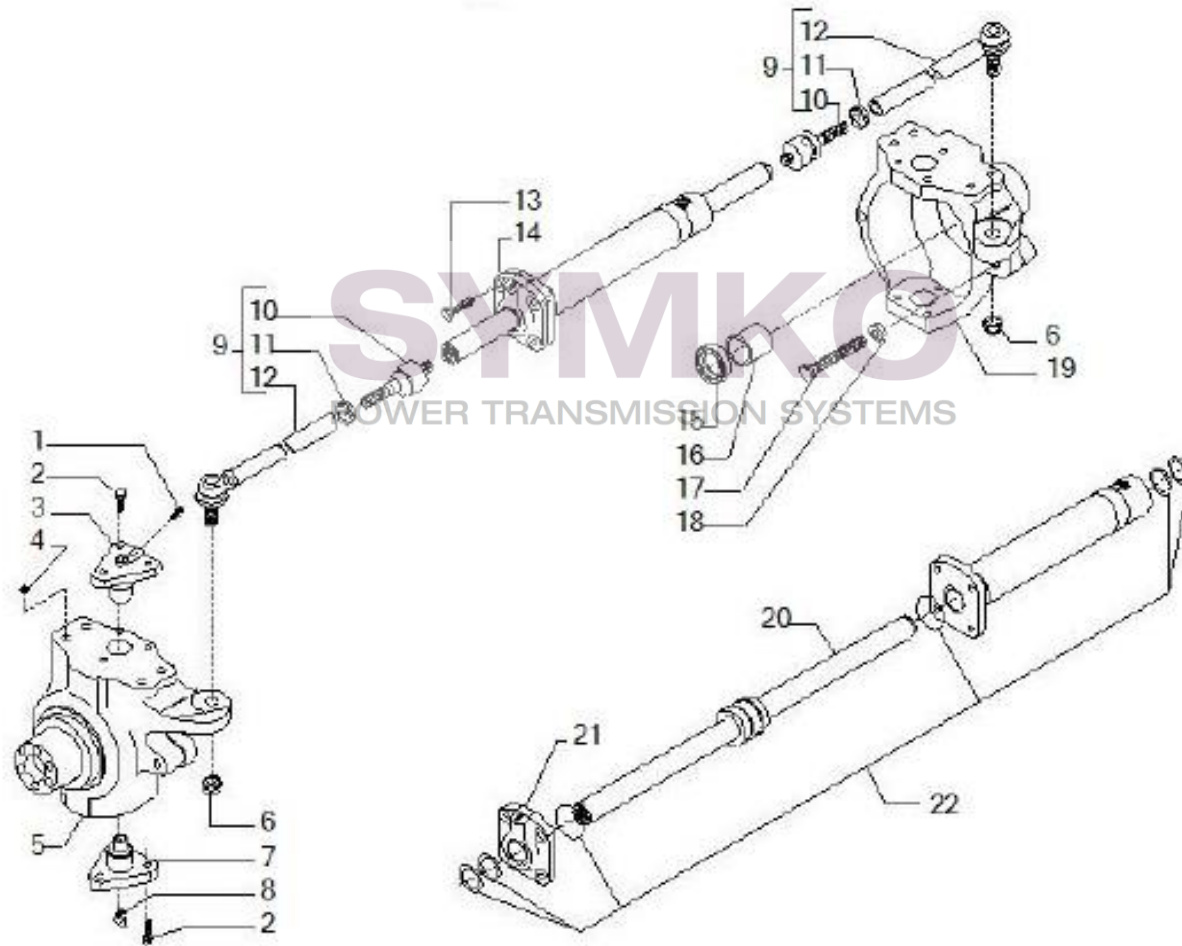

Vue N°2

SYMKO – Parc d’activité de Tournebride – 23 Rue de la Guillauderie 44118
LA CHEVROLIERE

Tél : 02 51 70 13 13 - fax : 02 51 70 04 04

contact@symko.fr

www.symko.fr

VUES PONT CARRARO N°140660

Vue N°3

SYMKO – Parc d'activité de Tournebride – 23 Rue de la Guillauderie 44118
LA CHEVROLIERE