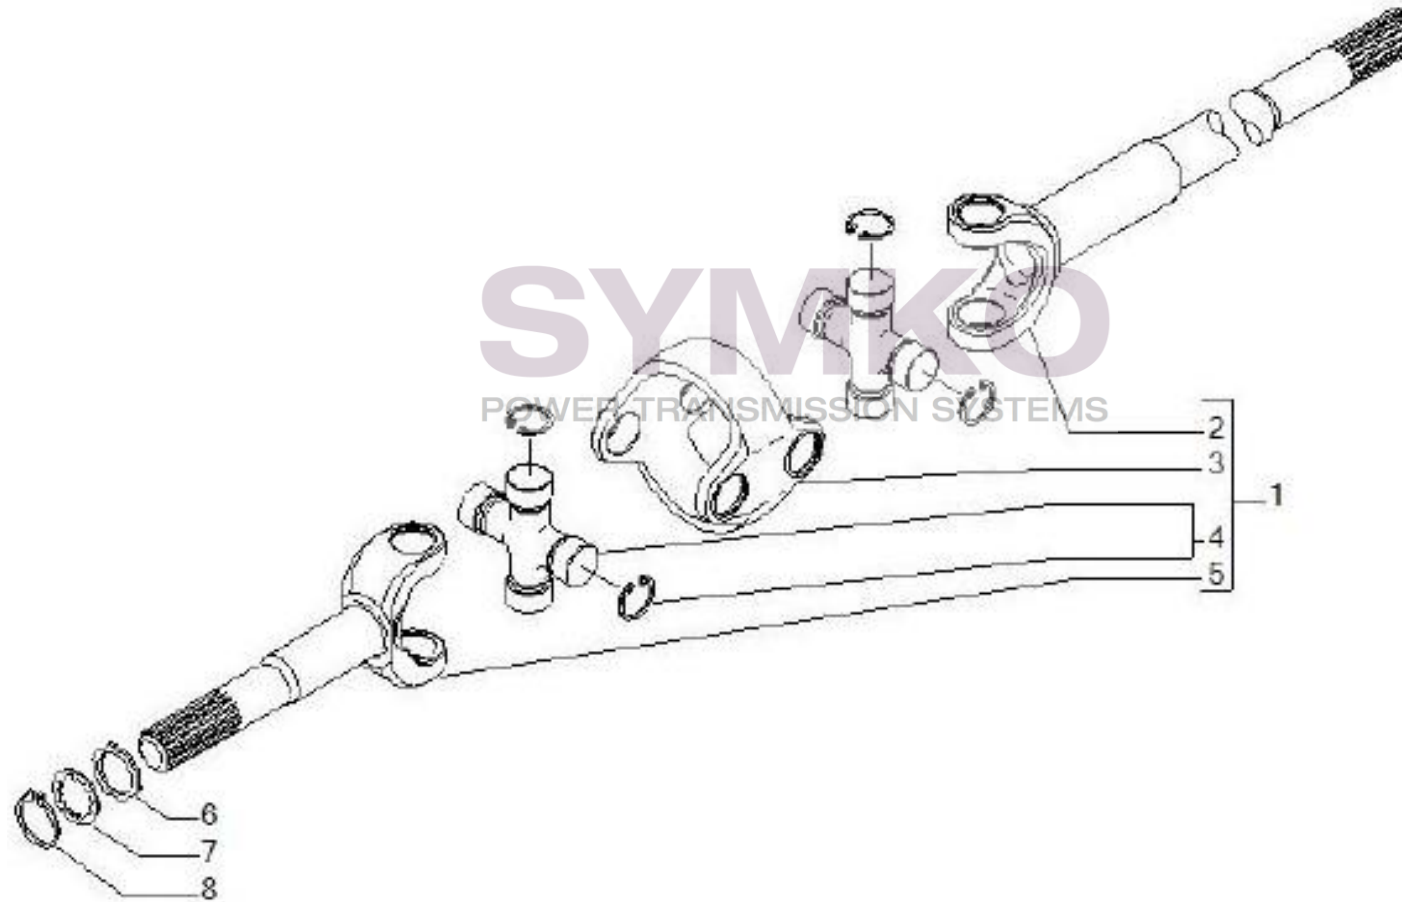

VUES PONT CARRARO N°140660

Vue N°7

SYMKO – Parc d'activité de Tournebride – 23 Rue de la Guillauderie 44118
LA CHEVROLIERE

Tél : 02 51 70 13 13 - fax : 02 51 70 04 04

contact@symko.fr

www.symko.fr