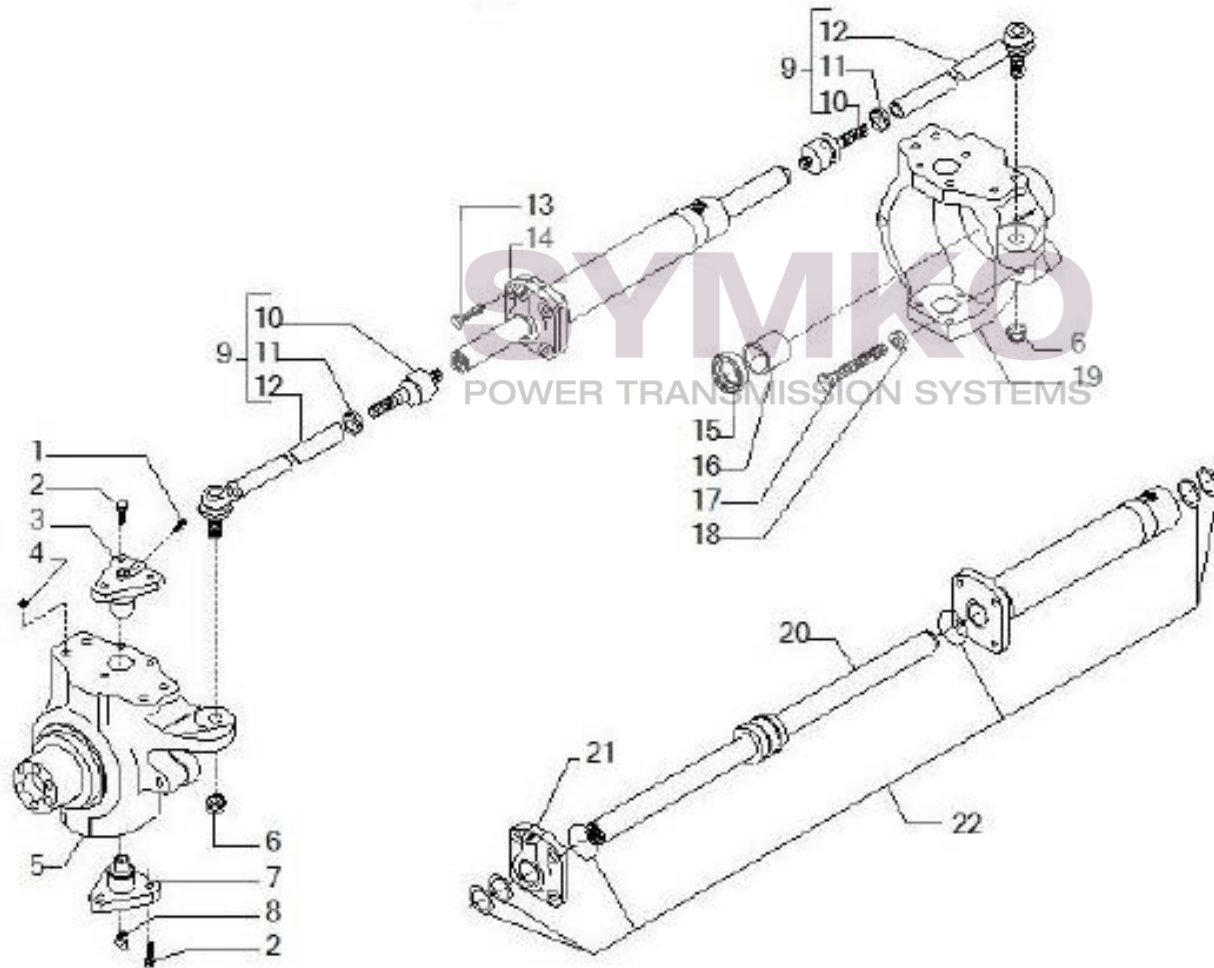

VUES PONT CARRARO N°140660

Vue N°4

SYMKO – Parc d’activité de Tournebride – 23 Rue de la Guillauderie 44118
LA CHEVROLIERE

Tél : 02 51 70 13 13 - fax : 02 51 70 04 04

contact@symko.fr

www.symko.fr