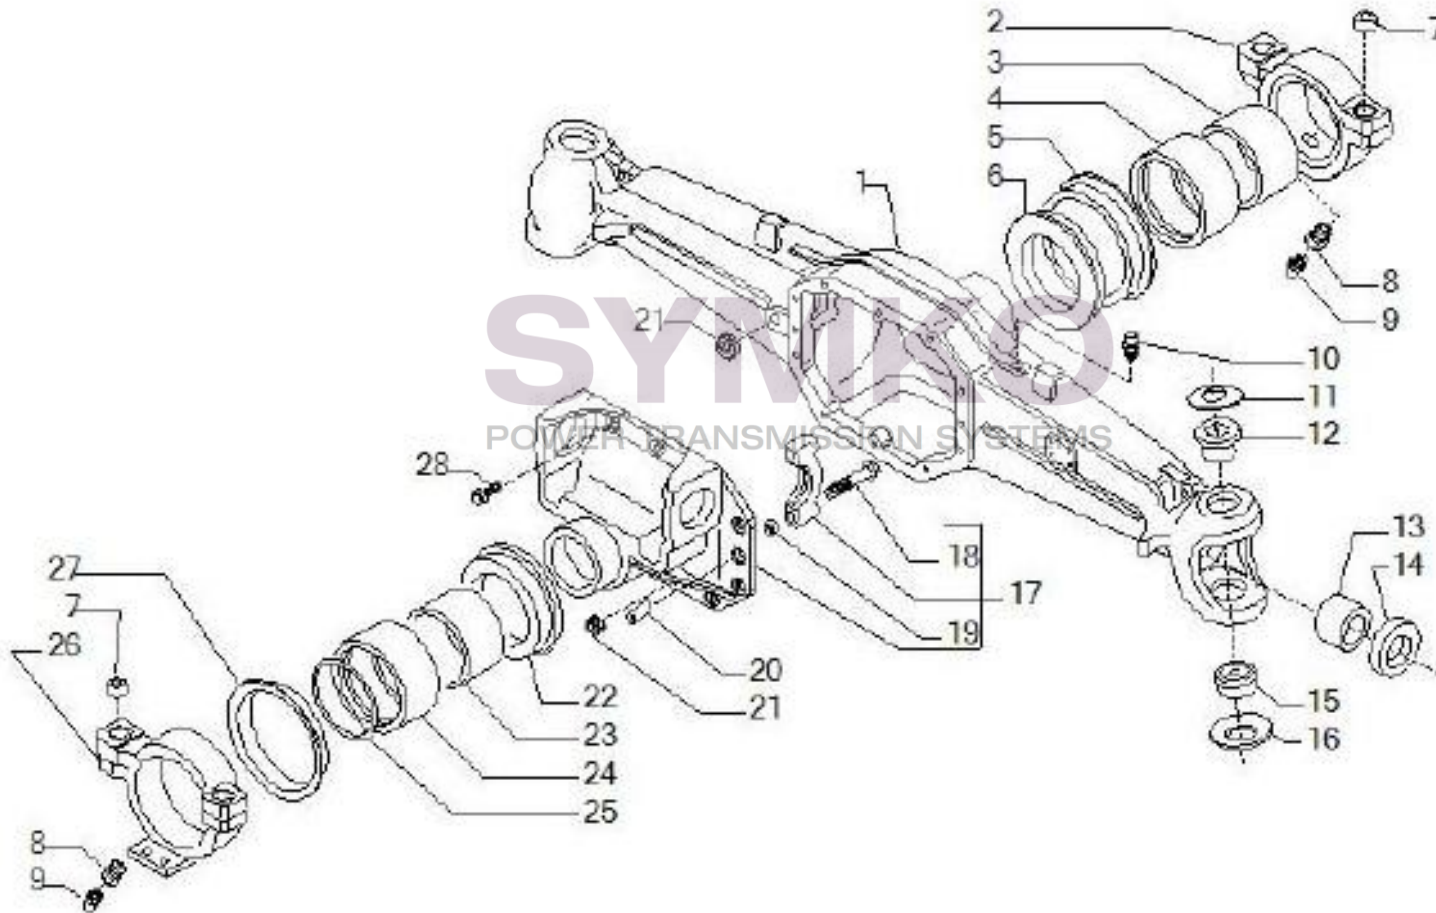

VUES PONT CARRARO N°140660

Vue N°1

SYMKO – Parc d’activité de Tournebride – 23 Rue de la Guillauderie 44118
LA CHEVROLIERE

Tél : 02 51 70 13 13 - fax : 02 51 70 04 04

contact@symko.fr

www.symko.fr

VUES PONT CARRARO N°140660