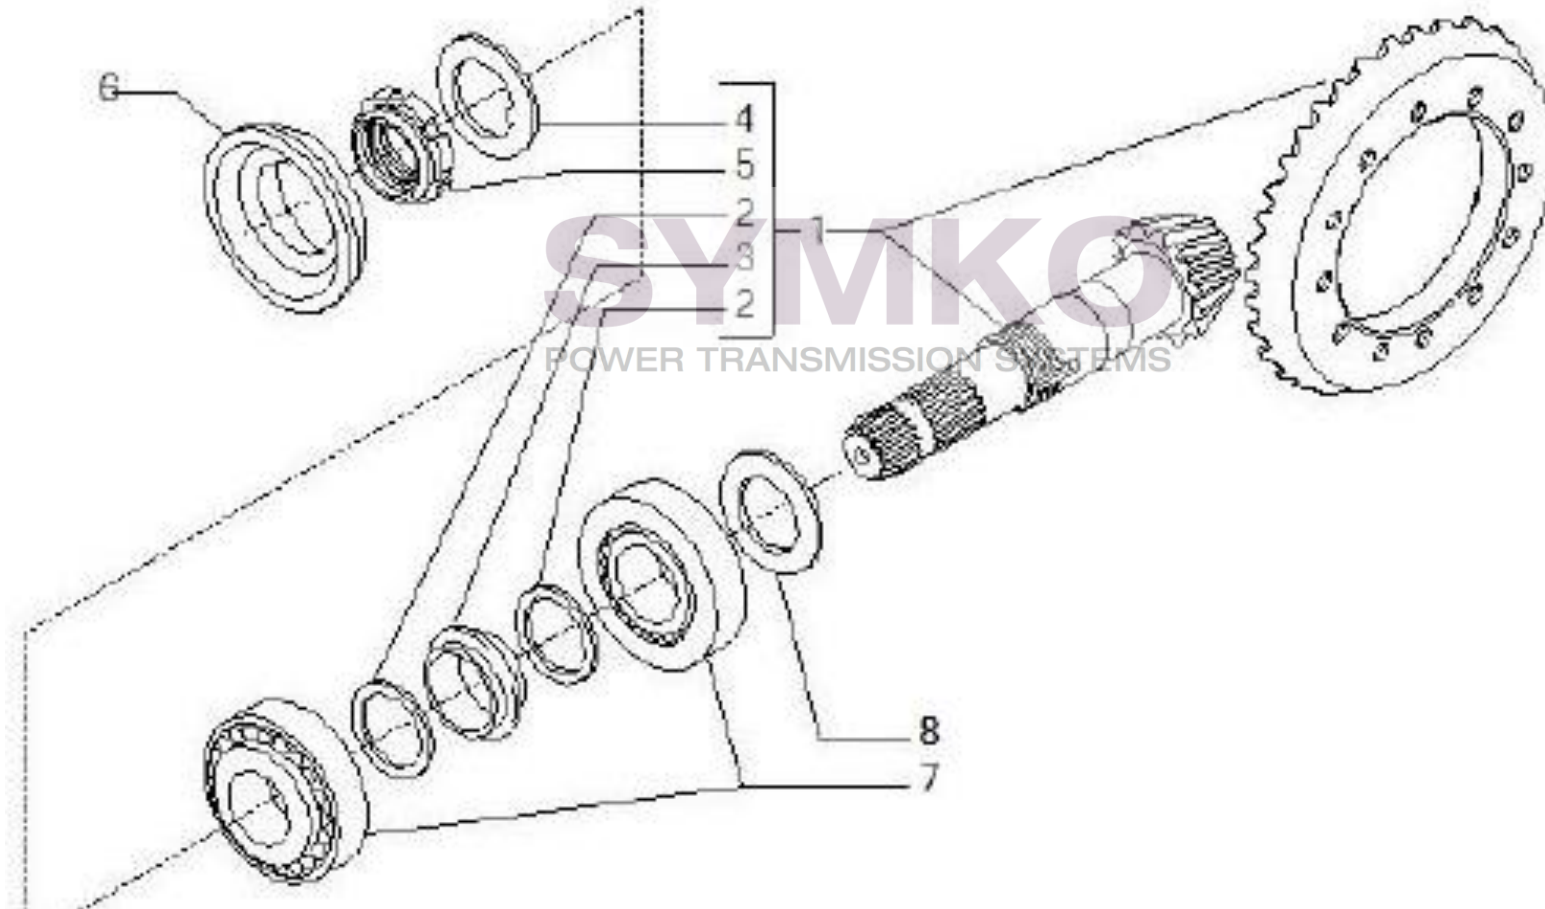

VUES PONT CARRARO N°140660

Vue N°5

SYMKO – Parc d’activité de Tournebride – 23 Rue de la Guillauderie 44118
LA CHEVROLIERE

Tél : 02 51 70 13 13 - fax : 02 51 70 04 04

contact@symko.fr

www.symko.fr