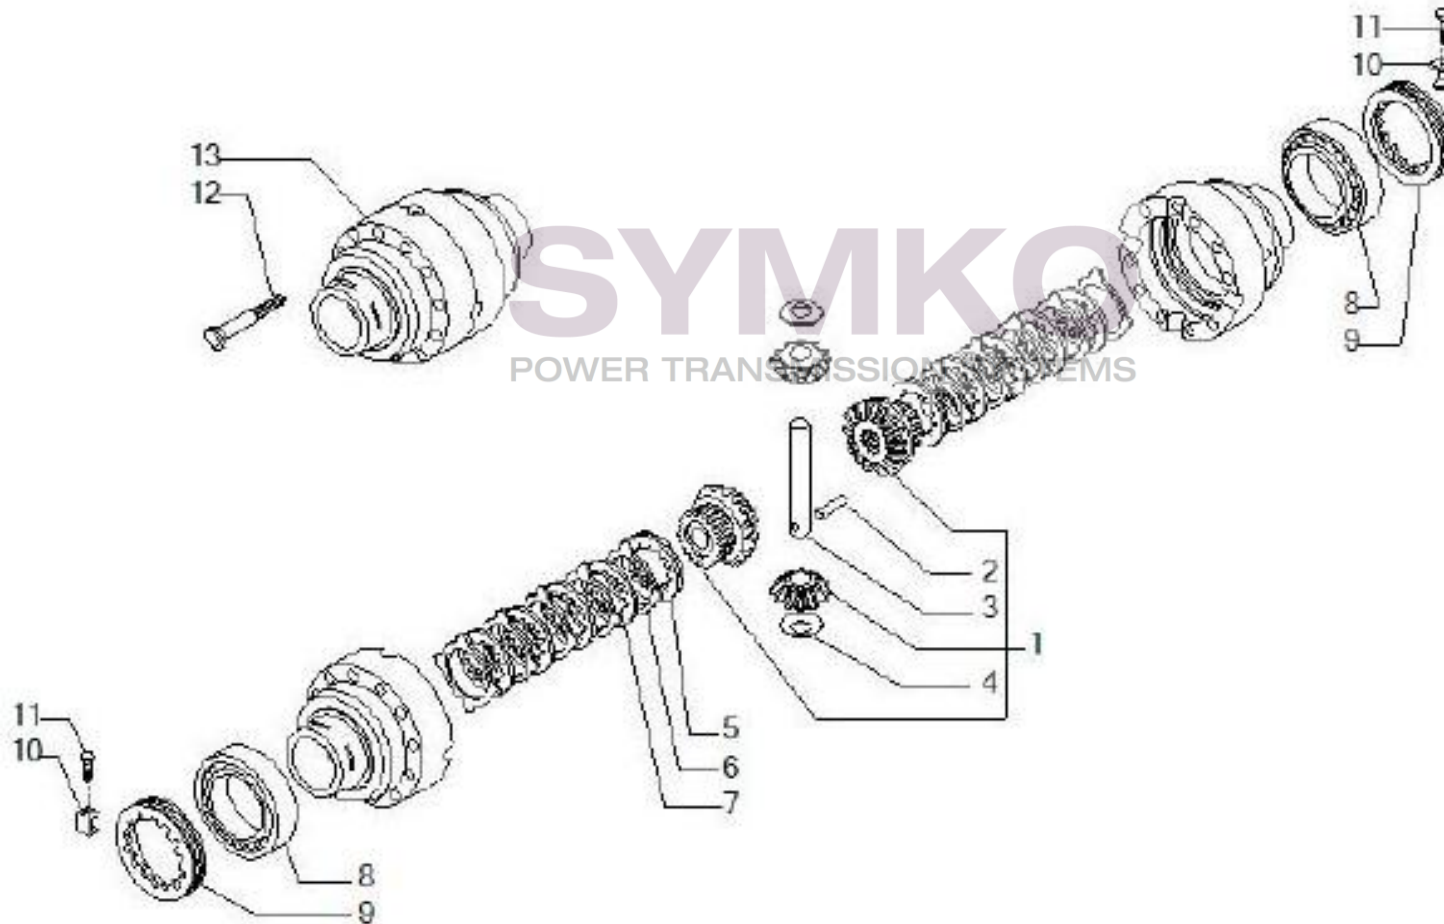

VUES PONT CARRARO N°140660

Vue N°6

SYMKO – Parc d’activité de Tournebride – 23 Rue de la Guillauderie 44118
LA CHEVROLIERE

Tél : 02 51 70 13 13 - fax : 02 51 70 04 04

contact@symko.fr

www.symko.fr