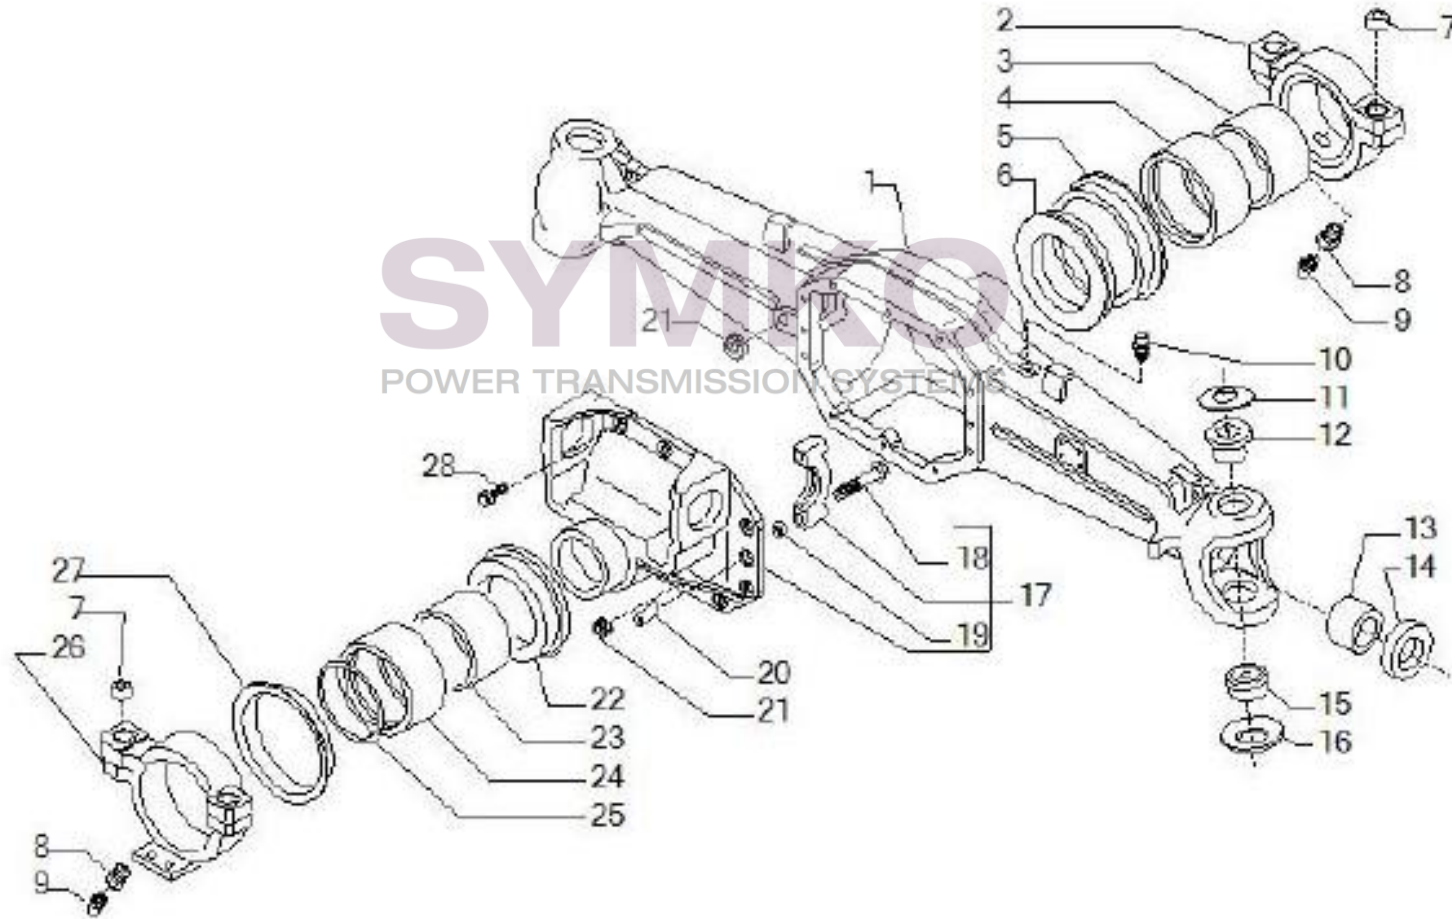

VUES PONT CARRARO N°140660

Vue N°2

SYMKO – Parc d’activité de Tournebride – 23 Rue de la Guillauderie 44118
LA CHEVROLIERE

Tél : 02 51 70 13 13 - fax : 02 51 70 04 04

contact@symko.fr

www.symko.fr