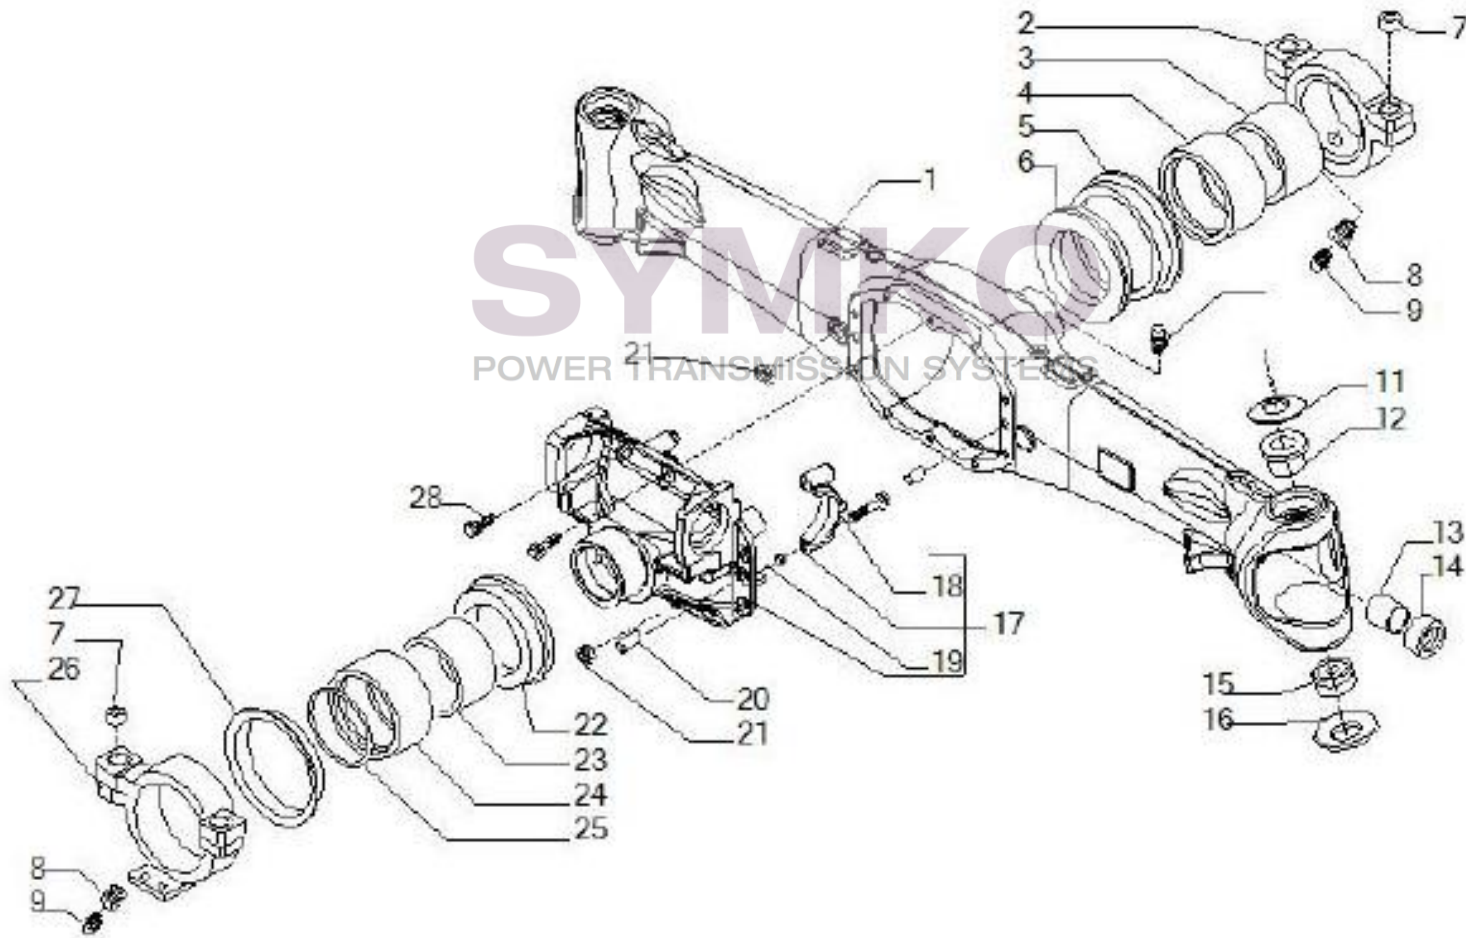

VUES PONT CARRARO N°140661

Vue N°2

SYMKO – Parc d’activité de Tournebride – 23 Rue de la Guillauderie 44118
LA CHEVROLIERE

Tél : 02 51 70 13 13 - fax : 02 51 70 04 04

contact@symko.fr

www.symko.fr