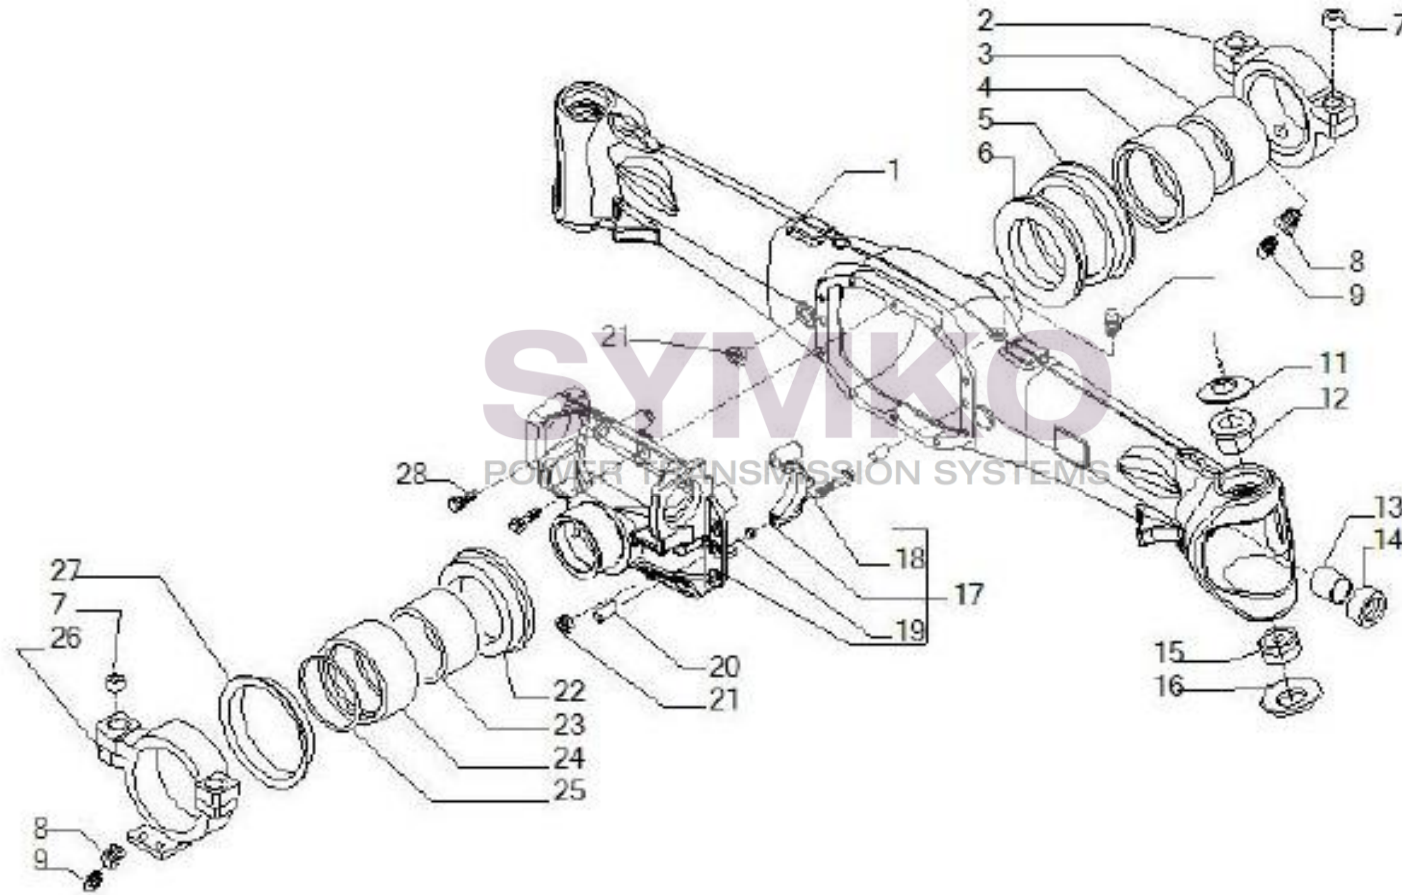

VUES PONT CARRARO N°140661

Vue N°1

SYMKO – Parc d’activité de Tournebride – 23 Rue de la Guillauderie 44118
LA CHEVROLIERE

Tél : 02 51 70 13 13 - fax : 02 51 70 04 04

contact@symko.fr

www.symko.fr

VUES PONT CARRARO N°140661