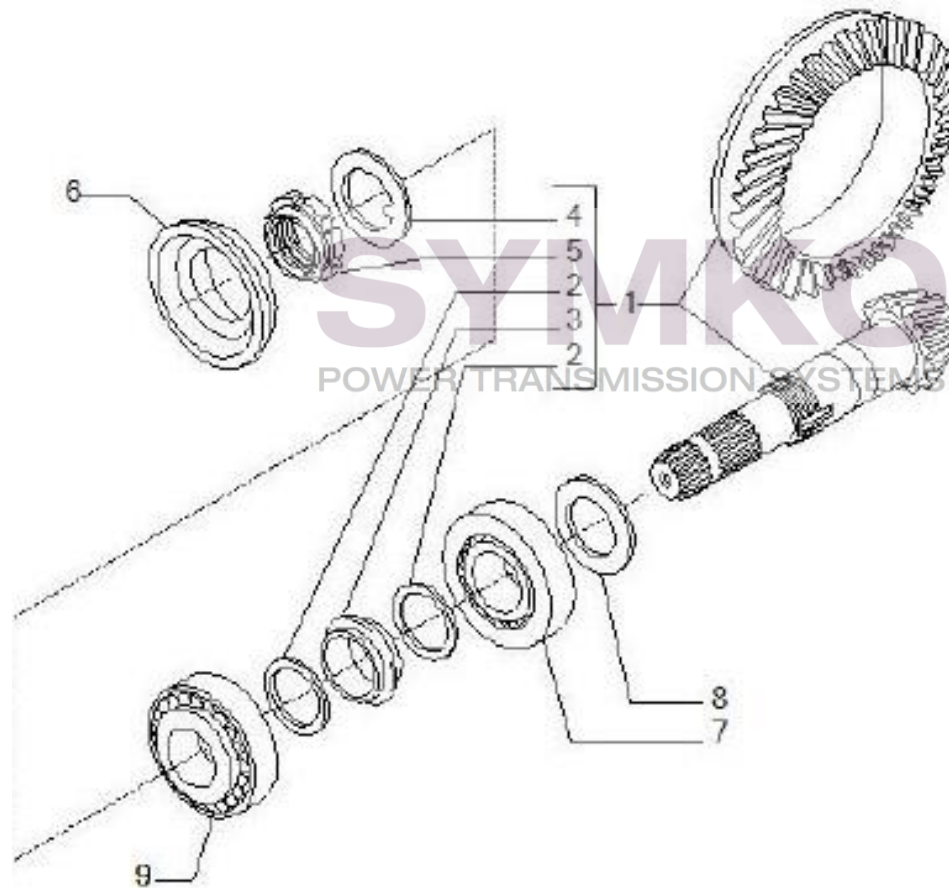

VUES PONT CARRARO N°140661

Vue N°4

SYMKO – Parc d'activité de Tournebride – 23 Rue de la Guillauderie 44118
LA CHEVROLIERE

Tél : 02 51 70 13 13 - fax : 02 51 70 04 04

contact@symko.fr

www.symko.fr