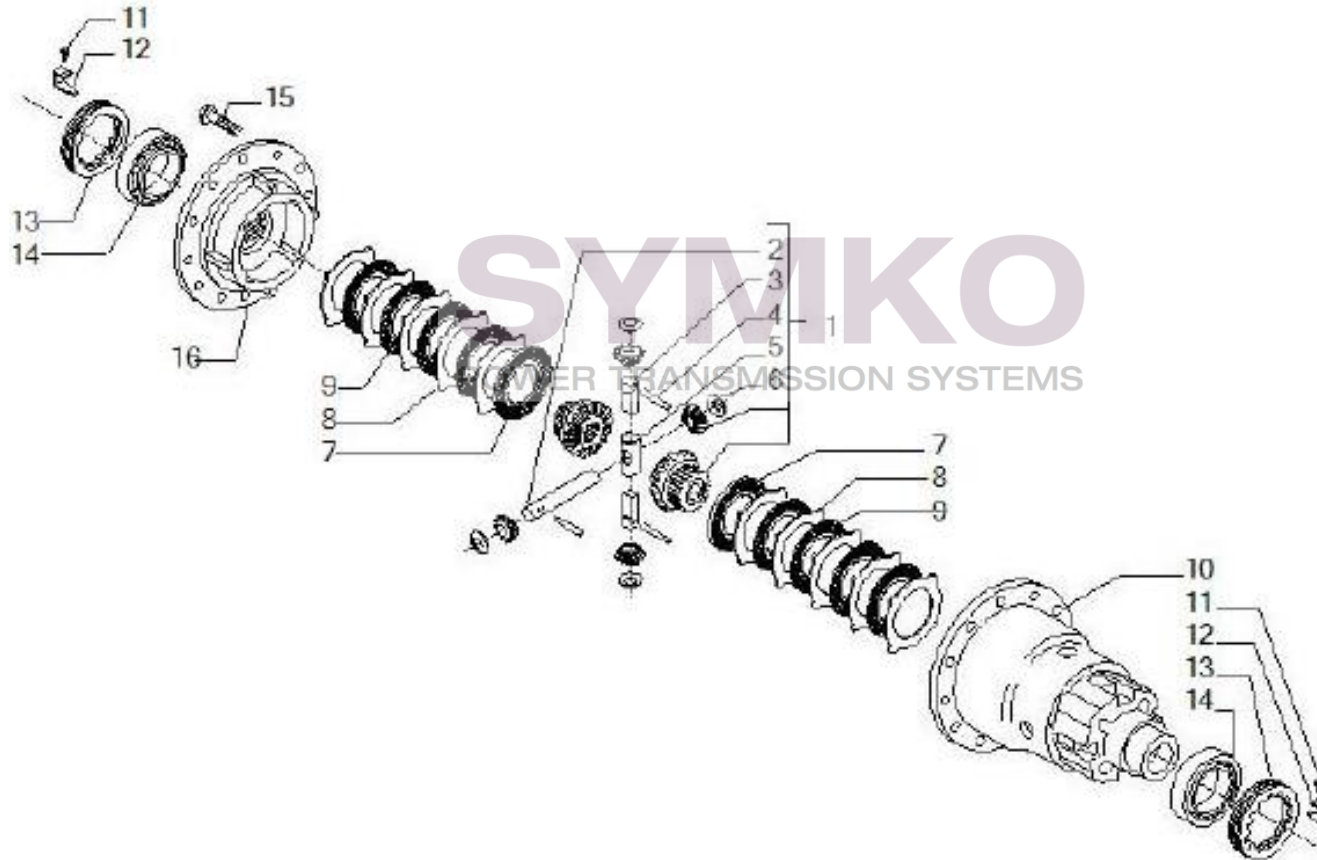

VUES PONT CARRARO N°140661

Vue N°5

SYMKO – Parc d’activité de Tournebride – 23 Rue de la Guillauderie 44118
LA CHEVROLIERE

Tél : 02 51 70 13 13 - fax : 02 51 70 04 04

contact@symko.fr

www.symko.fr