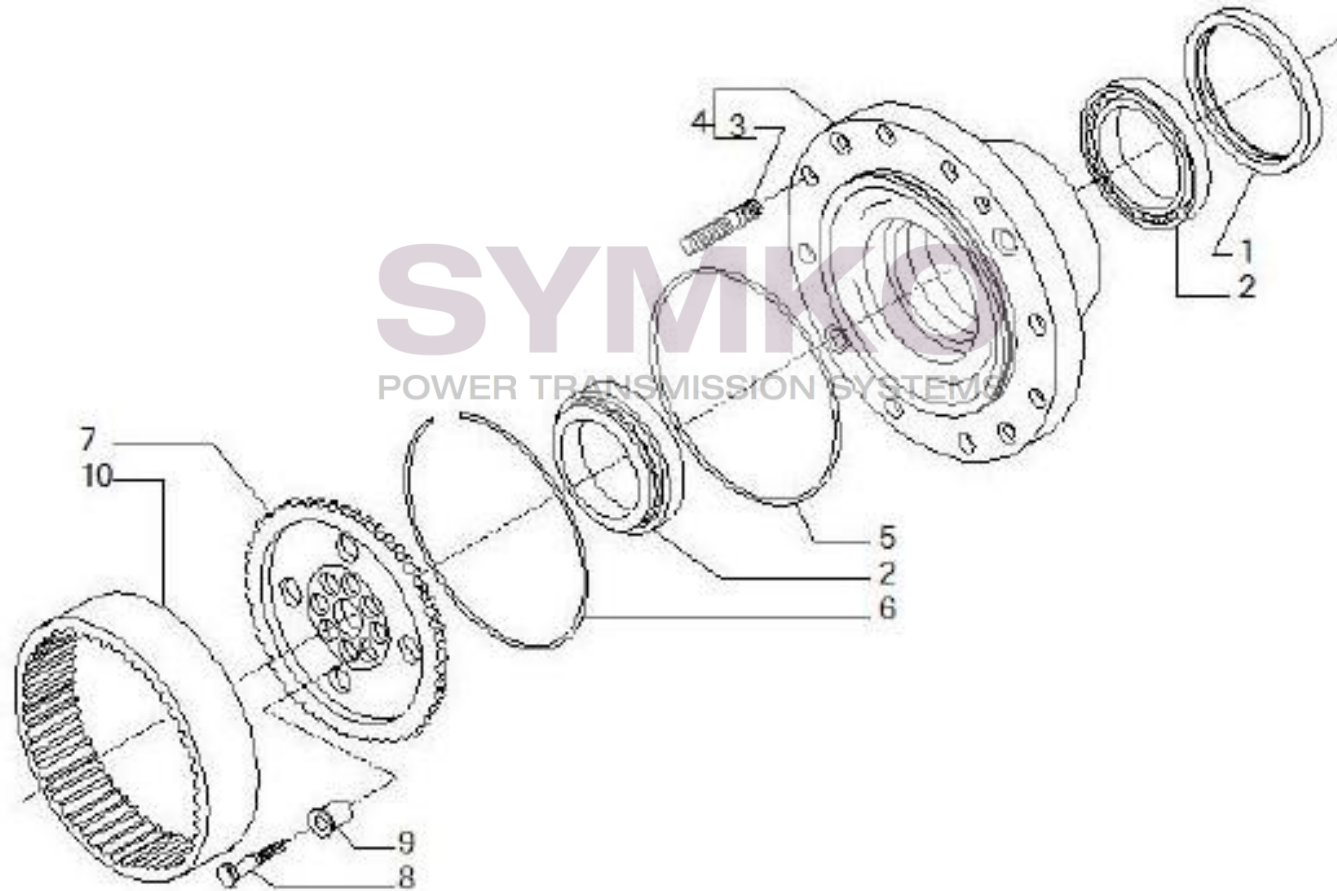

VUES PONT CARRARO N°140661

Vue N°7

SYMKO – Parc d’activité de Tournebride – 23 Rue de la Guillauderie 44118
LA CHEVROLIERE

Tél : 02 51 70 13 13 - fax : 02 51 70 04 04

contact@symko.fr

www.symko.fr