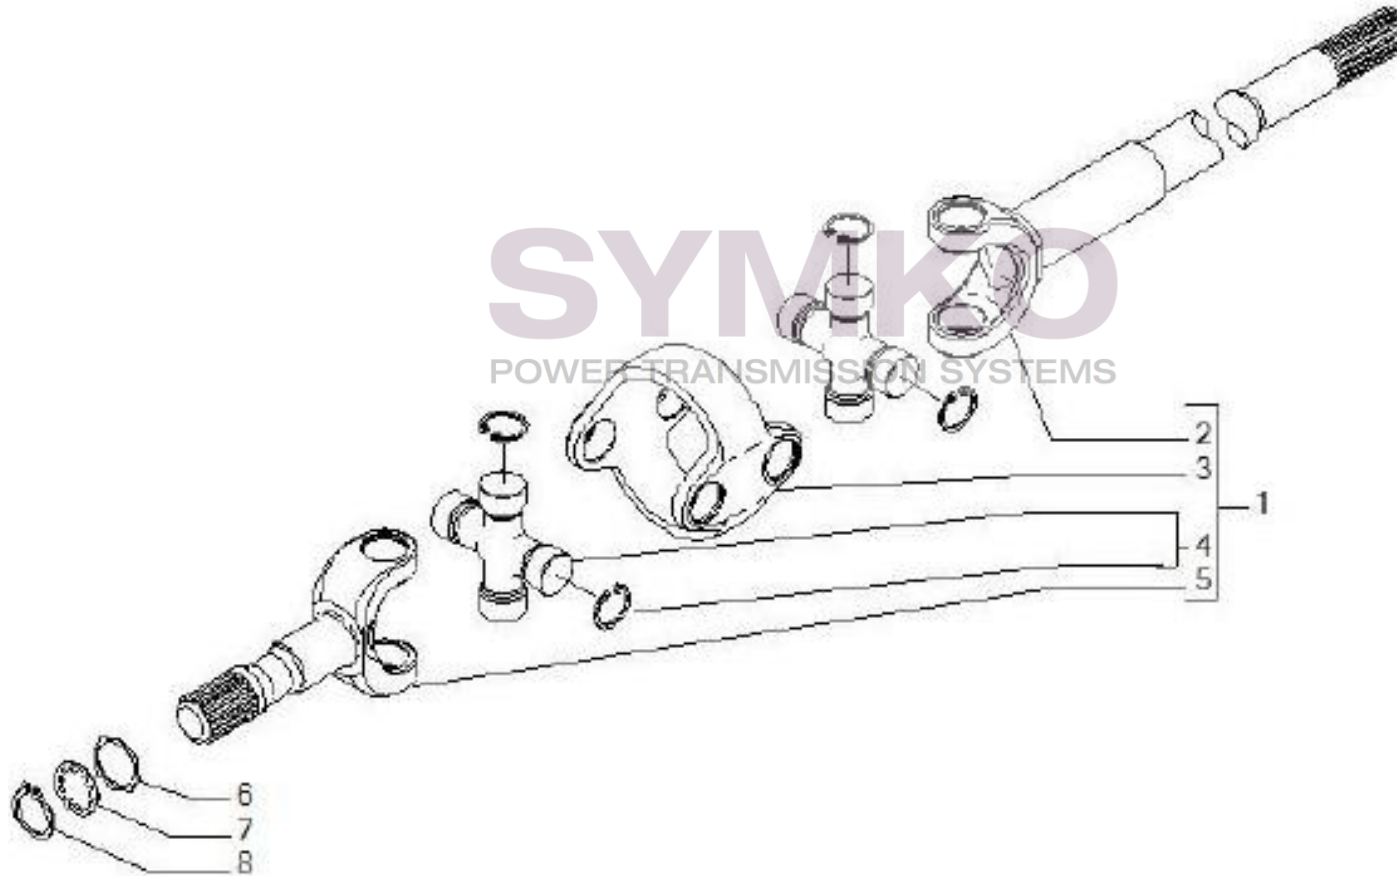

VUES PONT CARRARO N°140661

Vue N°6

SYMKO – Parc d'activité de Tournebride – 23 Rue de la Guillauderie 44118
LA CHEVROLIERE

Tél : 02 51 70 13 13 - fax : 02 51 70 04 04

contact@symko.fr

www.symko.fr