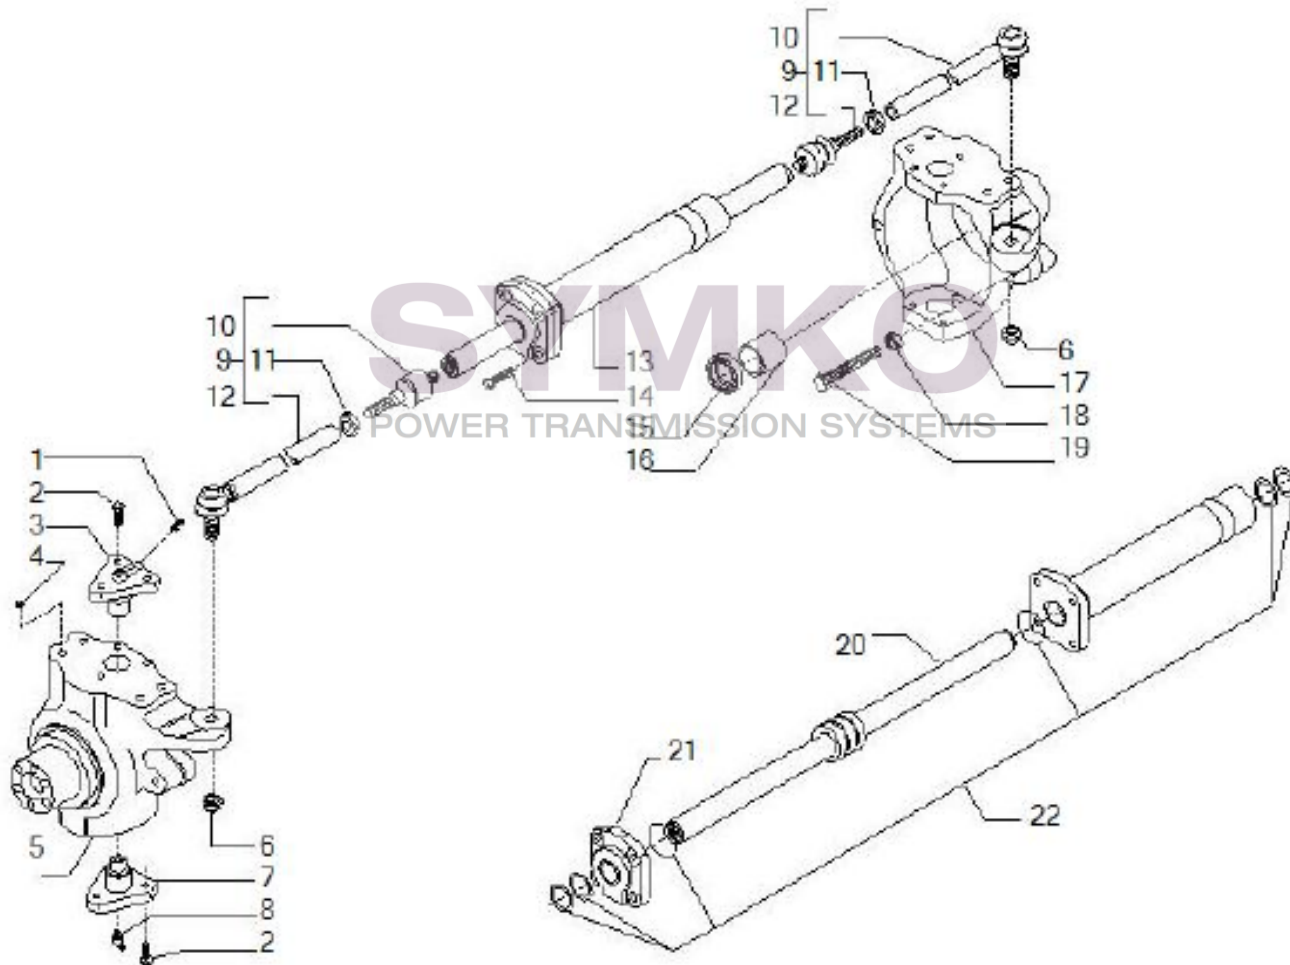

Vue N°2

SYMKO – Parc d’activité de Tournebride – 23 Rue de la Guillauderie 44118
LA CHEVROLIERE

Tél : 02 51 70 13 13 - fax : 02 51 70 04 04

contact@symko.fr

www.symko.fr

VUES PONT CARRARO N°140661

Vue N°3

SYMKO – Parc d’activité de Tournebride – 23 Rue de la Guillauderie 44118
LA CHEVROLIERE