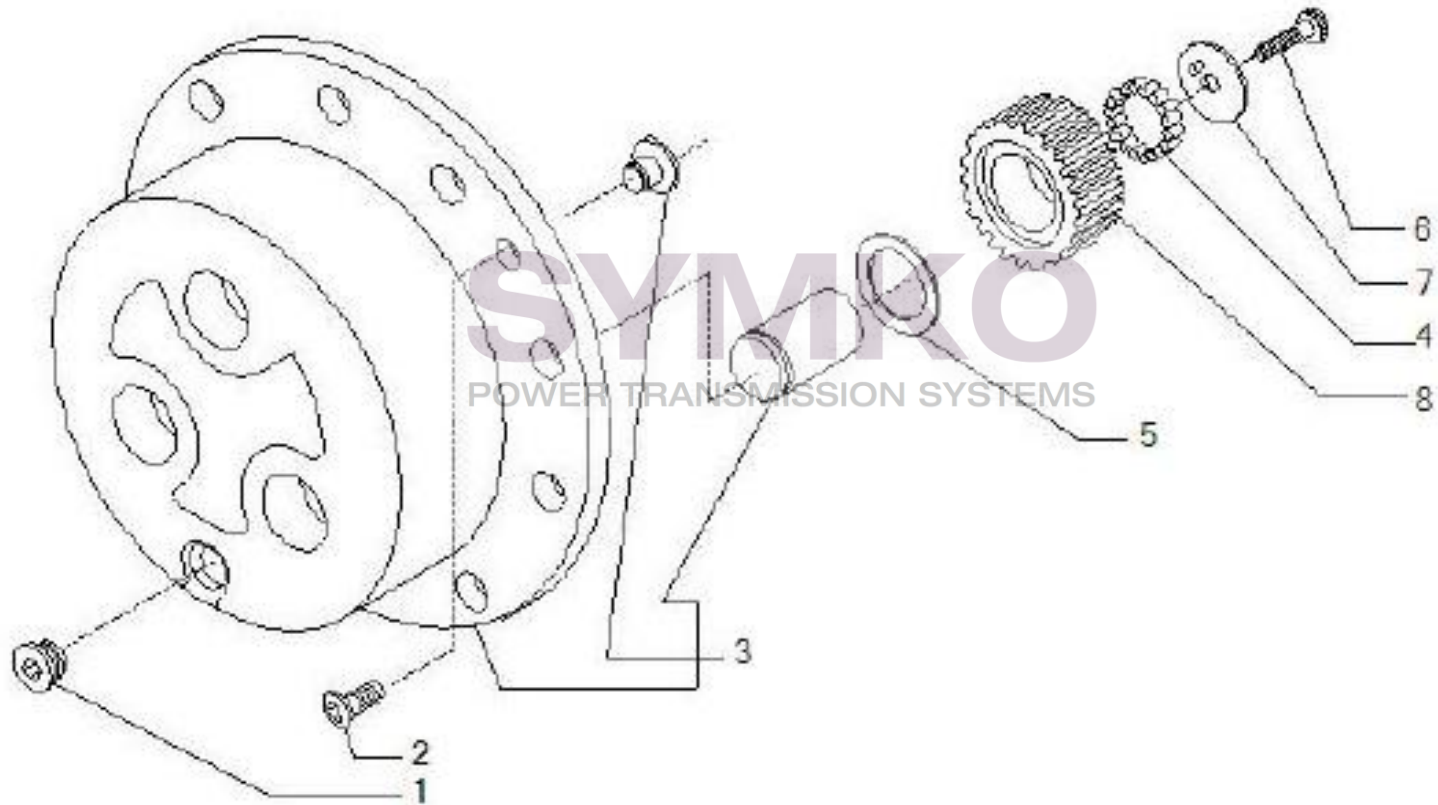

VUES PONT CARRARO N°140661

Vue N°8

SYMKO – Parc d’activité de Tournebride – 23 Rue de la Guillauderie 44118
LA CHEVROLIERE

Tél : 02 51 70 13 13 - fax : 02 51 70 04 04

contact@symko.fr

www.symko.fr