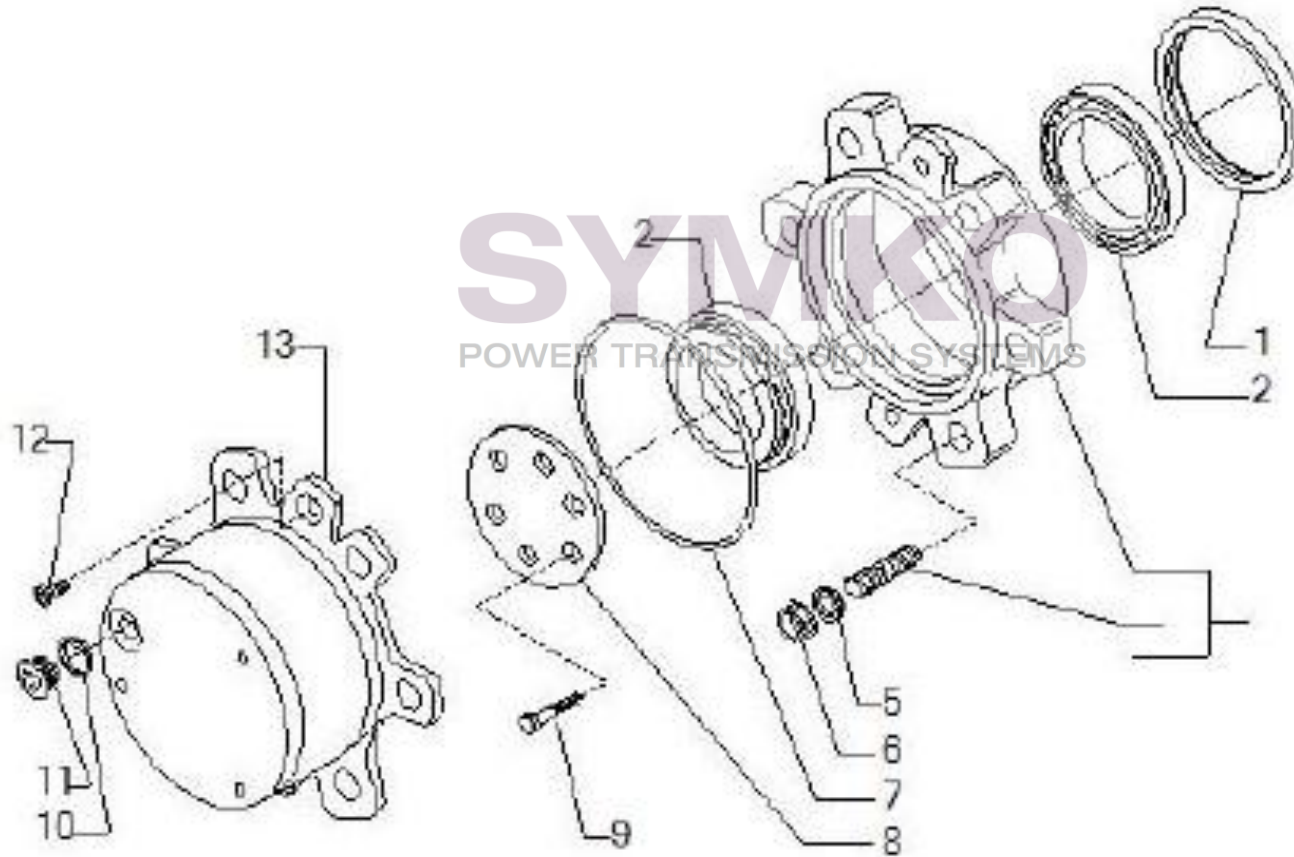

VUES PONT CARRARO N°140808

Vue N°4

SYMKO – Parc d'activité de Tournebride – 23 Rue de la Guillauderie 44118
LA CHEVROLIERE

Tél : 02 51 70 13 13 - fax : 02 51 70 04 04

contact@symko.fr

www.symko.fr