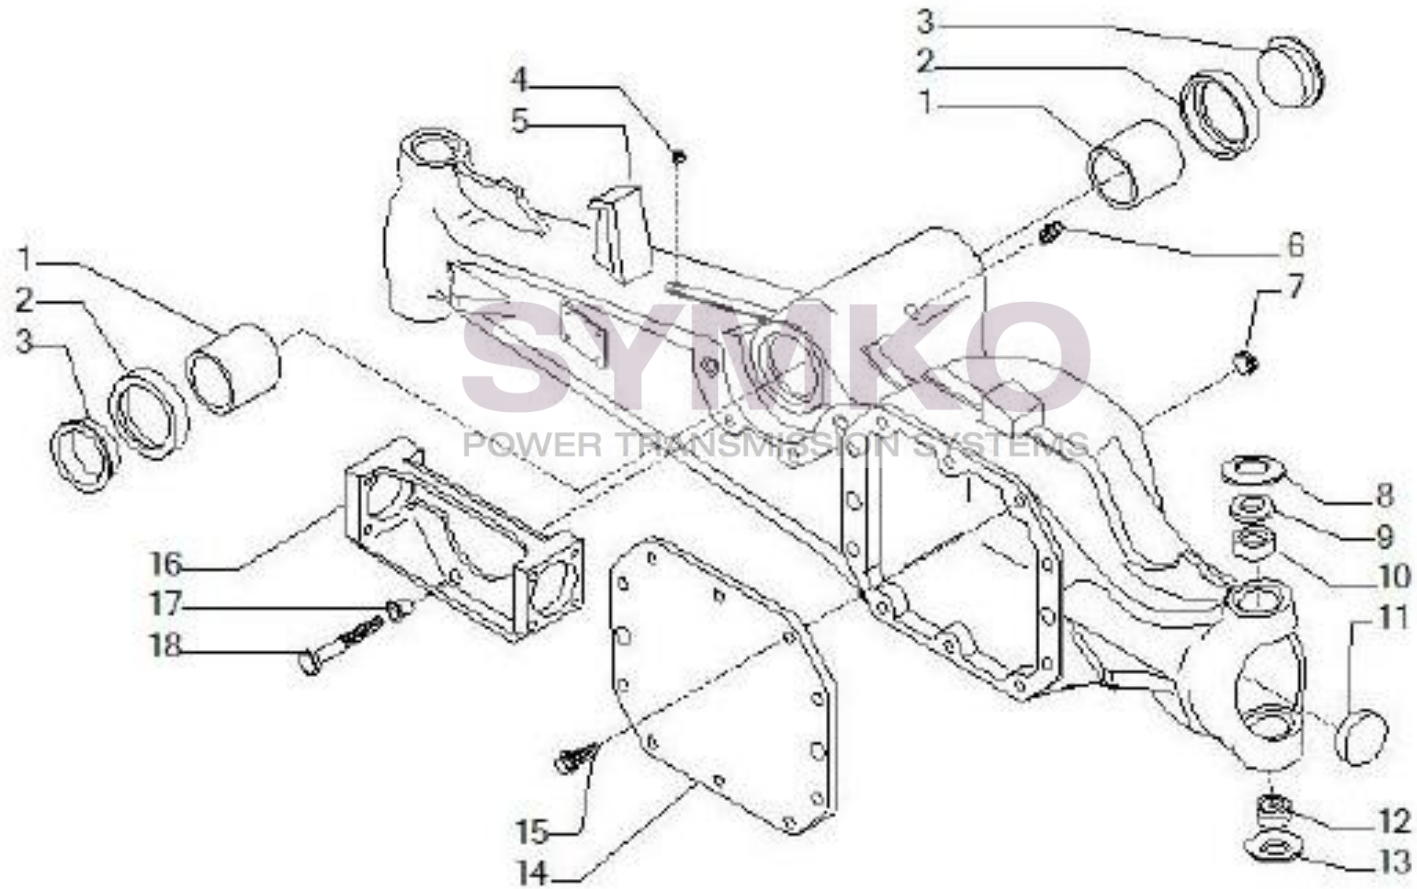

VUES PONT CARRARO N°140808

Vue N°1

SYMKO – Parc d’activité de Tournebride – 23 Rue de la Guillauderie 44118
LA CHEVROLIERE

Tél : 02 51 70 13 13 - fax : 02 51 70 04 04

contact@symko.fr

www.symko.fr

VUES PONT CARRARO N°140808