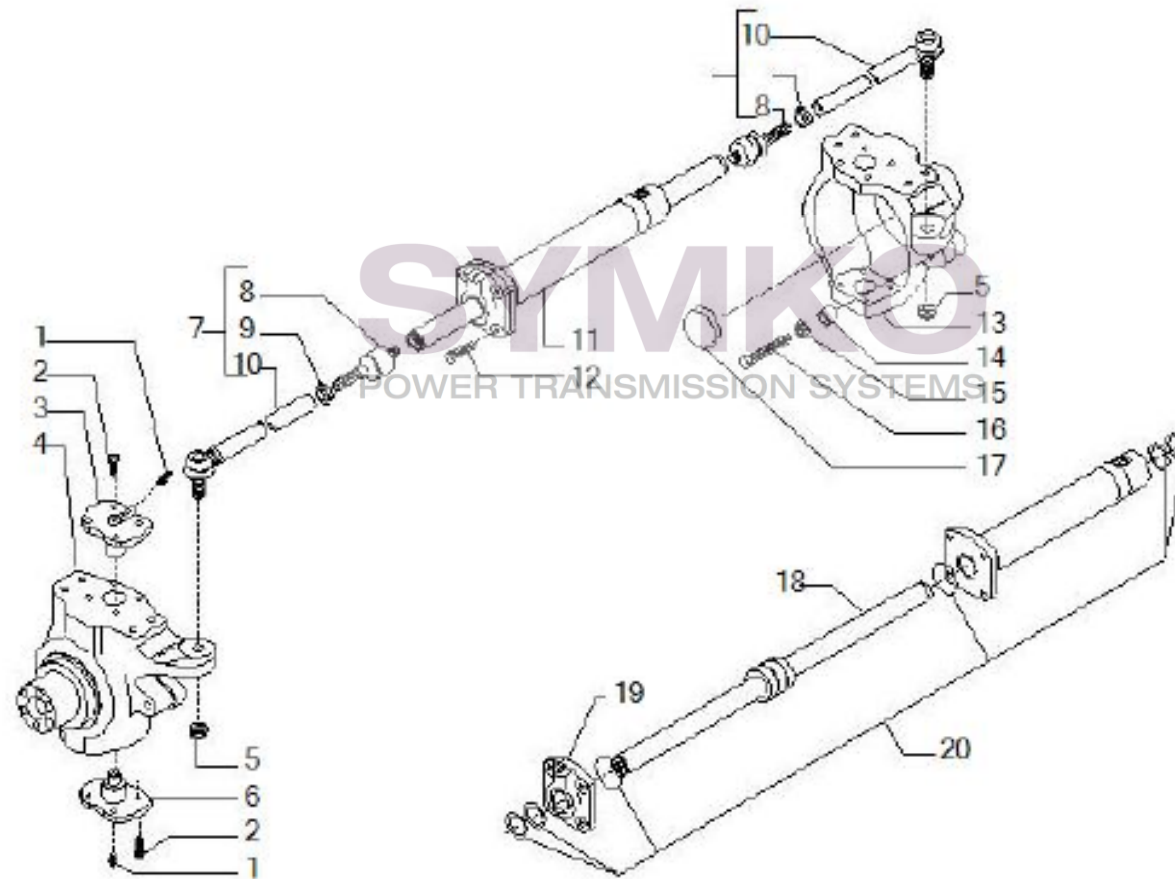

Vue N°2

SYMKO – Parc d’activité de Tournebride – 23 Rue de la Guillauderie 44118
LA CHEVROLIERE

Tél : 02 51 70 13 13 - fax : 02 51 70 04 04

contact@symko.fr

www.symko.fr

VUES PONT CARRARO N°140808

Vue N°3

SYMKO – Parc d’activité de Tournebride – 23 Rue de la Guillauderie 44118
LA CHEVROLIERE