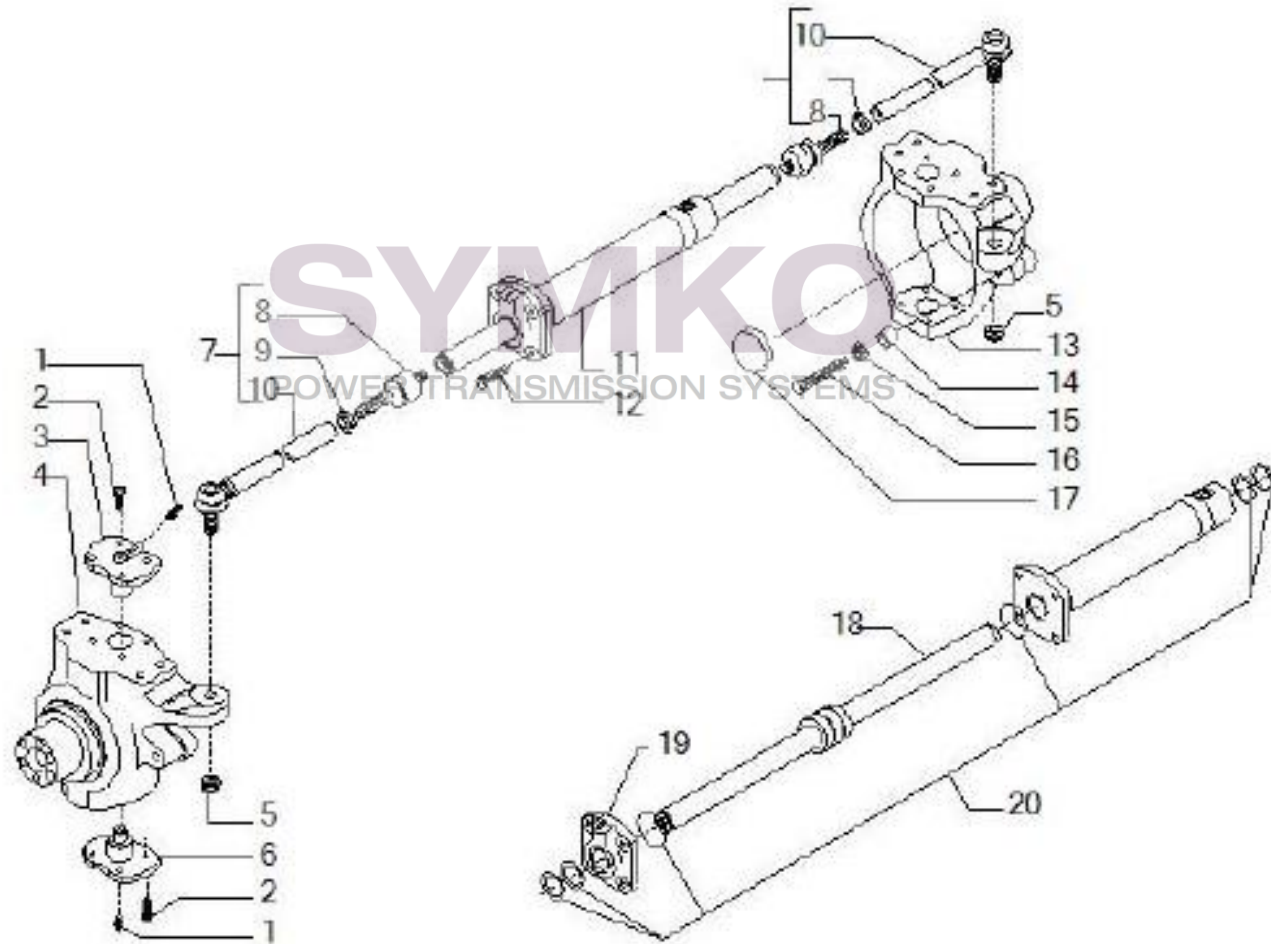

VUES PONT CARRARO N°140808

Vue N°2

SYMKO – Parc d’activité de Tournebride – 23 Rue de la Guillauderie 44118
LA CHEVROLIERE

Tél : 02 51 70 13 13 - fax : 02 51 70 04 04

contact@symko.fr

www.symko.fr