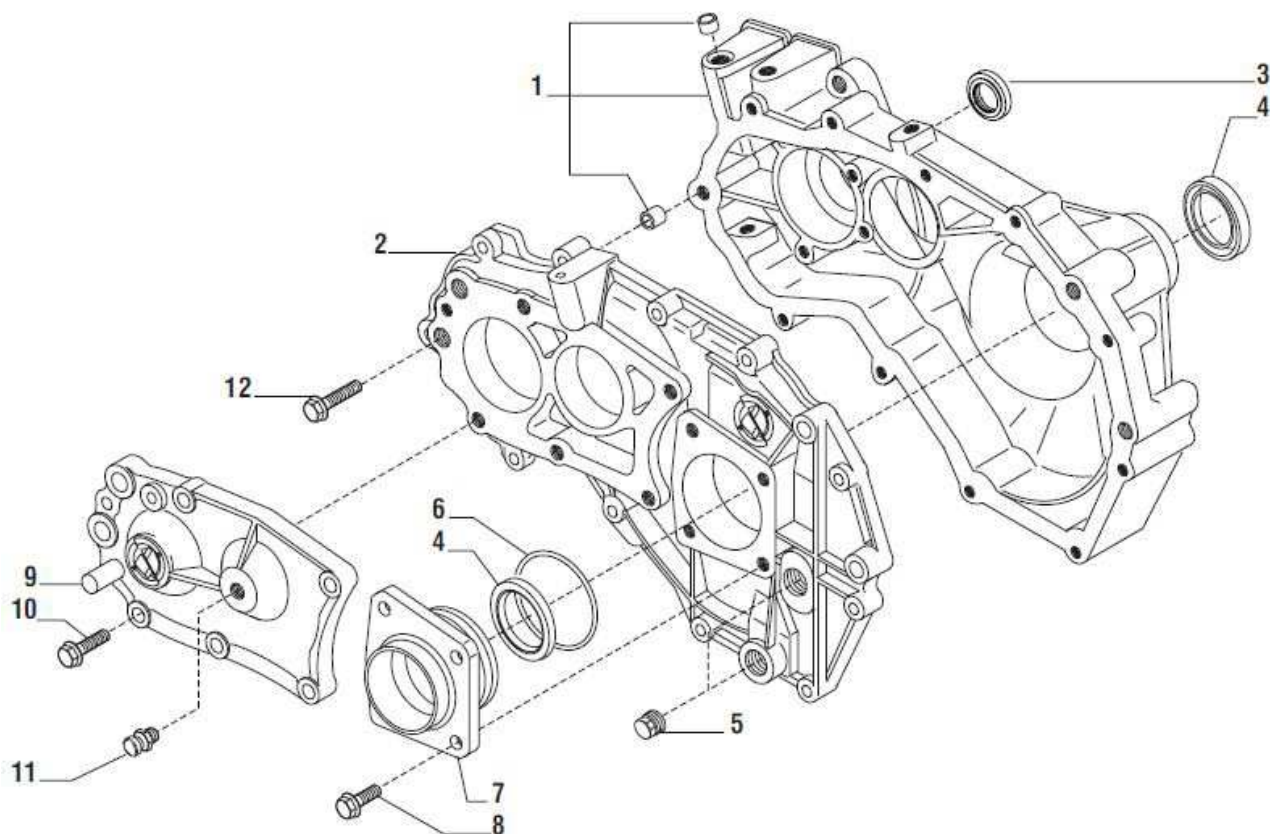

PONT CARRARO N° 140908

Vue n° 1

GEARBOX REF. 140908	 CARRARO	HOUSING AND COVERS
---------------------	--	--------------------

Vue n° 2

GEARBOX REF. 140908	 CARRARO	INPUT SHAFT AND REVERSE SHAFT
---------------------	--	-------------------------------