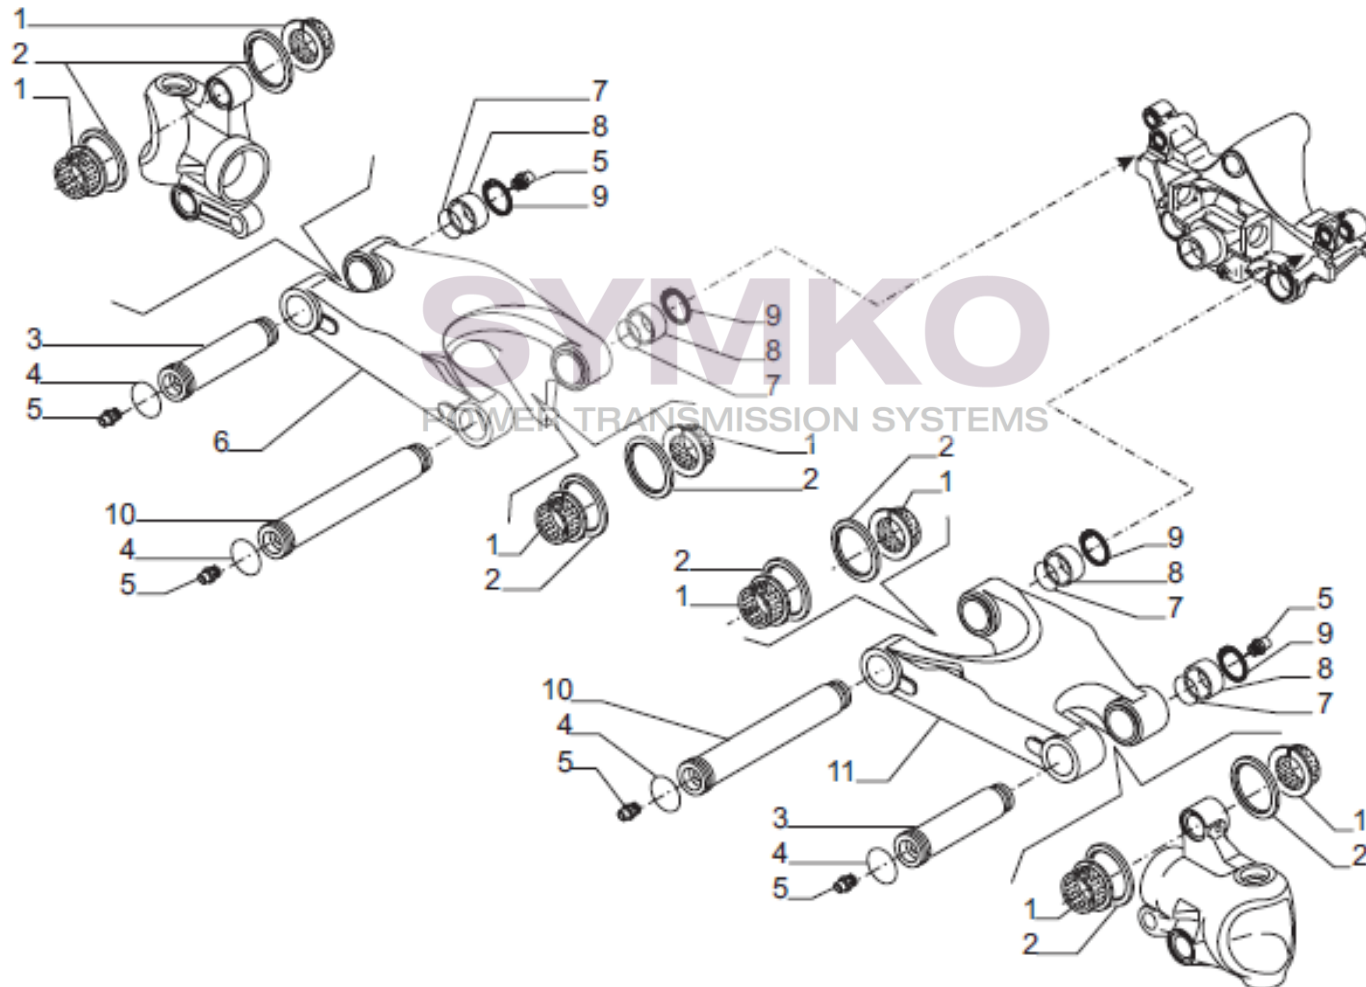

VUES PONT CARRARO N°140964

Vue N°5

SYMKO – Parc d’activité de Tournebride – 23 Rue de la Guillauderie 44118
LA CHEVROLIERE

Tél : 02 51 70 13 13 - fax : 02 51 70 04 04

contact@symko.fr

www.symko.fr