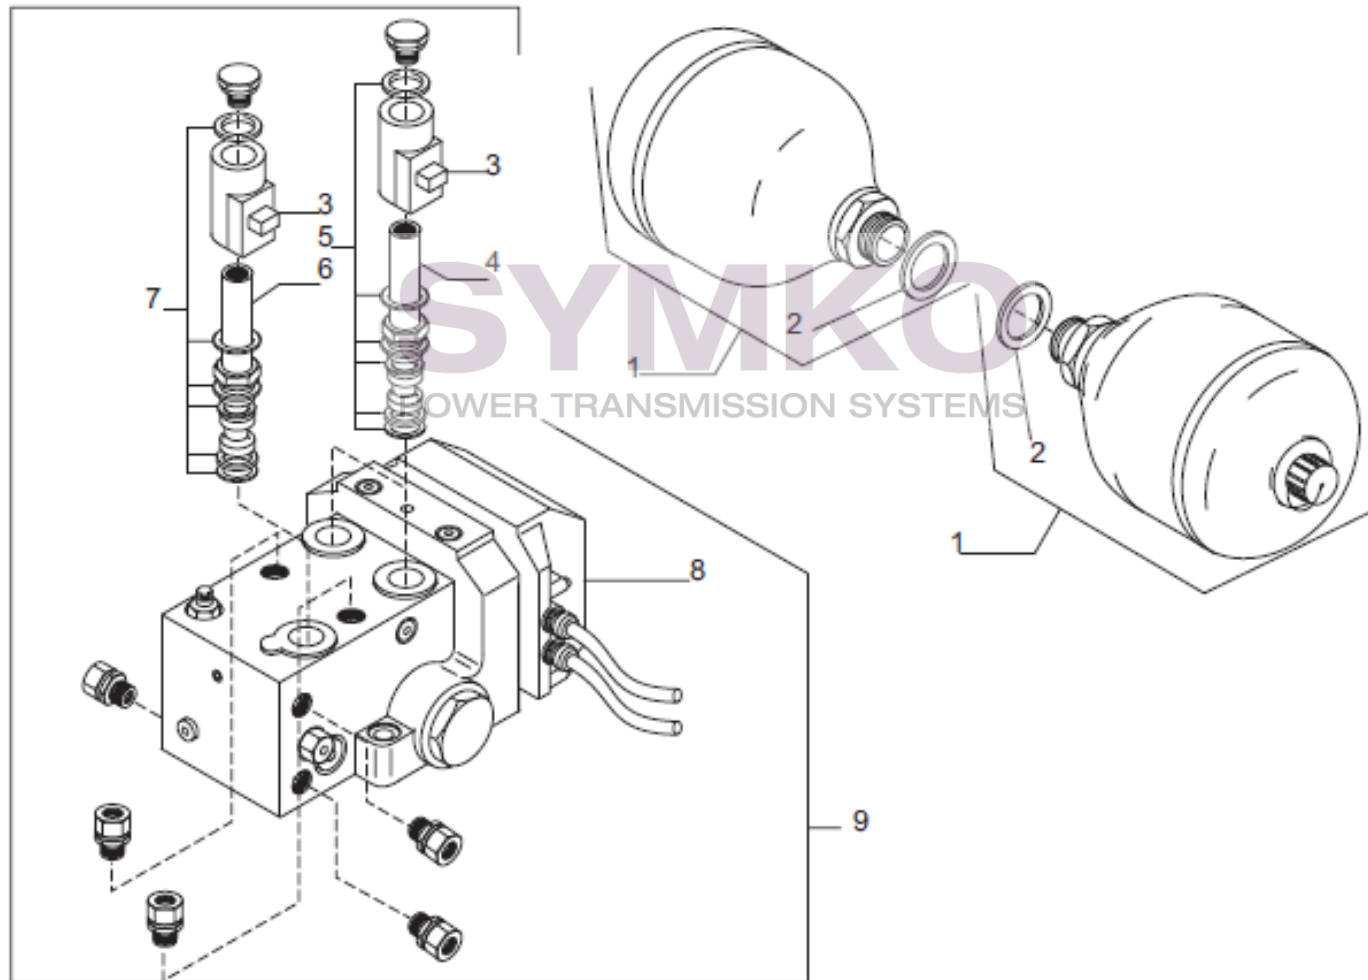

VUES PONT CARRARO N°140964

Vue N°12

SYMKO – Parc d’activité de Tournebride – 23 Rue de la Guillauderie 44118
LA CHEVROLIERE

Tél : 02 51 70 13 13 - fax : 02 51 70 04 04

contact@symko.fr

www.symko.fr