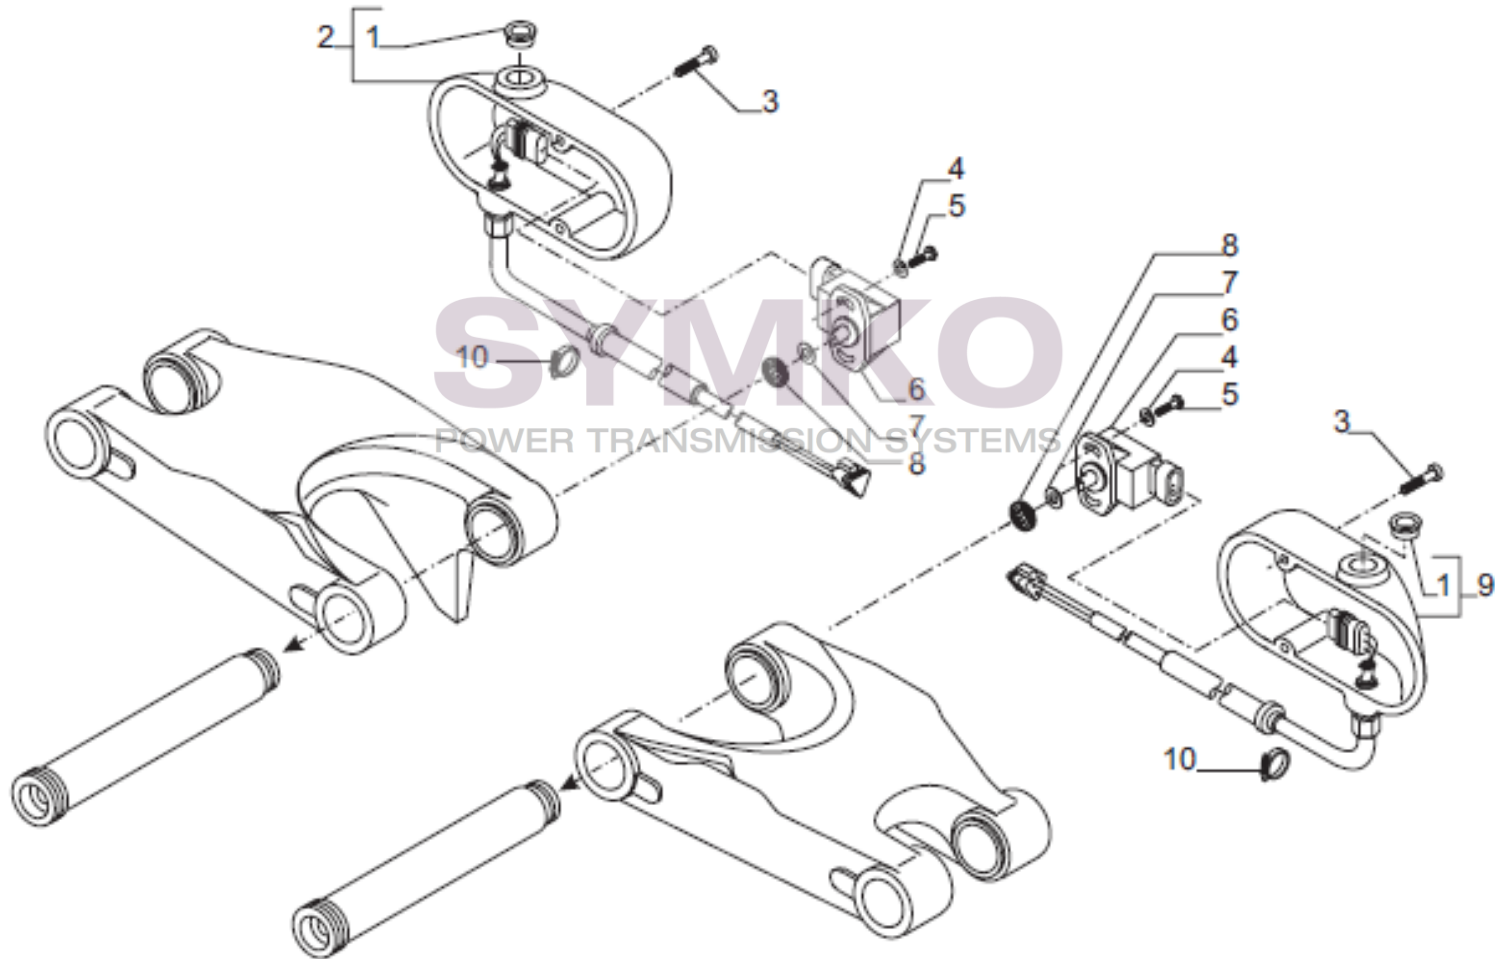

SYMKO

POWER TRANSMISSION SYSTEMS

VUES PONT CARRARO N°140964

Vue N°6

SYMKO – Parc d’activité de Tournebride – 23 Rue de la Guillauderie 44118
LA CHEVROLIERE

Tél : 02 51 70 13 13 - fax : 02 51 70 04 04

contact@symko.fr

www.symko.fr