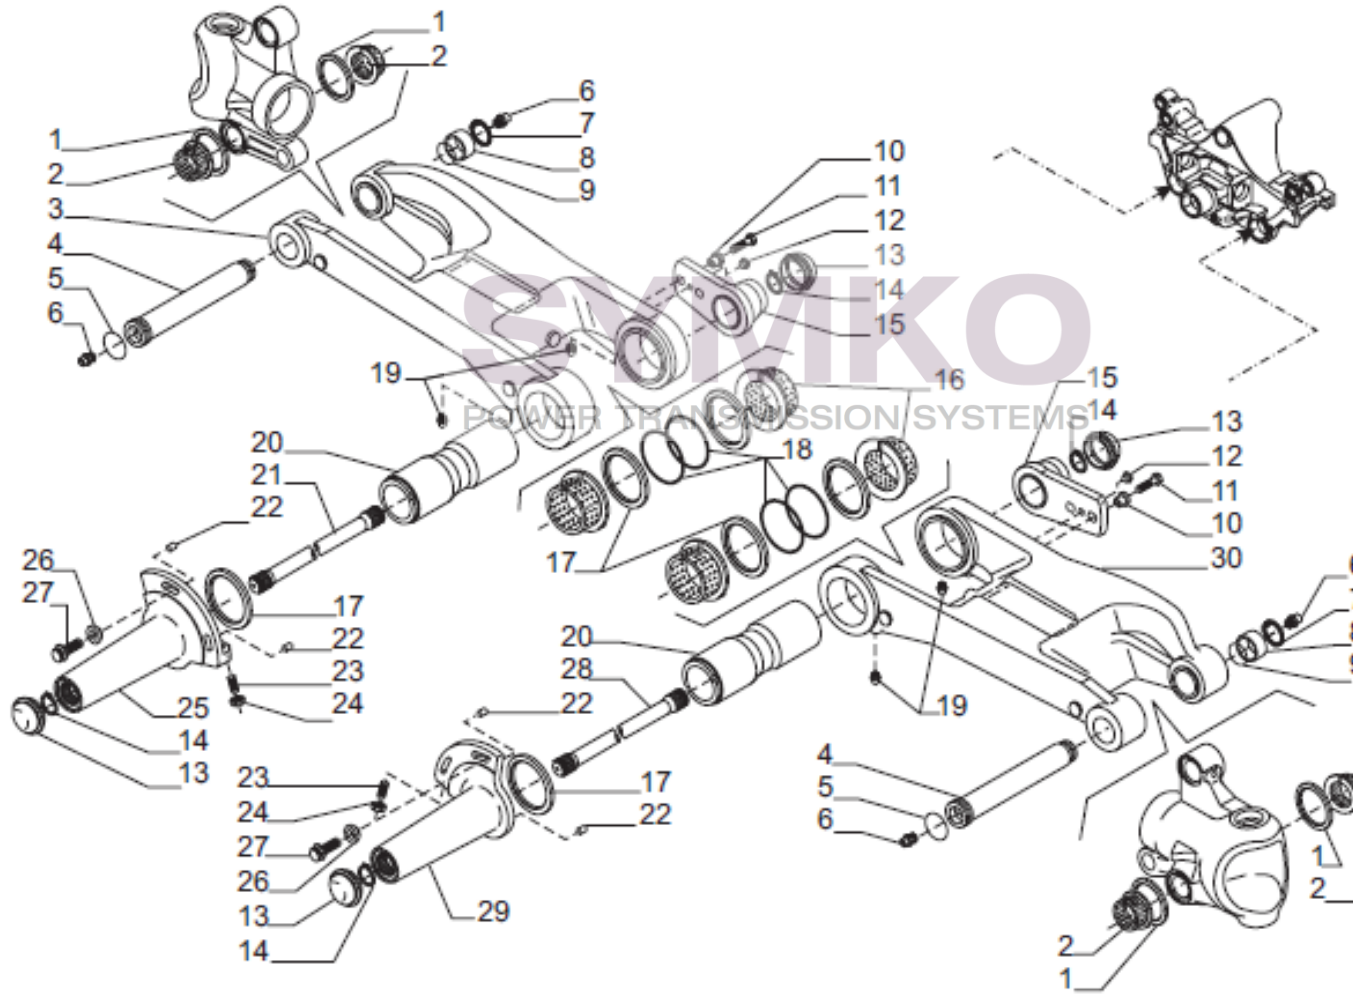

VUES PONT CARRARO N°140964

Vue N°4

SYMKO – Parc d'activité de Tournebride – 23 Rue de la Guillauderie 44118
LA CHEVROLIERE

Tél : 02 51 70 13 13 - fax : 02 51 70 04 04

contact@symko.fr

www.symko.fr