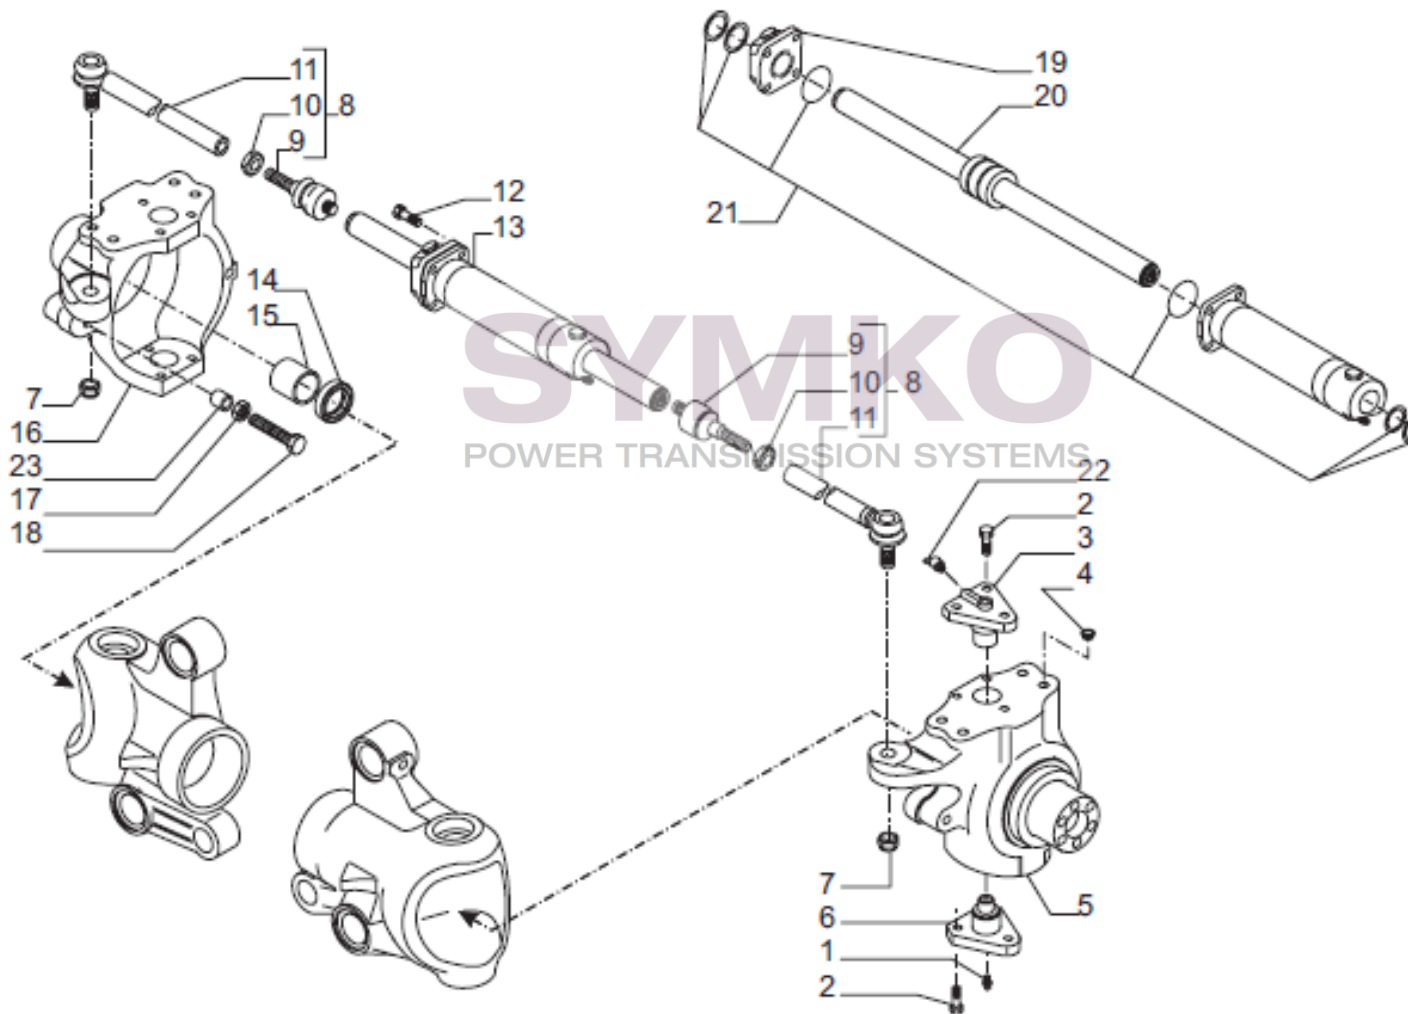

VUES PONT CARRARO N°140964

Vue N°3

SYMKO – Parc d'activité de Tournebride – 23 Rue de la Guillauderie 44118
LA CHEVROLIERE

Tél : 02 51 70 13 13 - fax : 02 51 70 04 04

contact@symko.fr

www.symko.fr