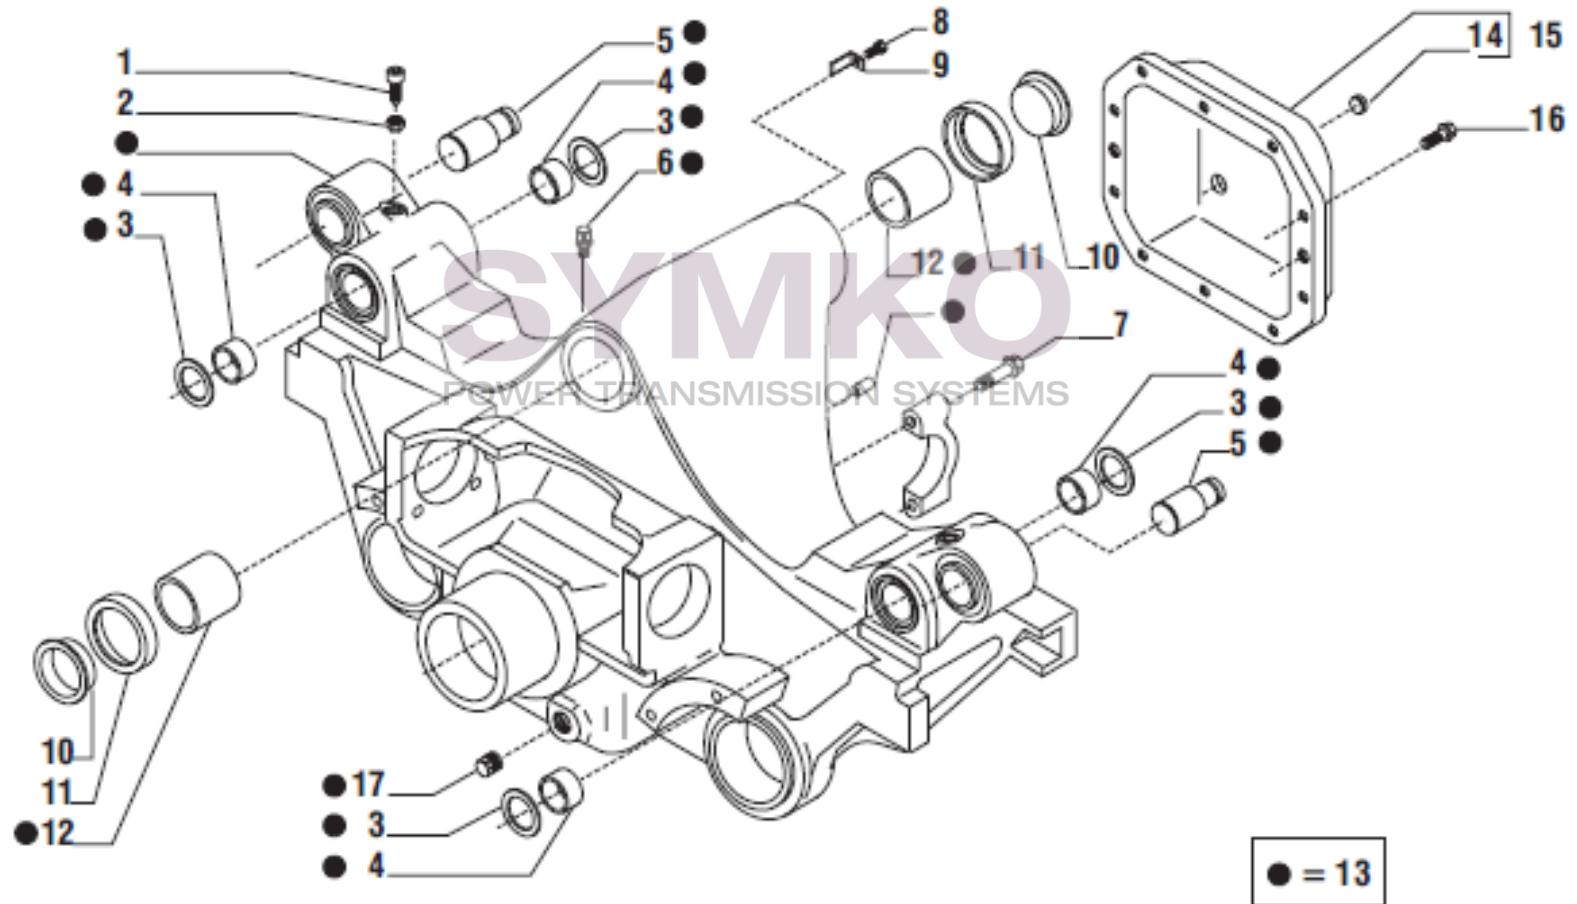

SYMKO

POWER TRANSMISSION SYSTEMS

VUES PONT CARRARO N°140964

Vue N°1

SYMKO – Parc d’activité de Tournebride – 23 Rue de la Guillauderie 44118
LA CHEVROLIERE

Tél : 02 51 70 13 13 - fax : 02 51 70 04 04

contact@symko.fr

www.symko.fr