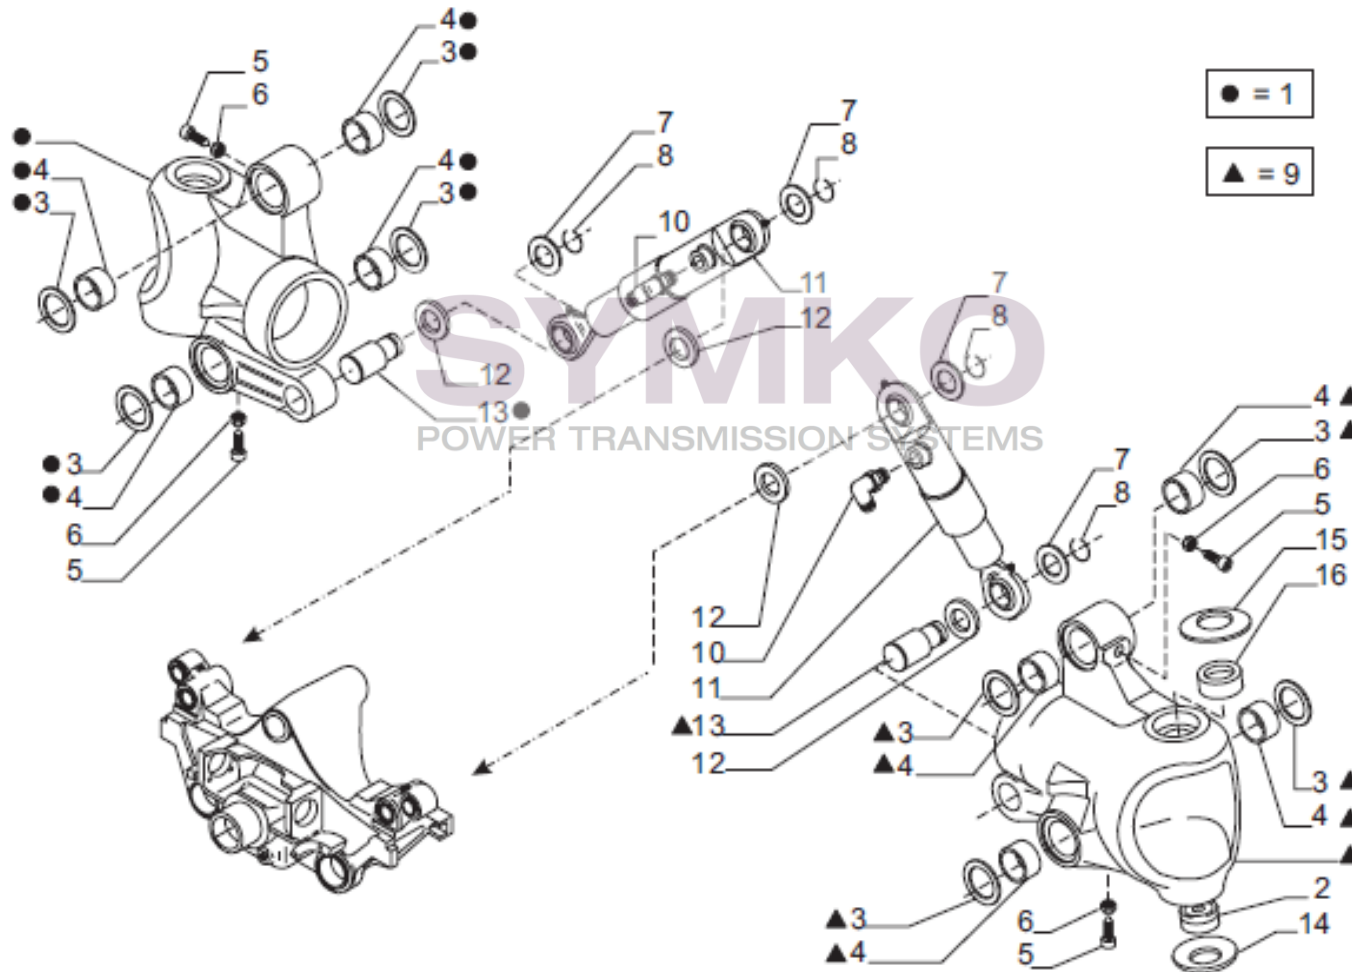

www.symko.fr

SYMKO

POWER TRANSMISSION SYSTEMS

VUES PONT CARRARO N°140964

Vue N°2

SYMKO – Parc d’activité de Tournebride – 23 Rue de la Guillauderie 44118
LA CHEVROLIERE

Tél : 02 51 70 13 13 - fax : 02 51 70 04 04