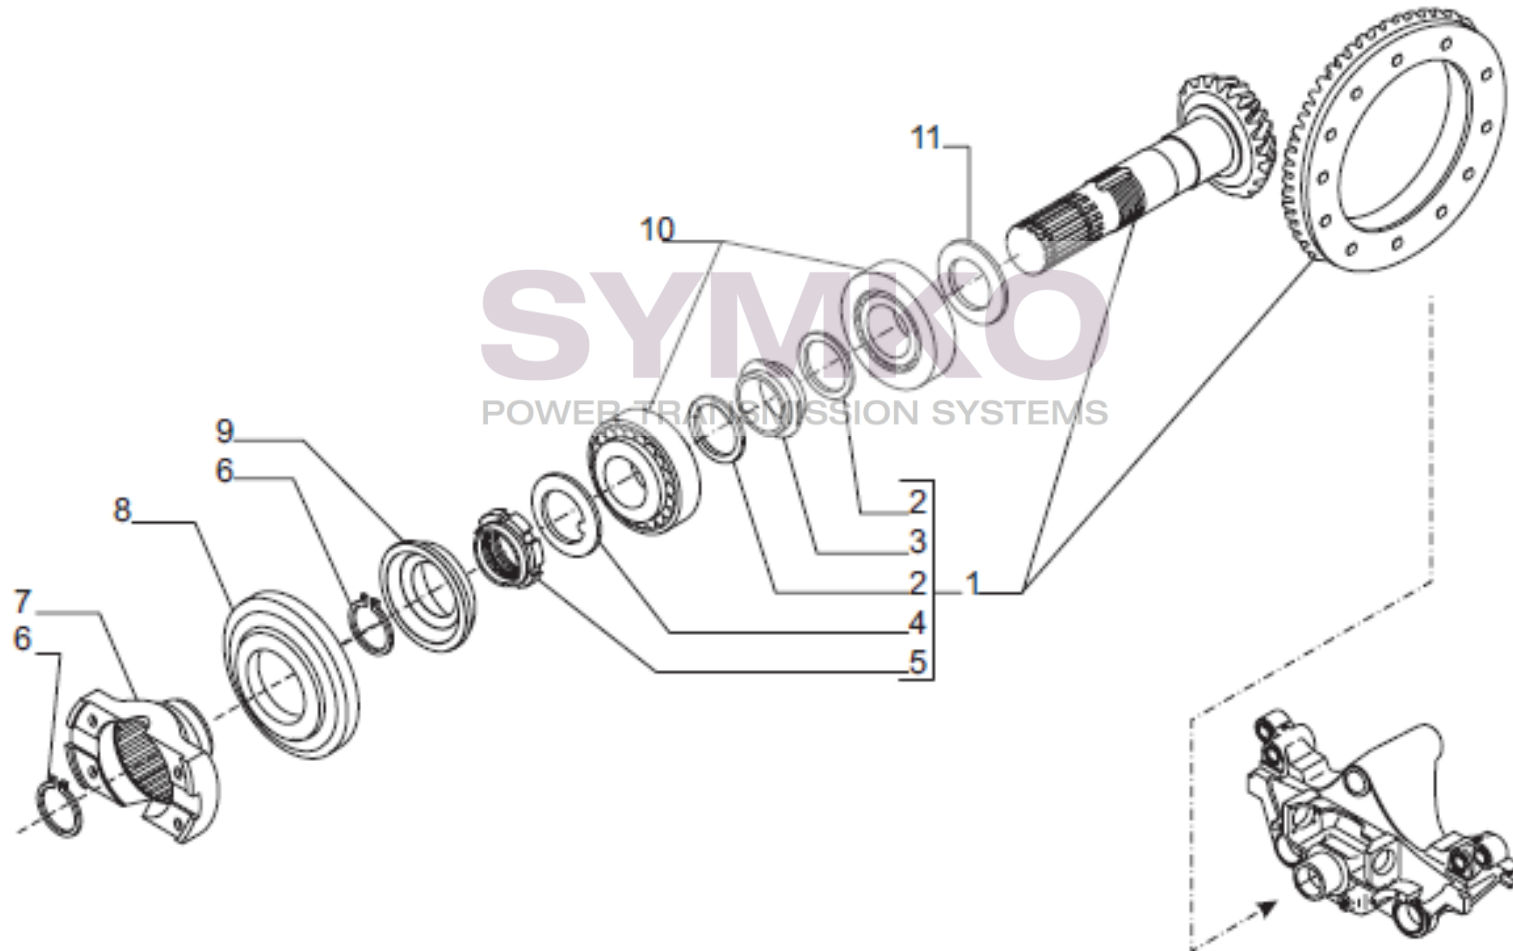

VUES PONT CARRARO N°140964

Vue N°7

SYMKO – Parc d’activité de Tournebride – 23 Rue de la Guillauderie 44118
LA CHEVROLIERE

Tél : 02 51 70 13 13 - fax : 02 51 70 04 04

contact@symko.fr

www.symko.fr