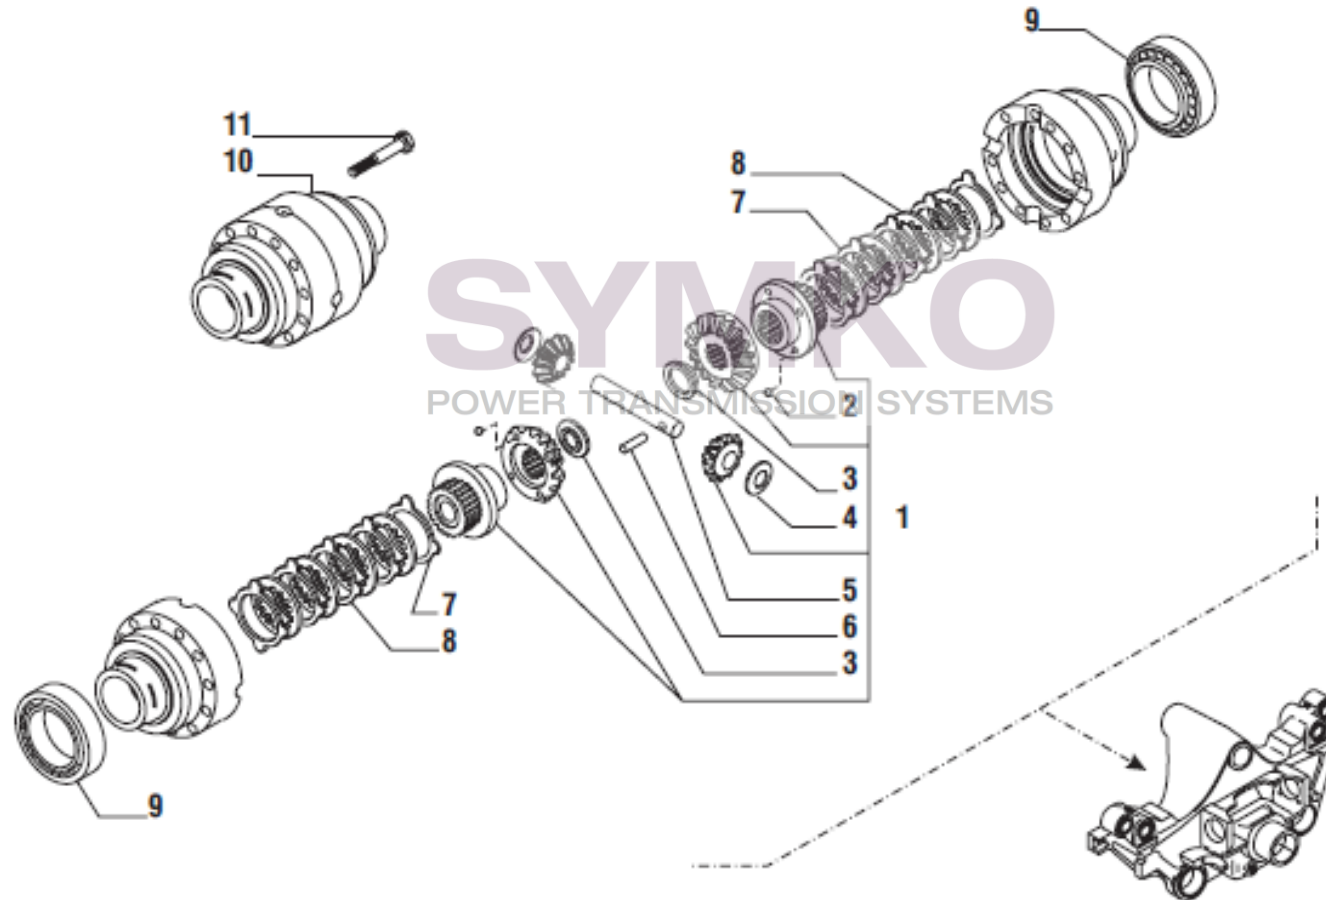

Vue N°7

SYMKO – Parc d’activité de Tournebride – 23 Rue de la Guillauderie 44118
LA CHEVROLIERE

Tél : 02 51 70 13 13 - fax : 02 51 70 04 04

contact@symko.fr

www.symko.fr

VUES PONT CARRARO N°140964

Vue N°8

SYMKO – Parc d’activité de Tournebride – 23 Rue de la Guillauderie 44118
LA CHEVROLIERE