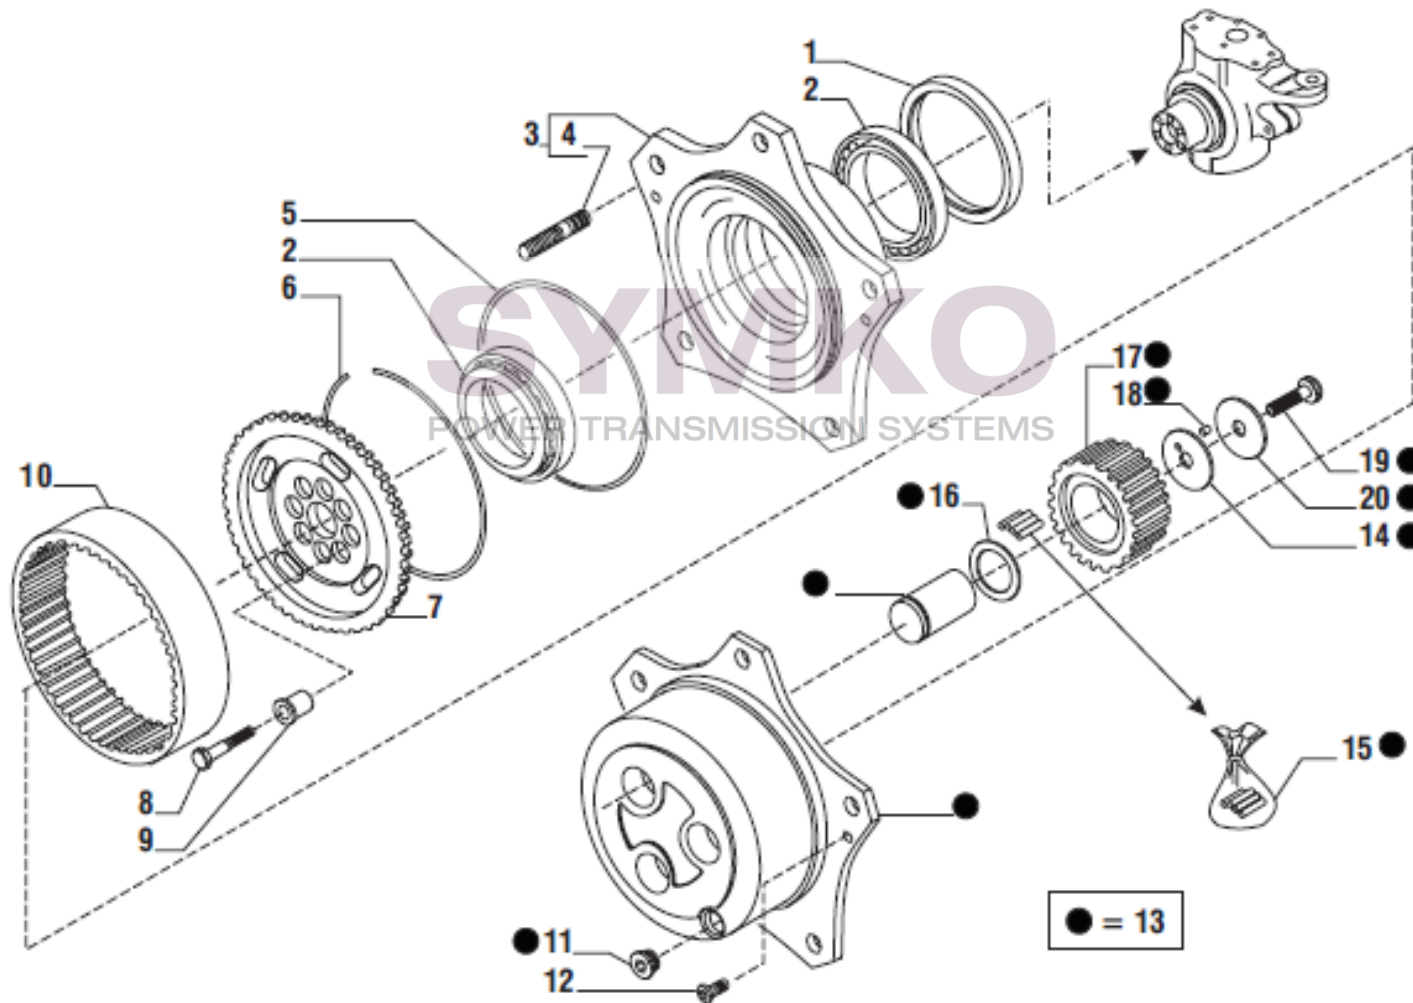

VUES PONT CARRARO N°140964

Vue N°11

SYMKO – Parc d'activité de Tournebride – 23 Rue de la Guillauderie 44118
LA CHEVROLIERE

Tél : 02 51 70 13 13 - fax : 02 51 70 04 04

contact@symko.fr

www.symko.fr