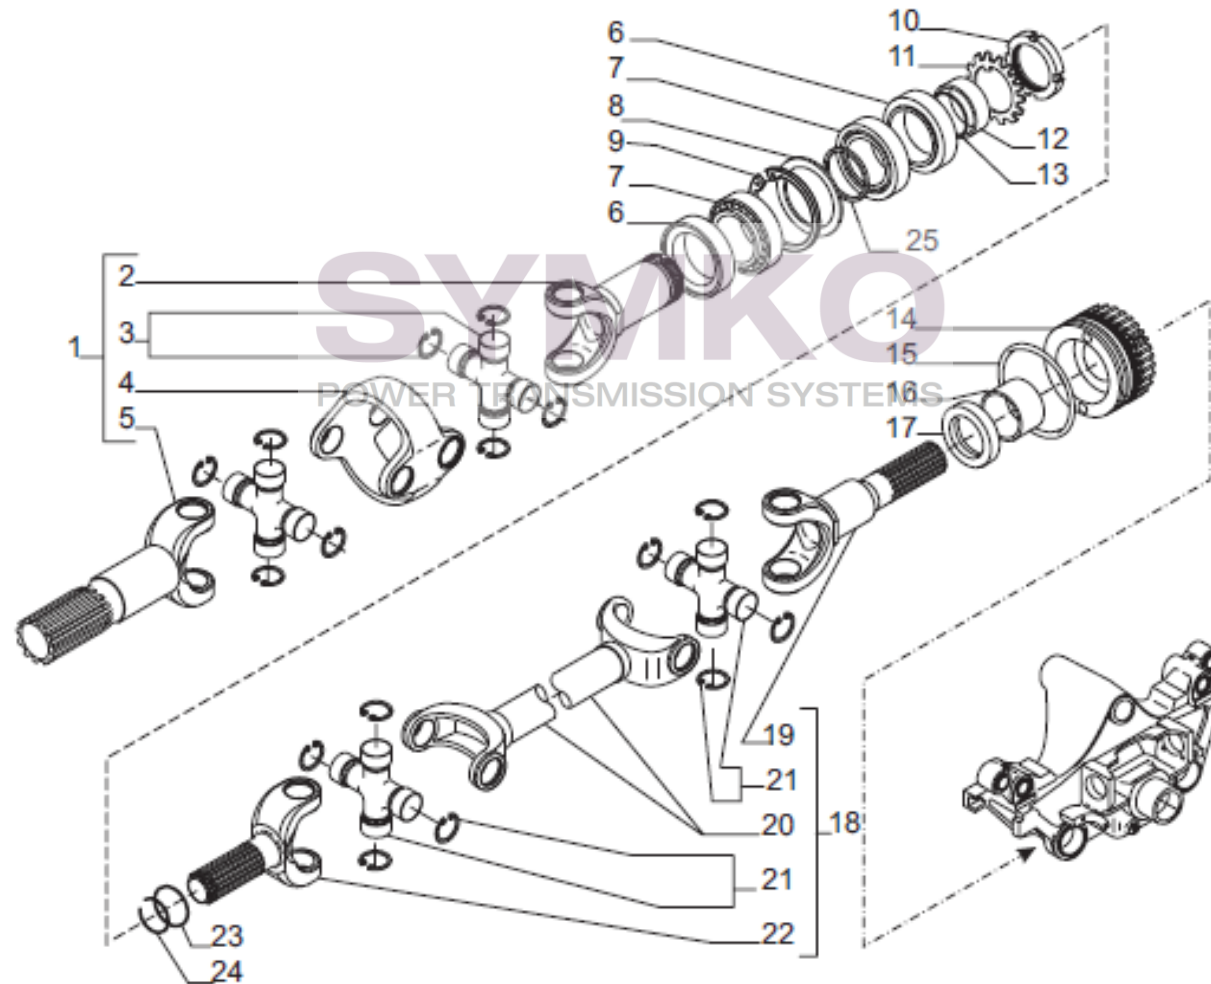

Tél : 02 51 70 13 13 - fax : 02 51 70 04 04

contact@symko.fr

www.symko.fr

SYMKO

POWER TRANSMISSION SYSTEMS

VUES PONT CARRARO N°140964

Vue N°10

SYMKO – Parc d’activité de Tournebride – 23 Rue de la Guillauderie 44118
LA CHEVROLIERE