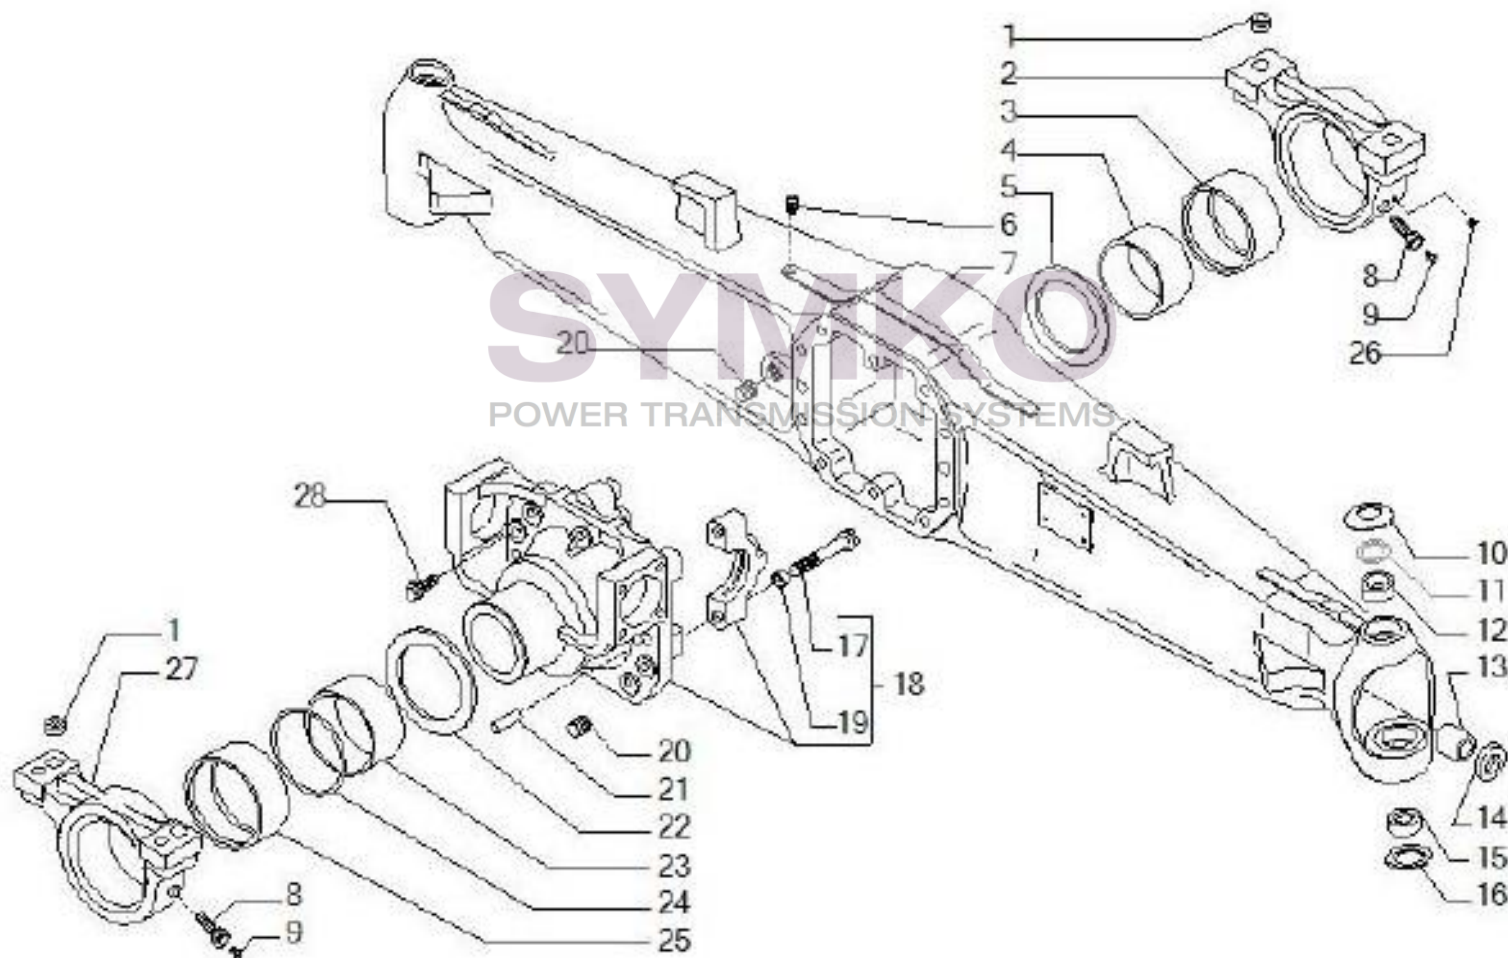

VUES PONT CARRARO N°140969

Vue N°2

SYMKO – Parc d'activité de Tournebride – 23 Rue de la Guillauderie 44118
LA CHEVROLIERE

Tél : 02 51 70 13 13 - fax : 02 51 70 04 04

contact@symko.fr

www.symko.fr

VUES PONT CARRARO N°140969