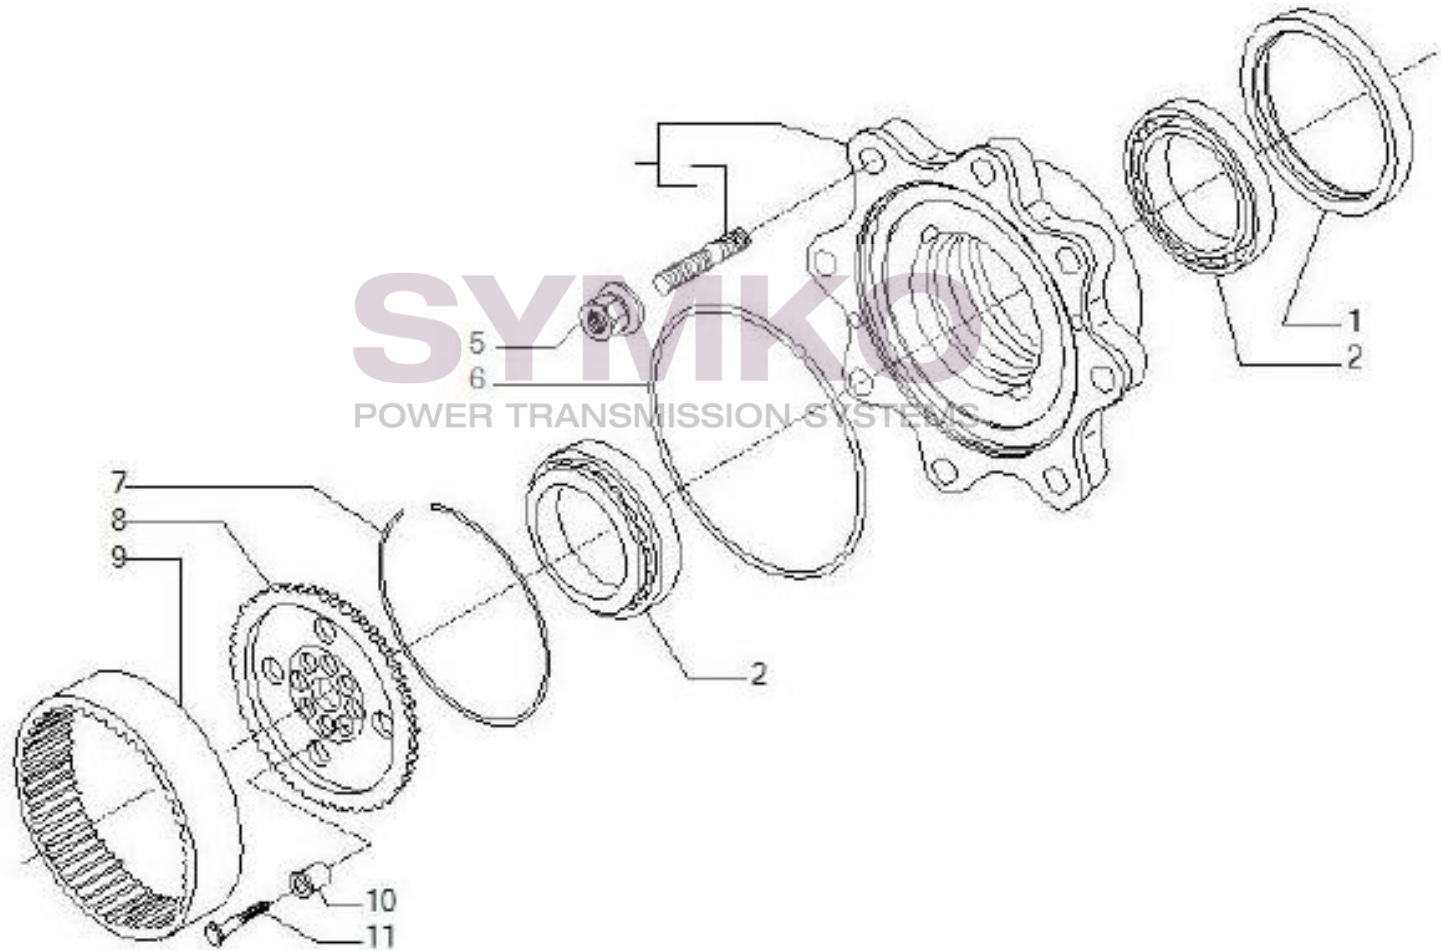

VUES PONT CARRARO N°140969

Vue N°7

SYMKO – Parc d'activité de Tournebride – 23 Rue de la Guillauderie 44118
LA CHEVROLIERE

Tél : 02 51 70 13 13 - fax : 02 51 70 04 04

contact@symko.fr

www.symko.fr