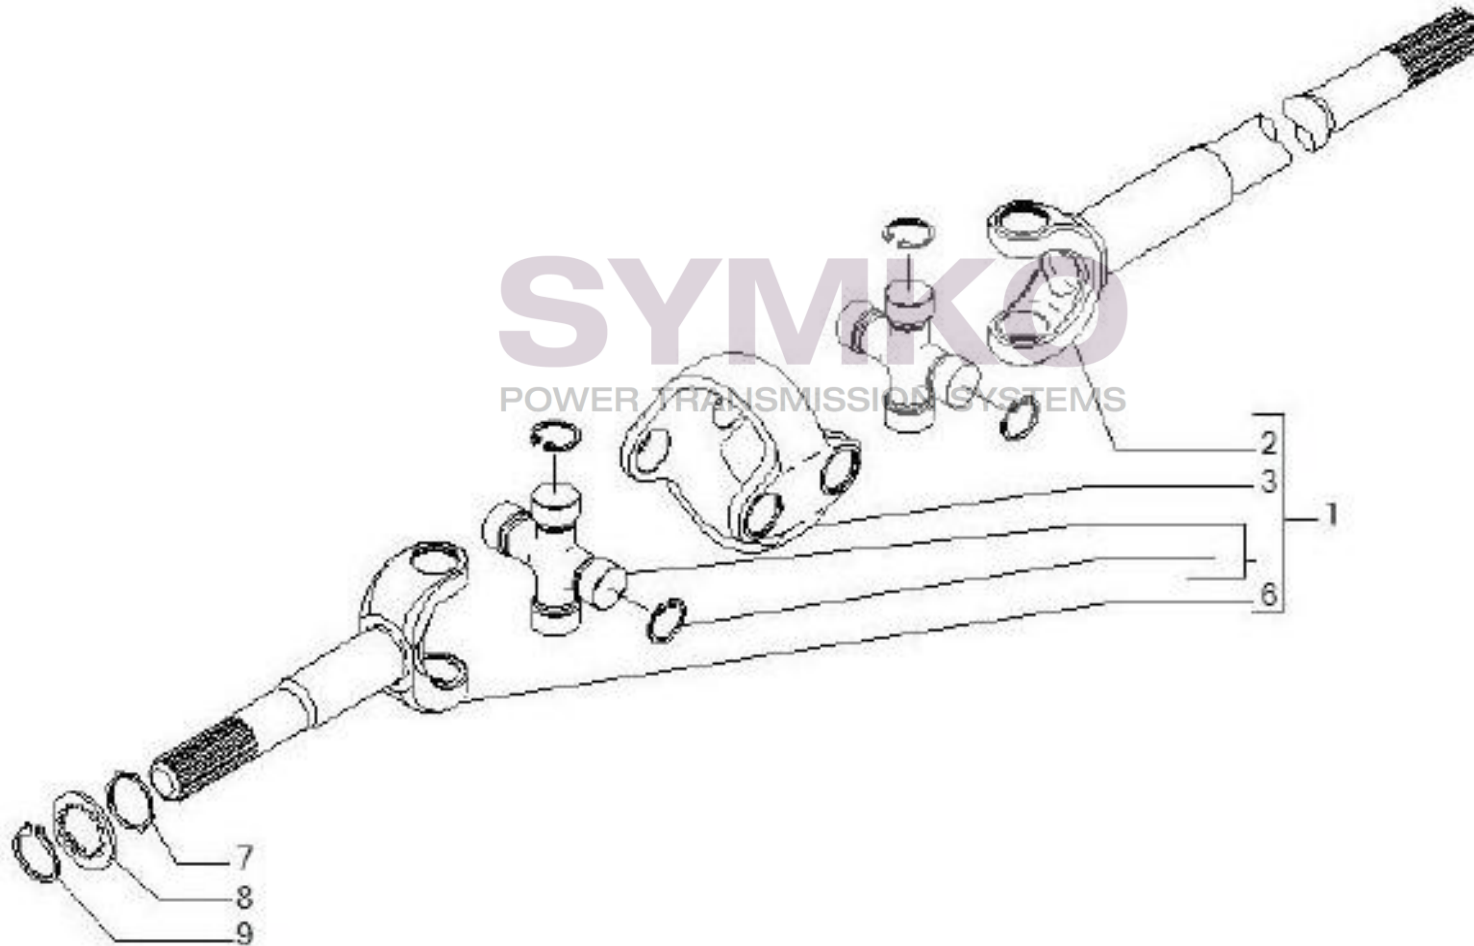

VUES PONT CARRARO N°140969

Vue N°6

SYMKO – Parc d'activité de Tournebride – 23 Rue de la Guillauderie 44118
LA CHEVROLIERE

Tél : 02 51 70 13 13 - fax : 02 51 70 04 04

contact@symko.fr

www.symko.fr