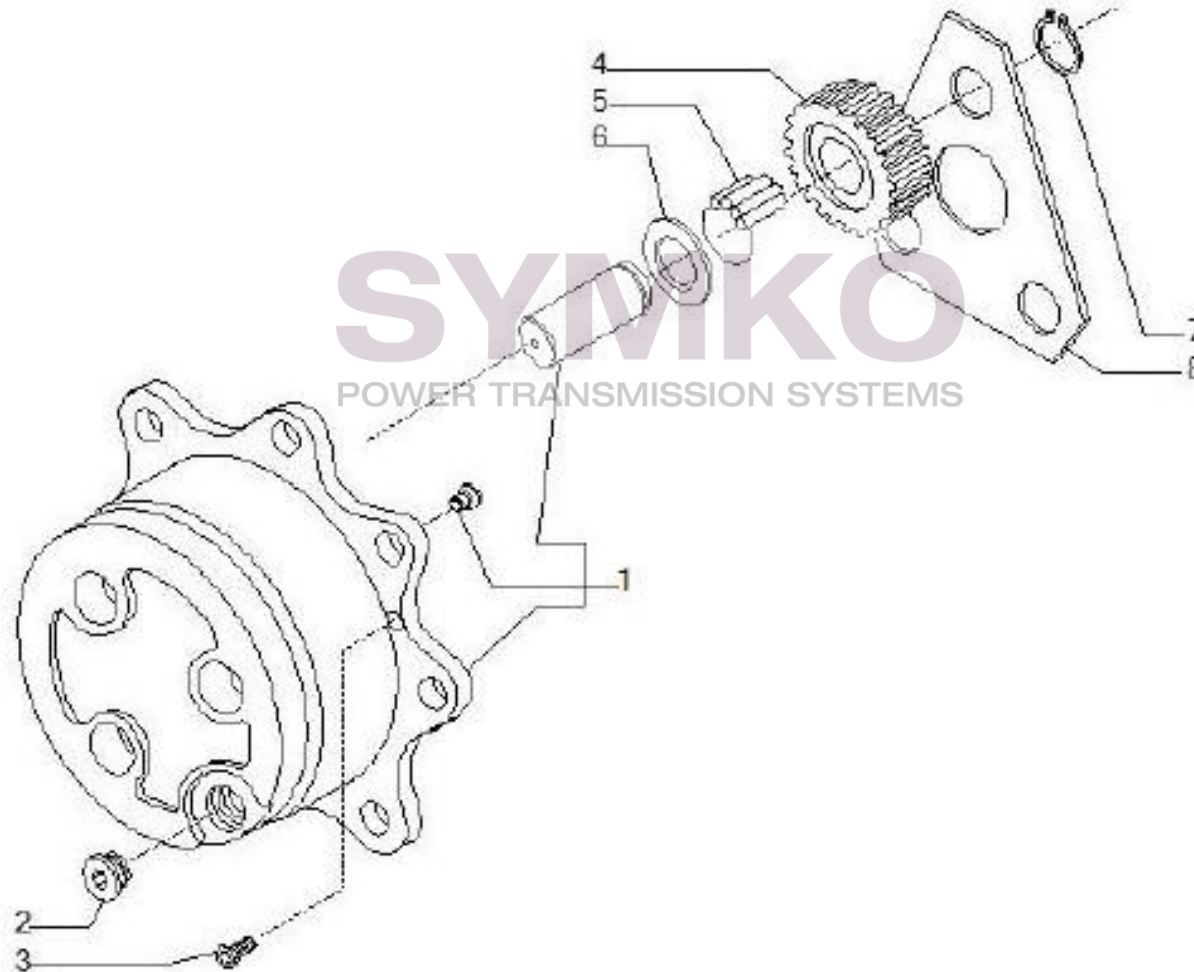

VUES PONT CARRARO N°140969

Vue N°8

SYMKO – Parc d’activité de Tournebride – 23 Rue de la Guillauderie 44118
LA CHEVROLIERE

Tél : 02 51 70 13 13 - fax : 02 51 70 04 04

contact@symko.fr

www.symko.fr