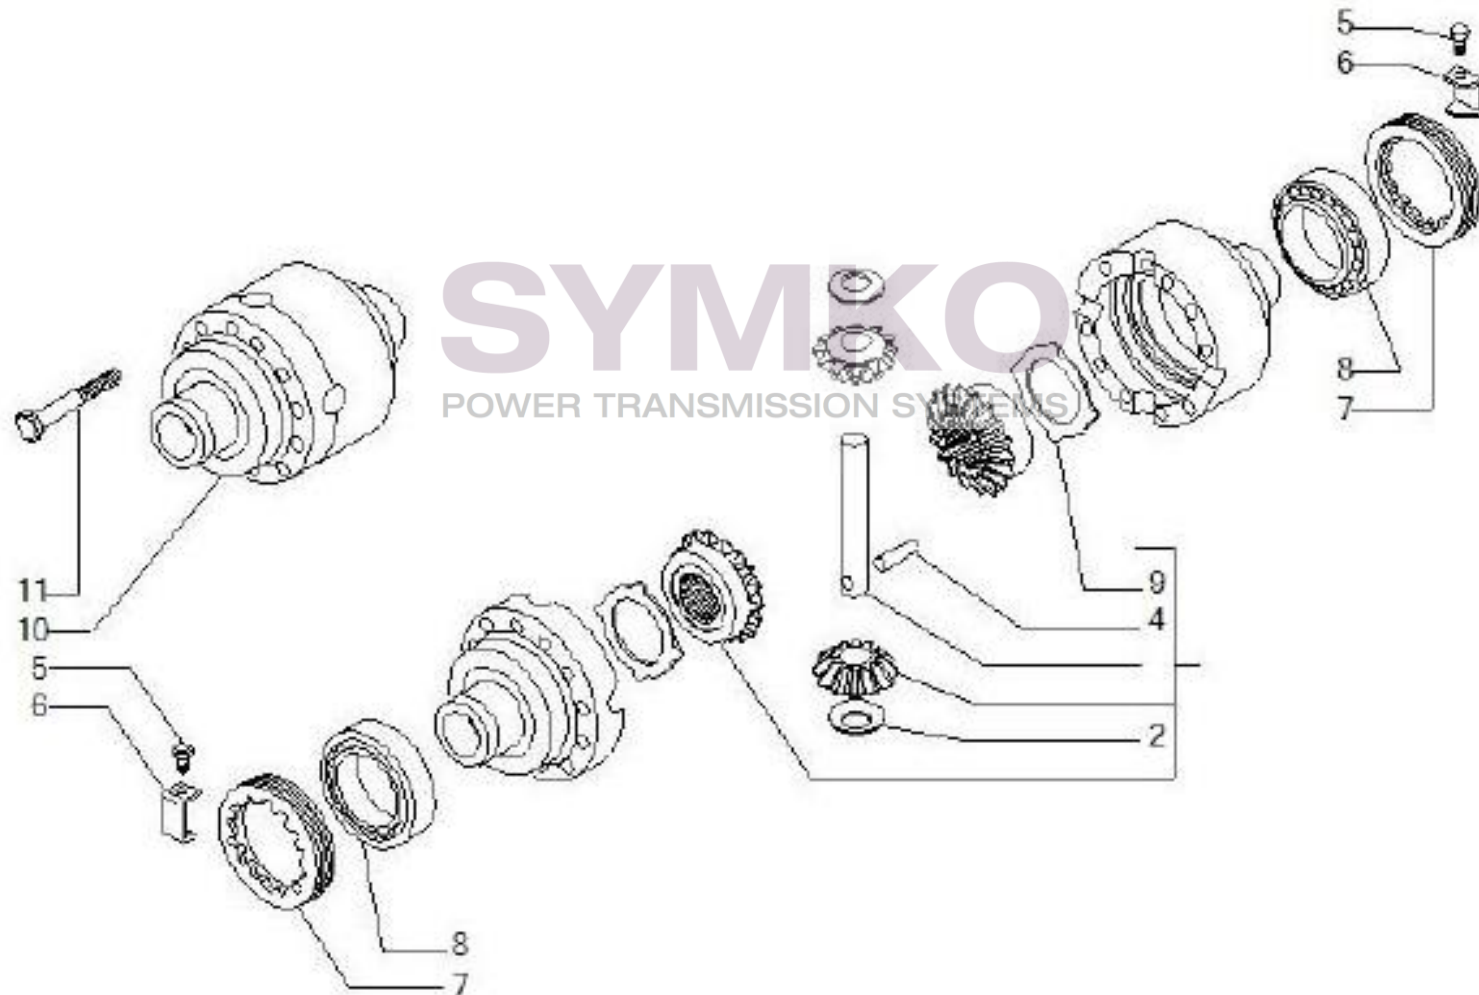

VUES PONT CARRARO N°140969

Vue N°5

SYMKO – Parc d’activité de Tournebride – 23 Rue de la Guillauderie 44118
LA CHEVROLIERE

Tél : 02 51 70 13 13 - fax : 02 51 70 04 04

contact@symko.fr

www.symko.fr