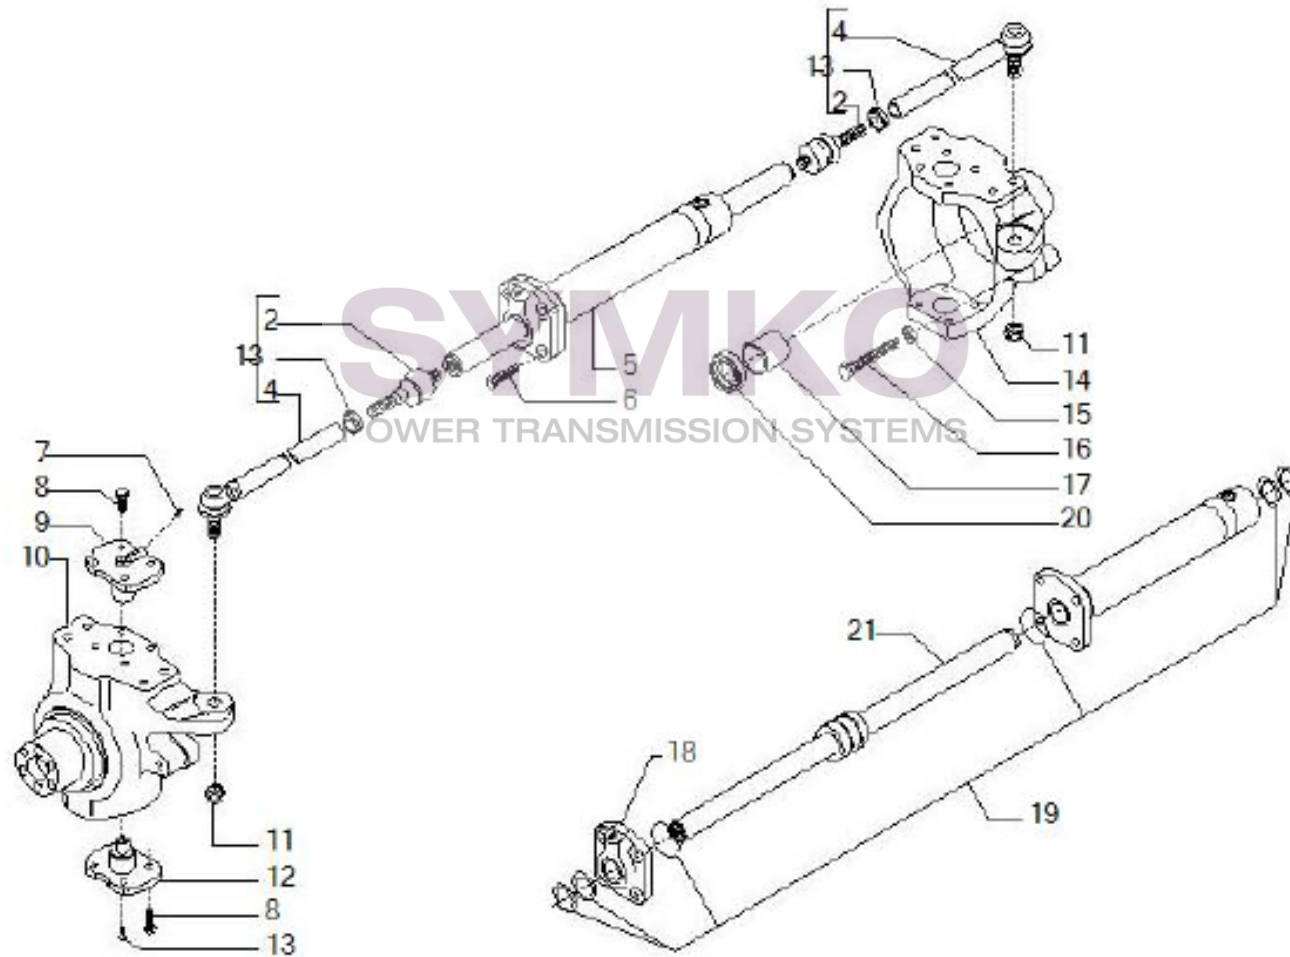

VUES PONT CARRARO N°140969

Vue N°3

SYMKO – Parc d’activité de Tournebride – 23 Rue de la Guillauderie 44118
LA CHEVROLIERE

Tél : 02 51 70 13 13 - fax : 02 51 70 04 04

contact@symko.fr

www.symko.fr