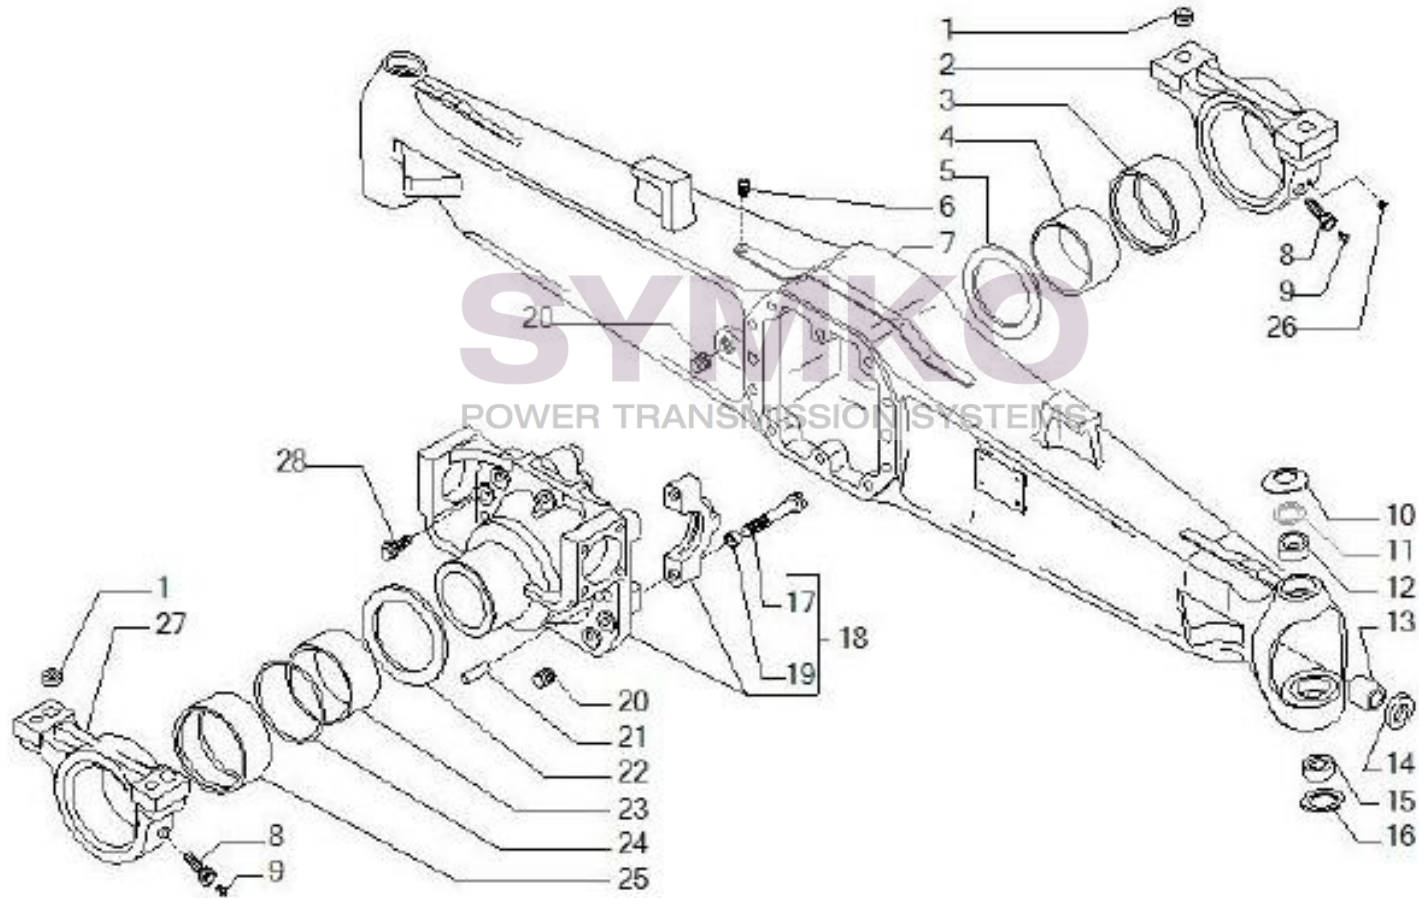

VUES PONT CARRARO N°140969

Vue N°1

SYMKO – Parc d’activité de Tournebride – 23 Rue de la Guillauderie 44118
LA CHEVROLIERE

Tél : 02 51 70 13 13 - fax : 02 51 70 04 04

contact@symko.fr

www.symko.fr