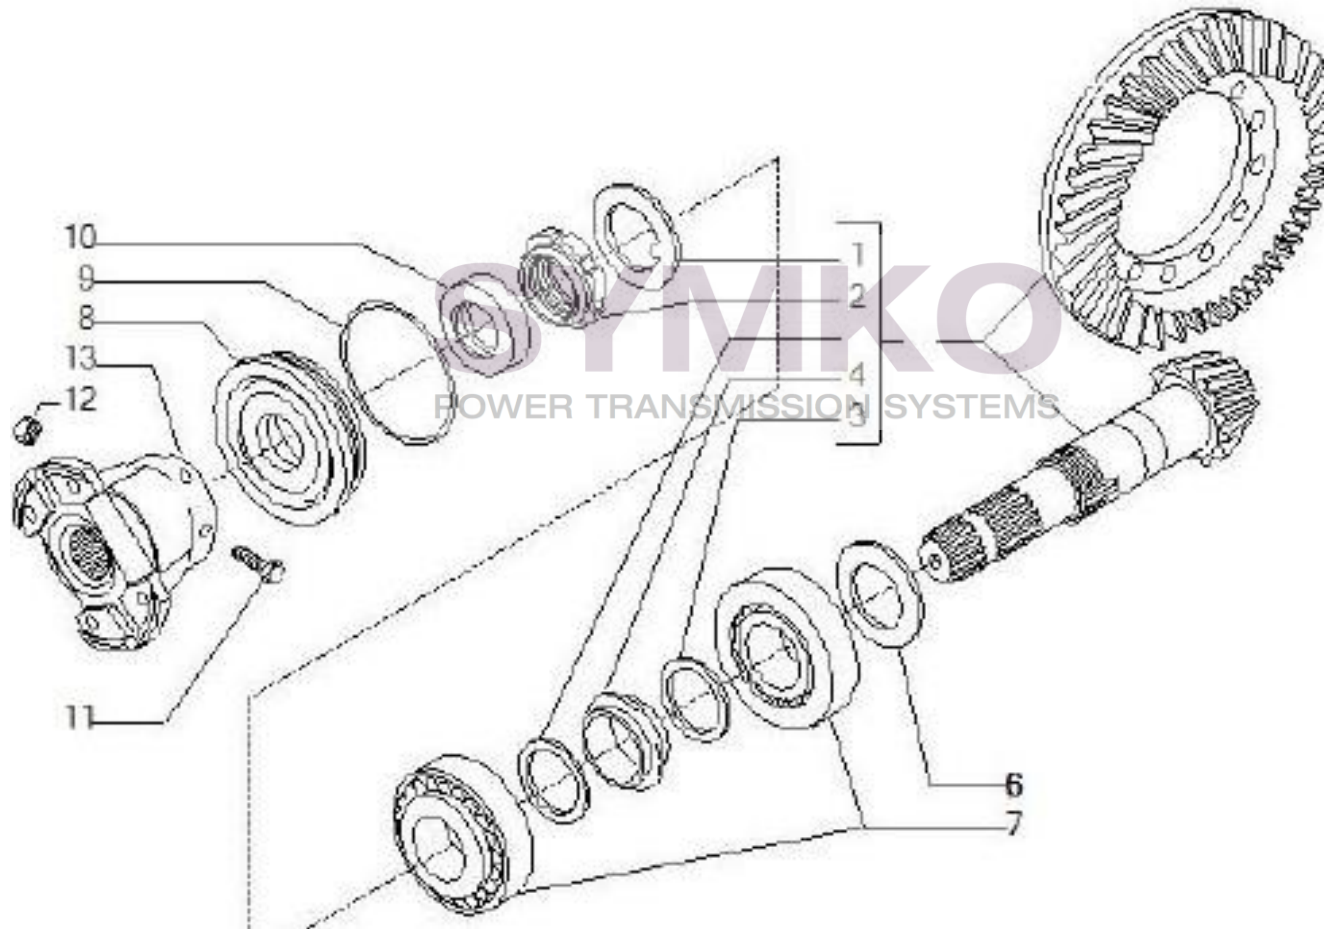

Vue N°3

SYMKO – Parc d’activité de Tournebride – 23 Rue de la Guillauderie 44118
LA CHEVROLIERE

Tél : 02 51 70 13 13 - fax : 02 51 70 04 04

contact@symko.fr

www.symko.fr

VUES PONT CARRARO N°140969

Vue N°4

SYMKO – Parc d'activité de Tournebride – 23 Rue de la Guillauderie 44118
LA CHEVROLIERE