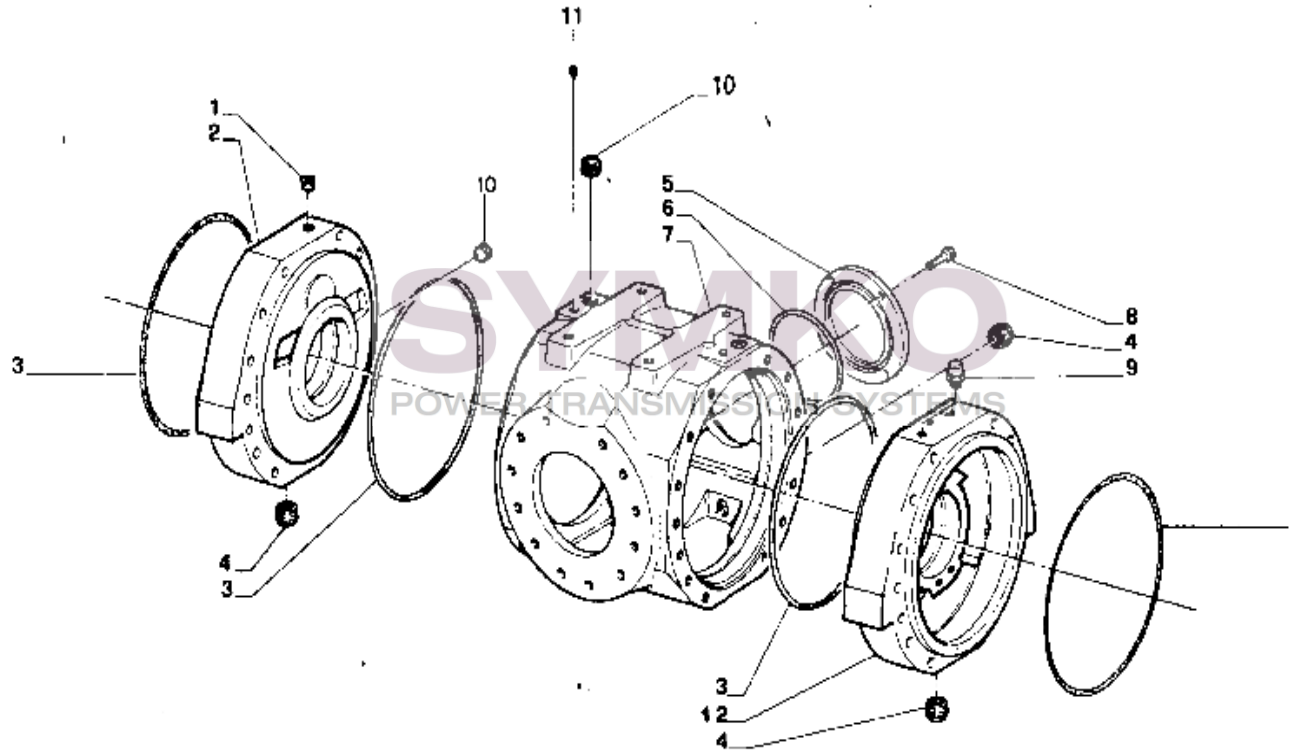

VUES PONT DANA N° 141-051

Vue N°1

SYMKO – Parc d’activité de Tournebride – 23 Rue de la Guillauderie 44118
LA CHEVROLIERE

Tél : 02 51 70 13 13 - fax : 02 51 70 04 04

contact@symko.fr

www.symko.fr

SYMKO

POWER TRANSMISSION SYSTEMS