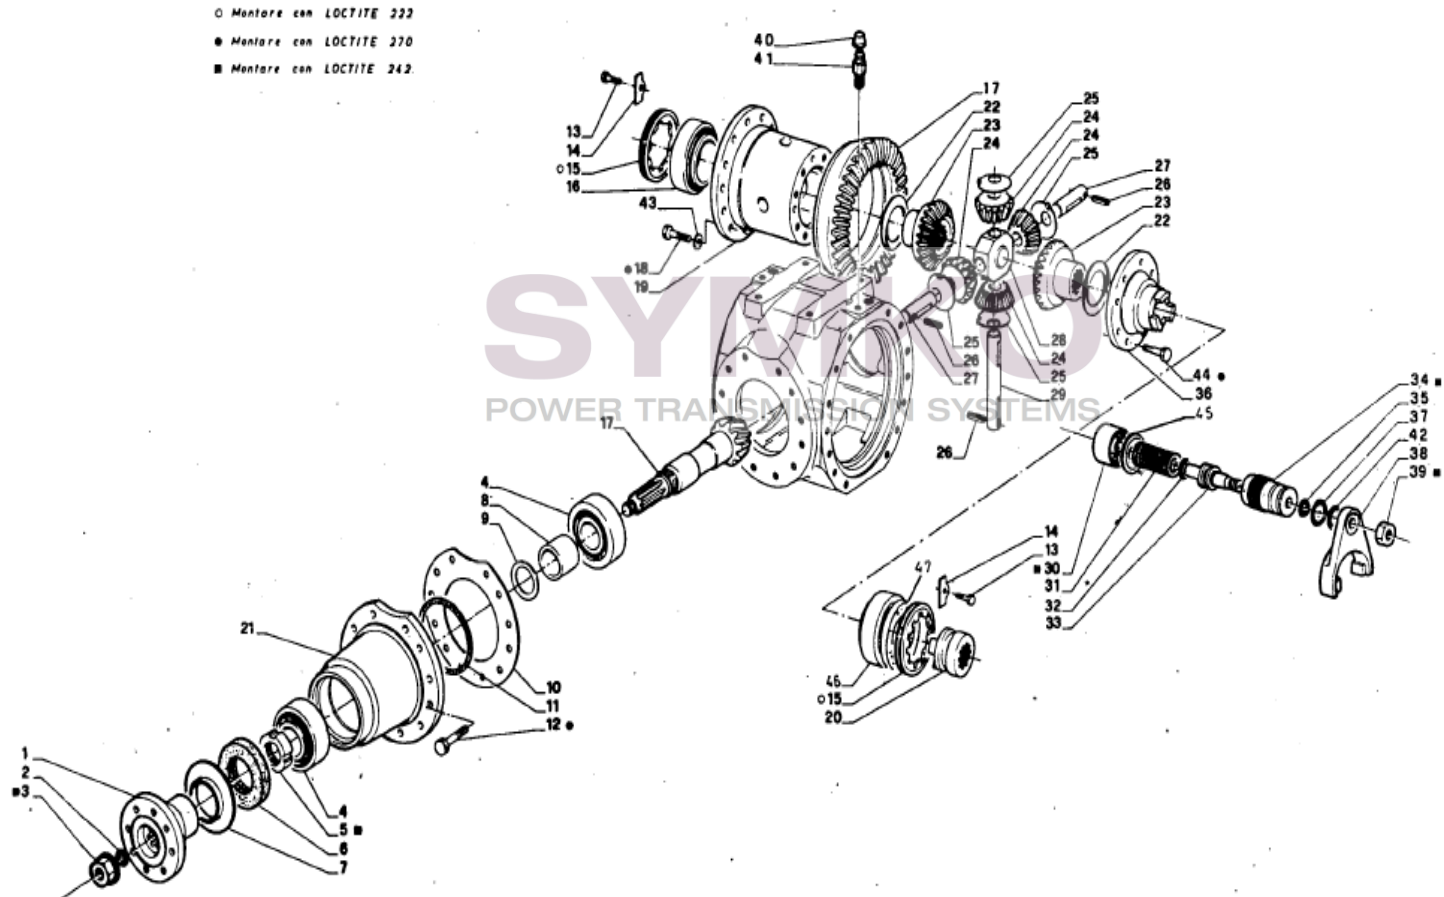

SYMKO

POWER TRANSMISSION SYSTEMS

VUES PONT DANA N° 141-051

Vue N°2

SYMKO – Parc d'activité de Tournebride – 23 Rue de la Guillauderie 44118
LA CHEVROLIERE

Tél : 02 51 70 13 13 - fax : 02 51 70 04 04

contact@symko.fr

www.symko.fr