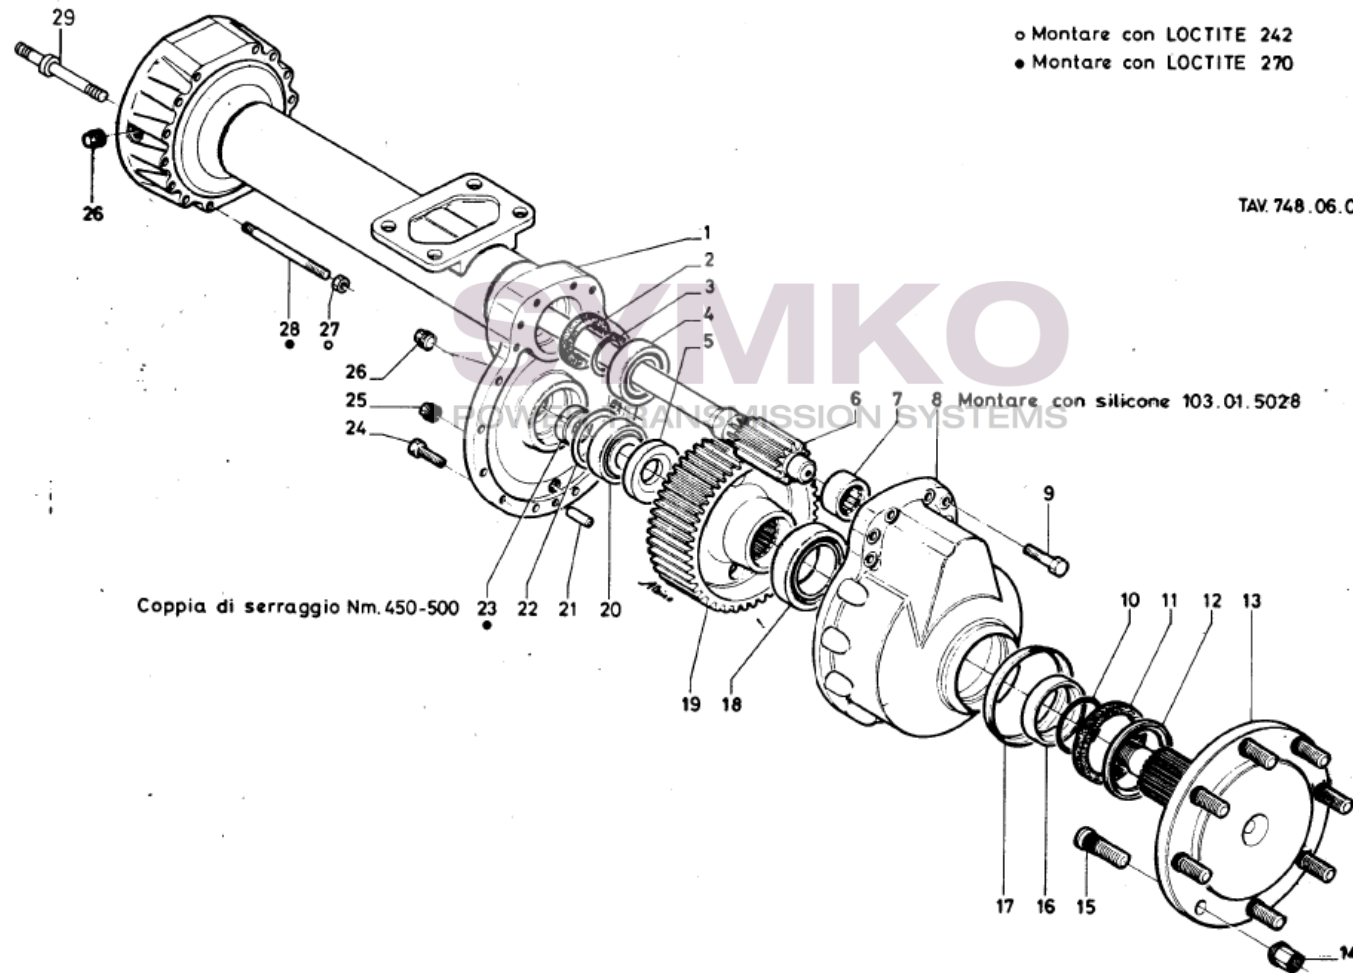

SYMKO

POWER TRANSMISSION SYSTEMS

VUES PONT DANAN° 141-051

Vue N°3

SYMKO – Parc d'activité de Tournebride – 23 Rue de la Guillauderie 44118
LA CHEVROLIERE

Tél : 02 51 70 13 13 - fax : 02 51 70 04 04

contact@symko.fr

www.symko.fr