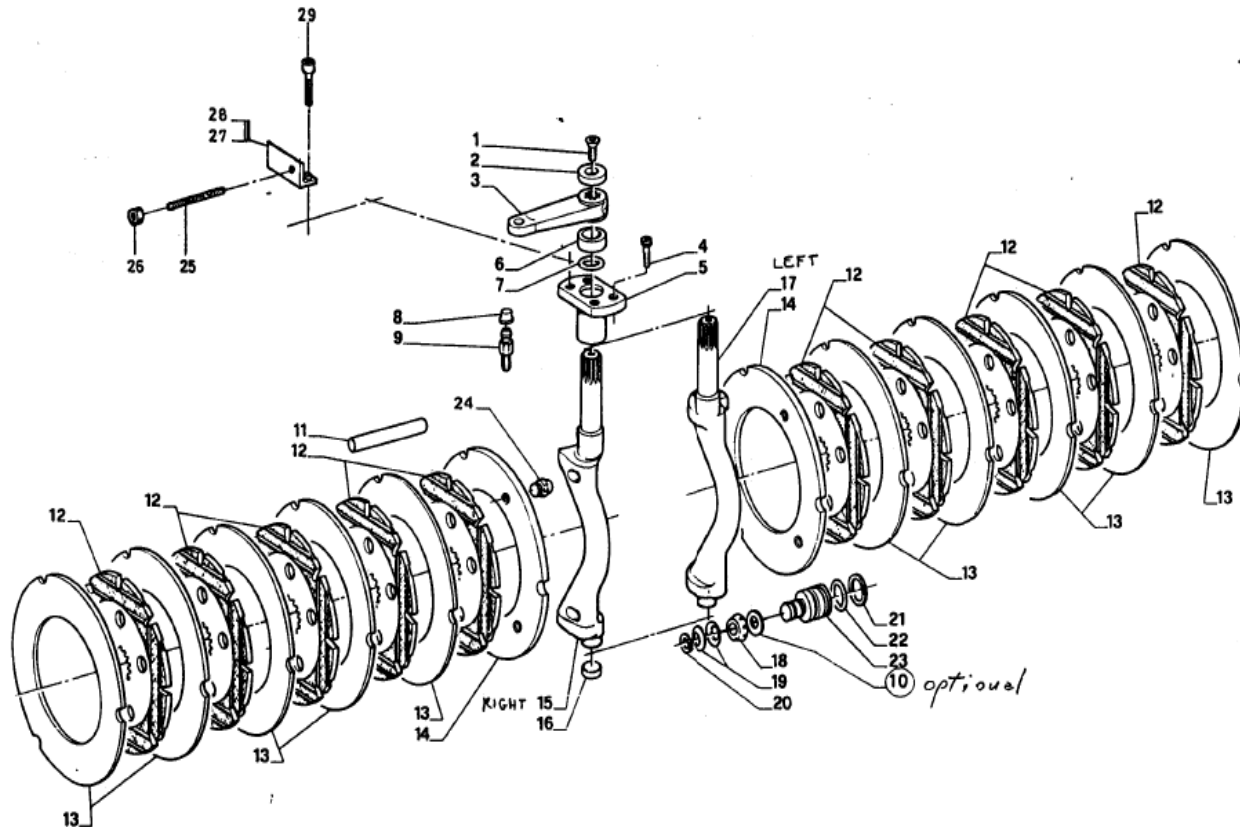

contact@symko.fr

www.symko.fr

SYMKO

POWER TRANSMISSION SYSTEMS

VUES PONT DANA N° 141-055

Vue N°4

SYMKO – Parc d’activité de Tournebride – 23 Rue de la Guillauderie 44118
LA CHEVROLIERE

Tél : 02 51 70 13 13 - fax : 02 51 70 04 04