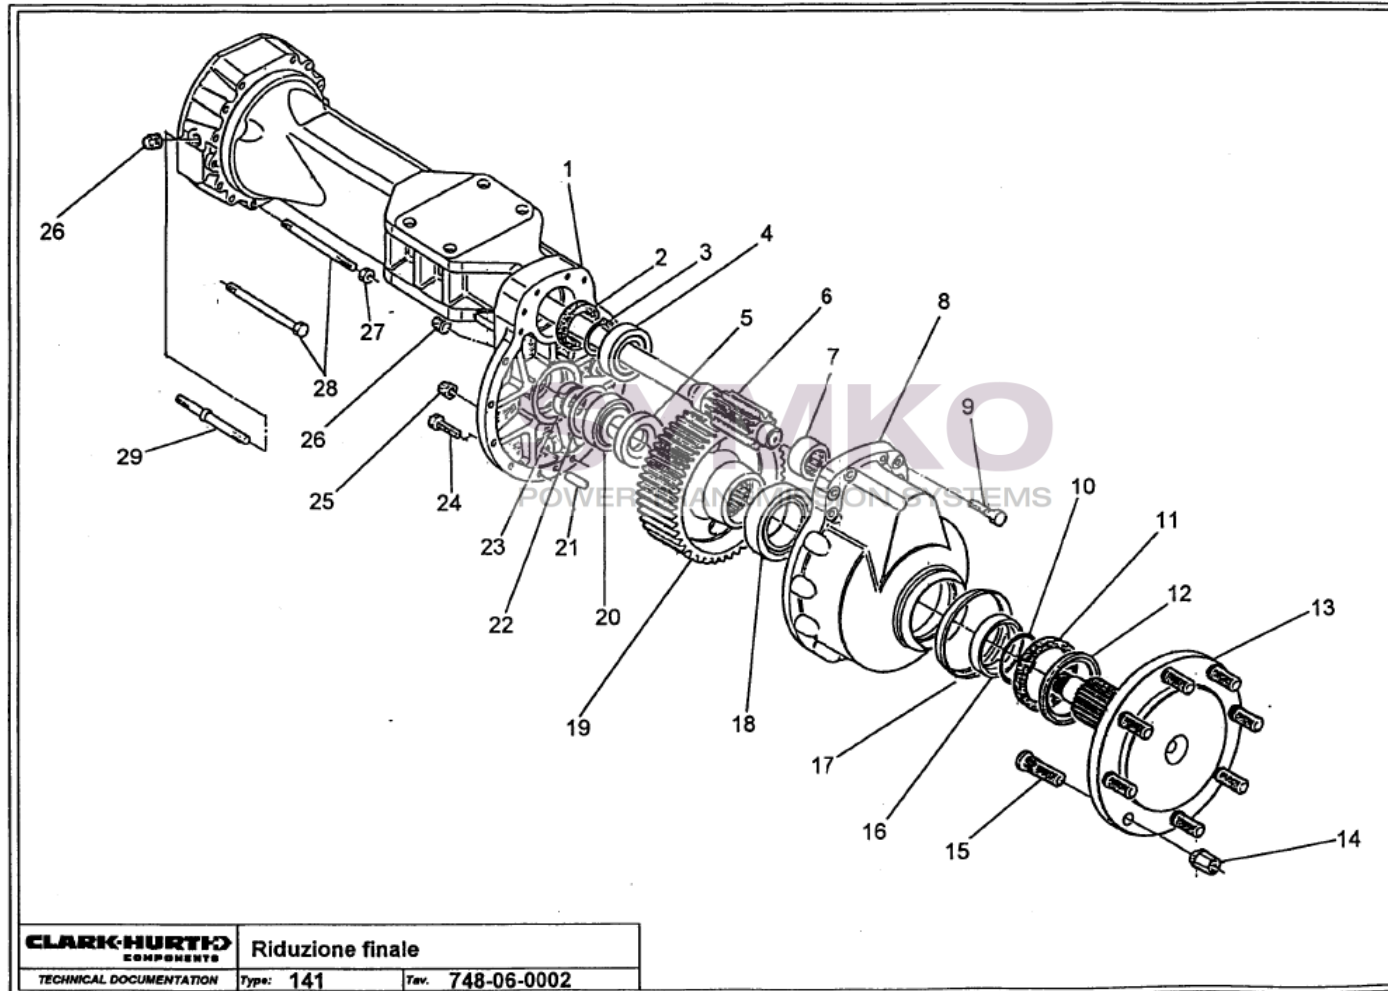

contact@symko.fr

www.symko.fr

SYMKO

POWER TRANSMISSION SYSTEMS

VUES PONT DANAN° 141-055

Vue N°3

SYMKO – Parc d'activité de Tournebride – 23 Rue de la Guillauderie 44118
LA CHEVROLIERE

Tél : 02 51 70 13 13 - fax : 02 51 70 04 04