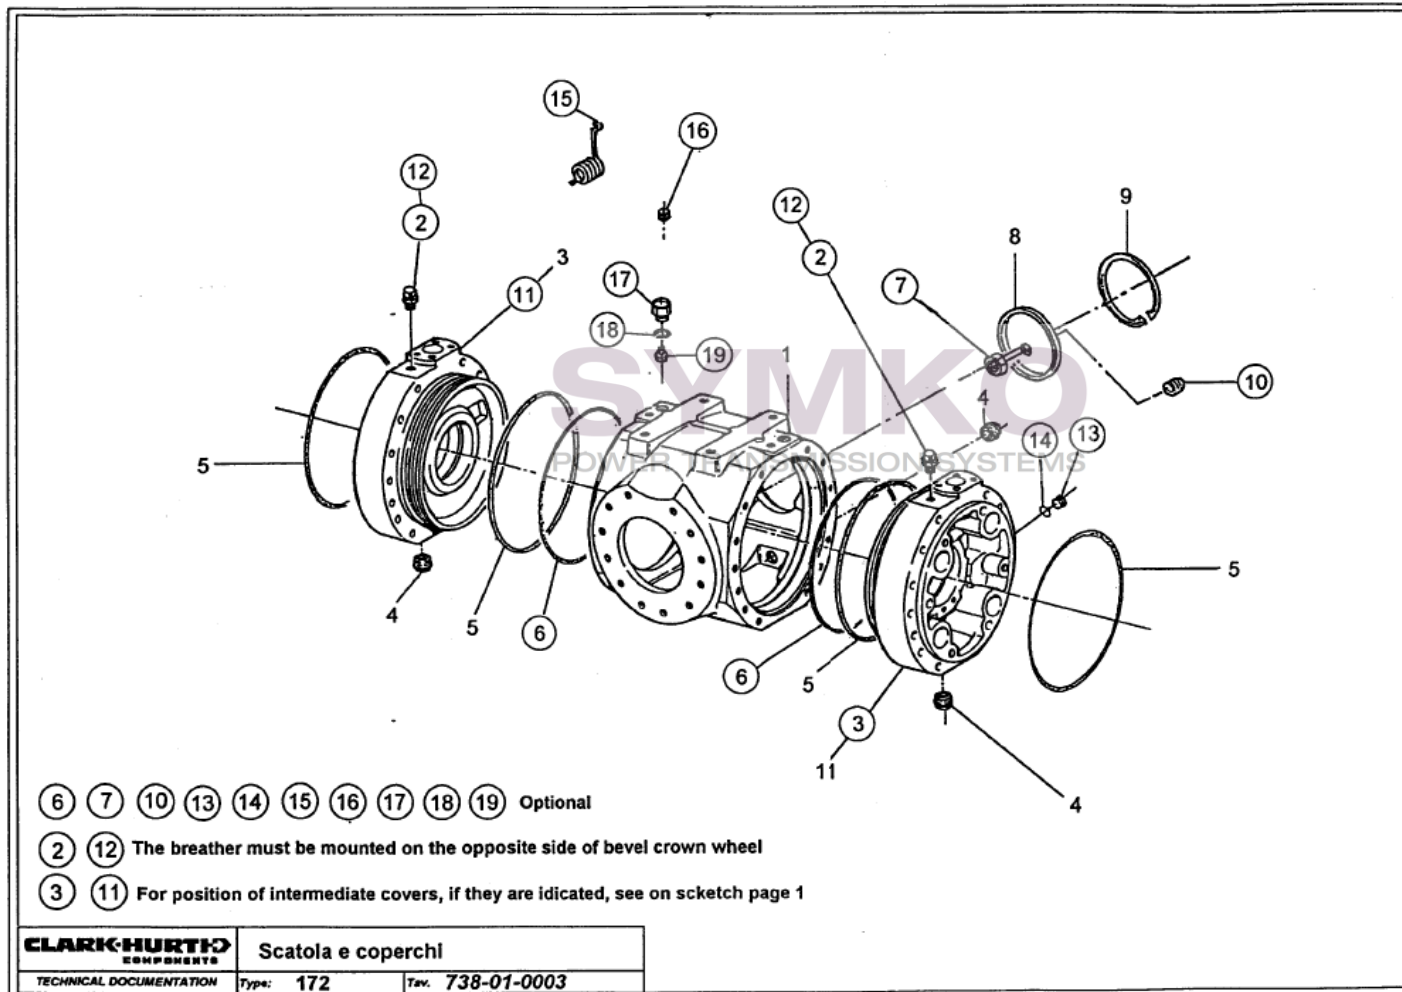

SYMKO

POWER TRANSMISSION SYSTEMS

VUES PONT DANAN° 141-055

Vue N°1

SYMKO – Parc d’activité de Tournebride – 23 Rue de la Guillauderie 44118
LA CHEVROLIERE

Tél : 02 51 70 13 13 - fax : 02 51 70 04 04

contact@symko.fr

www.symko.fr