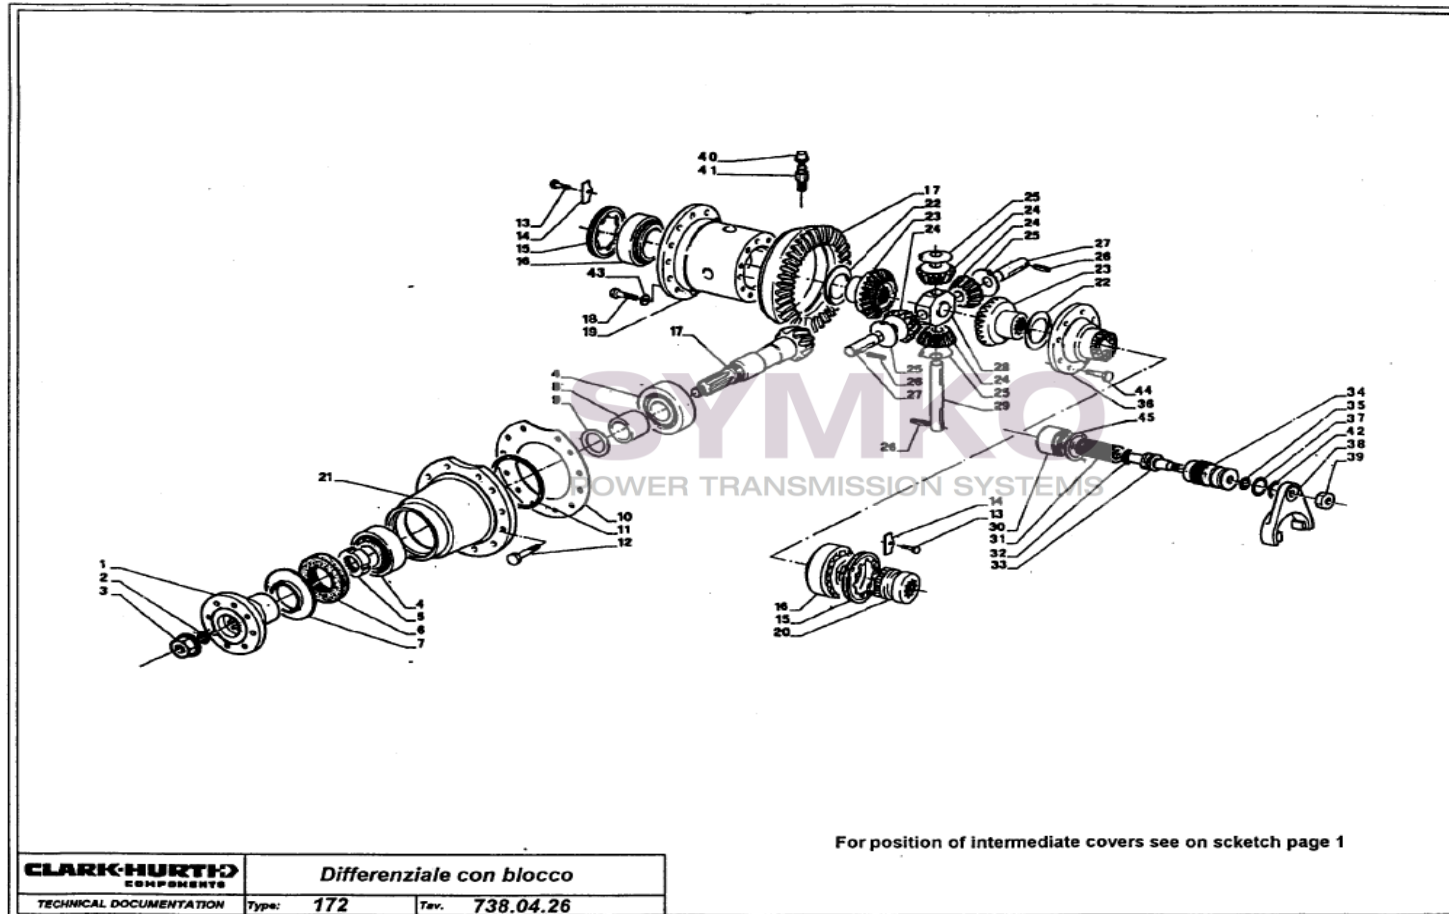

www.symko.fr

SYMKO

POWER TRANSMISSION SYSTEMS

VUES PONT DANA N° 141-055

Vue N°2

SYMKO – Parc d’activité de Tournebride – 23 Rue de la Guillauderie 44118
LA CHEVROLIERE

Tél : 02 51 70 13 13 - fax : 02 51 70 04 04