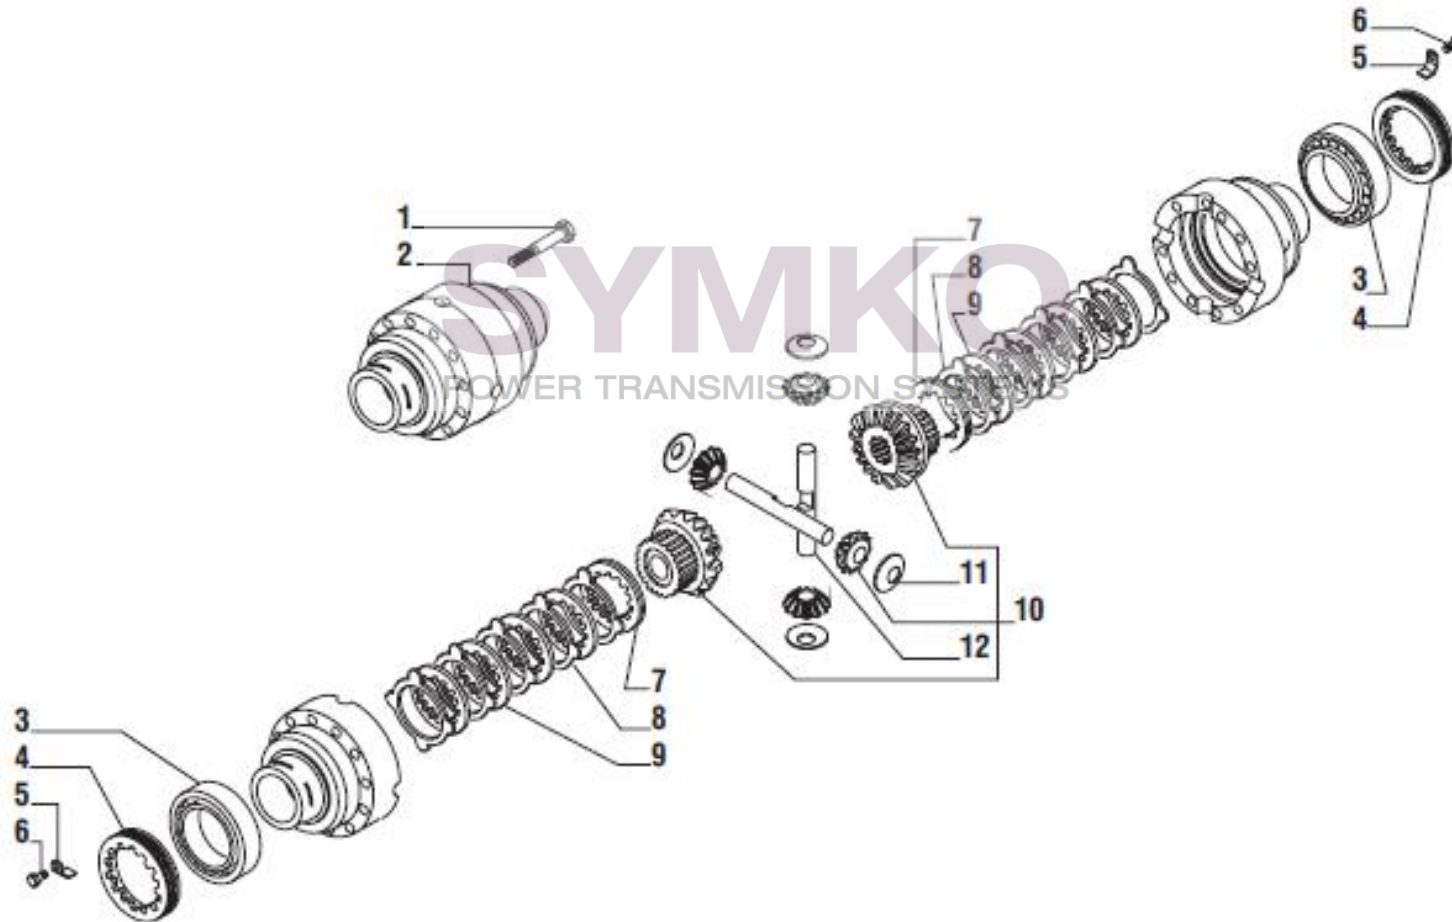

Vue N°3

SYMKO – Parc d’activité de Tournebride – 23 Rue de la Guillauderie 44118
LA CHEVROLIERE

Tél : 02 51 70 13 13 - fax : 02 51 70 04 04

contact@symko.fr

www.symko.fr

VUES PONT CARRARO N°141154

Vue N°4

SYMKO – Parc d’activité de Tournebride – 23 Rue de la Guillauderie 44118
LA CHEVROLIERE