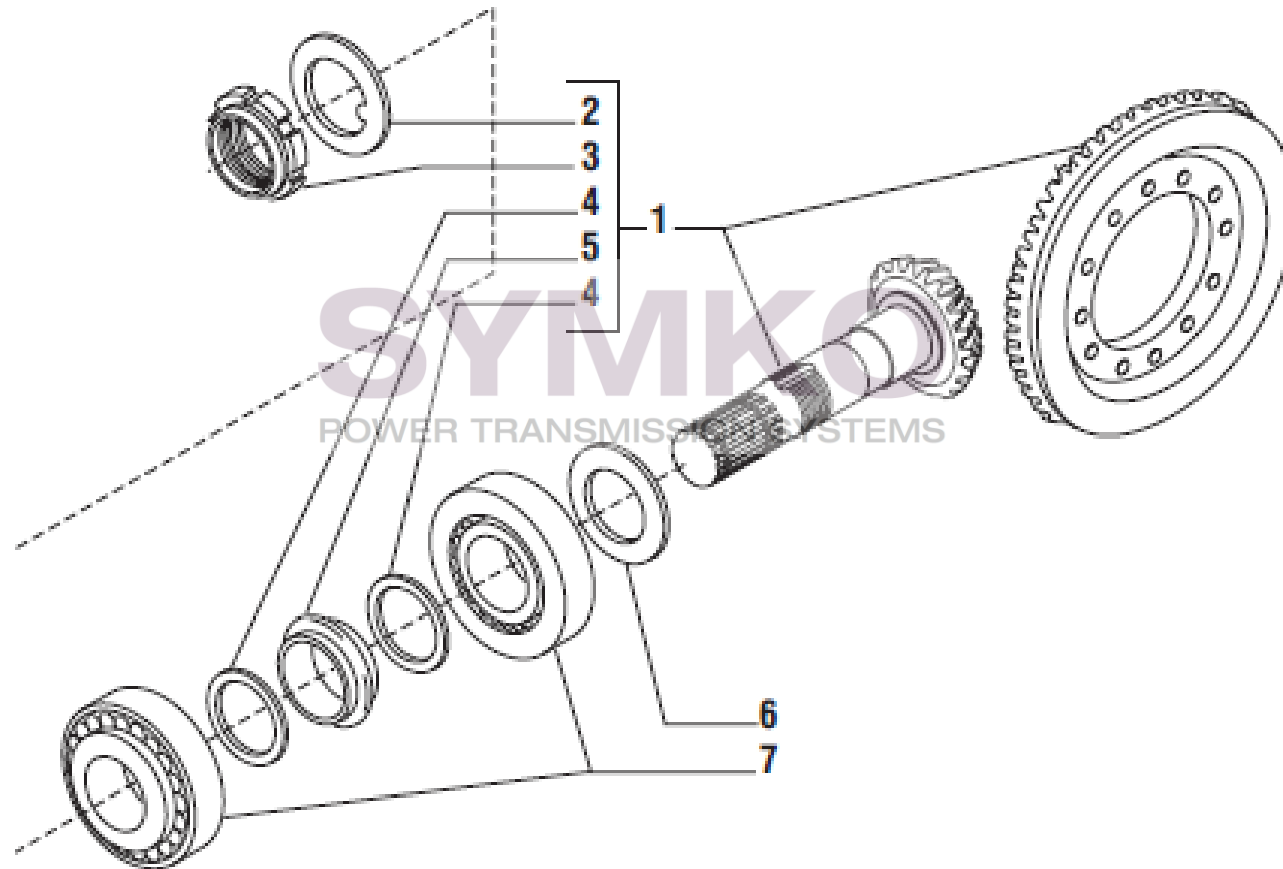

VUES PONT CARRARO N°141154

Vue N°3

SYMKO – Parc d’activité de Tournebride – 23 Rue de la Guillauderie 44118
LA CHEVROLIERE

Tél : 02 51 70 13 13 - fax : 02 51 70 04 04

contact@symko.fr

www.symko.fr