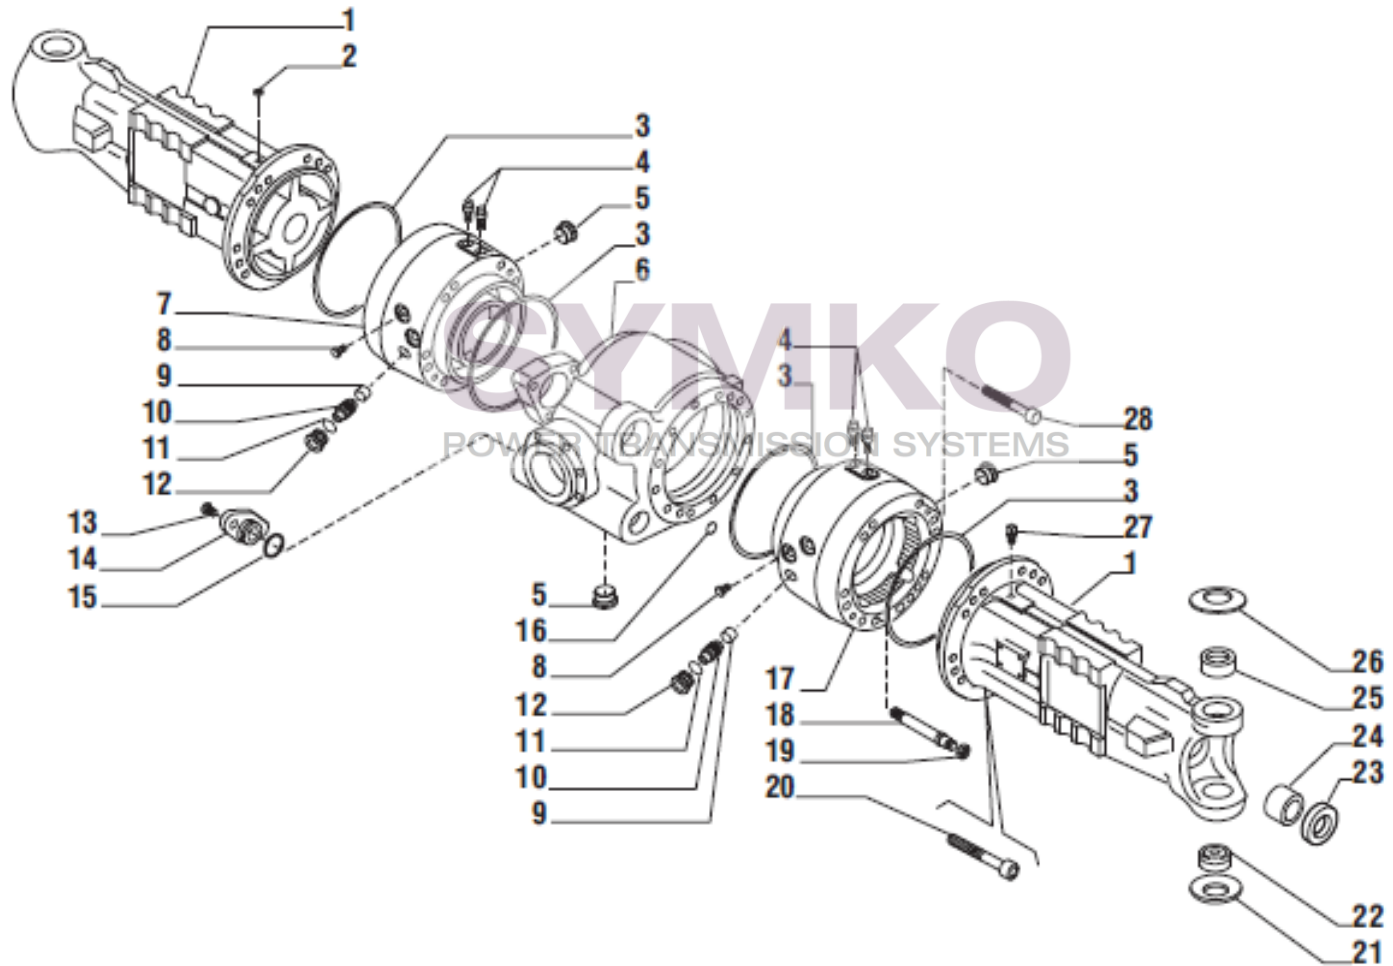

VUES PONT CARRARO N°141154

Vue N°1

SYMKO – Parc d’activité de Tournebride – 23 Rue de la Guillauderie 44118
LA CHEVROLIERE

Tél : 02 51 70 13 13 - fax : 02 51 70 04 04

contact@symko.fr

www.symko.fr

SYMKO

POWER TRANSMISSION SYSTEMS