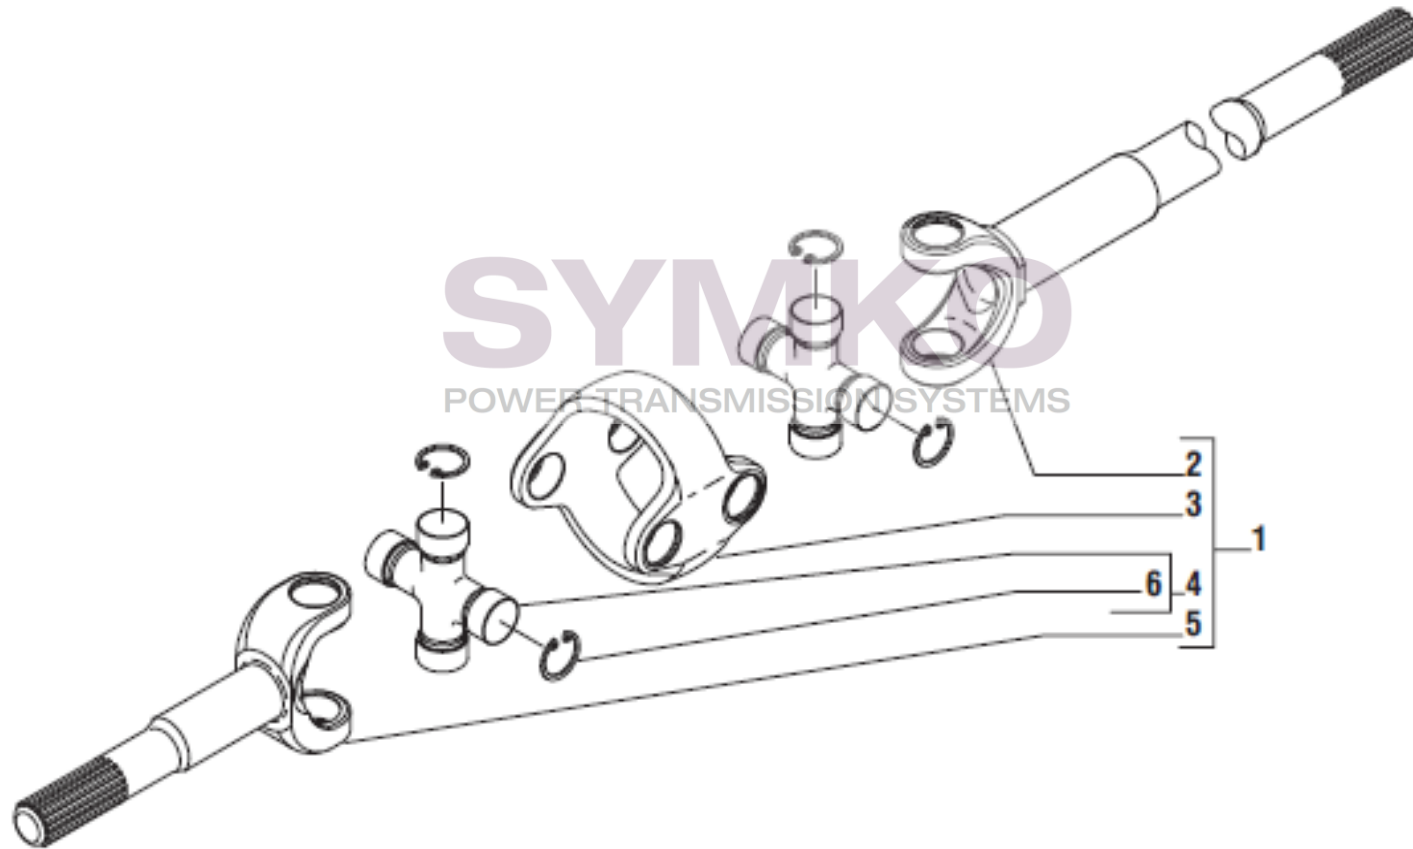

VUES PONT CARRARO N°141154

Vue N°5

SYMKO – Parc d’activité de Tournebride – 23 Rue de la Guillauderie 44118
LA CHEVROLIERE

Tél : 02 51 70 13 13 - fax : 02 51 70 04 04

contact@symko.fr

www.symko.fr