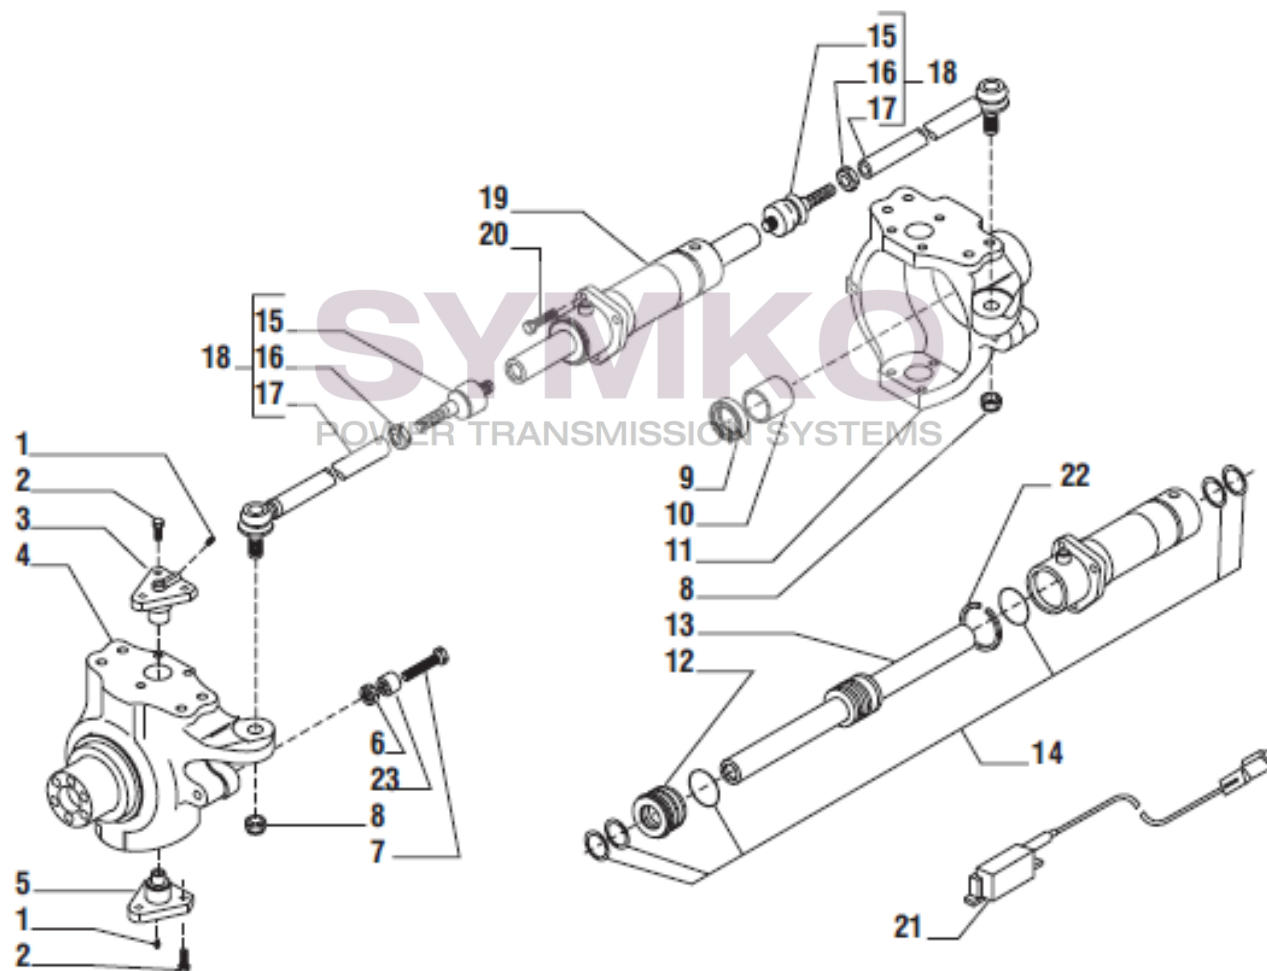

SYMKO

POWER TRANSMISSION SYSTEMS

VUES PONT CARRARO N°141154

Vue N°2

SYMKO – Parc d’activité de Tournebride – 23 Rue de la Guillauderie 44118
LA CHEVROLIERE

Tél : 02 51 70 13 13 - fax : 02 51 70 04 04

contact@symko.fr

www.symko.fr