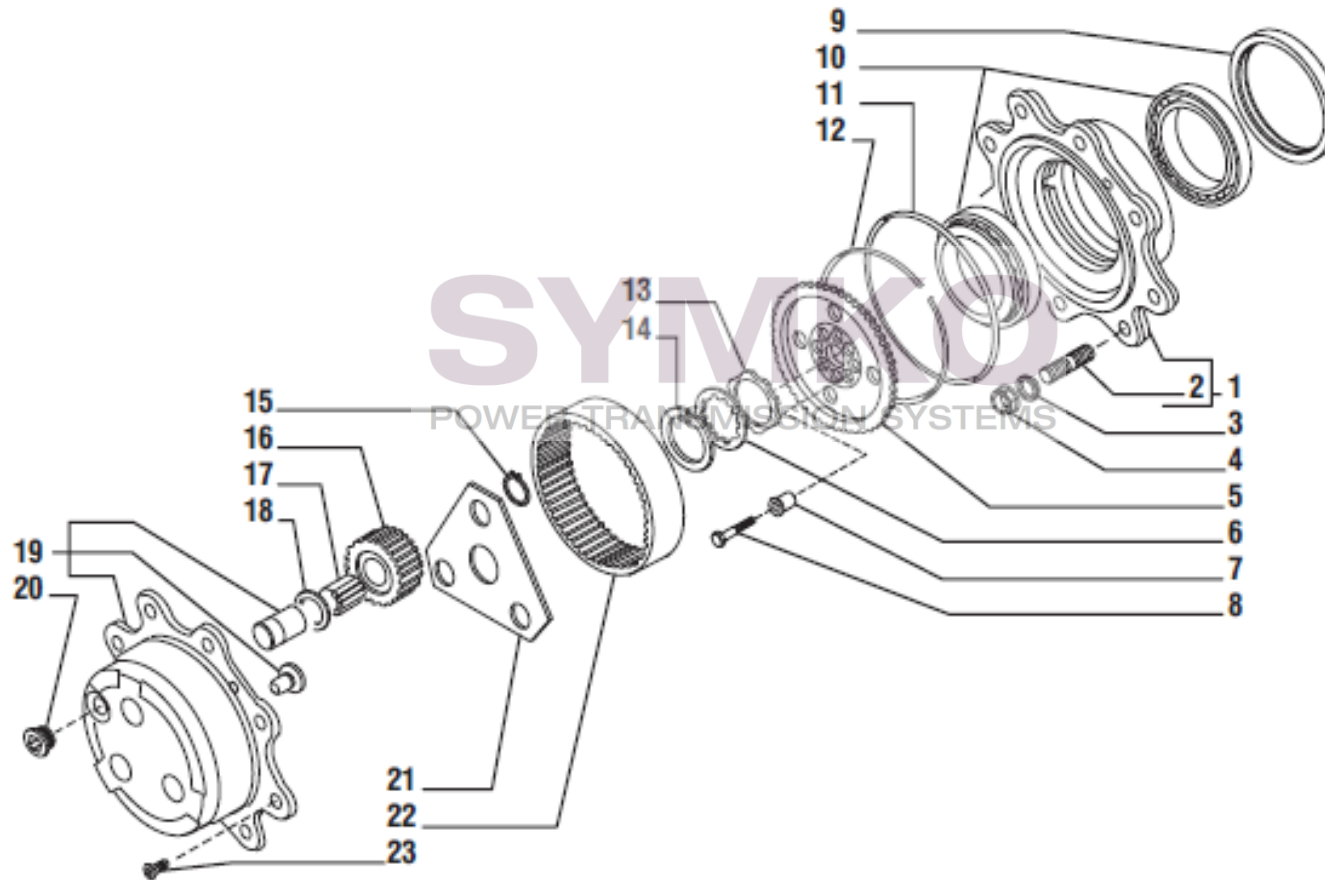

contact@symko.fr

www.symko.fr

SYMKO

POWER TRANSMISSION SYSTEMS

VUES PONT CARRARO N°141154

Vue N°7

SYMKO – Parc d'activité de Tournebride – 23 Rue de la Guillauderie 44118
LA CHEVROLIERE

Tél : 02 51 70 13 13 - fax : 02 51 70 04 04