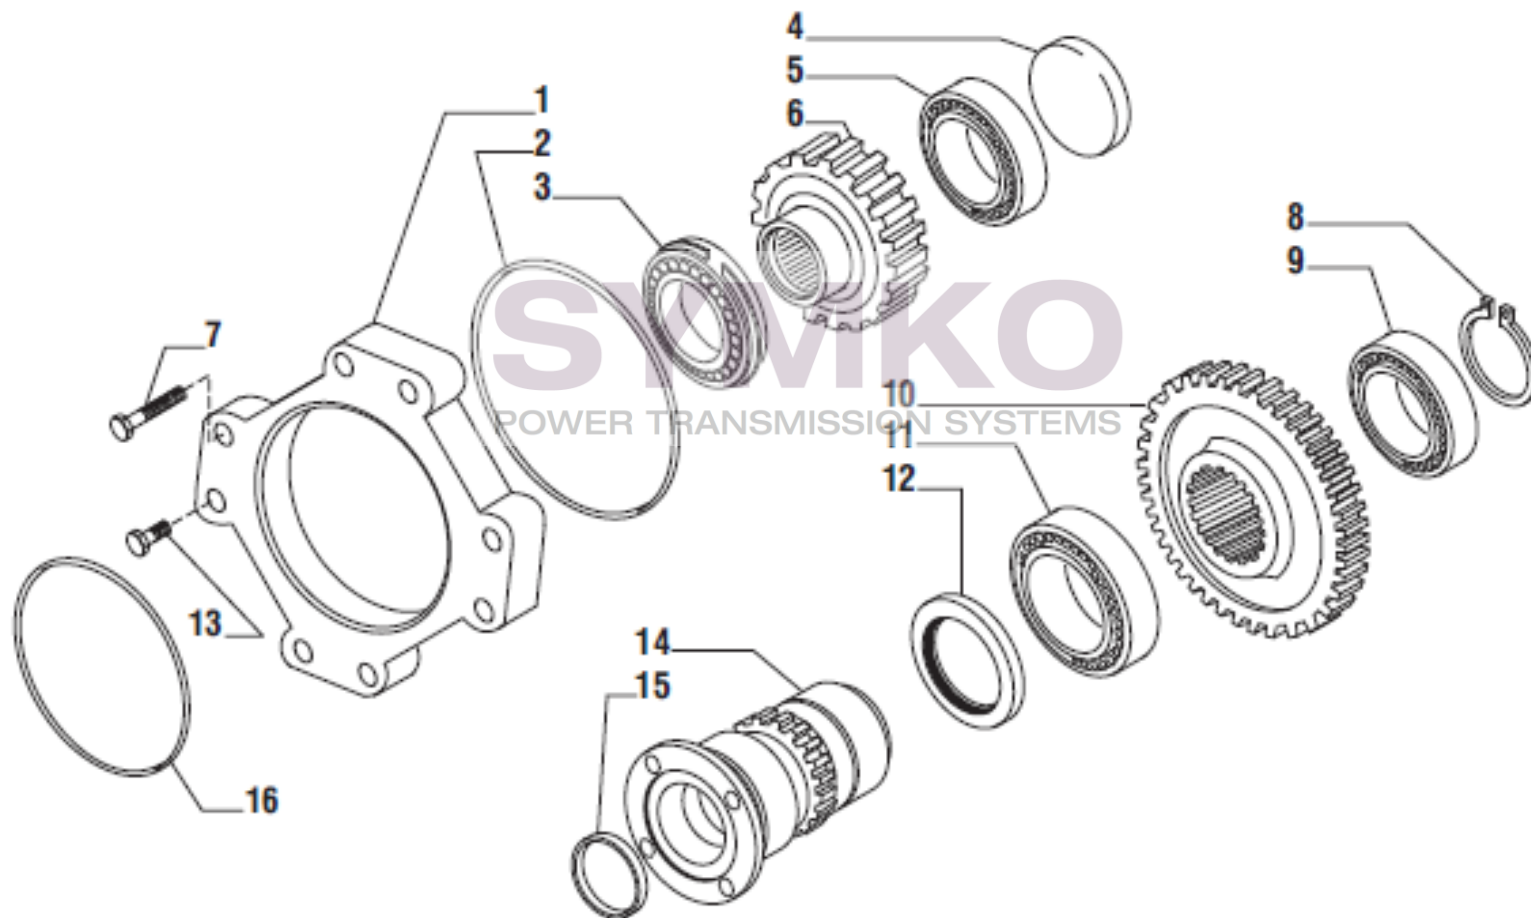

SYMKO

POWER TRANSMISSION SYSTEMS

VUES PONT CARRARO N°141154

Vue N°9

SYMKO – Parc d’activité de Tournebride – 23 Rue de la Guillauderie 44118
LA CHEVROLIERE

Tél : 02 51 70 13 13 - fax : 02 51 70 04 04

contact@symko.fr

www.symko.fr