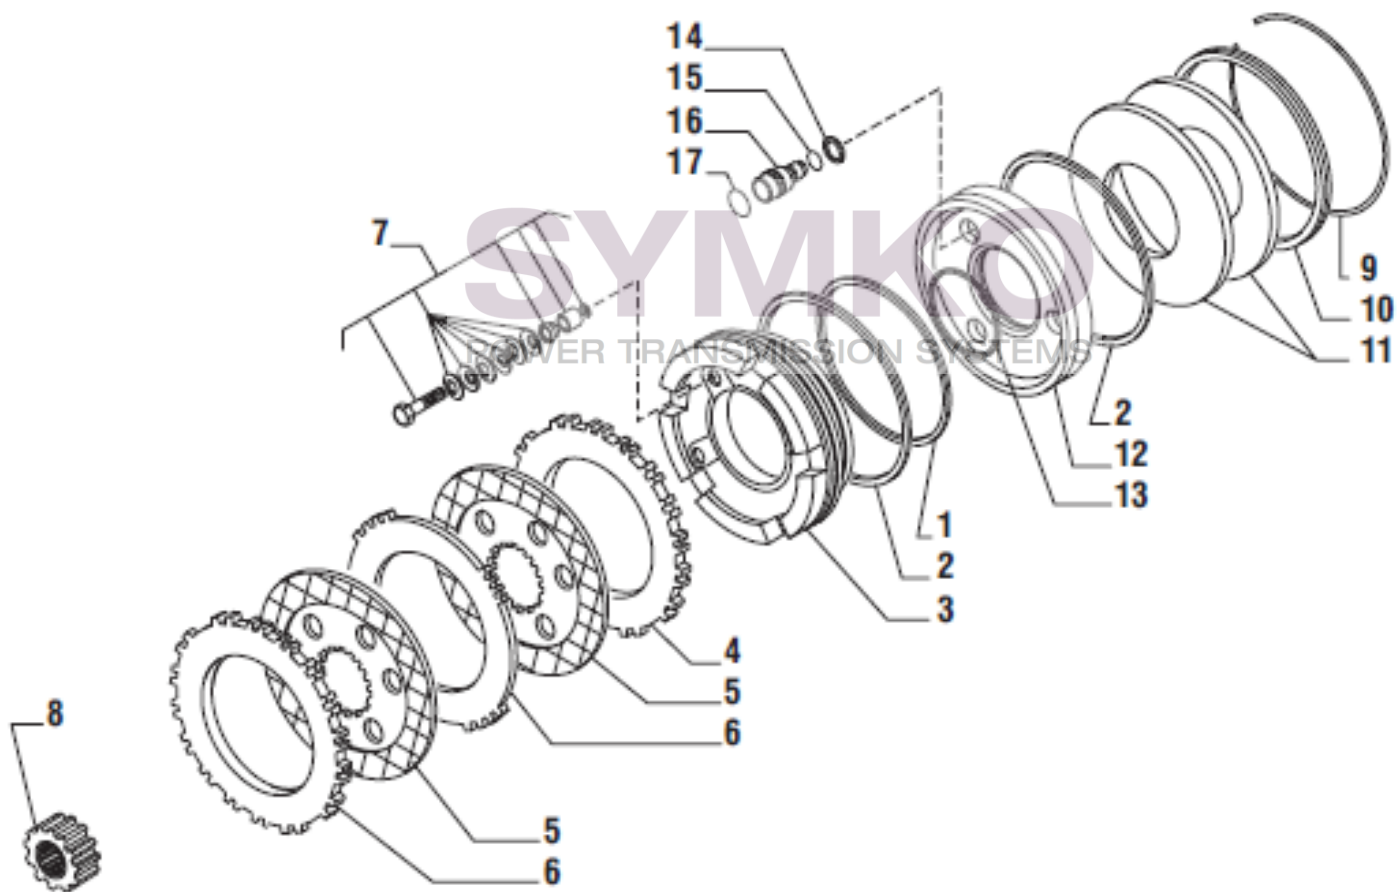

contact@symko.fr

www.symko.fr

SYMKO

POWER TRANSMISSION SYSTEMS

VUES PONT CARRARO N°141154

Vue N°6

SYMKO – Parc d'activité de Tournebride – 23 Rue de la Guillauderie 44118
LA CHEVROLIERE

Tél : 02 51 70 13 13 - fax : 02 51 70 04 04