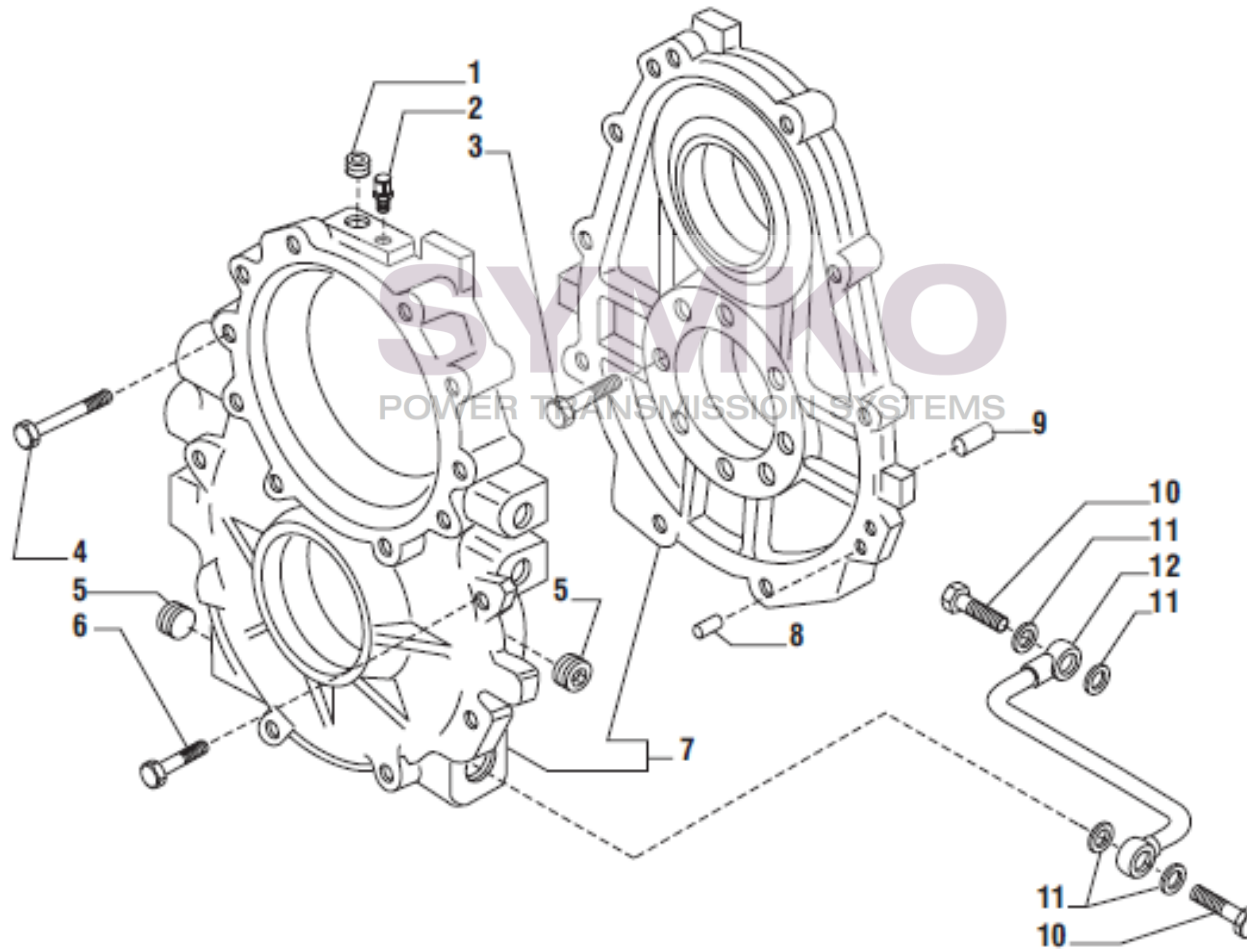

VUES PONT CARRARO N°141154

Vue N°8

SYMKO – Parc d'activité de Tournebride – 23 Rue de la Guillauderie 44118
LA CHEVROLIERE

Tél : 02 51 70 13 13 - fax : 02 51 70 04 04

contact@symko.fr

www.symko.fr